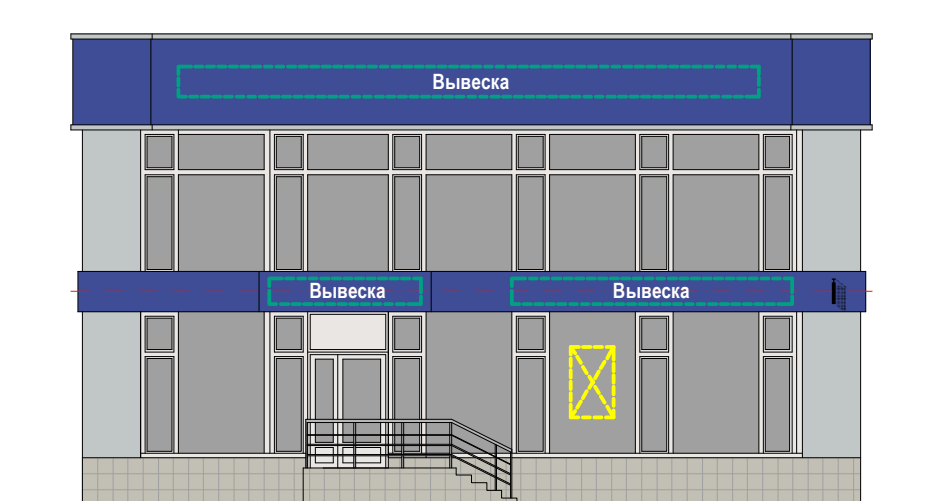

Схема размещения

Настенные информационные конструкции

-  «Зеленая зона» размещения вывесок
-  Объемные отдельностоящие буквы и знаки без подложки
-  Объемные отдельностоящие буквы и знаки на плоской подложке