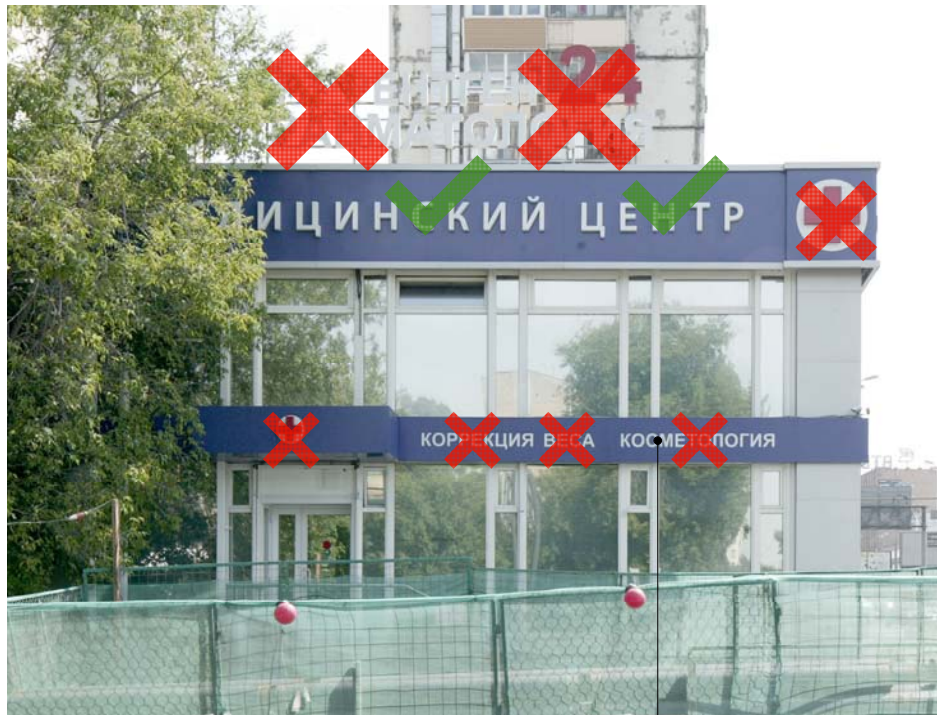

предусмотреть отдельностоящие буквы