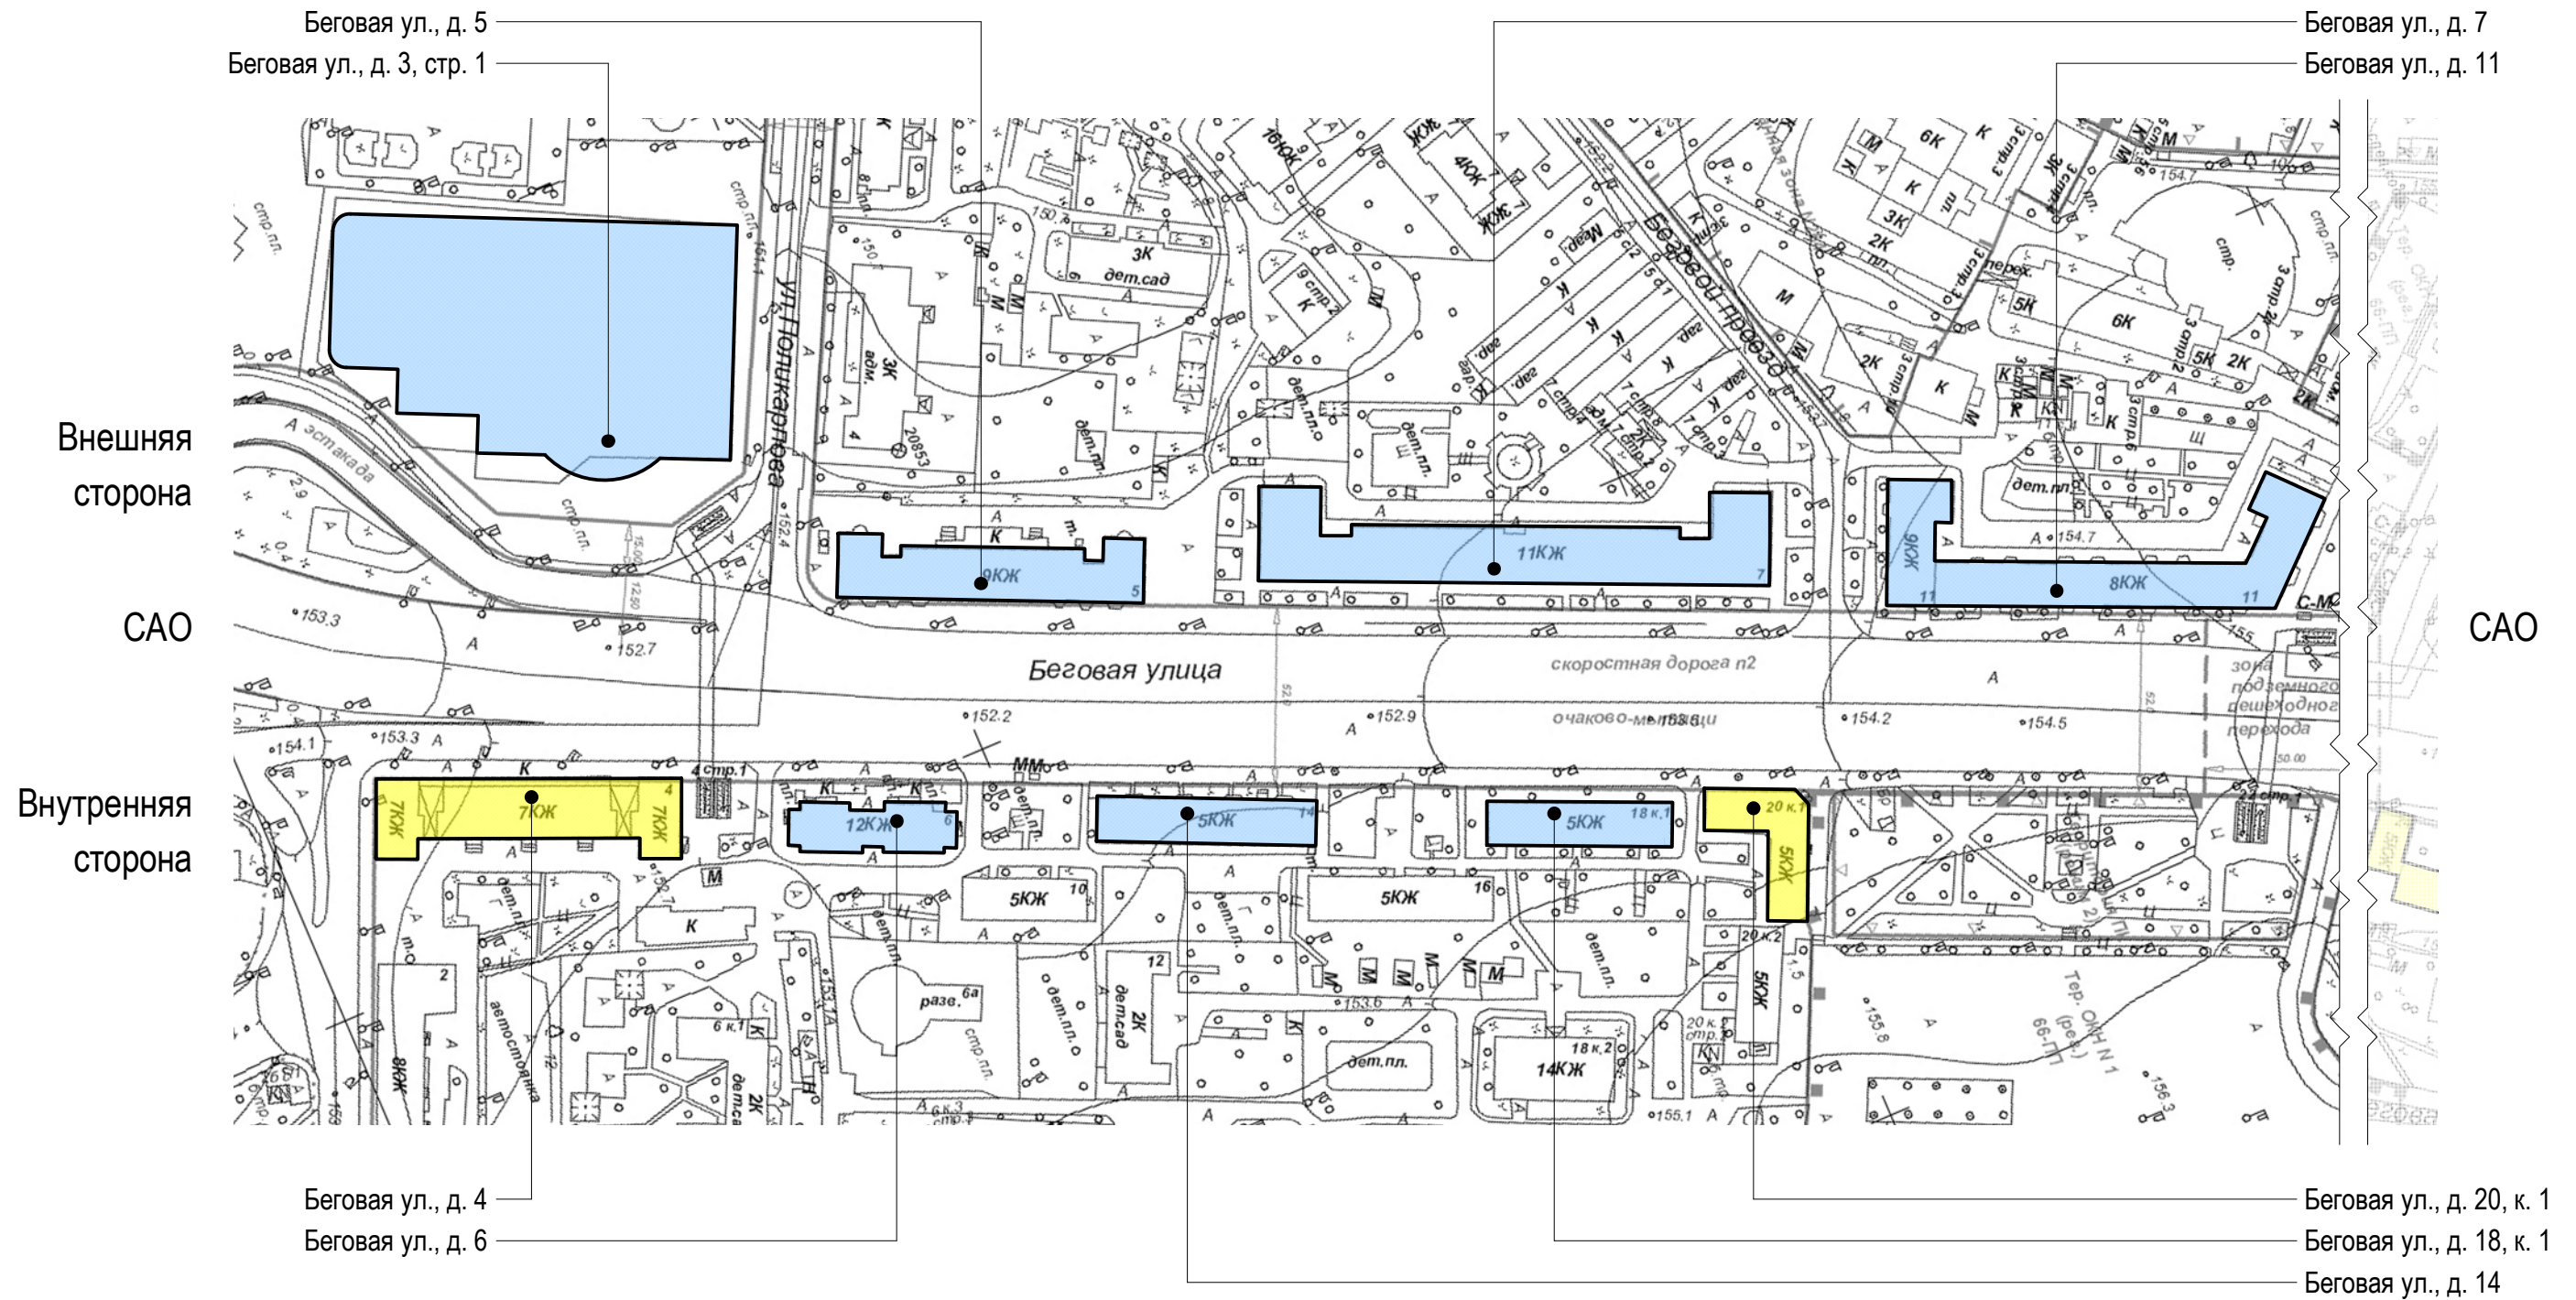

Третье транспортное кольцо. Опорный план (лист 1 из 14)

Условные обозначения:

- объекты, построенные после 1952 года

- объекты культурного наследия

- объекты, построенные до 1952 года включительно