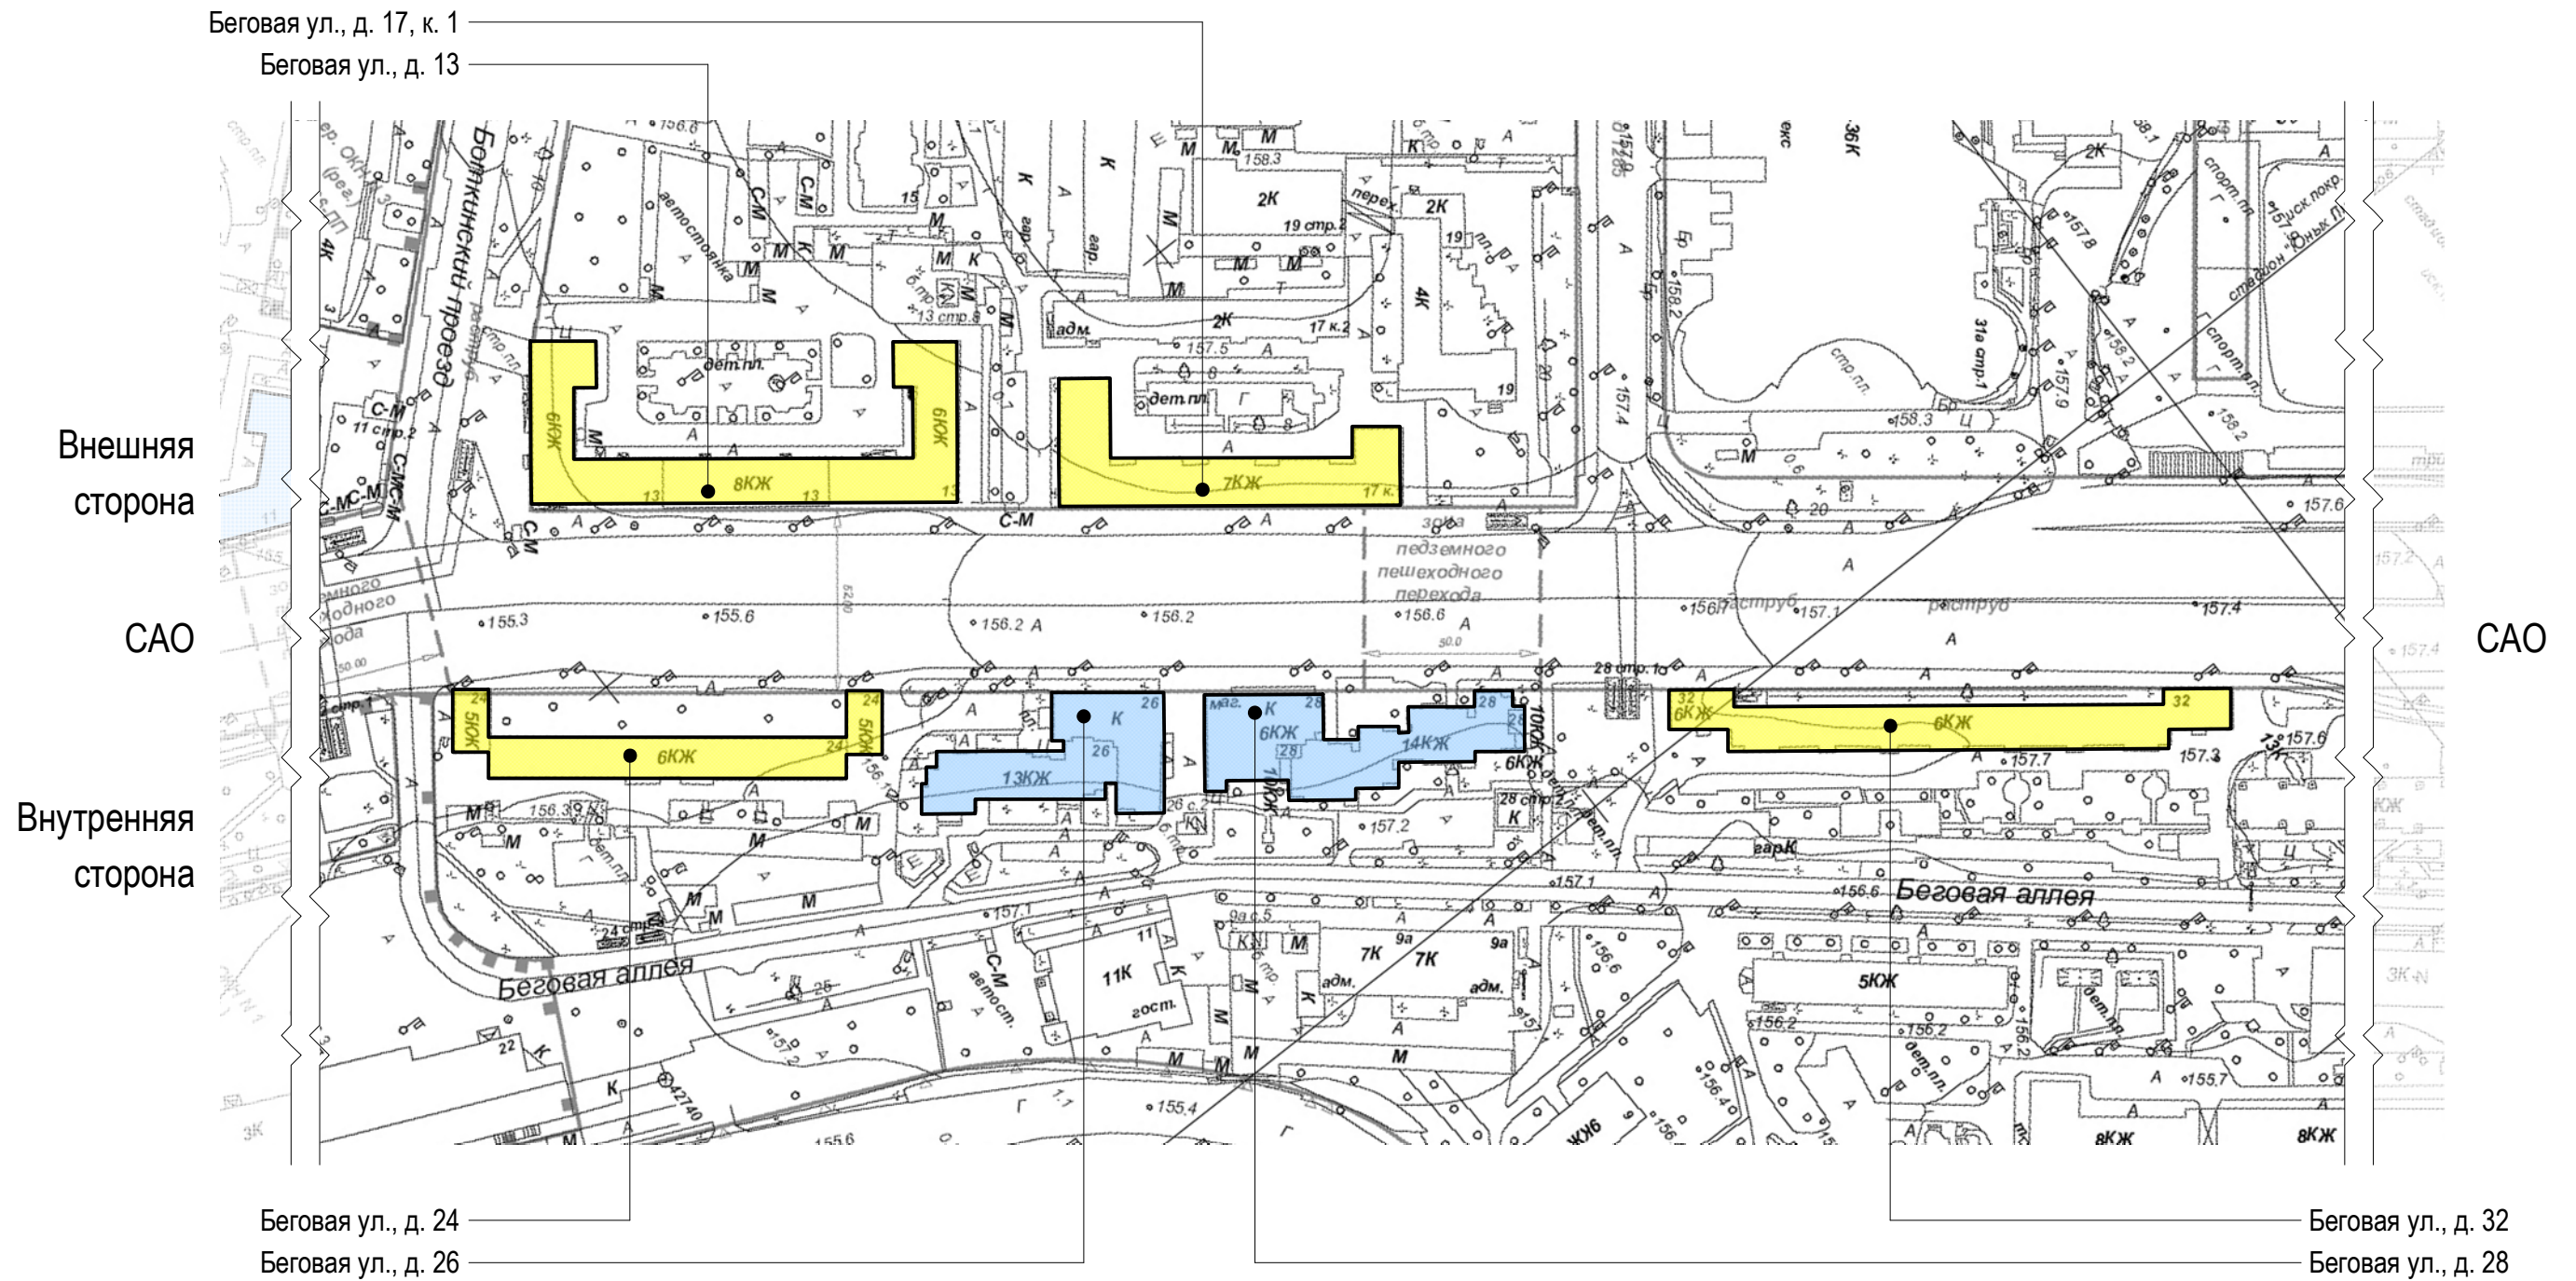

Третье транспортное кольцо. Опорный план (лист 2 из 14)

Условные обозначения:

- объекты, построенные после 1952 года

- объекты культурного наследия

- объекты, построенные до 1952 года включительно