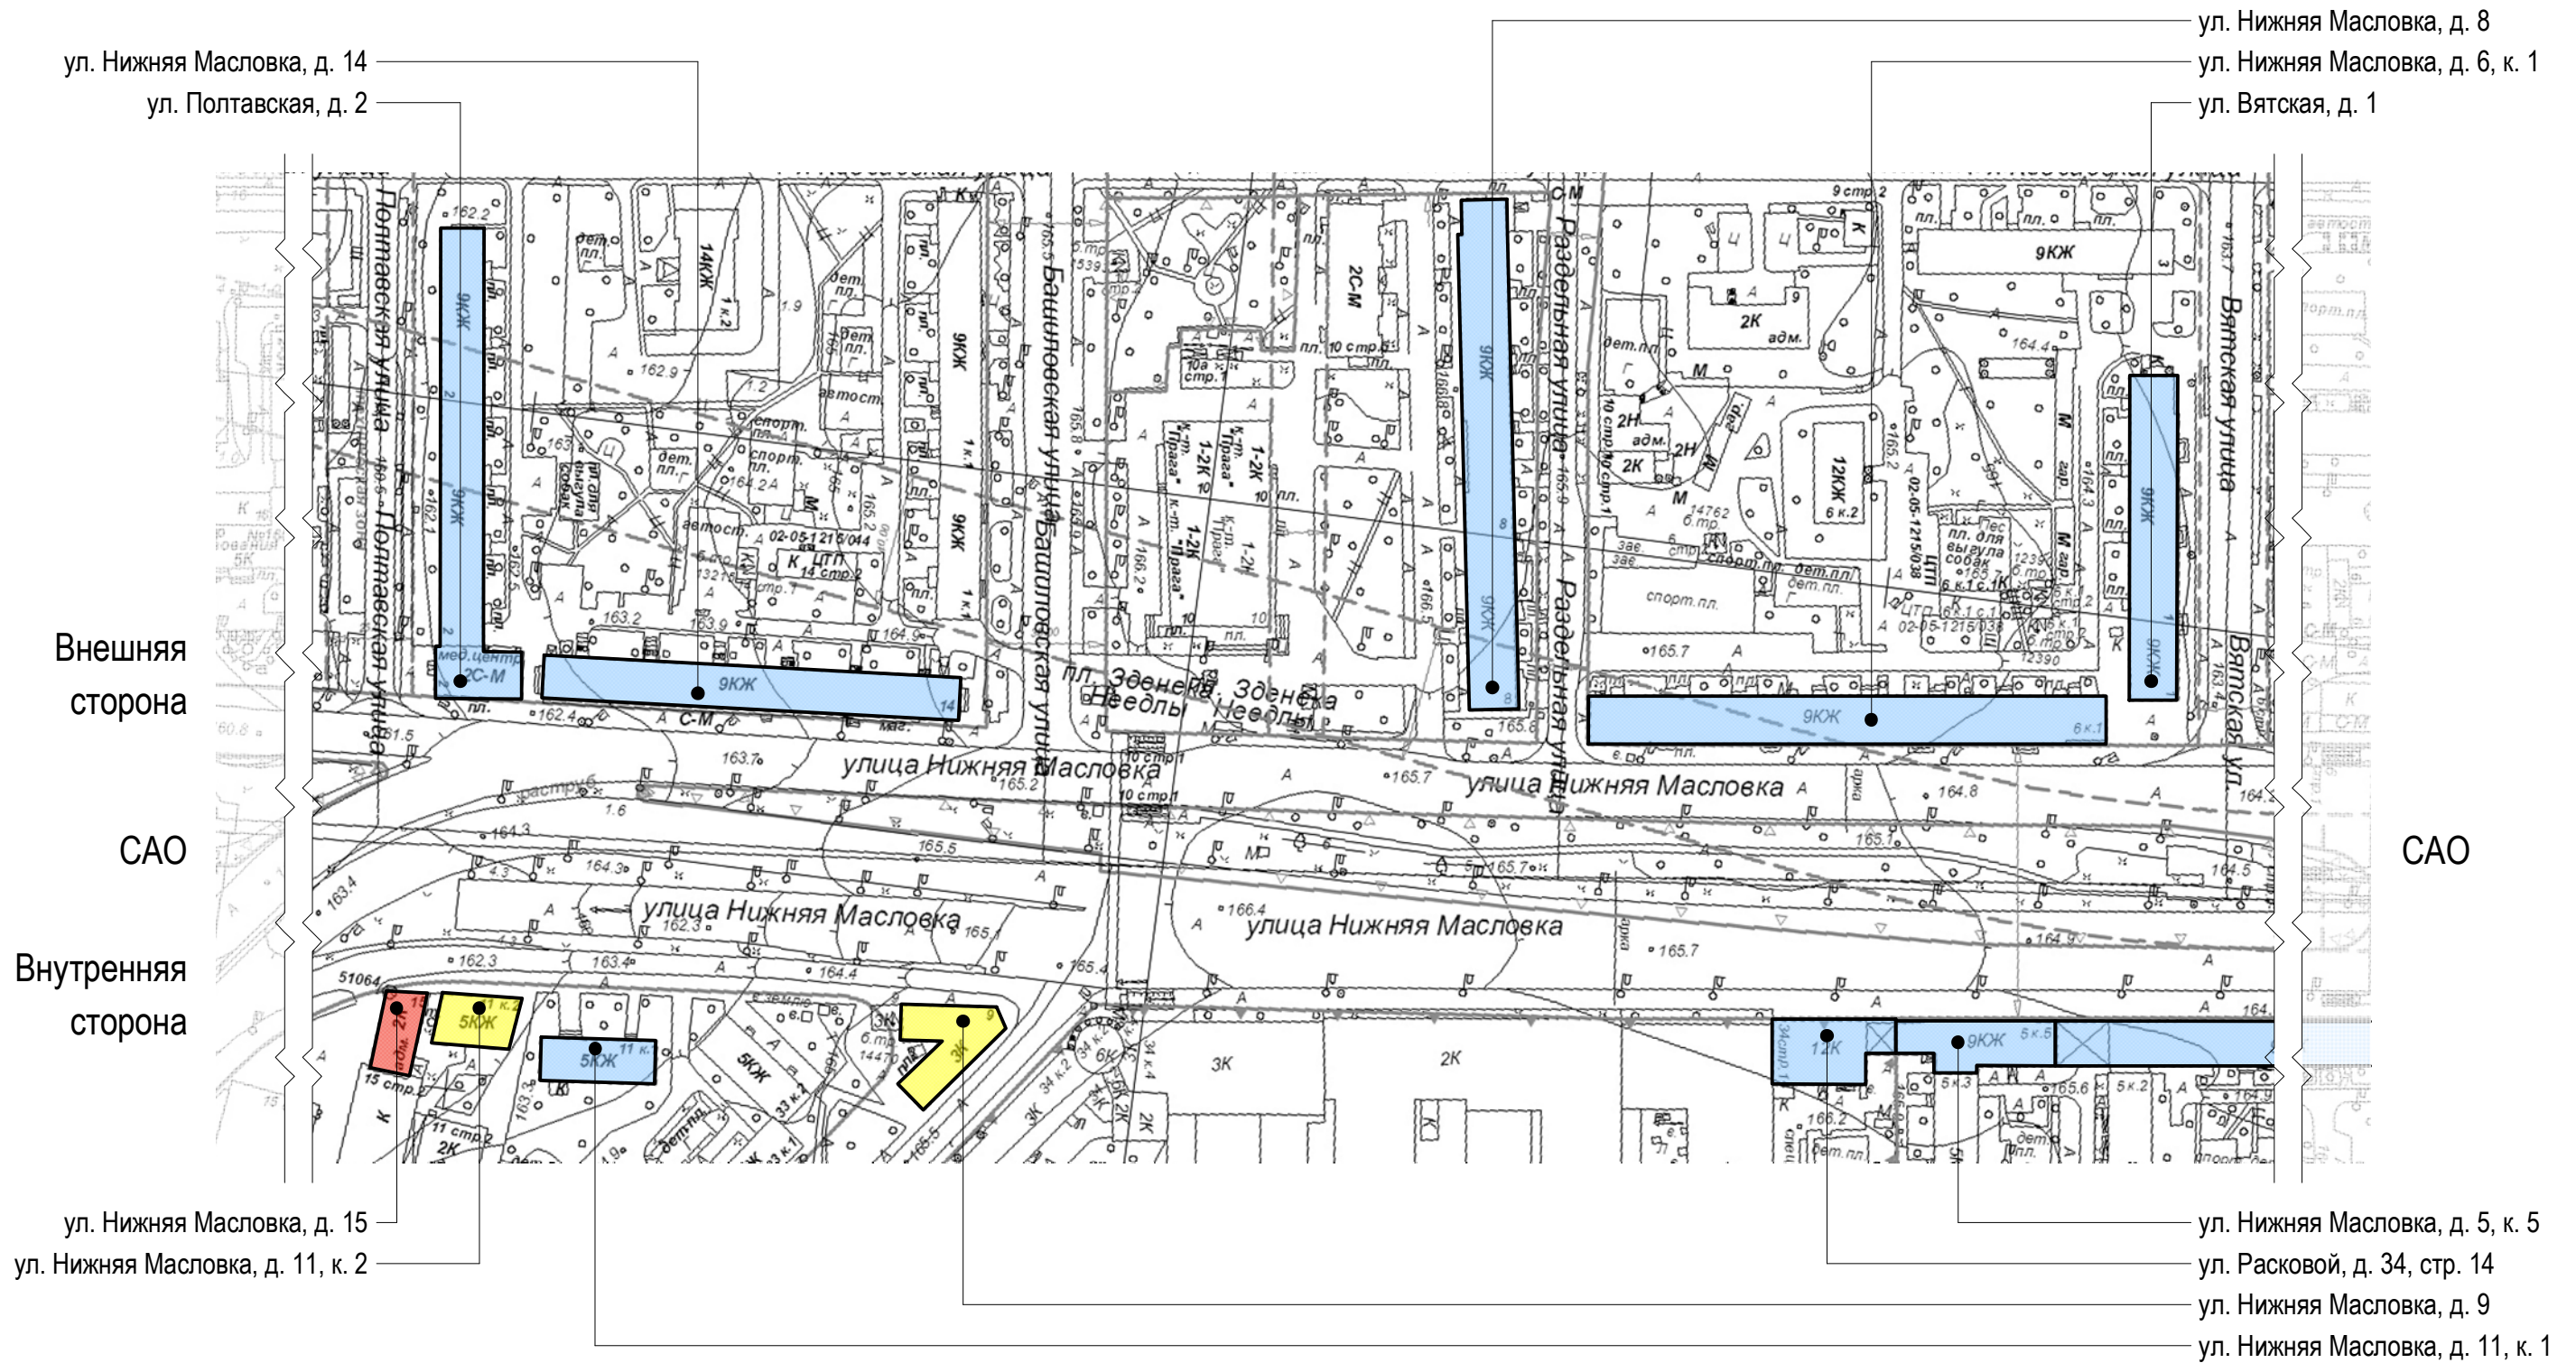

Третье транспортное кольцо. Опорный план (лист 4 из 14)

Условные обозначения:

- объекты, построенные после 1952 года

- объекты культурного наследия

- объекты, построенные до 1952 года включительно