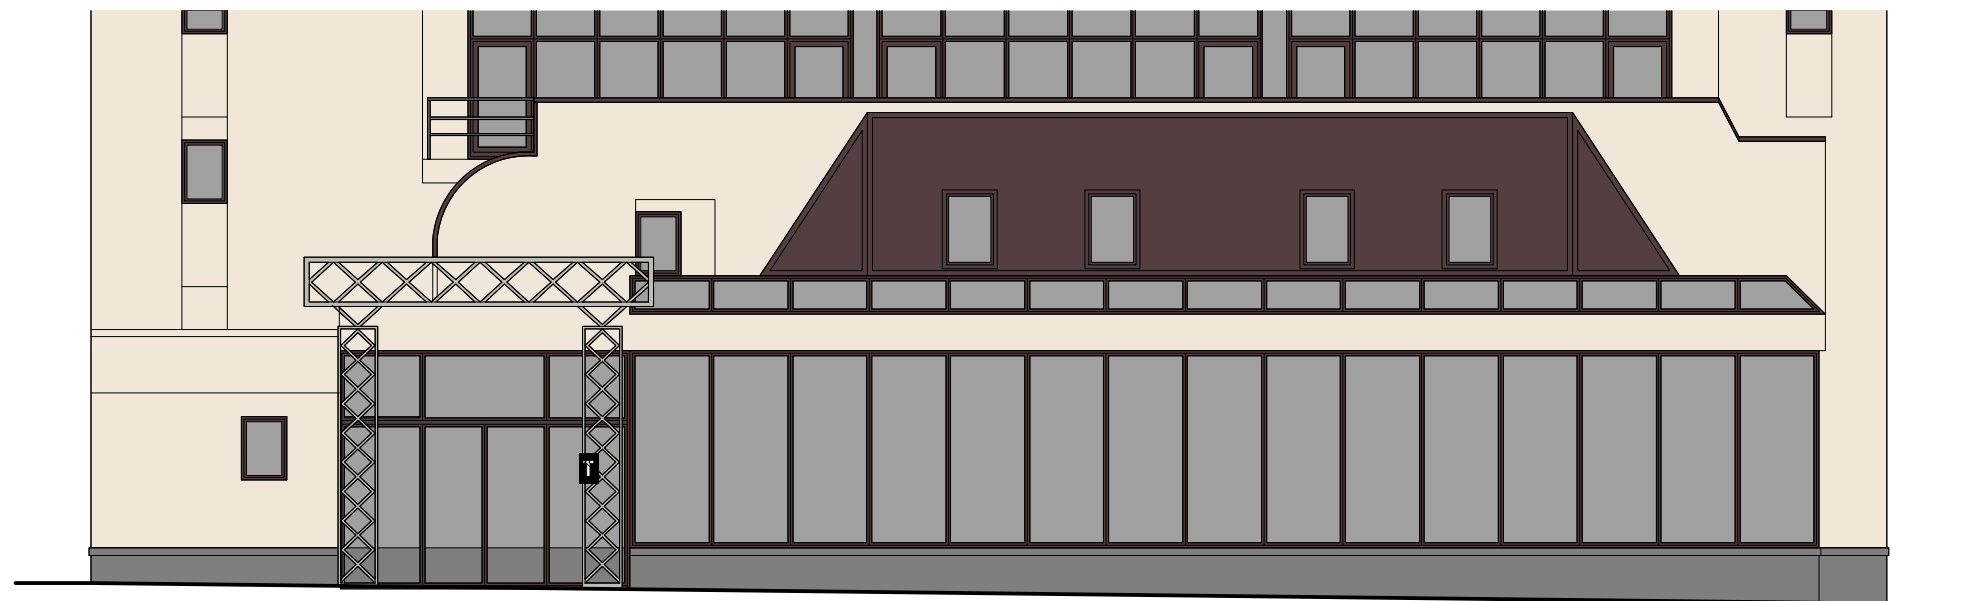

Соответствие правилам

- Green checkmark: Соответствует правилам
Red X: Не соответствует правилам

Схема плана

1

Схема размещения

Настенные информационные конструкции

-  «Зеленая зона» размещения вывесок
-  Объемные отдельностоящие буквы и знаки без подложки
-  Объемные отдельностоящие буквы и знаки на плоской подложке