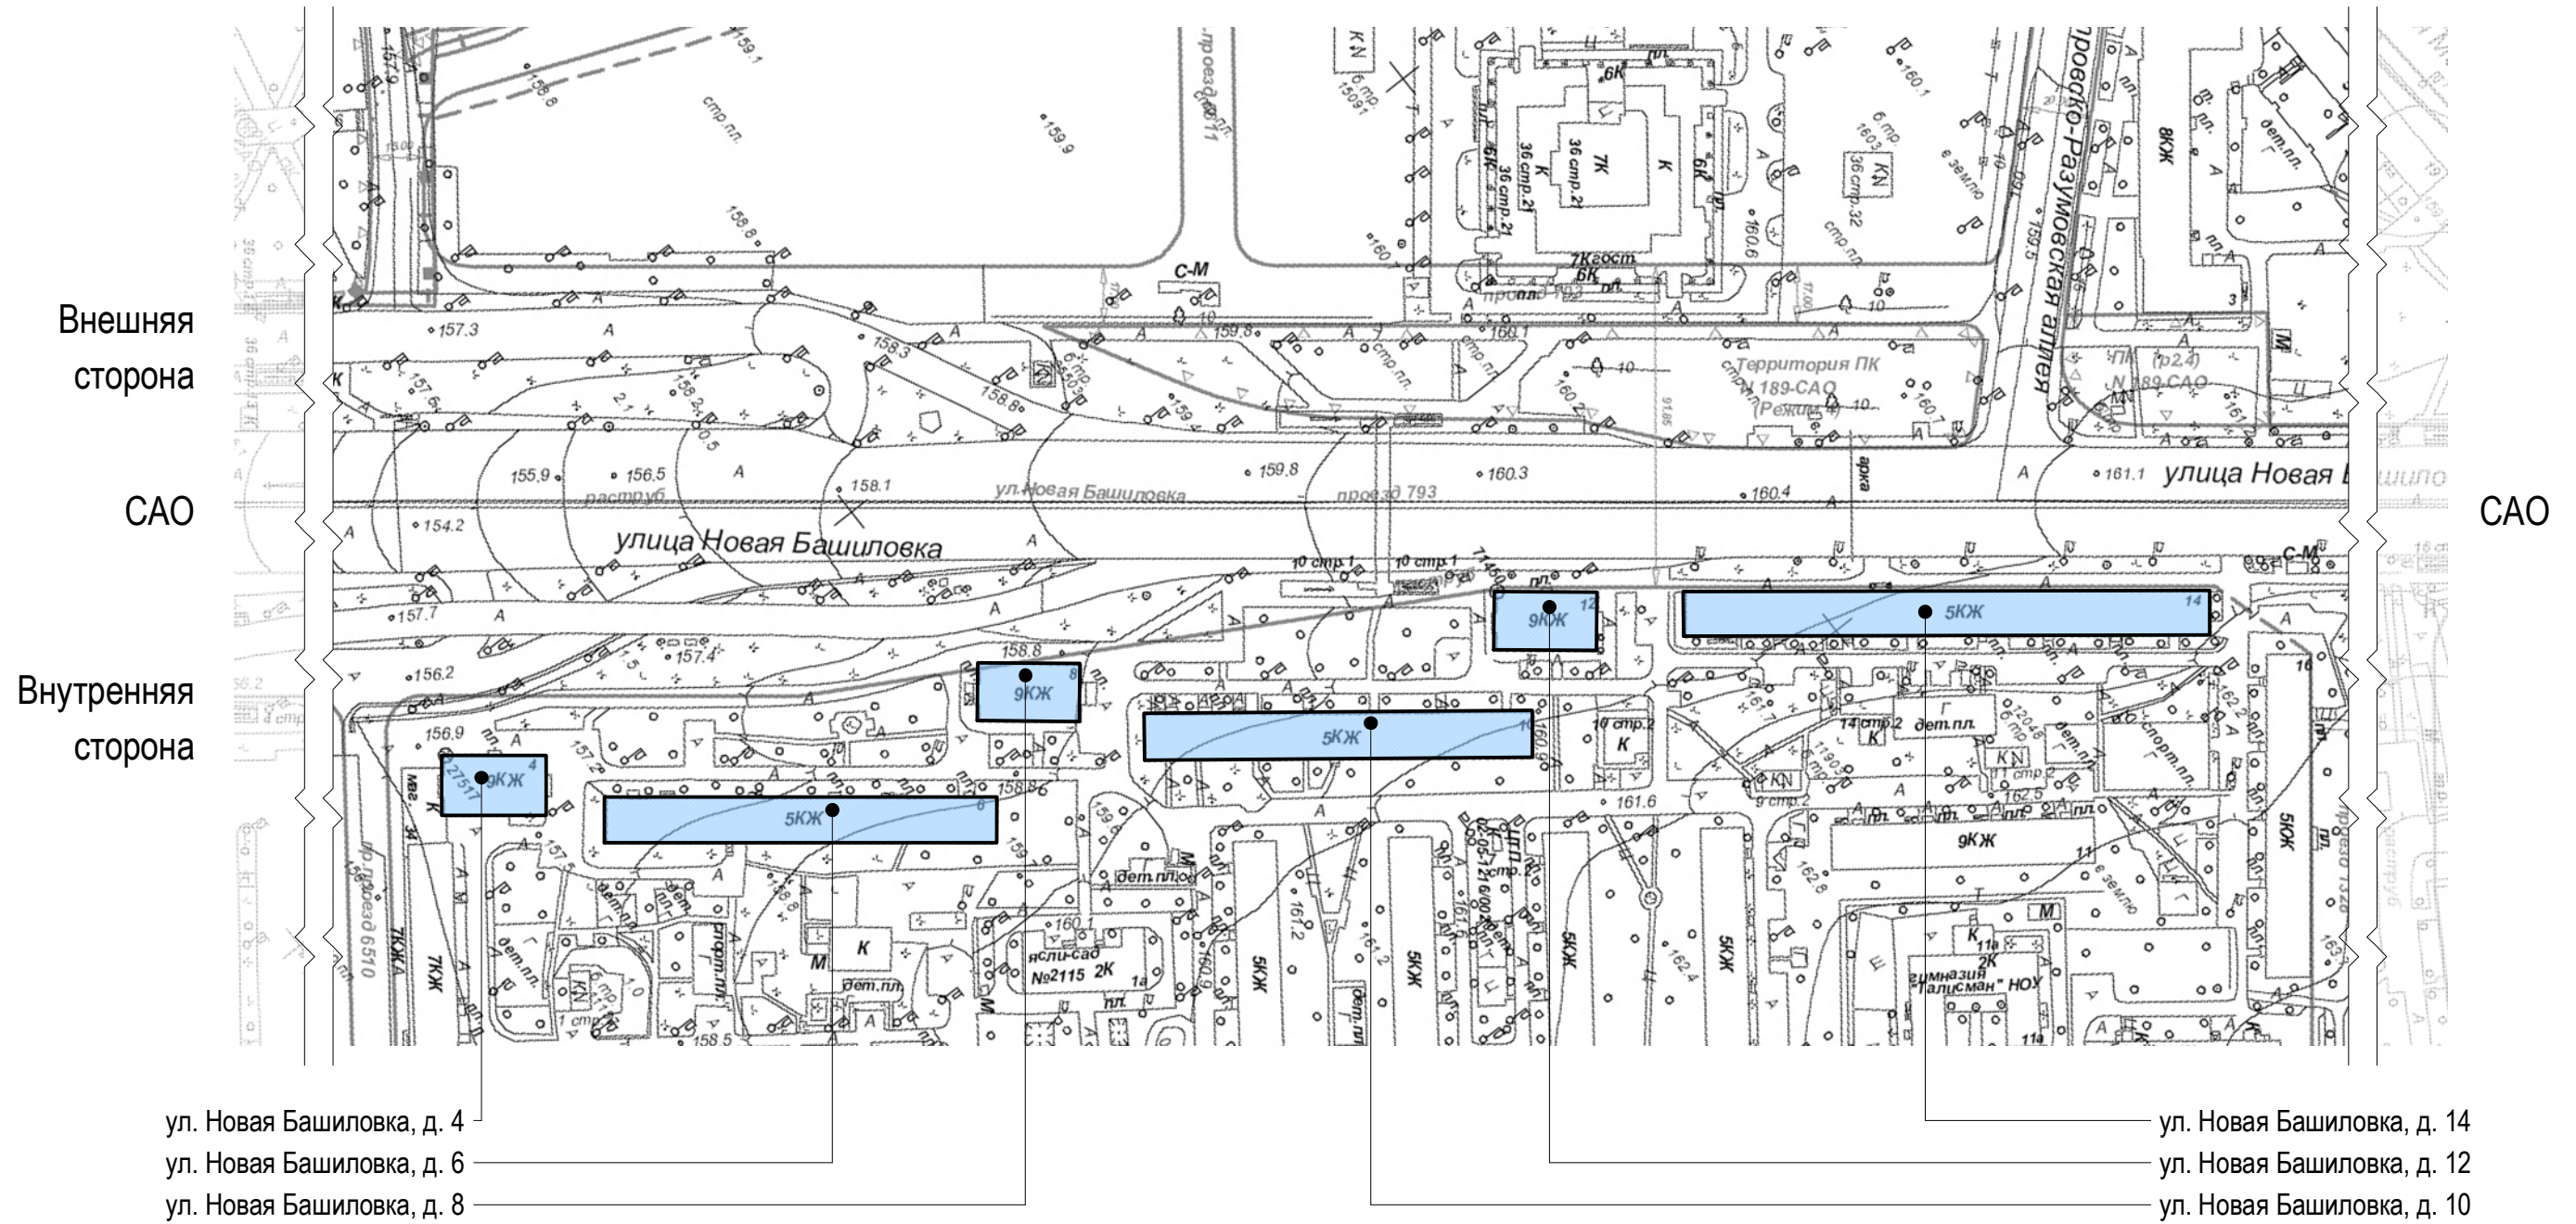

Третье транспортное кольцо. Опорный план (лист 3 из 14)

Условные обозначения:

- объекты, построенные после 1952 года

- объекты культурного наследия

- объекты, построенные до 1952 года включительно