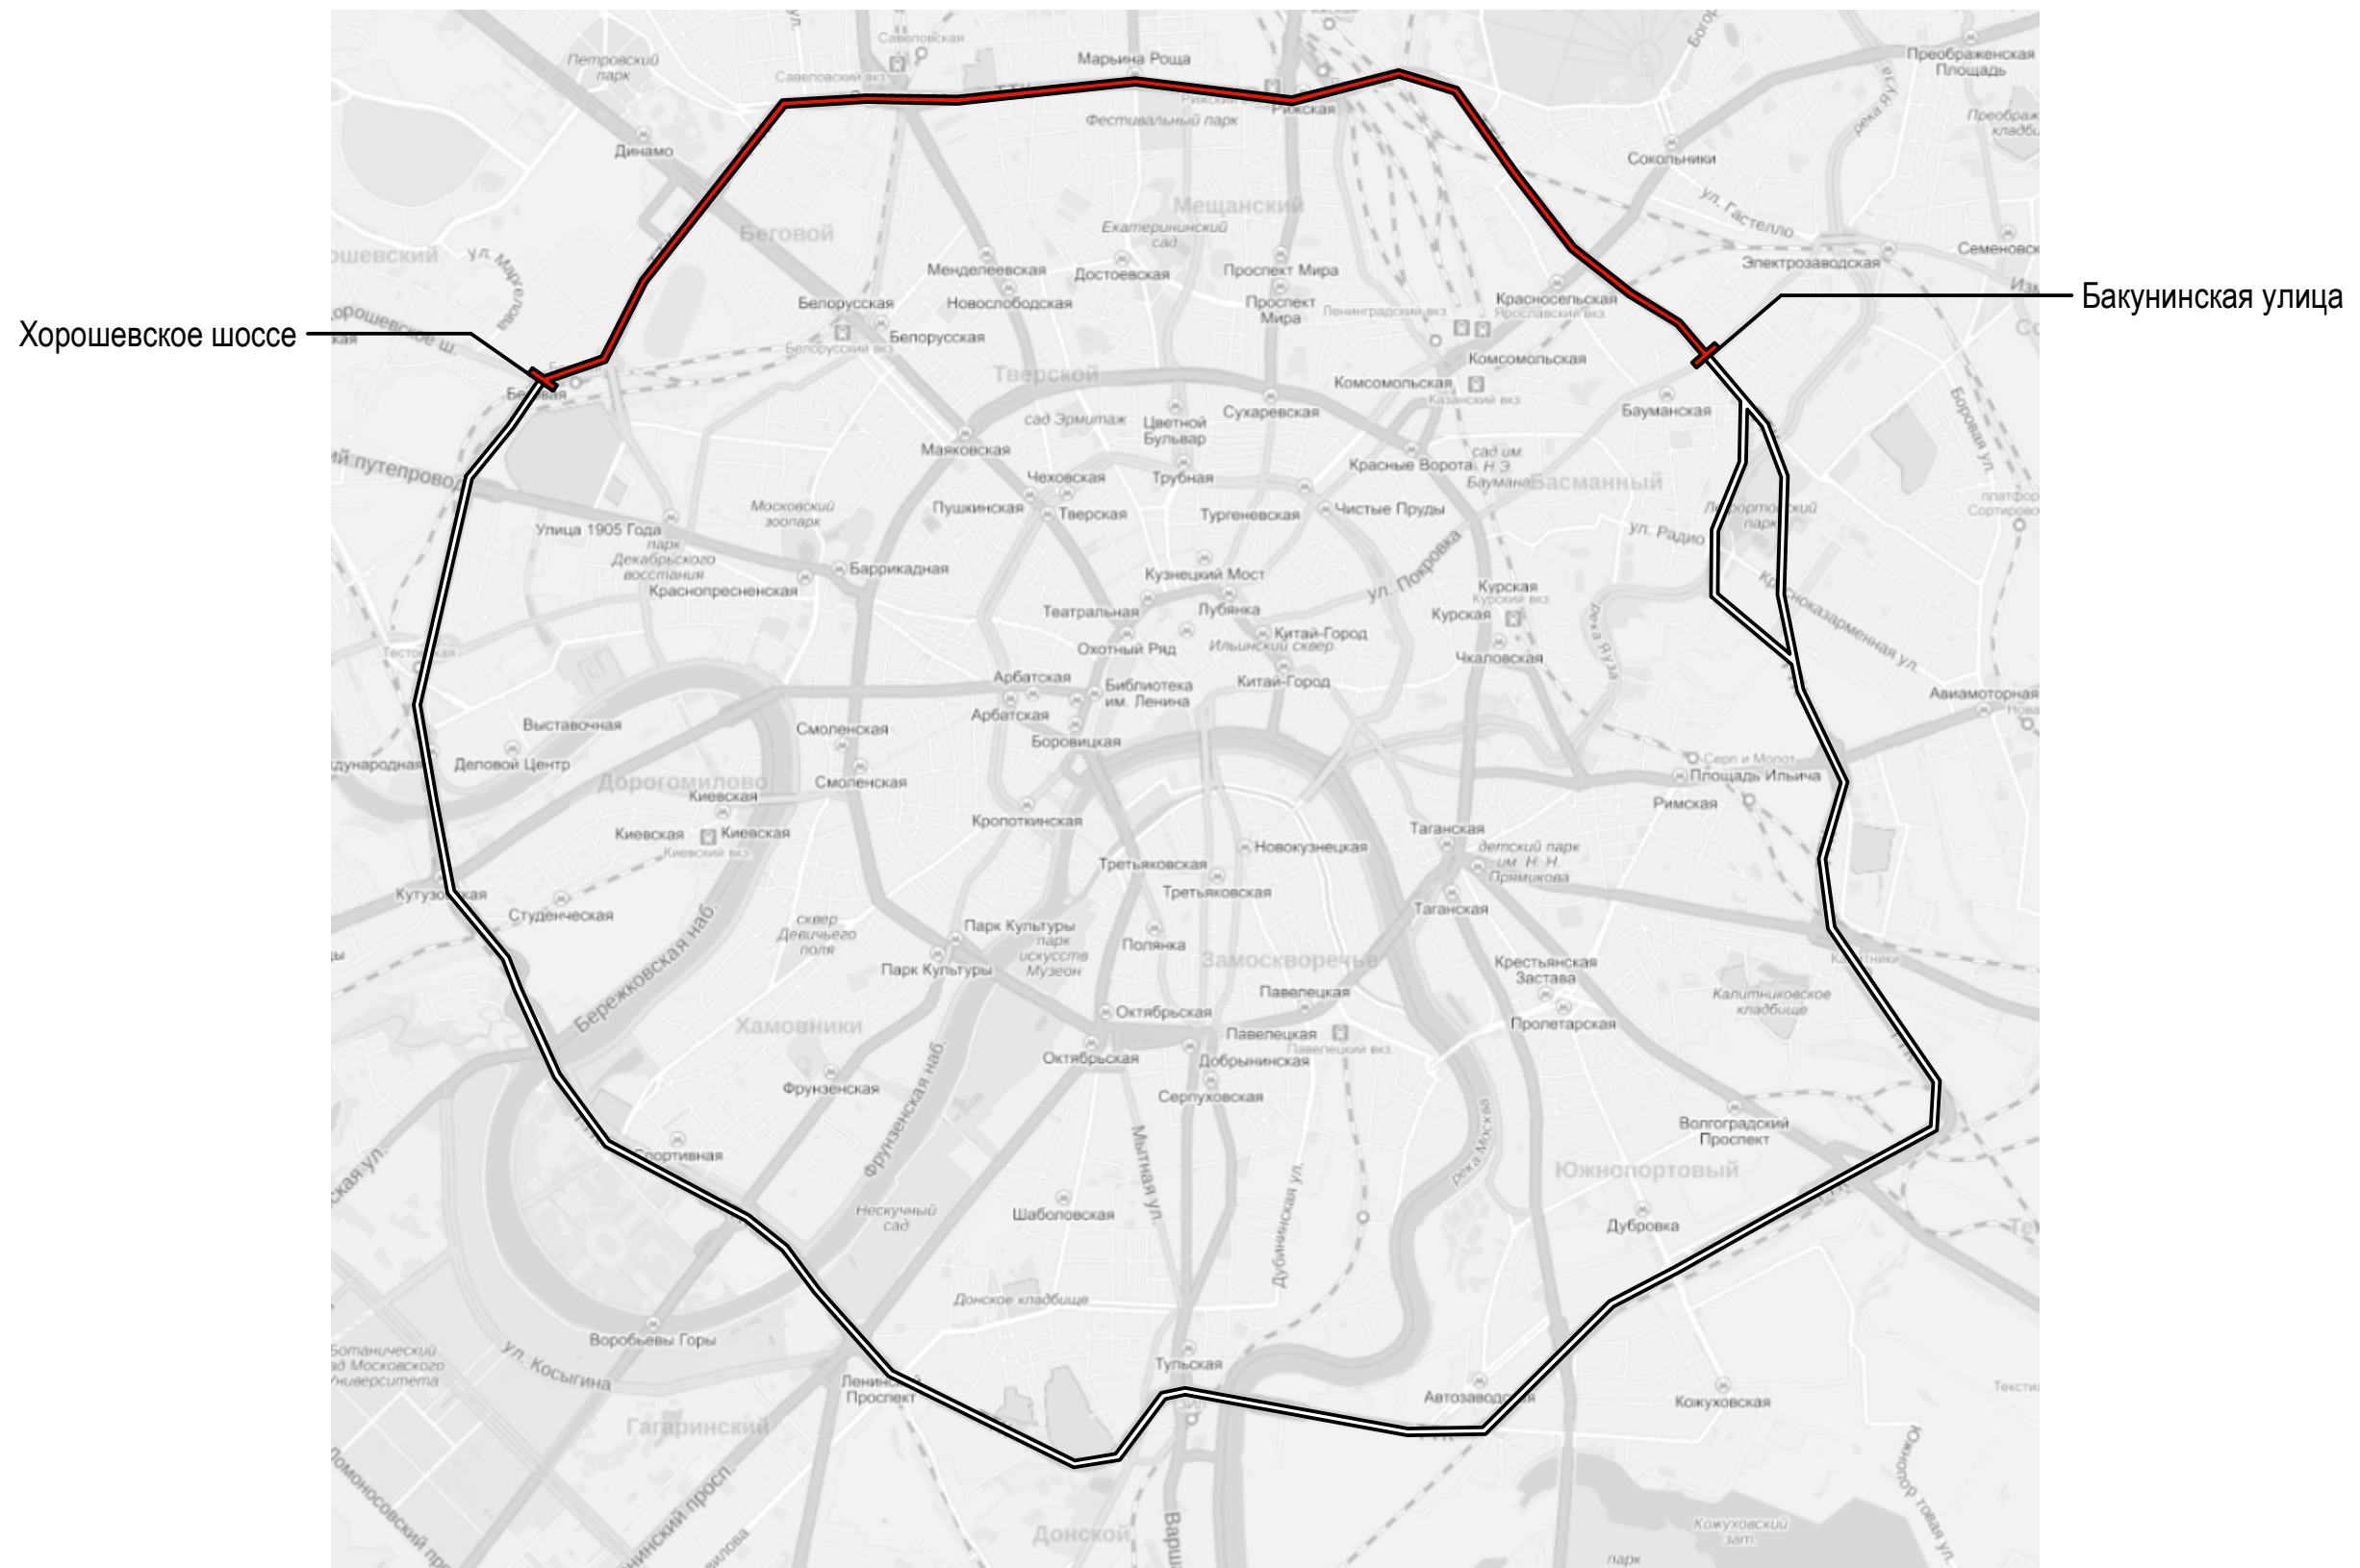

Схема третьего транспортного кольца (от пересечения с Хорошевским шоссе до пересечения с улицей Бакунинская)