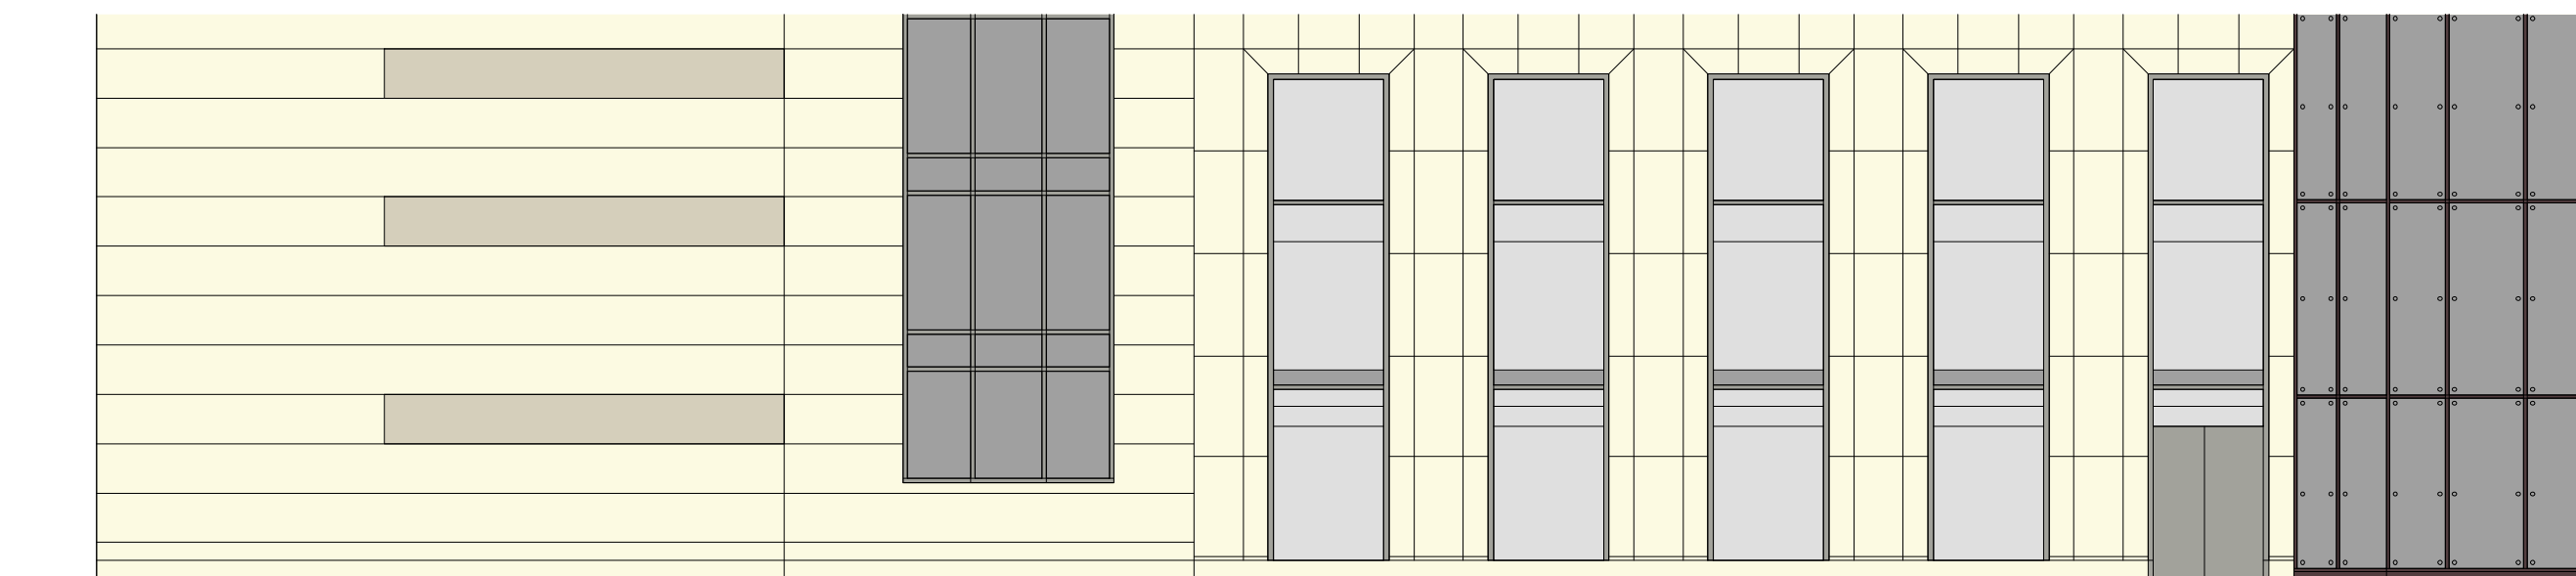

Третье транспортное кольцо
(от пересечения с Хорошевским шоссе
до пересечения с улицей Бакунинская)

Внешняя сторона

1

Схема размещения

Настенные информационные конструкции

-  «Зеленая зона» размещения вывесок
-  Объемные отдельностоящие буквы и знаки без подложки
-  Объемные отдельностоящие буквы и знаки на плоской подложке