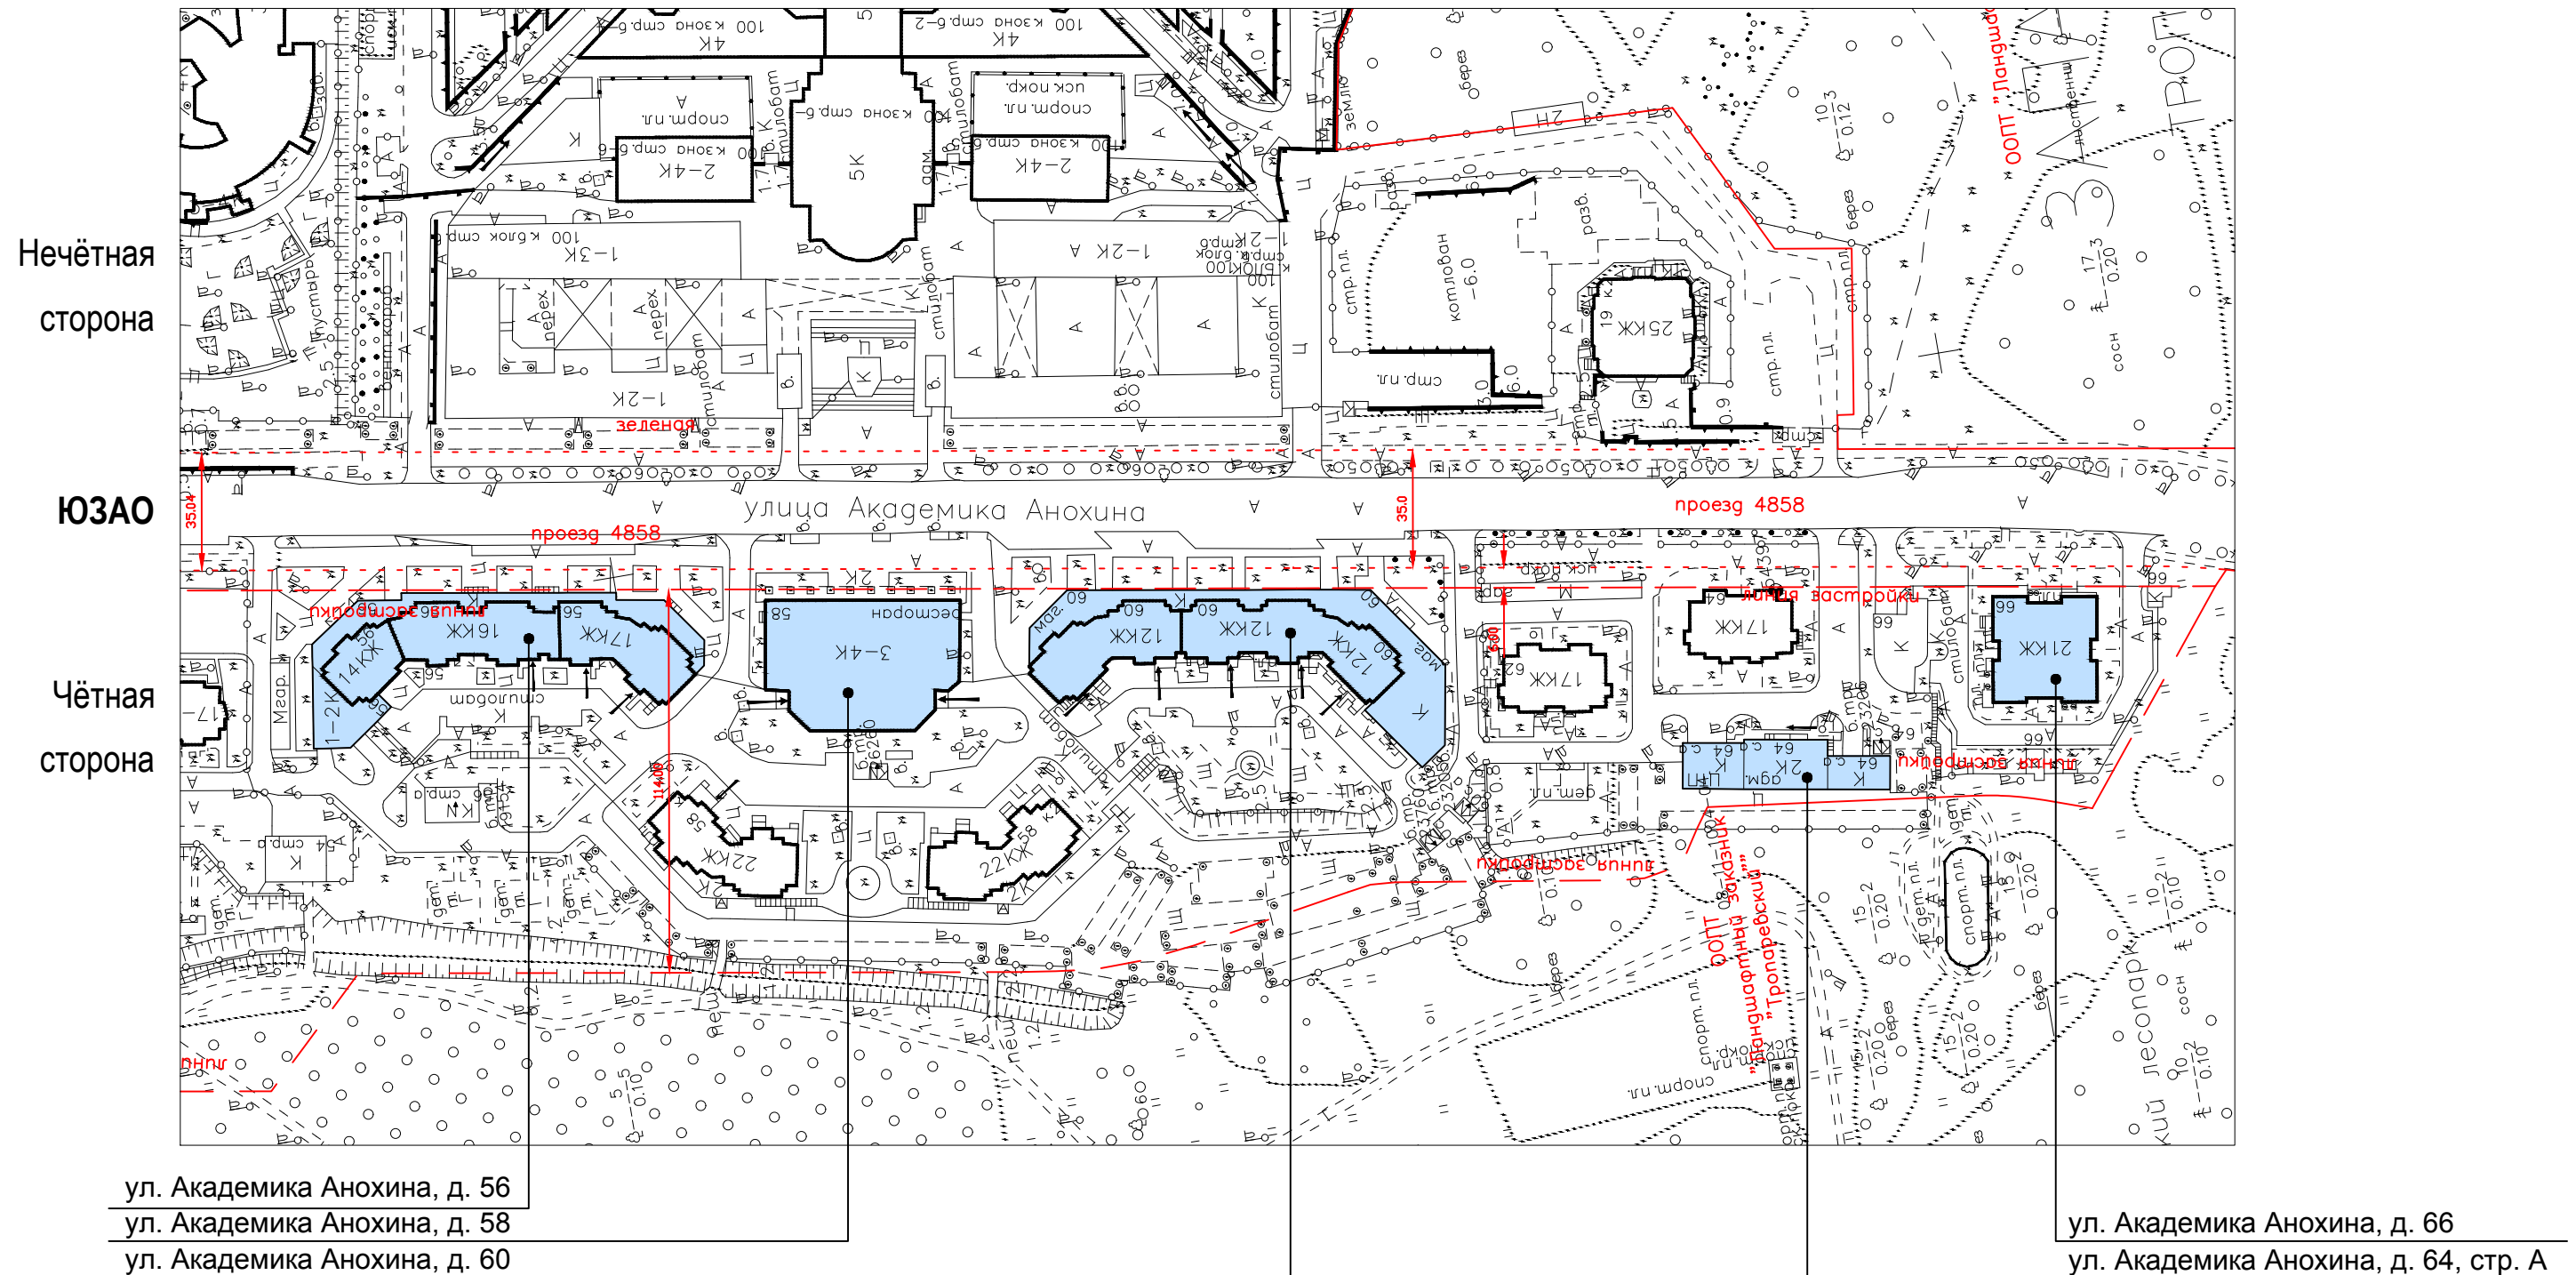

улица Академика Анохина. Опорный план (лист 4 из 4)

Условные обозначения:

- объекты, построенные после 1952 года

- объекты культурного наследия

- объекты, построенные до 1952 года включительно

улица Академика Анохина. Четная сторона