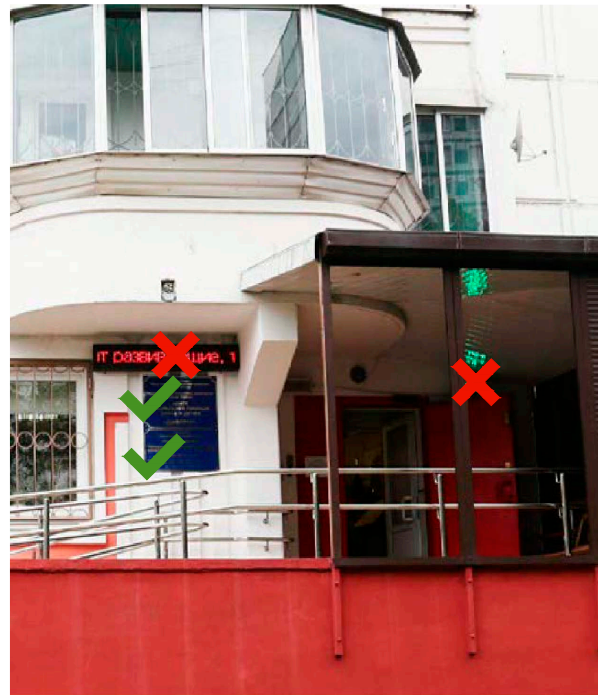

-  Табличка
-  Меню
-  Афиша

Консольная информационная конструкция

-  Панель-кронштейн

Витринные информационные конструкции

-  Вывеска Объемные отдельностоящие буквы и знаки без подложки
-  Внутренняя информационная конструкция
-  Вывеска Объемные отдельностоящие буквы и знаки на плоской подложке

Соответствие правилам

-  Соответствует правилам
-  Не соответствует правилам

Схема плана

Схема размещения

2

Настенные информационные конструкции

-  «Зеленая зона» размещения вывесок
-  Вывеска Объемные отдельностоящие буквы и знаки без подложки
-  Вывеска Объемные отдельностоящие буквы и знаки на плоской подложке

-  Табличка
-  Меню
-  Афиша

Консольная информационная конструкция

Витринные информационные конструкции

-  Вывеска Объемные отдельностоящие буквы и знаки без подложки
-  Внутренняя информационная конструкция
-  Вывеска Объемные отдельностоящие буквы и знаки на плоской подложке