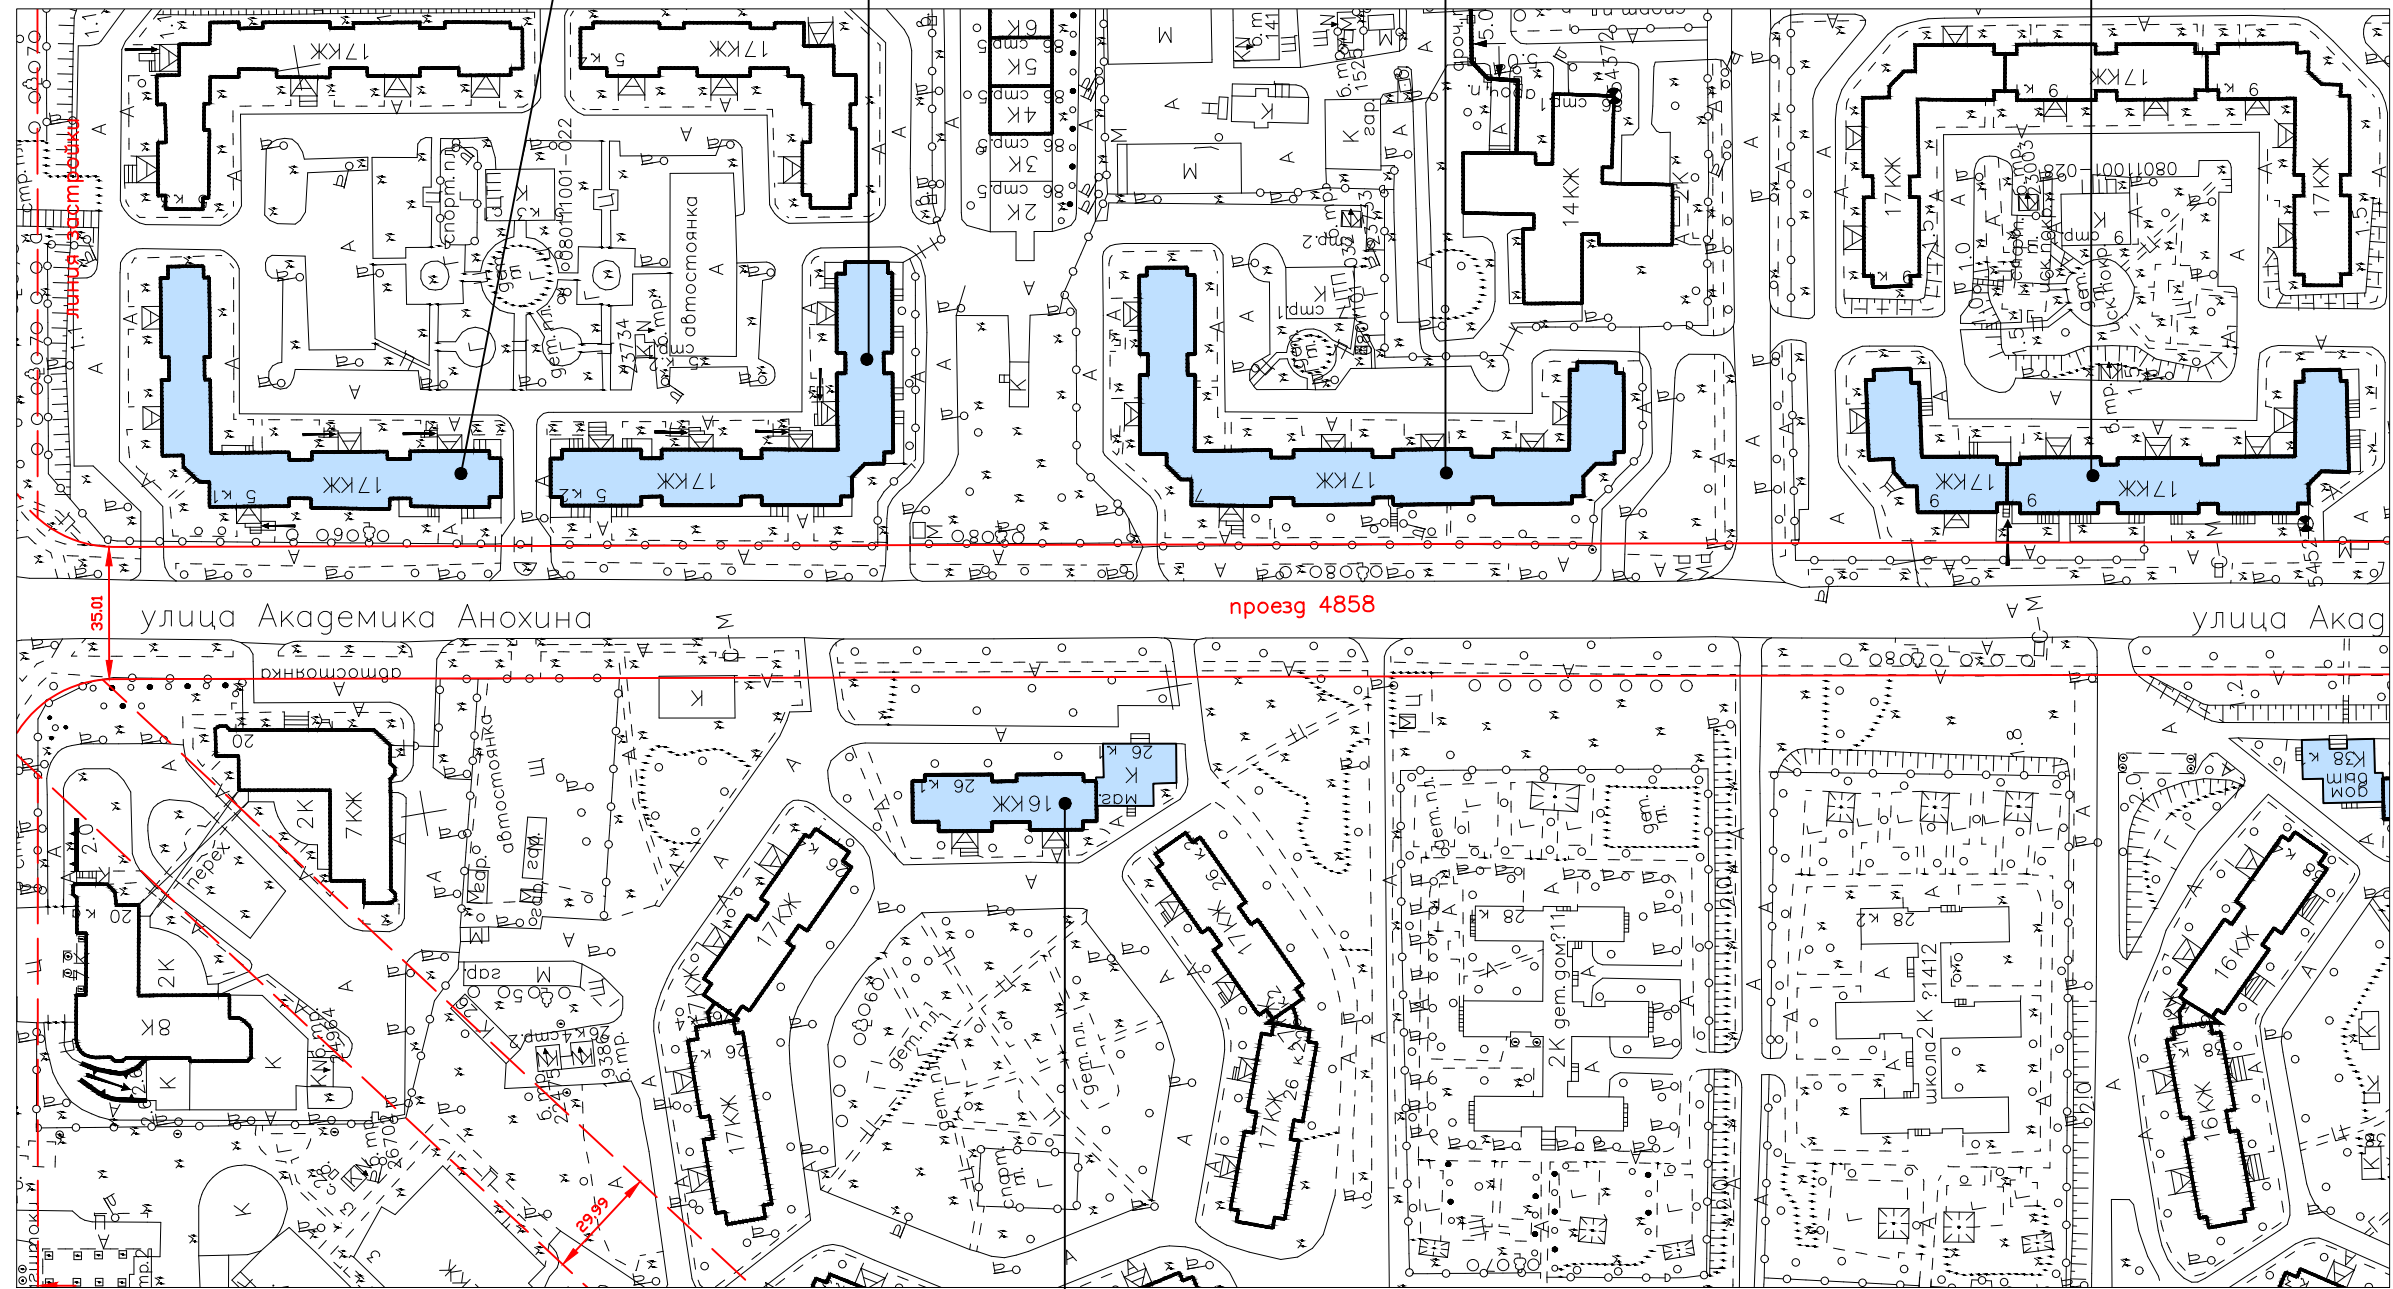

улица Академика Анохина. Опорный план (лист 2 из 4)

ул. Академика Анохина, д. 9

ул. Академика Анохина, д. 7

ул. Академика Анохина, д. 5, корп. 2

ул. Академика Анохина, д. 5, корп. 1

Нечётная
сторона

ЮЗАО

Чётная
сторона

ул. Академика Анохина, д. 26, корп. 1

Условные обозначения:

- объекты, построенные после 1952 года

- объекты культурного наследия

- объекты, построенные до 1952 года включительно