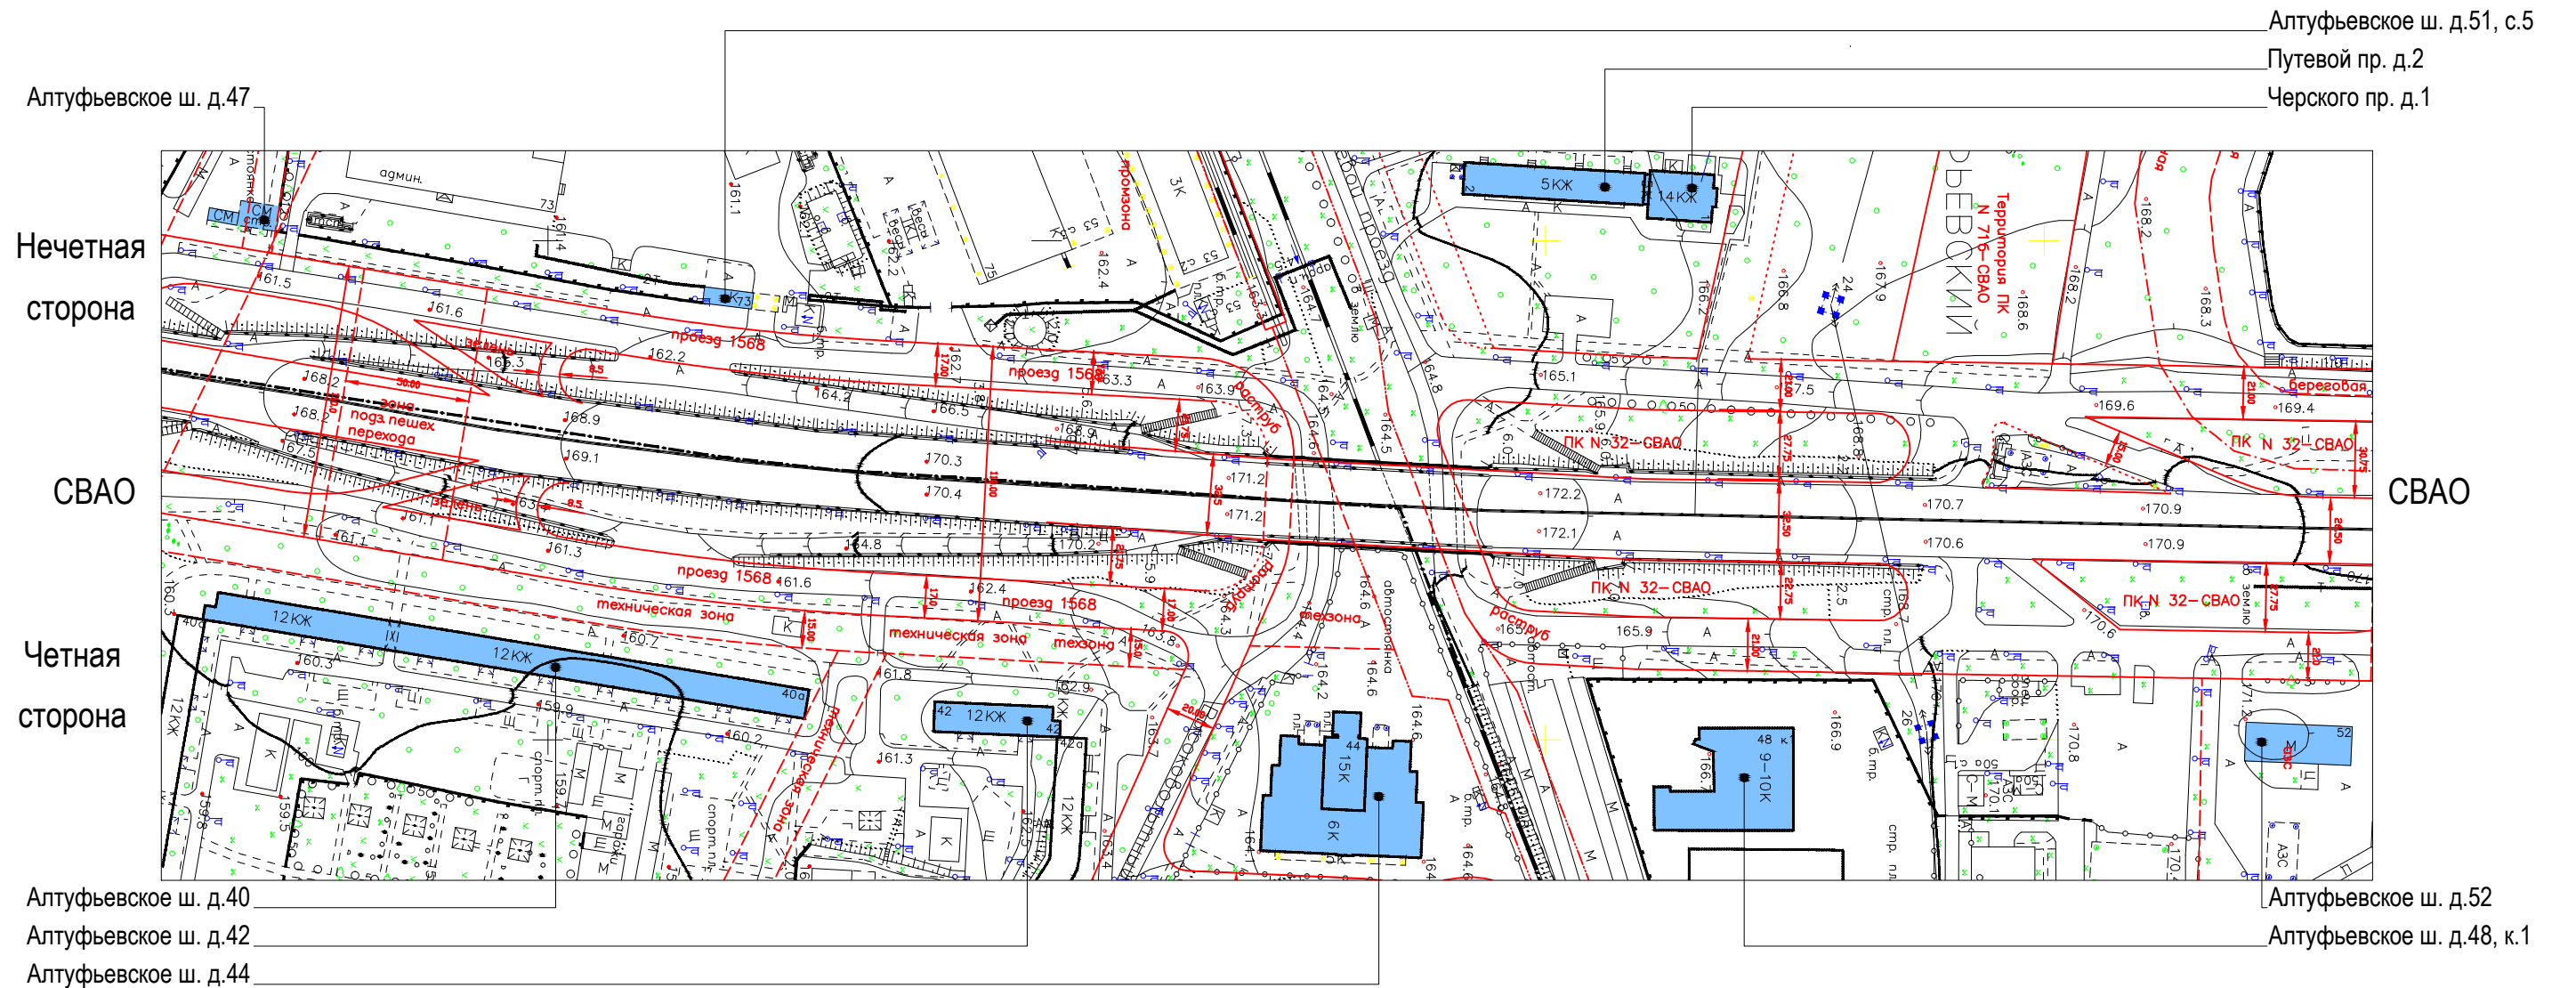

Алтуфьевское шоссе. Опорный план (лист 4 из 8)

Условные обозначения:

- объекты, построенные после 1952 года

- объекты культурного наследия

- объекты, построенные до 1952 года включительно