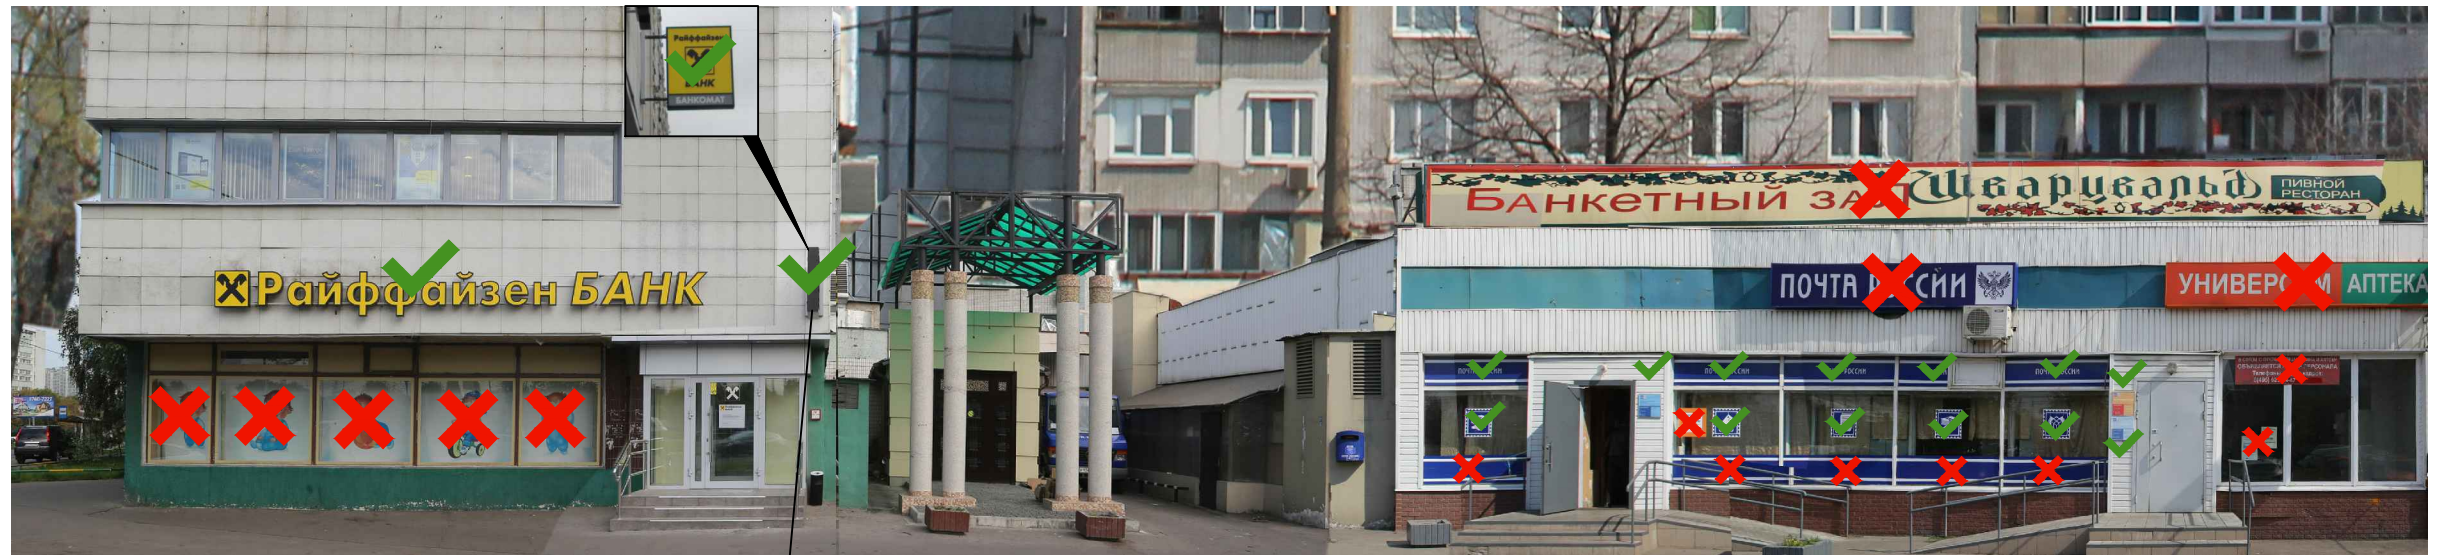

Примечание: Уменьшить размер до max - 1000x1000 мм

1

Схема размещения

Примечание: Вывеска на стене за колоннами

Примечание: Подложка должна быть одной высоты, непрерывная на всю длину фасада, в одной плоскости по всей длине. Не допускаются разрывы на стыках подложки.

Настенные информационные конструкции

- «Зеленая зона» размещения вывесок
- Вывеска: Объемные отдельностоящие буквы и знаки без подложки
- Вывеска: Объемные отдельностоящие буквы и знаки на плоской подложке

- Т Табличка
- М Меню
- А Афиша

Консольная информационная конструкция

Витринные информационные конструкции

- Вывеска: Объемные отдельностоящие буквы и знаки без подложки
- Вывеска: Внутренняя информационная конструкция
- Вывеска: Объемные отдельностоящие буквы и знаки на плоской подложке

Соответствие правилам

- Соответствует правилам (Green checkmark)
- Не соответствует правилам (Red X)

Схема плана