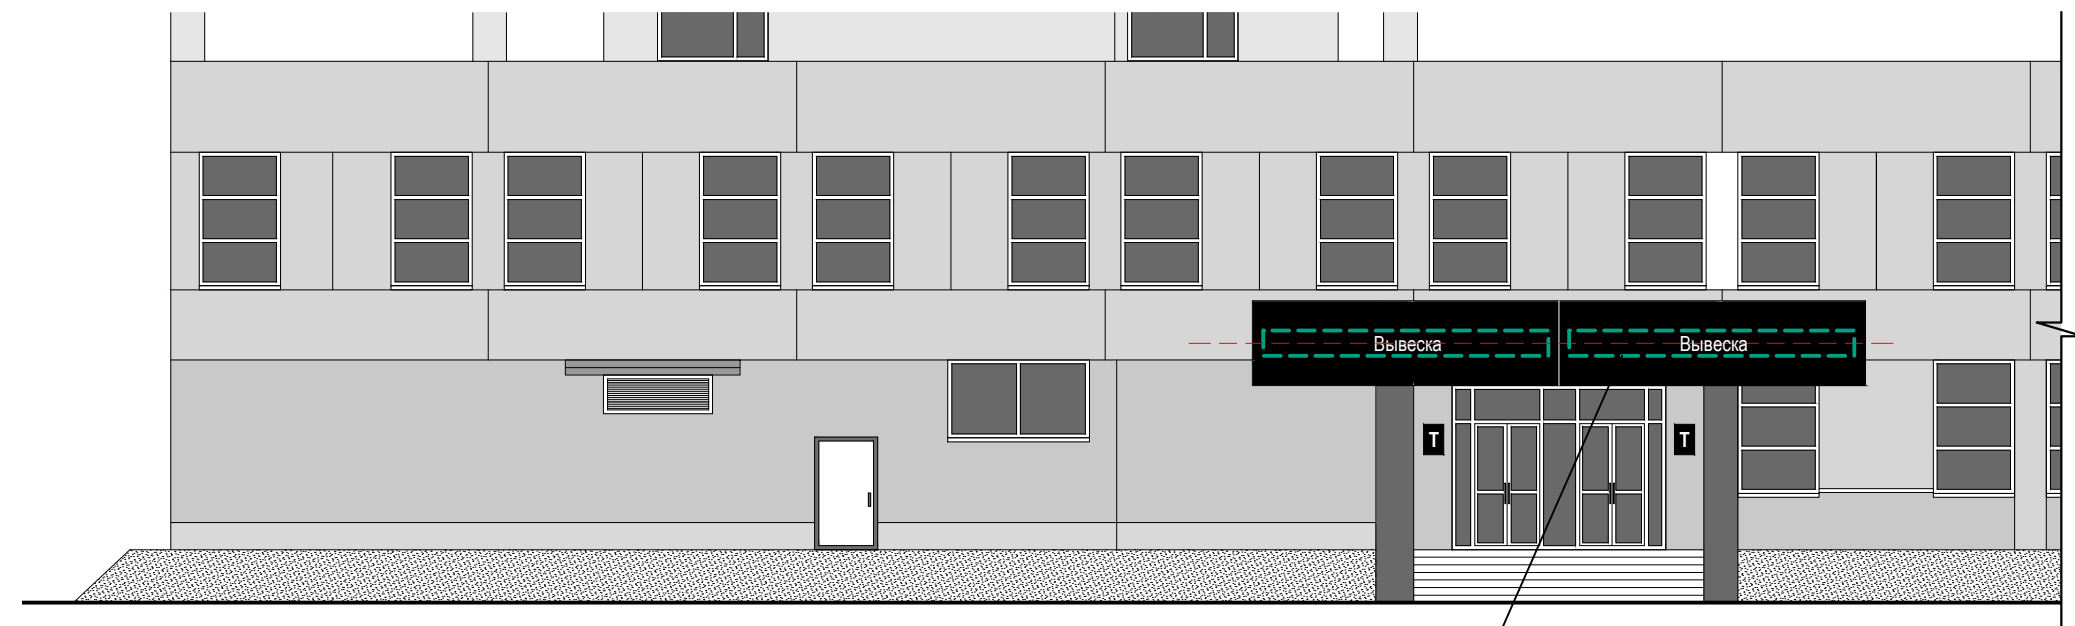

Соответствие правилам

-  Соответствует правилам
-  Не соответствует правилам

Схема плана

1

Схема размещения

Примечание: Подложка должна быть равной высоте фриза.

Настенные информационные конструкции

-  «Зеленая зона» размещения вывесок
-  Объемные отдельностоящие буквы и знаки без подложки
-  Объемные отдельностоящие буквы и знаки на плоской подложке