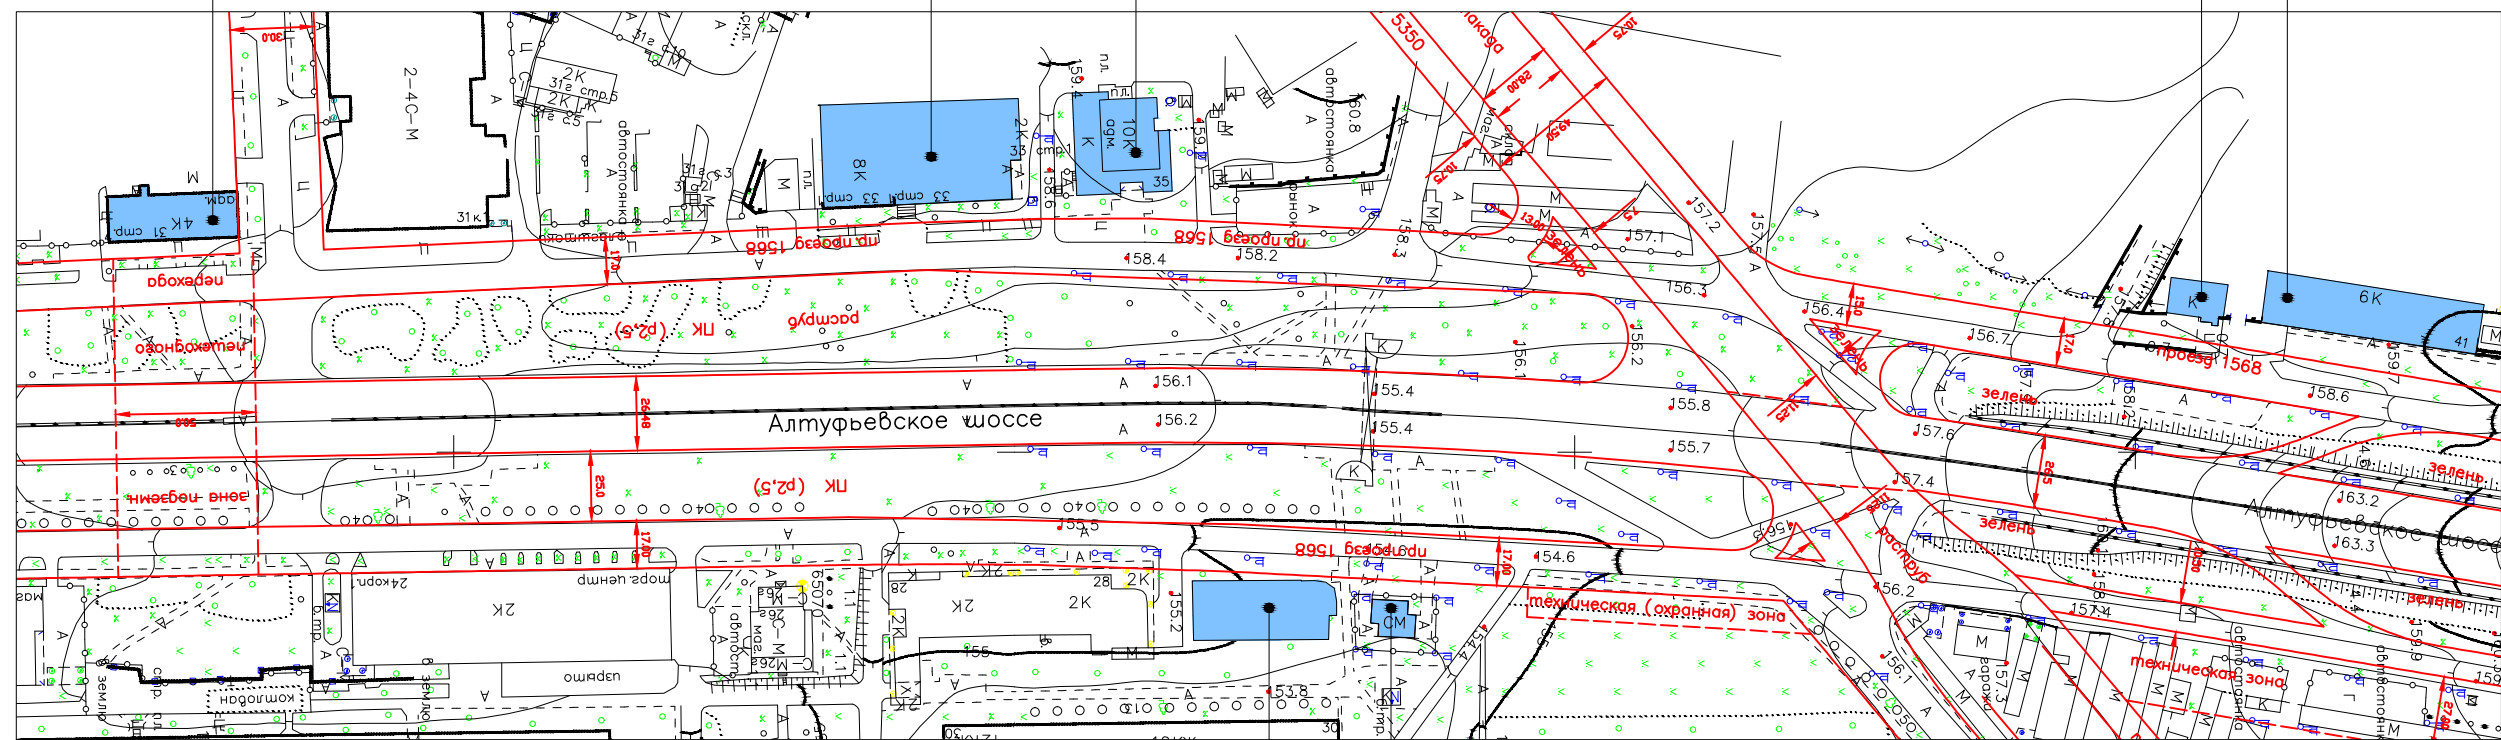

Алтуфьевское шоссе. Опорный план (лист 3 из 8)

Алтуфьевское ш. д.35, с.1
Алтуфьевское ш. д.33, с.1
Алтуфьевское ш. д.31, с.7

Алтуфьевское ш. д.41
Алтуфьевское ш. д.41, с.1

Нечетная
сторона

СВАО

Четная
сторона

СВАО

Алтуфьевское ш. д.30г
Алтуфьевское ш. д.28, к.1

Условные обозначения:

- объекты, построенные после 1952 года

- объекты культурного наследия

- объекты, построенные до 1952 года включительно