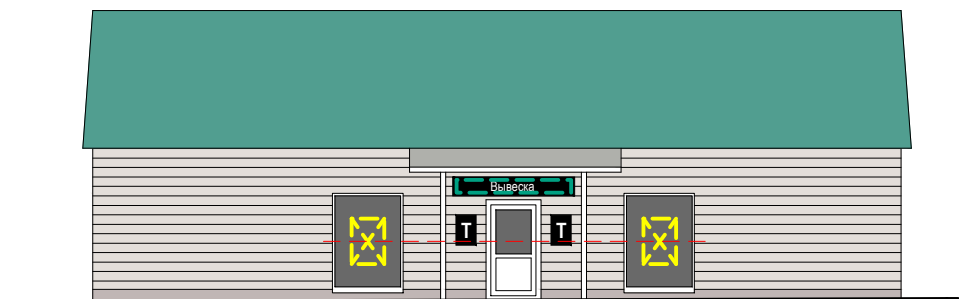

Соответствие правилам

- Соответствует правилам (Green checkmark)
- Не соответствует правилам (Red X)

Схема плана

1

Схема размещения

Настенные информационные конструкции

-  «Зеленая зона» размещения вывесок
-  Вывеска Объемные отдельностоящие буквы и знаки без подложки
-  Вывеска Объемные отдельностоящие буквы и знаки на плоской подложке