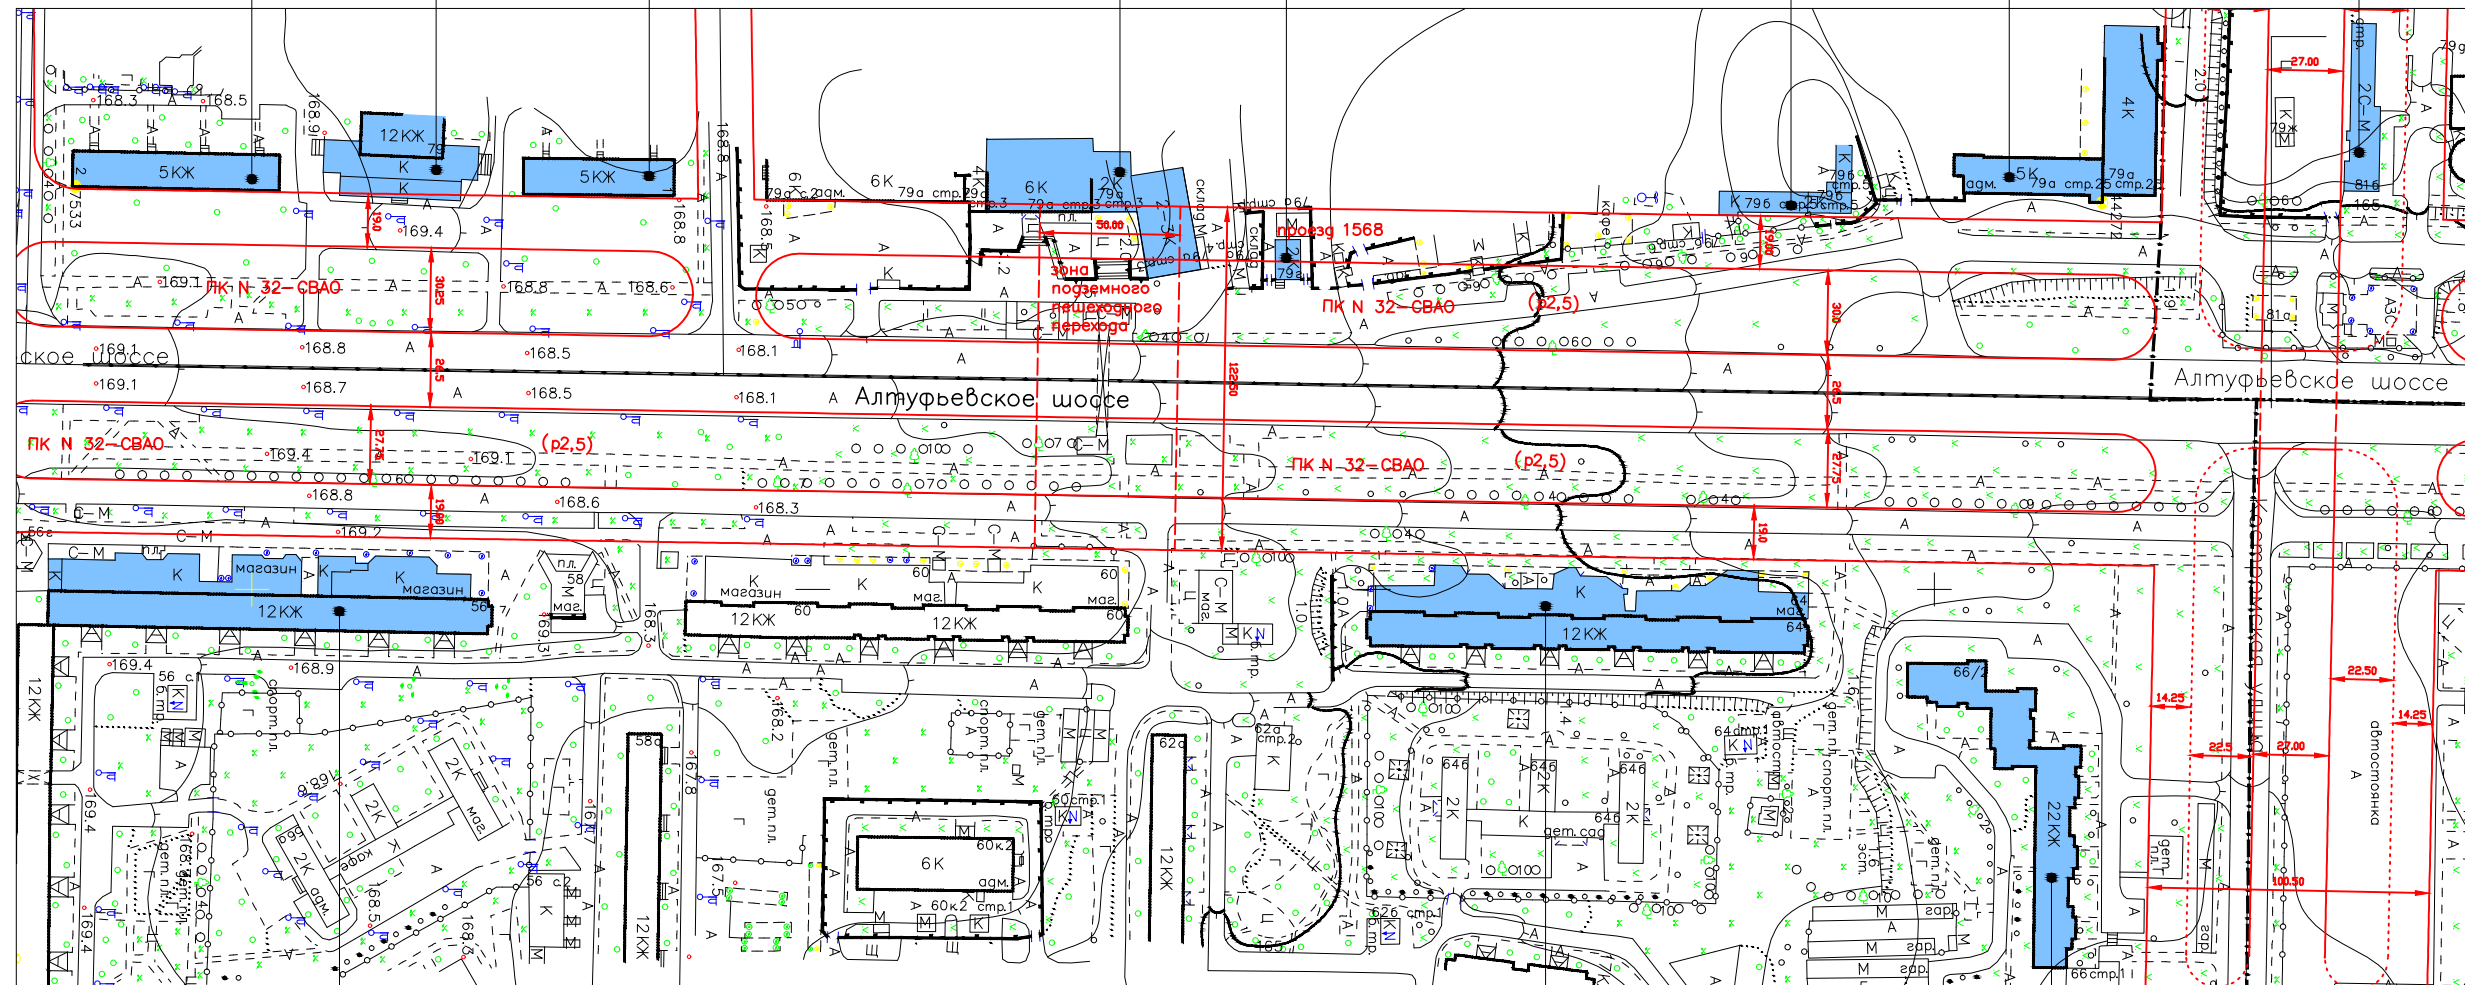

Нечетная
сторона

СВАО

Четная
сторона

СВАО

Алтуфьевское ш. д.56

Алтуфьевское ш. д.66/2
 Алтуфьевское ш. д.64

Условные обозначения:

- объекты, построенные после 1952 года