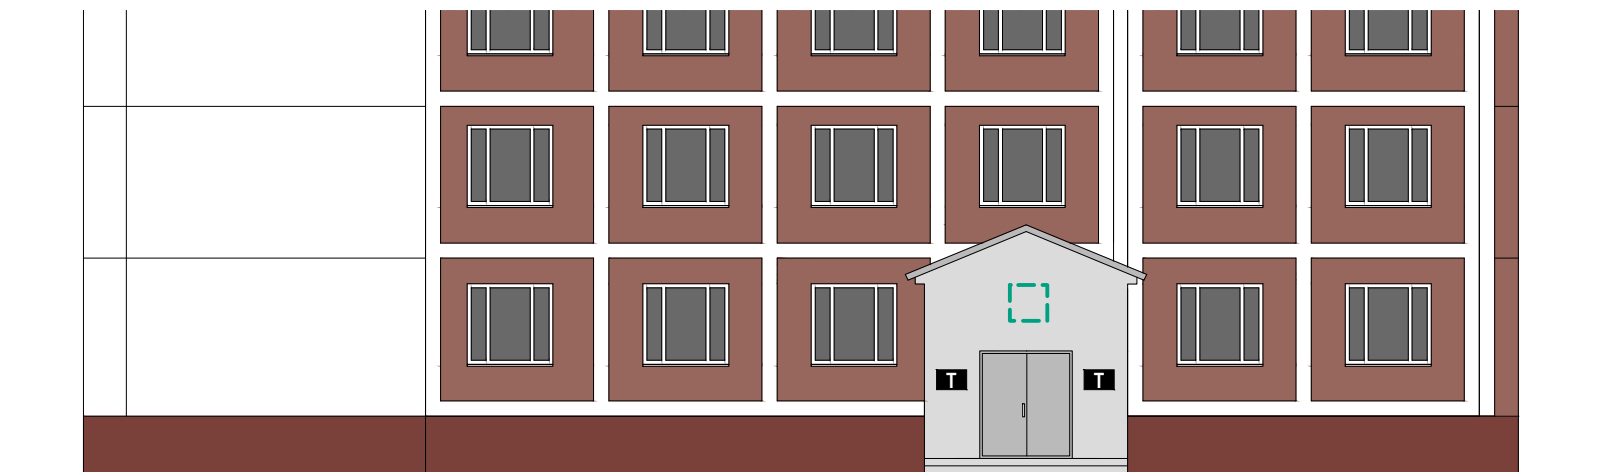

Соответствие правилам

-  Соответствует правилам
-  Не соответствует правилам

Схема плана

Б

Схема размещения

Настенные информационные конструкции

-  «Зеленая зона» размещения вывесок
-  Вывеска: Объемные отдельностоящие буквы и знаки без подложки
-  Вывеска: Объемные отдельностоящие буквы и знаки на плоской подложке