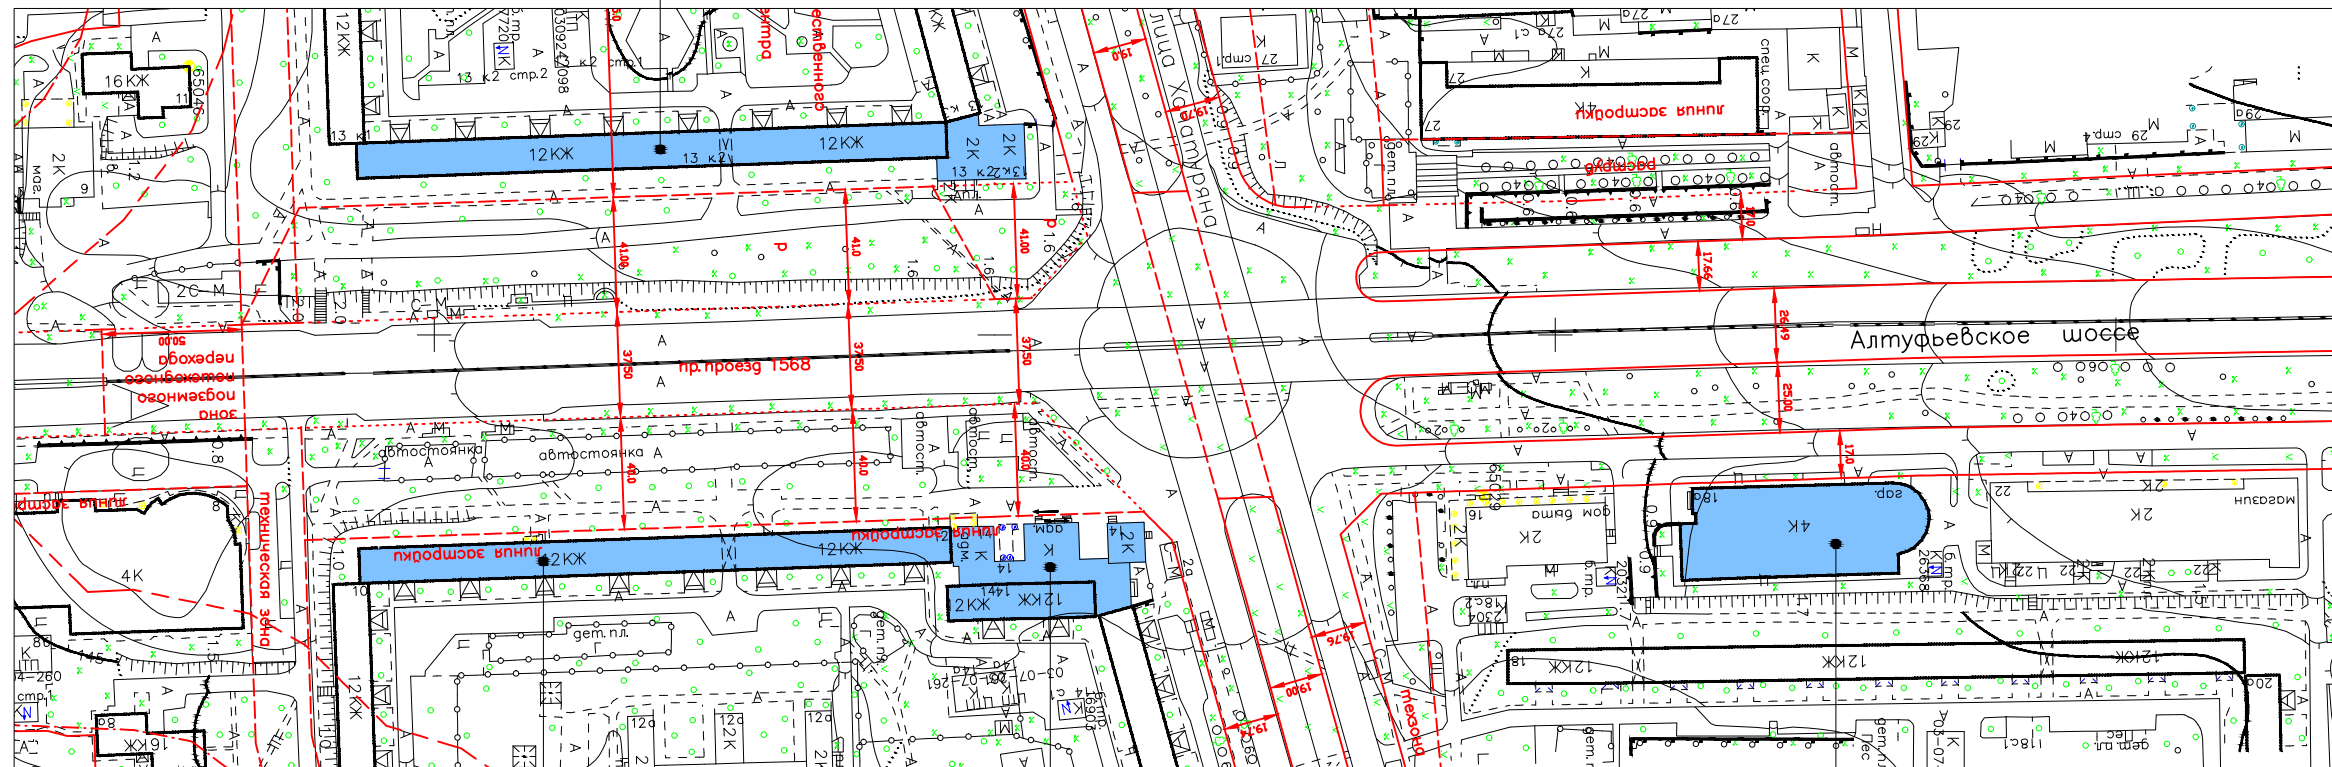

Алтуфьевское шоссе. Опорный план (лист 2 из 8)

Алтуфьевское ш. д.13, к.2

Нечетная
сторона

СВАО

Четная
сторона

СВАО

Алтуфьевское ш. д.12

Алтуфьевское ш. д.14

Алтуфьевское ш. д.18а

Условные обозначения:

- объекты, построенные после 1952 года

- объекты культурного наследия

- объекты, построенные до 1952 года включительно