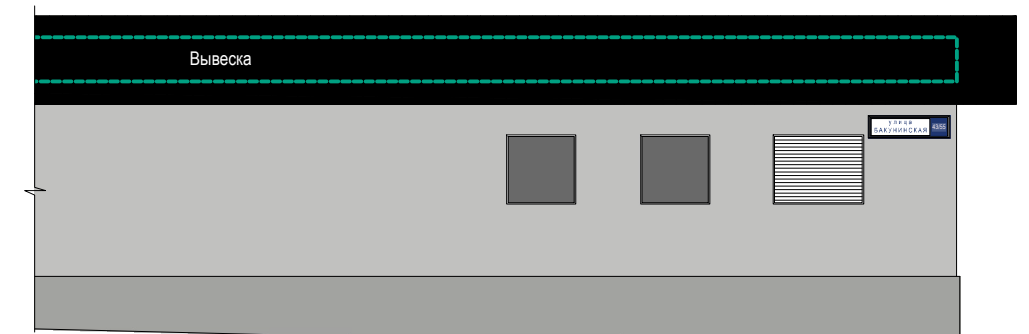

-  Соответствует правилам
-  Не соответствует правилам

Схема плана

4 Схема размещения

Примечание: подложка ИК выполняется во всю высоту и длину фриза.

Настенные информационные конструкции

-  «Зеленая зона» размещения вывесок
-  Объемные отдельностоящие буквы и знаки без подложки
-  Объемные отдельностоящие буквы и знаки на плоской подложке