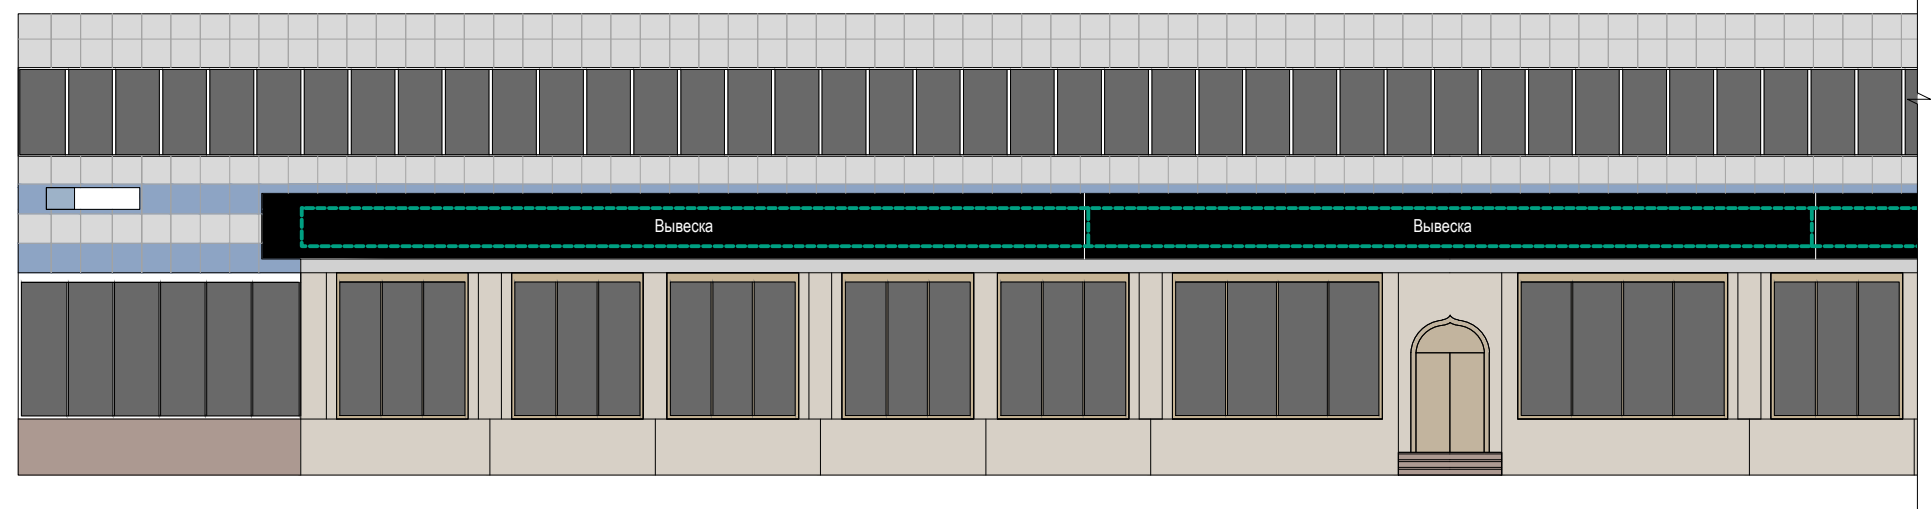

-  Соответствует правилам
-  Не соответствует правилам

Схема плана

1 Схема размещения

Примечание: подложка ИК выполняется во всю высоту и длину фриза.

Настенные информационные конструкции

-  «Зеленая зона» размещения вывесок
-  Вывеска  
Объемные отдельностоящие буквы и знаки без подложки
-  Вывеска  
Объемные отдельностоящие буквы и знаки на плоской подложке