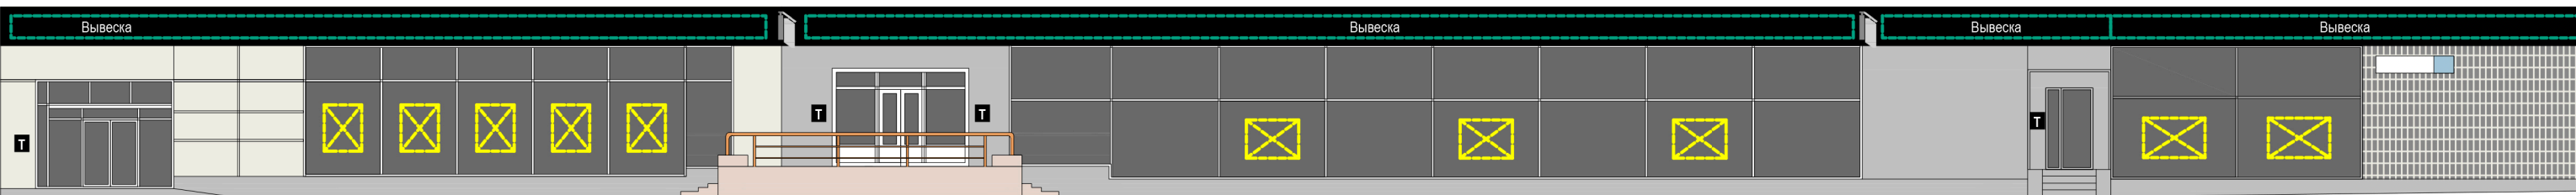

Соответствие правилам

-  Соответствует правилам
-  Не соответствует правилам

Схема плана

1 Схема размещения

Примечание: подложка ИК выполняется во всю высоту фриза.

Настенные информационные конструкции

- «Зеленая зона» размещения вывесок
- Вывеска  
Объемные отдельностоящие буквы и знаки без подложки
- Вывеска  
Объемные отдельностоящие буквы и знаки на плоской подложке