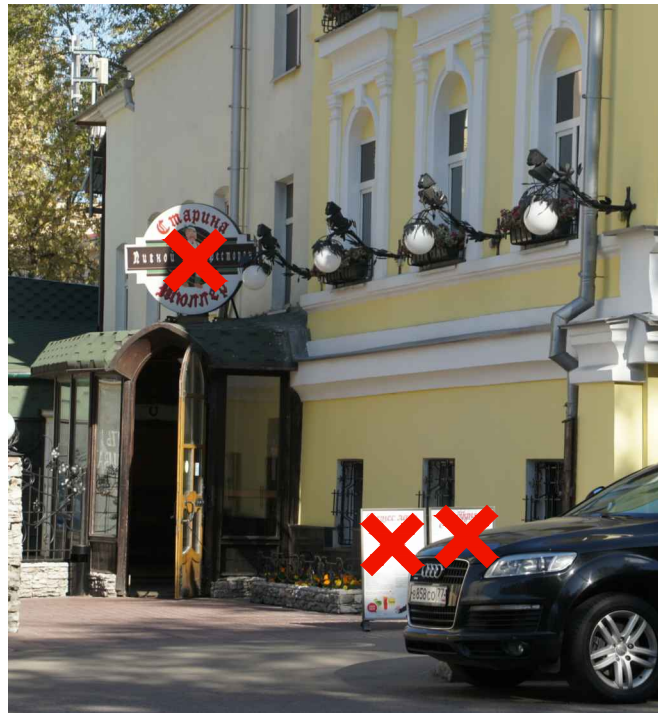

### Схема плана

Анализ существующего положения

A

1 Схема размещения

Настенные информационные конструкции

-  «Зеленая зона» размещения вывесок
-  Вывеска Объемные отдельностоящие буквы и знаки без подложки
-  Вывеска Объемные отдельностоящие буквы и знаки на плоской подложке