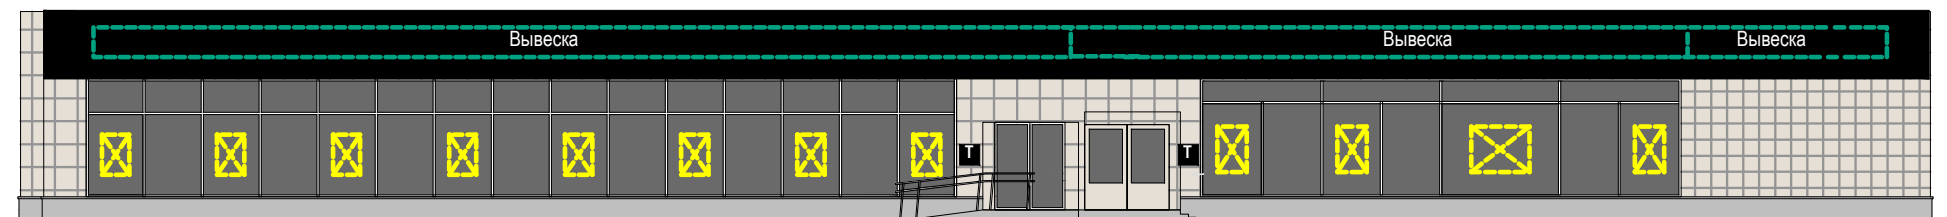

### Схема плана

1

Схема размещения

Примечание: подложка ИК выполняется во всю высоту фриза.

Настенные информационные конструкции

-  «Зеленая зона» размещения вывесок
-  Объемные отдельностоящие буквы и знаки без подложки
-  Объемные отдельностоящие буквы и знаки на плоской подложке