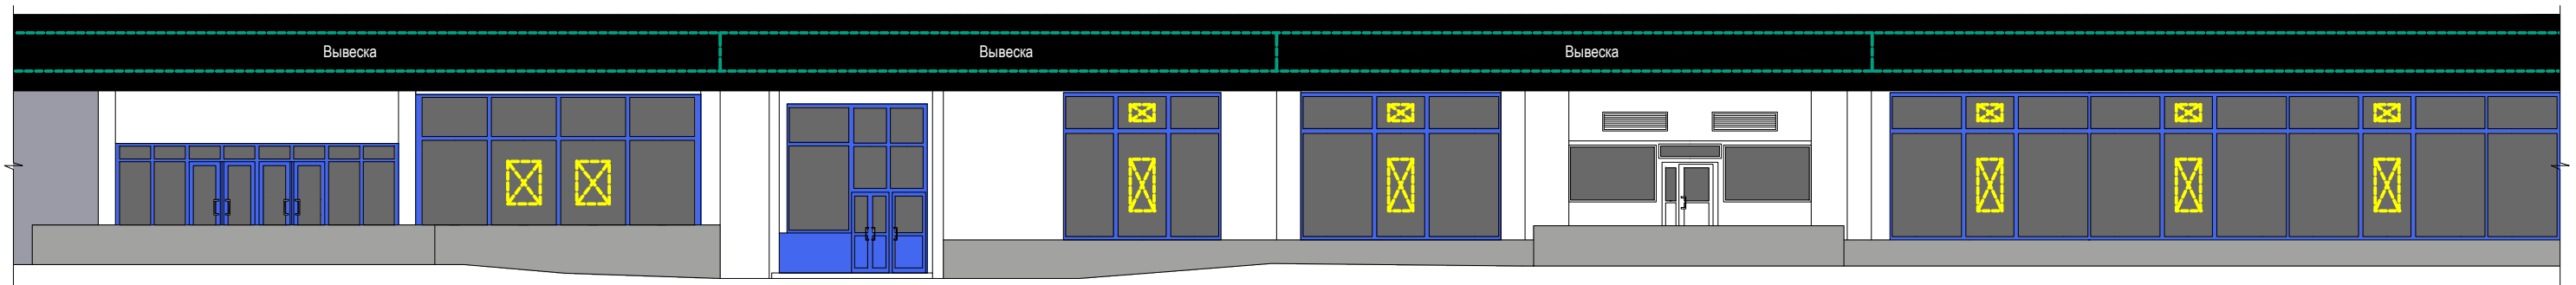

-  Соответствует правилам
-  Не соответствует правилам

Схема плана

2

Схема размещения

Примечание: подложка ИК выполняется во всю высоту и длину фриза.

Настенные информационные конструкции

-  «Зеленая зона» размещения вывесок
-  Вывеска Объемные отдельностоящие буквы и знаки без подложки
-  Вывеска Объемные отдельностоящие буквы и знаки на плоской подложке