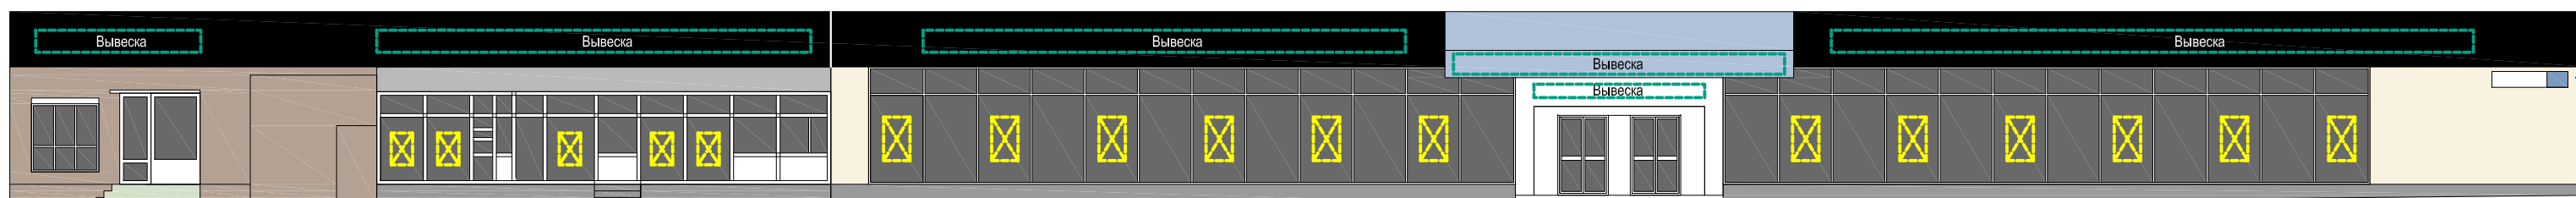

Соответствие правилам

- Соответствует правилам
- Не соответствует правилам

Схема плана

1 Схема размещения

Примечание: подложка ИК выполняется во всю высоту фриза.

Настенные информационные конструкции

- «Зеленая зона» размещения вывесок
- Объемные отдельностоящие буквы и знаки без подложки
- Объемные отдельностоящие буквы и знаки на плоской подложке