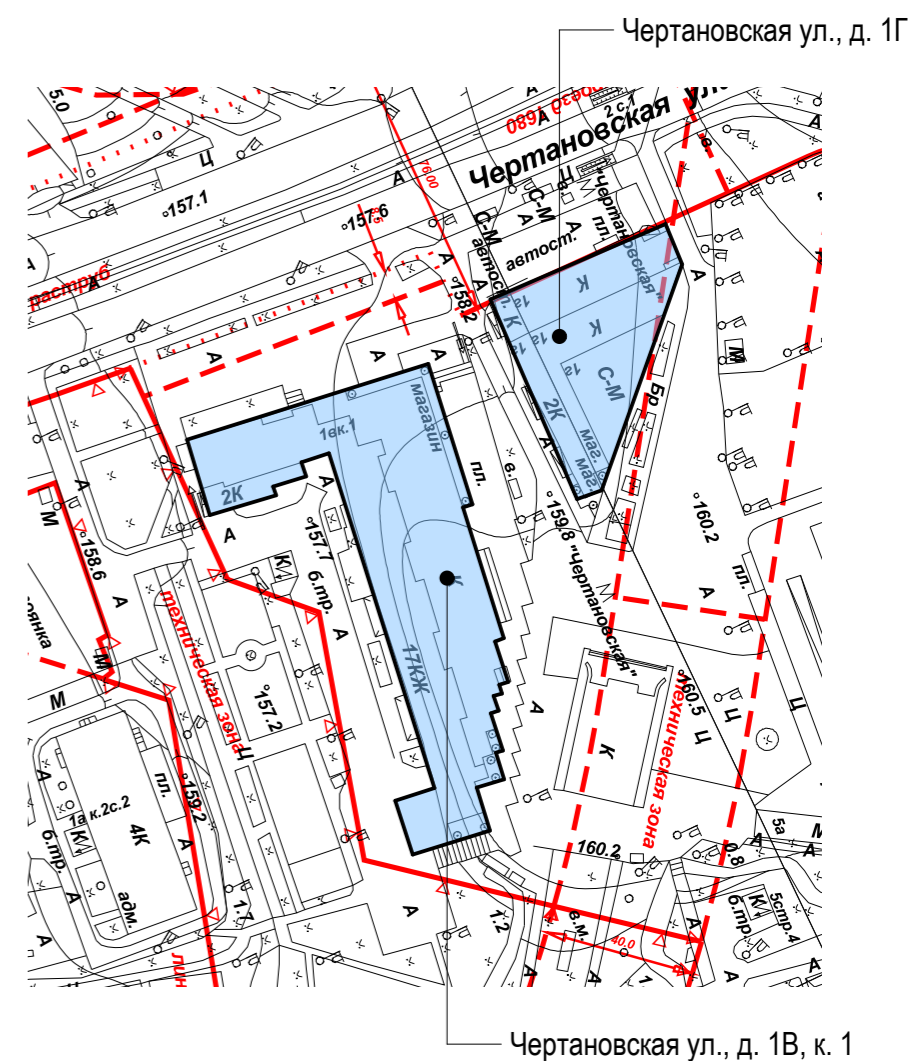

Чертановская улица. Опорный план (Лист 7 из 7)

Условные обозначения:

- объекты, построенные после 1952 года

- объекты культурного наследия

- объекты, построенные до 1952 года включительно