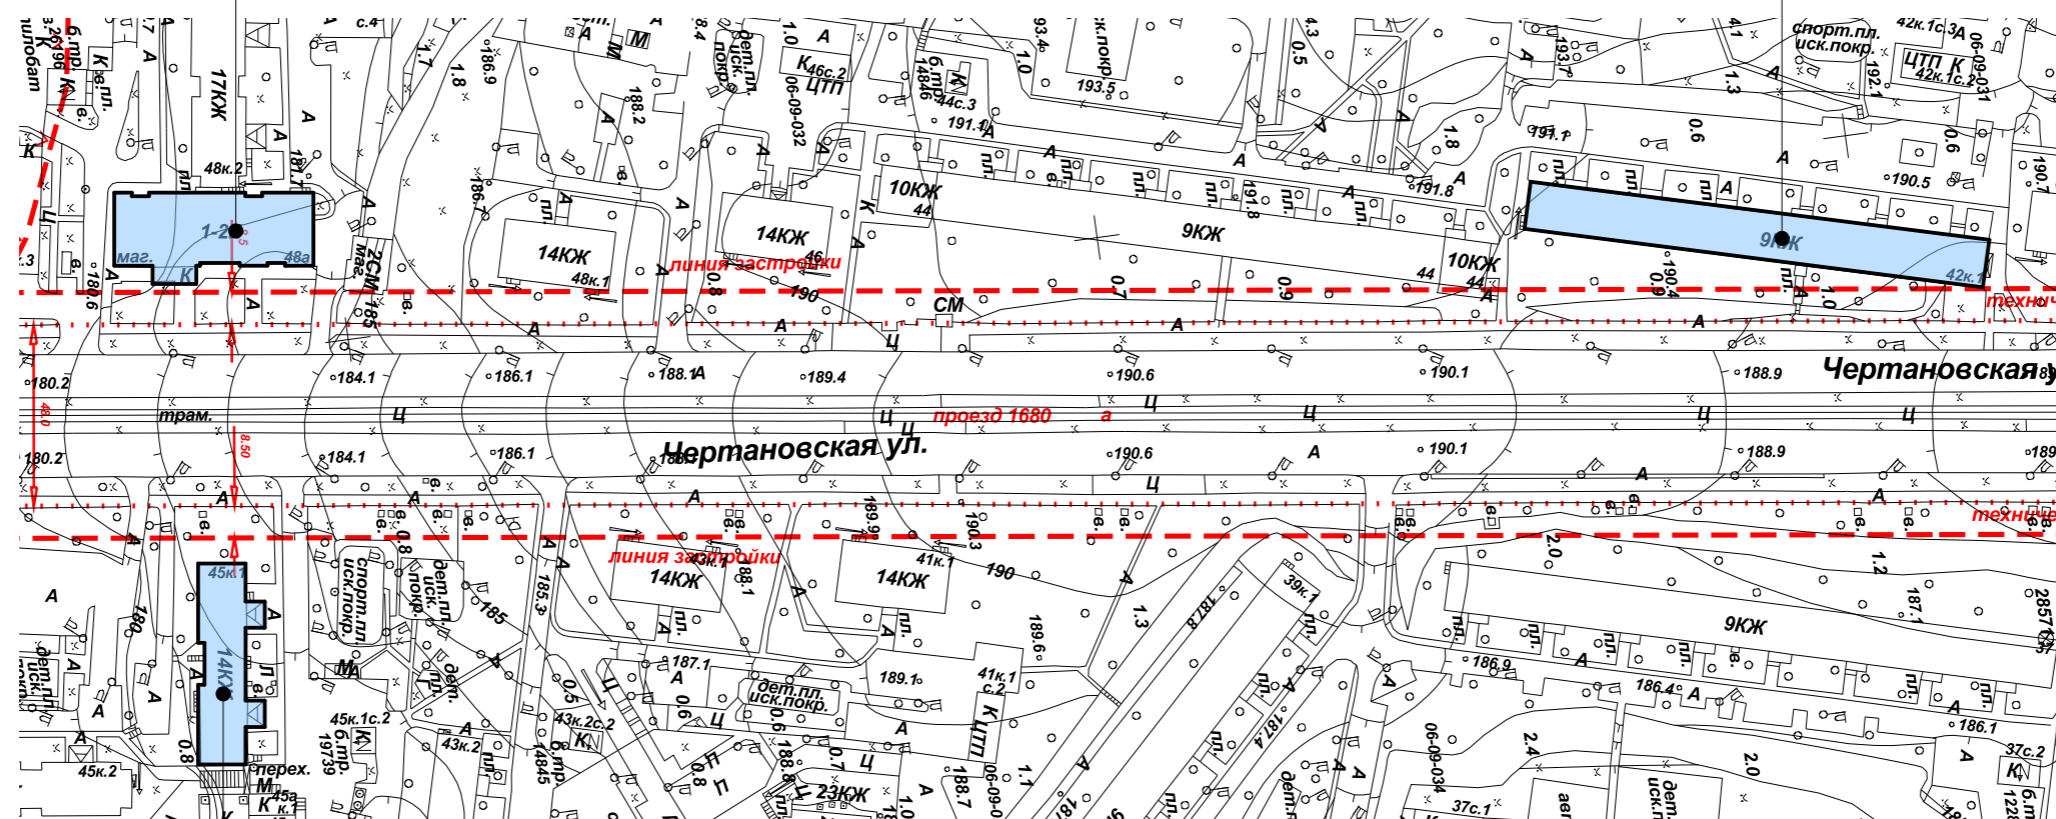

- объекты культурного наследия

- объекты, построенные до 1952 года включительно

Чертановская улица. Опорный план (Лист 3 из 7)

Чертановская ул., д. 48А

Чертановская ул., д. 42, к. 1

Четная
сторона

ЮАО

Нечетная
сторона