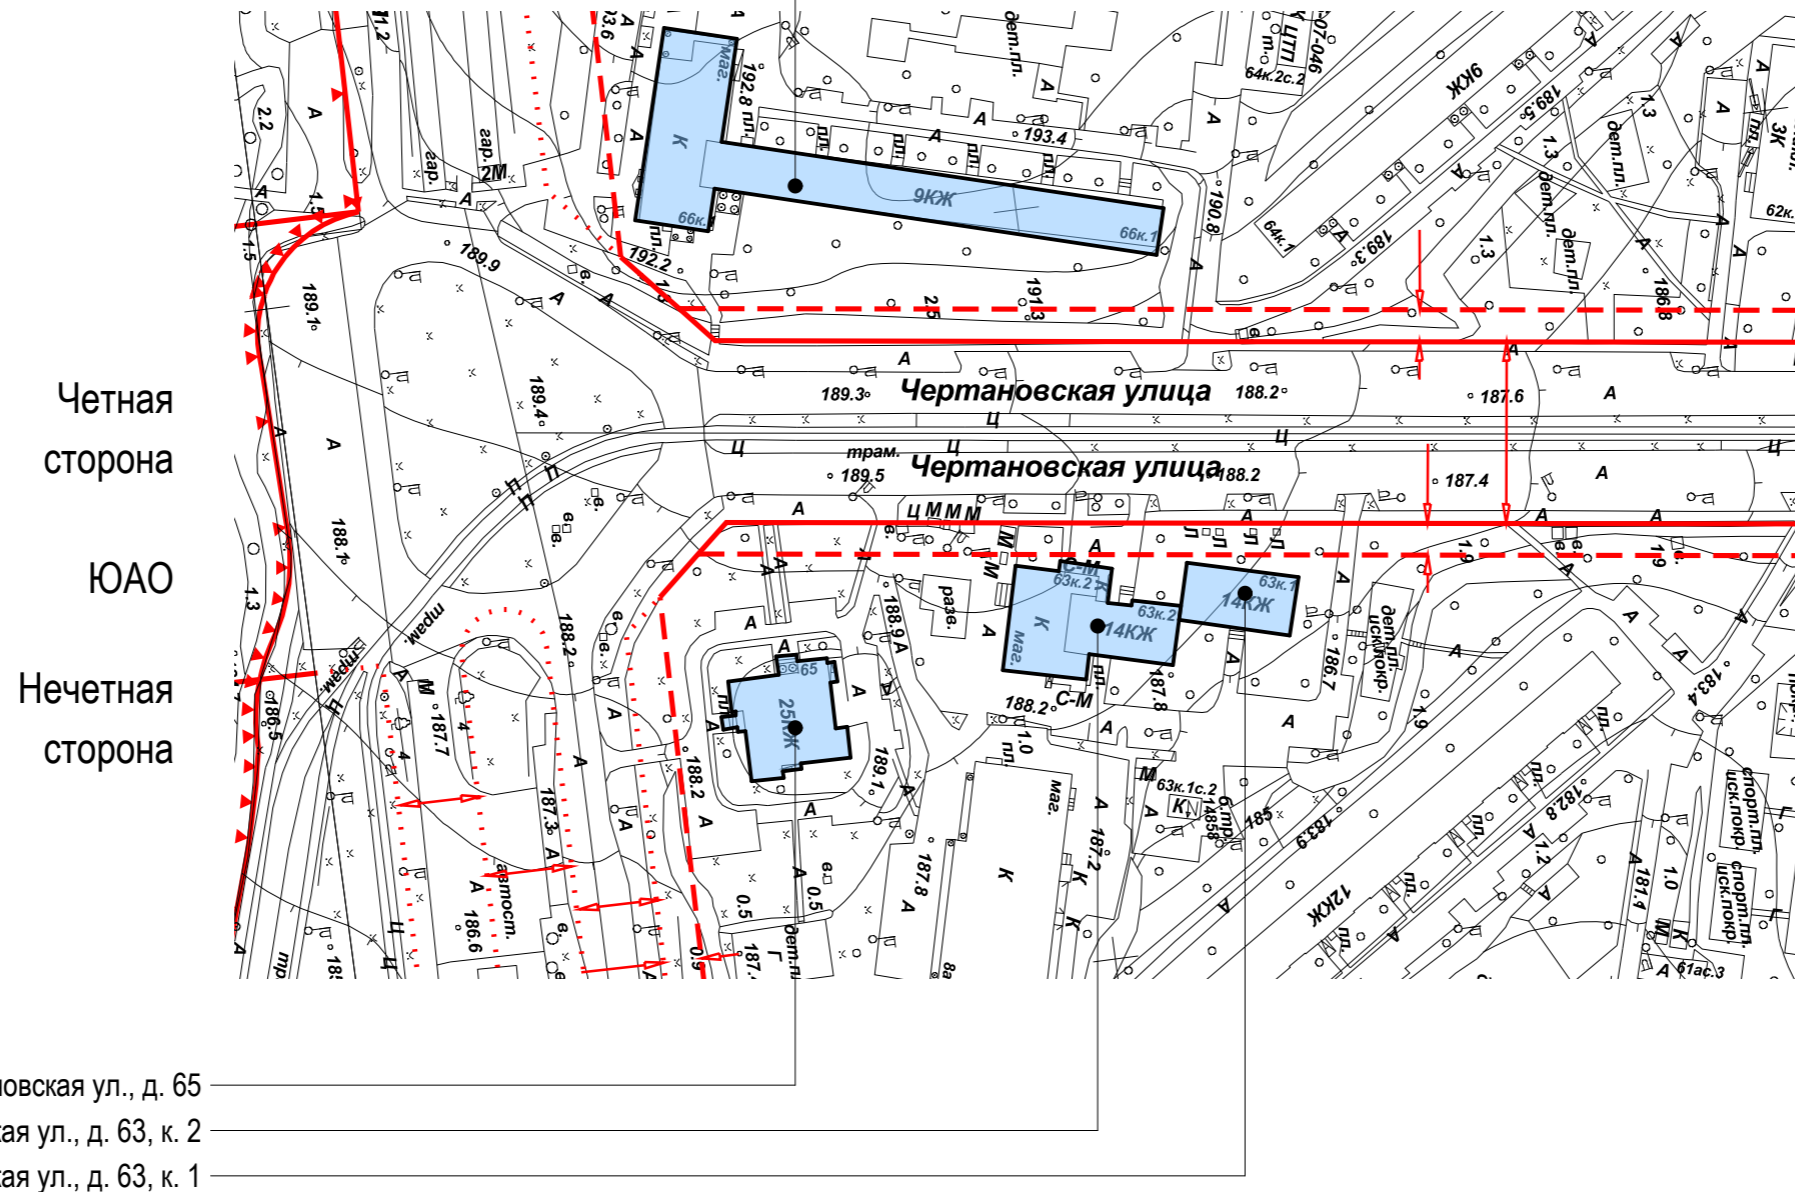

Чертановская улица. Опорный план (Лист 1 из 7)

Чертановская ул., д. 66, к. 1

Чертановская ул., д. 65

Чертановская ул., д. 63, к. 2

Чертановская ул., д. 63, к. 1

Условные обозначения:

- объекты, построенные после 1952 года

- объекты культурного наследия

- объекты, построенные до 1952 года включительно