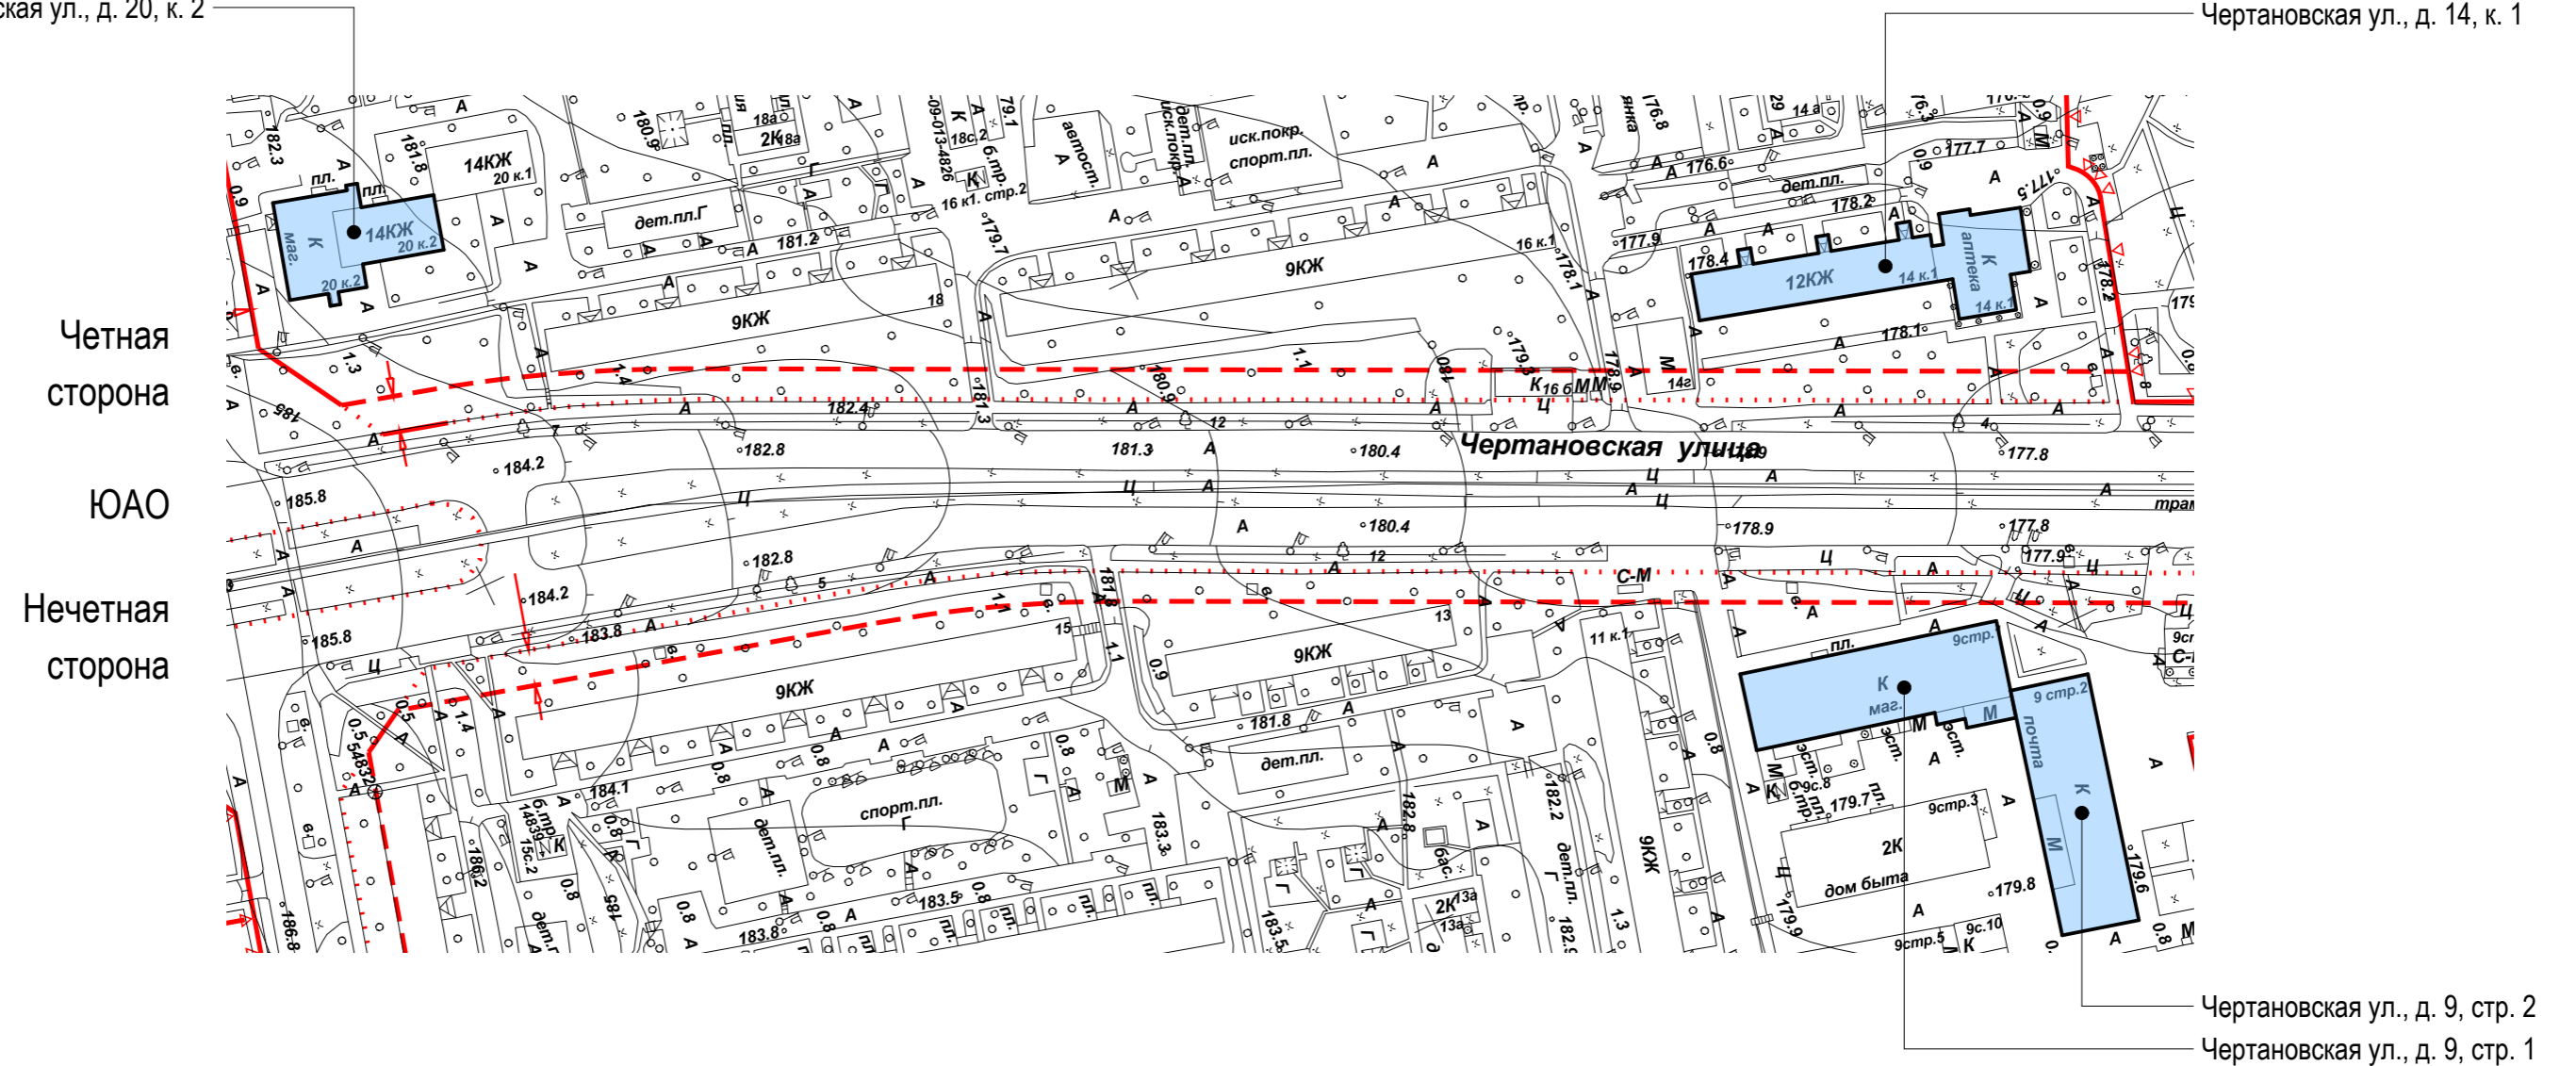

Чертановская улица. Опорный план (Лист 5 из 7)

Чертановская ул., д. 20, к. 2

Чертановская ул., д. 14, к. 1

Условные обозначения:

- объекты, построенные после 1952 года

- объекты культурного наследия

- объекты, построенные до 1952 года включительно