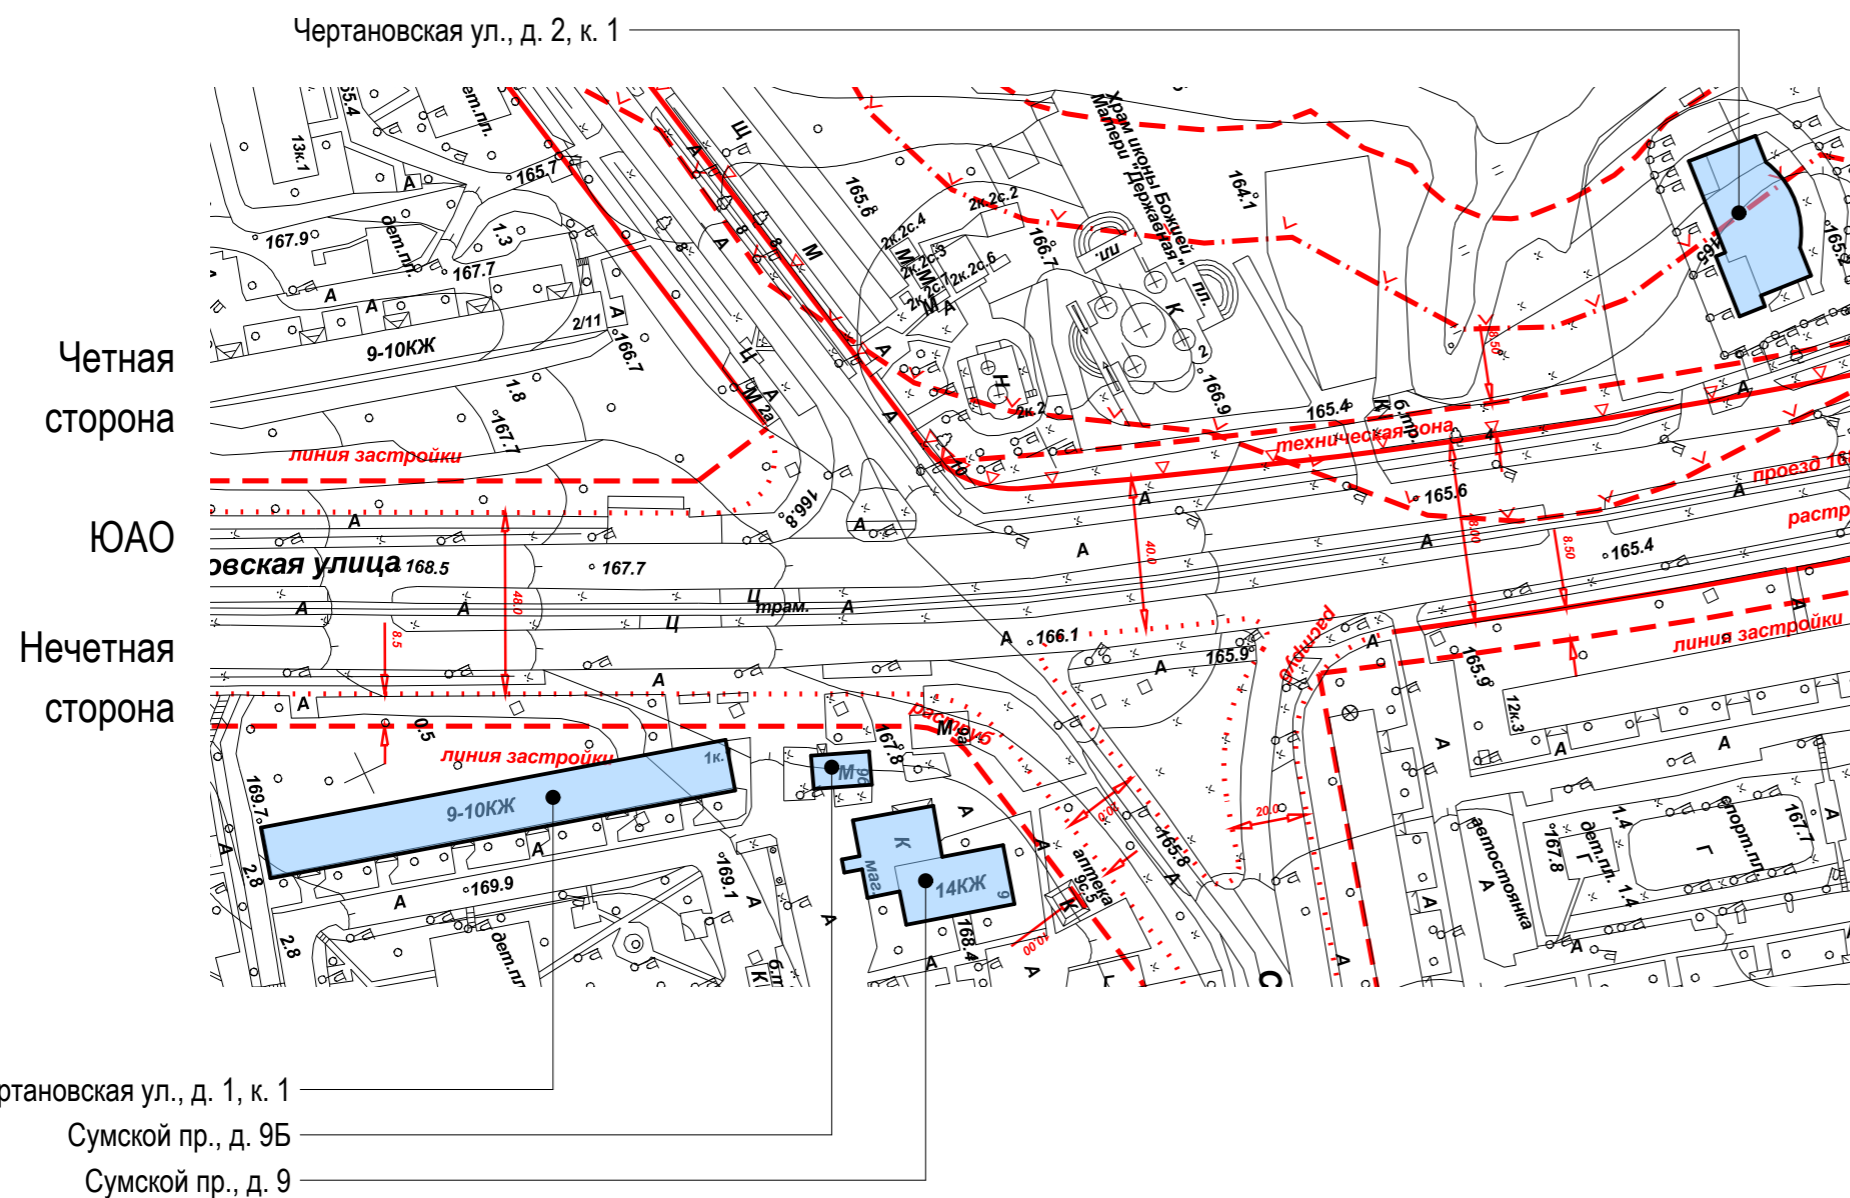

Условные обозначения:

- объекты, построенные после 1952 года

- объекты культурного наследия

- объекты, построенные до 1952 года включительно

Чертановская улица. Опорный план (Лист 7 из 7)

Условные обозначения: