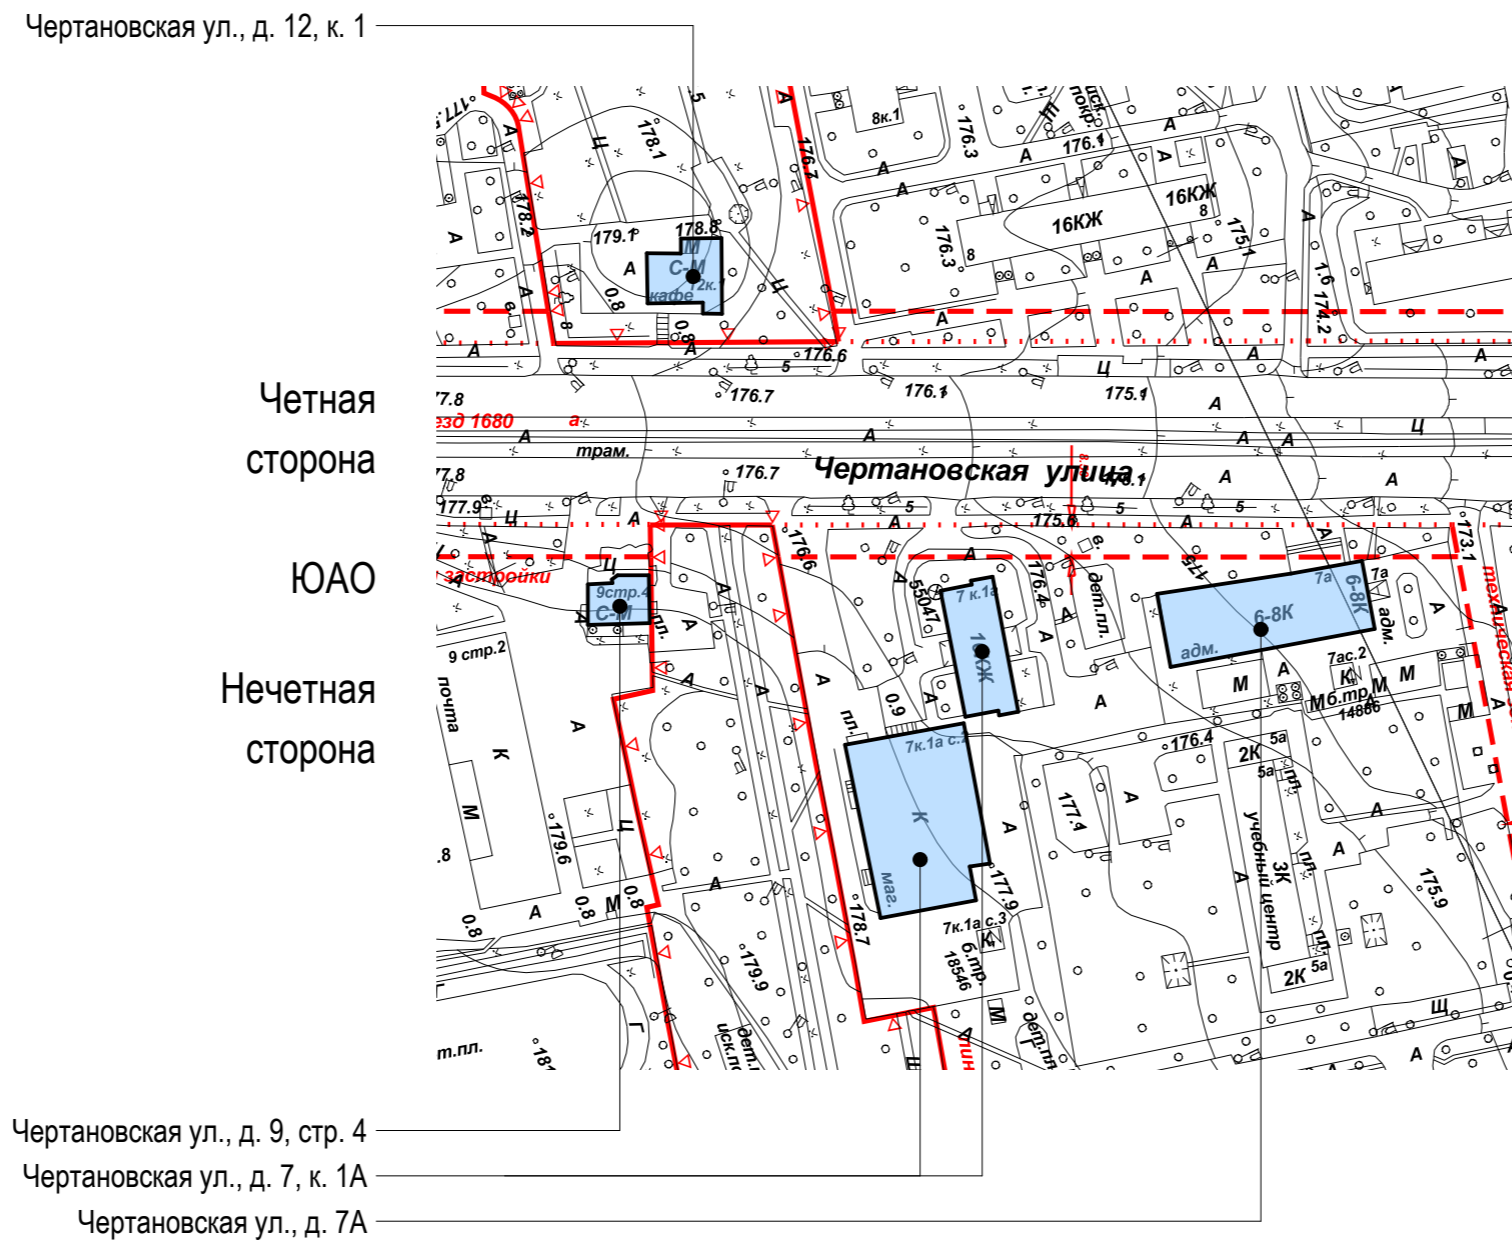

Чертановская ул., д. 14, к. 1

Условные обозначения:

- объекты, построенные после 1952 года

- объекты культурного наследия

- объекты, построенные до 1952 года включительно

Чертановская улица. Опорный план (Лист 6 из 7)