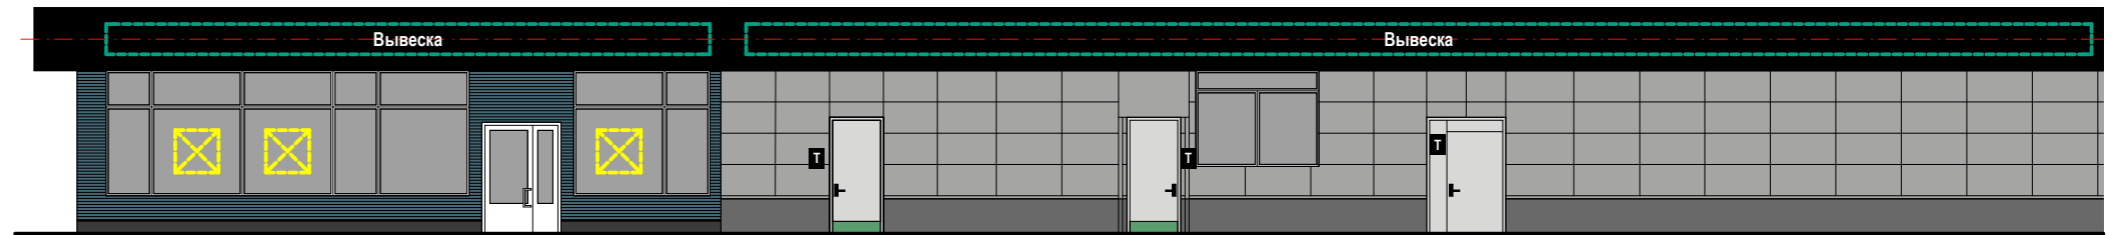

Схема плана

A

Схема размещения

Настенные информационные конструкции

-  «Зеленая зона» размещения вывесок
-  Отдельные буквы и знаки без подложки
-  Отдельные буквы и знаки на плоской подложке

-  Табличка
-  Меню