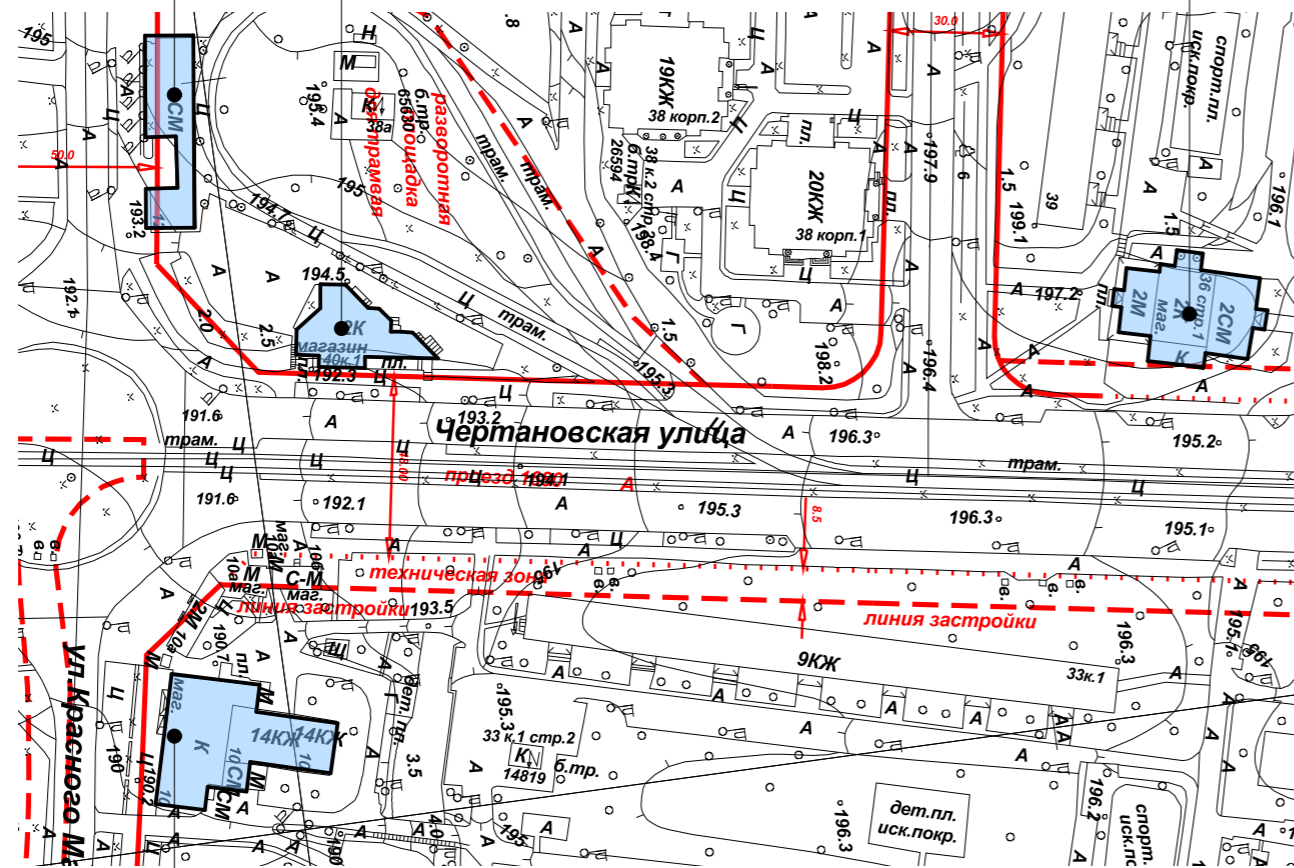

Чертановская улица. Опорный план (Лист 4 из 7)

Чертановская ул., д. 32Б
Чертановская ул., д. 36, стр. 1
Чертановская ул., д. 40, к. 1
Красного Маяка ул., д. 12

Четная
сторона

ЮАО

Нечетная
сторона

Красного Маяка ул., д. 10