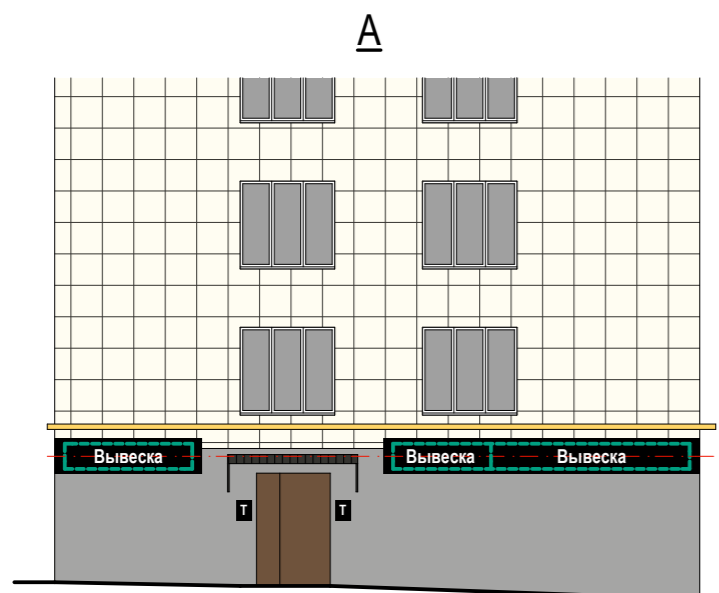

Схема плана

Настенные информационные конструкции

-  «Зеленая зона» размещения вывесок
-  Вывеска: Отдельные буквы и знаки без подложки
-  Вывеска: Отдельные буквы и знаки на плоской подложке
-  Т: Табличка
-  М: Меню