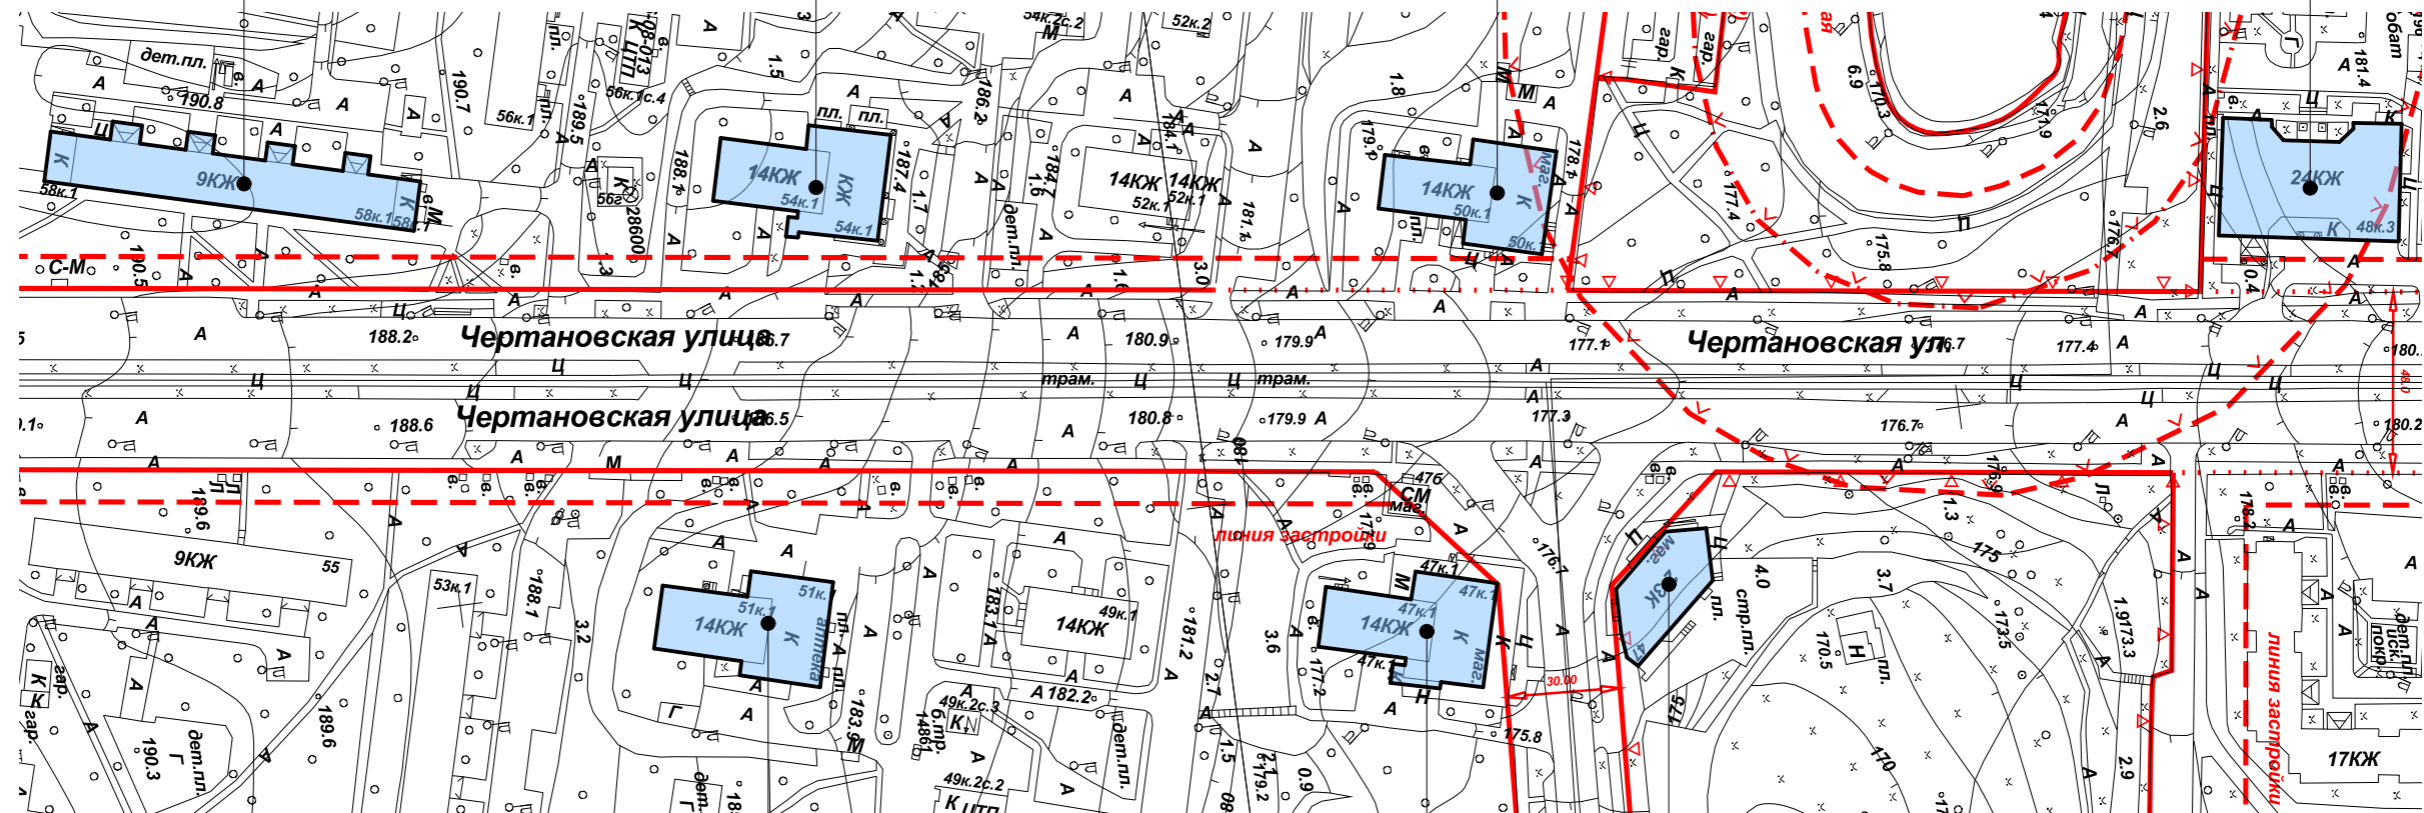

Чертановская улица. Опорный план (Лист 2 из 7)

Чертановская ул., д. 50, к. 1
Чертановская ул., д. 54, к. 1
Чертановская ул., д. 58, к. 1

Чертановская ул., д. 48, к. 3

Четная
сторона

ЮАО

Нечетная
сторона

Чертановская ул., д. 51, к. 1

Чертановская ул., д. 47
Чертановская ул., д. 47, к. 1

Условные обозначения:

- объекты, построенные после 1952 года

- объекты культурного наследия

- объекты, построенные до 1952 года включительно