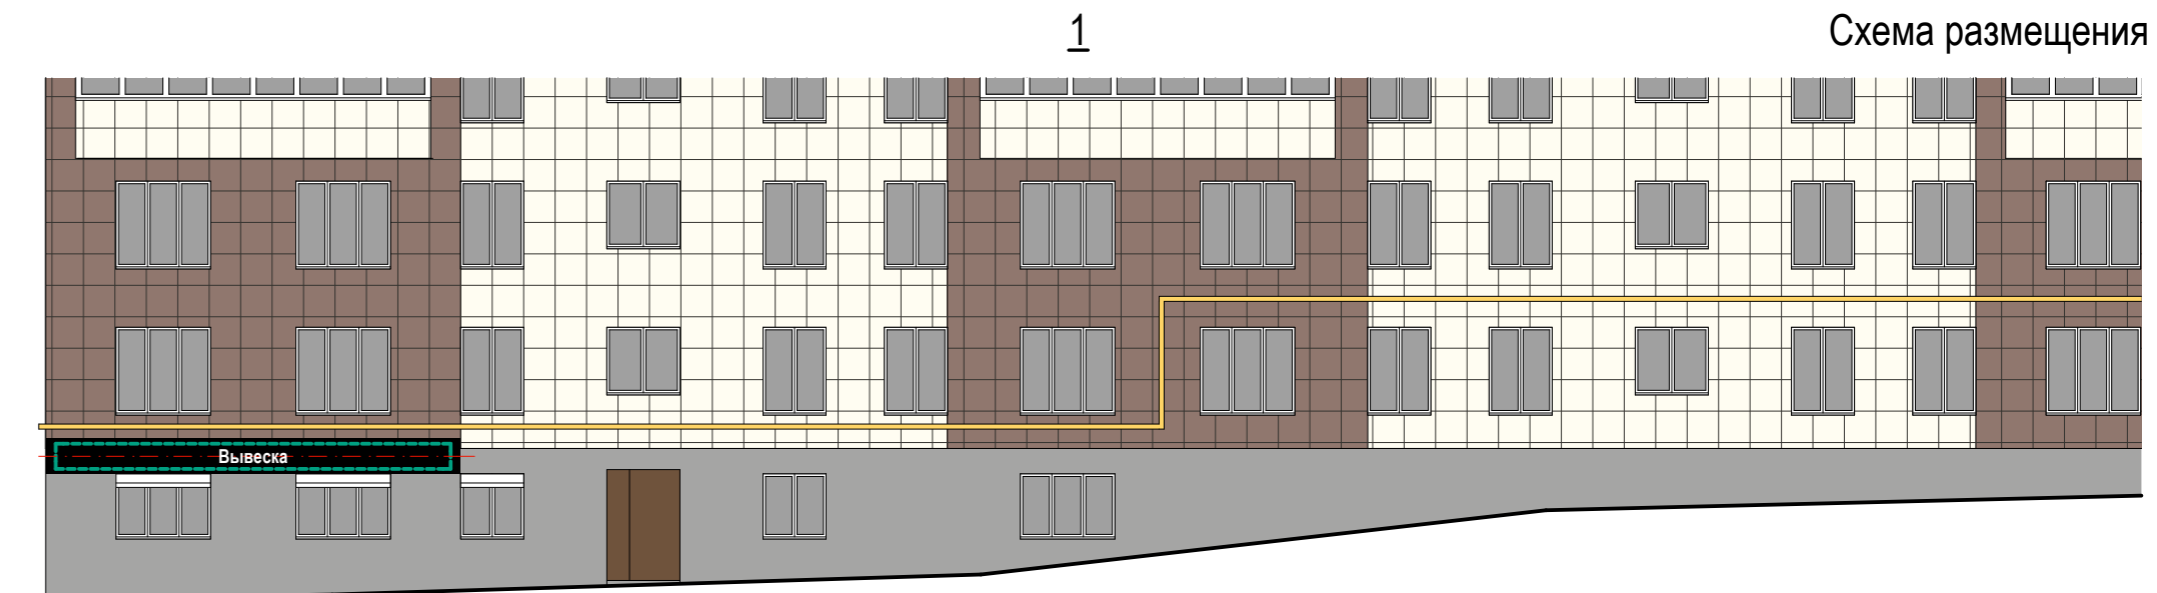

Схема плана

Настенные информационные конструкции

-  «Зеленая зона» размещения вывесок
-  Вывеска: Отдельные буквы и знаки без подложки
-  Вывеска: Отдельные буквы и знаки на плоской подложке
-  Т: Табличка
-  М: Меню