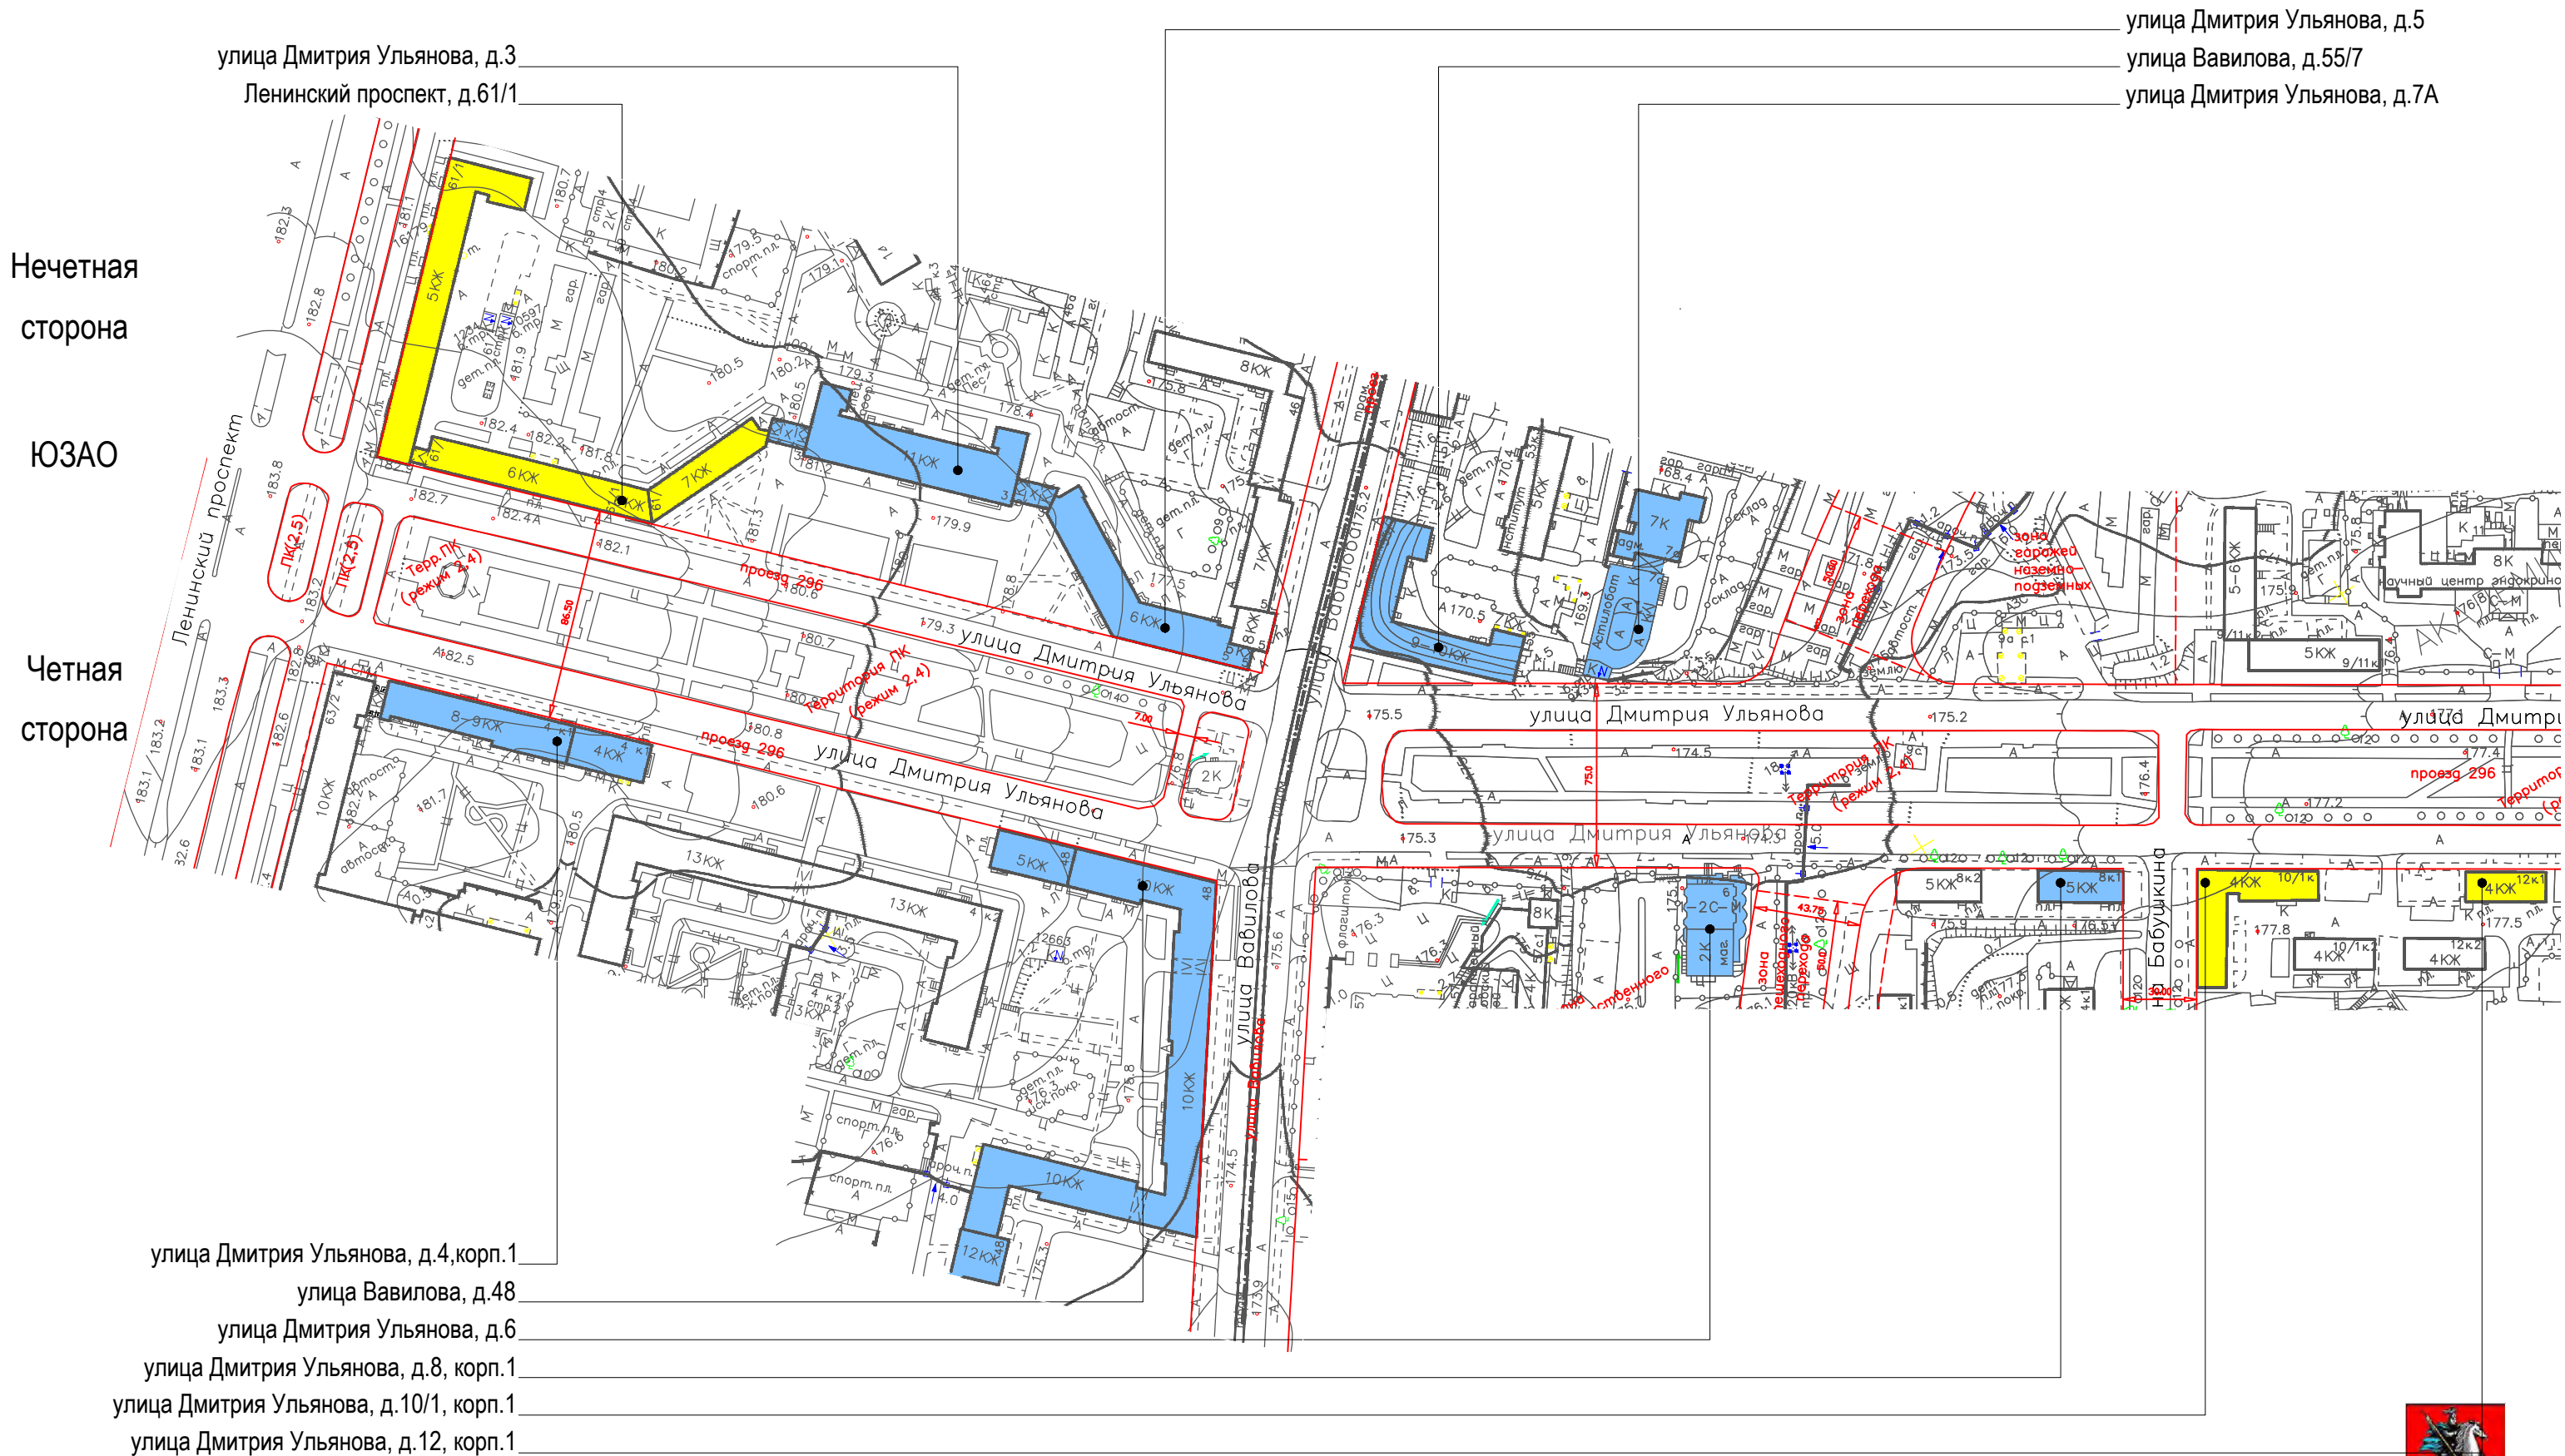

Дмитрия Ульянова улица. Опорный план (лист 1 из 3)

Условные обозначения:

- объекты, построенные после 1952 года
- объекты культурного наследия
- объекты, построенные до 1952 года включительно