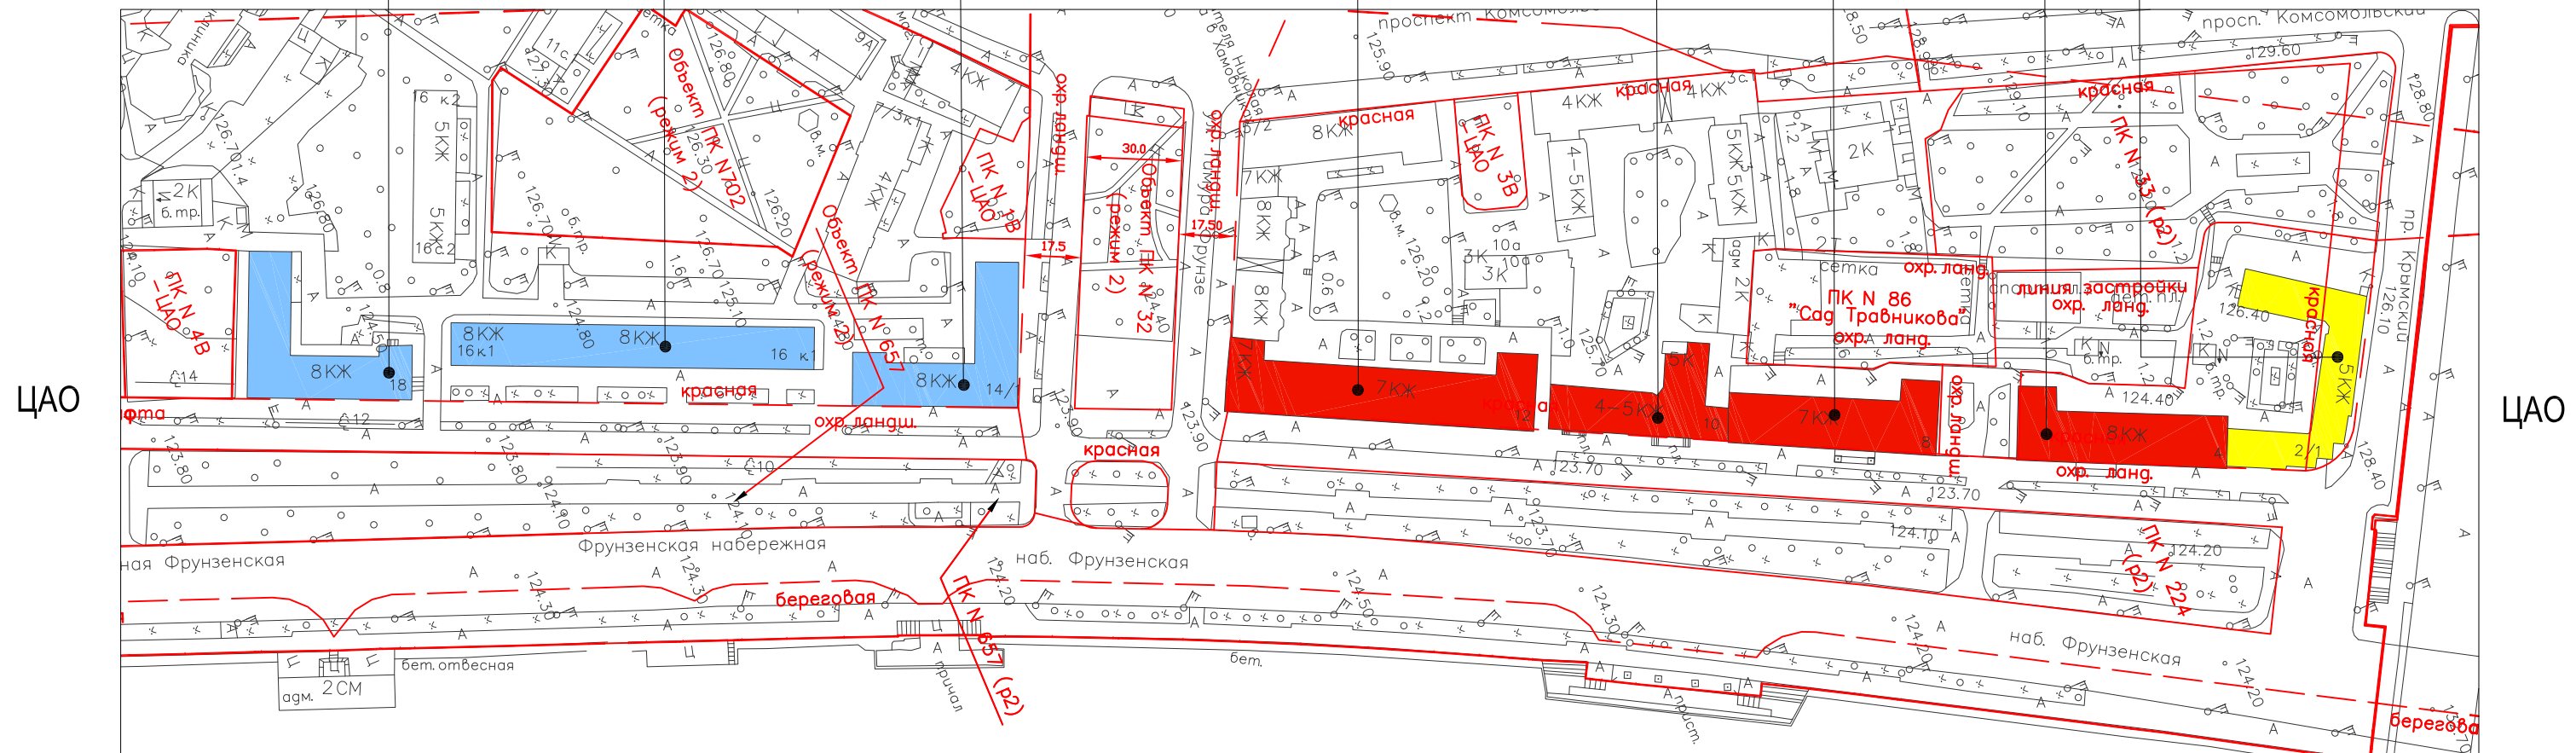

Фрунзенская набережная. Опорный план (лист 1 из 3)

Фрунзенская набережная, д.12
Фрунзенская набережная, д.14
Фрунзенская набережная, д.16, к1
Фрунзенская набережная, д.18

Фрунзенская набережная, д.10
Фрунзенская набережная, д.8
Фрунзенская набережная, д.4
Фрунзенская набережная, д.2/1

Условные обозначения:

- объекты, построенные после 1952 года

- объекты культурного наследия

- объекты, построенные до 1952 года включительно