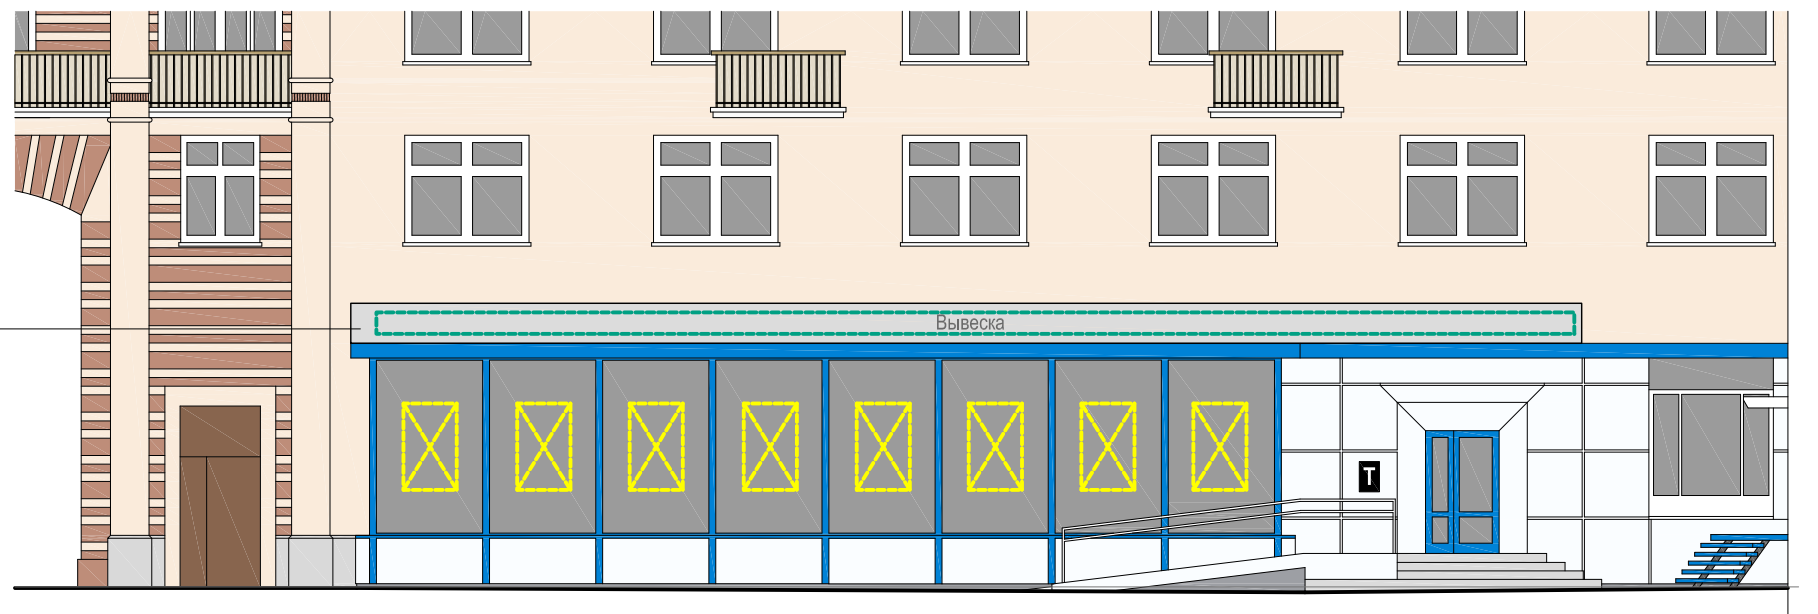

Соответствие правилам

-  Соответствует правилам
-  Не соответствует правилам

Схема плана

Схема размещения

2

рекомендуется оформить цветное решение фриза в единой гамме

Настенные информационные конструкции

-  «Зеленая зона» размещения вывесок
-  Вывеска Объемные отдельностоящие буквы и знаки без подложки
-  Вывеска Объемные отдельностоящие буквы и знаки на плоской подложке