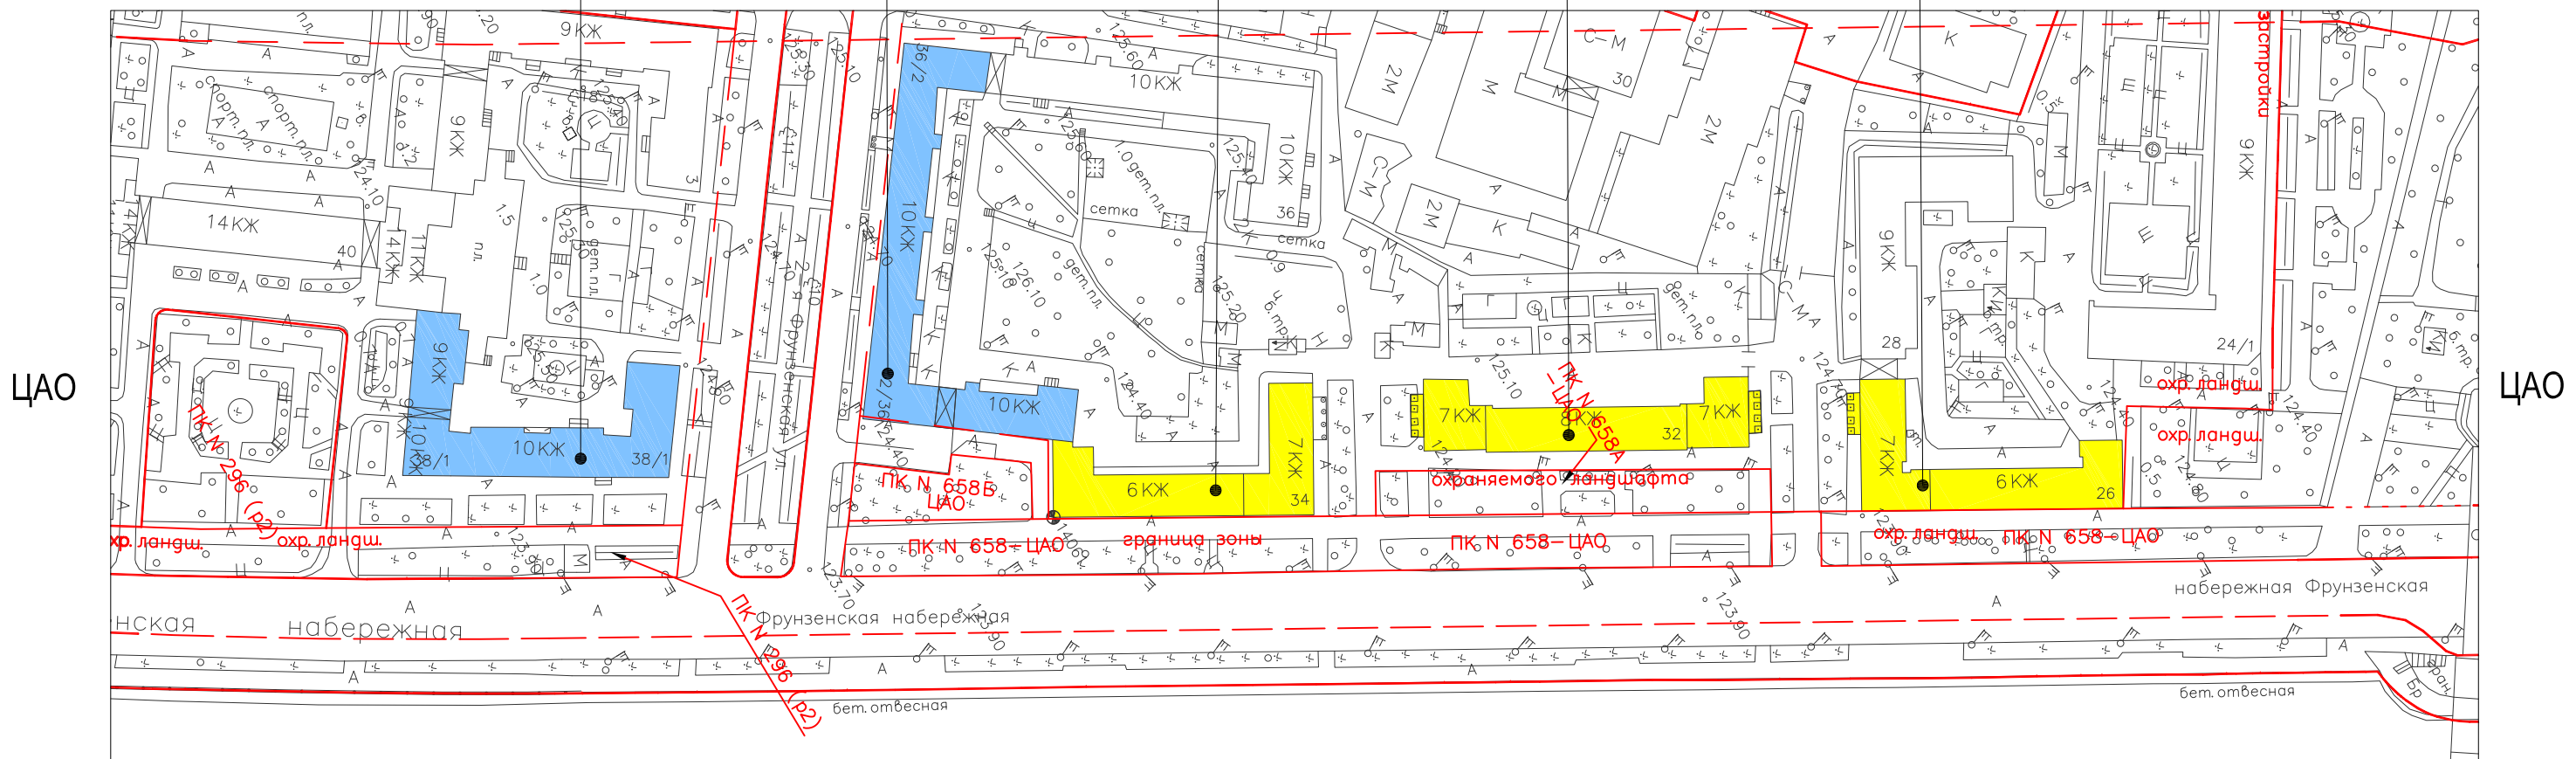

Фрунзенская набережная. Опорный план (лист 2 из 3)

Фрунзенская набережная, д.36/2
Фрунзенская набережная, д.38/1

Фрунзенская набережная, д.34
Фрунзенская набережная, д.32
Фрунзенская набережная, д.26

Условные обозначения:

- объекты, построенные после 1952 года

- объекты культурного наследия

- объекты, построенные до 1952 года включительно