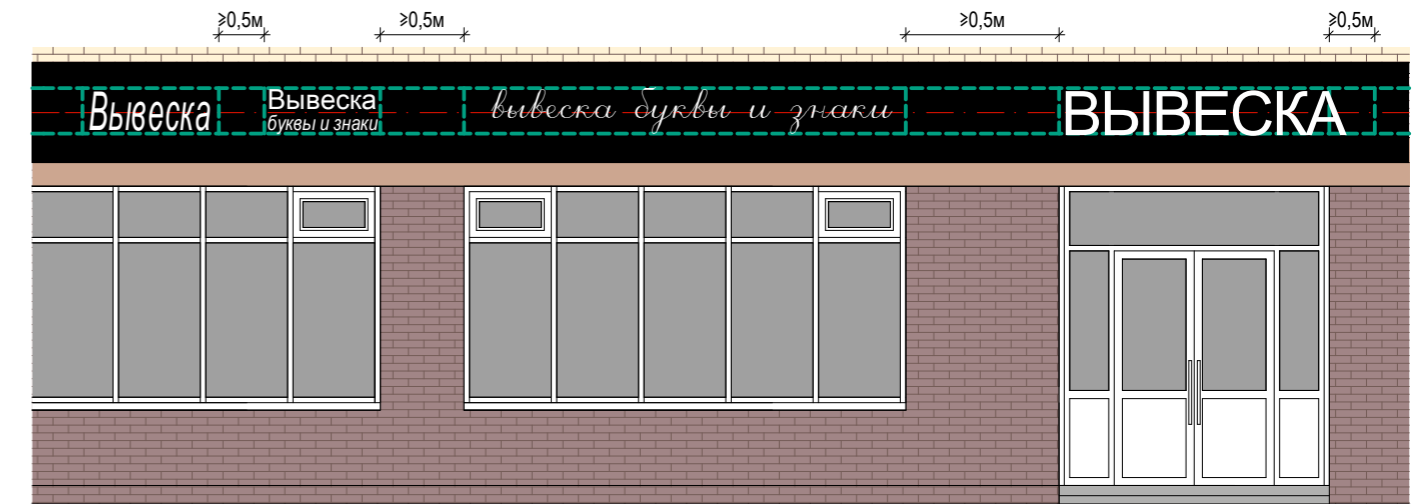

3. В случаях размещения вывесок на подложке, предусмотренных архитектурно-художественной концепцией, подложки выполняются единой высоты в единой плоскости, обеспечивая непрерывность по всей длине.