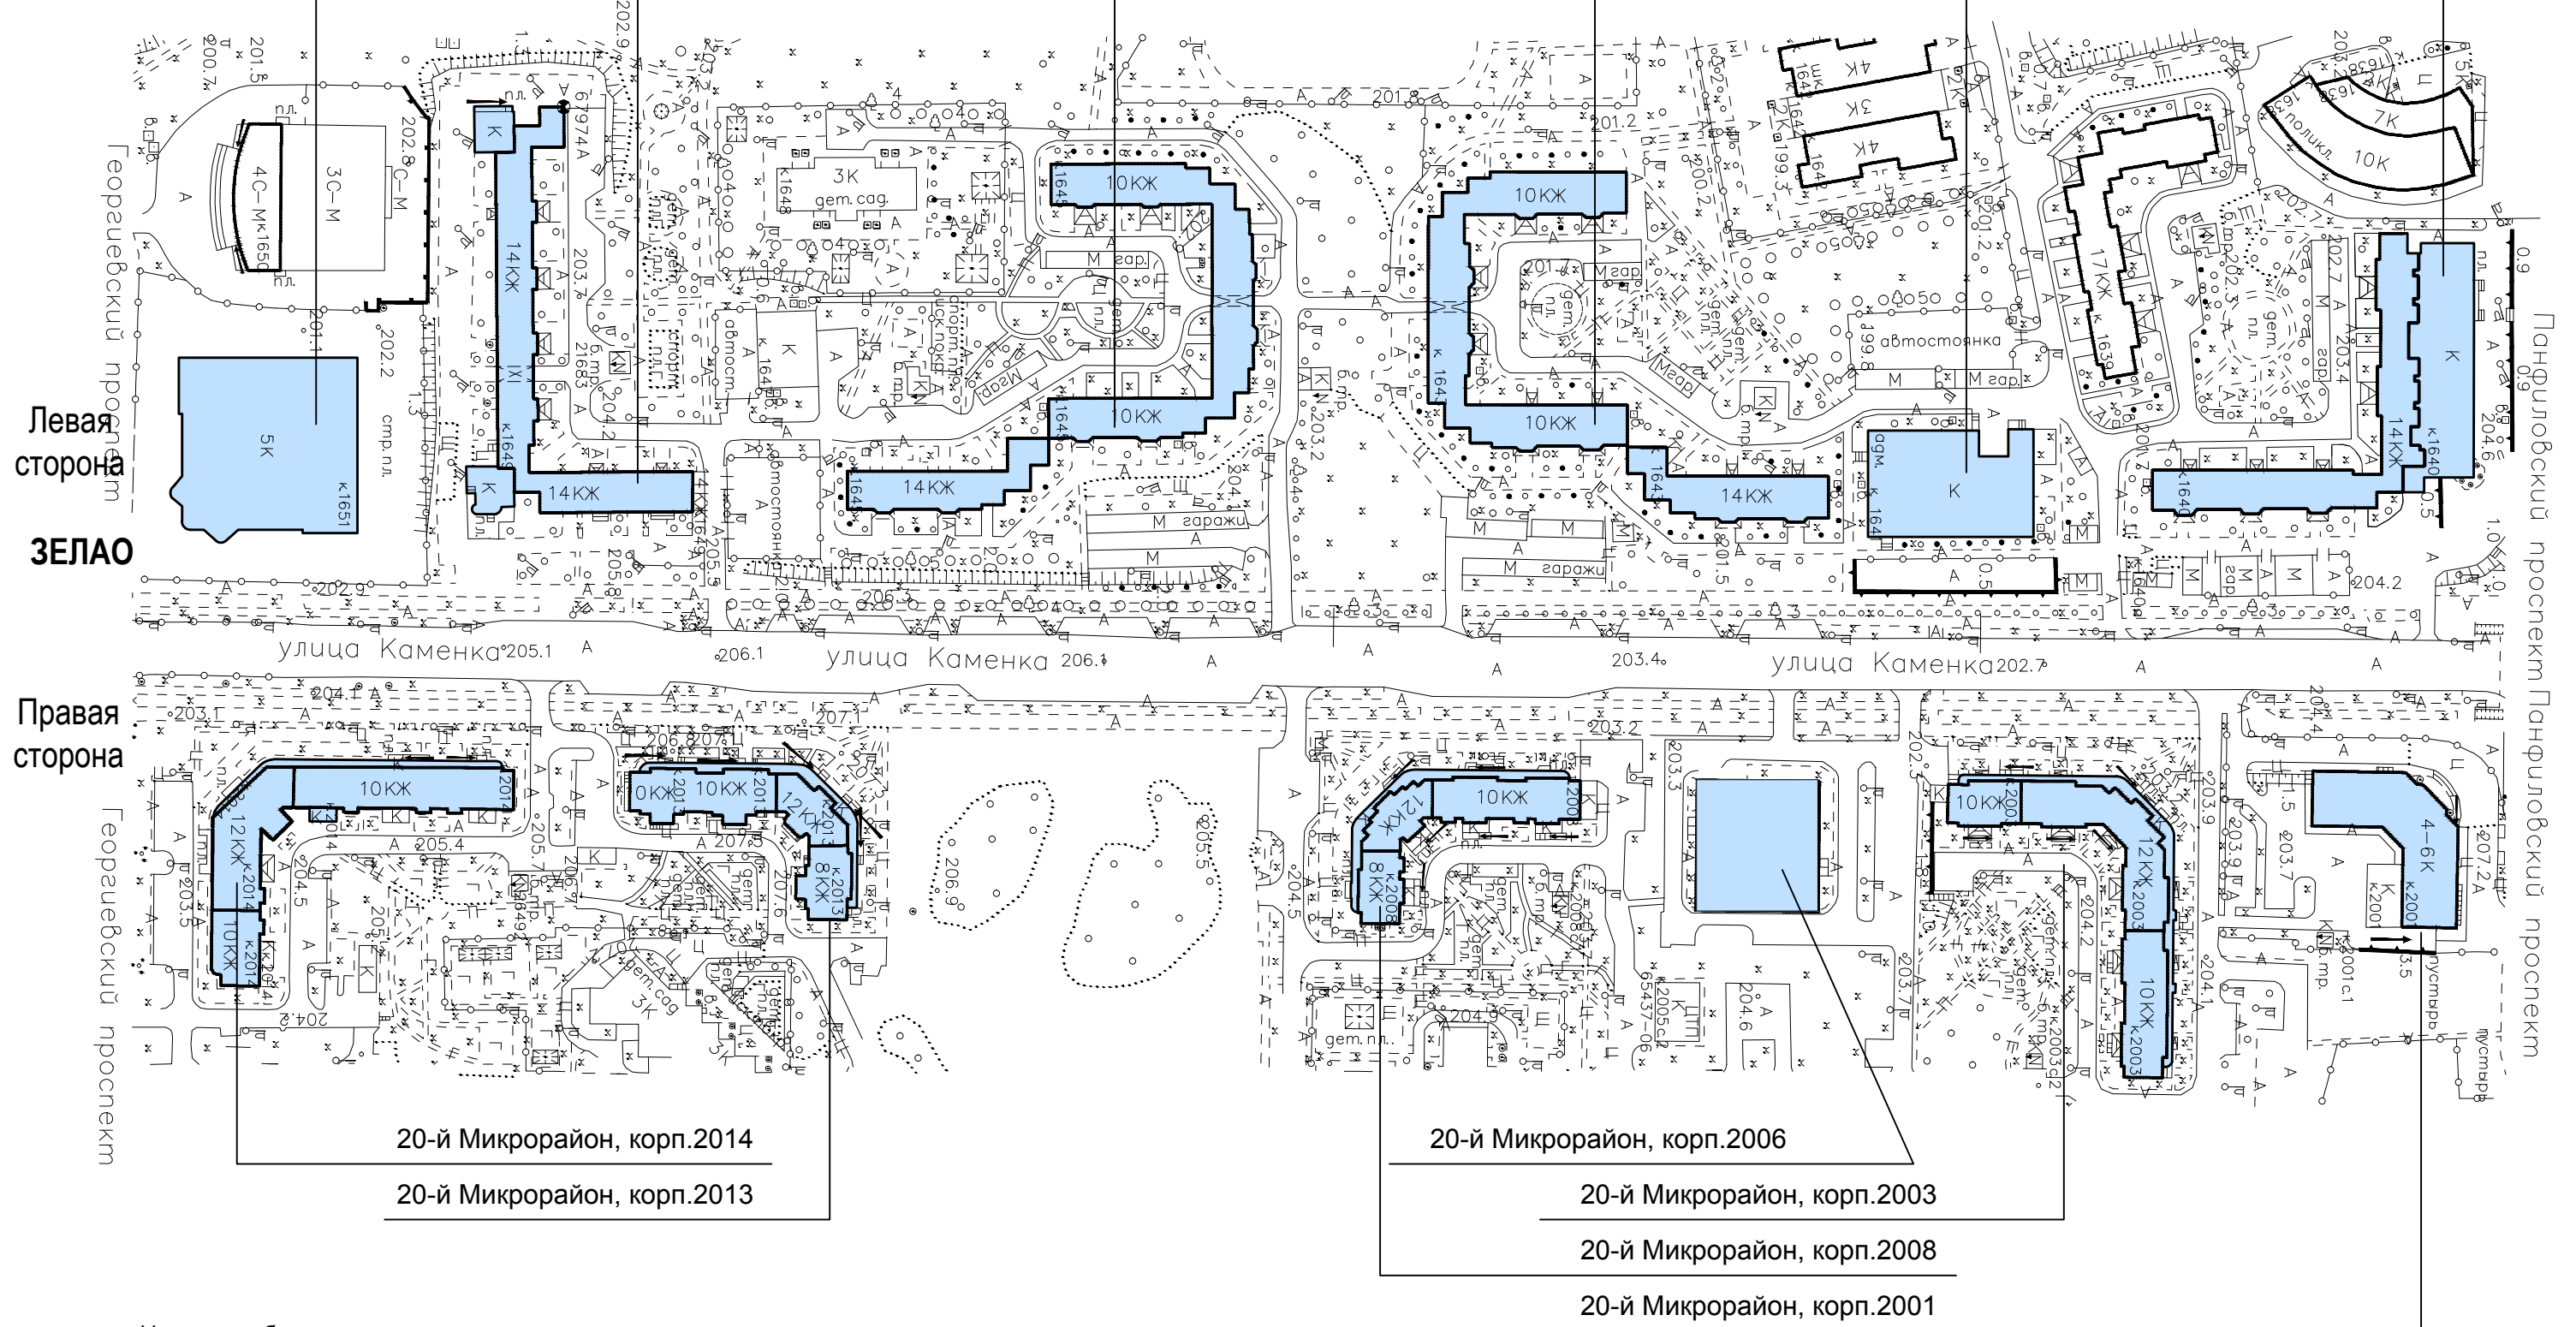

Улица Каменка. Опорный план (лист 1 из 2)

16-й Микрорайон, корп.1651
16-й Микрорайон, корп.1649
16-й Микрорайон, корп.1645

16-й Микрорайон, корп.1643
16-й Микрорайон, корп.1641
16-й Микрорайон, корп.1640

Условные обозначения:

- объекты, построенные после 1952 года
- объекты культурного наследия
- объекты, построенные до 1952 года включительно