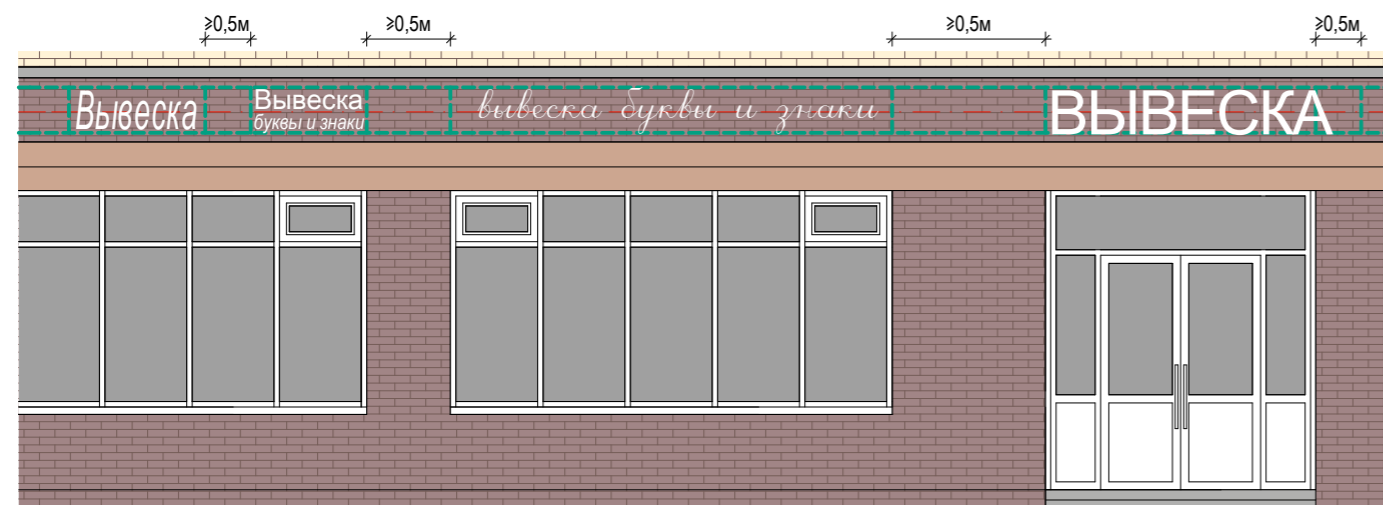

В целях формирования единой архитектурно-художественной среды для зданий установлены дополнительные требования к размещению информационных конструкций (вывесок).

1. «Зеленая зона» предполагает размещение одной или нескольких вывесок. Организации, индивидуальные предприниматели осуществляют размещение информационных конструкций, исключительно в пределах площади внешних поверхностей объекта, соответствующей физическим размерам занимаемых данными организациями, индивидуальными предпринимателями помещений на праве собственности, ином вещном праве или обязательственном праве.

2. Буквенно-символьные элементы вывески размещаются исключительно в пределах «Зеленой зоны» на единой горизонтальной оси. Расстояние между соседними вывесками - не менее 0,5м.

3. В случаях размещения вывесок на подложке, предусмотренных архитектурно-художественной концепцией, подложки выполняются единой высоты в единой плоскости, обеспечивая непрерывность по всей длине.

4. Размещение информационных конструкций (вывесок), не указанных в данной архитектурно-художественной концепции, осуществляется на основании дизайн-проекта, разработанного и согласованного в соответствии с требованиями раздела III «Правил размещения и содержания информационных конструкций в городе Москве», утвержденных Постановлением Правительства Москвы № 902-ПП от 25.12.2013 г.