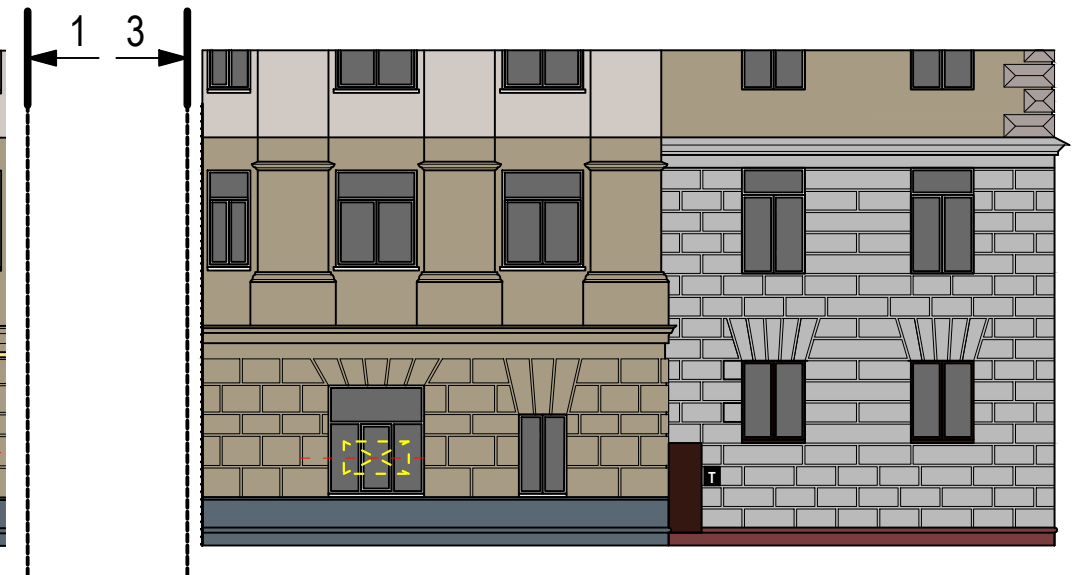

3 информационные конструкции на плоской подложке
цвет фона единый - чёрный или стальной (серый)

A

Б Схема размещения