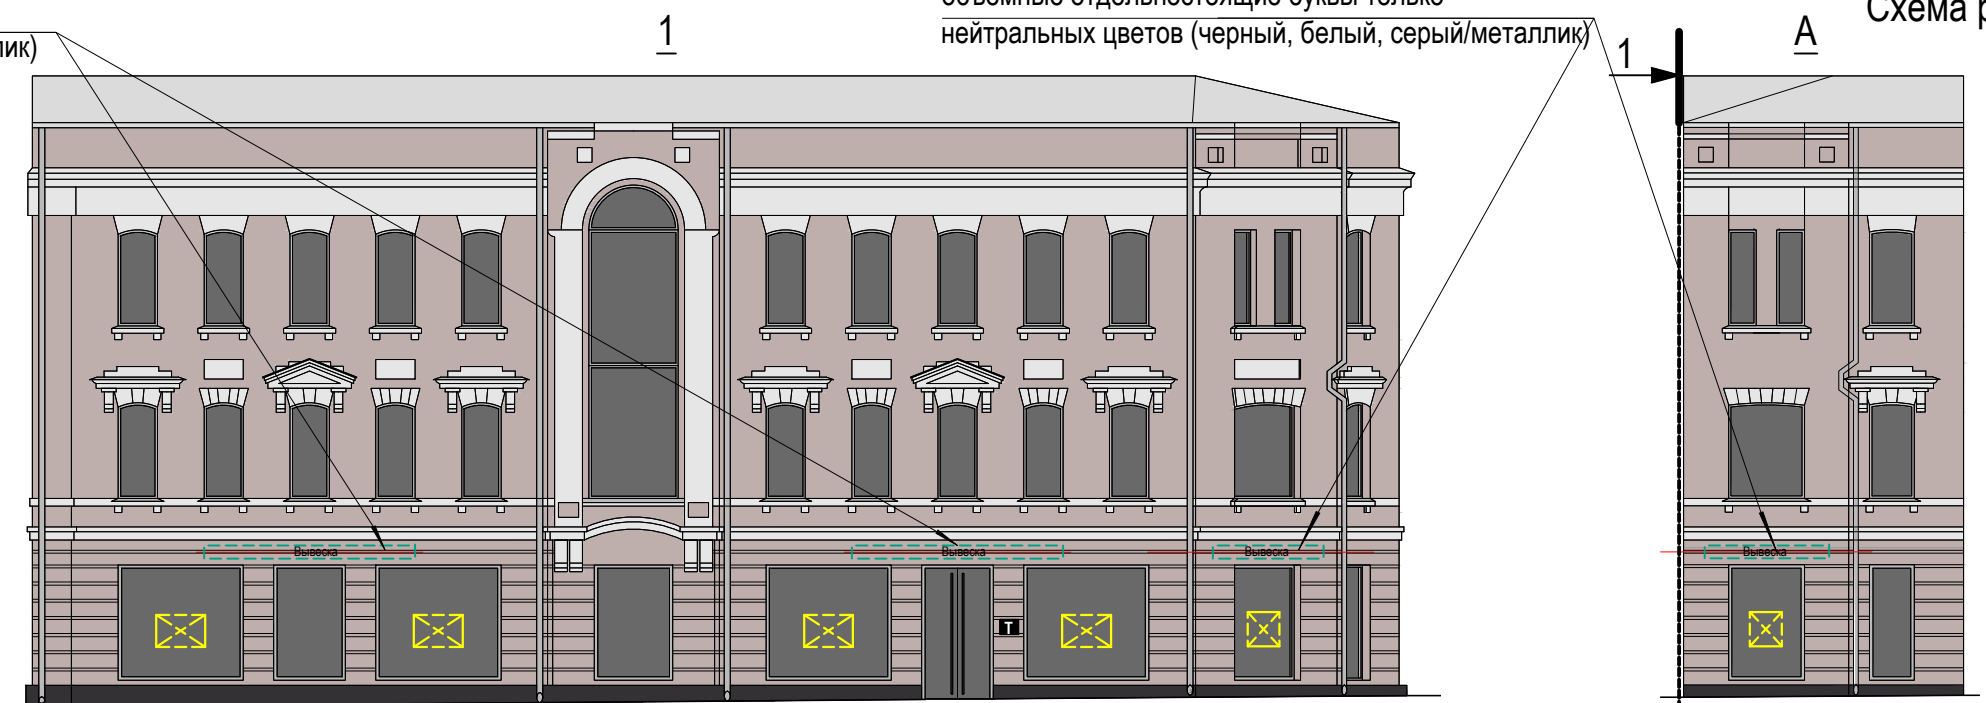

объемные отдельностоящие буквы только нейтральных цветов (черный, белый, серый/металлик)

настенную информационную конструкцию опустить ниже

объемные отдельностоящие буквы только нейтральных цветов (черный, белый, серый/металлик)

Схема размещения