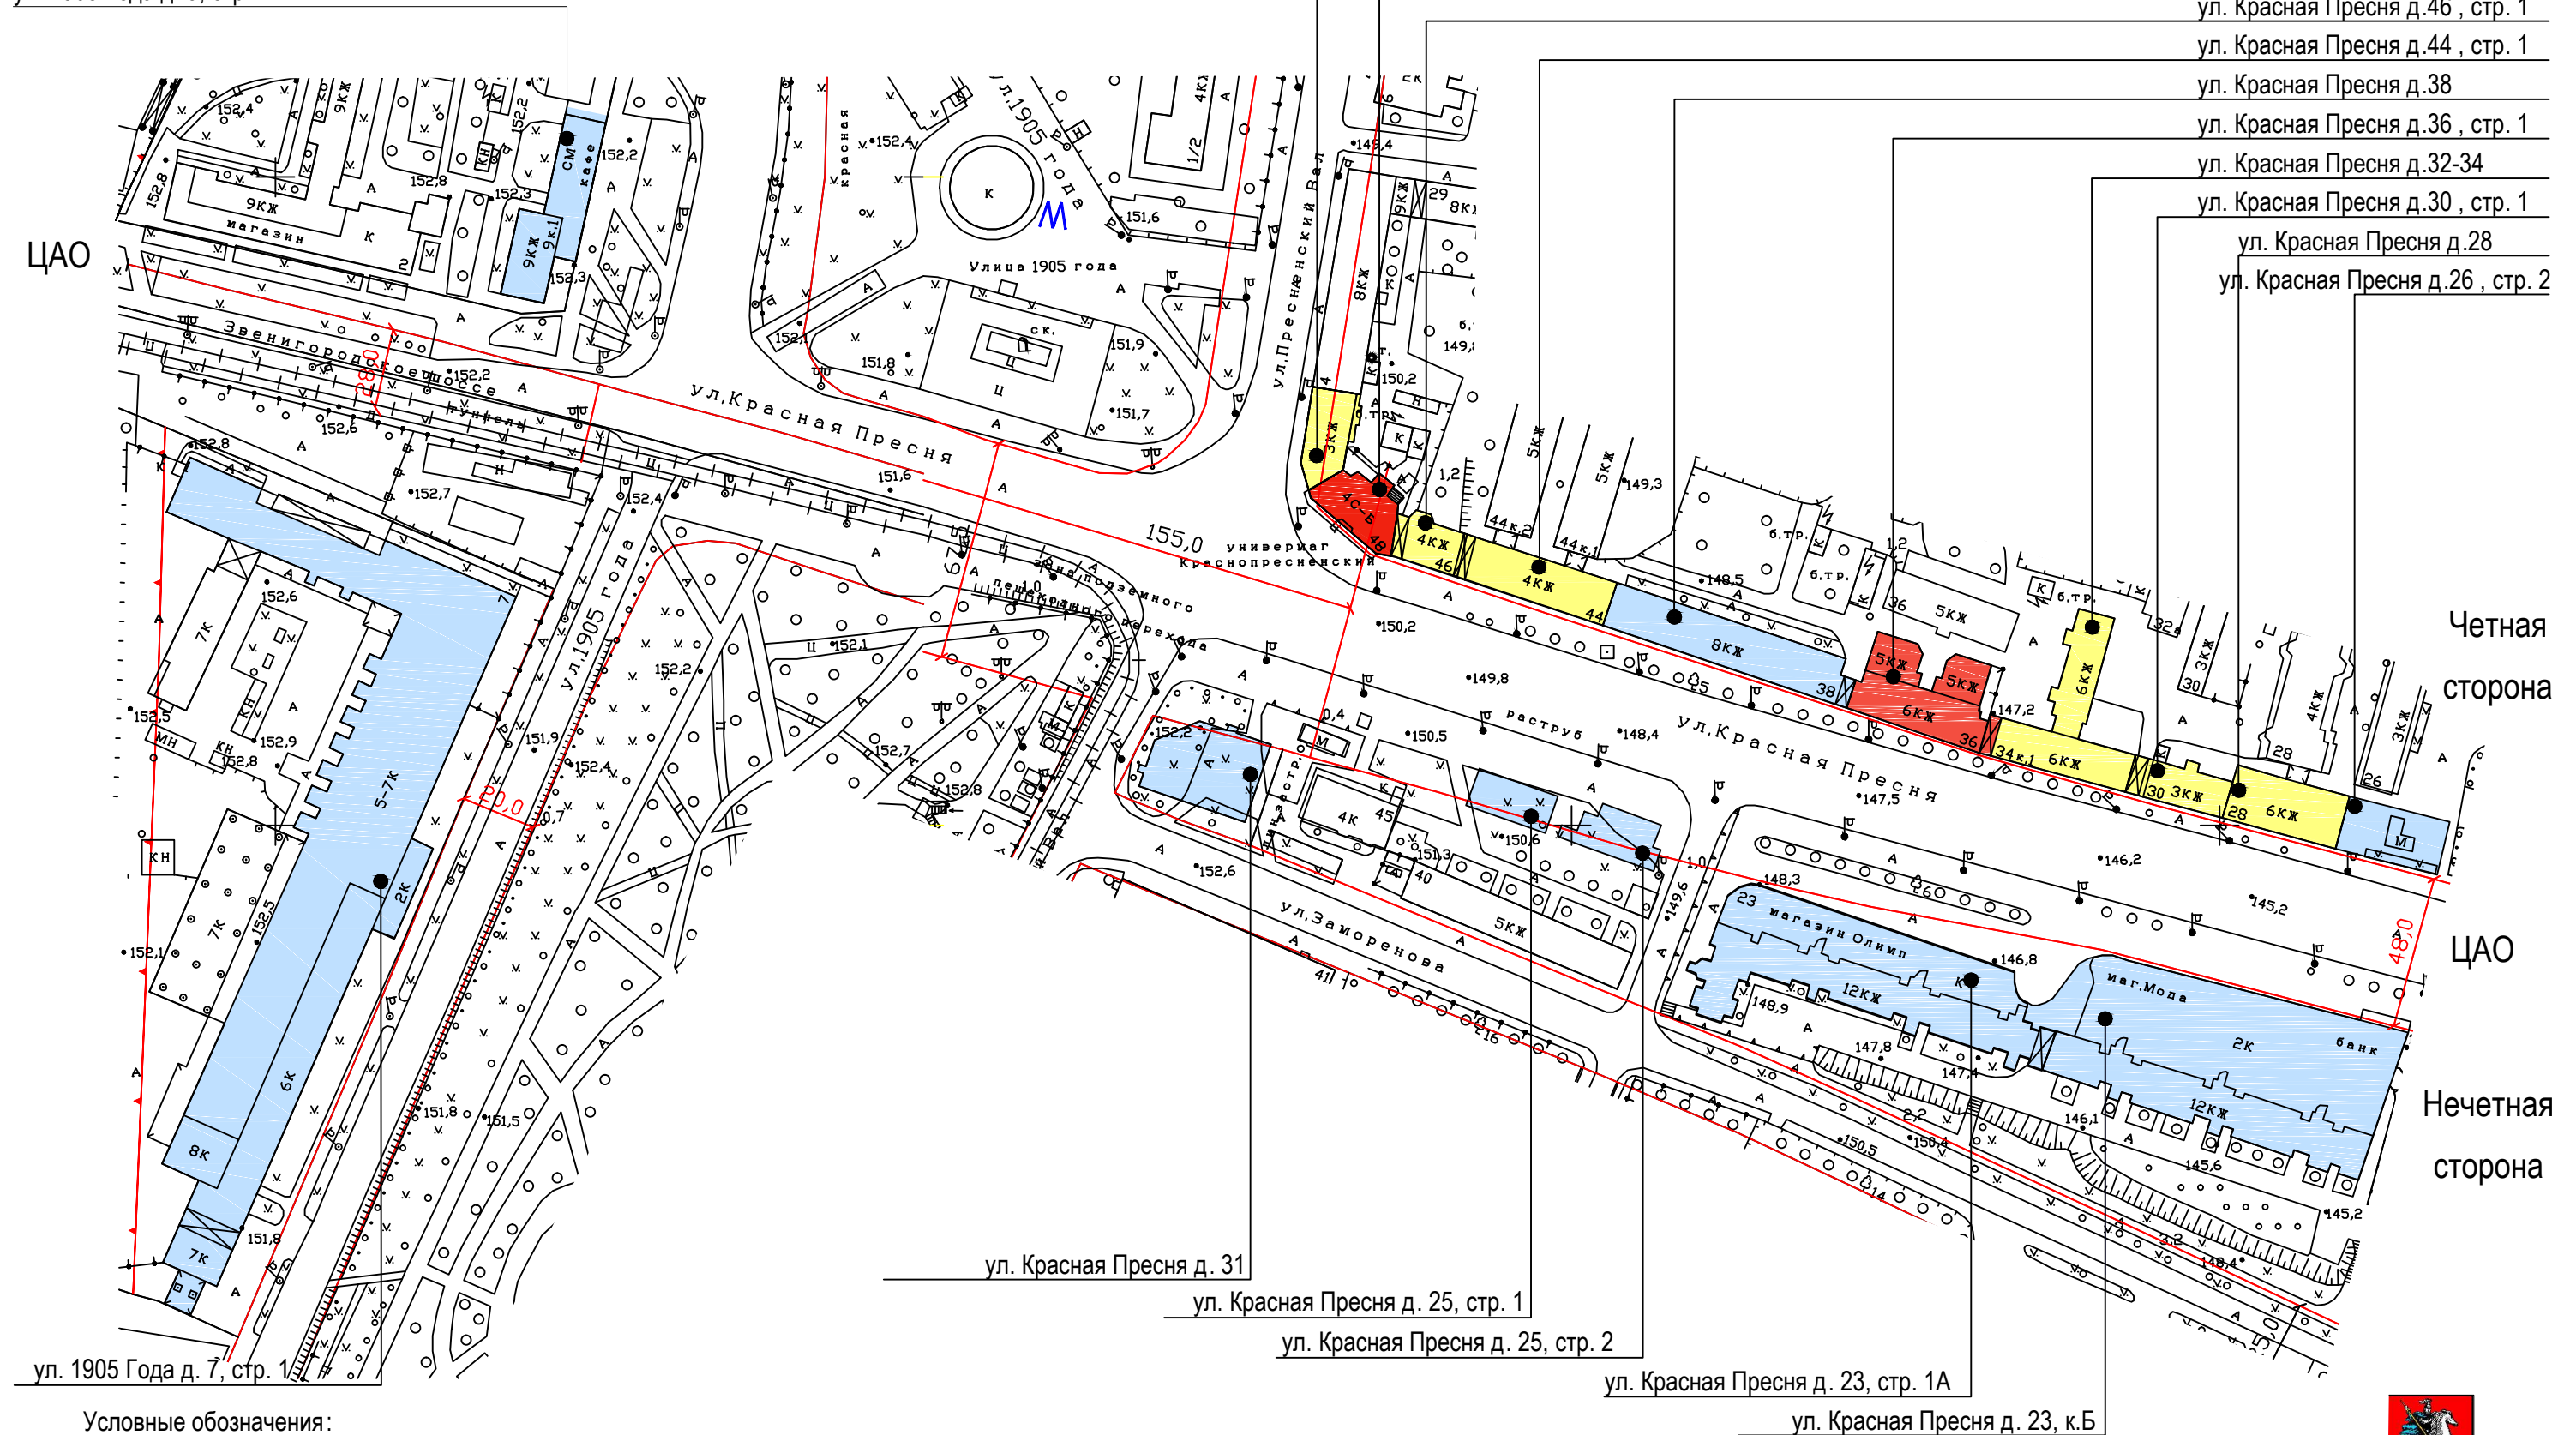

площадь Краснопресненская Застава; улица Красная Пресня. Опорный план (лист 1 из 2)

ул. 1905 Года д. 9, стр. 1

- ул. Красная Пресня д.48/2 , стр. 1
- ул. Красная Пресня д.48/2 , стр. 2
- ул. Красная Пресня д.46 , стр. 1
- ул. Красная Пресня д.44 , стр. 1
- ул. Красная Пресня д.38
- ул. Красная Пресня д.36 , стр. 1
- ул. Красная Пресня д.32-34
- ул. Красная Пресня д.30 , стр. 1
- ул. Красная Пресня д.28
- ул. Красная Пресня д.26 , стр. 2

Условные обозначения:

- объекты, построенные после 1952 года

- объекты культурного наследия

- объекты, построенные до 1952 года включительно