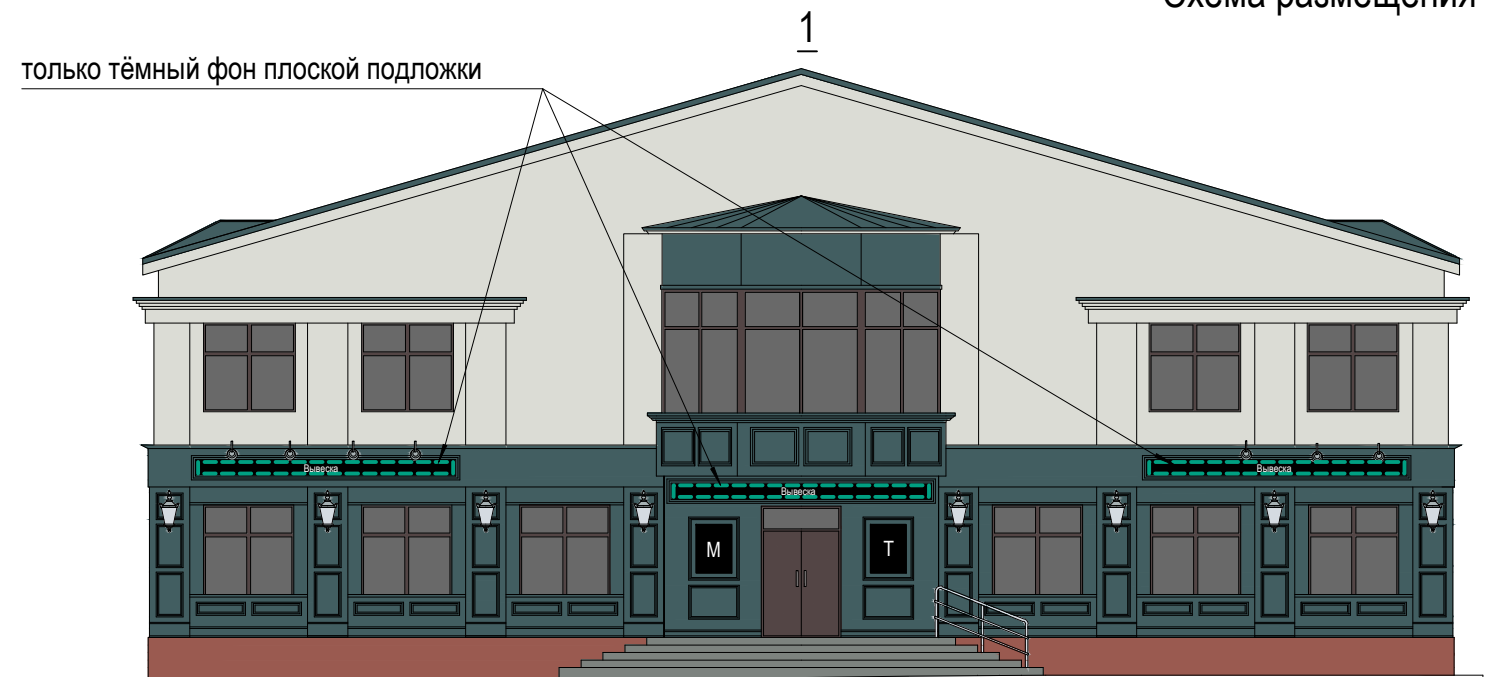

-  Соответствует правилам
-  Не соответствует правилам

Схема плана

размер настенной информационной конструкции (табличка, меню)
сделать меньше

Схема размещения

Настенные информационные конструкции

- «Зеленая зона» размещения вывесок
- Вывеска: Объемные отдельностоящие буквы и знаки без подложки
- Вывеска: Объемные отдельностоящие буквы и знаки на плоской подложке