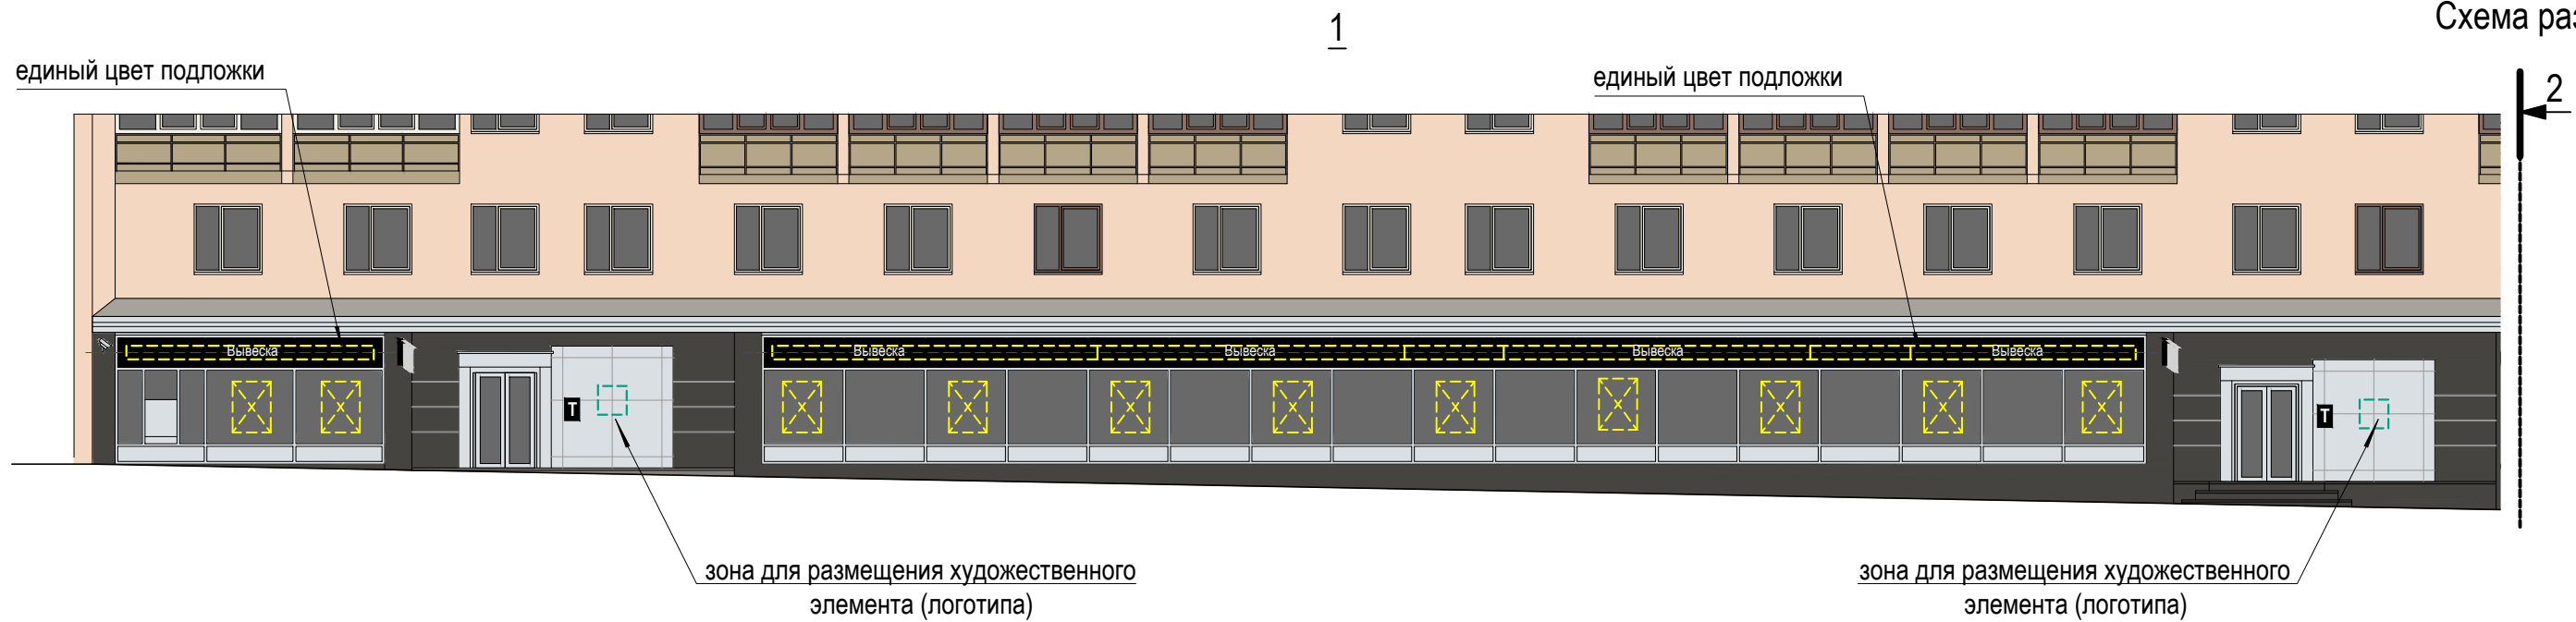

Соответствие правилам

- Соответствует правилам
- Не соответствует правилам

Схема плана

Схема размещения

Настенные информационные конструкции

- «Зеленая зона» размещения вывесок
- Вывеска: Объемные отдельностоящие буквы и знаки без подложки
- Вывеска: Объемные отдельностоящие буквы и знаки на плоской подложке