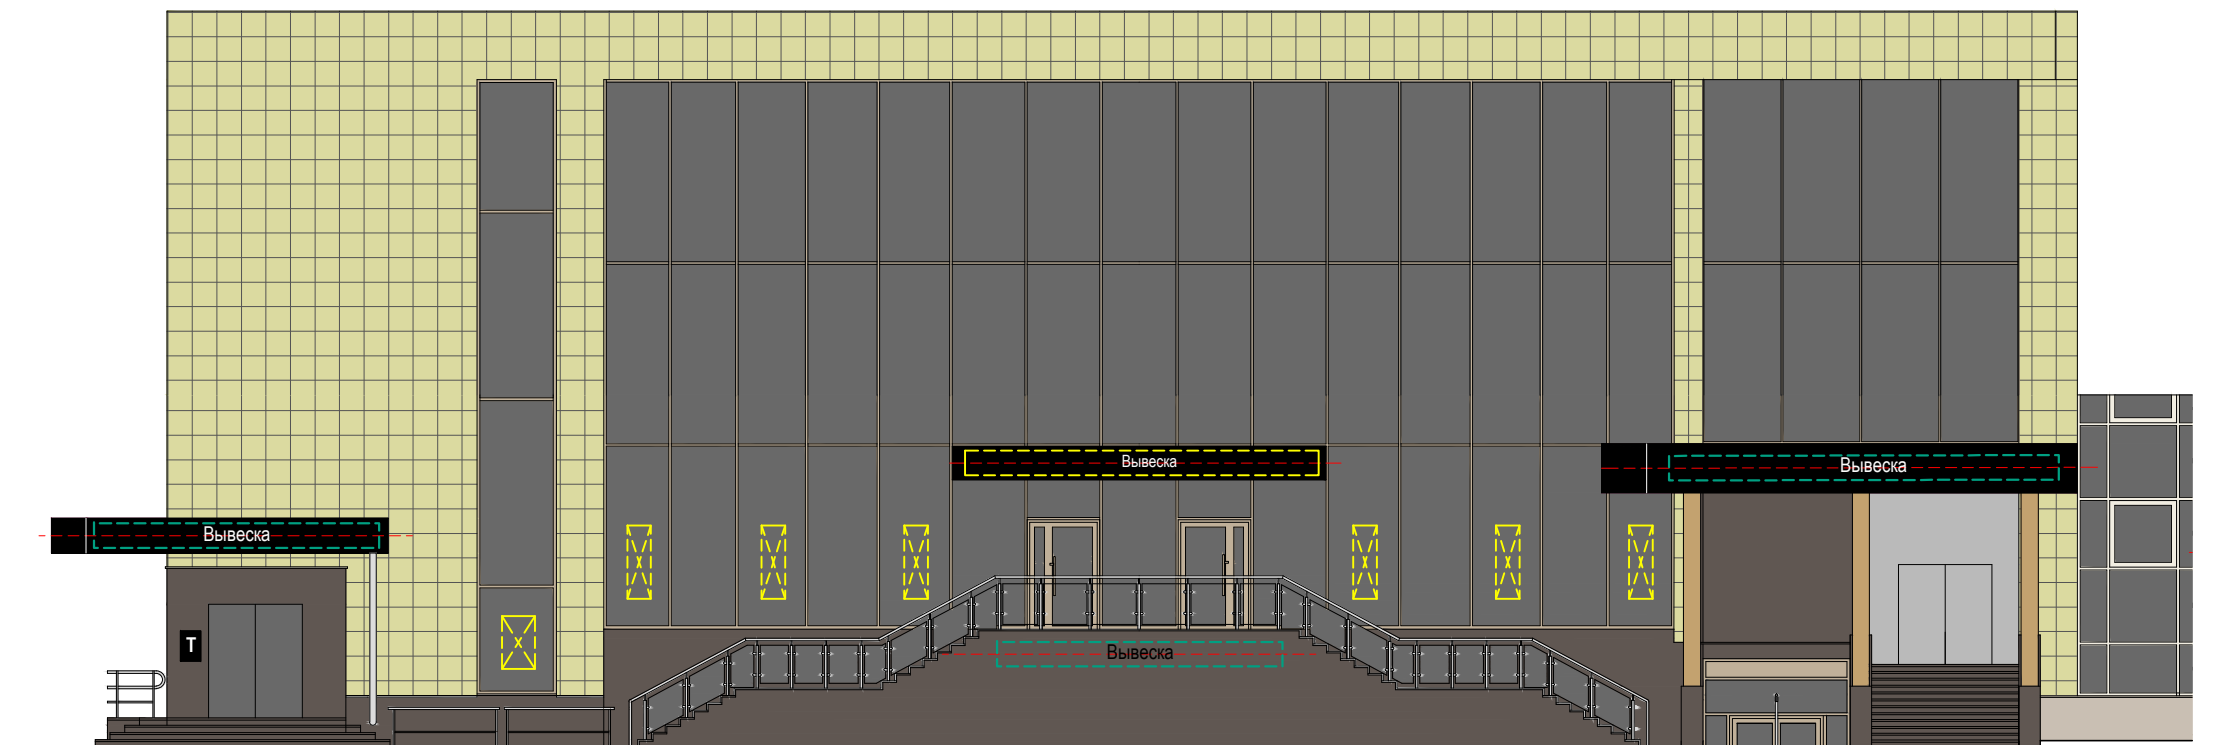

Соответствие правилам

-  Соответствует правилам
-  Не соответствует правилам

Схема плана

1

Схема размещения

Настенные информационные конструкции

-  «Зеленая зона» размещения вывесок
-  Вывеска: Объемные отдельностоящие буквы и знаки без подложки
-  Вывеска: Объемные отдельностоящие буквы и знаки на плоской подложке