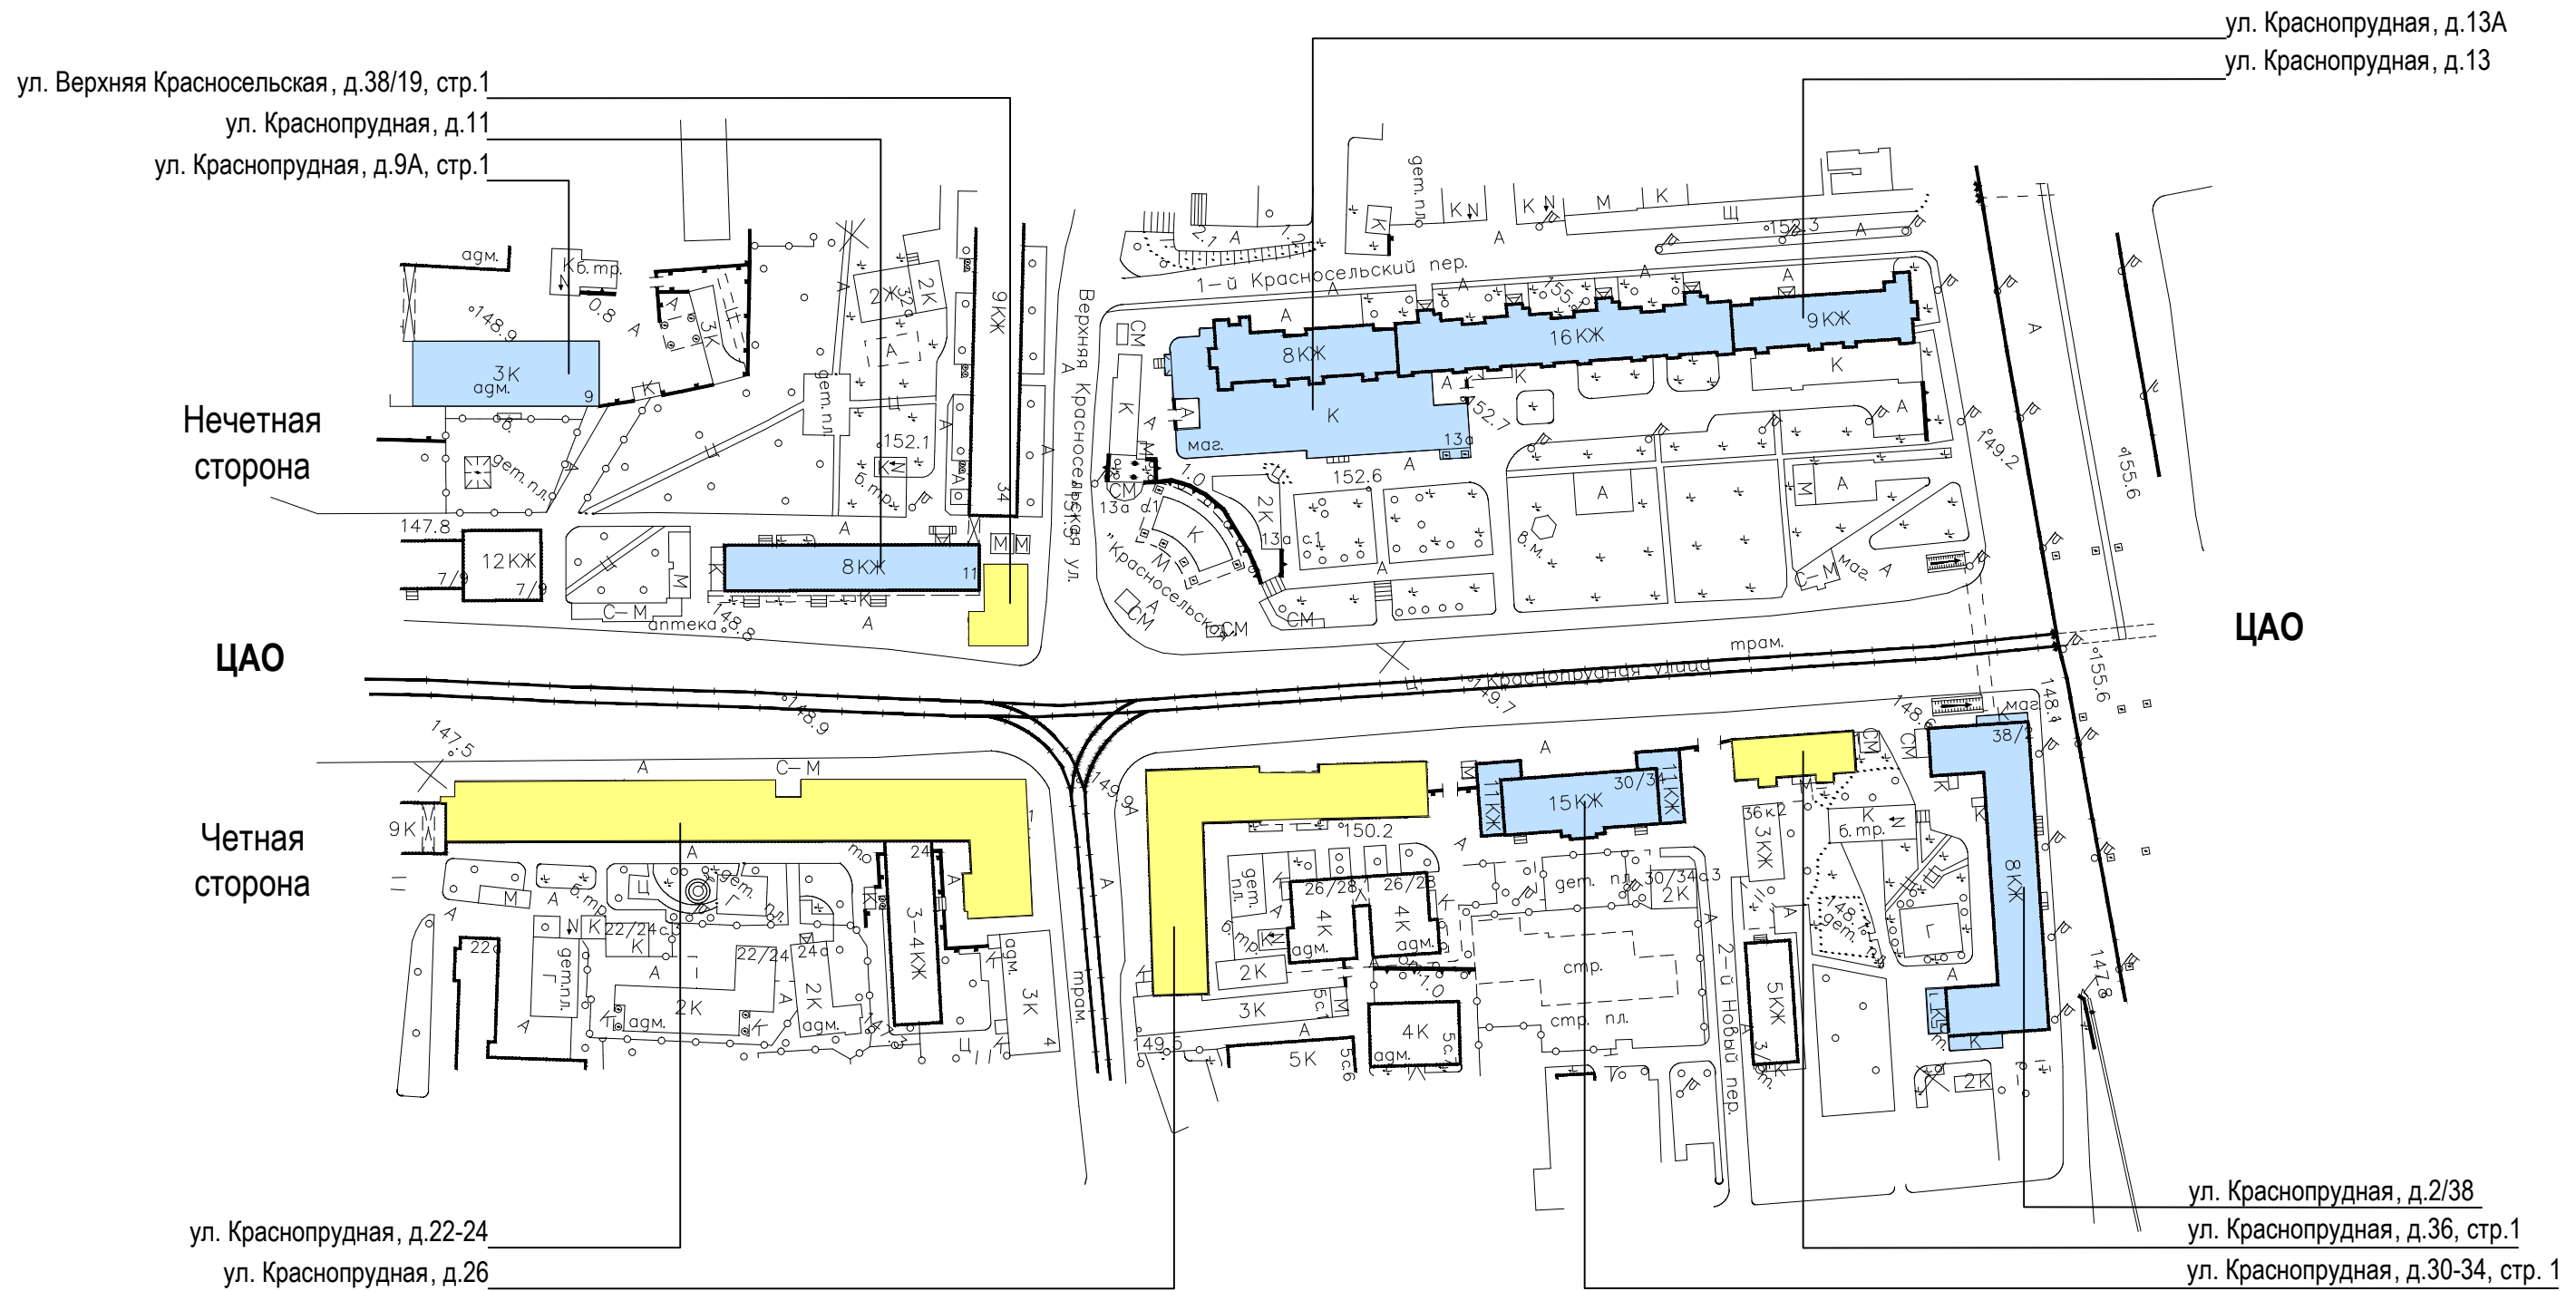

улица Краснопрудная. Опорный план (лист 2 из 2)

Условные обозначения:

- объекты, построенные после 1952 года

- объекты культурного наследия

- объекты, построенные до 1952 года включительно