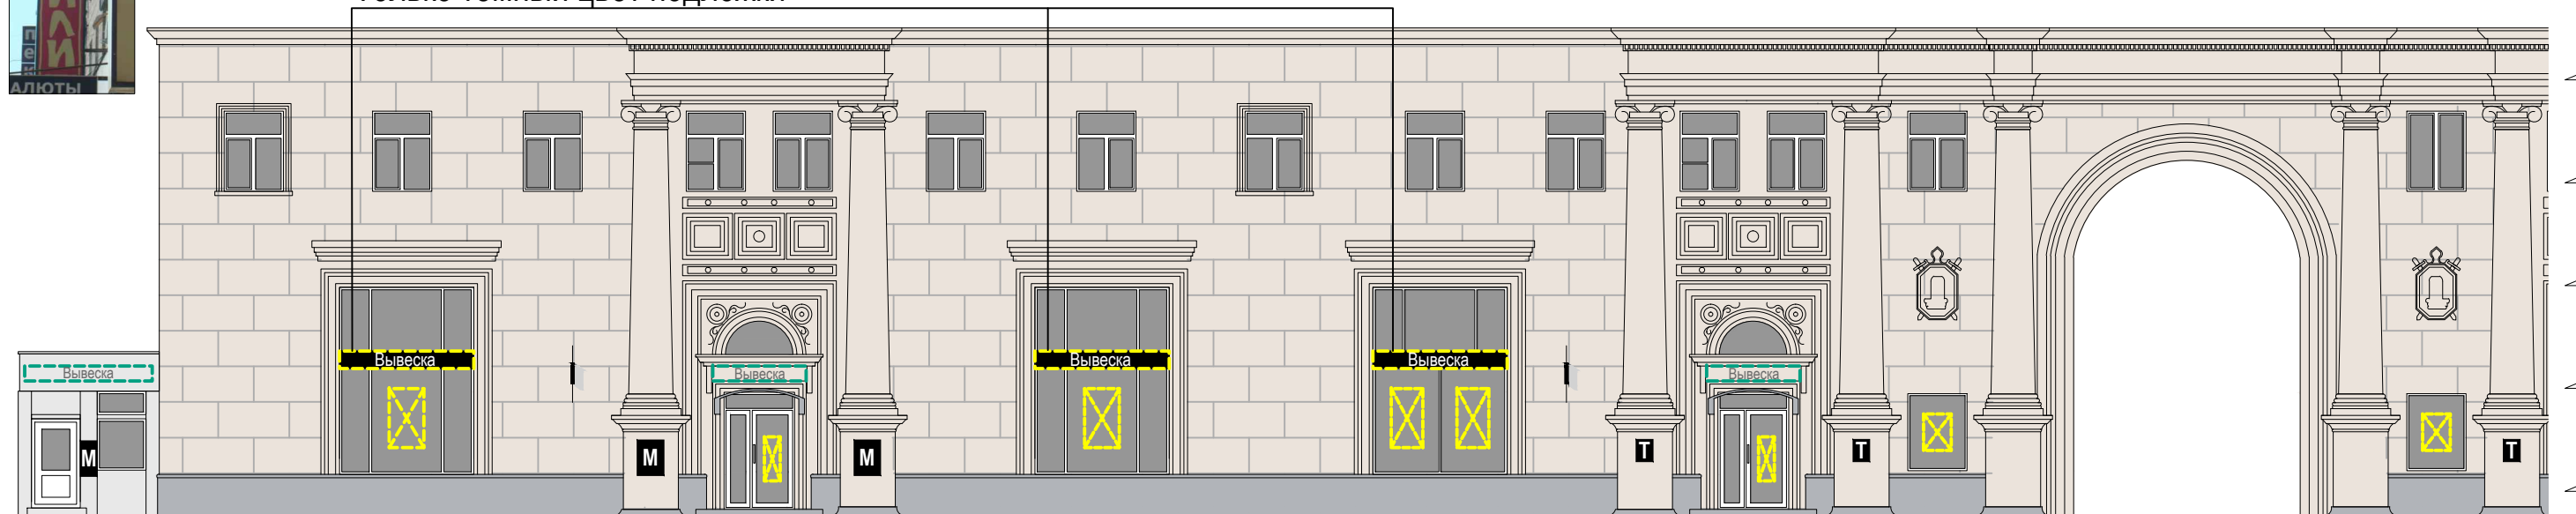

Соответствие правилам

-  Соответствует правилам
-  Не соответствует правилам

Схема плана

1

Схема размещения

Только темный цвет подложки

Настенные информационные конструкции

-  «Зеленая зона» размещения вывесок
-  Вывеска Объемные отдельностоящие буквы и знаки без подложки
-  Вывеска Объемные отдельностоящие буквы и знаки на плоской подложке