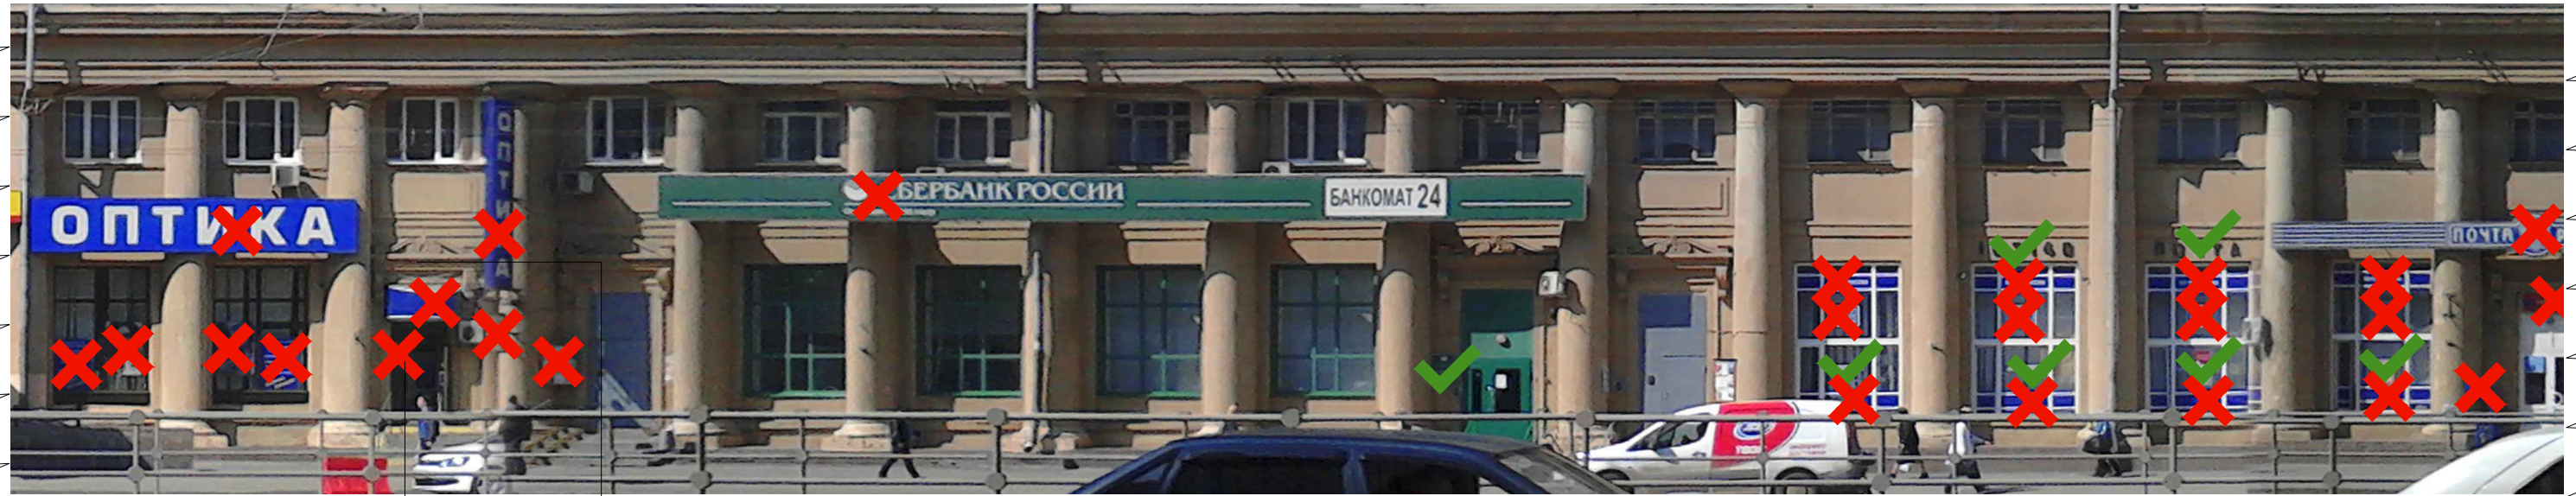

Соответствие правилам

-  Соответствует правилам
-  Не соответствует правилам

Схема плана

2

Схема размещения

Настенные информационные конструкции

-  «Зеленая зона» размещения вывесок
-  Вывеска Объемные отдельностоящие буквы и знаки без подложки
-  Вывеска Объемные отдельностоящие буквы и знаки на плоской подложке