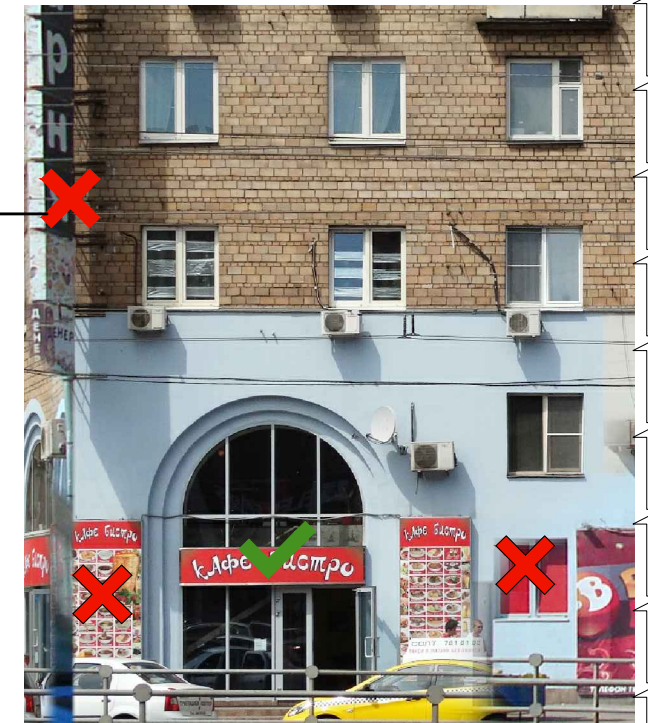

A

1,2

1

Схема размещения

A

Настенные информационные конструкции

-  «Зеленая зона» размещения вывесок
-  Вывеска Объемные отдельностоящие буквы и знаки без подложки
-  Вывеска Объемные отдельностоящие буквы и знаки на плоской подложке