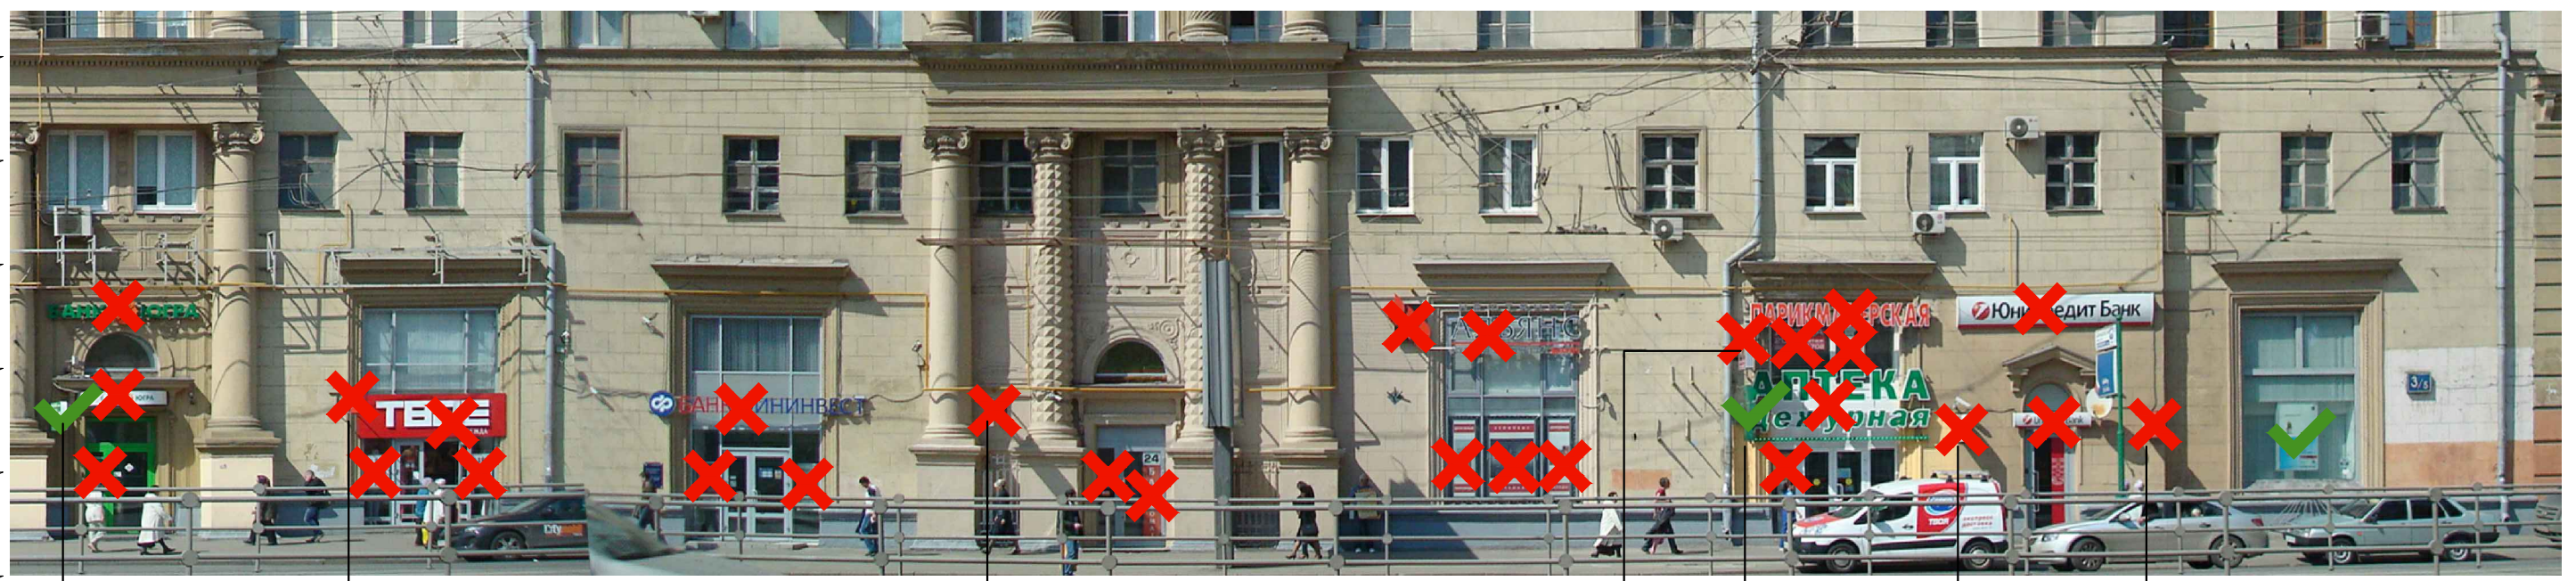

Соответствие правилам

-  Соответствует правилам
-  Не соответствует правилам

Схема плана

Схема размещения

Только темный цвет подложки

Настенные информационные конструкции

- «Зеленая зона» размещения вывесок
- Вывеска: Объемные отдельностоящие буквы и знаки без подложки
- Вывеска: Объемные отдельностоящие буквы и знаки на плоской подложке