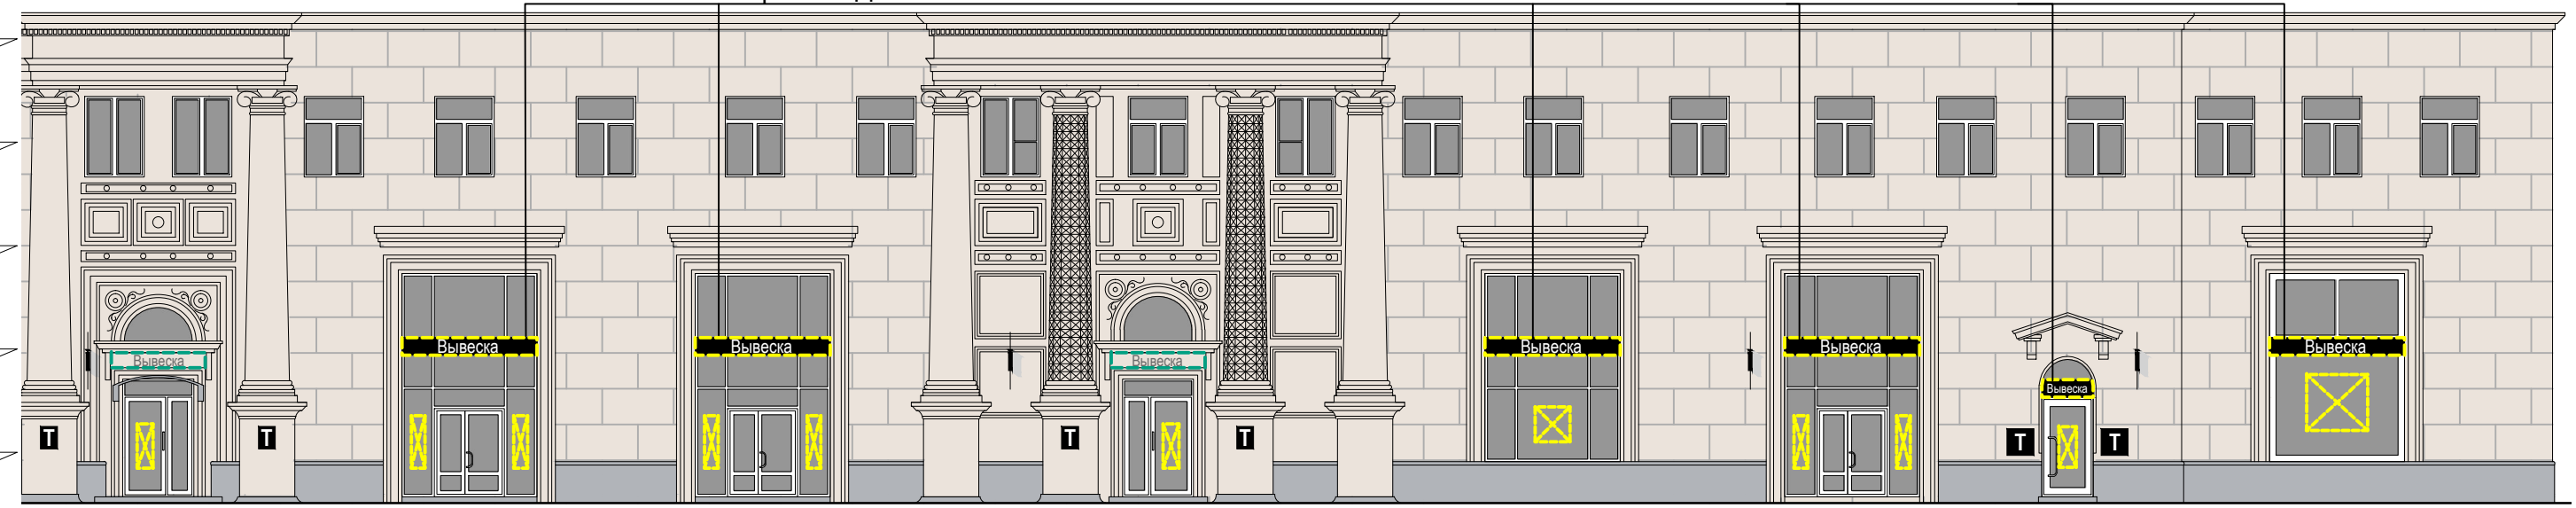

Соответствие правилам

-  Соответствует правилам
-  Не соответствует правилам

Схема плана

Схема размещения

Только темный цвет подложки

Настенные информационные конструкции

- «Зеленая зона» размещения вывесок
- Вывеска: Объемные отдельностоящие буквы и знаки без подложки
- Вывеска: Объемные отдельностоящие буквы и знаки на плоской подложке