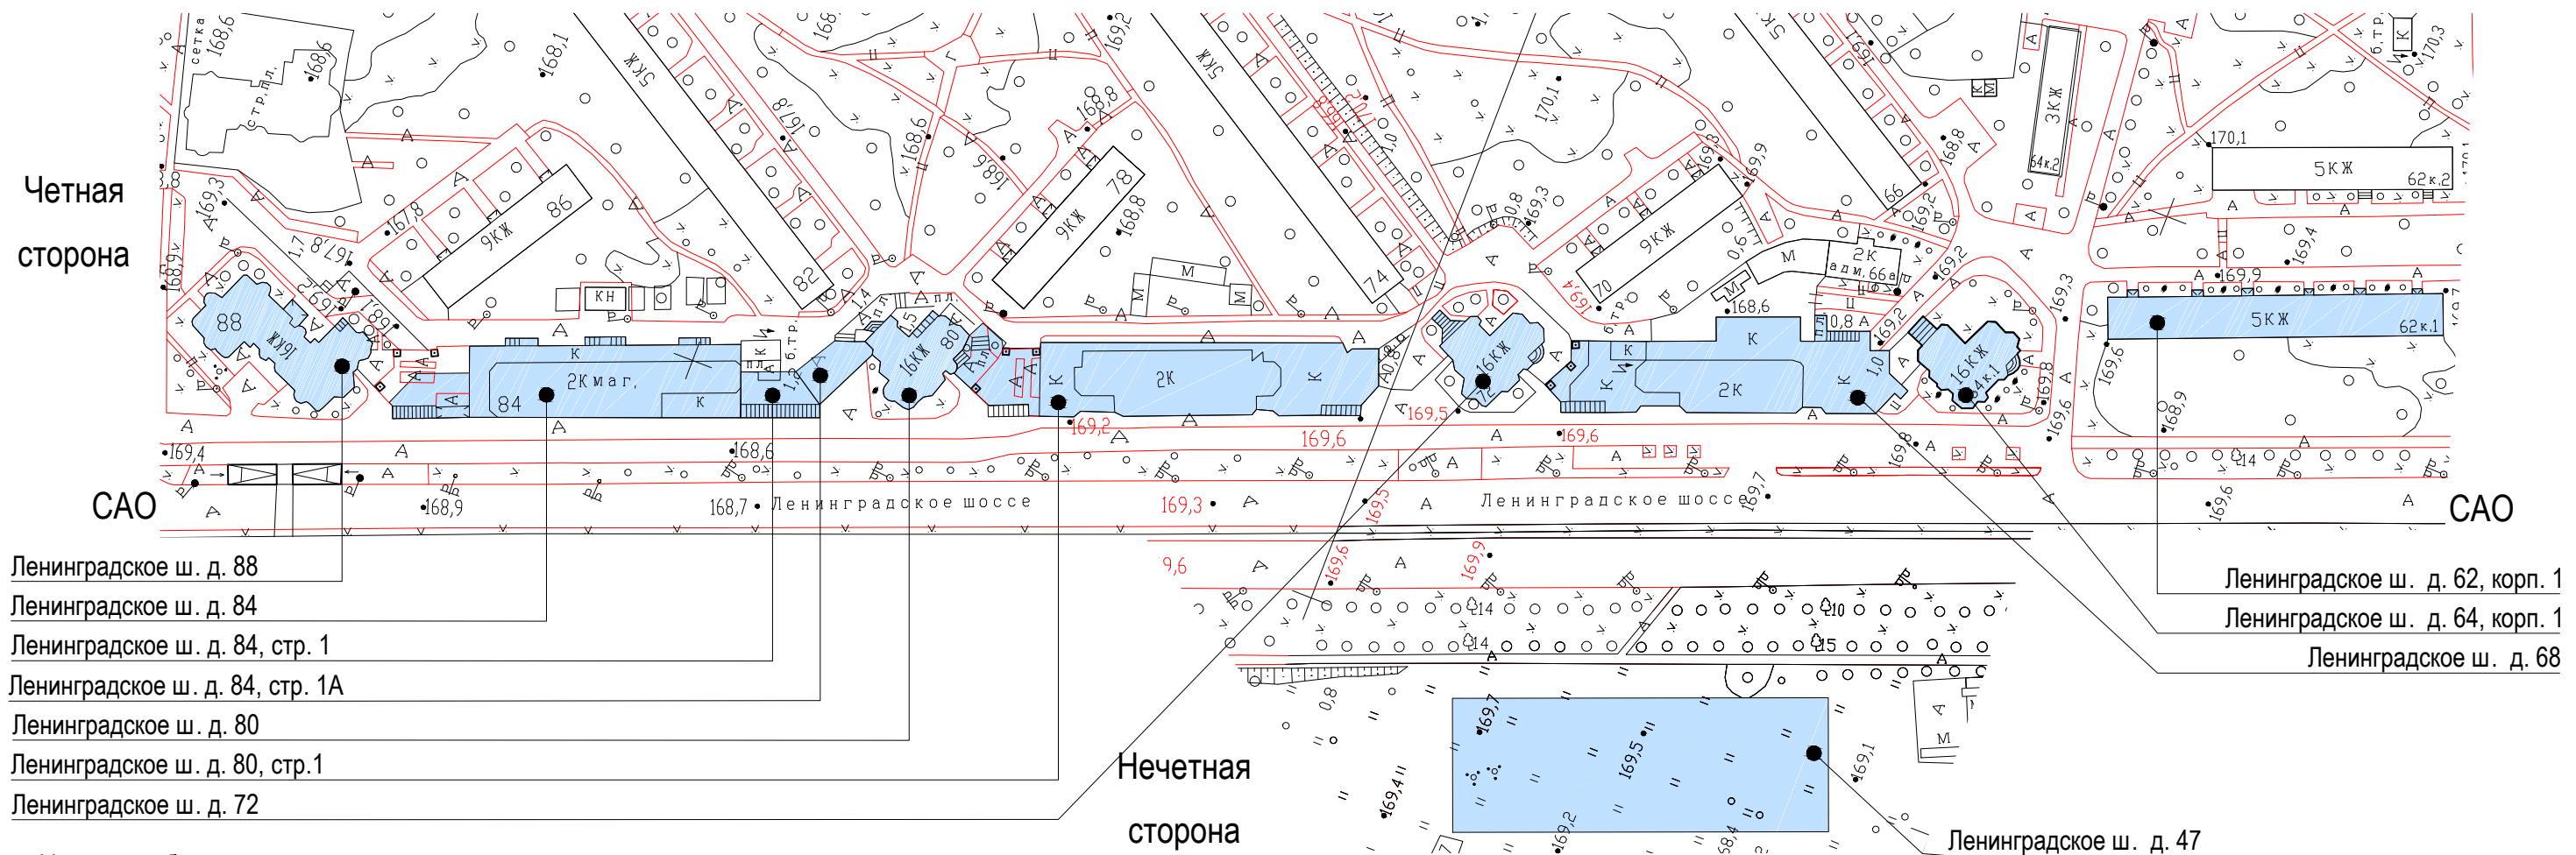

Ленинградское шоссе. Опорный план (лист 3 из 7)

Условные обозначения:

- объекты, построенные после 1952 года

- объекты культурного наследия

- объекты, построенные до 1952 года включительно