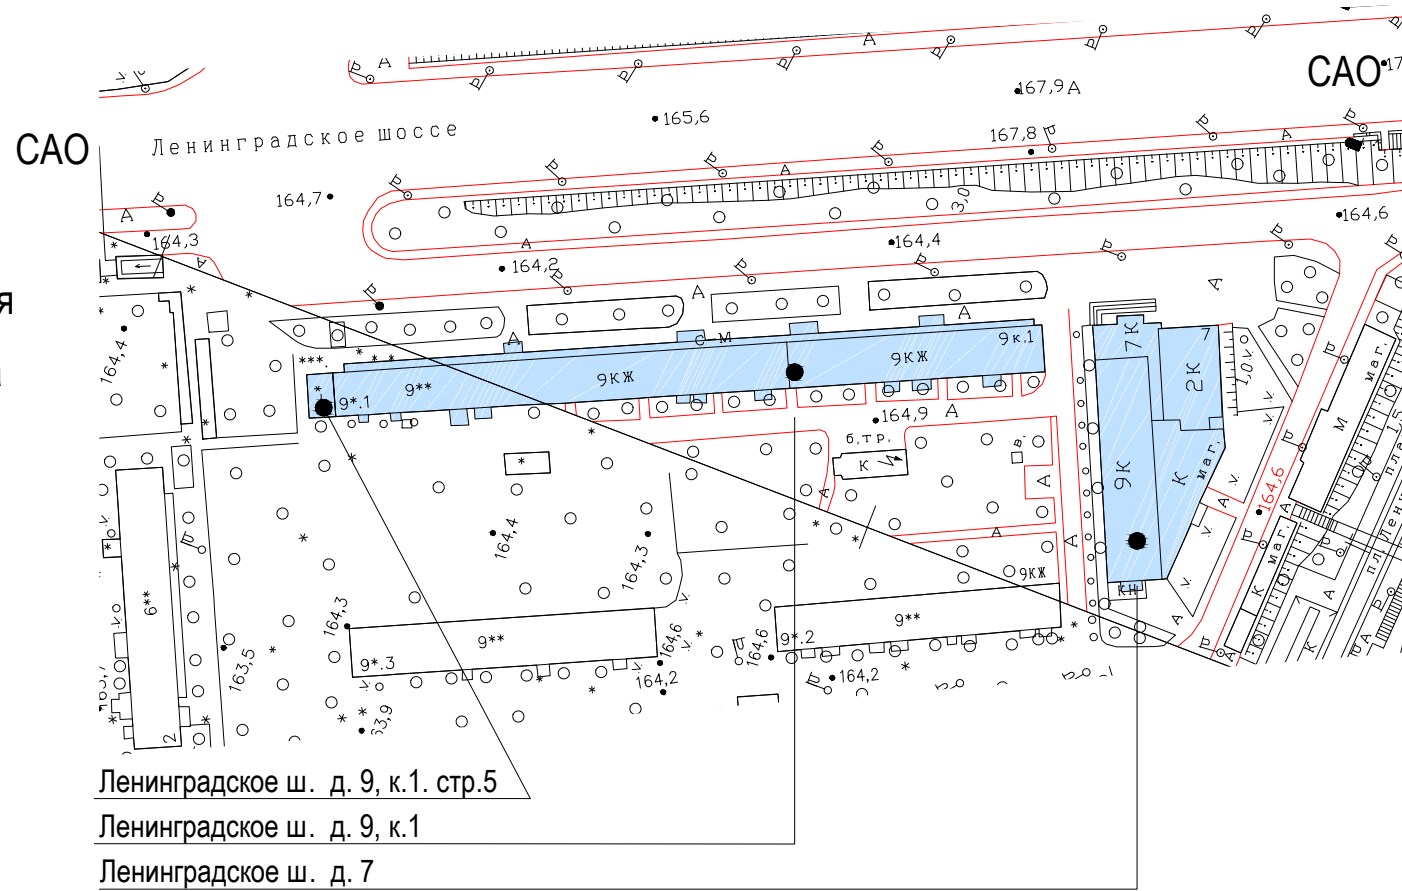

Нечетная
сторона

Ленинградское ш. д. 9, к.1. стр.5
Ленинградское ш. д. 9, к.1
Ленинградское ш. д. 7

Условные обозначения:

- объекты, построенные после 1952 года

- объекты культурного наследия

- объекты, построенные до 1952 года включительно