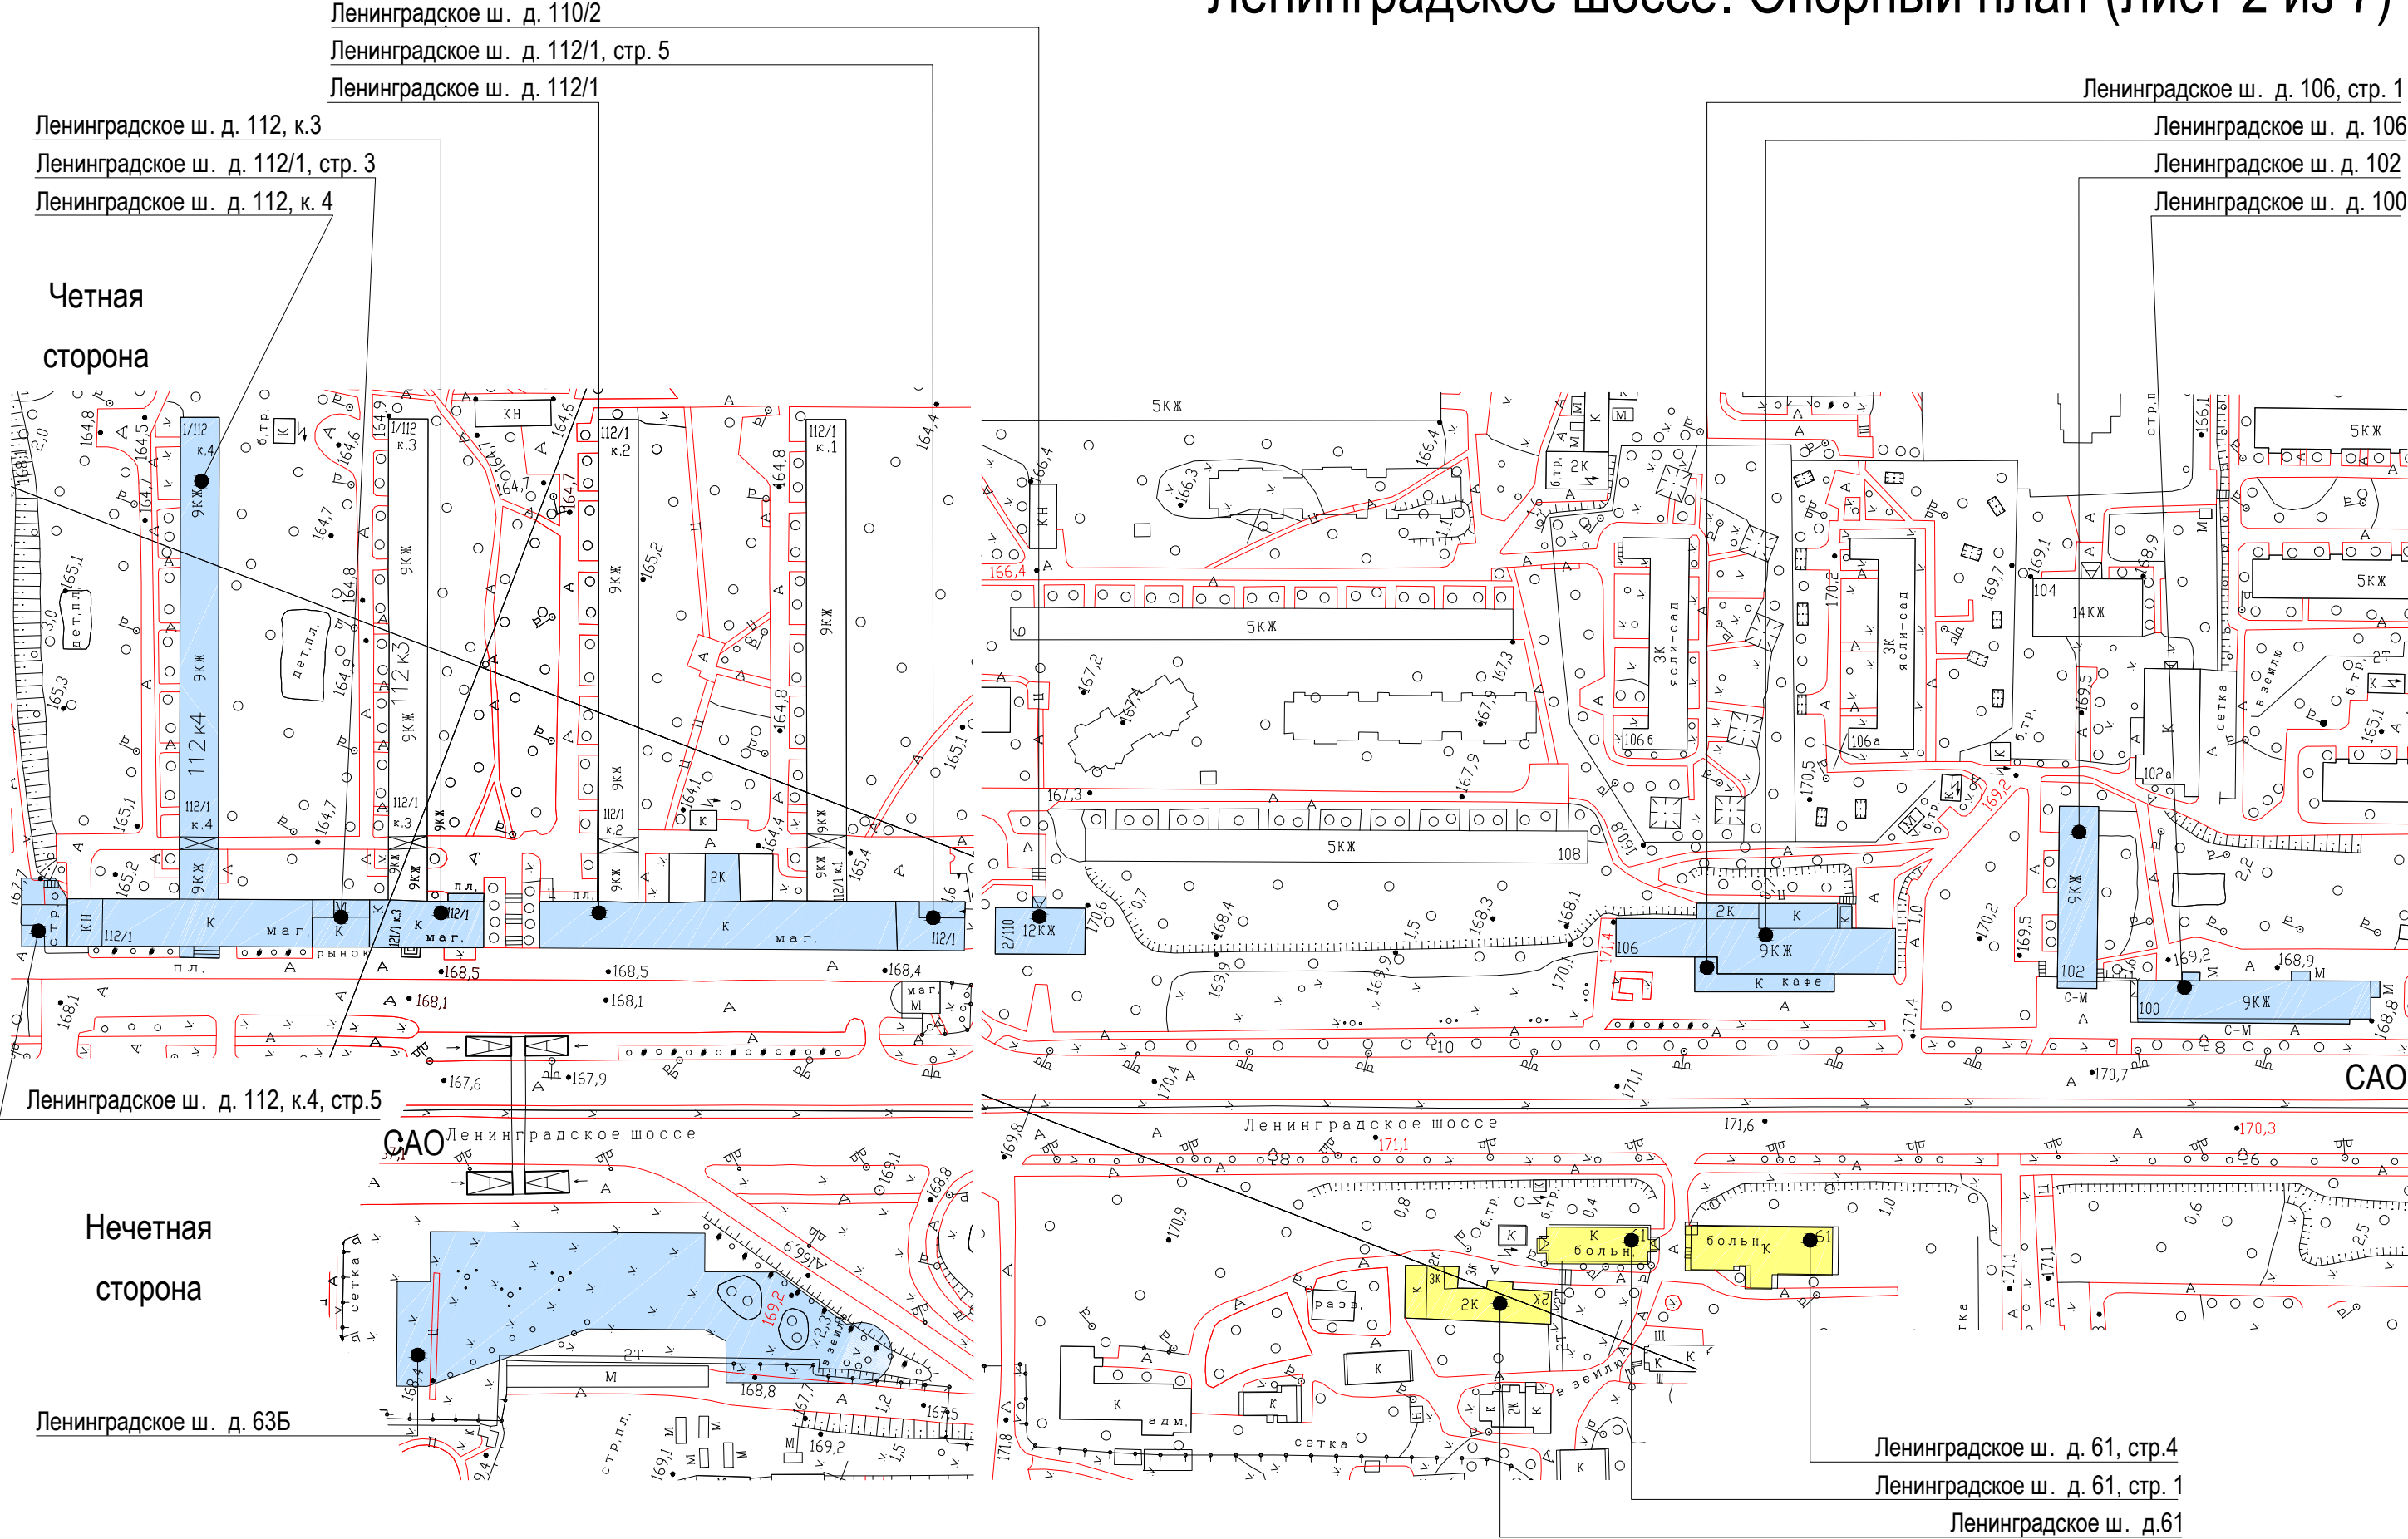

Ленинградское шоссе. Опорный план (лист 2 из 7)

Условные обозначения:

- объекты, построенные после 1952 года
- объекты культурного наследия
- объекты, построенные до 1952 года включительно