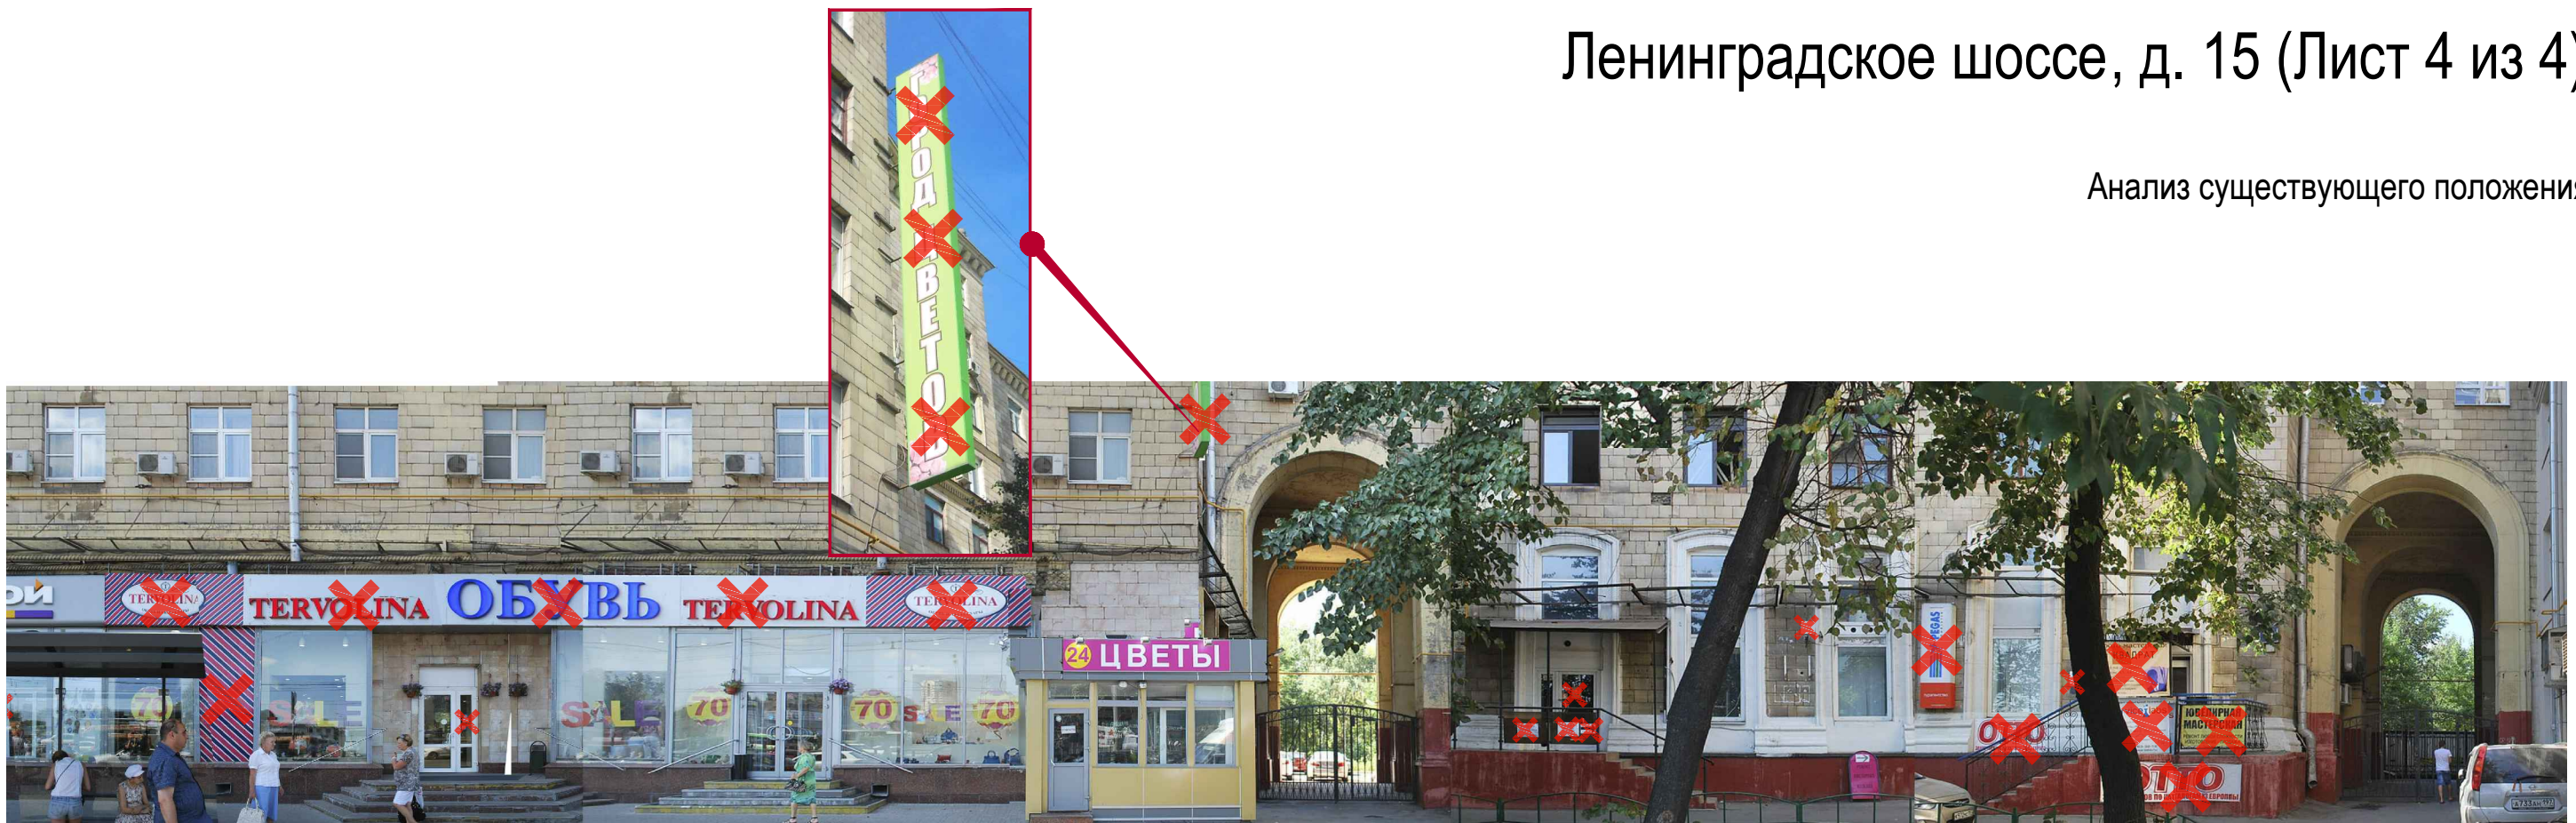

2

Схема размещения

Настенные информационные конструкции

- «Зеленая зона» размещения вывесок
- Вывеска: Объемные отдельностоящие буквы и знаки без подложки
- Вывеска: Объемные отдельностоящие буквы и знаки на плоской подложке

- Табличка
- Меню
- Афиша

Консольная информационная конструкция

- Панель-кронштейн

Витринные информационные конструкции

- Вывеска: Объемные отдельностоящие буквы и знаки без подложки
- Вывеска: Внутренняя информационная конструкция
- Вывеска: Объемные отдельностоящие буквы и знаки на плоской подложке

Соответствие правилам

- Соответствует правилам
- Не соответствует правилам

Схема плана