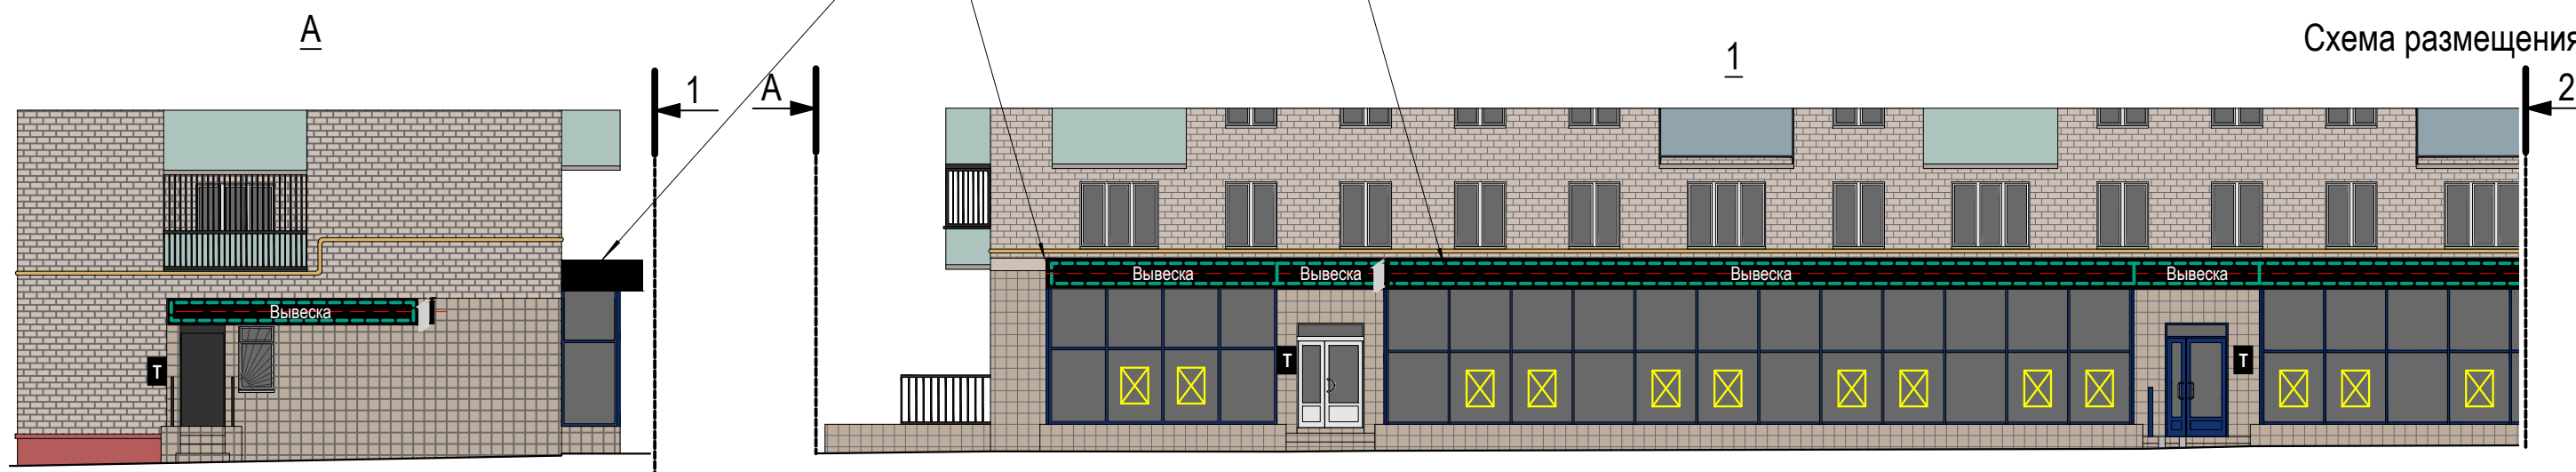

### Схема плана

подложка должна закрывать боковые плоскости витрины и примыкать к стене

Подложку выполнить непрерывной, равной длине козырька, единой высоты.  
Не допускаются промежутки (разрывы на стыках).  
Тип информационной конструкции принять единым для всей длины козырька.