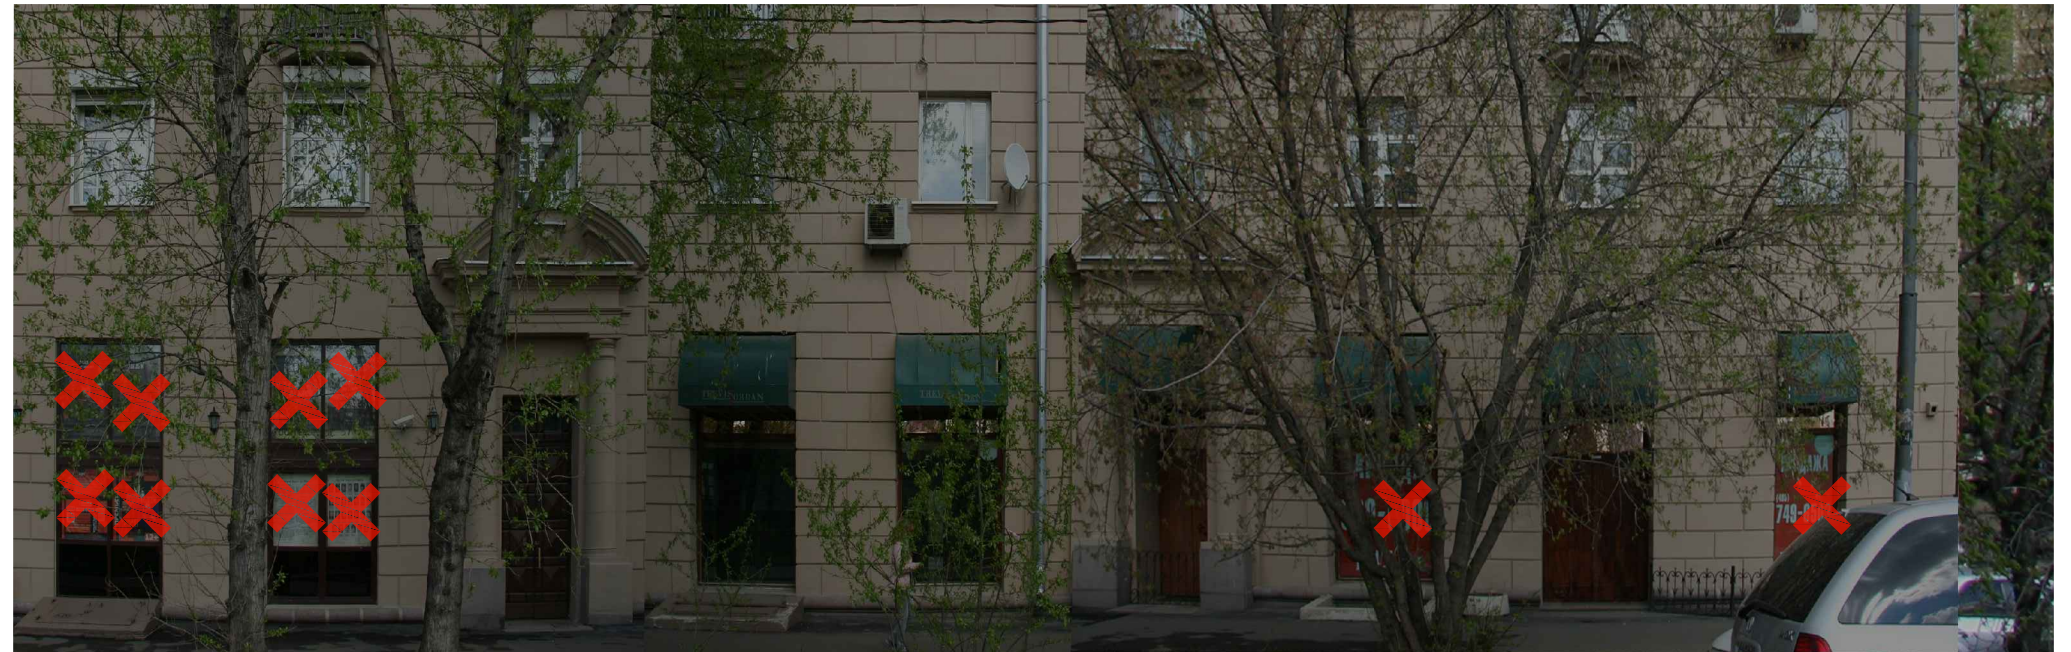

3

Схема размещения

Настенные информационные конструкции

- «Зеленая зона» размещения вывесок
- Объемные отдельностоящие буквы и знаки без подложки
- Объемные отдельностоящие буквы и знаки на плоской подложке

Т Табличка

М Меню

Консольная информационная конструкция

Витринные информационные конструкции

- Объемные отдельностоящие буквы и знаки без подложки
- Внутренняя информационная конструкция
- Объемные отдельностоящие буквы и знаки на плоской подложке

Соответствие правилам

- Соответствует правилам
- Не соответствует правилам

Схема плана