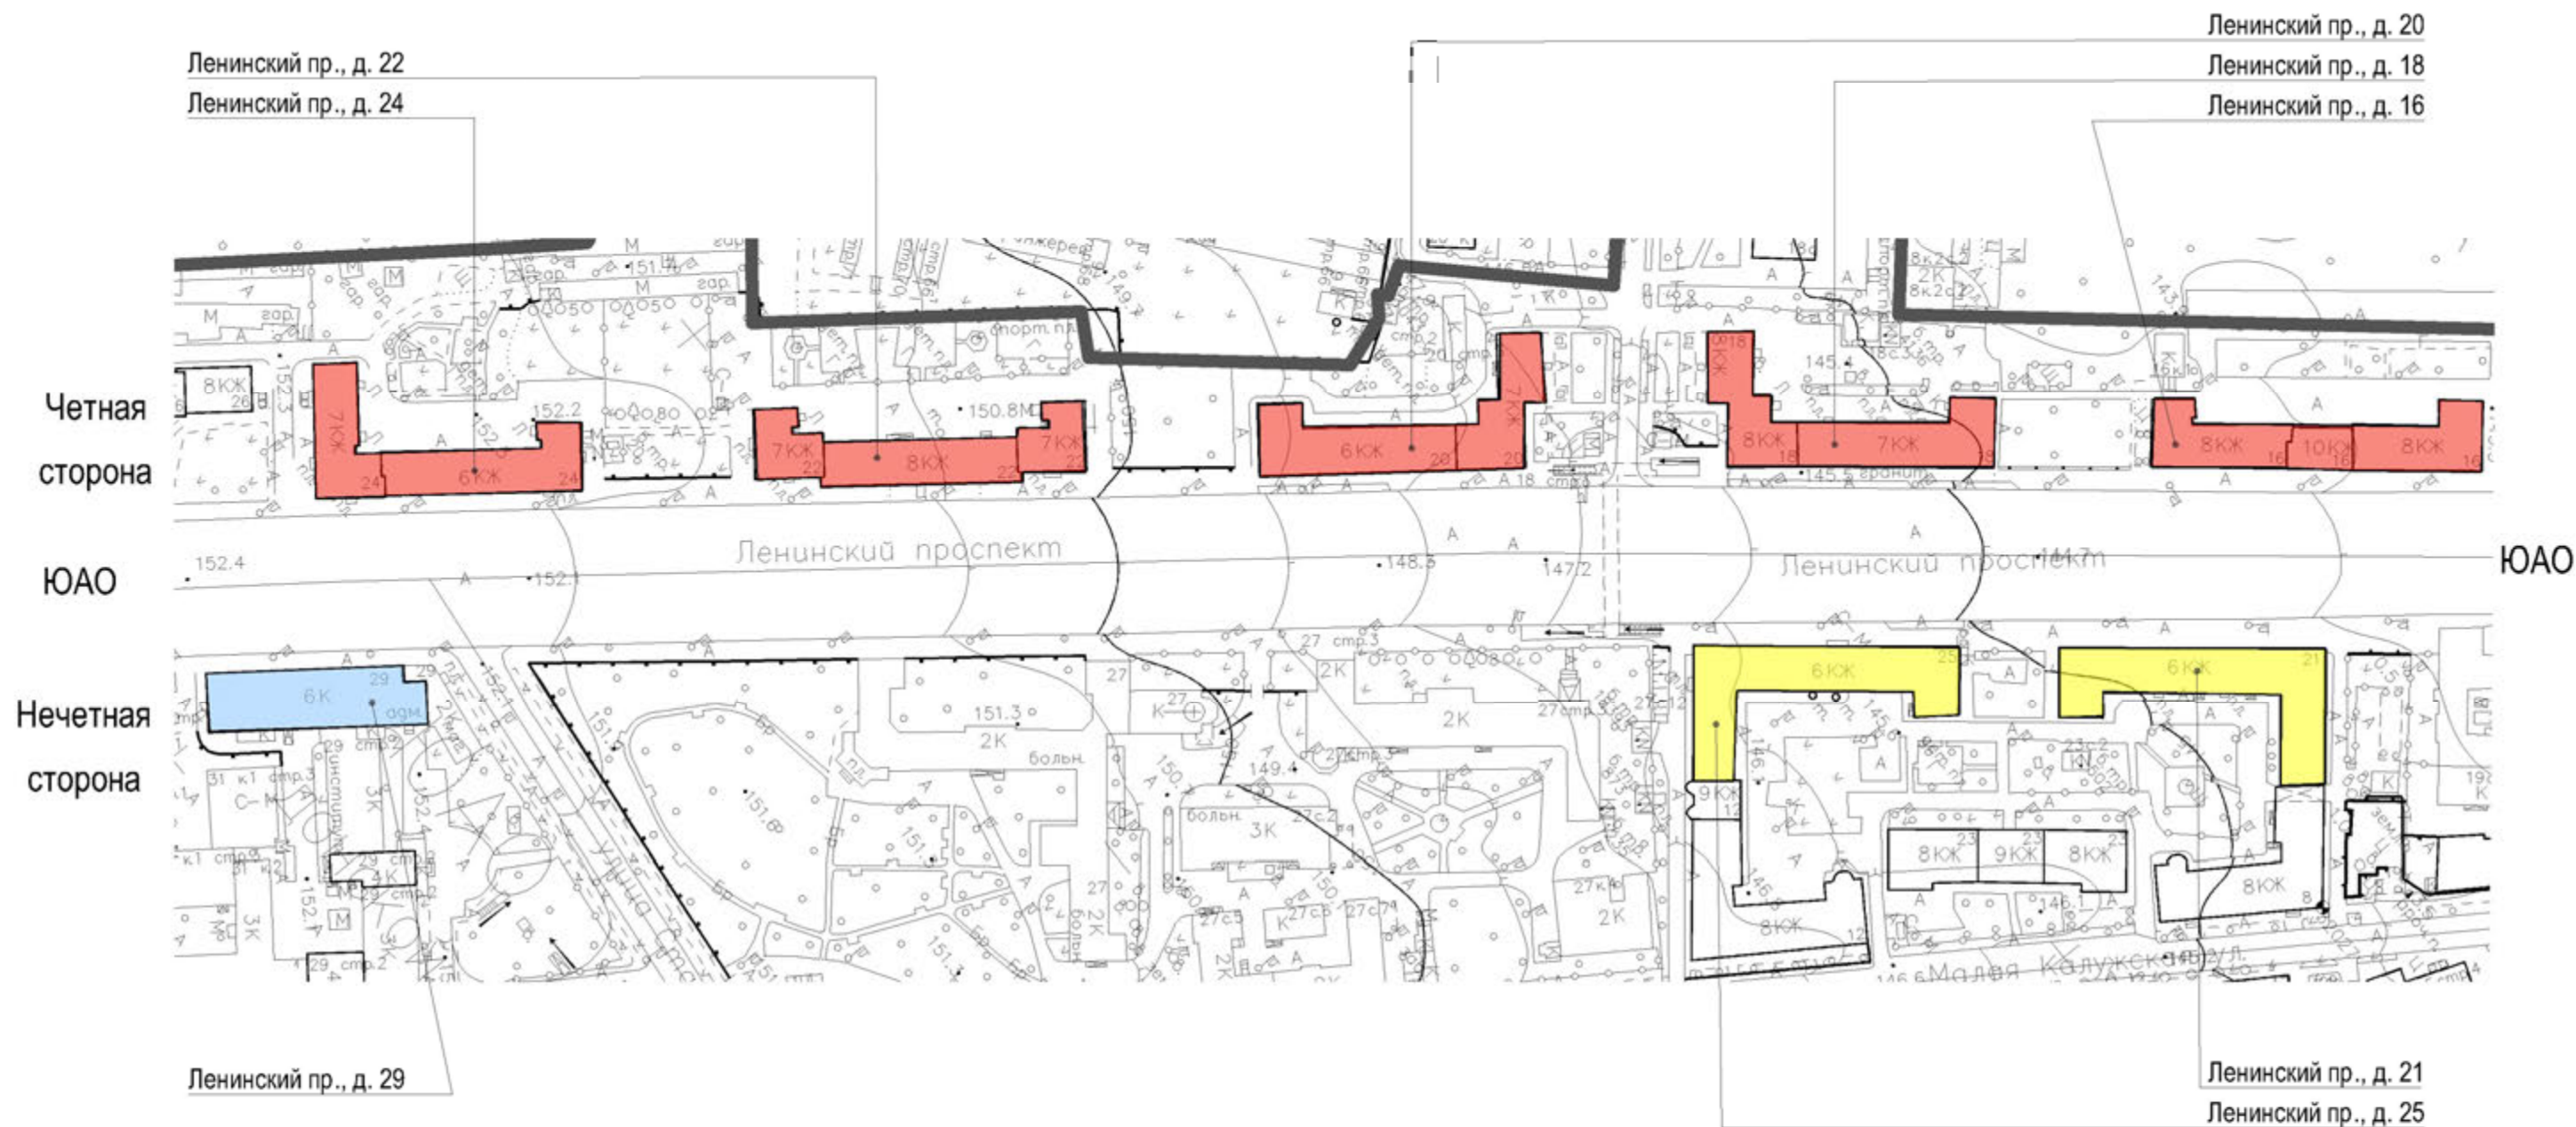

Ленинский проспект. Опорный план

Условные обозначения:

■ - объекты, построенные после 1952 года

■ - объекты культурного наследия

■ - объекты, построенные до 1952 года включительно