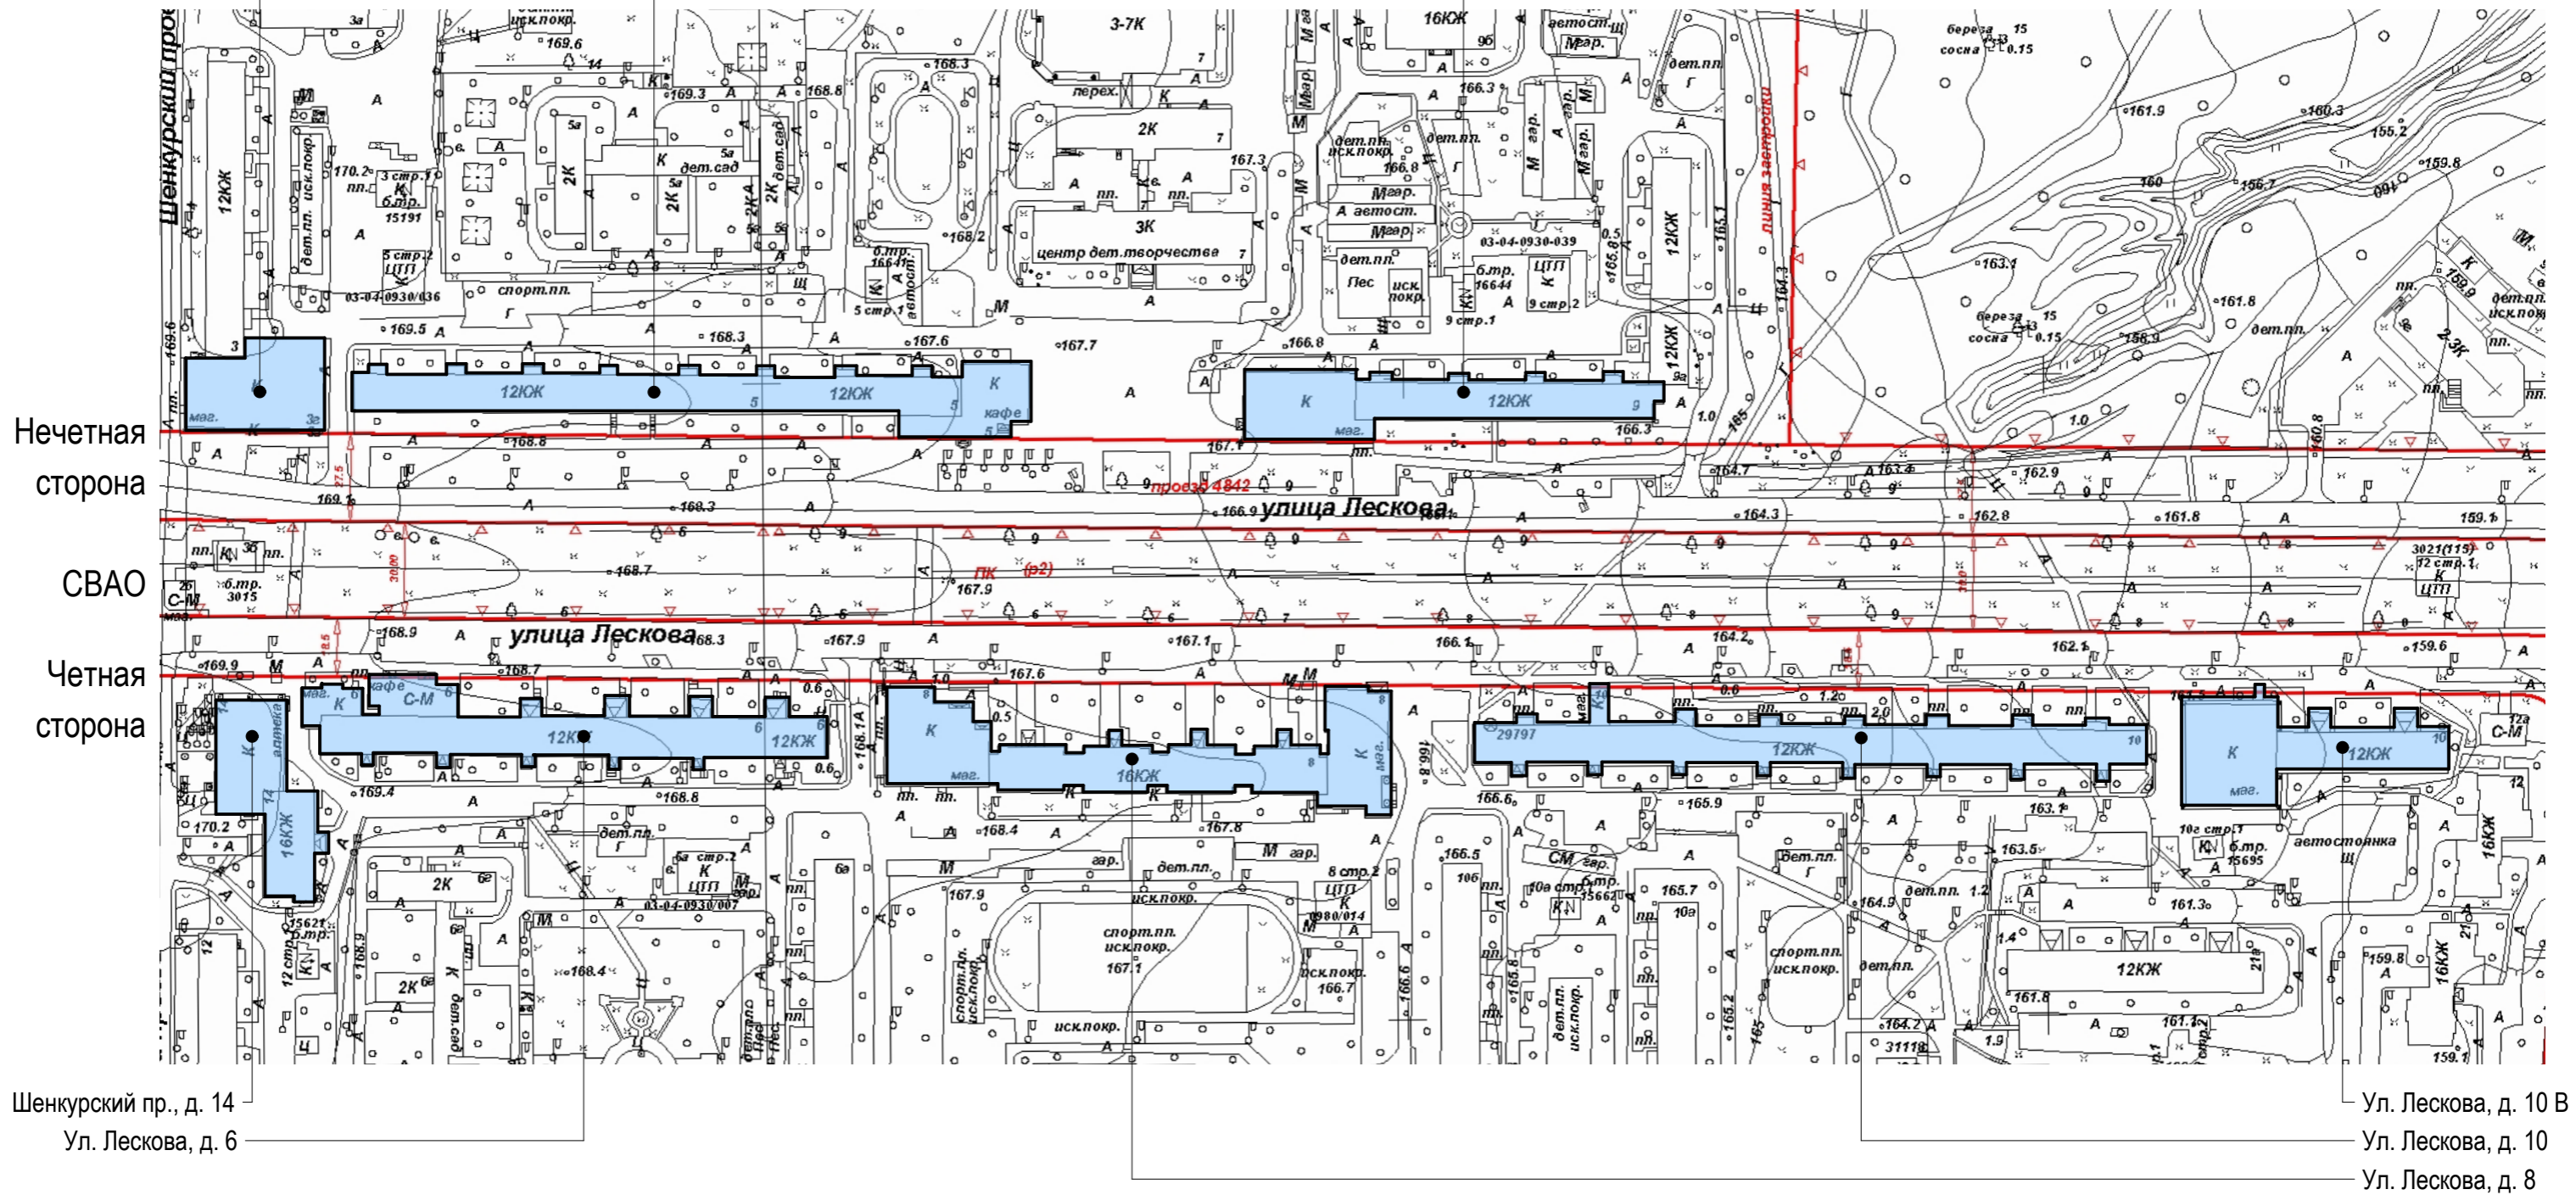

Ул. Лескова. Опорный план (Лист 2 из 4)

Ул. Лескова, д. 5
Ул. Лескова, д. 3 Г

Ул. Лескова, д. 9

Условные обозначения:

- объекты, построенные после 1952 года

- объекты культурного наследия

- объекты, построенные до 1952 года включительно