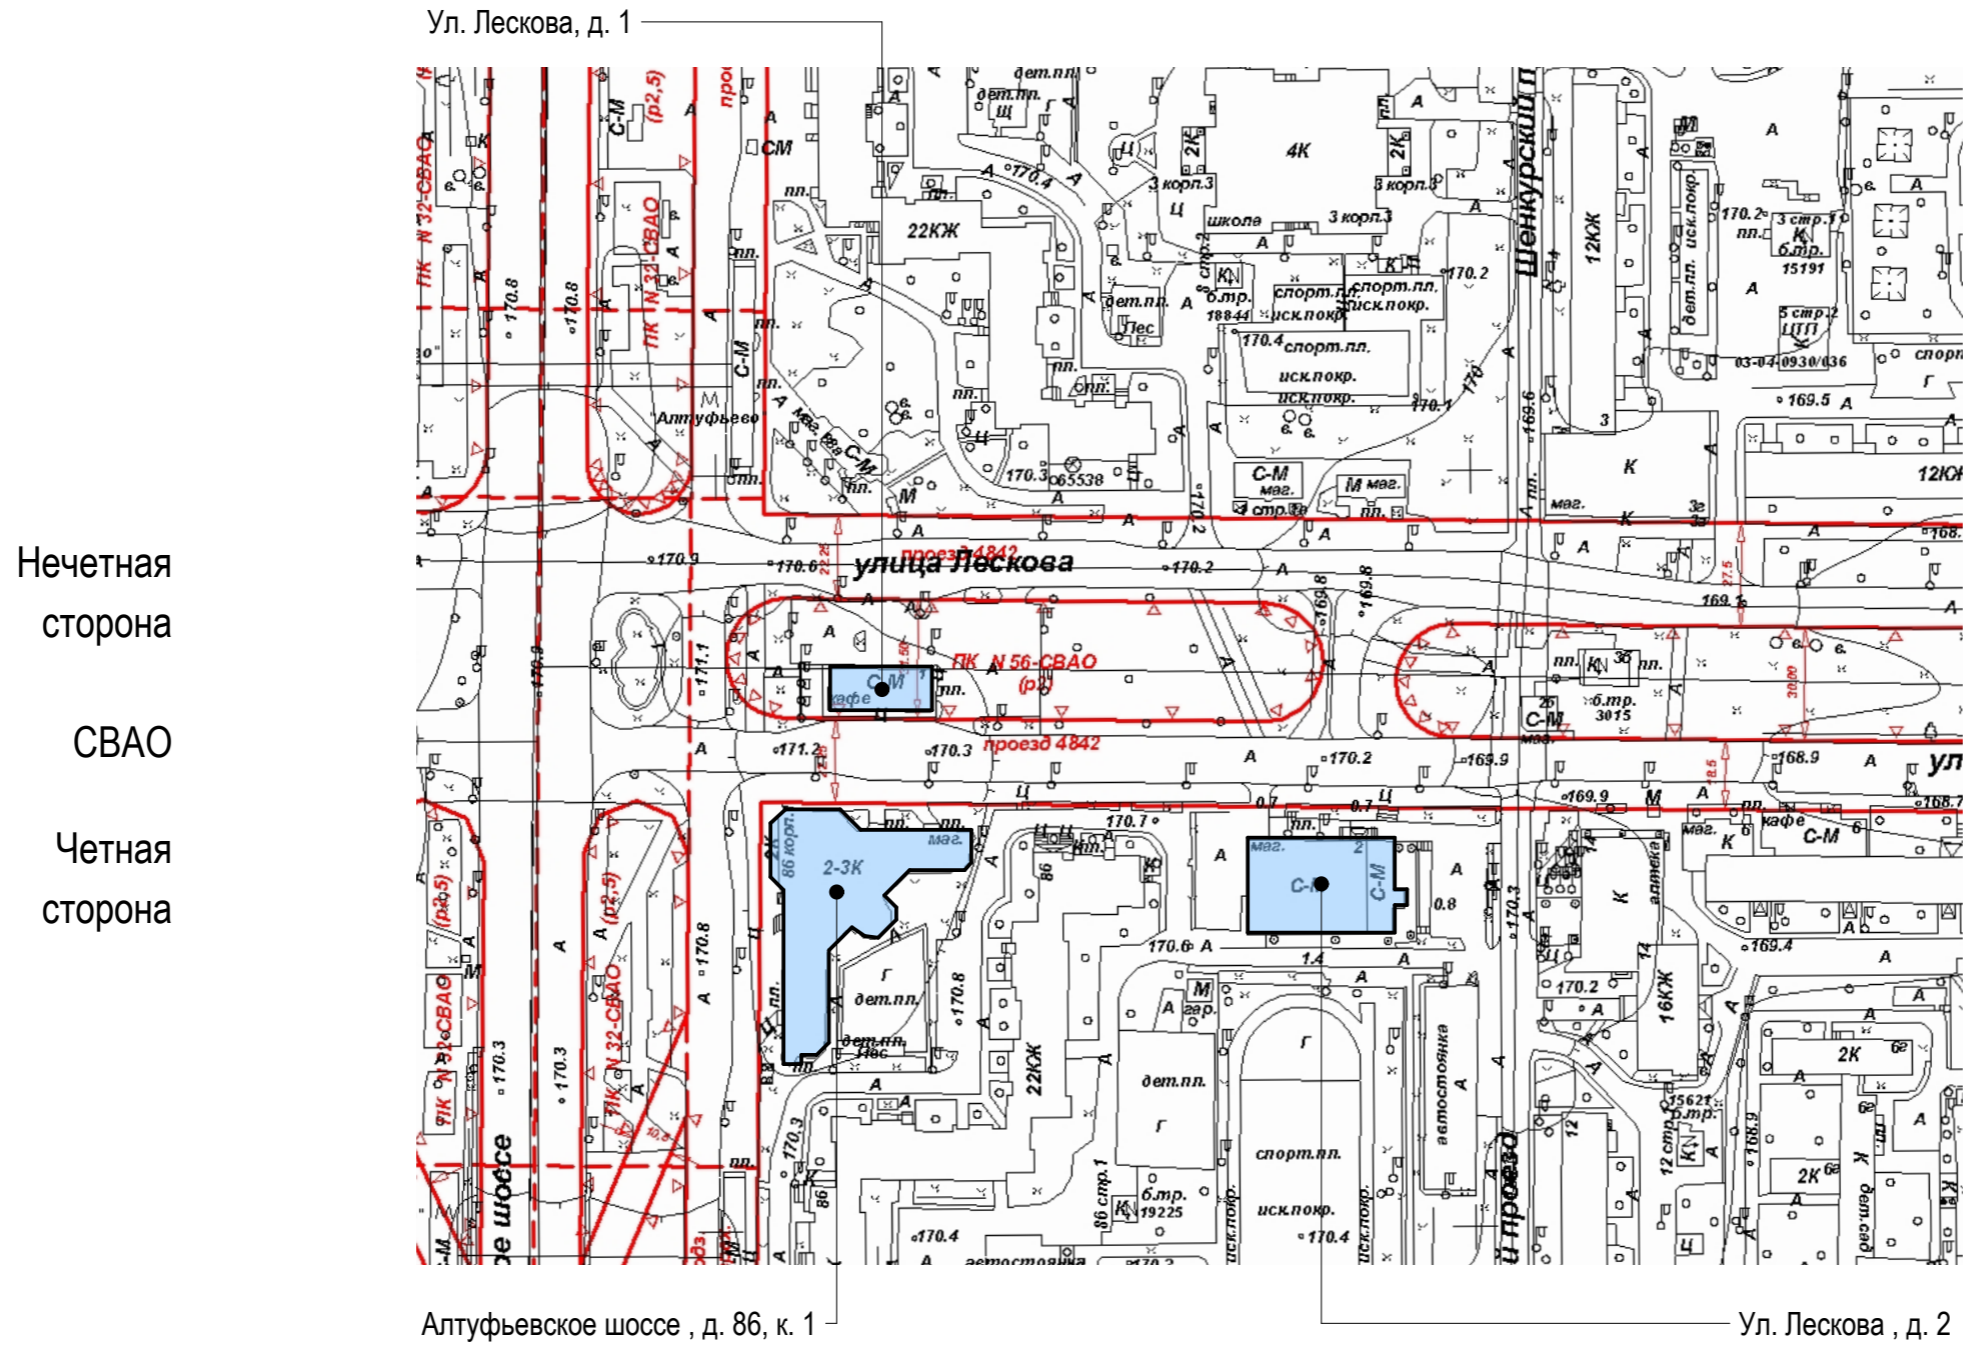

Нечетная
сторона

СВАО

Четная
сторона

Условные обозначения:

- объекты, построенные после 1952 года

- объекты культурного наследия

- объекты, построенные до 1952 года включительно