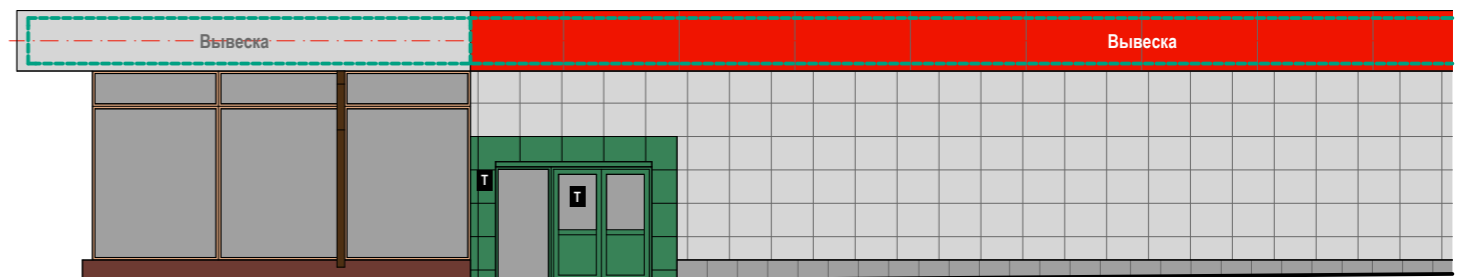

Схема плана

A

1

Схема размещения

Настенные информационные конструкции

-  «Зеленая зона» размещения вывесок
-  Отдельные буквы и знаки без подложки
-  Отдельные буквы и знаки на плоской подложке

-  Табличка
-  Меню