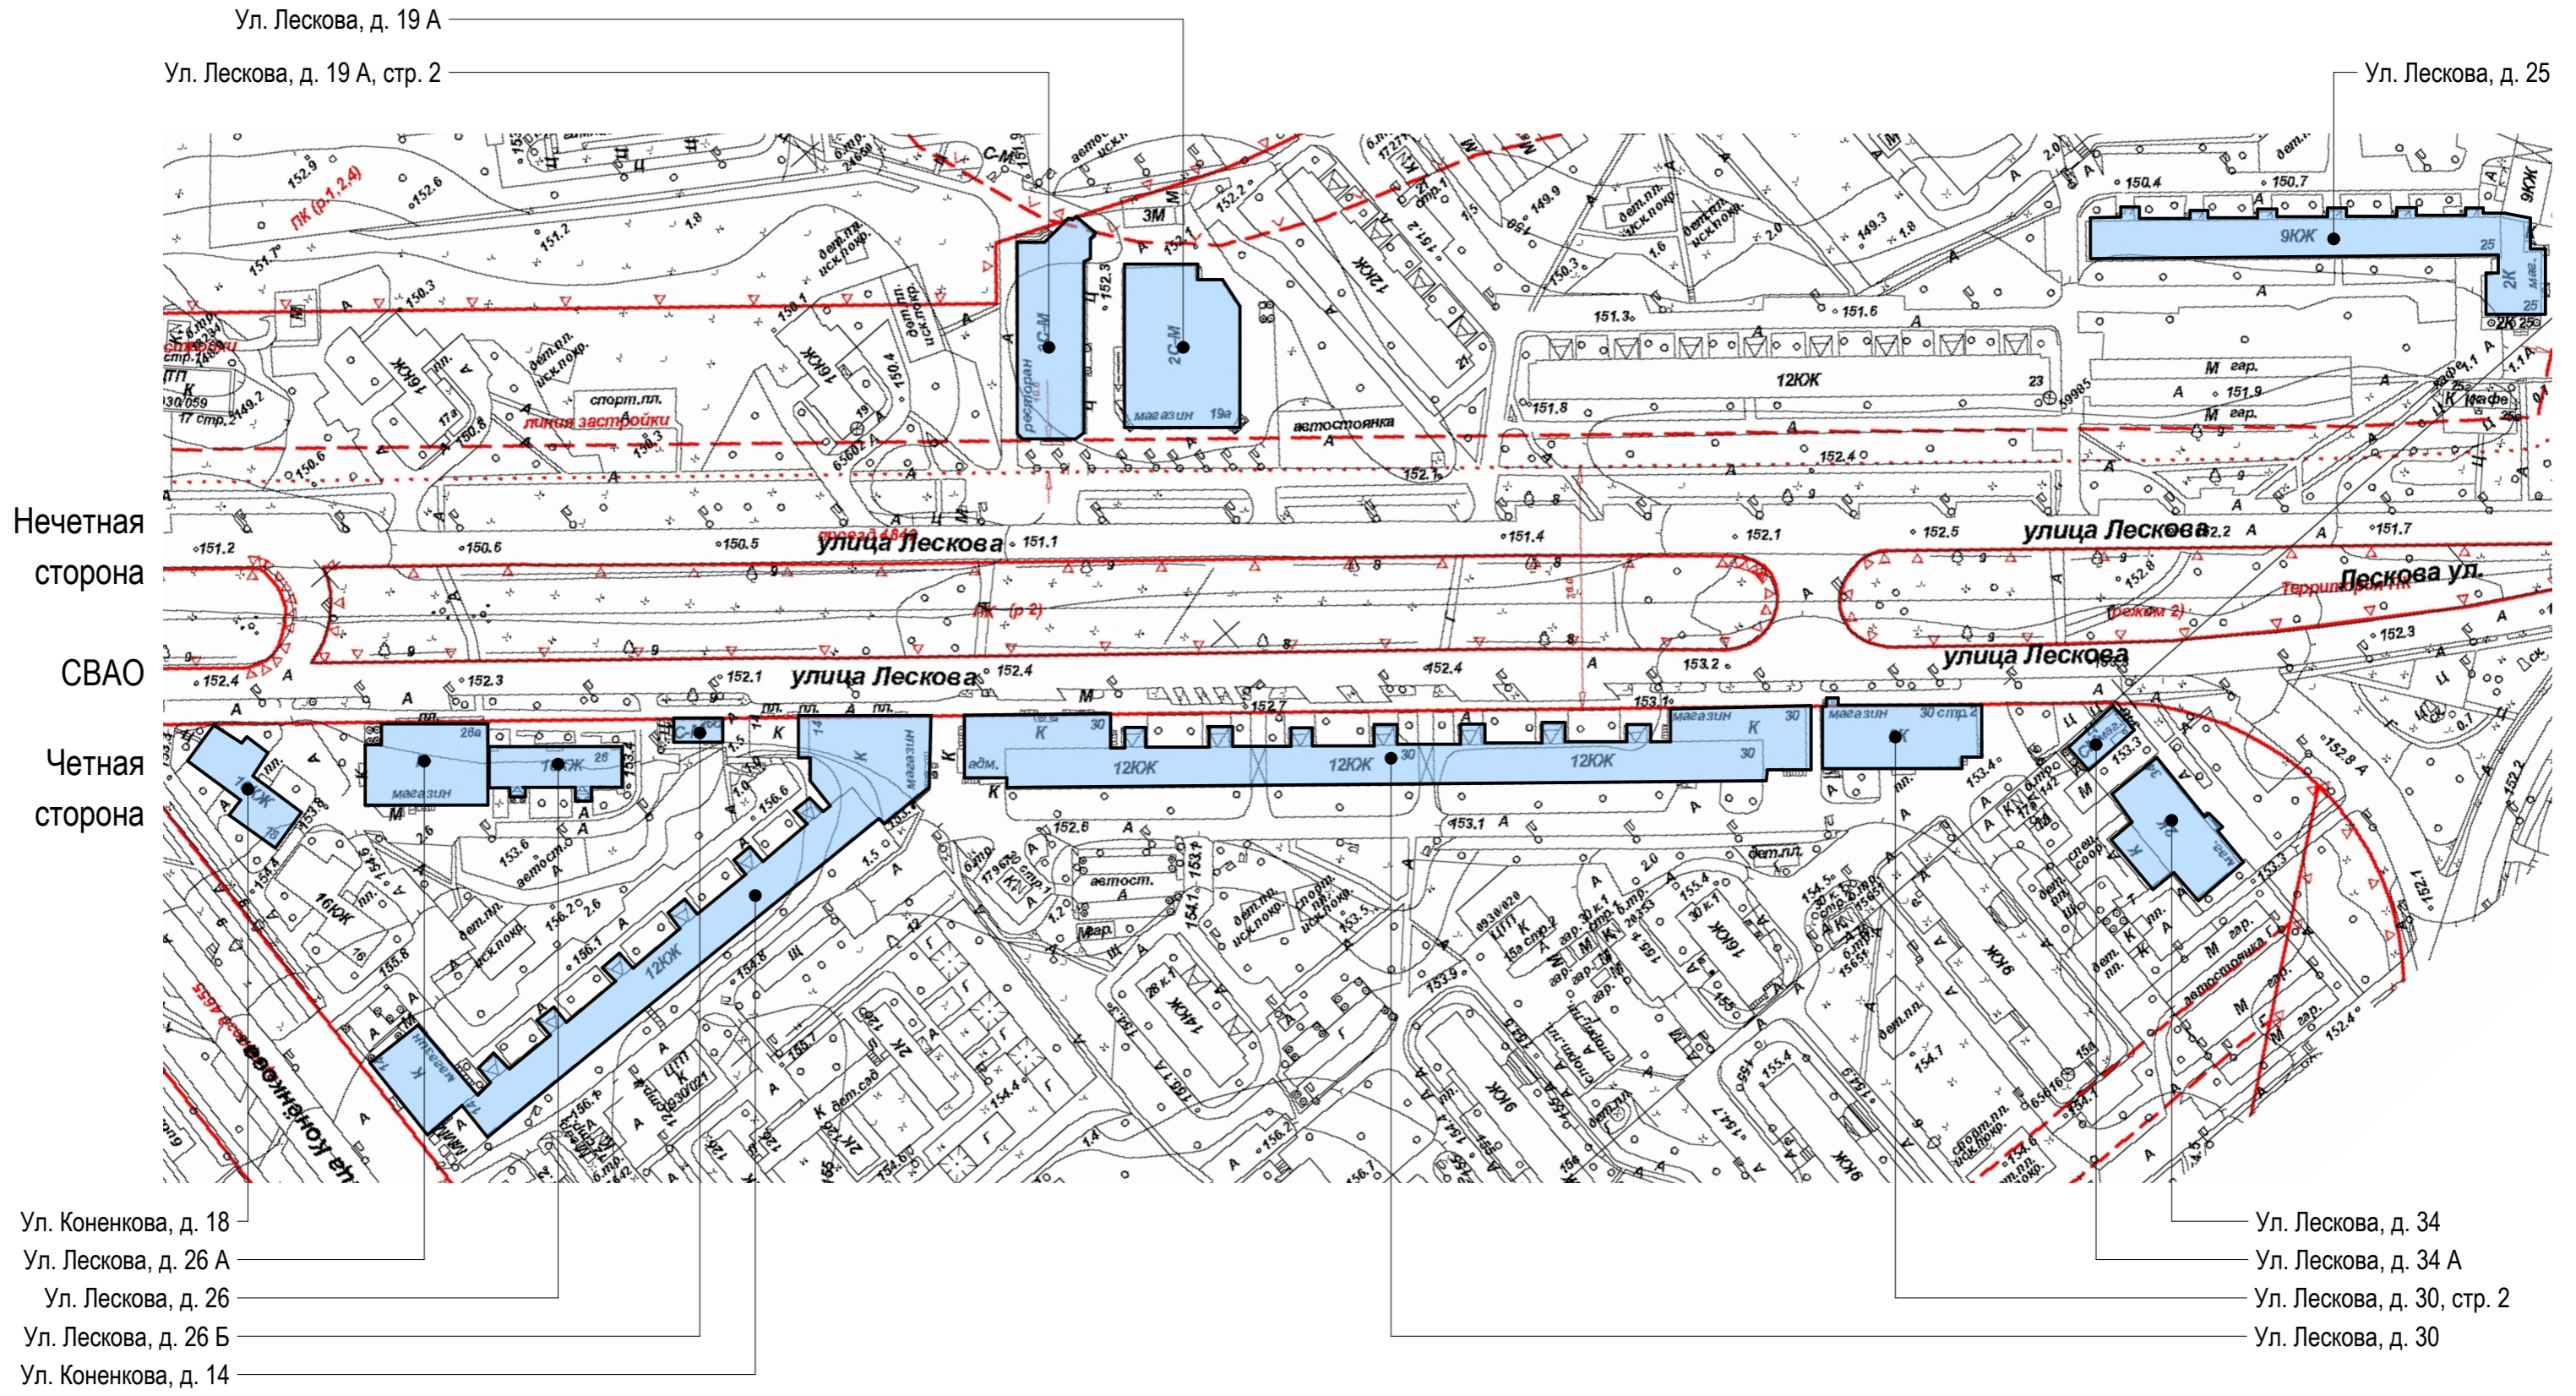

Ул. Лескова. Опорный план (Лист 4 из 4)

Условные обозначения:

- объекты, построенные после 1952 года

- объекты культурного наследия

- объекты, построенные до 1952 года включительно