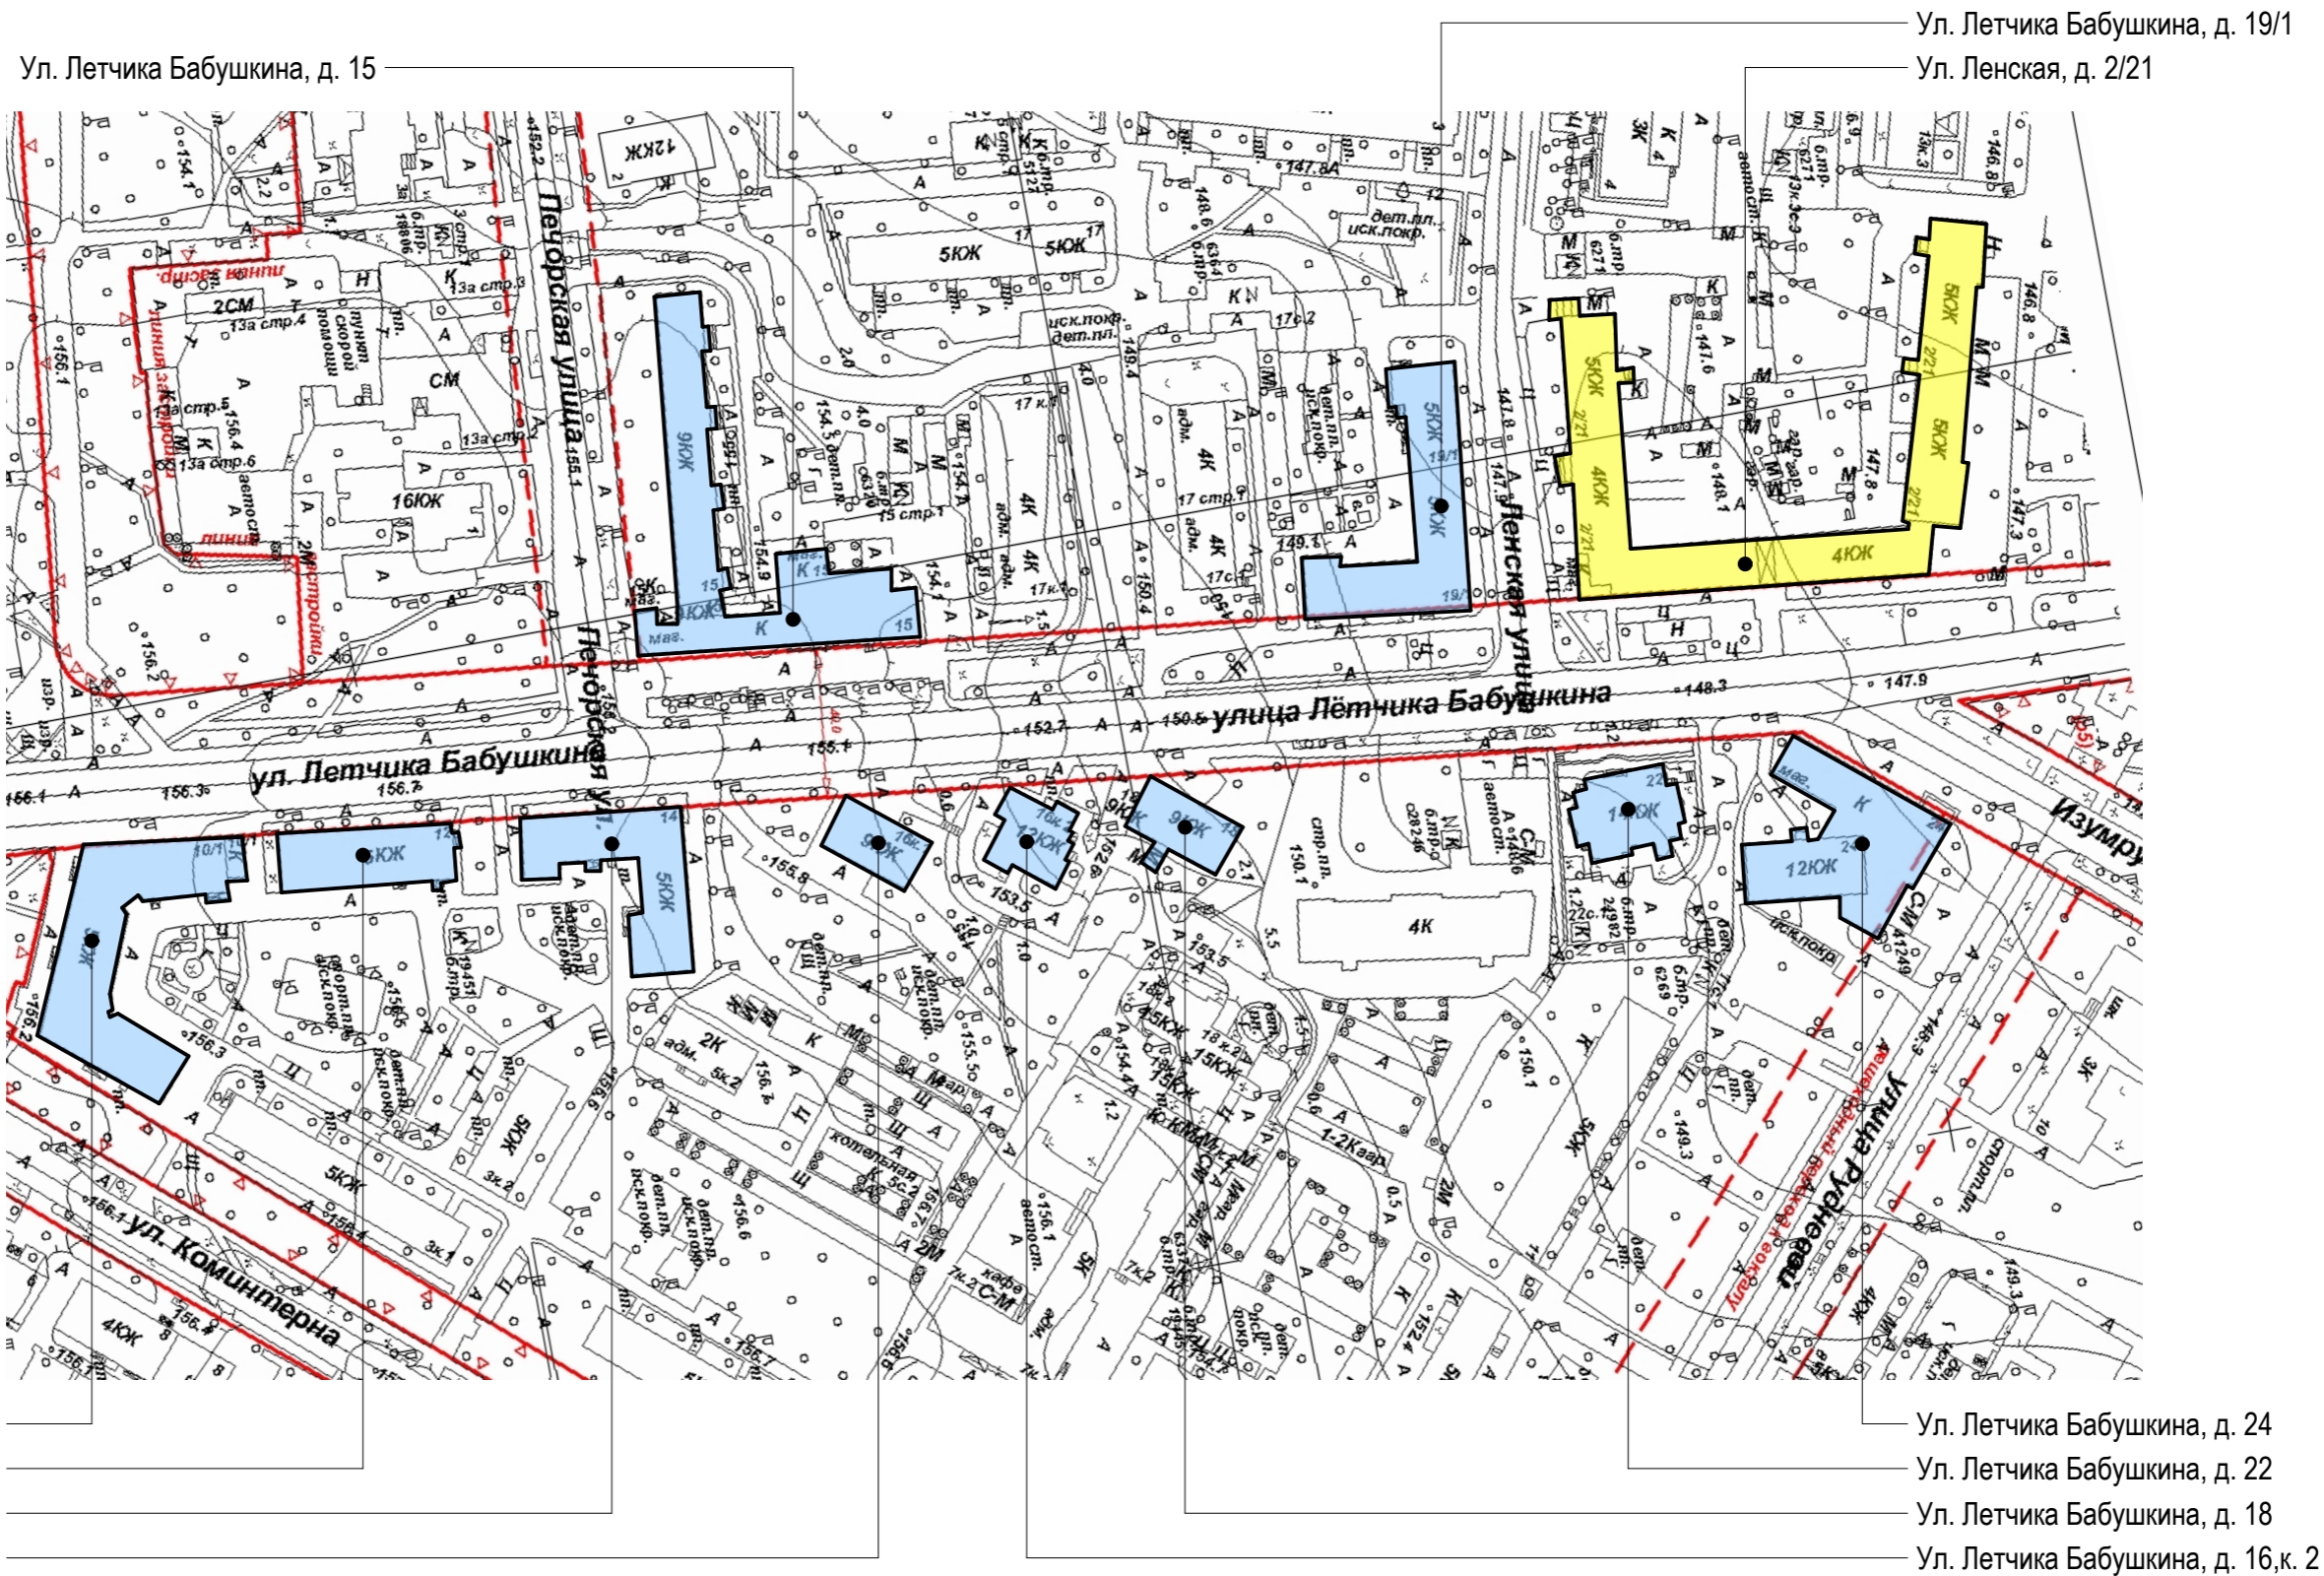

Ул. Летчика Бабушкина. Опорный план (Лист 2 из 4)

Условные обозначения:

- объекты, построенные после 1952 года

- объекты культурного наследия

- объекты, построенные до 1952 года включительно