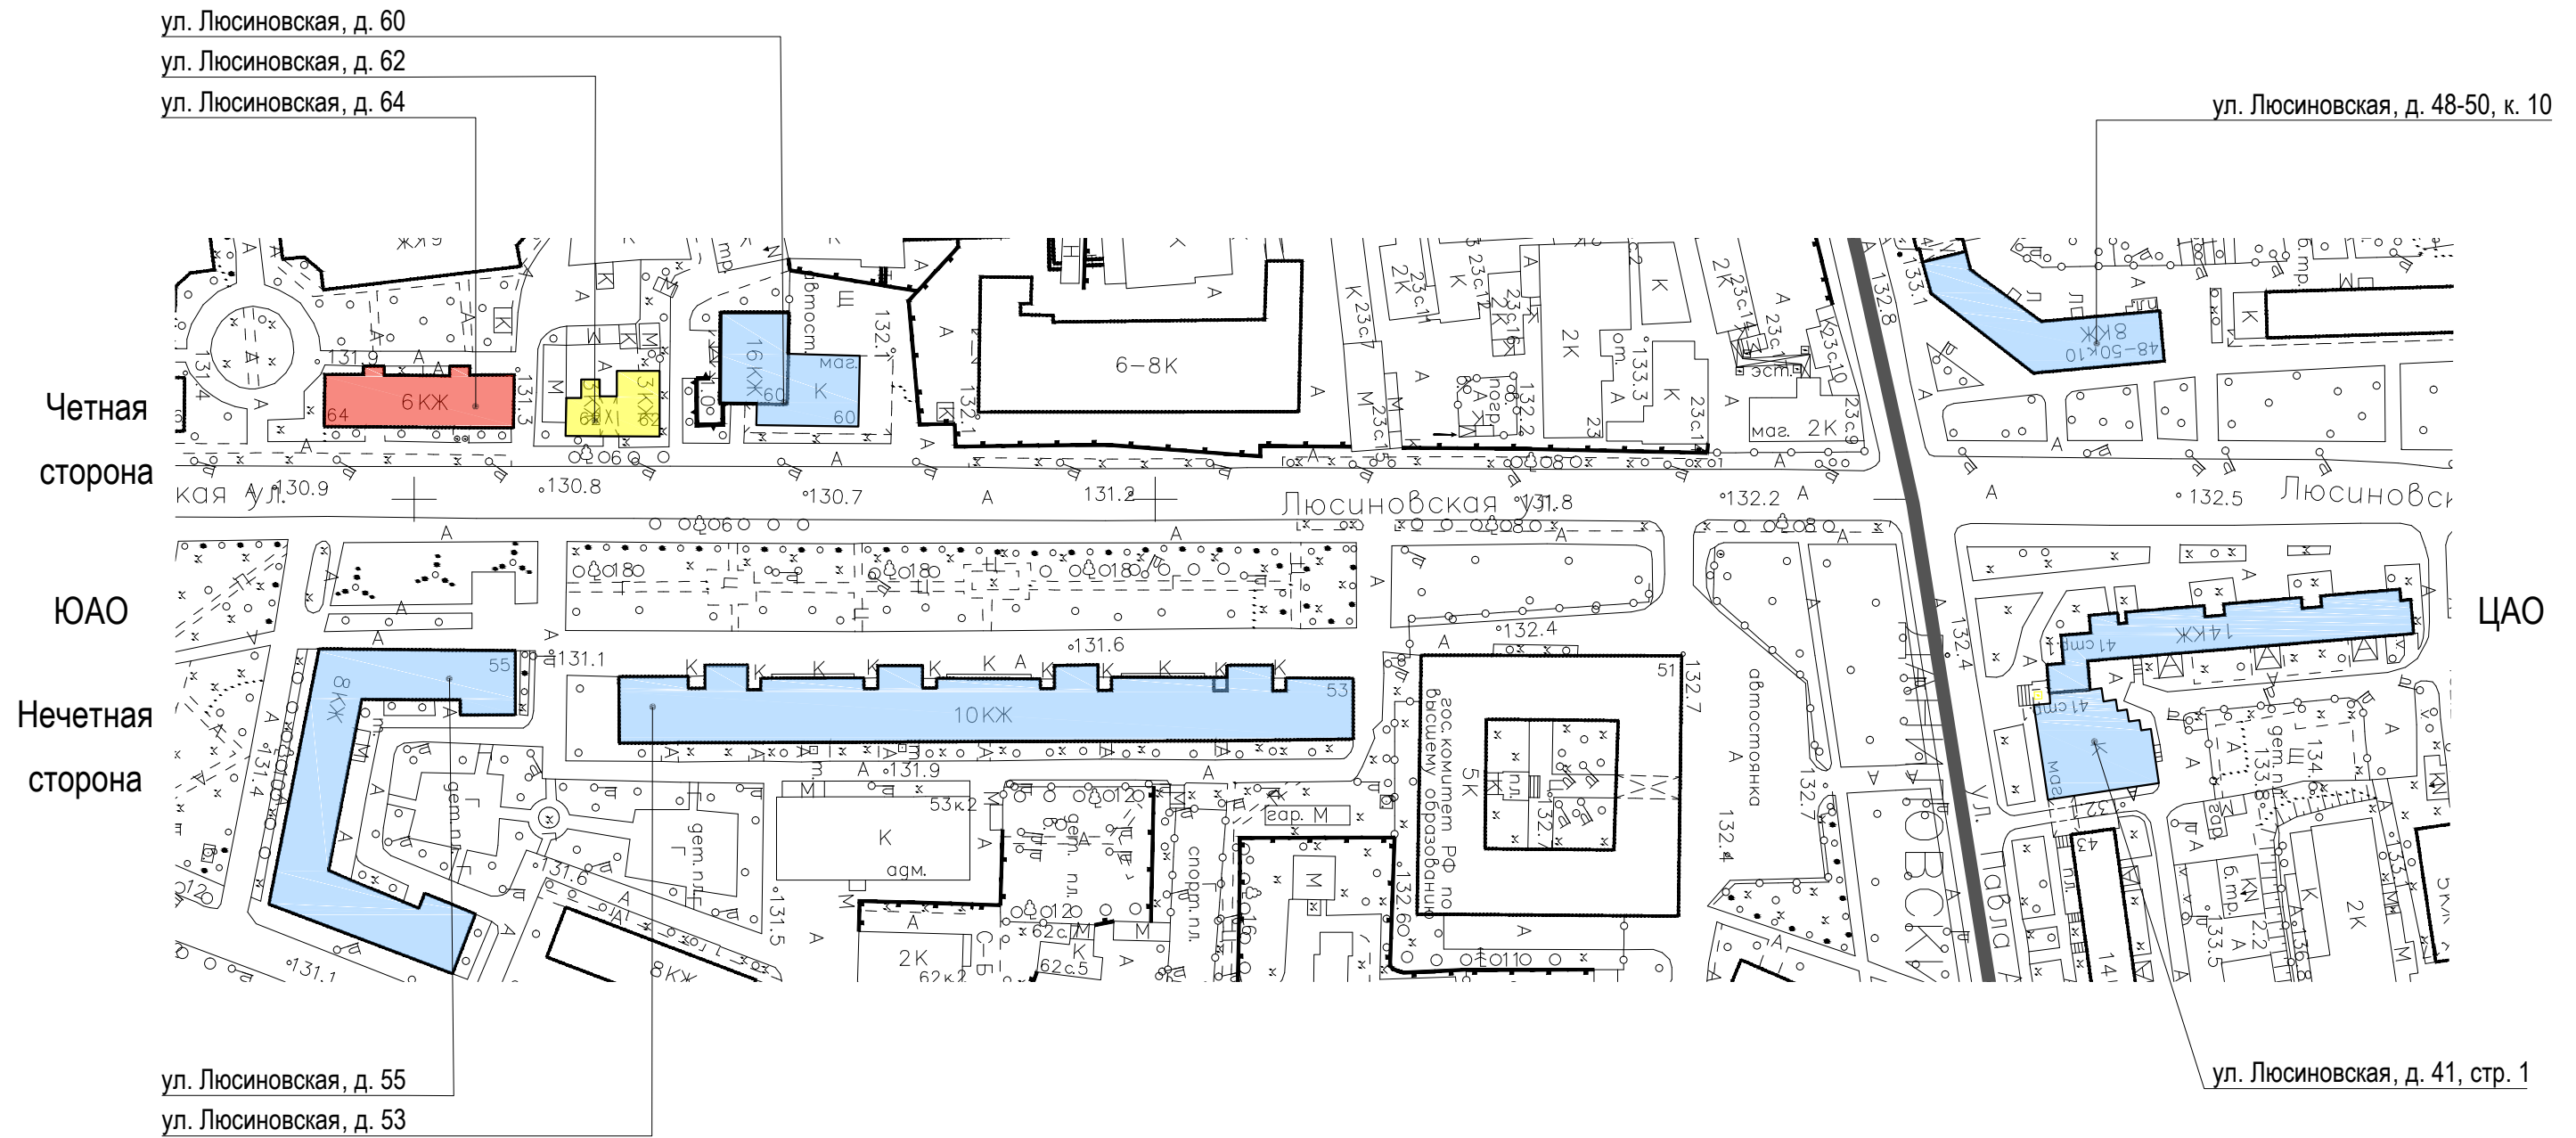

улица Люсиновская. Опорный план (лист 1 из 4)

Условные обозначения:

 - объекты, построенные после 1952 года

 - объекты культурного наследия

 - объекты, построенные до 1952 года включительно

улица Люсиновская. Опорный план (лист 2 из 4)