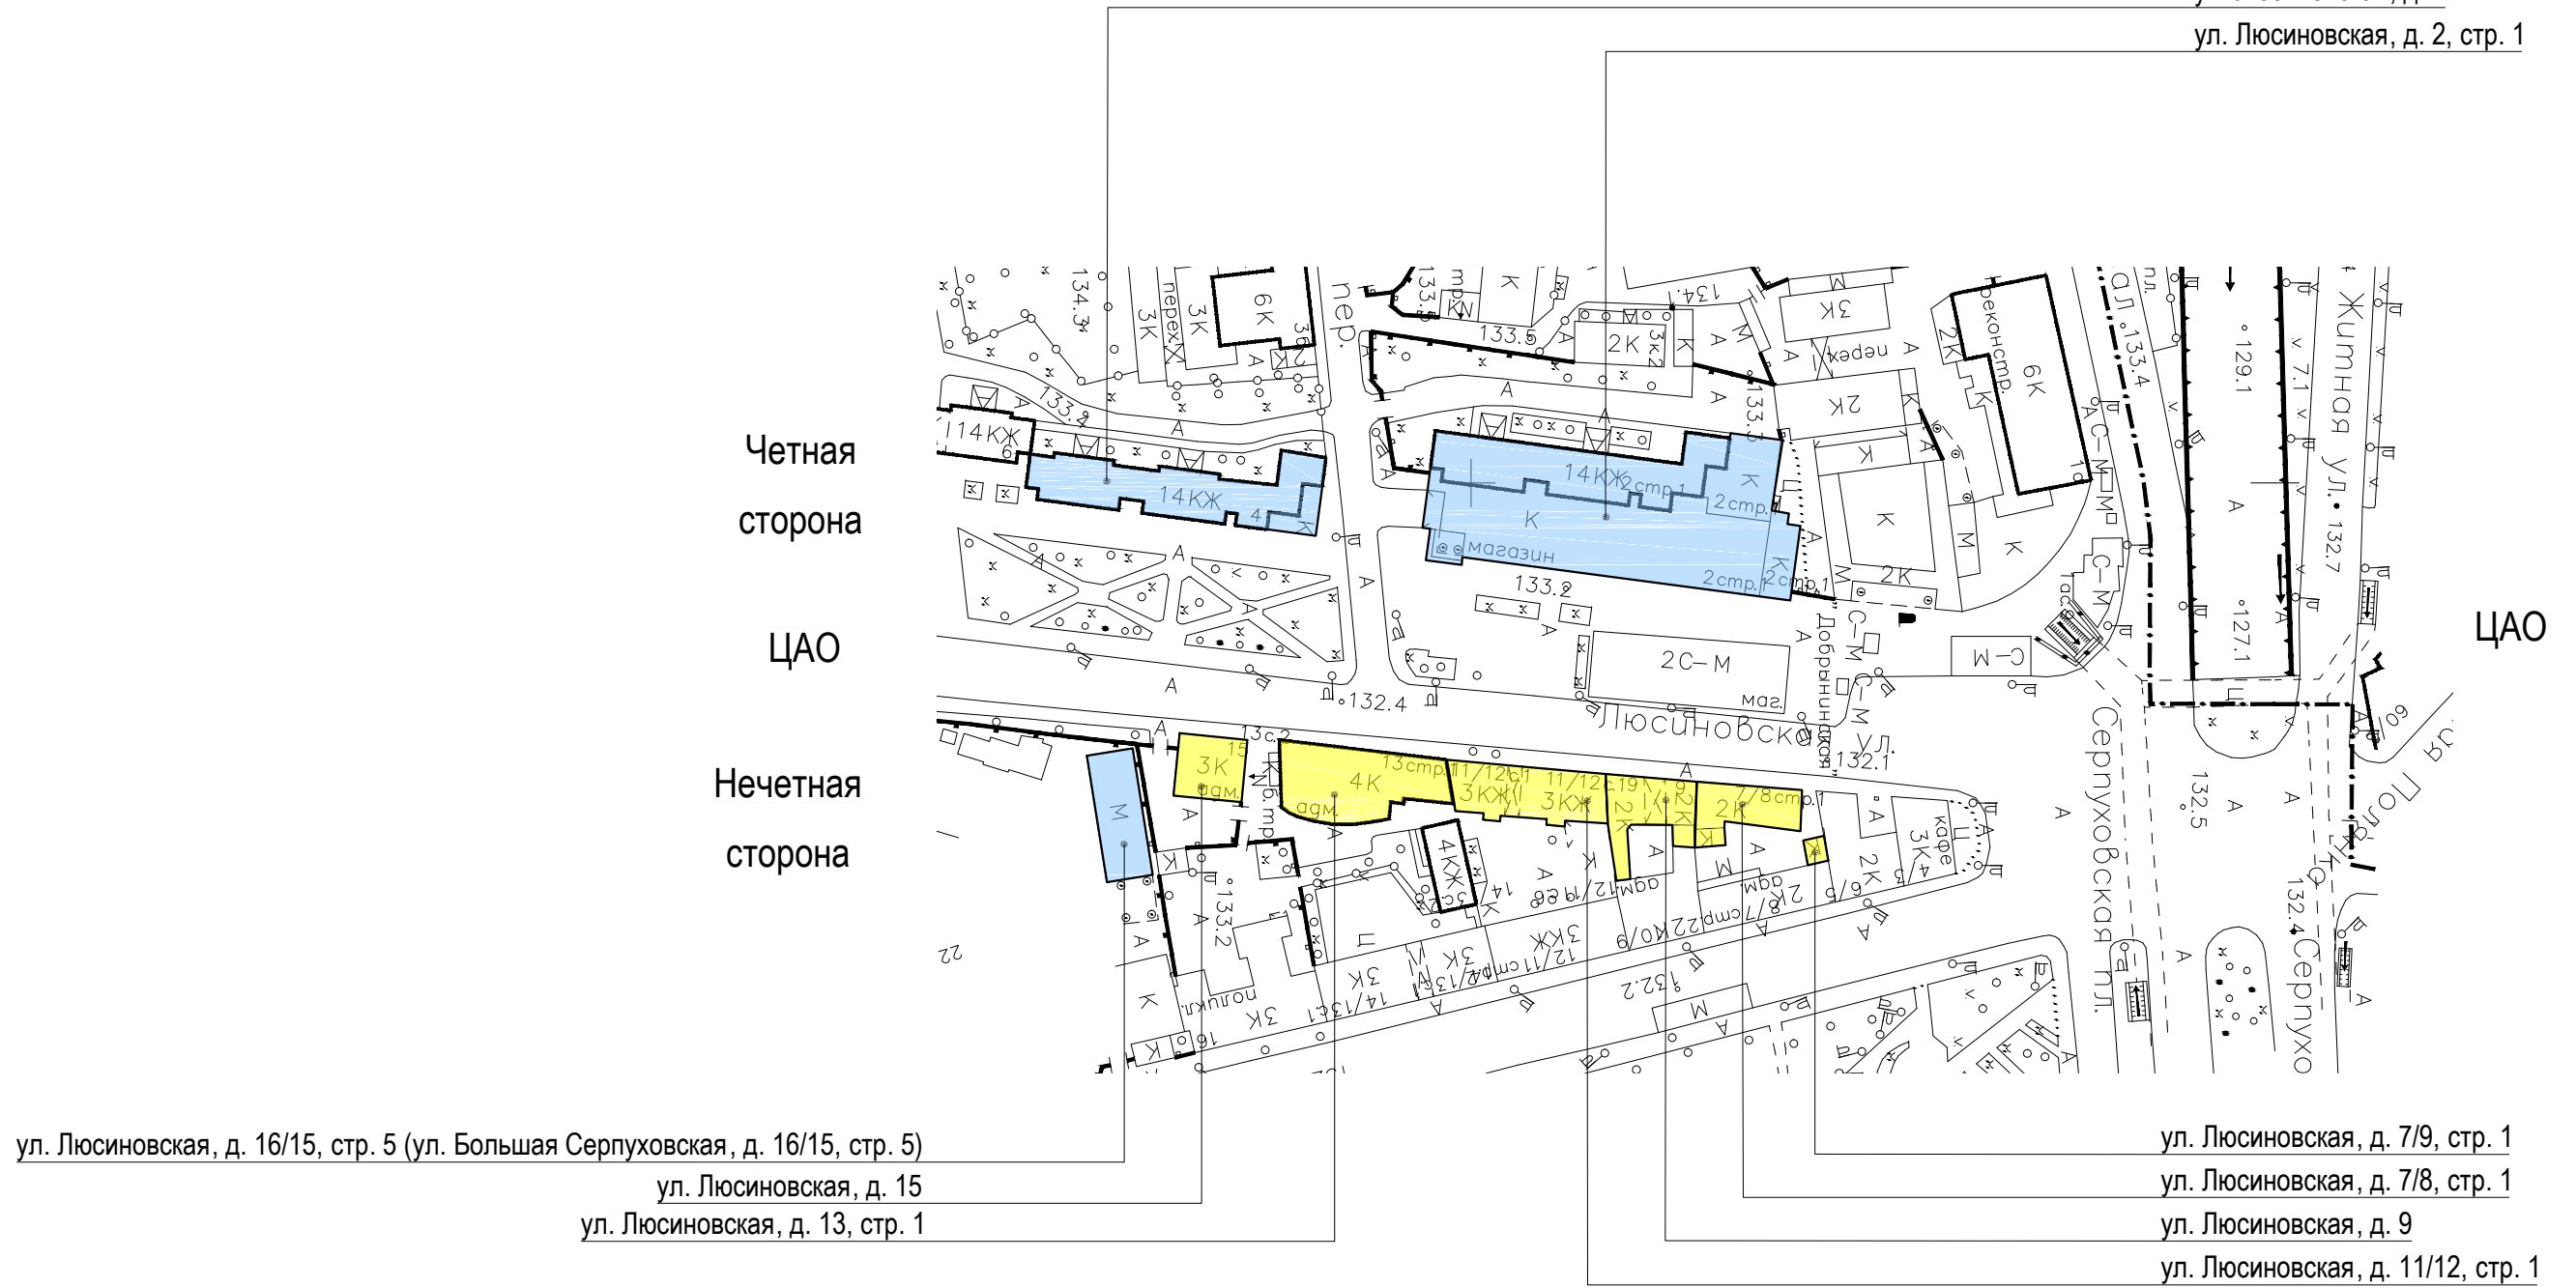

- объекты, построенные после 1952 года

- объекты культурного наследия

- объекты, построенные до 1952 года включительно

улица Люсиновская. Опорный план (лист 4 из 4)

ул. Люсиновская, д. 4

ул. Люсиновская, д. 2, стр. 1