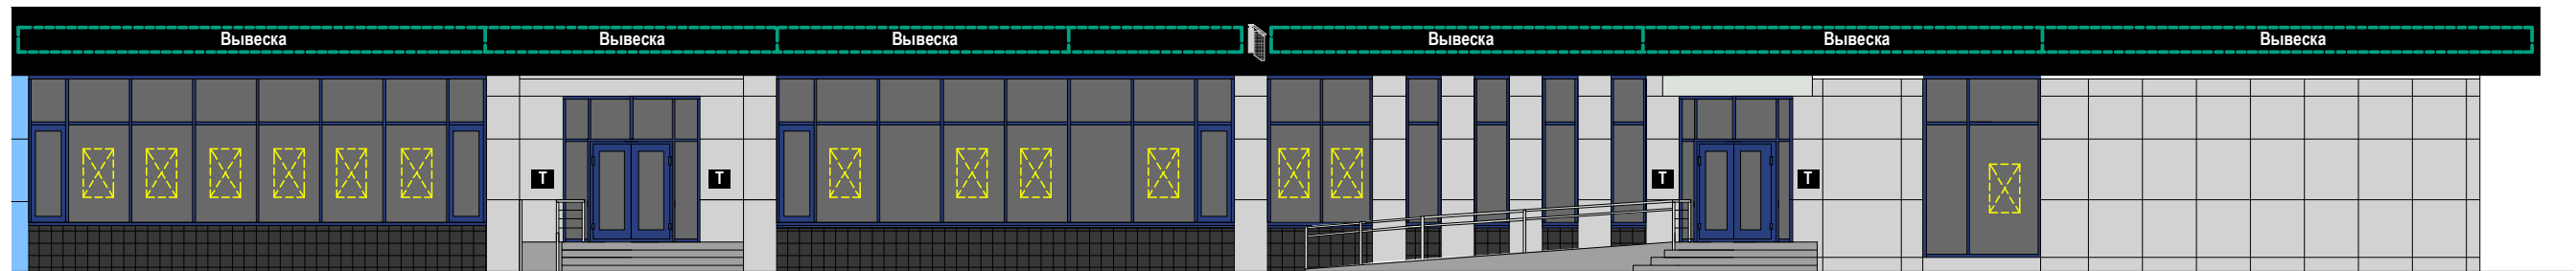

### Настенные информационные конструкции

-  «Зеленая зона» размещения вывесок
-  Объемные отдельностоящие буквы и знаки без подложки
-  Объемные отдельностоящие буквы и знаки на плоской подложке

-  Табличка
-  Меню