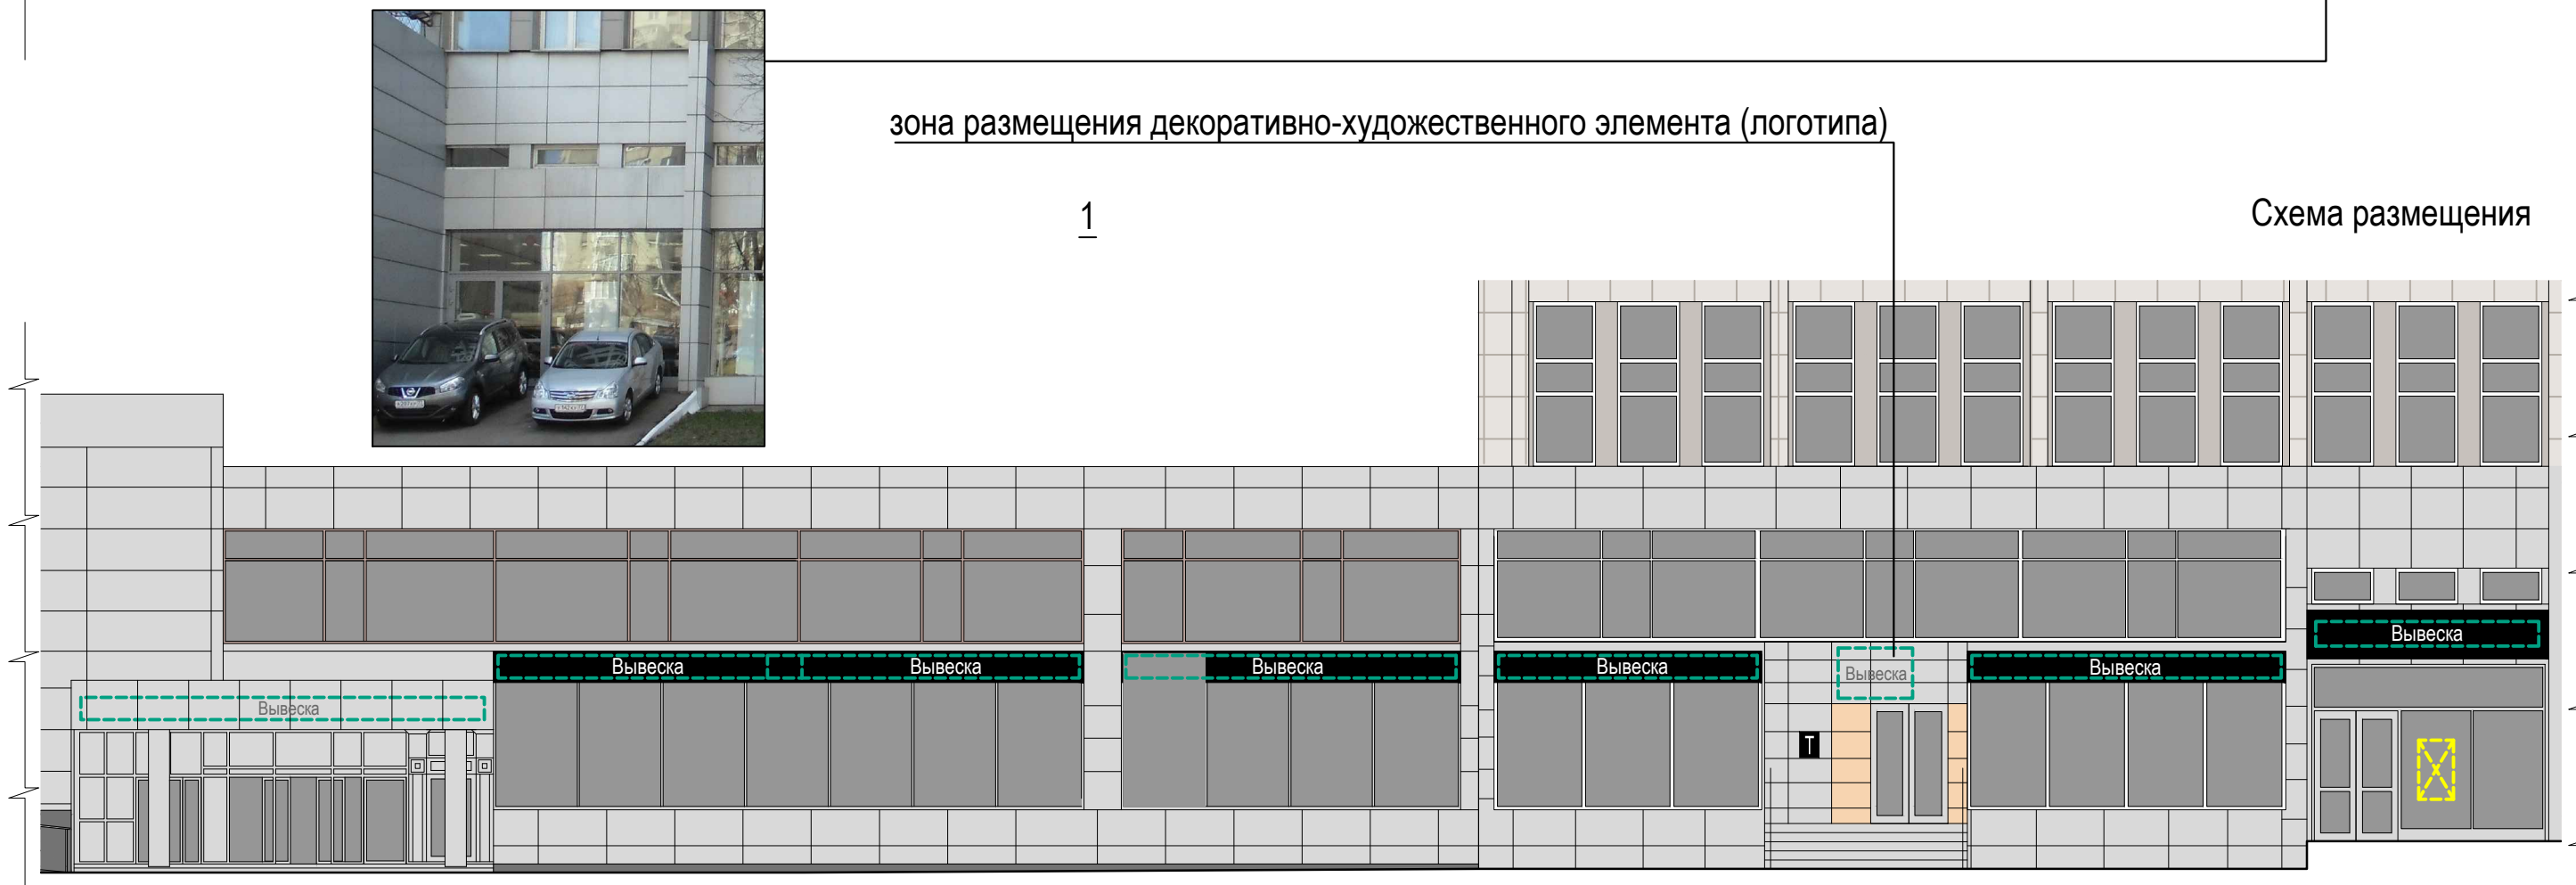

### Схема плана

зона размещения декоративно-художественного элемента (логотипа)

1

Схема размещения

Настенные информационные конструкции

-  «Зеленая зона» размещения вывесок
-  Вывеска Объемные отдельностоящие буквы и знаки без подложки
-  Вывеска Объемные отдельностоящие буквы и знаки на плоской подложке