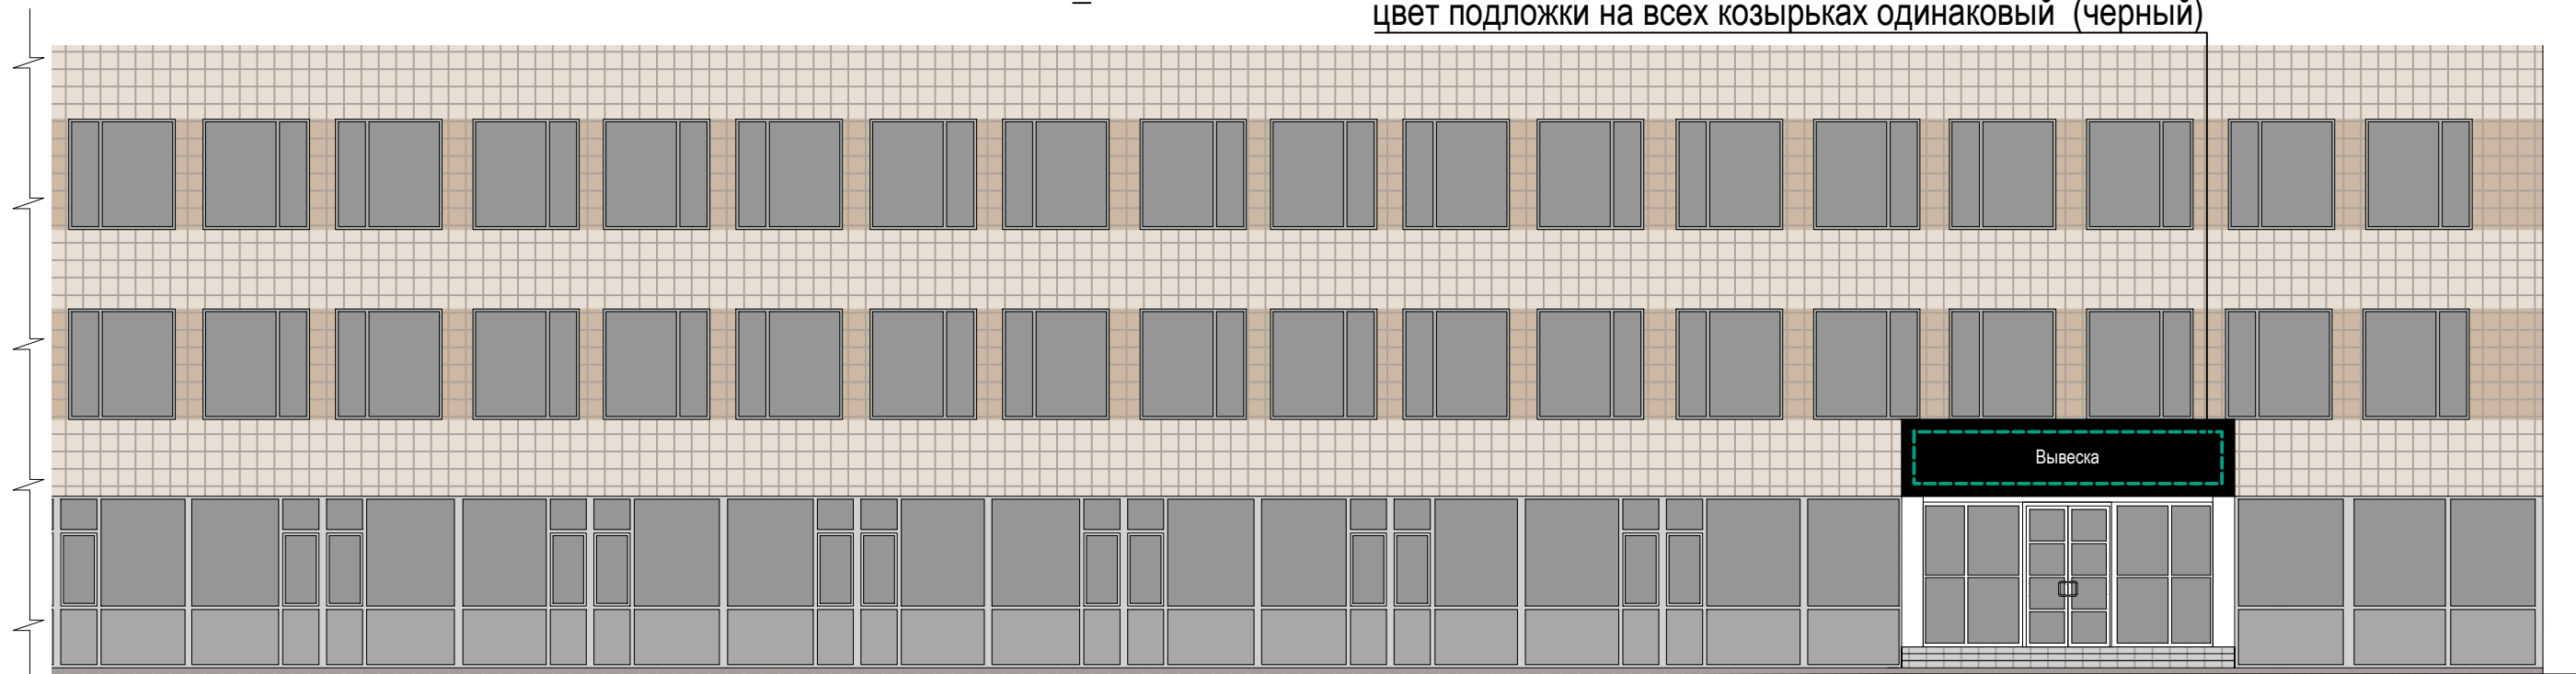

Соответствие правилам

- Соответствует правилам
- Не соответствует правилам

Схема плана

2

цвет подложки на всех козырьках одинаковый (черный)

Схема размещения

Настенные информационные конструкции

- «Зеленая зона» размещения вывесок
- Вывеска (объемные отдельностоящие буквы и знаки без подложки)
- Вывеска (объемные отдельностоящие буквы и знаки на плоской подложке)