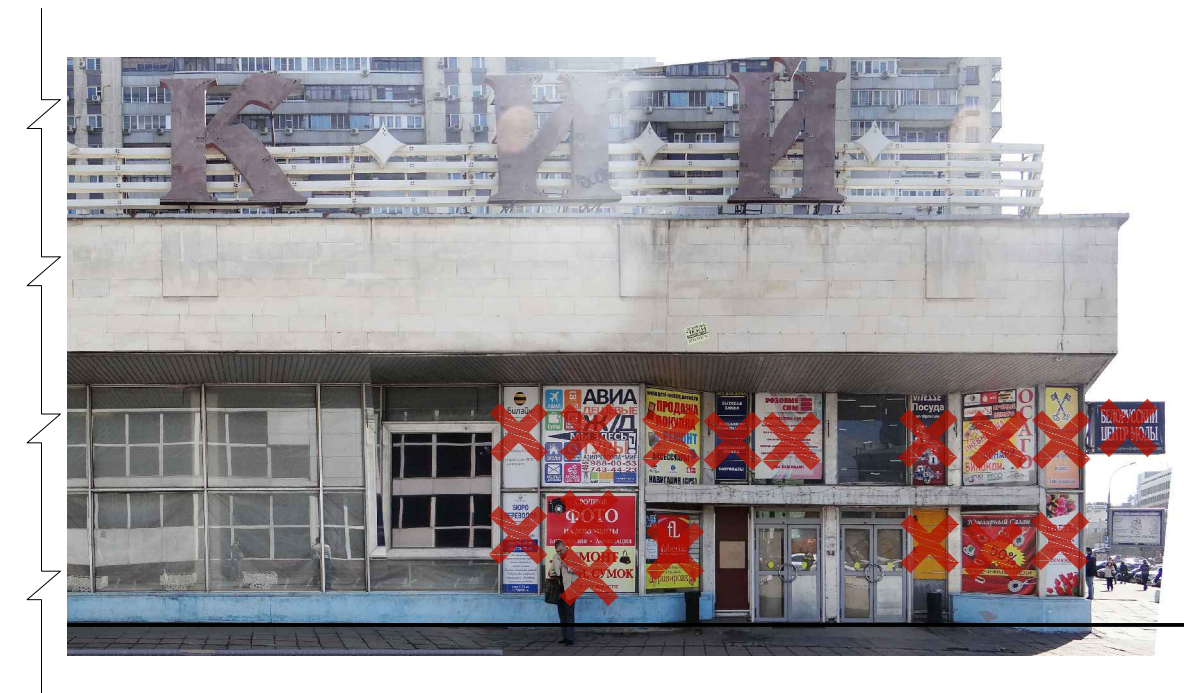

Настенные информационные конструкции

- «Зеленая зона» размещения вывесок
- **Вывеска** Объемные отдельностоящие буквы и знаки без подложки
- **Вывеска** Объемные отдельностоящие буквы и знаки на плоской подложке

- Табличка
- Меню

Консольная информационная конструкция

Витринные информационные конструкции

- **Вывеска** Объемные отдельностоящие буквы и знаки без подложки
- Внутренняя информационная конструкция
- **Вывеска** Объемные отдельностоящие буквы и знаки на плоской подложке

Соответствие правилам

- Соответствует правилам
- Не соответствует правилам

Схема плана