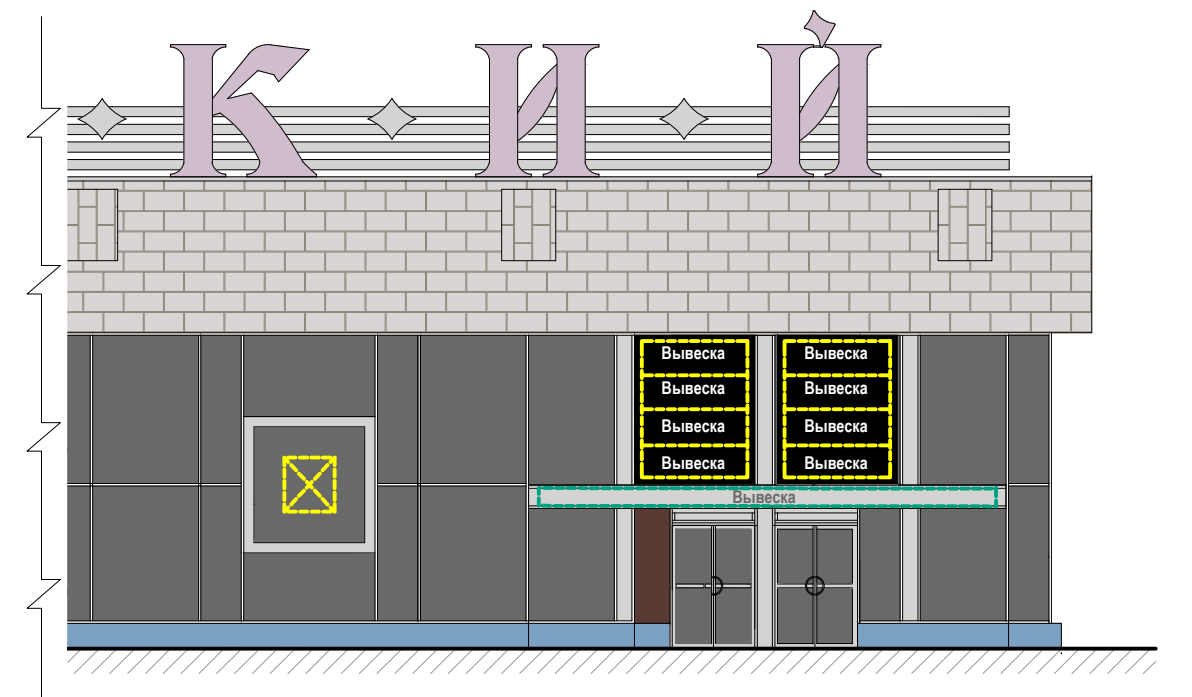

Соответствие правилам

-  Соответствует правилам
-  Не соответствует правилам

Схема плана

Д Схема размещения

Настенные информационные конструкции

-  «Зеленая зона» размещения вывесок
-  **Вывеска** Объемные отдельностоящие буквы и знаки без подложки
-  **Вывеска** Объемные отдельностоящие буквы и знаки на плоской подложке