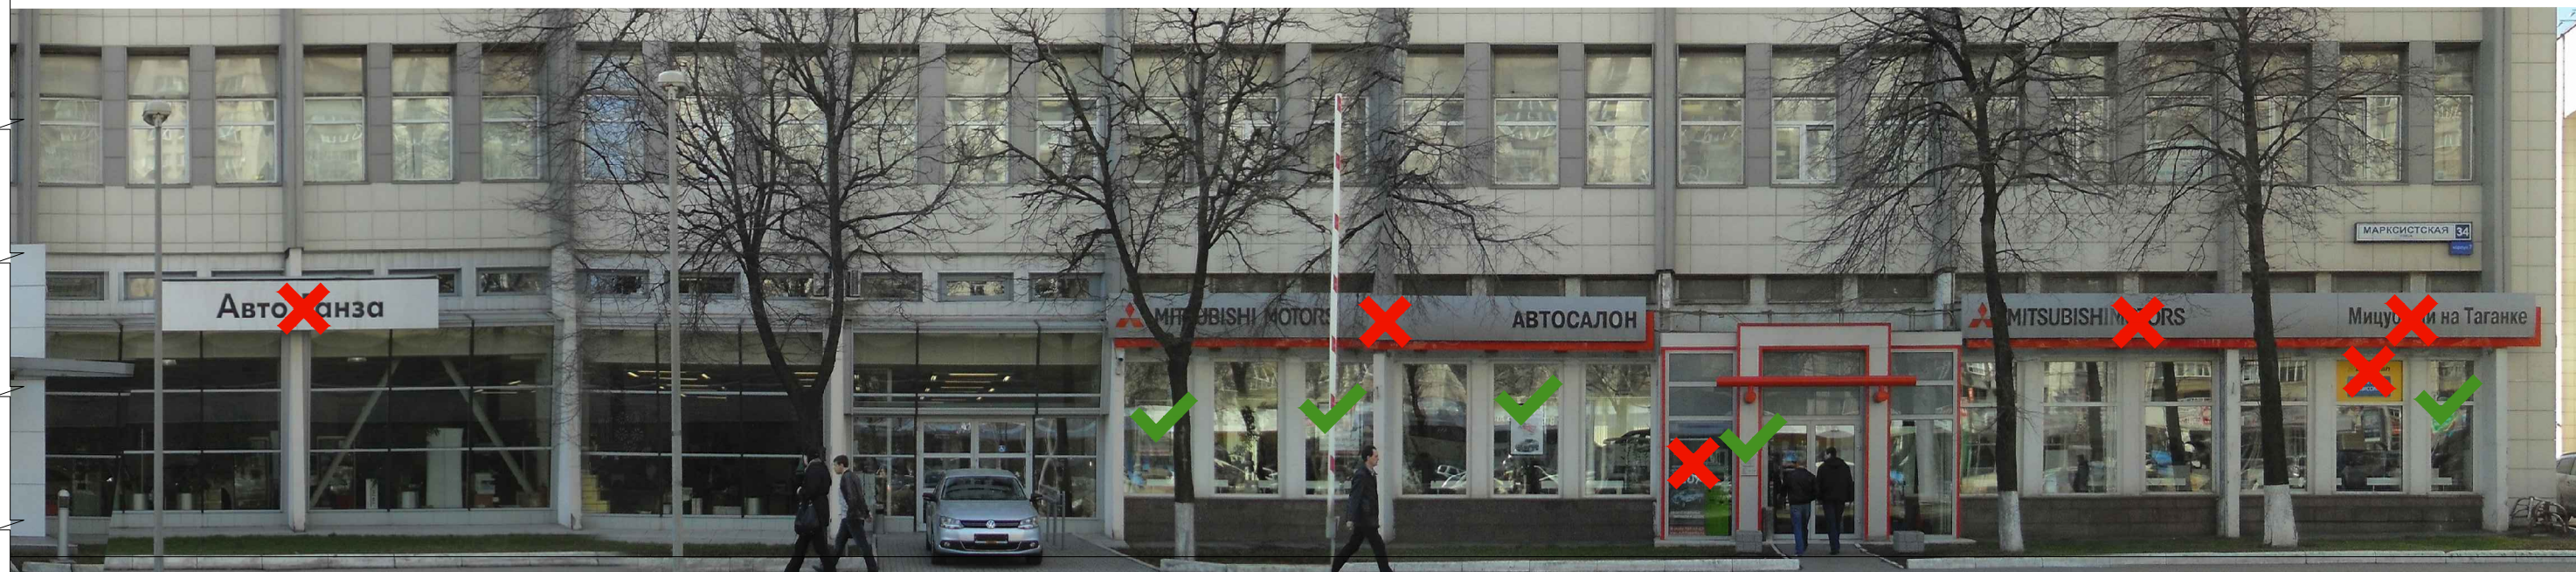

Соответствие правилам

- Соответствует правилам
- Не соответствует правилам

Схема плана

Единый цвет подложки

Схема размещения

Настенные информационные конструкции

- «Зеленая зона» размещения вывесок
- Объемные отдельностоящие буквы и знаки без подложки
- Объемные отдельностоящие буквы и знаки на плоской подложке