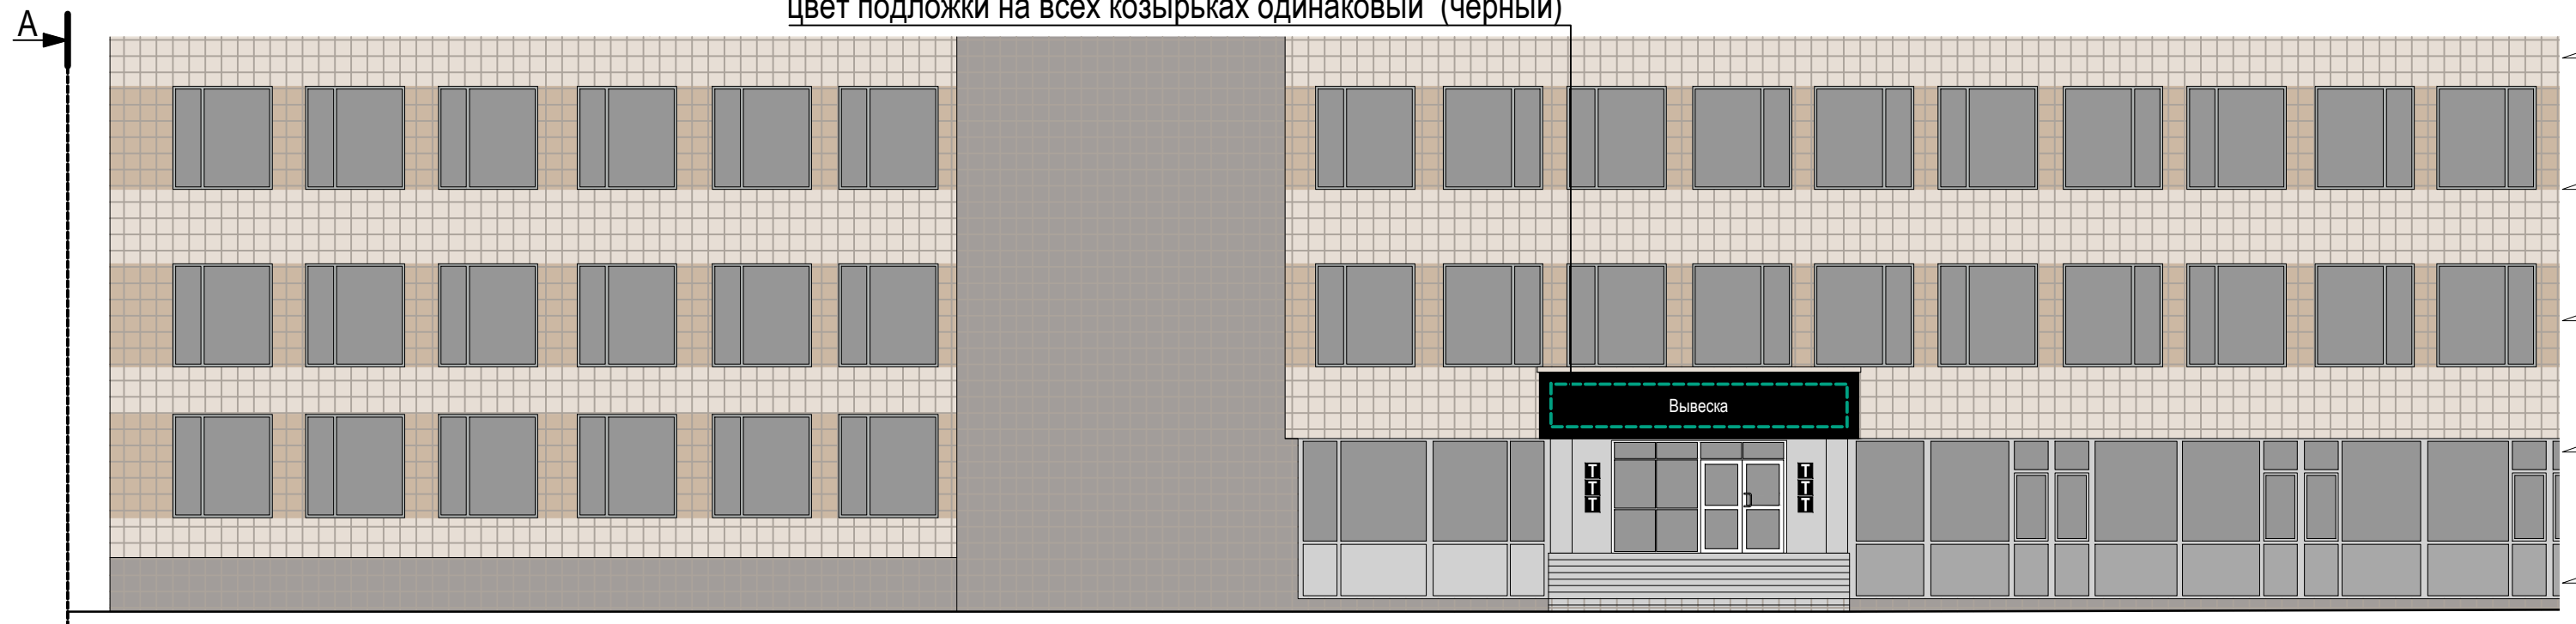

Соответствие правилам

-  Соответствует правилам
-  Не соответствует правилам

Схема плана

цвет подложки на всех козырьках одинаковый (черный)

1

Схема размещения

Настенные информационные конструкции

- «Зеленая зона» размещения вывесок
- Вывеска (объемные отдельностоящие буквы и знаки без подложки)
- Вывеска (объемные отдельностоящие буквы и знаки на плоской подложке)