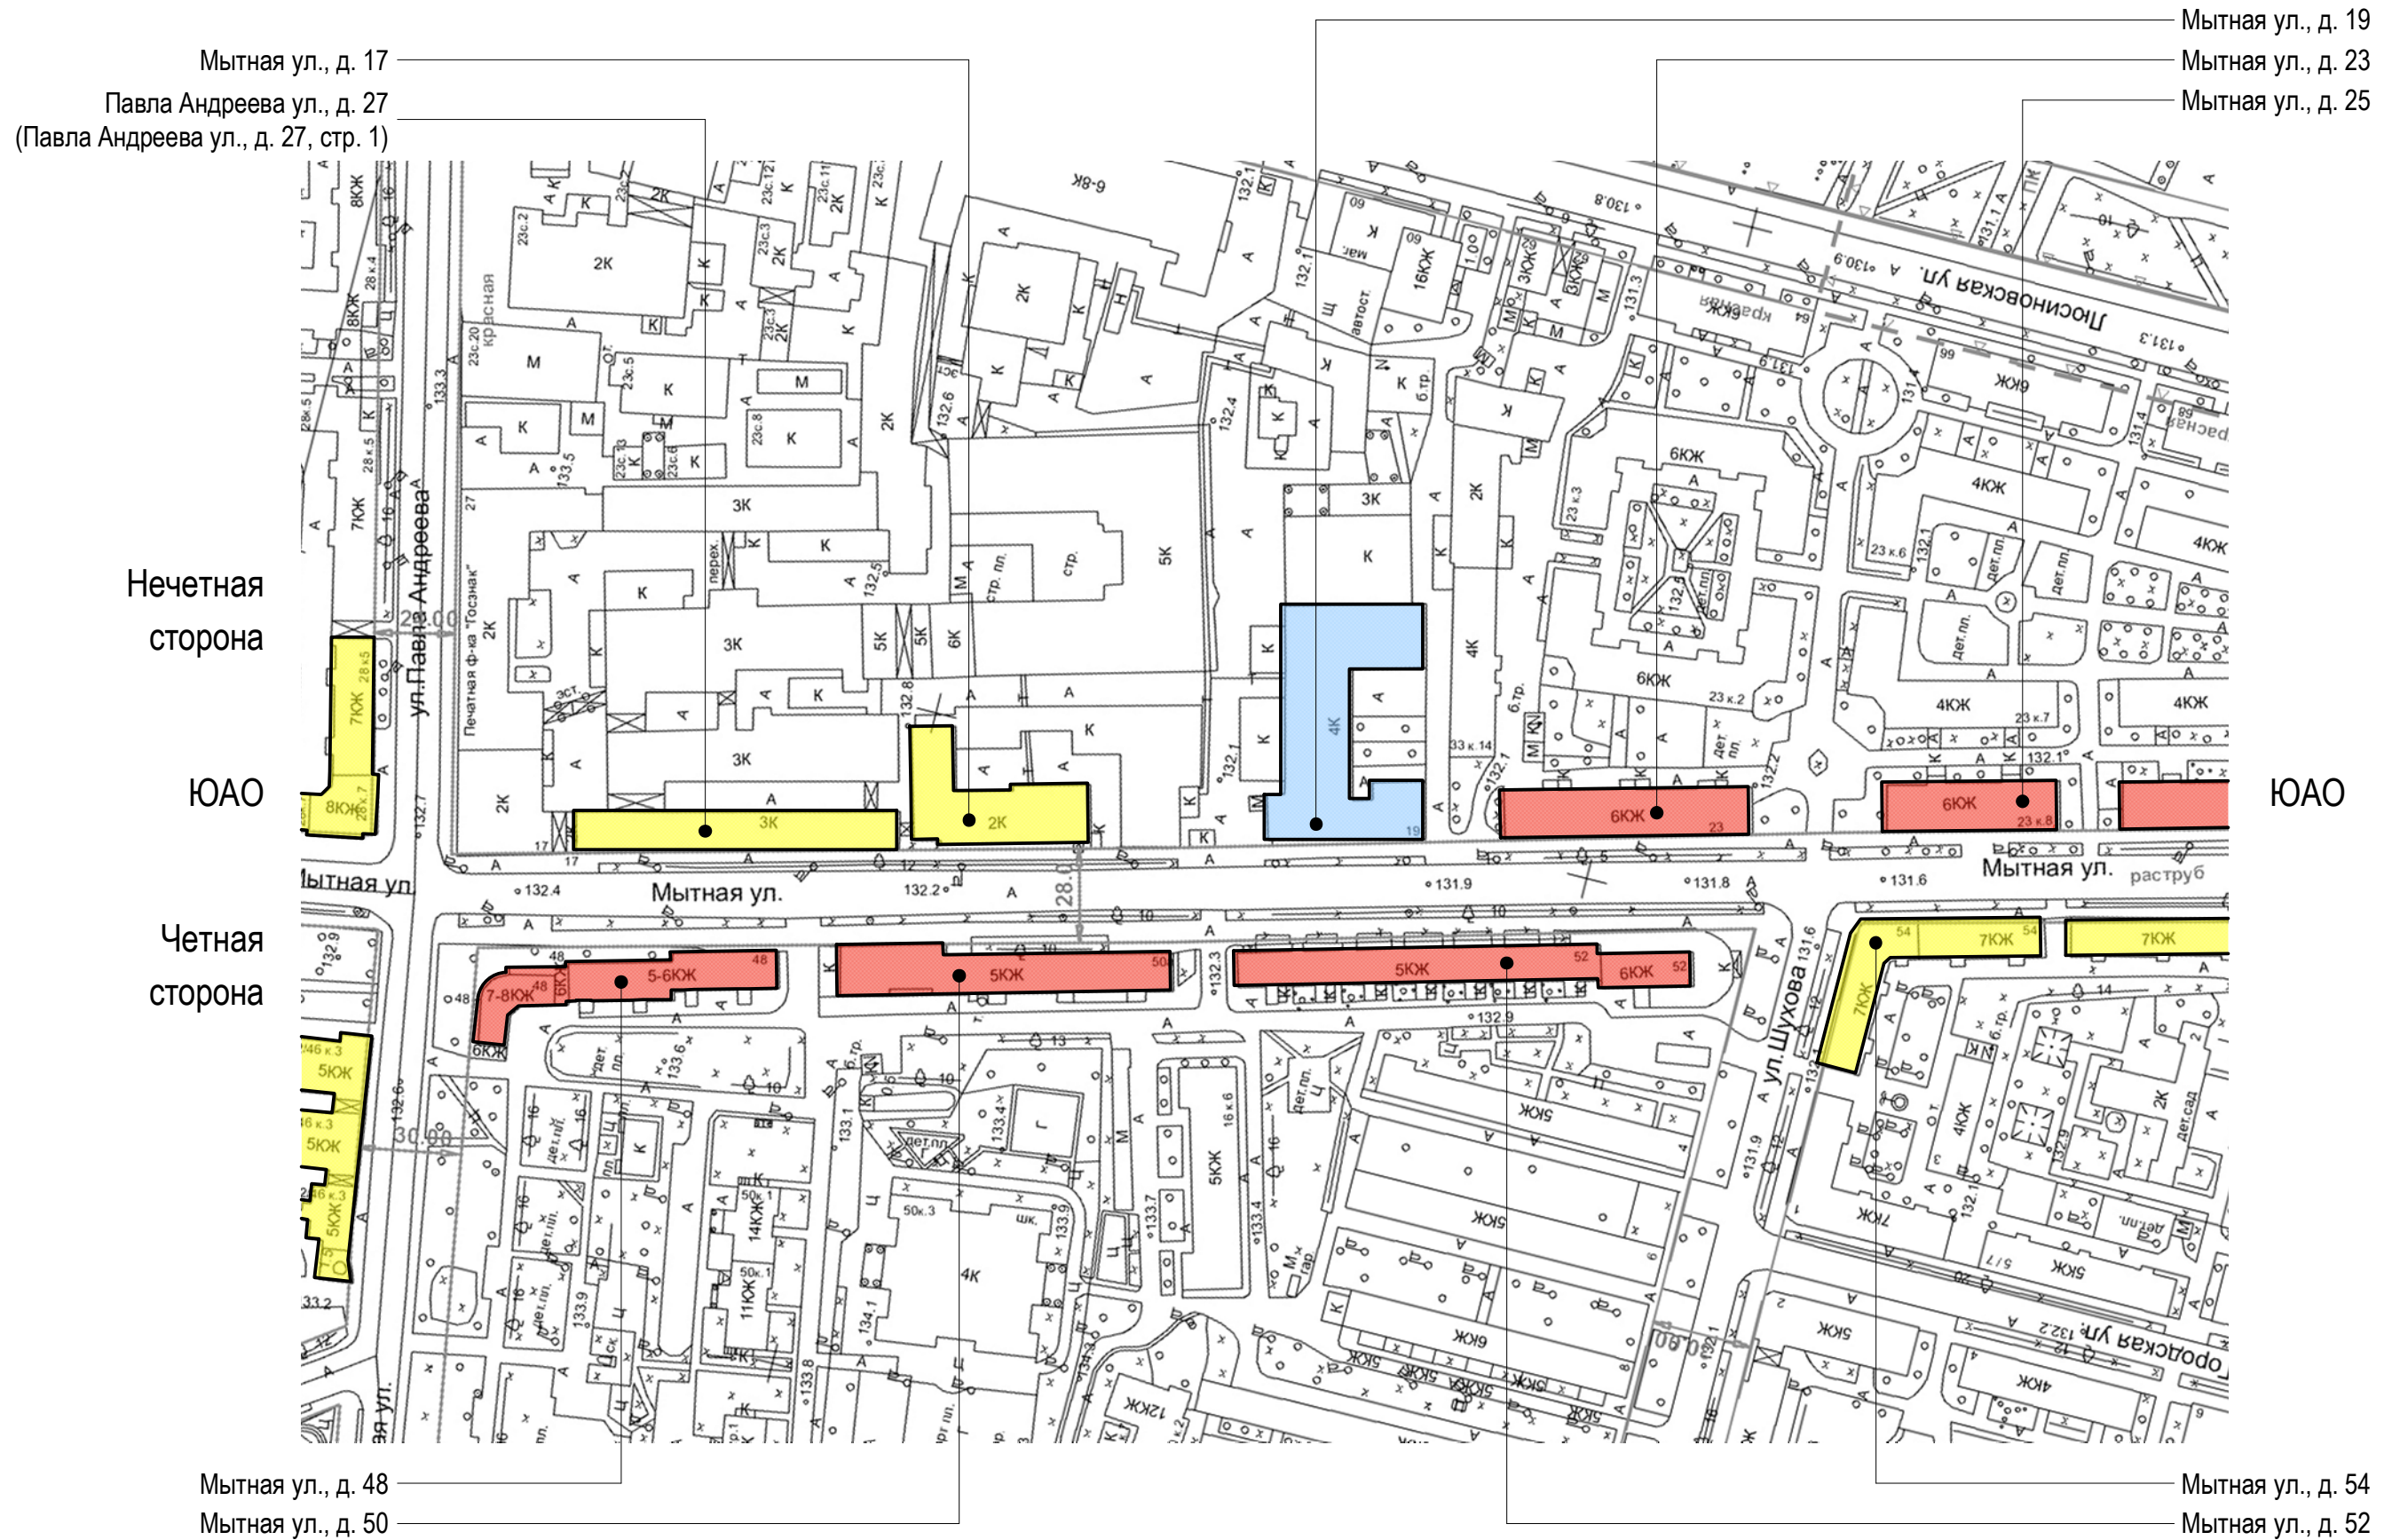

# Мытная улица. Опорный план (лист 3 из 4).

Условные обозначения:

- объекты, построенные после 1952 года

- объекты культурного наследия

- объекты, построенные до 1952 года включительно