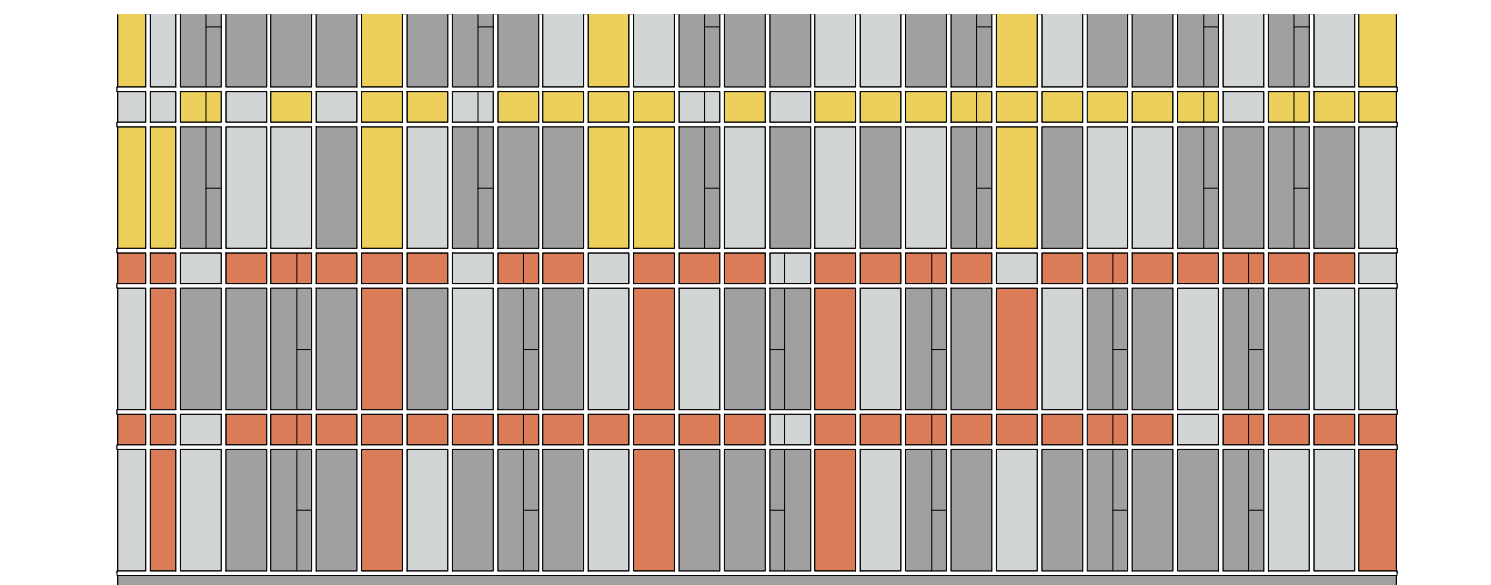

### Настенные информационные конструкции

-  «Зеленая зона» размещения вывесок
-  Объемные отдельностоящие буквы и знаки без подложки
-  Объемные отдельностоящие буквы и знаки на плоской подложке

-  Табличка
-  Меню