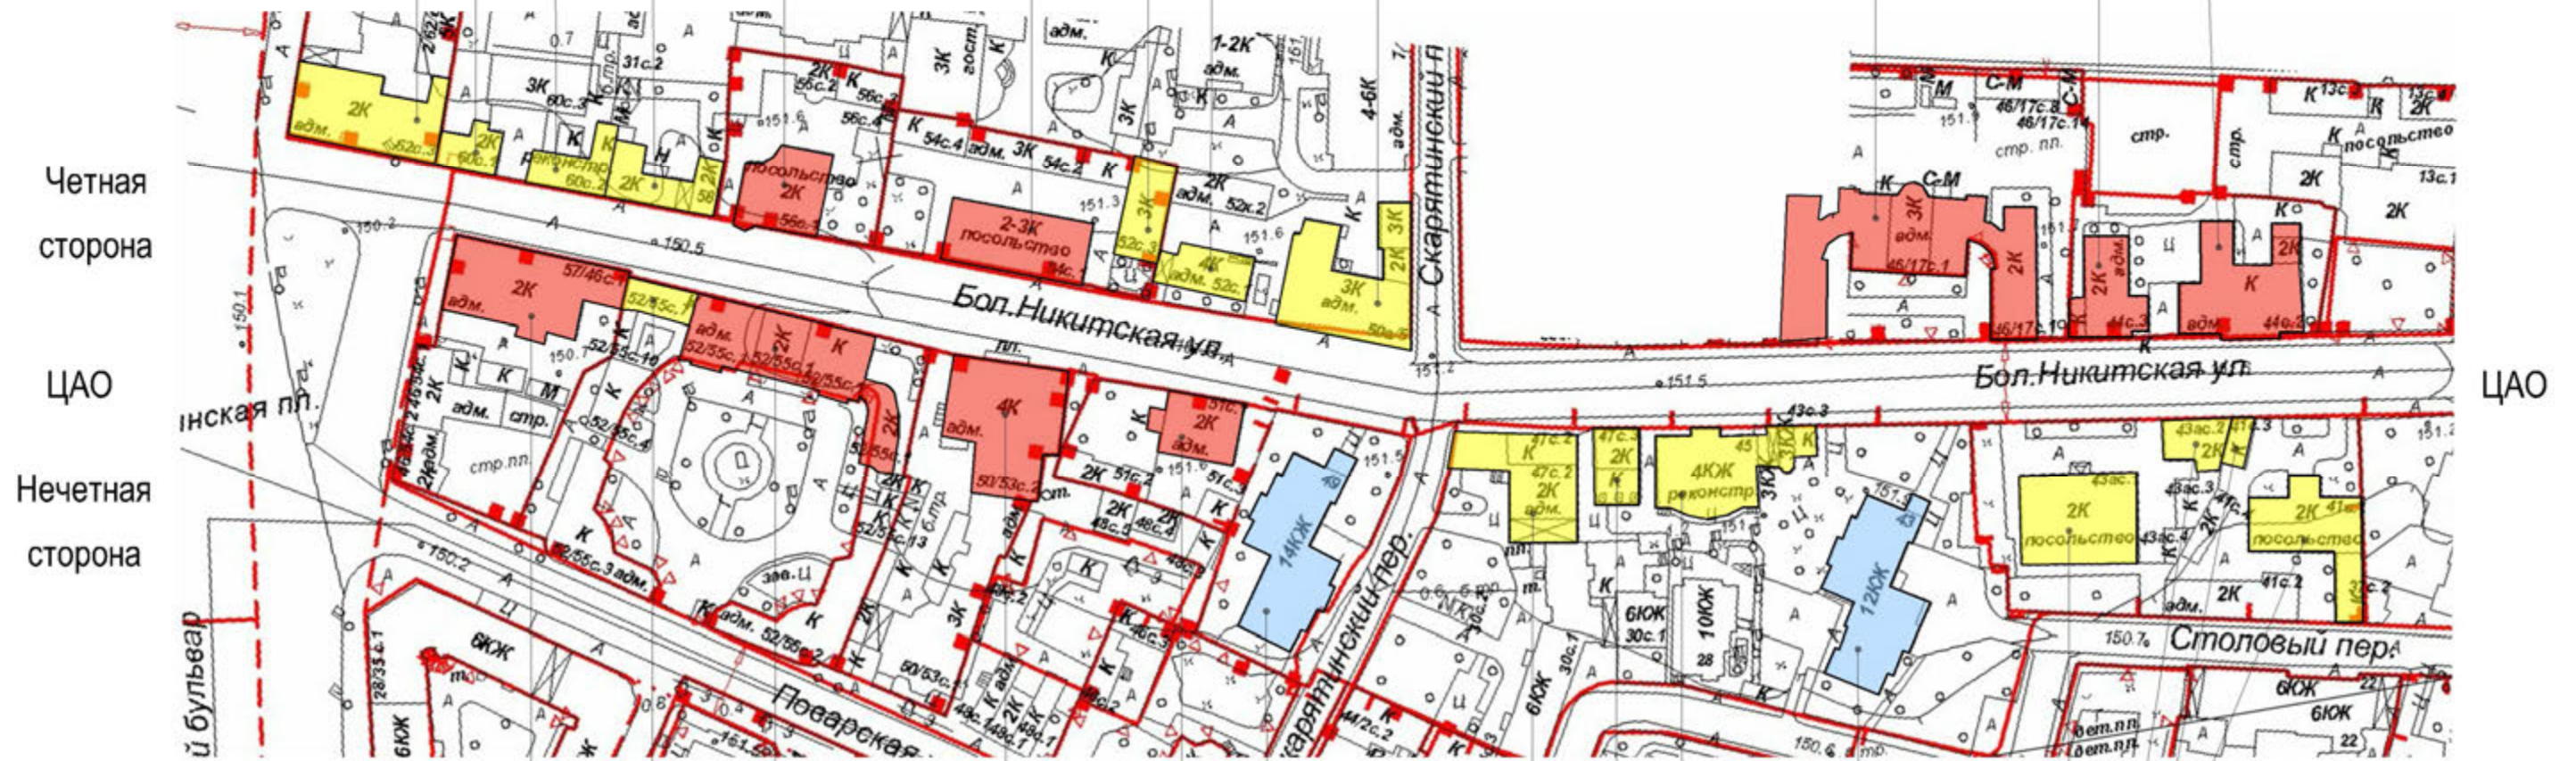

улица Б. Никитская. Опорный план

ул. Б. Никитская, д.54, стр.1
ул. Б. Никитская, д.56, стр.1
ул. Б. Никитская, д.58
ул. Б. Никитская, д.60, стр.2
ул. Б. Никитская, д.60, стр.1
ул. Б. Никитская, д.62, стр.3

ул. Б. Никитская, д.54, стр.3
ул. Б. Никитская, д.52, стр.1
ул. Б. Никитская, д.50А/5
ул. Б. Никитская, д.46/17, стр.1
ул. Б. Никитская, д.44, стр.3
ул. Б. Никитская, д.44, стр.2

ул. Б. Никитская, д.57/46, стр.1
ул. Поварская, д.52/55 стр.7
ул. Поварская, д.52/55 стр.1
ул. Поварская, д.50/53 стр.2
ул. Б. Никитская, д. 51, стр.1
ул. Б. Никитская, д.49
ул. Б. Никитская, д.47, стр.2

ул. Б. Никитская, д.41, стр.1
ул. Б. Никитская, д.41, стр.3
ул. Б. Никитская, д.43А, стр.2
ул. Б. Никитская, д.43А, стр.1
ул. Б. Никитская, д.43
ул. Б. Никитская, д.45
ул. Б. Никитская, д.47, стр.3

Условные обозначения:

- объекты, построенные после 1952 года

- объекты культурного наследия

- объекты, построенные до 1952 года включительно