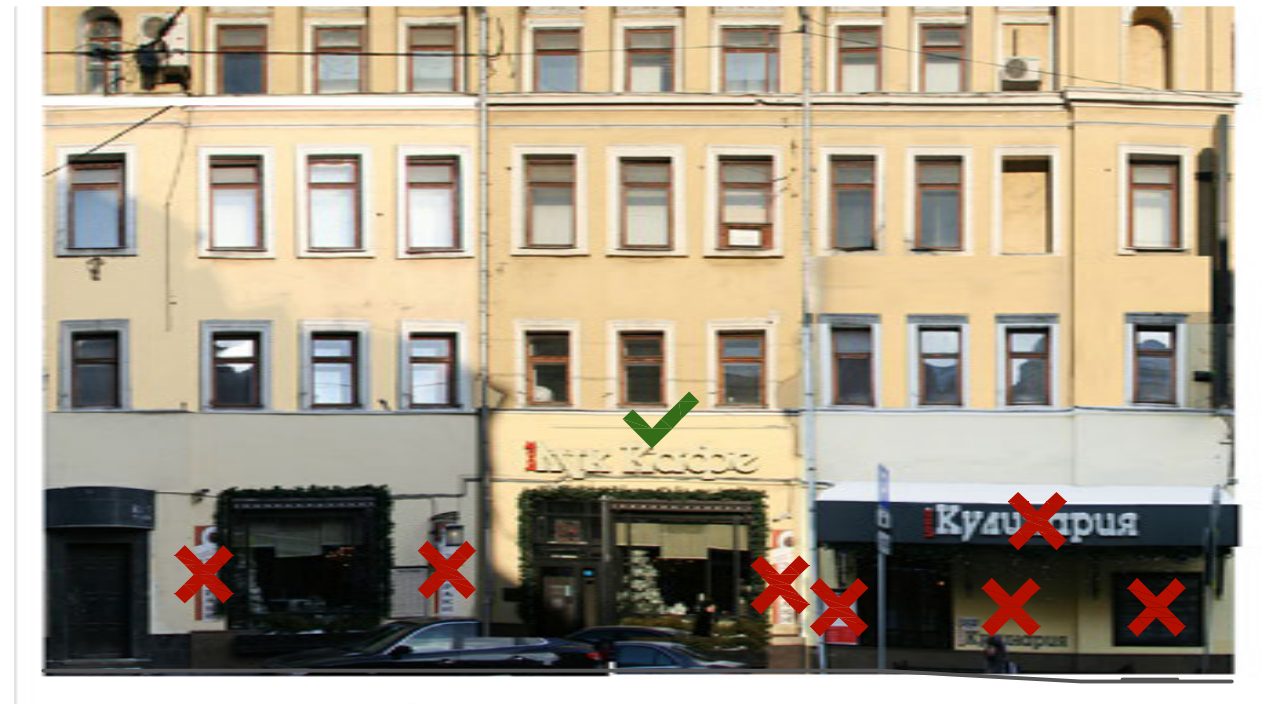

Соответствие правилам

-  Соответствует правилам
-  Не соответствует правилам

Схема плана

1

Схема размещения

Настенные информационные конструкции

-  «Зеленая зона» размещения вывесок
-  Объемные отдельностоящие буквы и знаки без подложки
-  Объемные отдельностоящие буквы и знаки на плоской подложке

-  Табличка
-  Меню

Консольная информационная конструкция

-  Панель-кронштейн

Витринные информационные конструкции

-  Объемные отдельностоящие буквы и знаки без подложки
-  Внутренняя информационная конструкция
-  Объемные отдельностоящие буквы и знаки на плоской подложке

Соответствие правилам

-  Соответствует правилам
-  Не соответствует правилам

Схема плана

Анализ существующего положения

1

Схема размещения

Настенные информационные конструкции

-  «Зеленая зона» размещения вывесок
-  Объемные отдельностоящие буквы и знаки без подложки
-  Объемные отдельностоящие буквы и знаки на плоской подложке