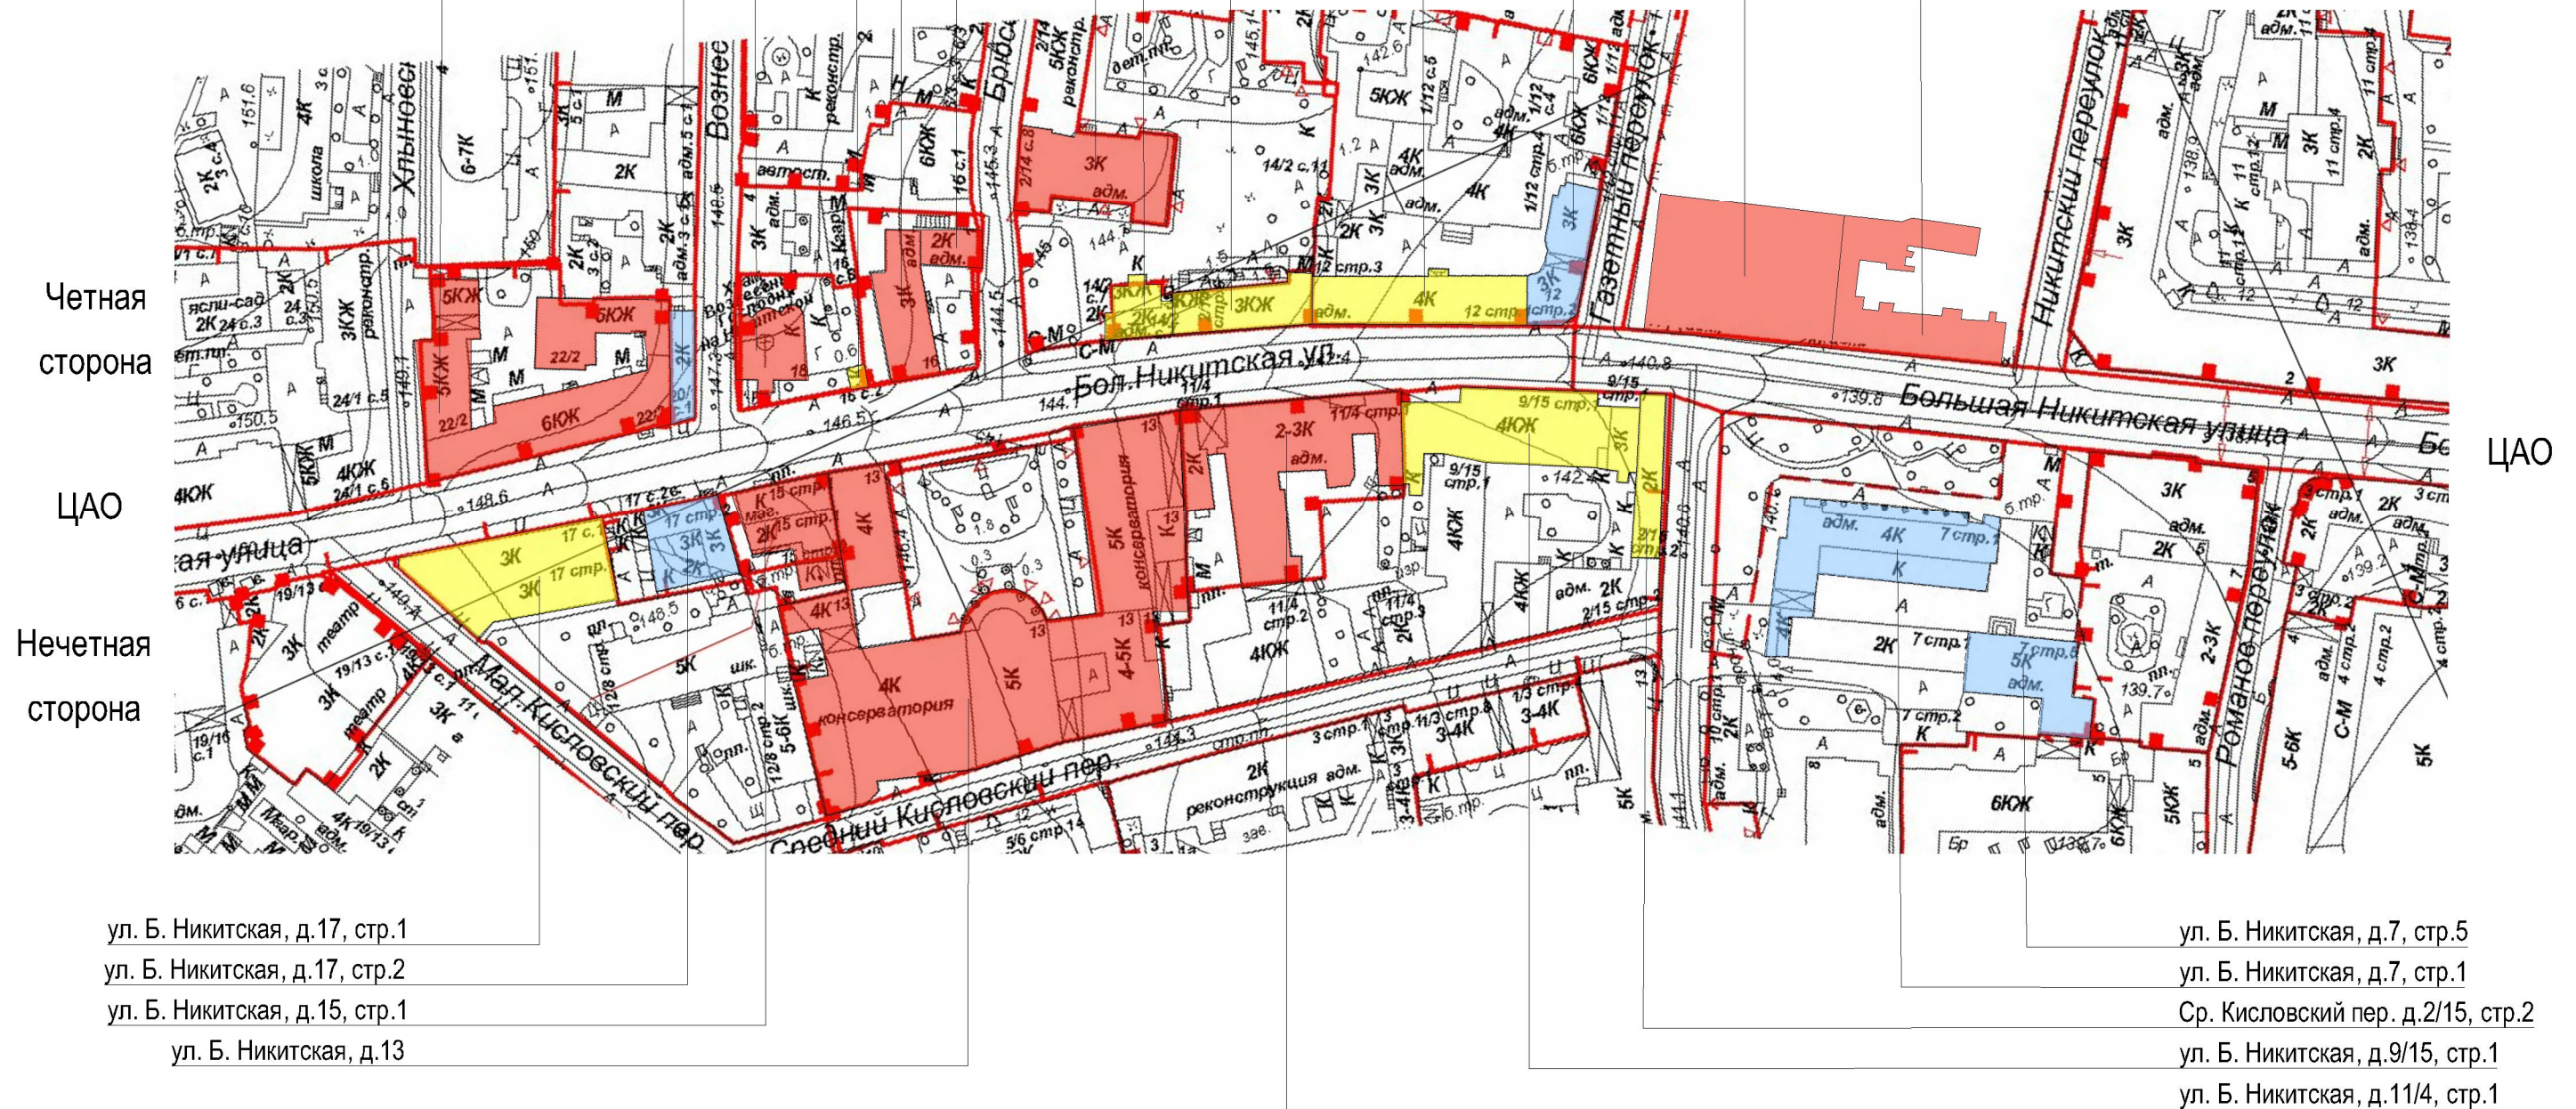

улица Б. Никитская. Опорный план

Брюсов пер. д.1
ул. Б. Никитская, д.16
ул. Б. Никитская, д.16, стр.2
ул. Б. Никитская, д.18
ул. Б. Никитская д.20/1, стр.1
ул. Б. Никитская, д.22/2

Брюсов пер. д.2/14, стр.8
ул. Б. Никитская, д.14/2, стр.7
Брюсов пер. д.2/14, стр.6
ул. Б. Никитская, д.12, стр.1
ул. Б. Никитская, д.12, стр.2
ул. Б. Никитская, д.10
ул. Б. Никитская, д.8

ул. Б. Никитская, д.17, стр.1
ул. Б. Никитская, д.17, стр.2
ул. Б. Никитская, д.15, стр.1
ул. Б. Никитская, д.13

ул. Б. Никитская, д.7, стр.5
ул. Б. Никитская, д.7, стр.1
Ср. Кисловский пер. д.2/15, стр.2
ул. Б. Никитская, д.9/15, стр.1
ул. Б. Никитская, д.11/4, стр.1

Условные обозначения:

- объекты, построенные после 1952 года

- объекты культурного наследия

- объекты, построенные до 1952 года включительно