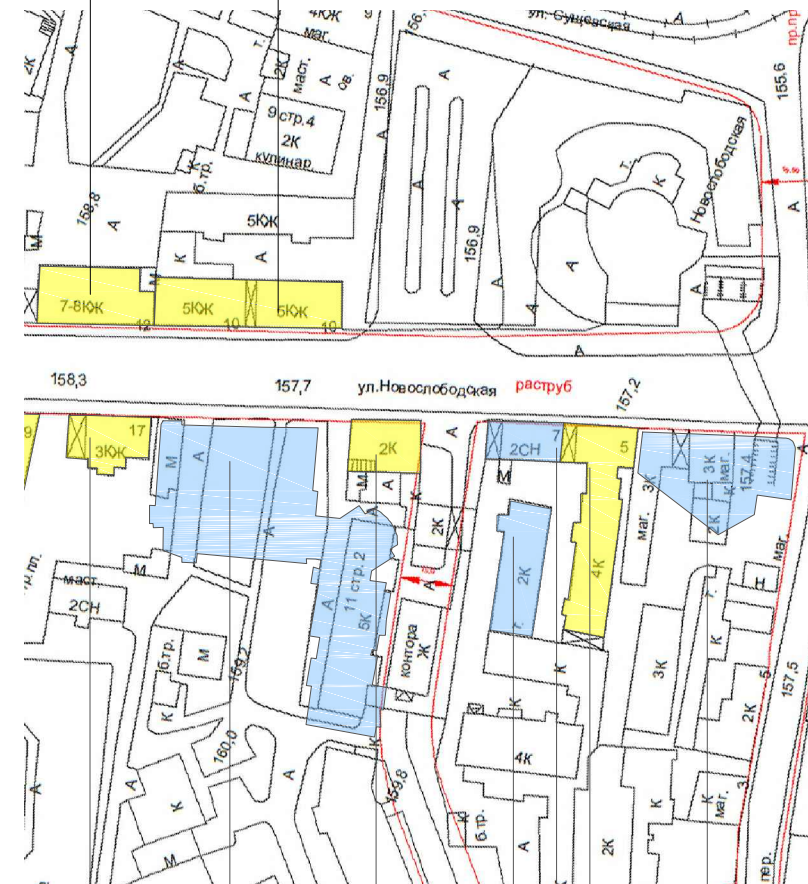

улица Новослободская . Опорный план

Новослободская ул., д. 12

Новослободская ул., д. 10, с. 1

Четная
сторона

ЦАО

Нечетная
сторона

ЦАО

Новослободская ул., д. 17, с. 1
Новослободская ул., д. 11
Новослободская ул., д. 11, с. 1

Новослободская ул., д. 3
Новослободская ул., д. 5, с. 1
Новослободская ул., д. 7, с. 7
Новослободская ул., д. 9, с. 2

Условные обозначения:

- объекты, построенные после 1952 года

- объекты культурного наследия

- объекты, построенные до 1952 года включительно