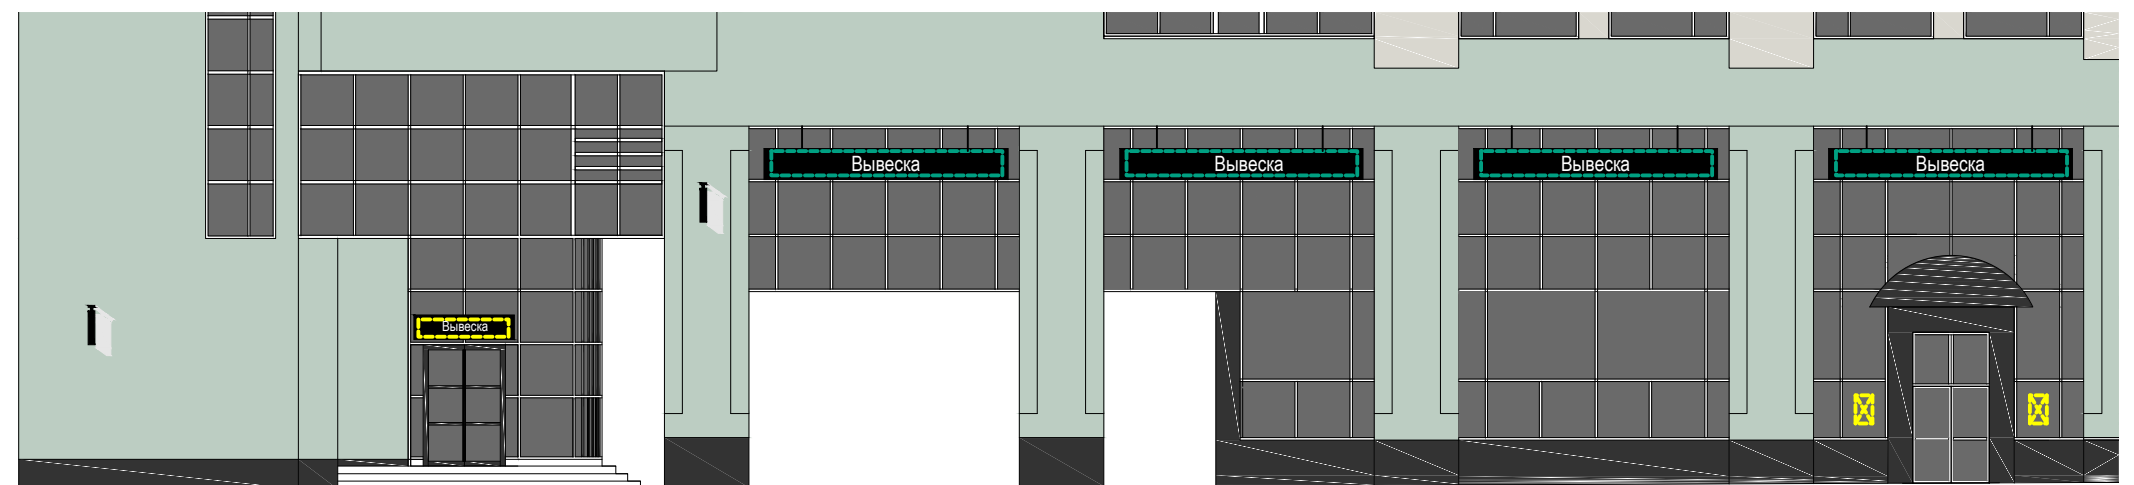

Соответствие правилам

-  Соответствует правилам
-  Не соответствует правилам

Схема плана

1 Схема размещения

Примечание: Подвесные конструкции в плоскости колонн. Цвет подложки - серый (металлик).

Настенные информационные конструкции