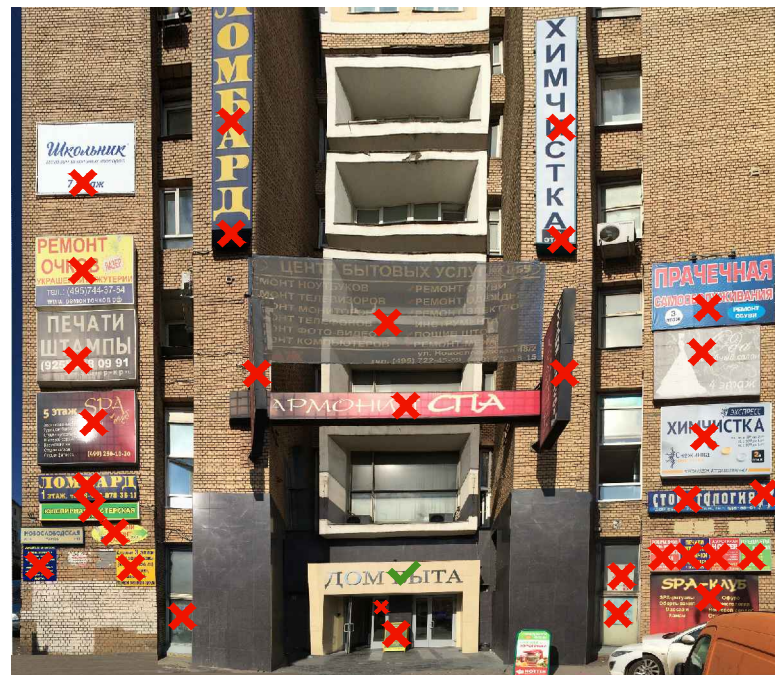

-  Табличка
-  Меню
-  Афиша

Консольная информационная конструкция

Витринные информационные конструкции

-  Объемные отдельностоящие буквы и знаки без подложки
-  Внутренняя информационная конструкция
-  Объемные отдельностоящие буквы и знаки на плоской подложке

Соответствие правилам

-  Соответствует правилам
-  Не соответствует правилам

Схема плана

Анализ существующего положения

1 Схема размещения

Настенные информационные конструкции

-  «Зеленая зона» размещения вывесок
-  Вывеска Объемные отдельностоящие буквы и знаки без подложки
-  Вывеска Объемные отдельностоящие буквы и знаки на плоской подложке