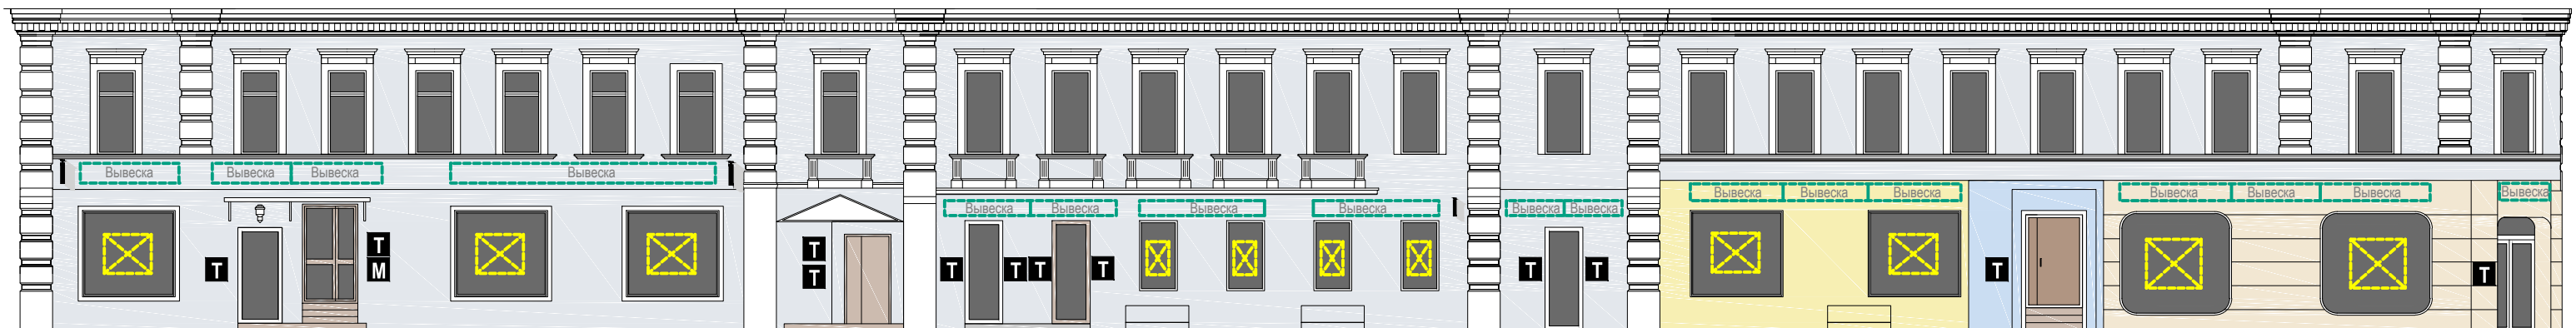

Соответствие правилам

- Соответствует правилам
- Не соответствует правилам

Схема плана

1 Схема размещения

ул.Новослободская д.36/1 с.1

Настенные информационные конструкции

-  «Зеленая зона» размещения вывесок
-  Объемные отдельностоящие буквы и знаки без подложки
-  Объемные отдельностоящие буквы и знаки на плоской подложке