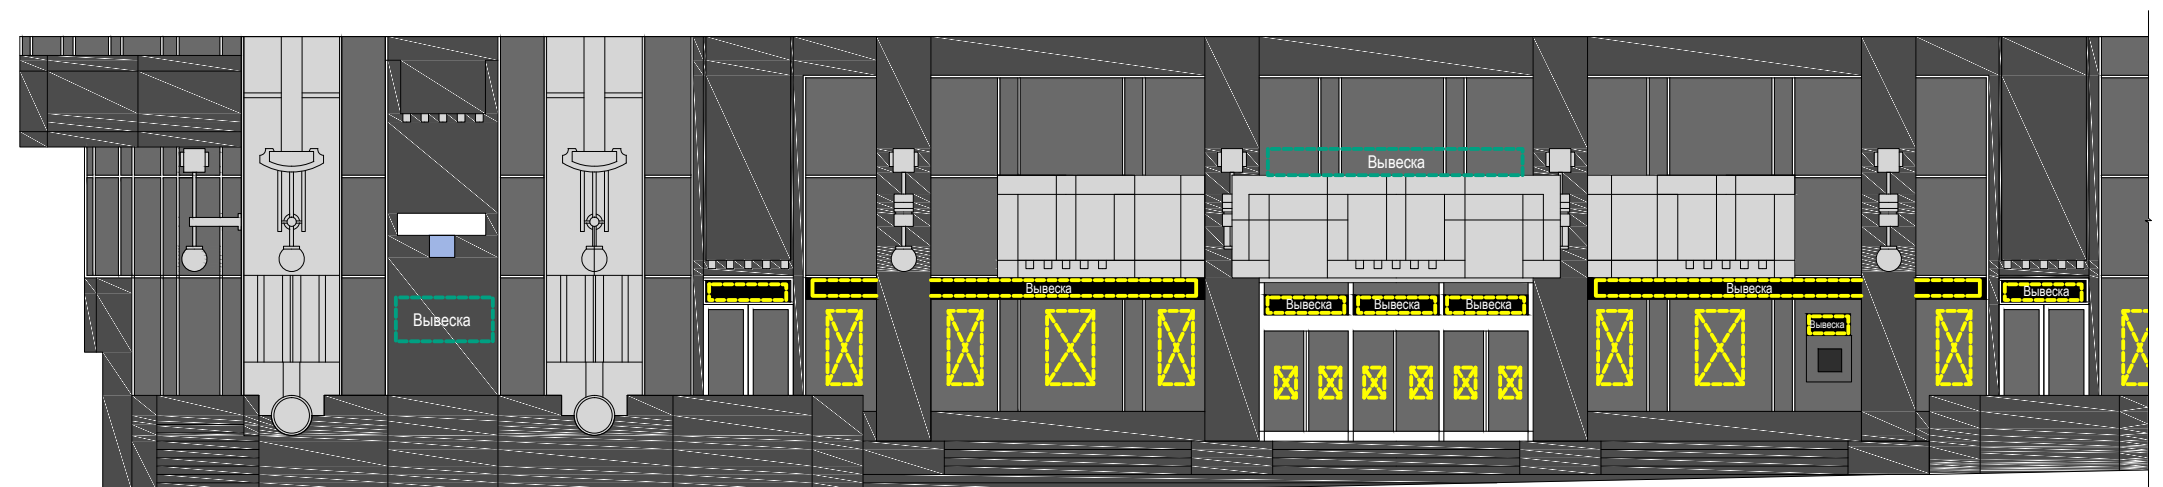

Соответствие правилам

-  Соответствует правилам
-  Не соответствует правилам

Схема плана

1 Схема размещения

Примечание: Цвет плоской подложки - черный или серый (возможен металлик).

Настенные информационные конструкции