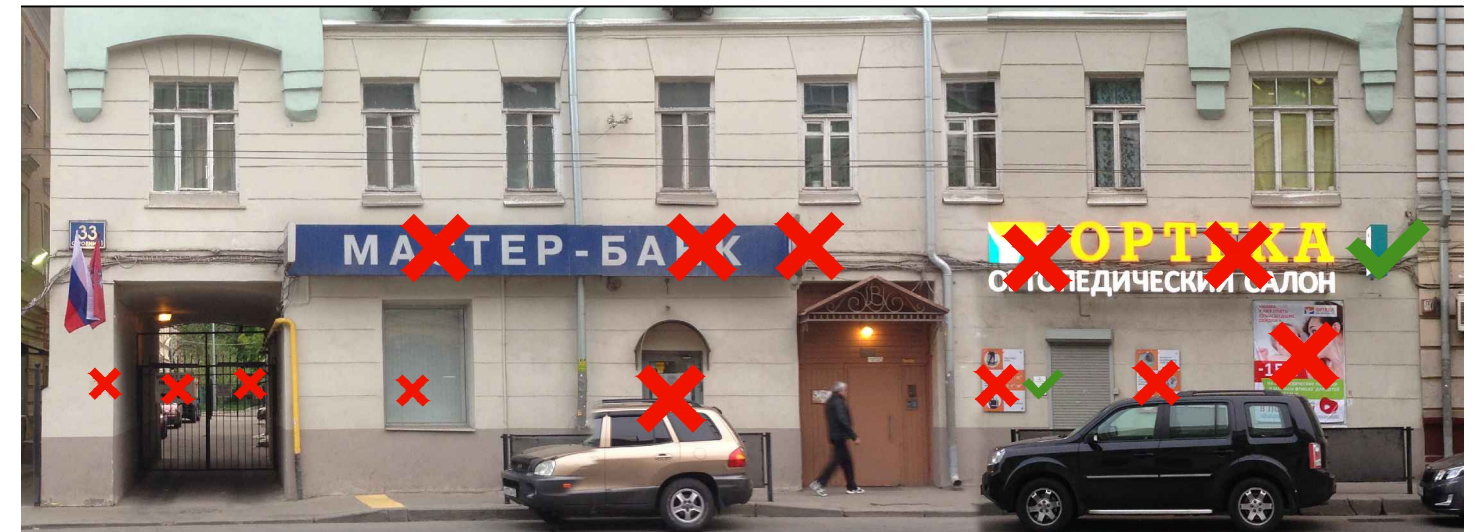

-  Соответствует правилам
-  Не соответствует правилам

Схема плана

Анализ существующего положения

1 Схема размещения

Настенные информационные конструкции

- «Зеленая зона» размещения вывесок
- Объемные отдельностоящие буквы и знаки без подложки
- Объемные отдельностоящие буквы и знаки на плоской подложке

- Табличка
- Меню
- Афиша

Консольная информационная конструкция

Витринные информационные конструкции

- Объемные отдельностоящие буквы и знаки без подложки
- Внутренняя информационная конструкция
- Объемные отдельностоящие буквы и знаки на плоской подложке

Соответствие правилам

- Соответствует правилам
- Не соответствует правилам

Схема плана

1 Схема размещения

Настенные информационные конструкции

-  «Зеленая зона» размещения вывесок
-  Объемные отдельностоящие буквы и знаки без подложки
-  Объемные отдельностоящие буквы и знаки на плоской подложке