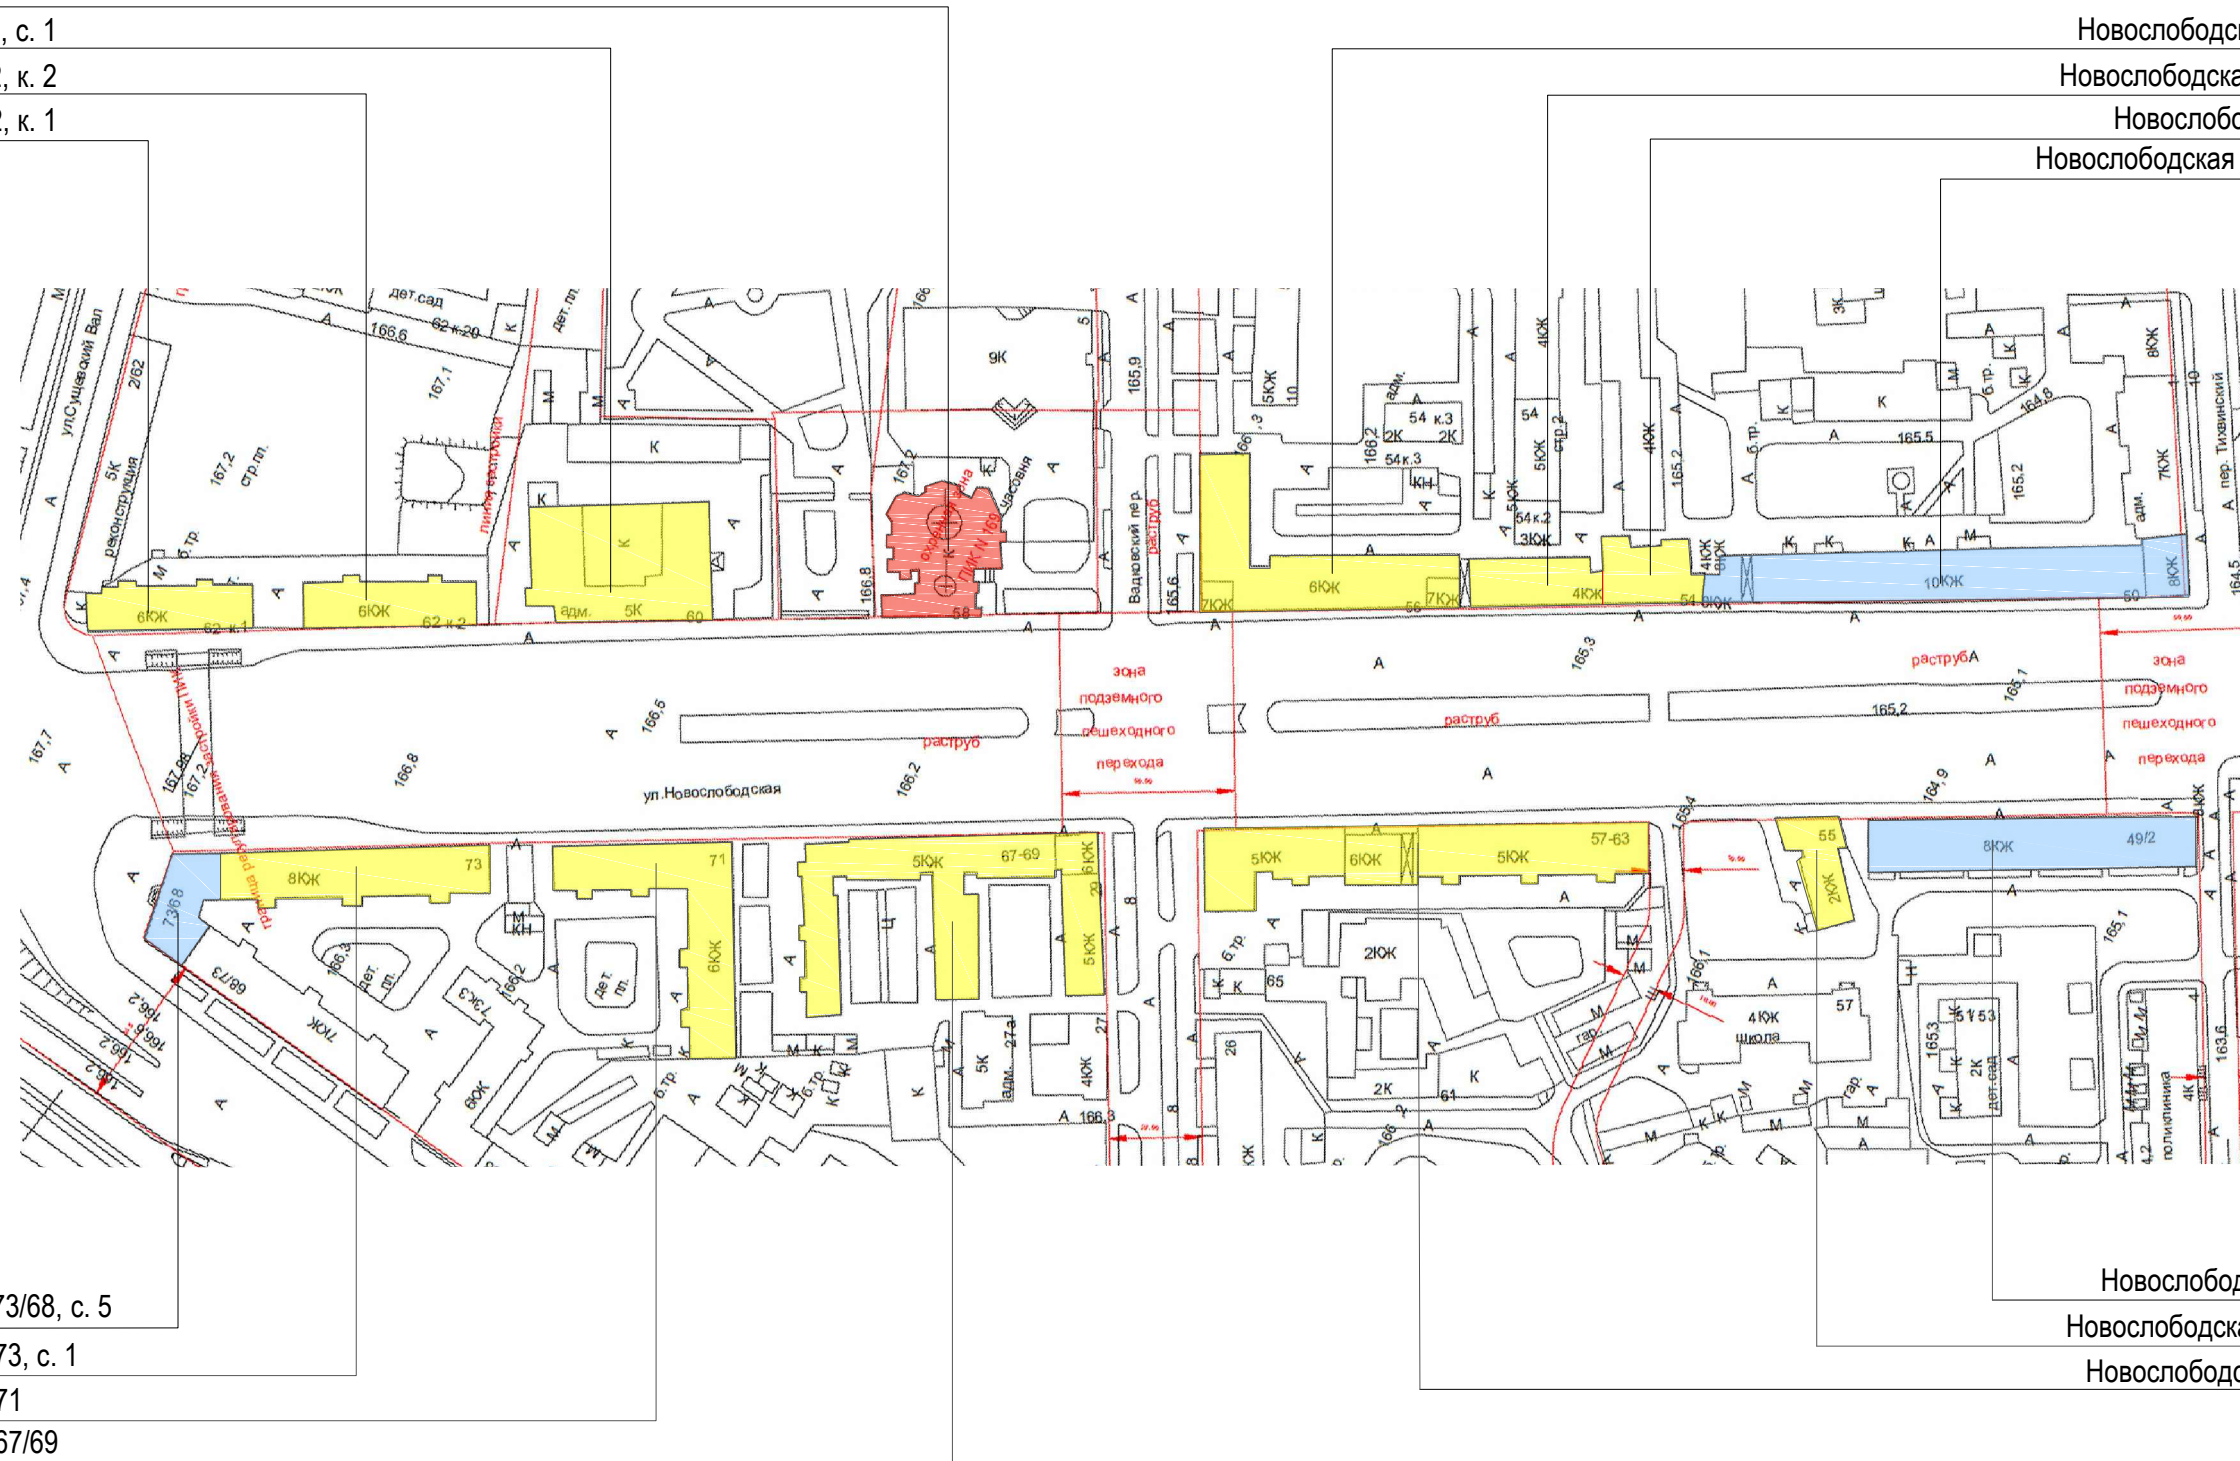

улица Новослободская . Опорный план

Новослободская ул., д. 58

Новослободская ул., д. 60, с. 1

Новослободская ул., д. 62, к. 2

Новослободская ул., д. 62, к. 1

Новослободская ул., д. 54/56

Новослободская ул., д. 54, с. 1

Новослободская ул., д. 52

Новослободская ул., д. 50/1, с. 2

Четная
сторона

ЦАО

Нечетная
сторона

ЦАО

Новослободская ул., д. 73/68, с. 5

Новослободская ул., д. 73, с. 1

Новослободская ул., д. 71

Новослободская ул., д. 67/69

Новослободская ул., д. 49/2

Новослободская ул., д. 55, с. 1

Новослободская ул., д. 57/65

Условные обозначения:

- объекты, построенные после 1952 года

- объекты культурного наследия

- объекты, построенные до 1952 года включительно