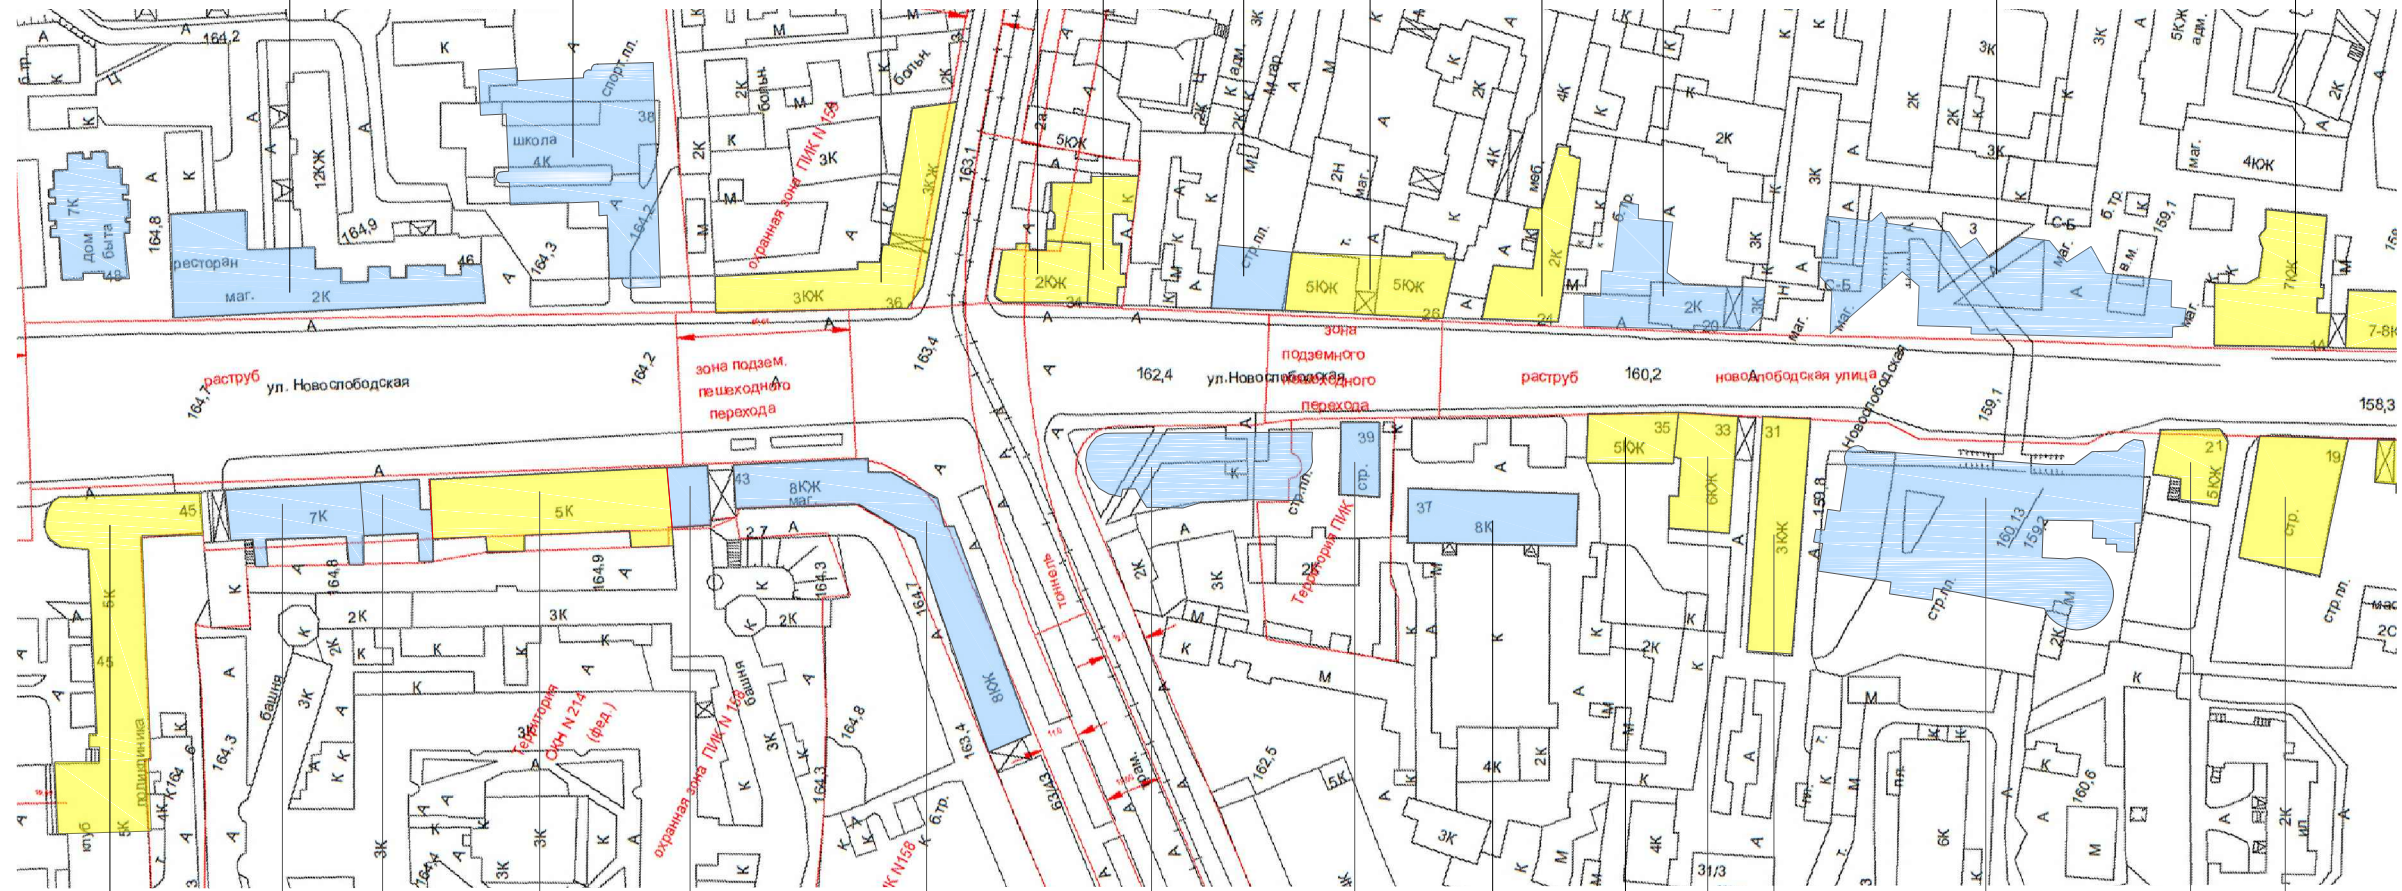

улица Новослободская . Опорный план

Новослободская ул., д. 32, с. 1
Новослободская ул., д. 34/2
Новослободская ул., д. 36/1, с. 1
Новослободская ул., д. 38, с. 1
Новослободская ул., д. 46
Новослободская ул., д. 48

Новослободская ул., д. 28
Новослободская ул., д. 26, с. 1
Новослободская ул., д. 24, с. 1
Новослободская ул., д. 20
Новослободская ул., д. 16
Новослободская ул., д. 14/19, с. 1

Четная
сторона

ЦАО

Нечетная
сторона

ЦАО

Новослободская ул., д. 47
Новослободская ул., д. 45, с. 1
Новослободская ул., д. 45, к. В
Новослободская ул., д. 45, к. Б
Новослободская ул., д. 45, к. А
Лесная ул., д. 63/43, с. 2
Новослободская ул., д. 41
Новослободская ул., д. 39

Новослободская ул., д. 19, с. 1
Новослободская ул., д. 21
Новослободская ул., д. 23
Новослободская ул., д. 31, с. 1
Новослободская ул., д. 33
Новослободская ул., д. 35
Новослободская ул., д. 37, к. 4А

Условные обозначения:

- объекты, построенные после 1952 года
- объекты культурного наследия
- объекты, построенные до 1952 года включительно