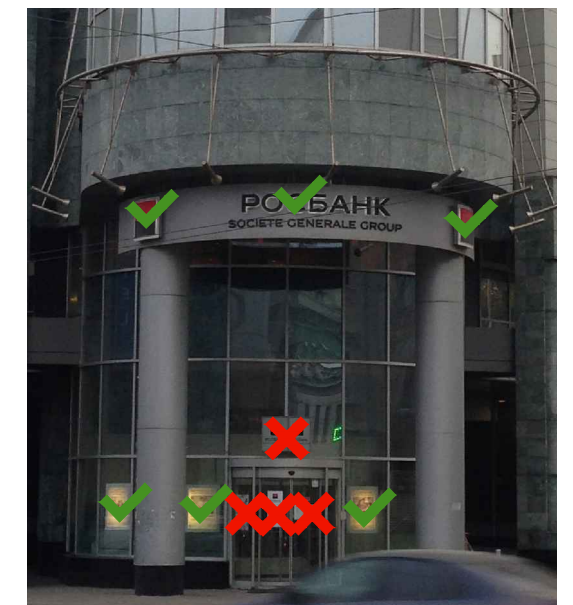

Анализ существующего положения