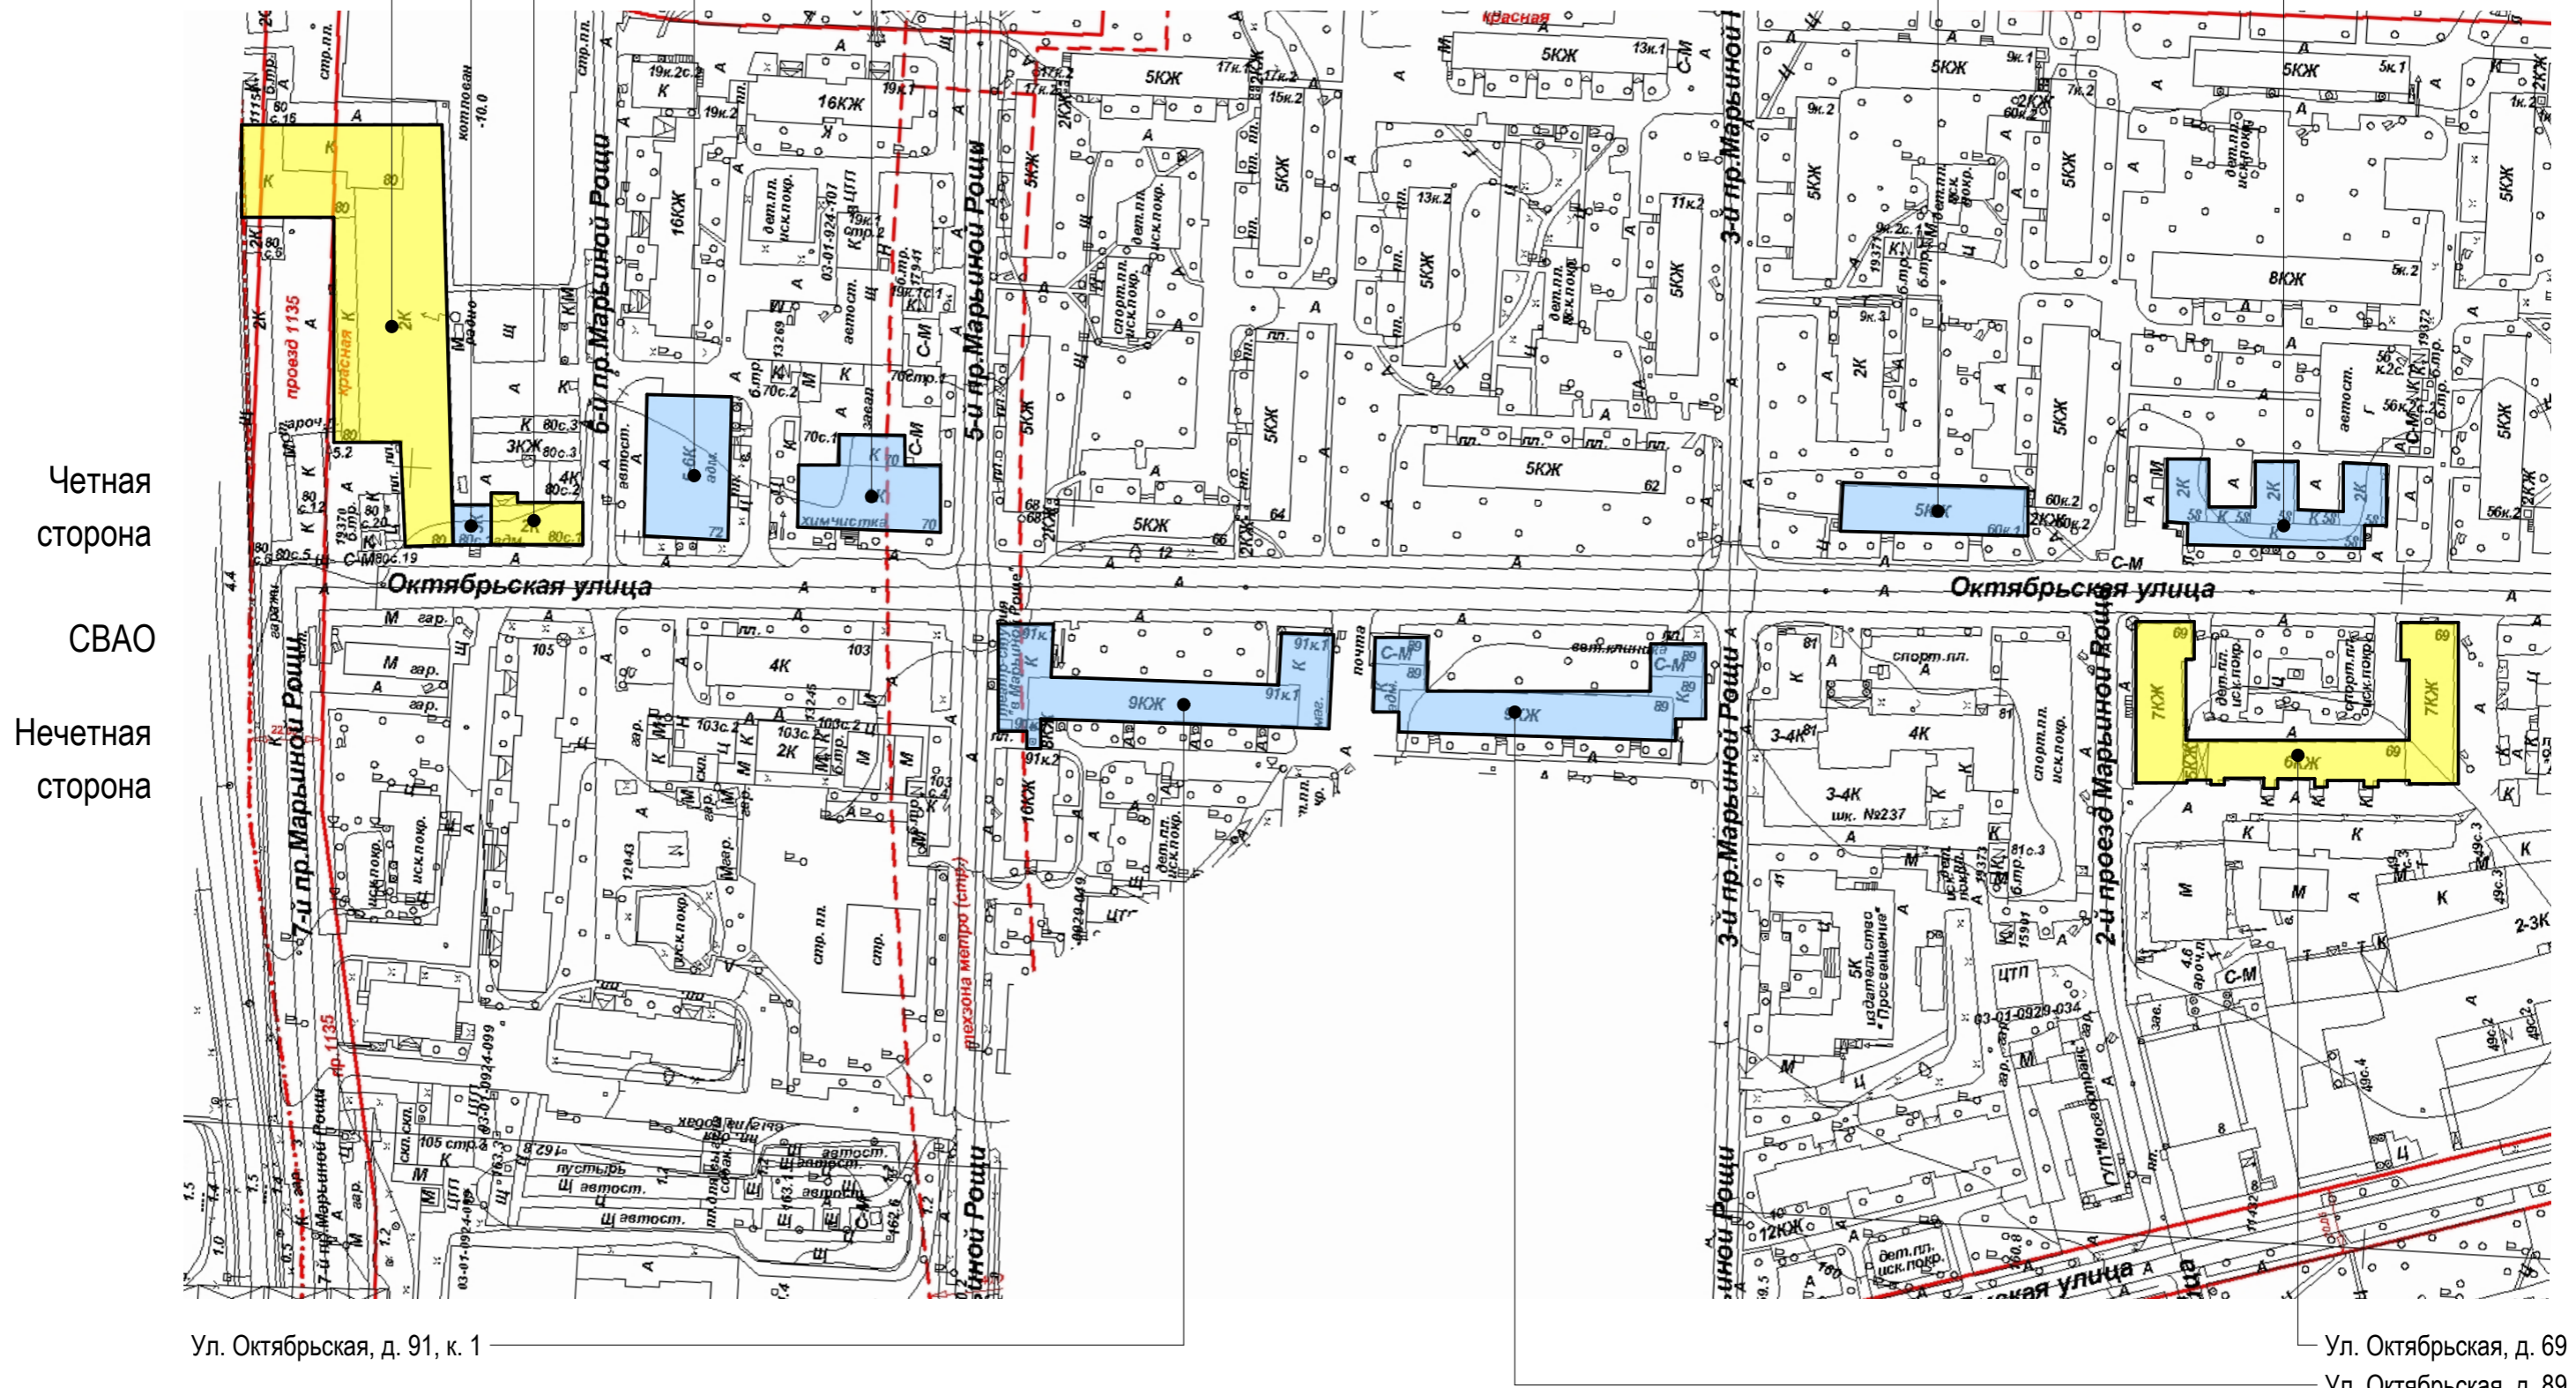

Ул. Октябрьская. Опорный план (Лист 1 из 3)

Ул. Октябрьская, д. 70
Ул. Октябрьская, д. 72
Ул. Октябрьская, д. 80, стр. 1
Ул. Октябрьская, д. 80
Ул. Октябрьская, д. 80, стр. 8

Ул. Октябрьская, д. 60, к. 1
Ул. Октябрьская, д. 58

Ул. Октябрьская, д. 91, к. 1

Ул. Октябрьская, д. 69
Ул. Октябрьская, д. 89

Условные обозначения:

- объекты, построенные после 1952 года

- объекты культурного наследия

- объекты, построенные до 1952 года включительно