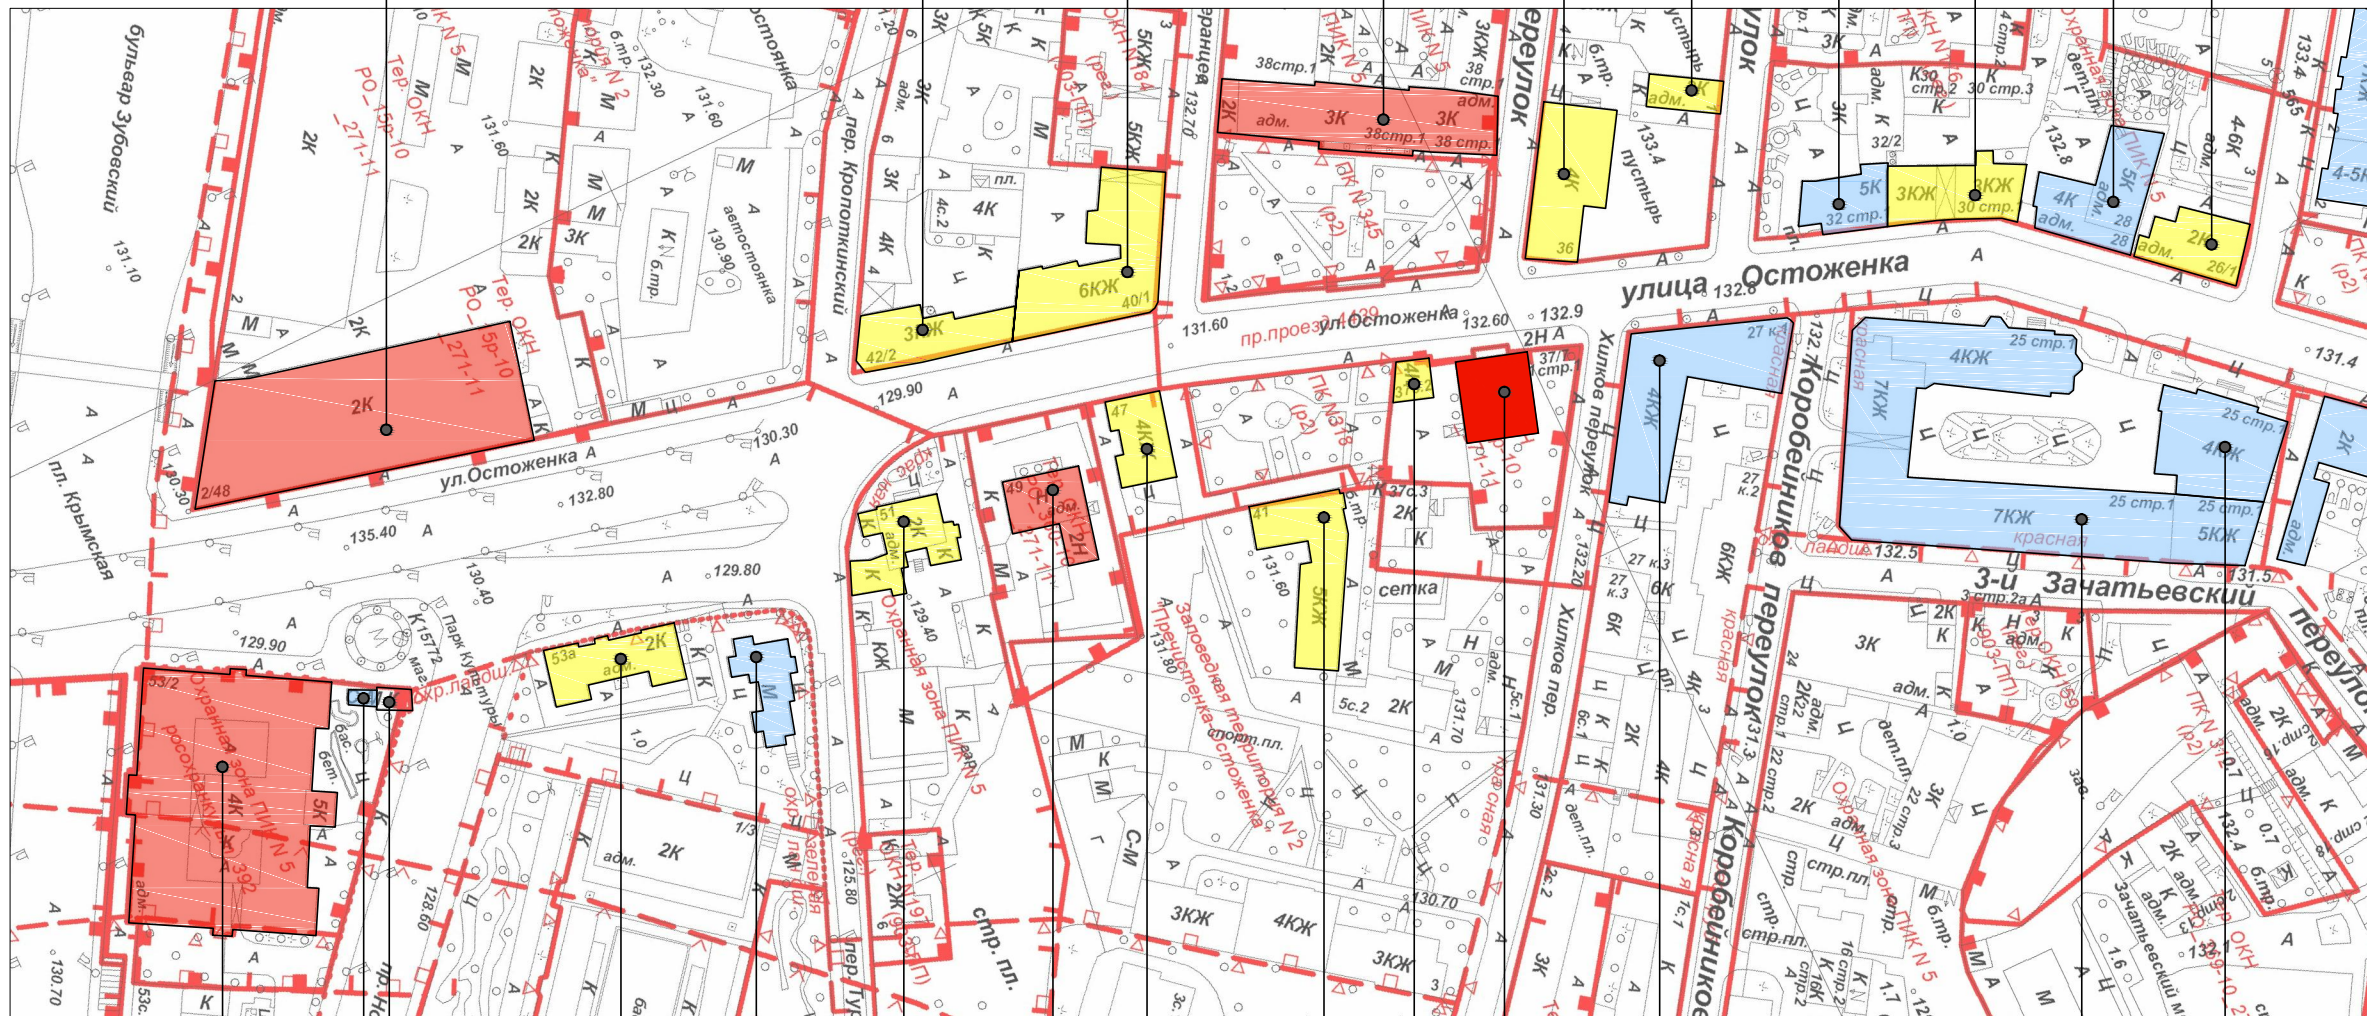

улица Остоженка. Опорный план (лист 1 из 2)

ул. Остоженка д. 36
ул. Остоженка д. 38 стр.1
ул. Остоженка д. 40/1
ул. Остоженка д. 42/2
Zubovskiy bulv.d.2 str.7

Мансуровский пер. д.1
ул. Остоженка д. 32 стр.1
ул. Остоженка д. 30 стр.1
ул. Остоженка д. 28
ул. Остоженка д. 26/1

Четная
сторона
ЦАО
Нечетная
сторона

ЦАО

ул. Остоженка д. 53/2 стр.1
ул. Остоженка д. 53/2 стр.10
ул. Остоженка д. 53/2 стр.4
ул. Остоженка д. 53А
Турчанинов пер. д. 3 стр.5
ул. Остоженка д. 51 стр.1
ул. Остоженка д. 49 стр.1

ул. Остоженка д. 25 стр.1
ул. Остоженка д. 25
ул. Остоженка д. 27 корп.1
ул. Остоженка д. 37/7 стр.1
ул. Остоженка д. 37/7 стр.2
ул. Остоженка д. 41
ул. Остоженка д. 47

Условные обозначения:

- объекты, построенные после 1952 года

- объекты культурного наследия

- объекты, построенные до 1952 года включительно