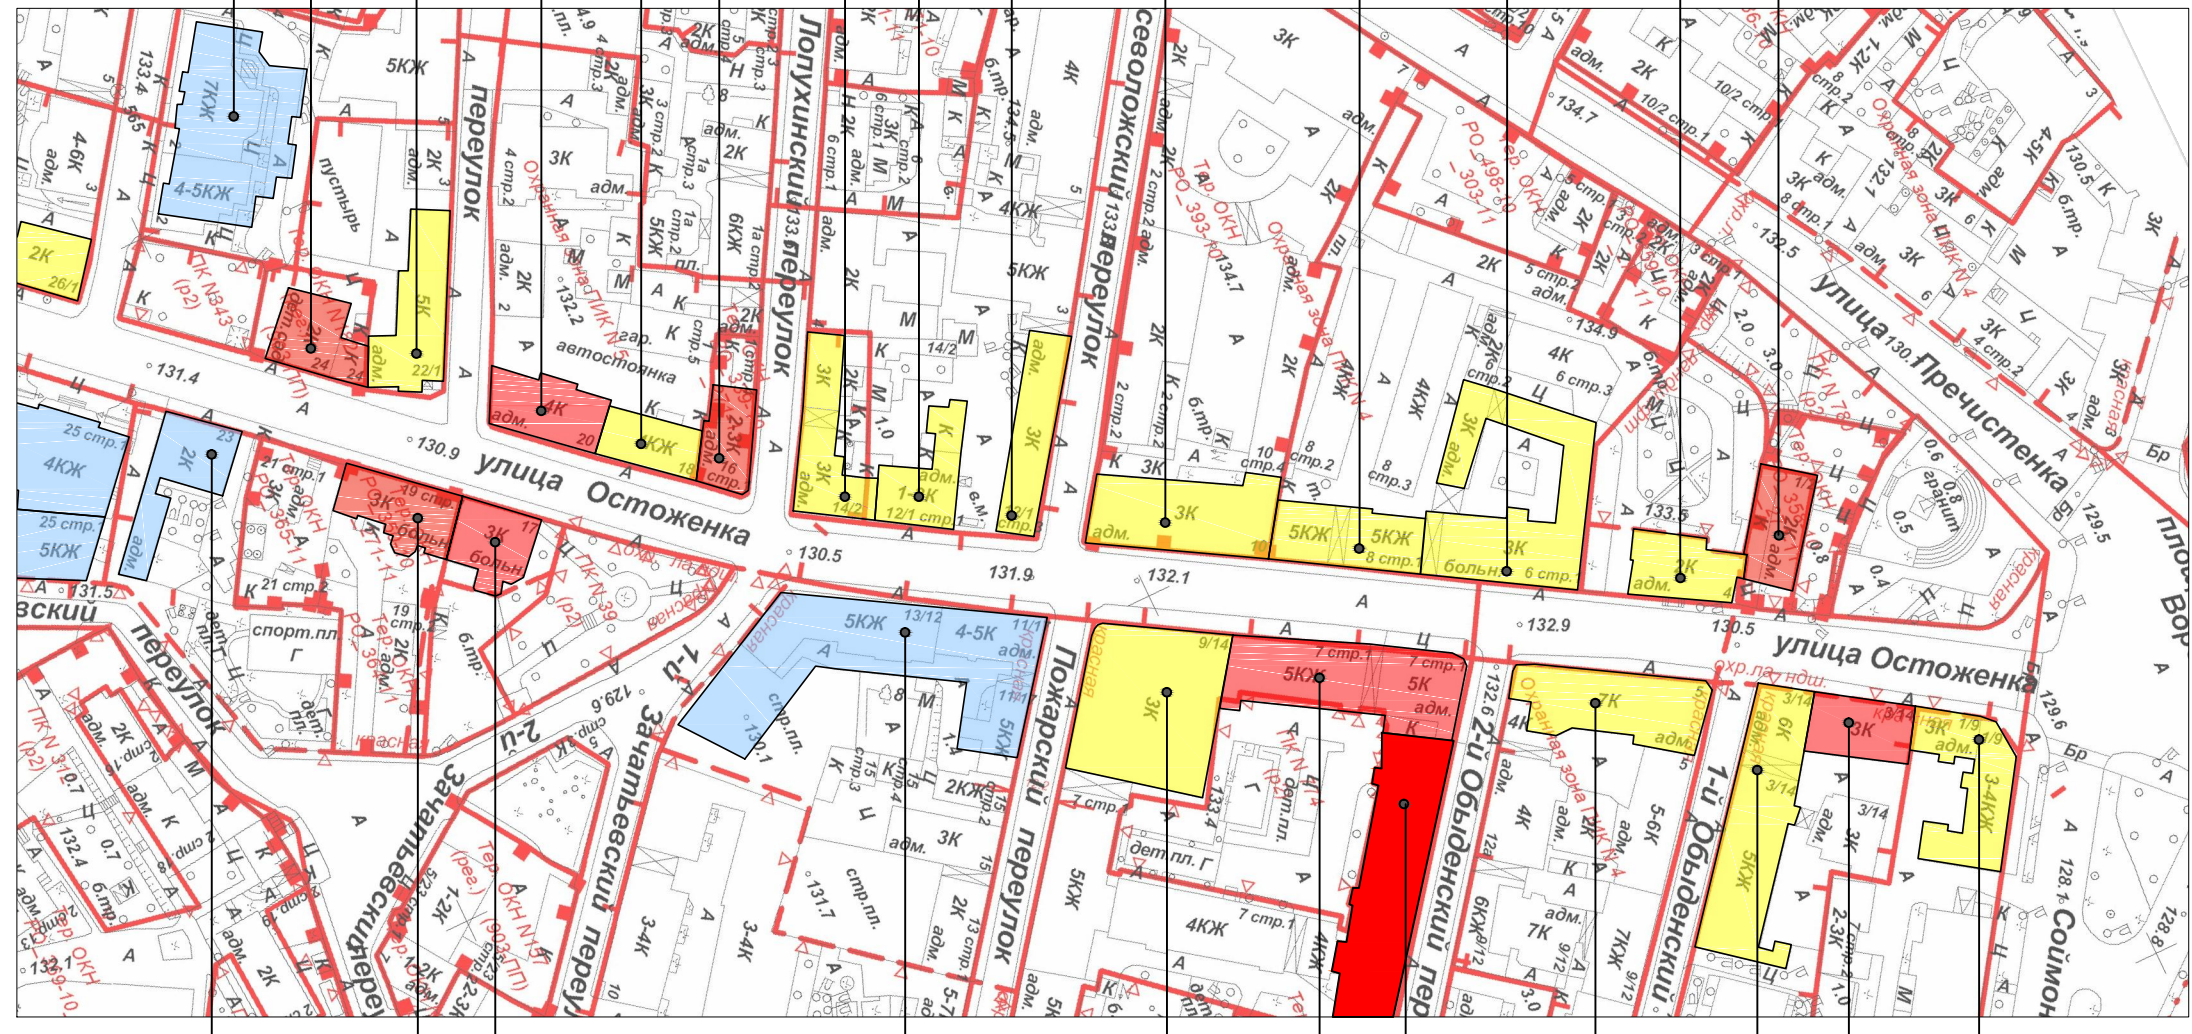

улица Остоженка. Опорный план (лист 2 из 2)

ул.Остоженка д. 14/2
ул.Остоженка д. 16 стр. 1
ул.Остоженка д. 18
ул.Остоженка д. 20
ул.Остоженка д. 22/1
ул.Остоженка д. 24
Сеченовский пер. д. 2

ул.Остоженка д. 12/1 стр. 1
ул.Остоженка д. 12/1 стр. 3
ул.Остоженка д. 10
ул.Остоженка д. 8 стр. 1
ул.Остоженка д. 6 стр. 1
ул.Остоженка д. 4
ул. Пречистенка д. 1/2

Четная
сторона
ЦАО
Нечетная
сторона

ЦАО

ул.Остоженка д. 23
ул.Остоженка д. 19 стр.1
ул.Остоженка д. 17
ул.Остоженка д. 11
ул.Остоженка д. 9/14

ул.Остоженка д. 1/9
ул.Остоженка д. 3/14
1-й Обыденский переулок д.14
ул.Остоженка д. 5
ул.Остоженка д. 7/7 стр. 1
ул.Остоженка д. 7 стр. 1

Условные обозначения:

- объекты, построенные после 1952 года
- объекты культурного наследия
- объекты, построенные до 1952 года включительно