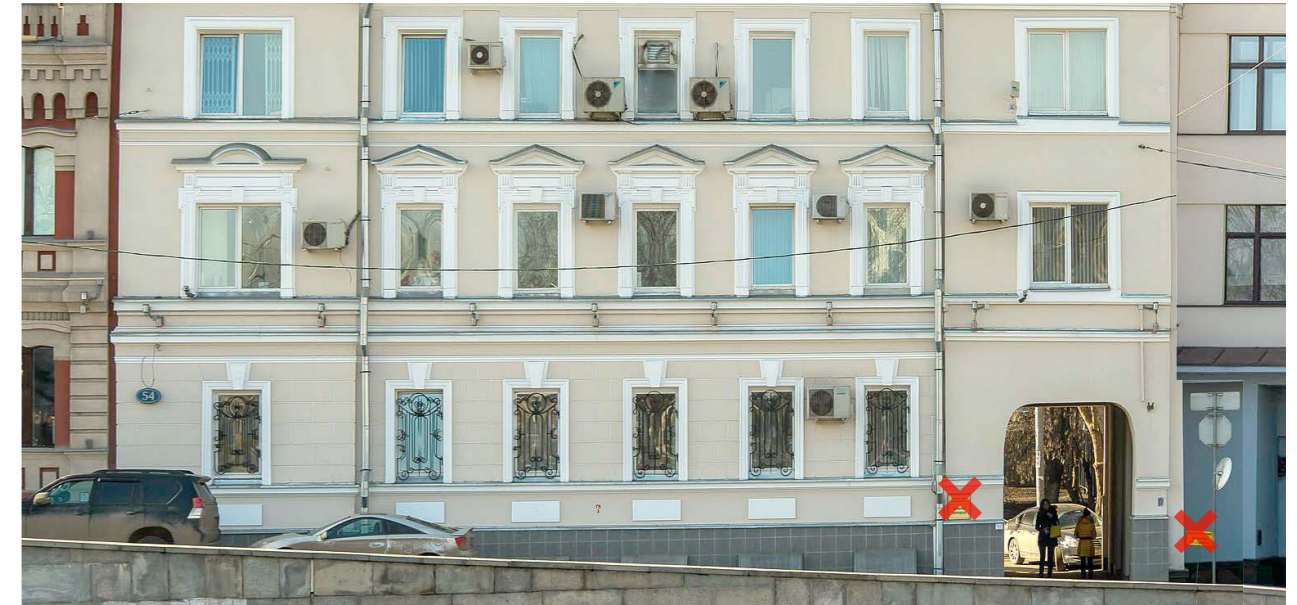

1

Схема размещения

Настенные информационные конструкции

- «Зеленая зона» размещения вывесок
- Вывеска Объемные отдельностоящие буквы и знаки без подложки
- Вывеска Объемные отдельностоящие буквы и знаки на плоской подложке

- Табличка
- Меню

Консольная информационная конструкция

- Панель-кронштейн

Витринные информационные конструкции

- Вывеска Объемные отдельностоящие буквы и знаки без подложки
- Внутренняя информационная конструкция
- Вывеска Объемные отдельностоящие буквы и знаки на плоской подложке

Соответствие правилам

- Соответствует правилам
- Не соответствует правилам

Схема плана

1