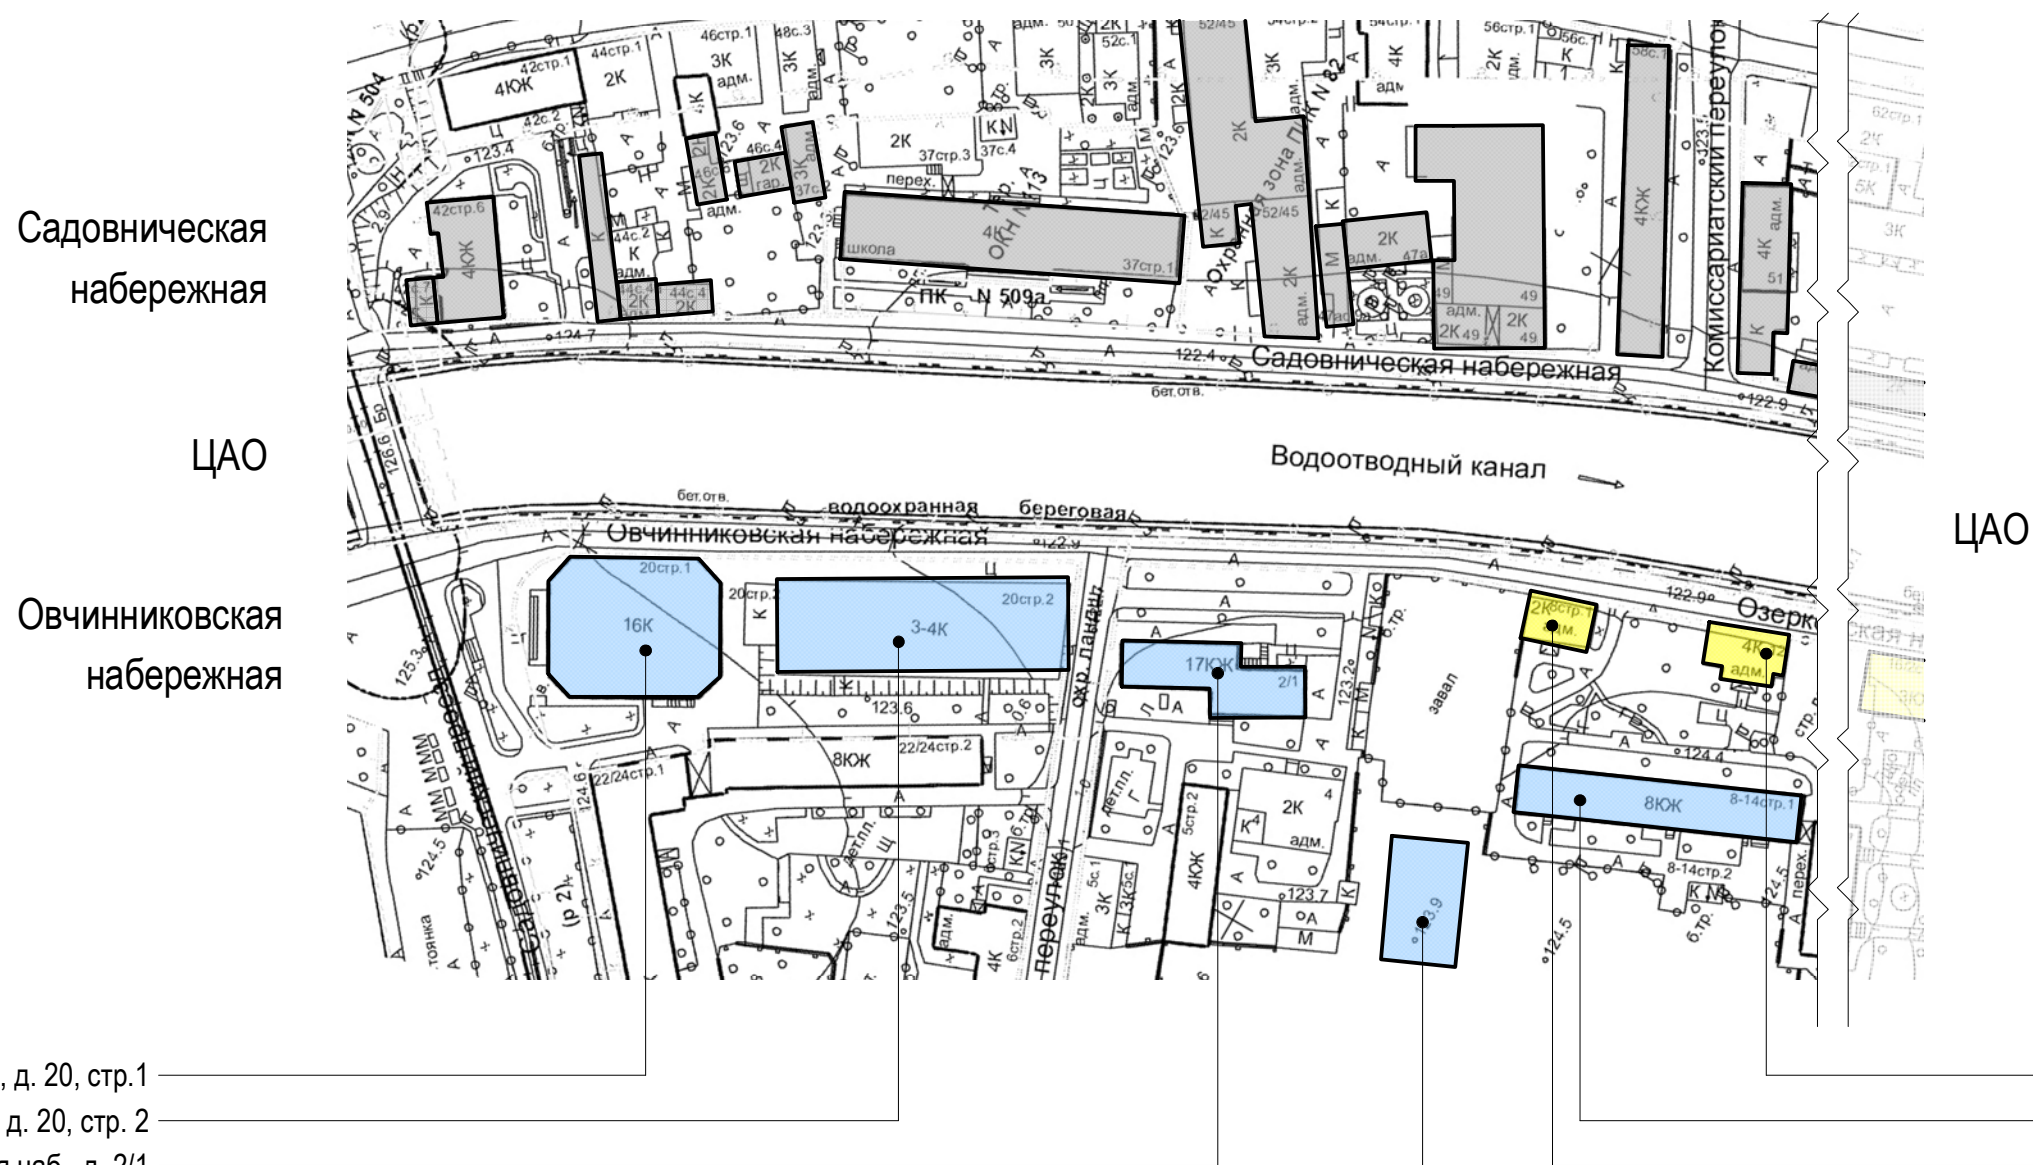

Овчинниковская набережная, Озерковская набережная. Опорный план (лист 1 из 3)

Овчинниковская наб., д. 20, стр.1
Овчинниковская наб., д. 20, стр. 2
Озерковская наб., д. 2/1

Озерковская наб., д. 12
Озерковская наб., д. 8-14, стр. 1
Озерковская наб., д. 8, стр. 1
Озерковская наб., д. 6
(Б. Татарская ул., д. 7)

Условные обозначения:

- объекты, построенные после 1952 года

- объекты культурного наследия

- объекты, построенные до 1952 года включительно