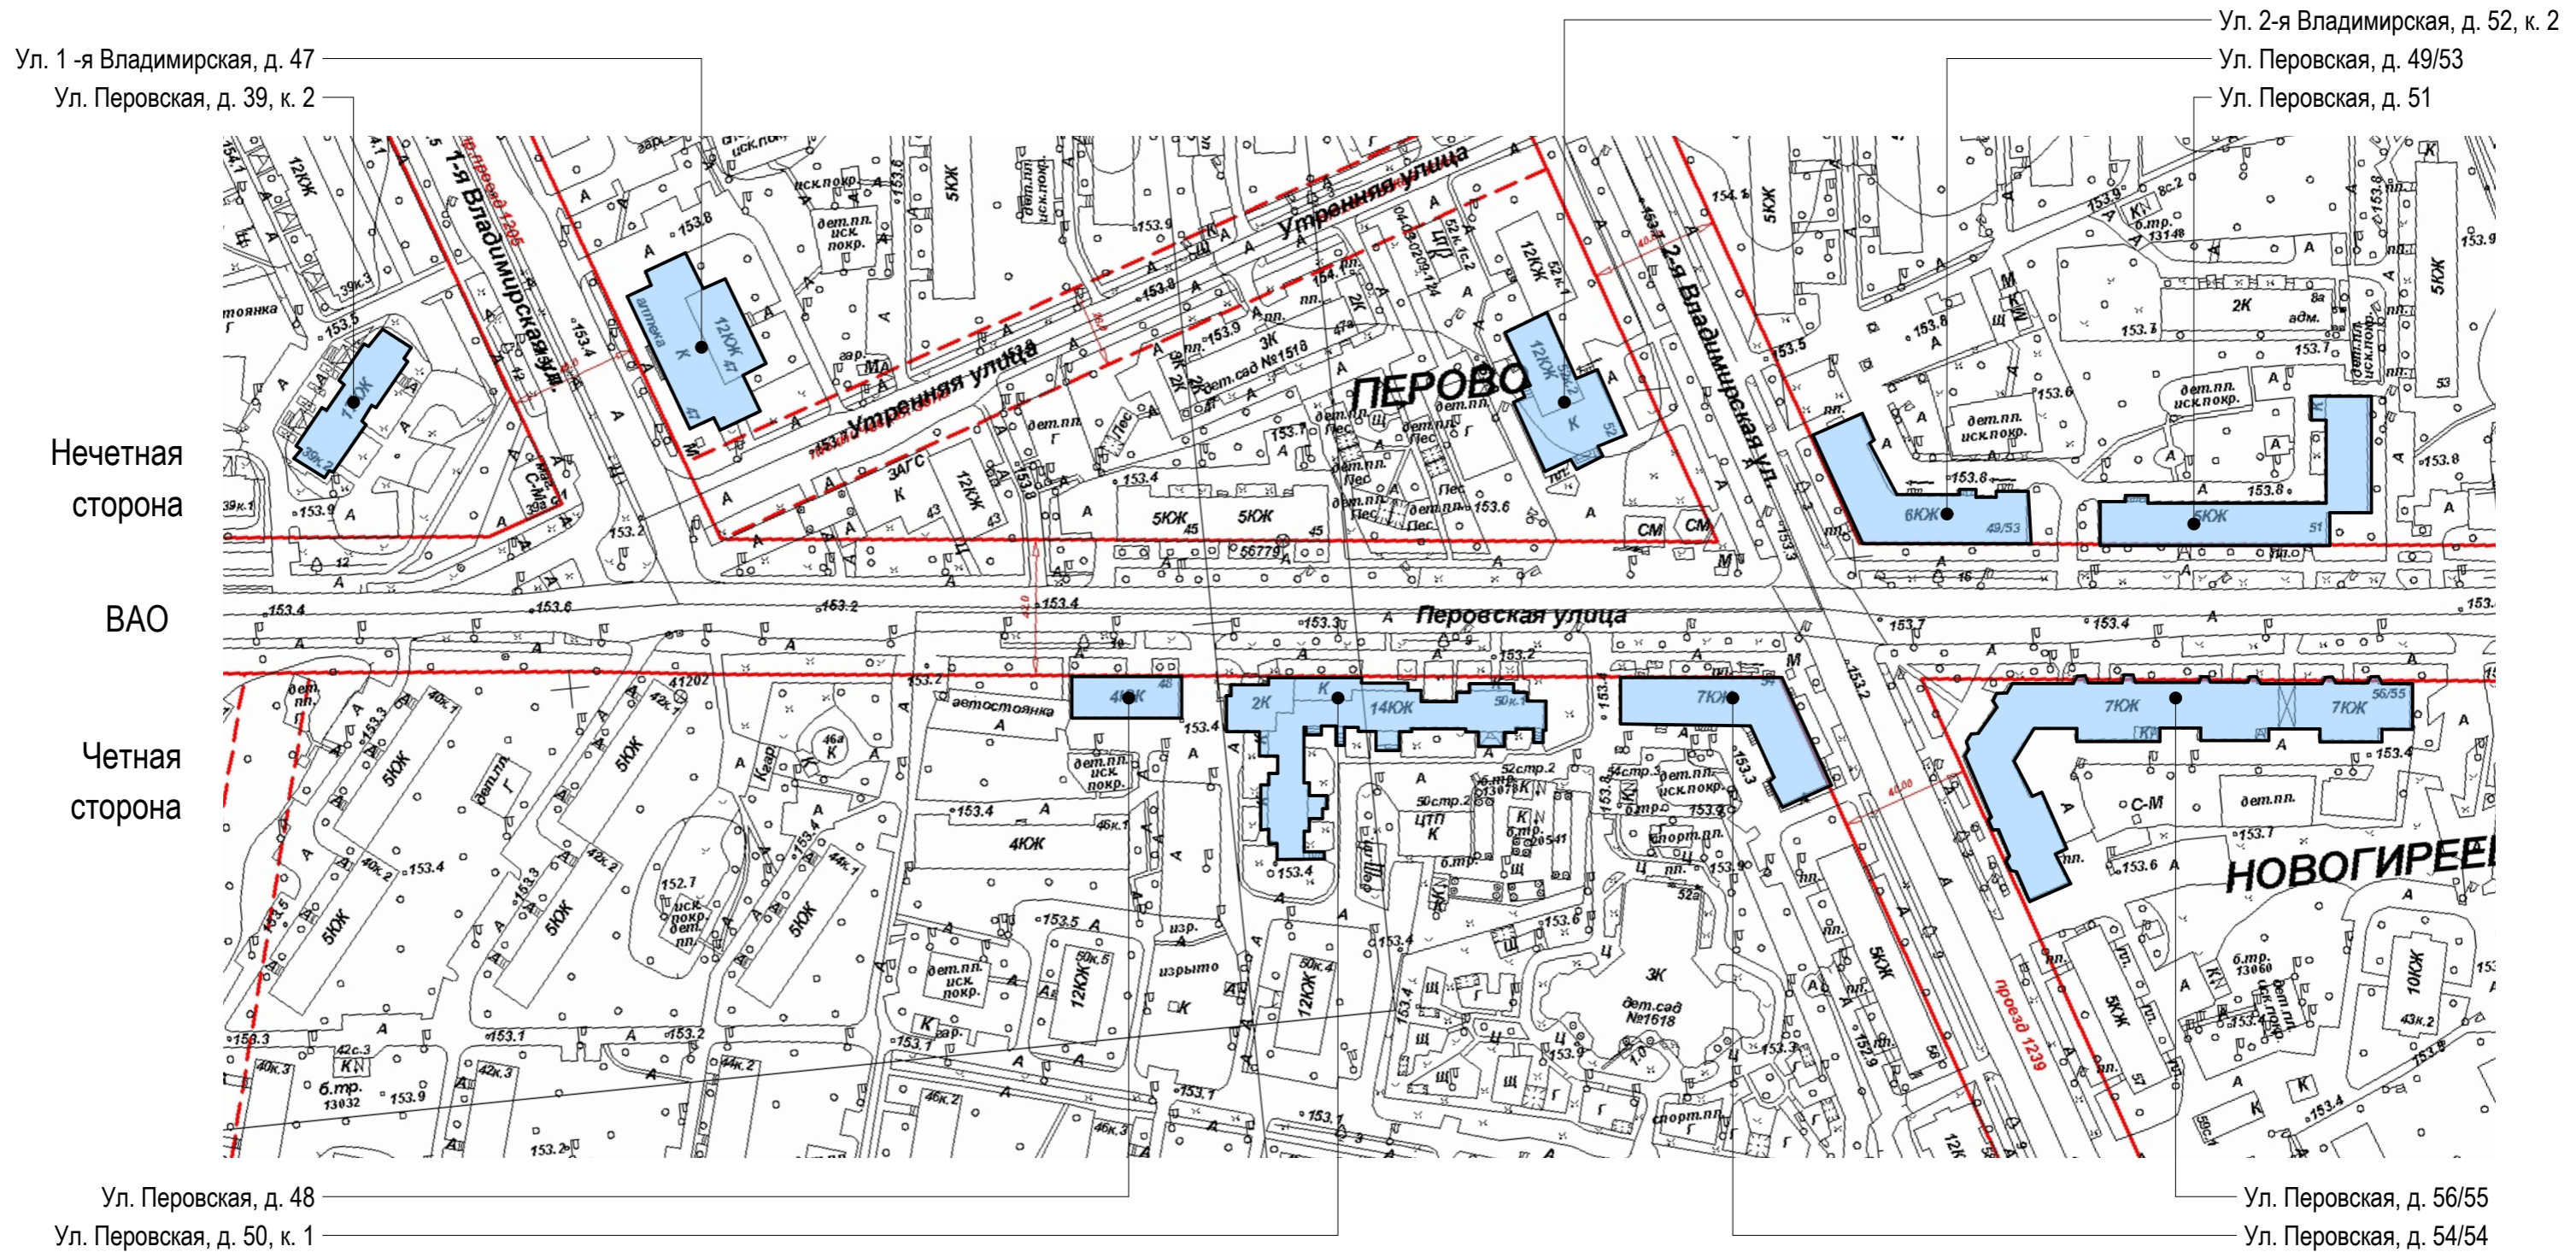

Ул. Перовская. Опорный план (Лист 4 из 7)

Условные обозначения:

- объекты, построенные после 1952 года

- объекты культурного наследия

- объекты, построенные до 1952 года включительно