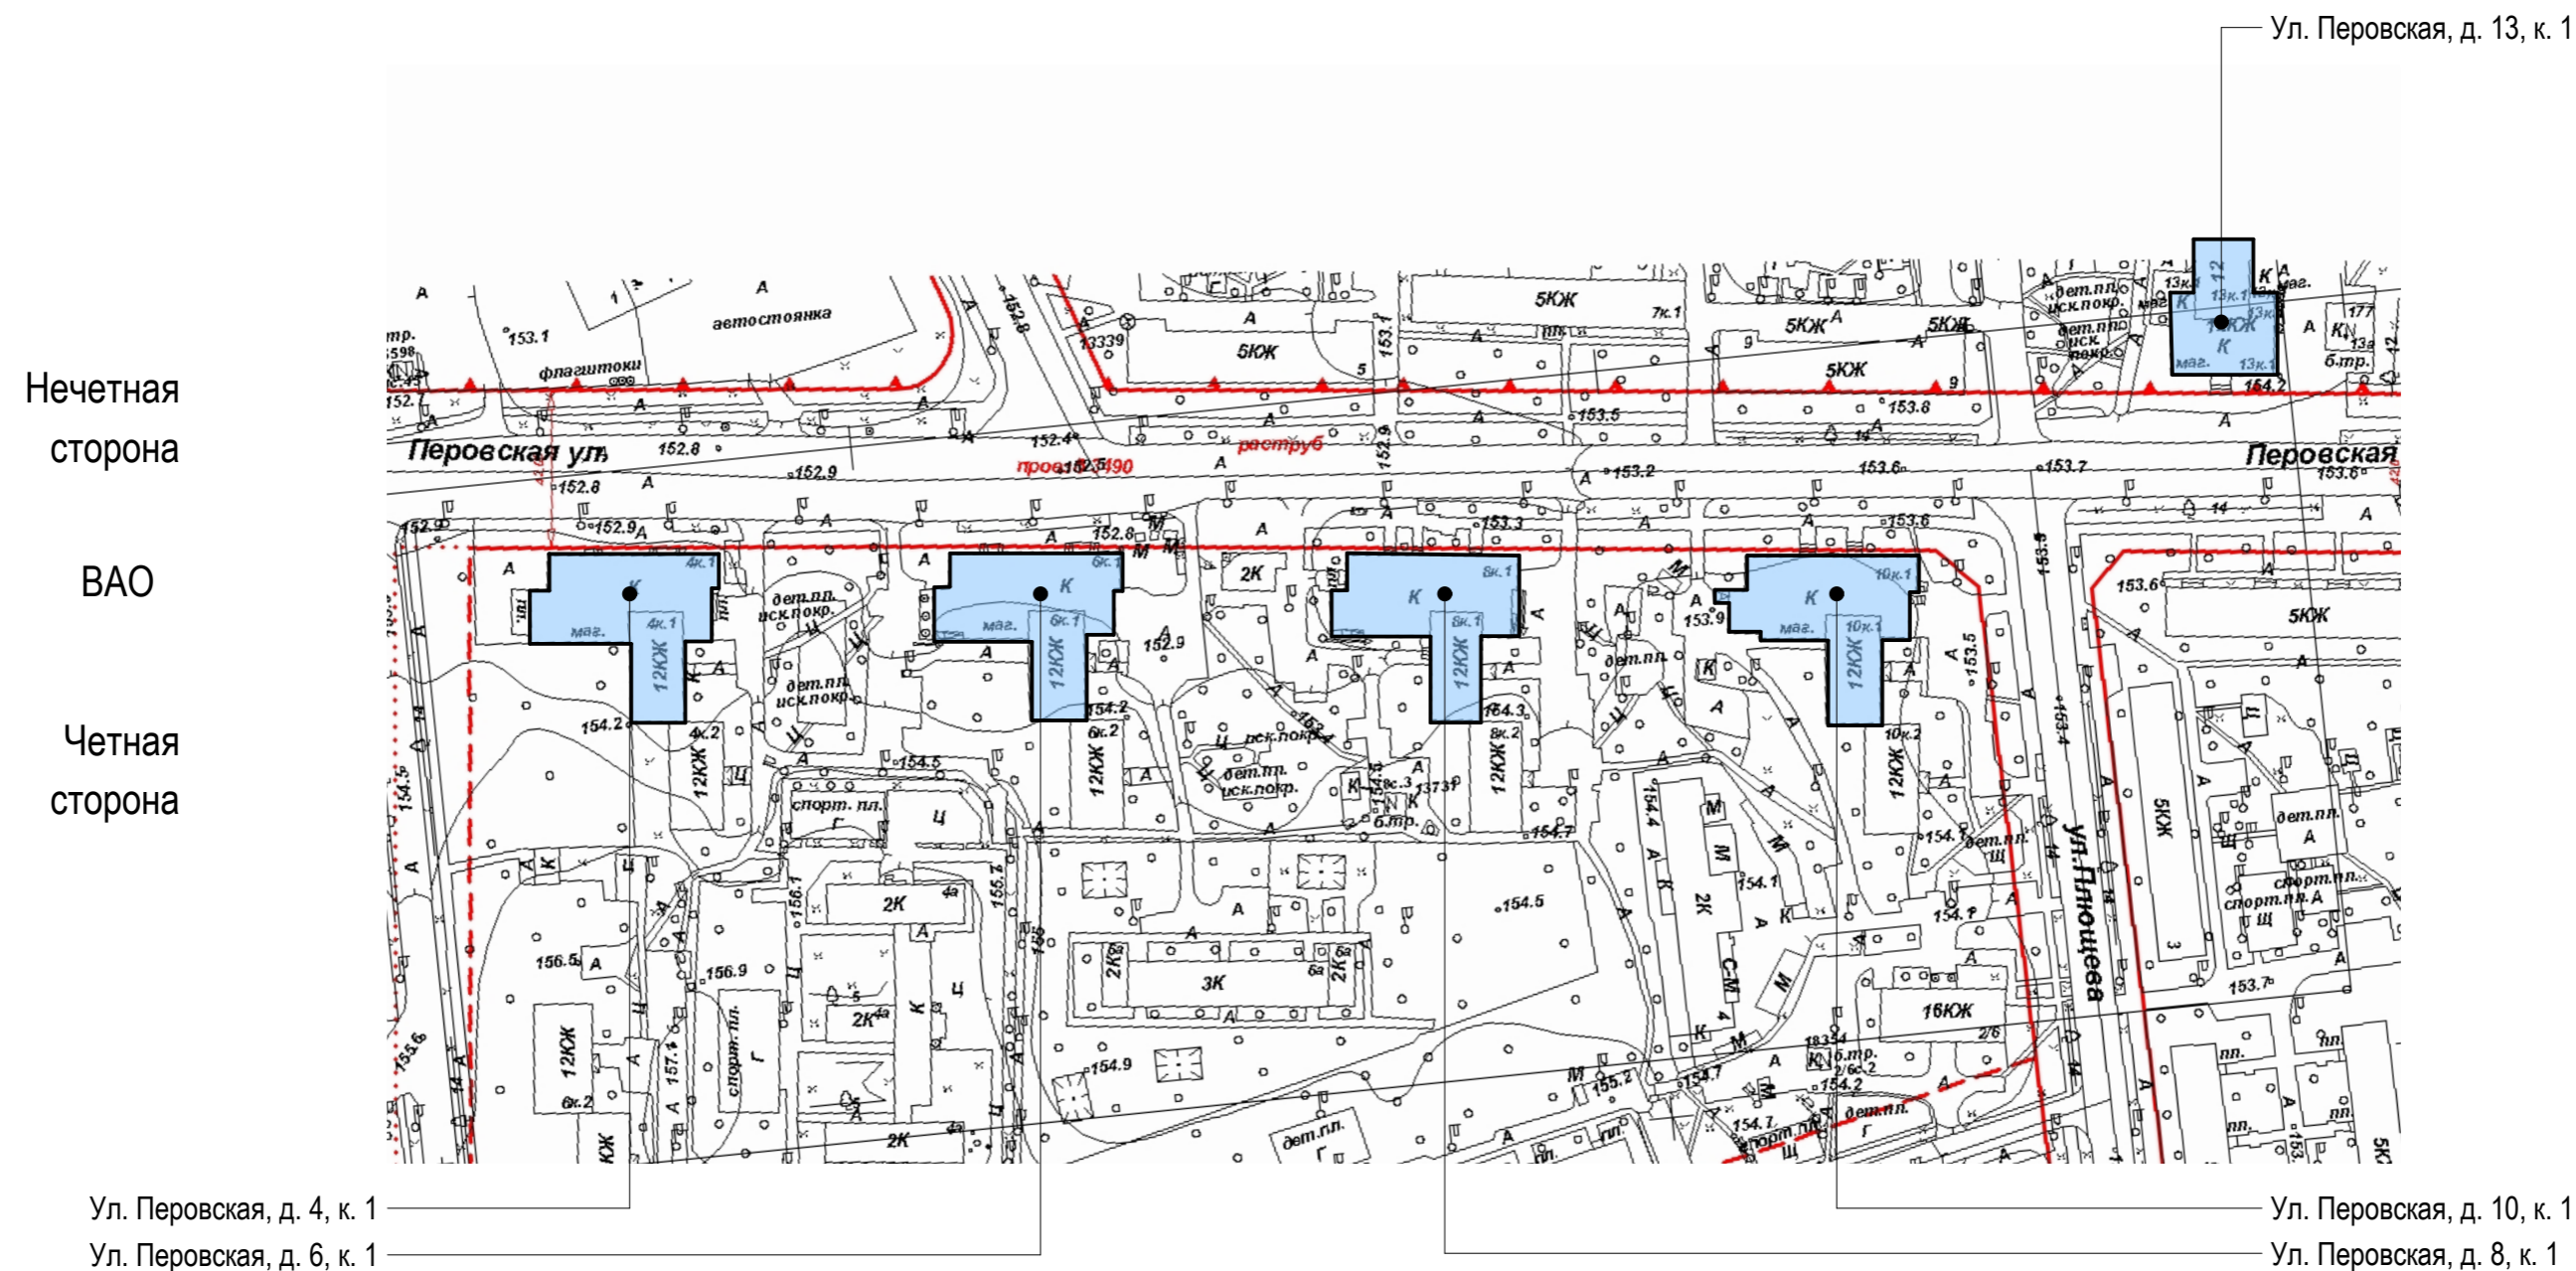

Ул. Перовская. Опорный план (Лист 1 из 7)

Условные обозначения:

- объекты, построенные после 1952 года

- объекты культурного наследия

- объекты, построенные до 1952 года включительно