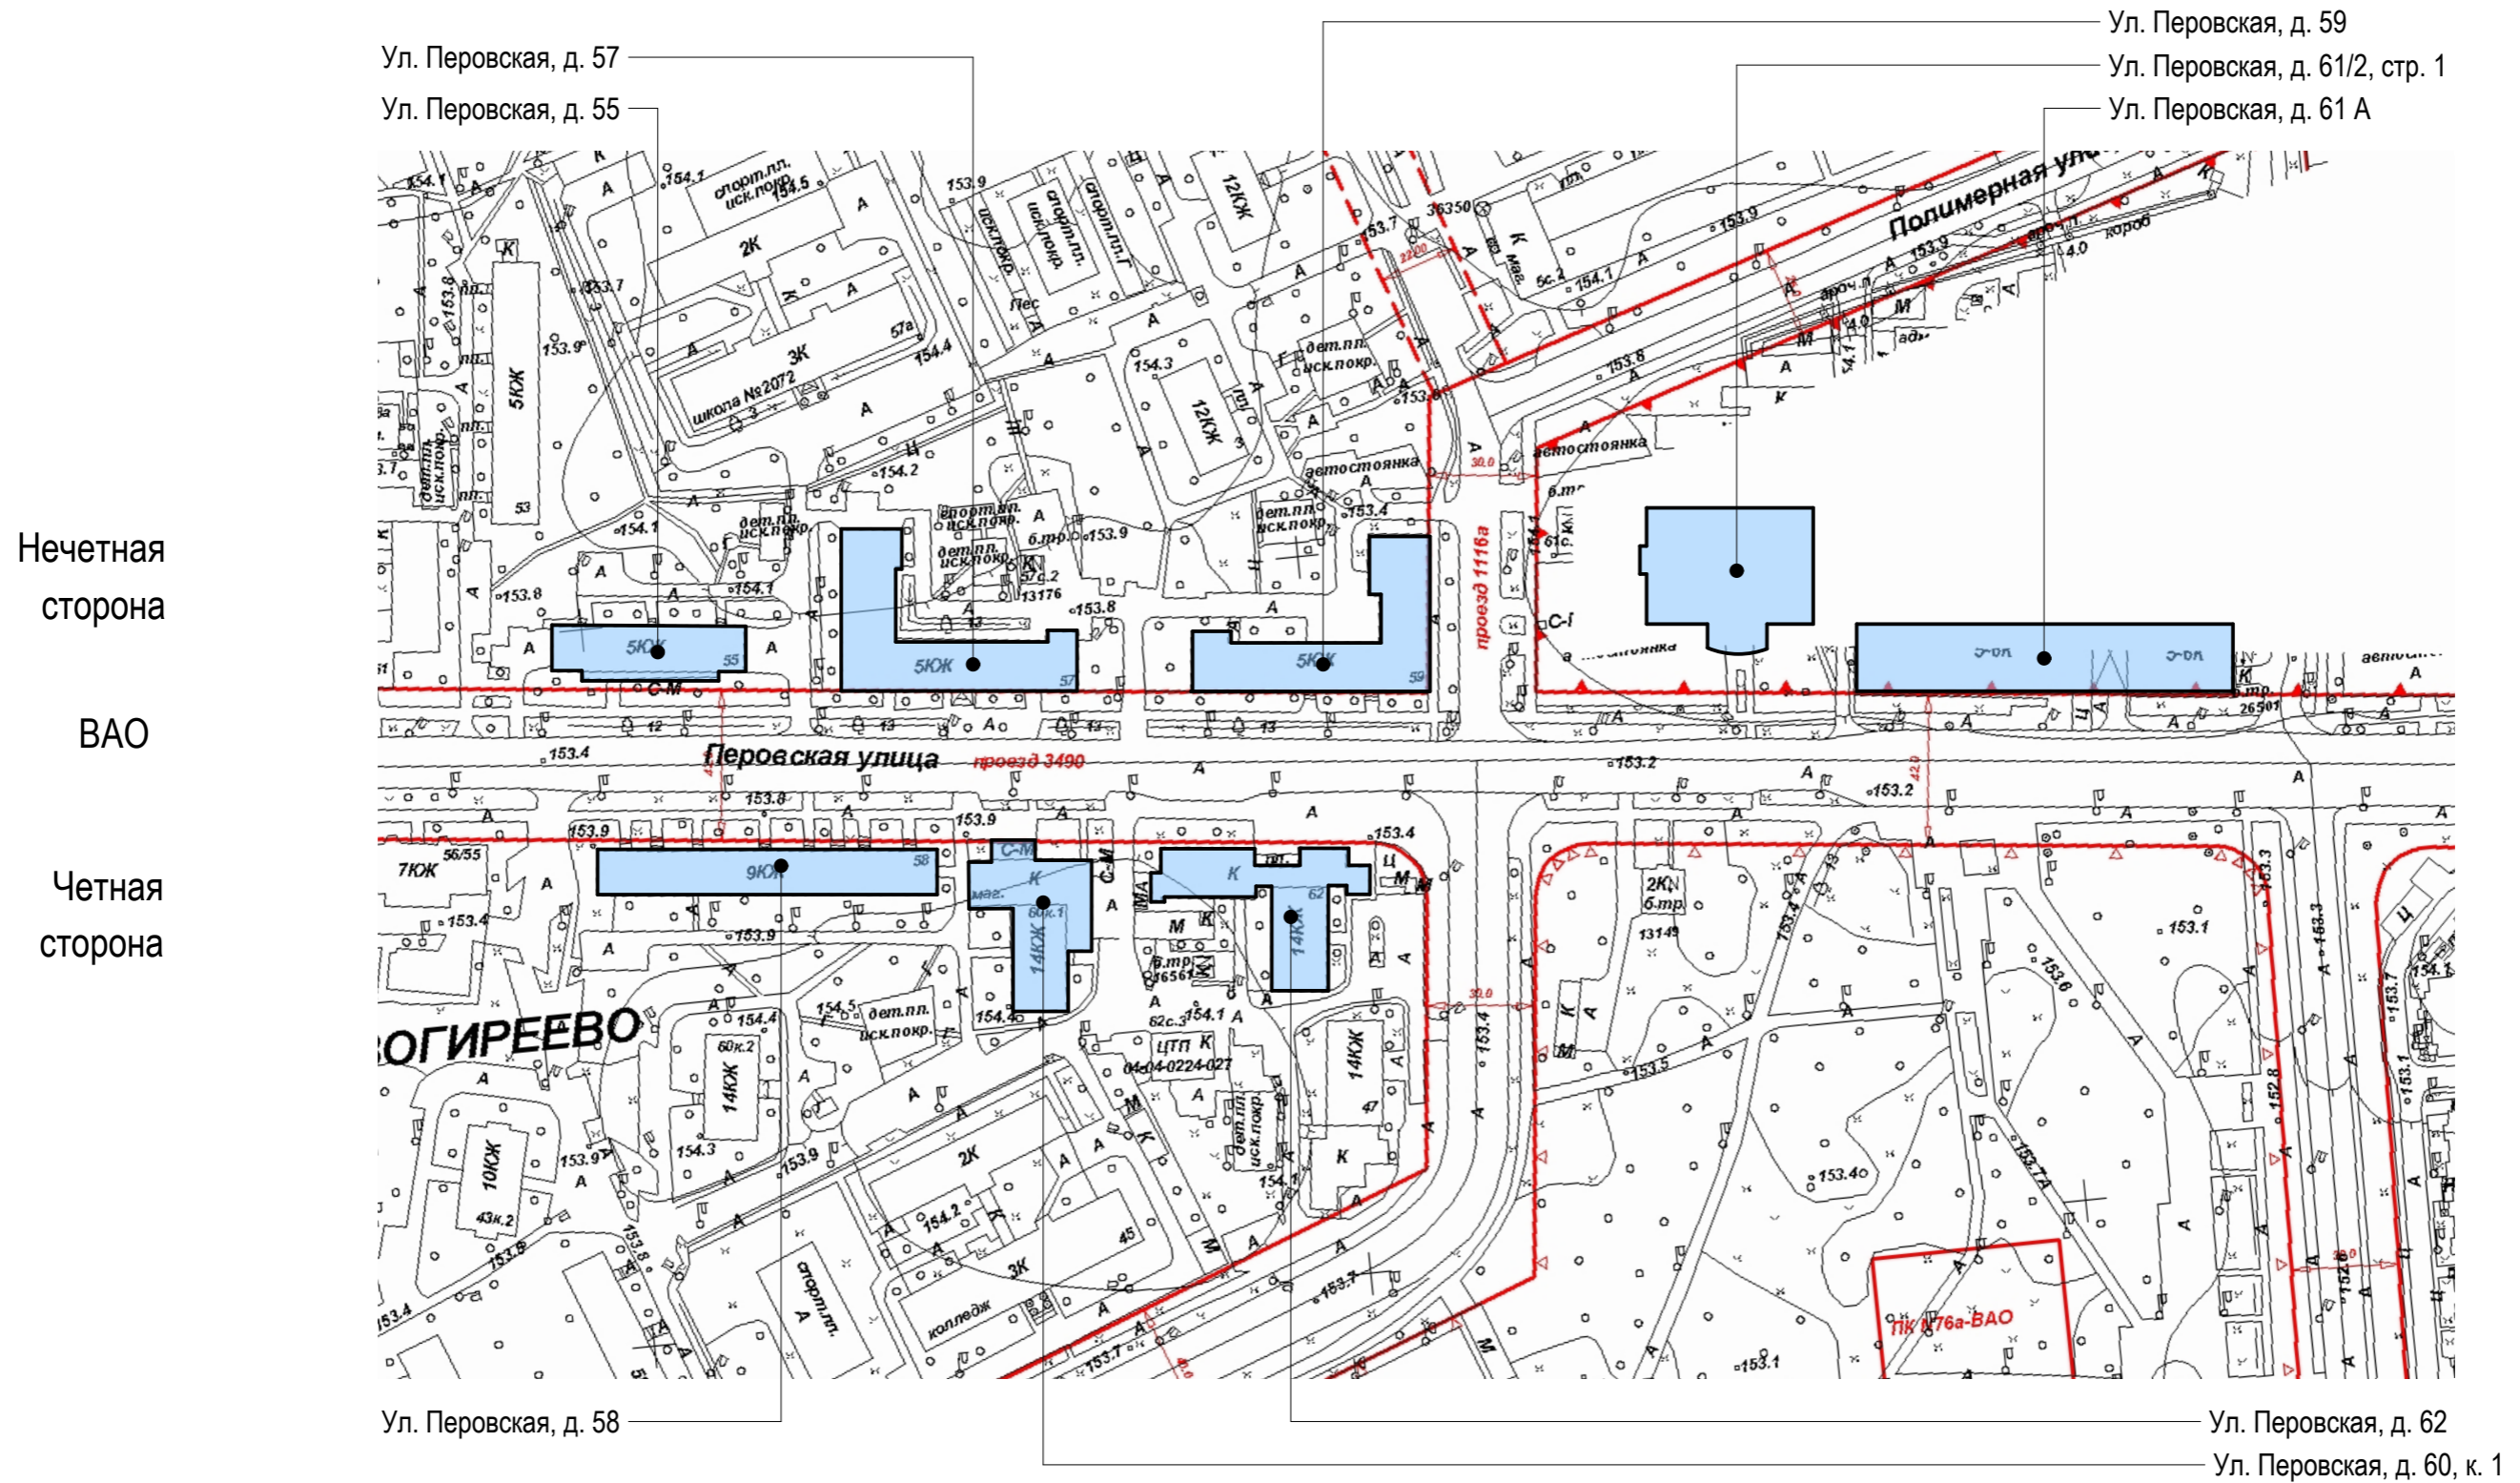

Ул. Перовская. Опорный план (Лист 5 из 7)

Условные обозначения:

- объекты, построенные после 1952 года

- объекты культурного наследия

- объекты, построенные до 1952 года включительно