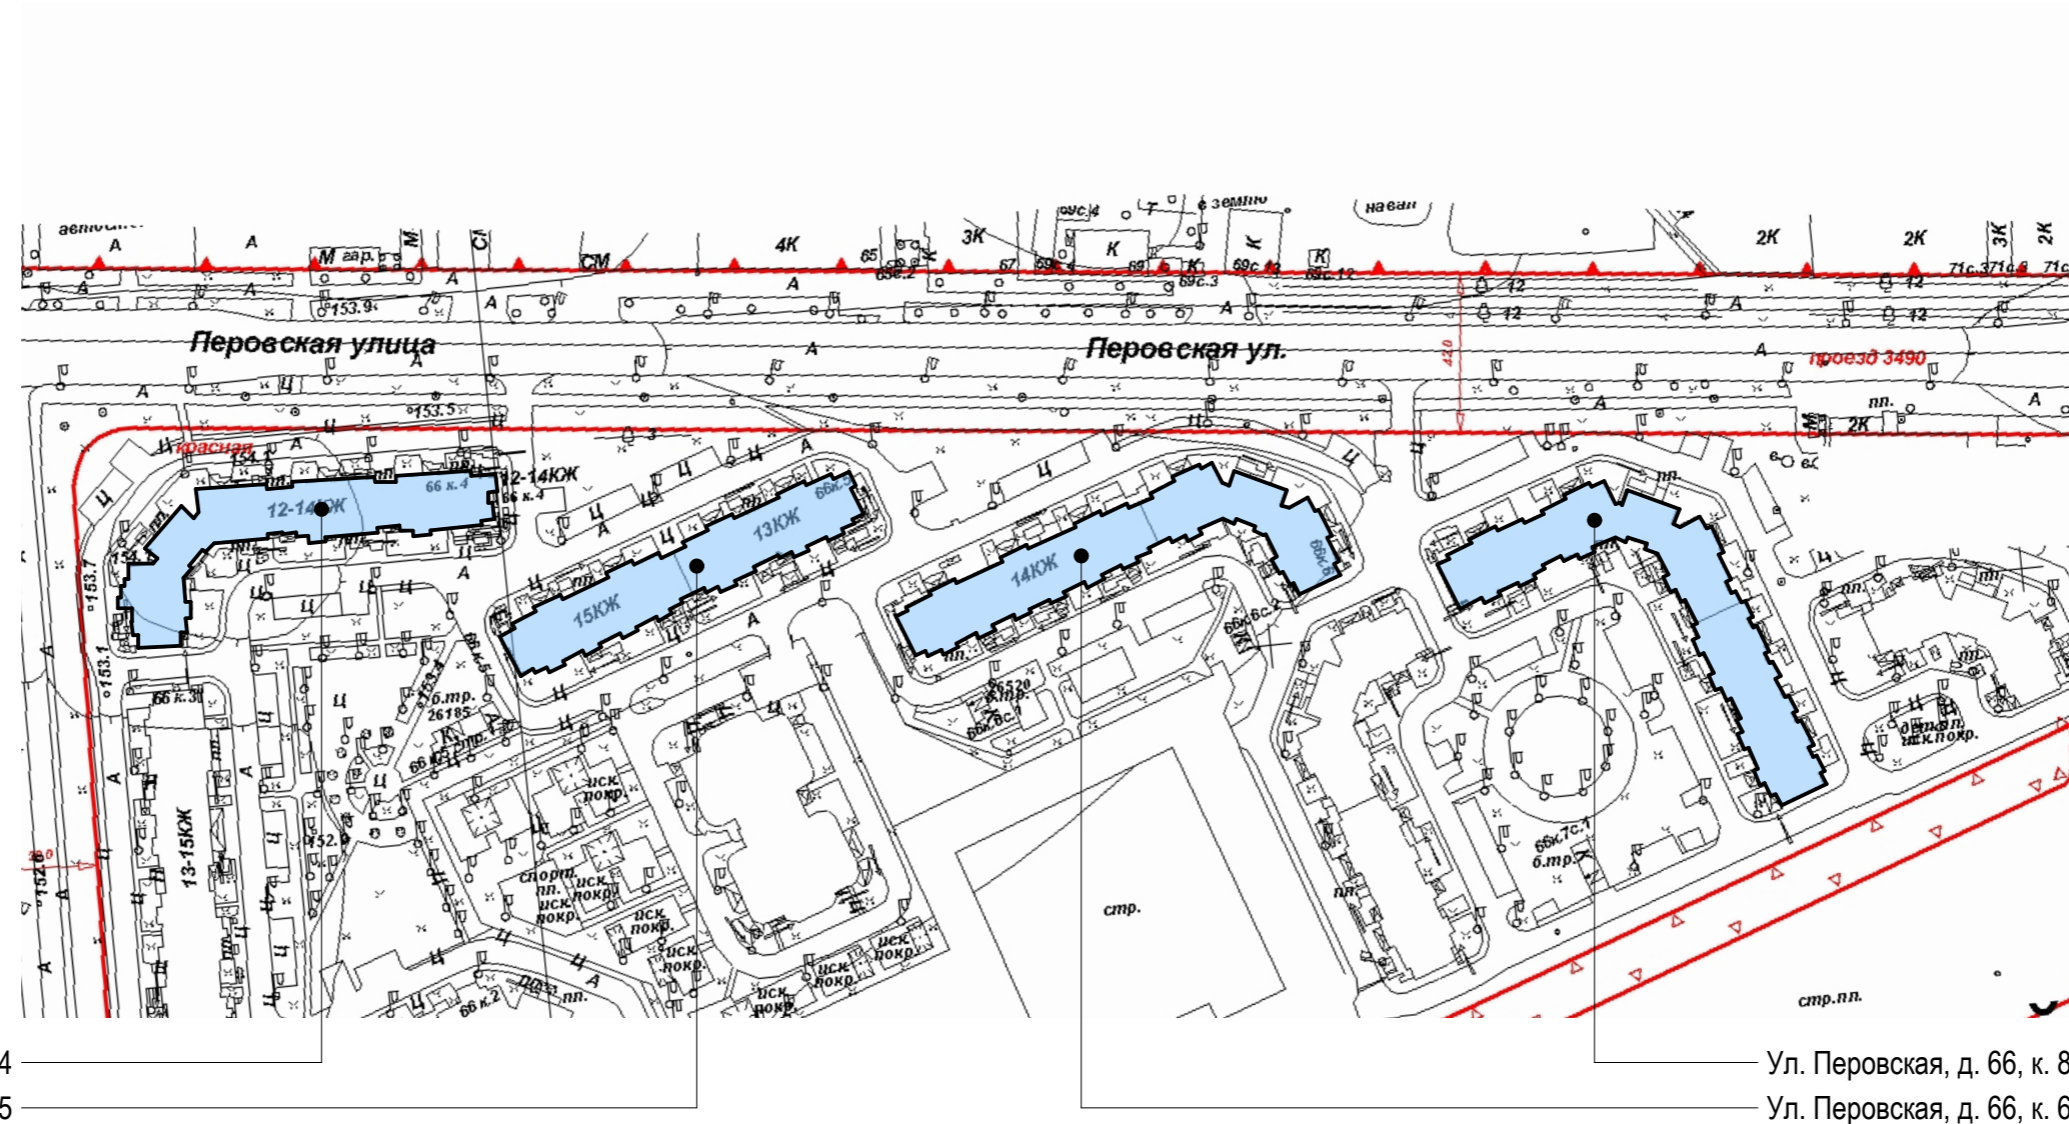

Нечетная
сторона

ВАО

Четная
сторона

Ул. Перовская, д. 66, к. 4
Ул. Перовская, д. 66, к. 5

Ул. Перовская, д. 66, к. 8
Ул. Перовская, д. 66, к. 6

Условные обозначения:

- объекты, построенные после 1952 года

- объекты культурного наследия

- объекты, построенные до 1952 года включительно