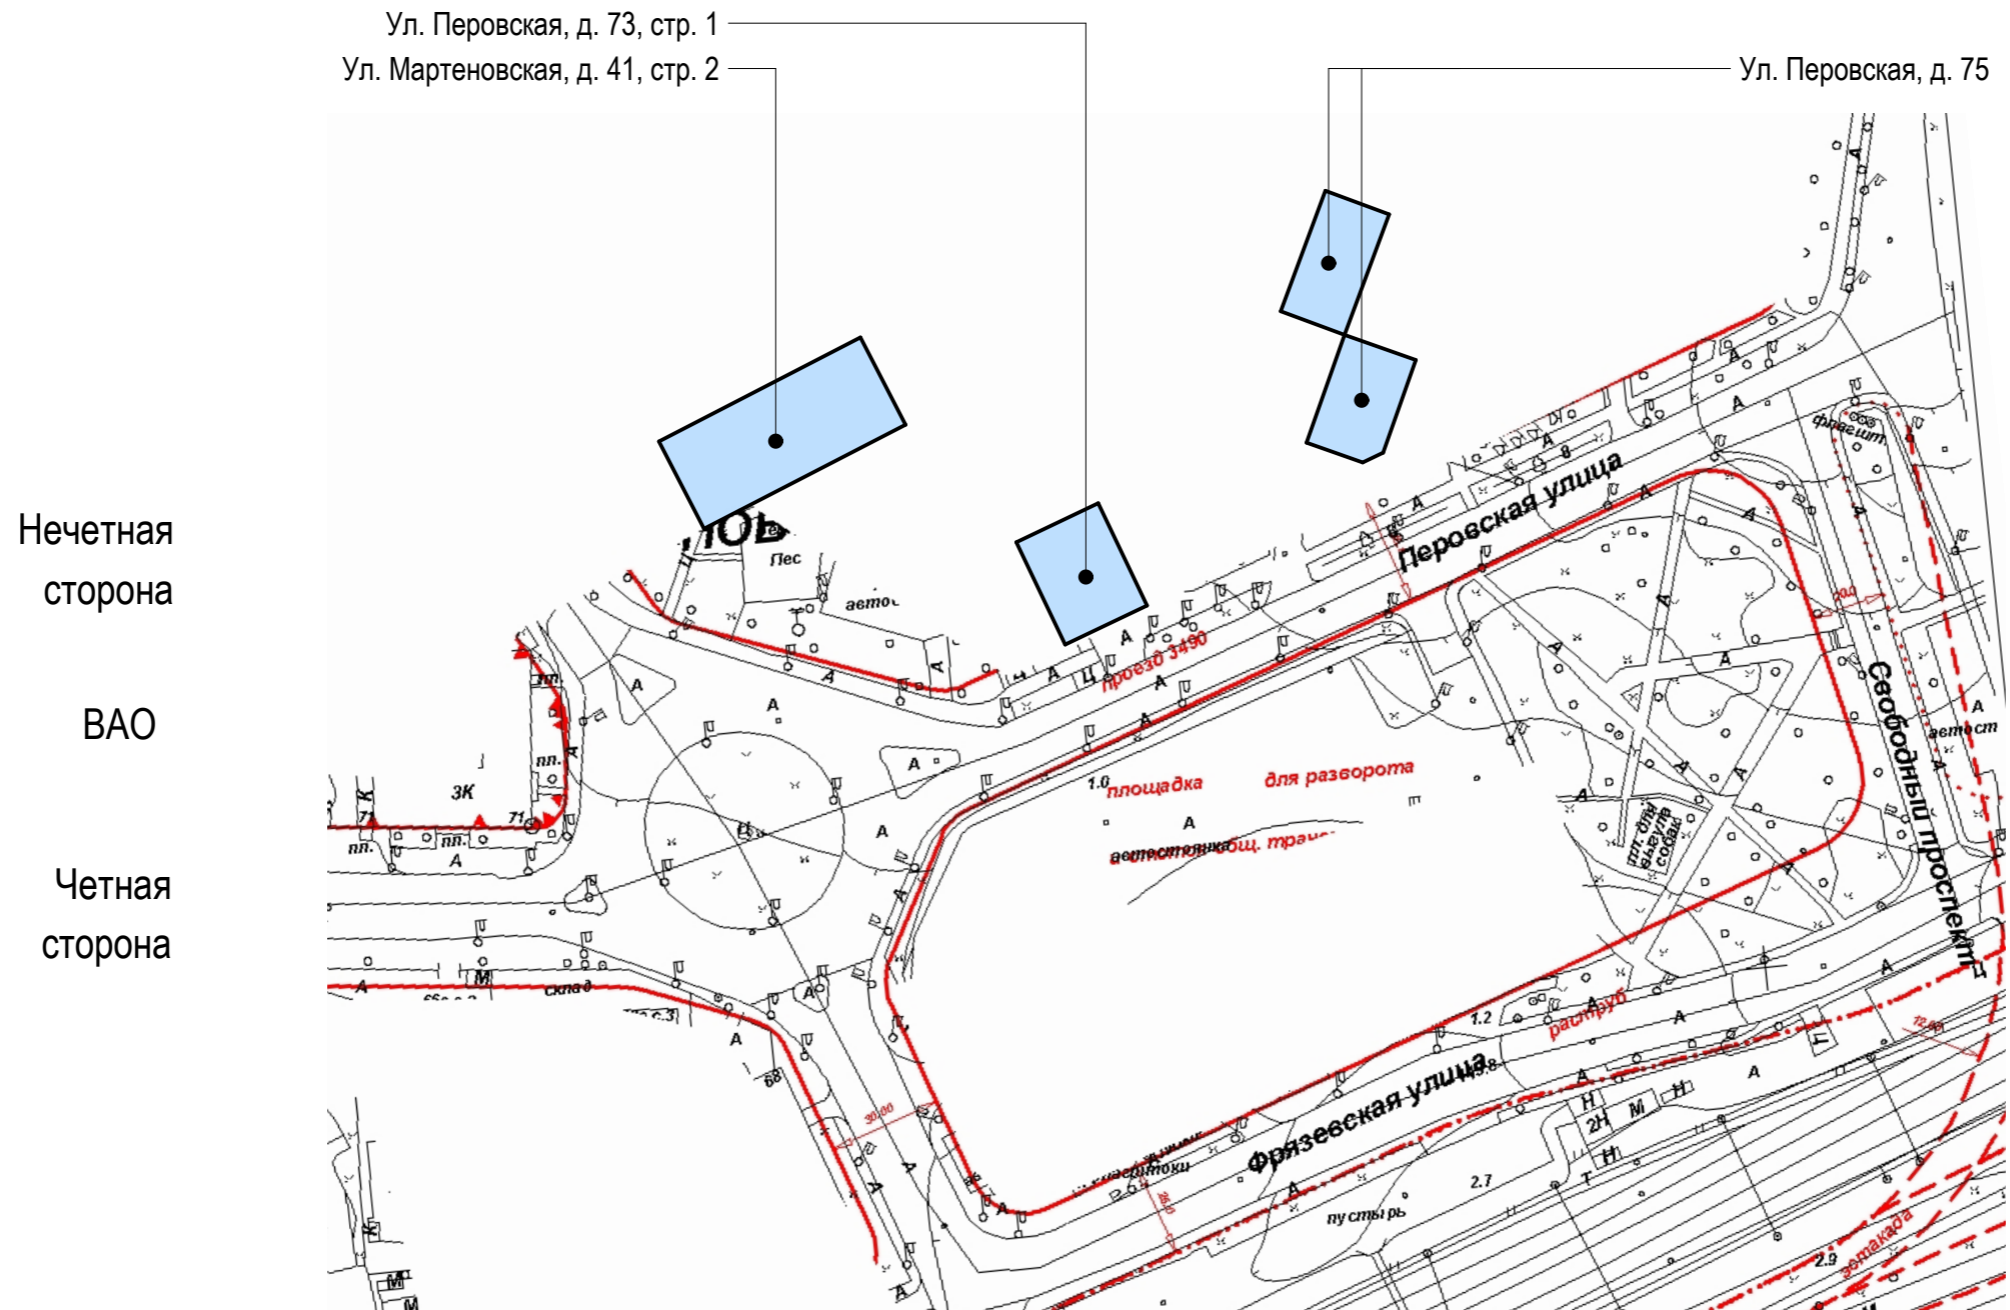

Условные обозначения:

- объекты, построенные после 1952 года

- объекты культурного наследия

- объекты, построенные до 1952 года включительно