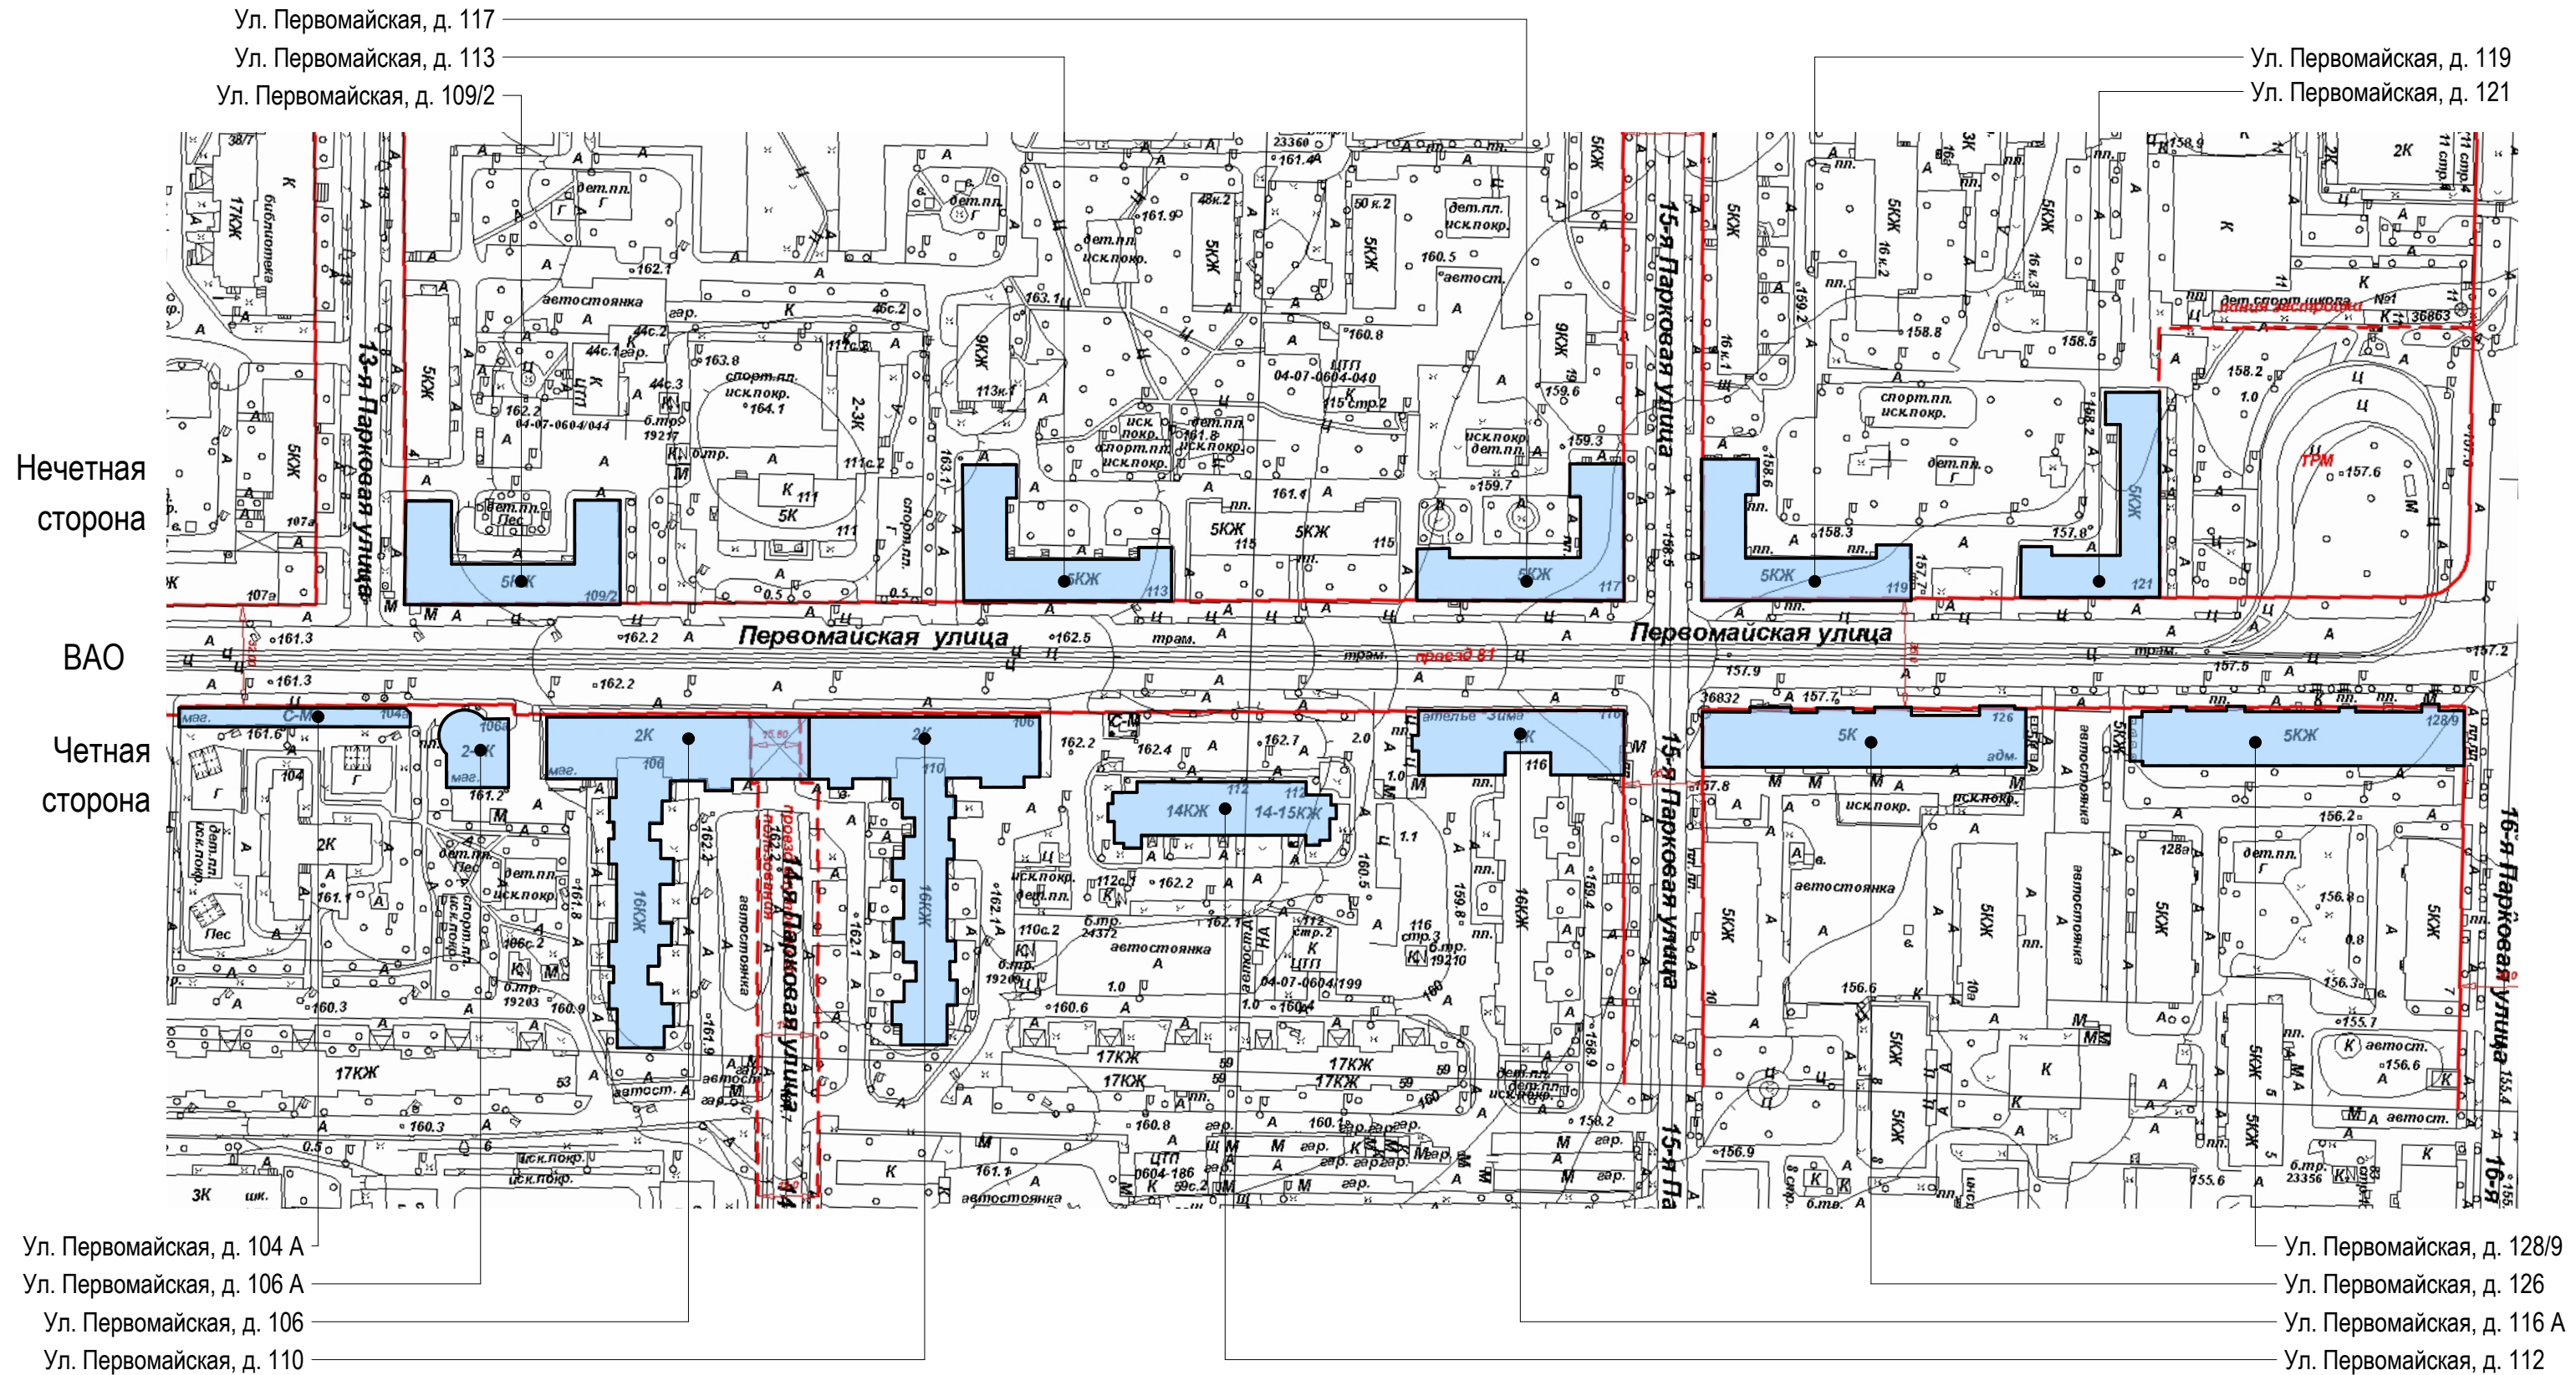

Ул. Первомайская. Опорный план (Лист 6 из 6)

- объекты, построенные после 1952 года

- объекты культурного наследия

- объекты, построенные до 1952 года включительно