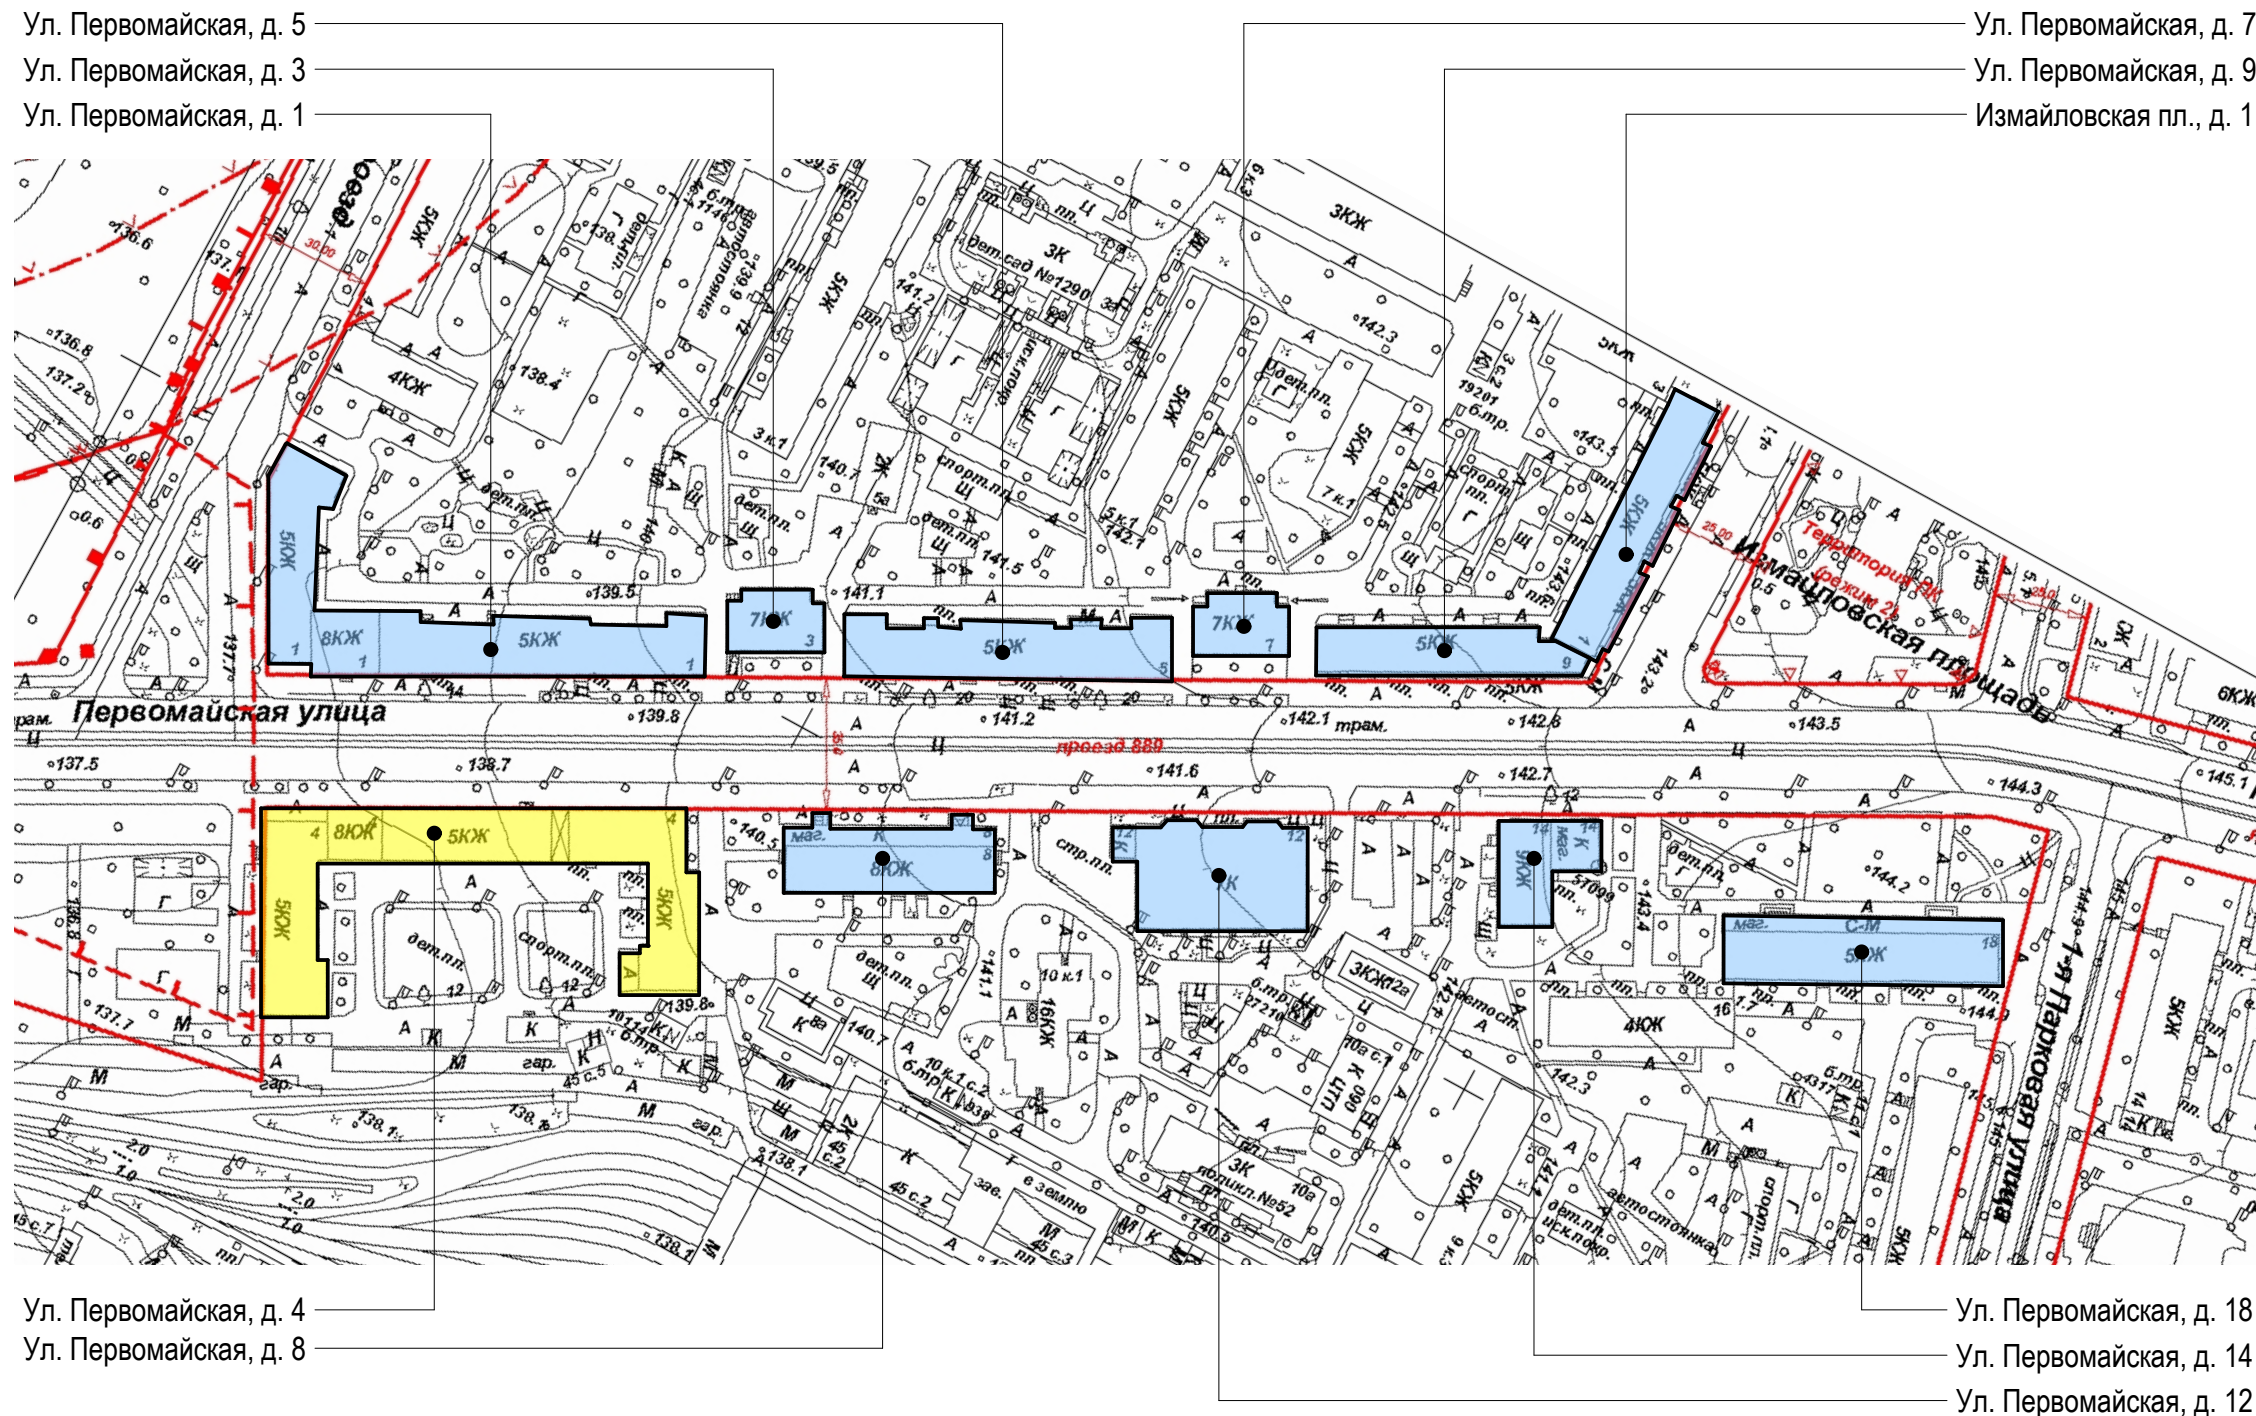

Ул. Первомайская. Опорный план (Лист 1 из 6)

Условные обозначения:

- объекты, построенные после 1952 года

- объекты культурного наследия

- объекты, построенные до 1952 года включительно