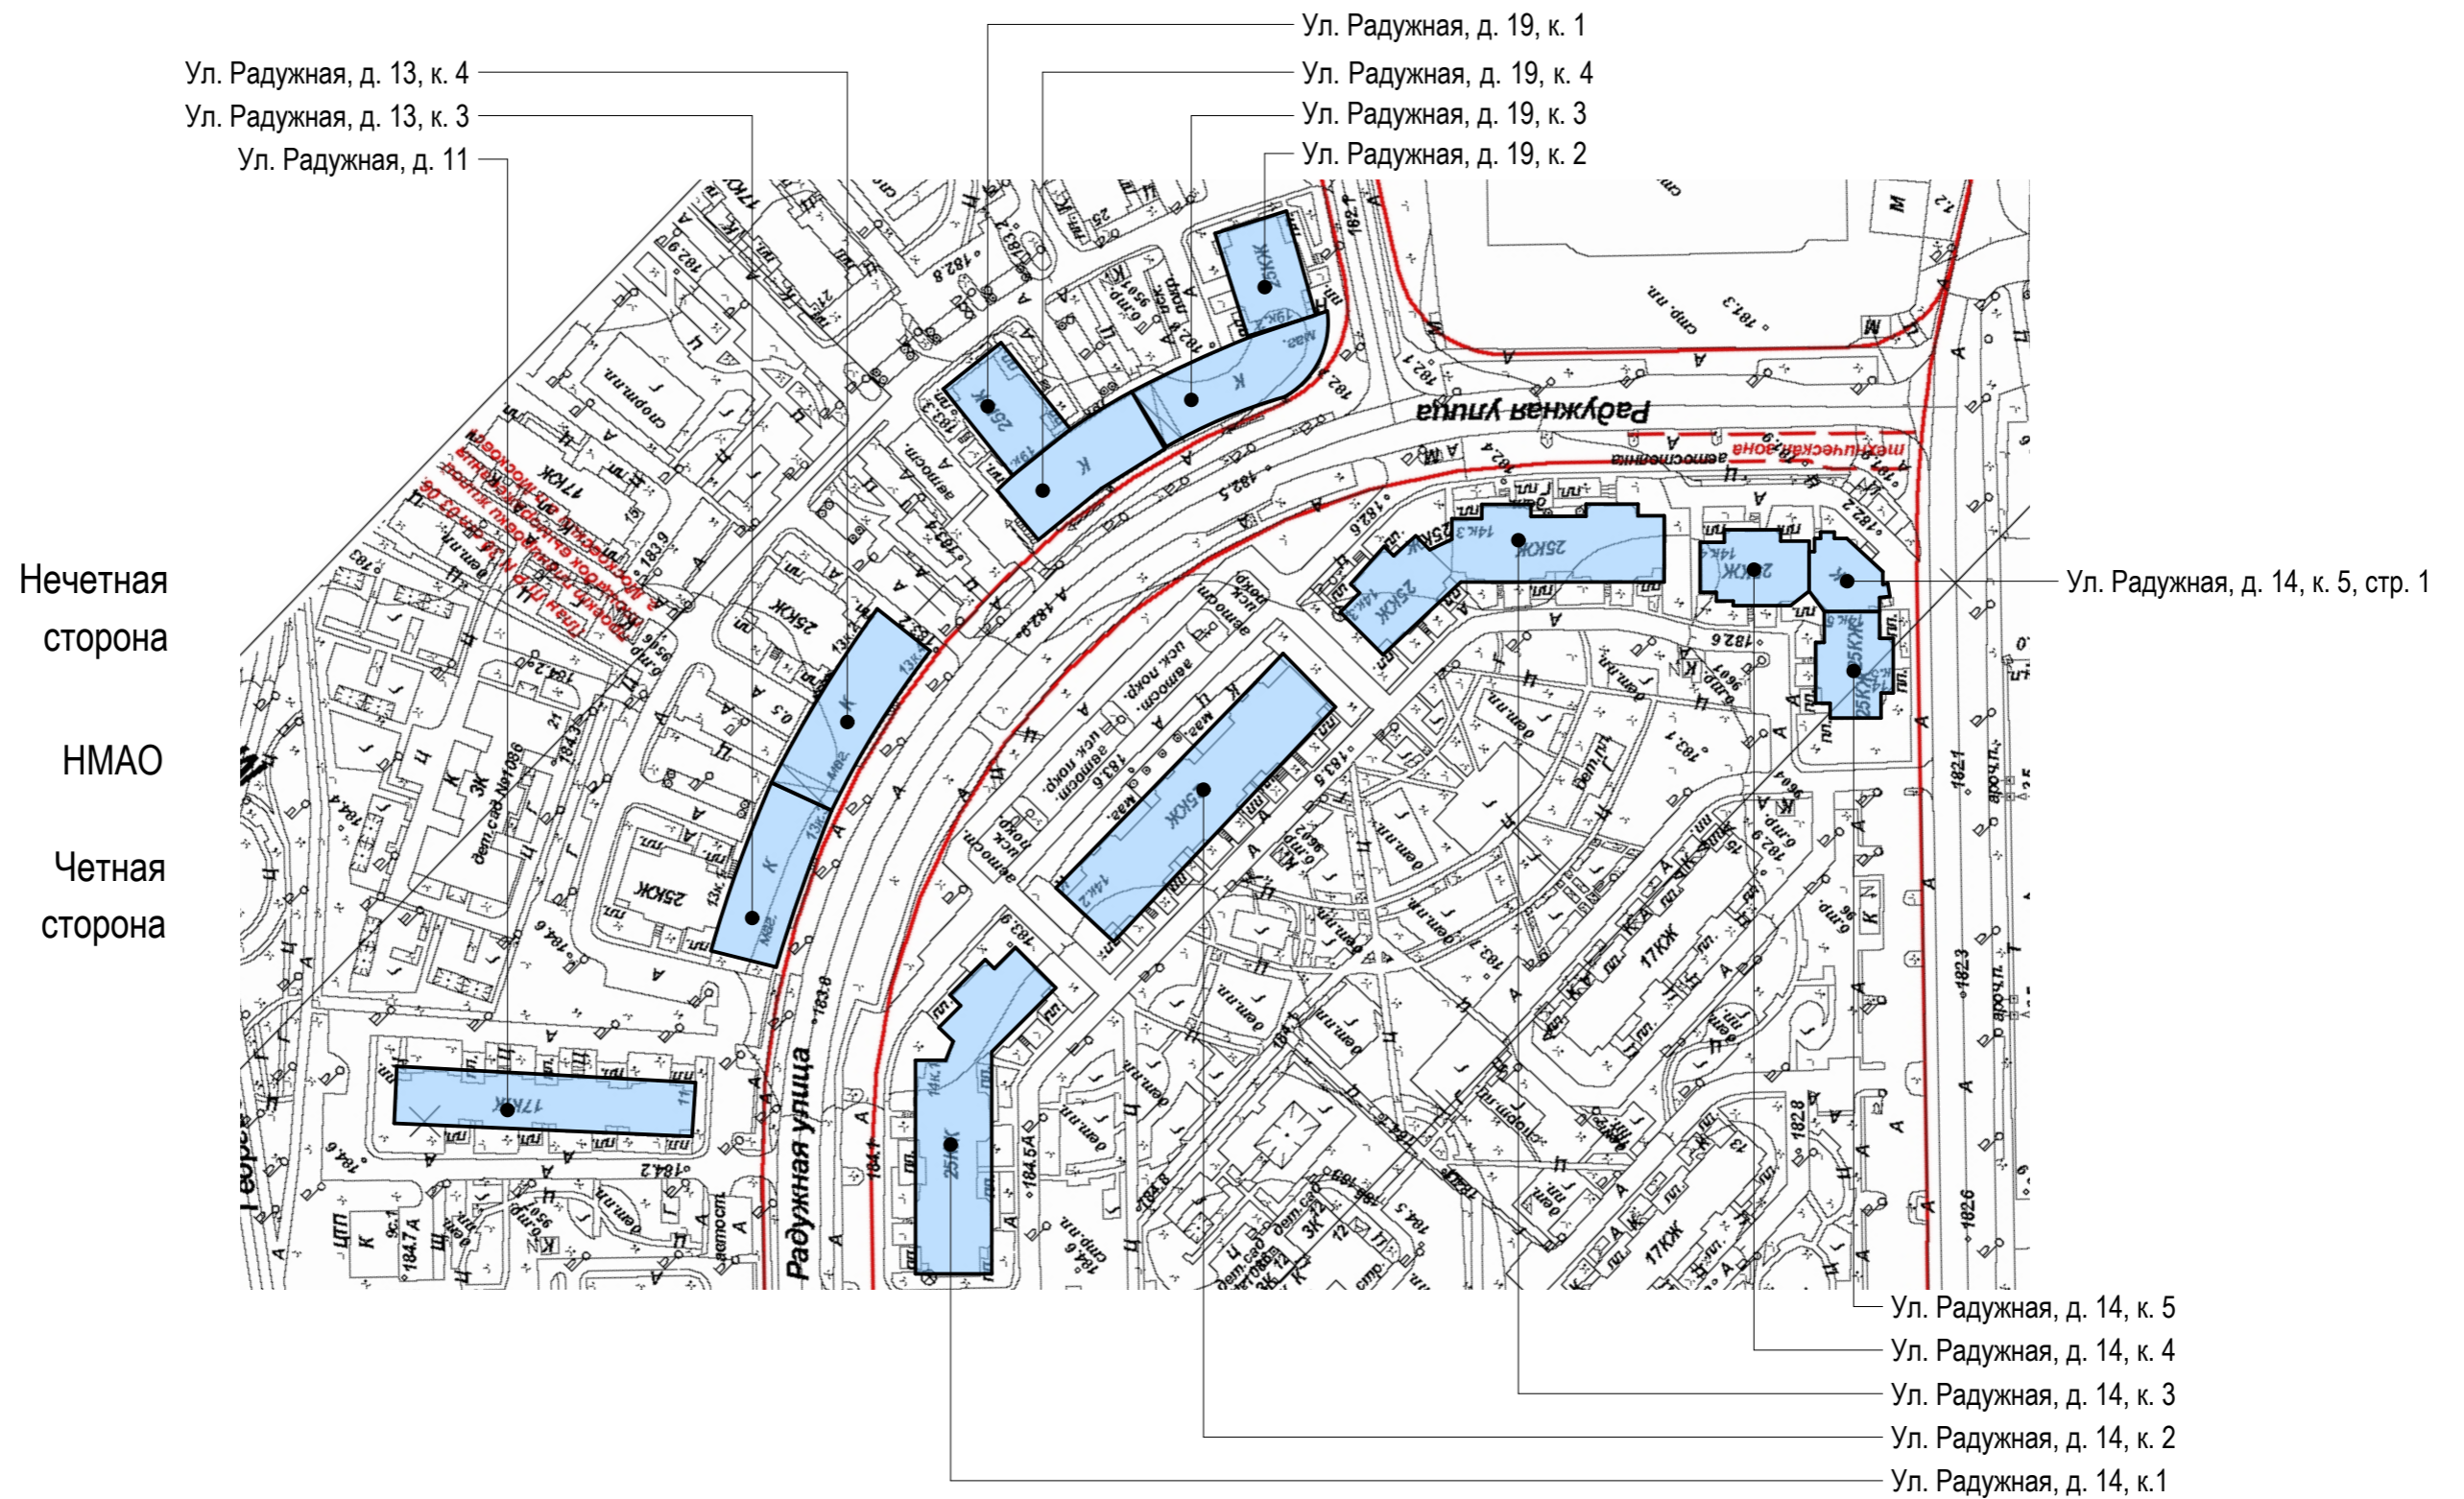

Ул. Радужная. Опорный план (Лист 1 из 2)

Условные обозначения:

- объекты, построенные после 1952 года

- объекты культурного наследия

- объекты, построенные до 1952 года включительно

Ул. Радужная. Опорный план (Лист 2 из 2)