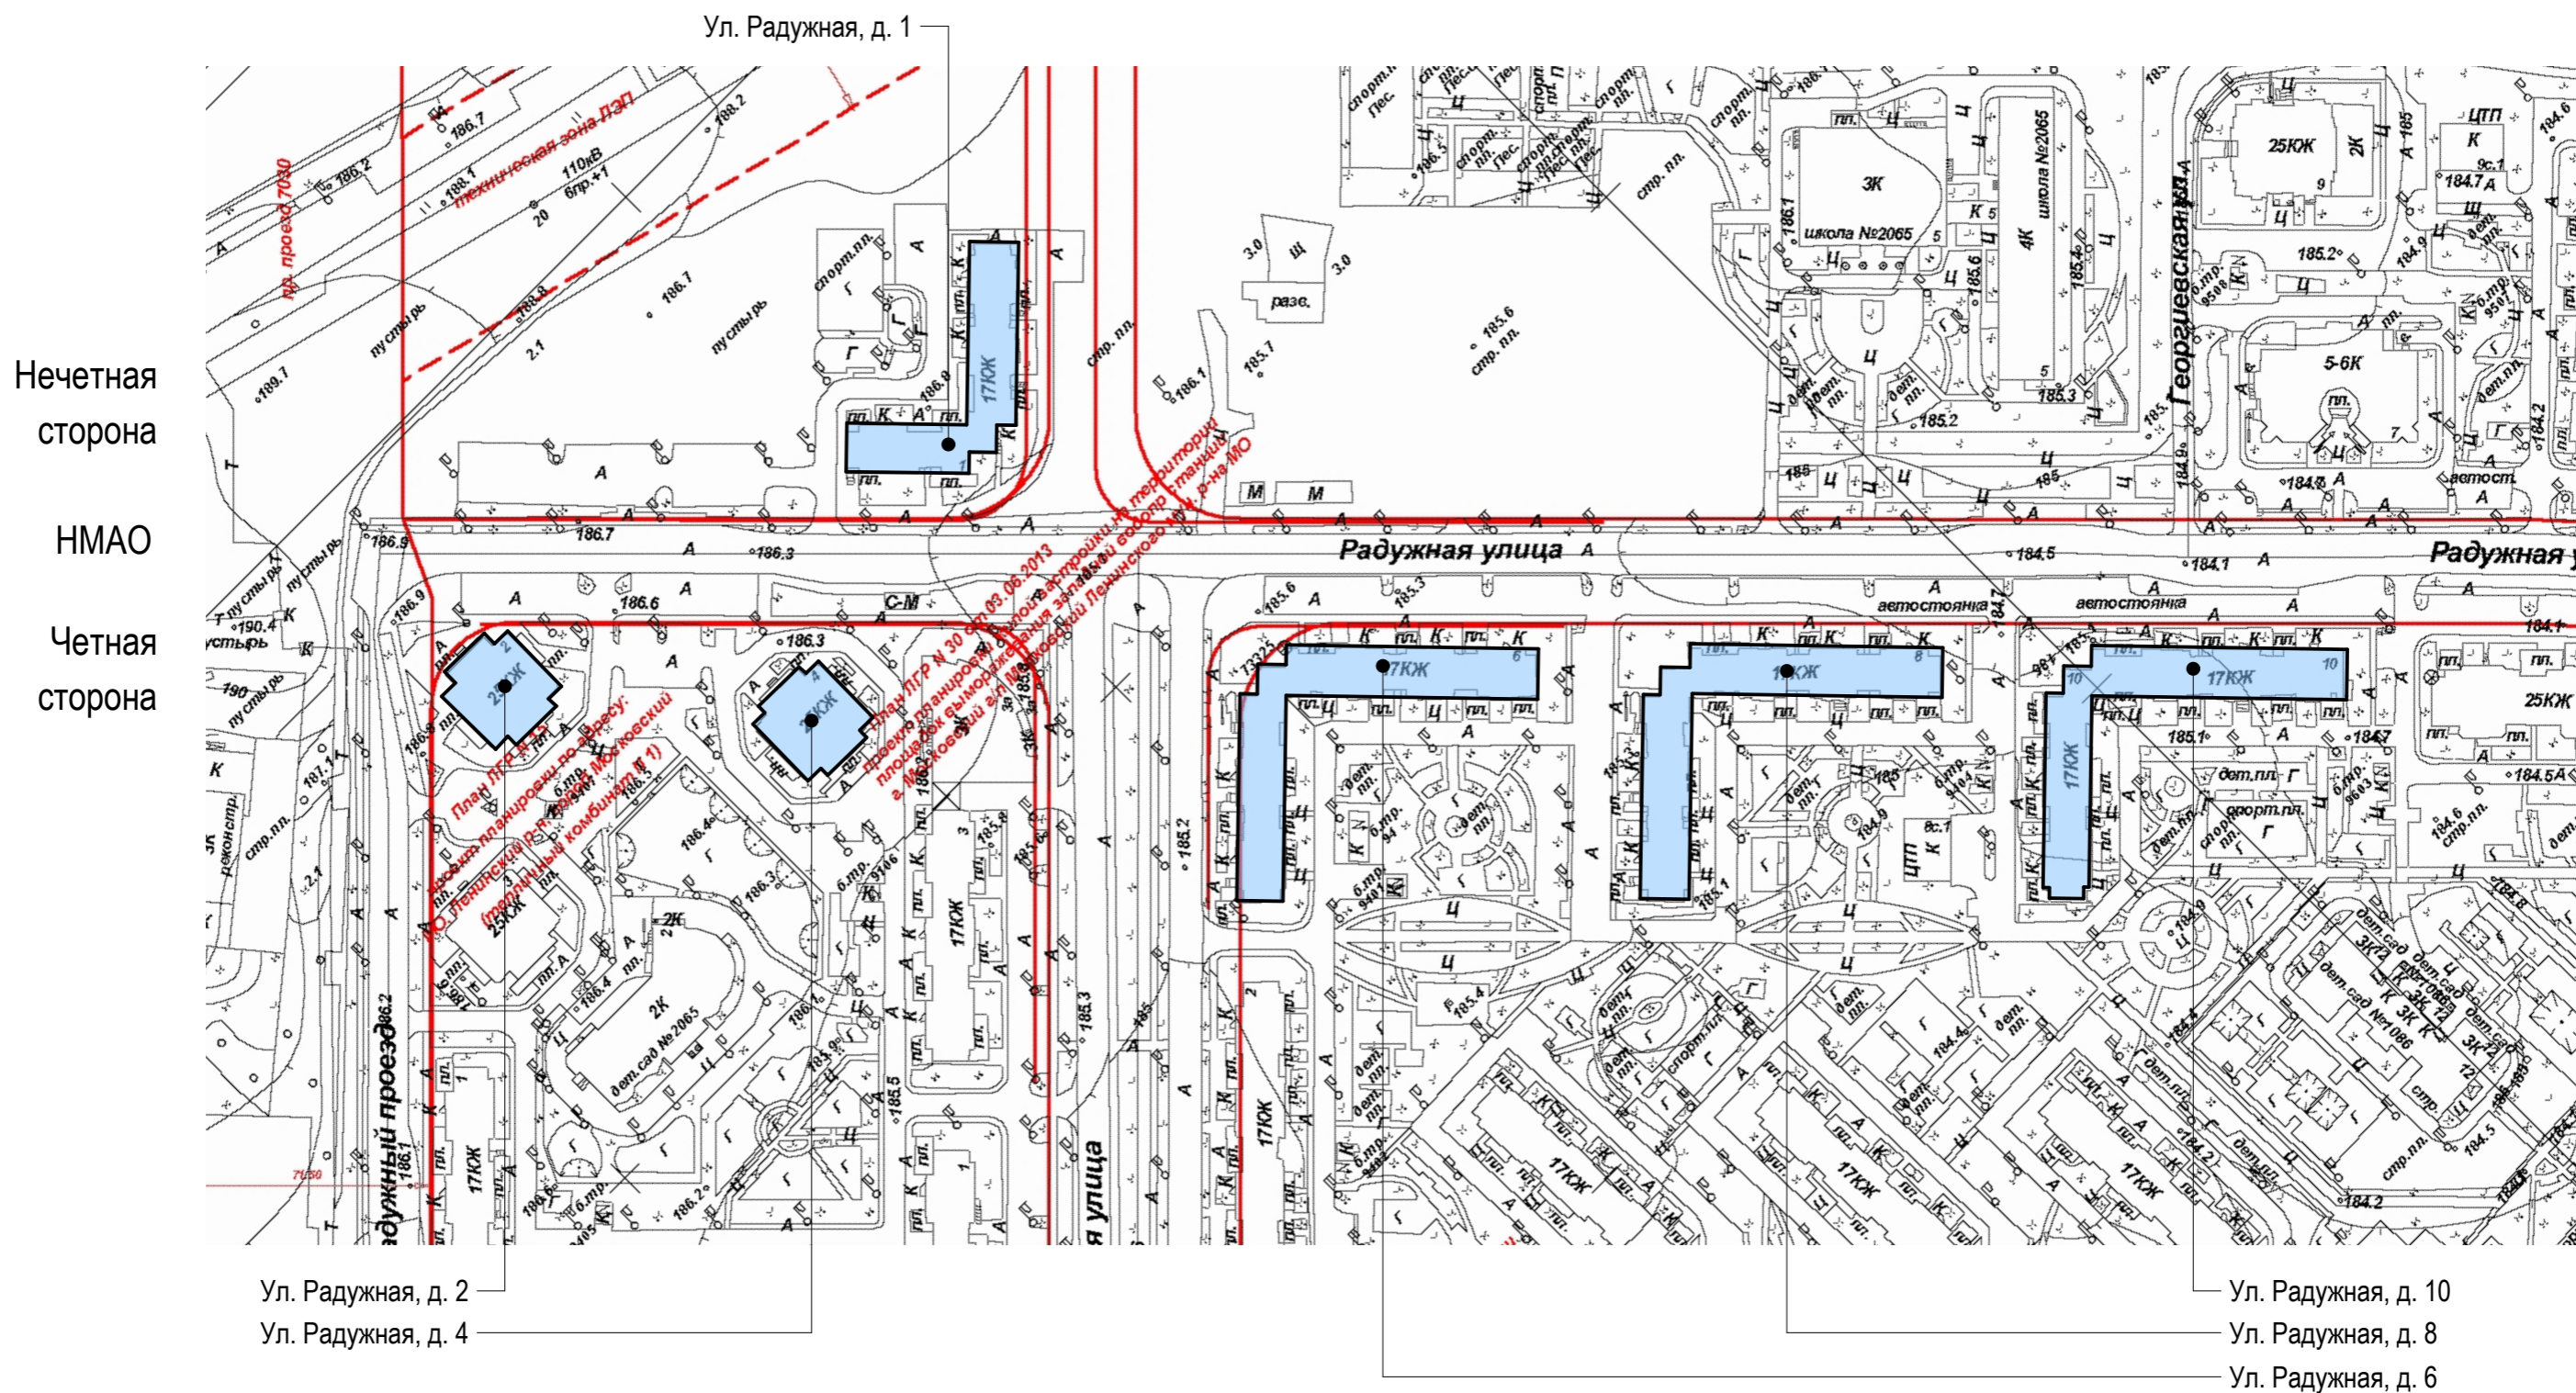

Ул. Радужная. Опорный план (Лист 1 из 2)

Условные обозначения:

- объекты, построенные после 1952 года

- объекты культурного наследия

- объекты, построенные до 1952 года включительно