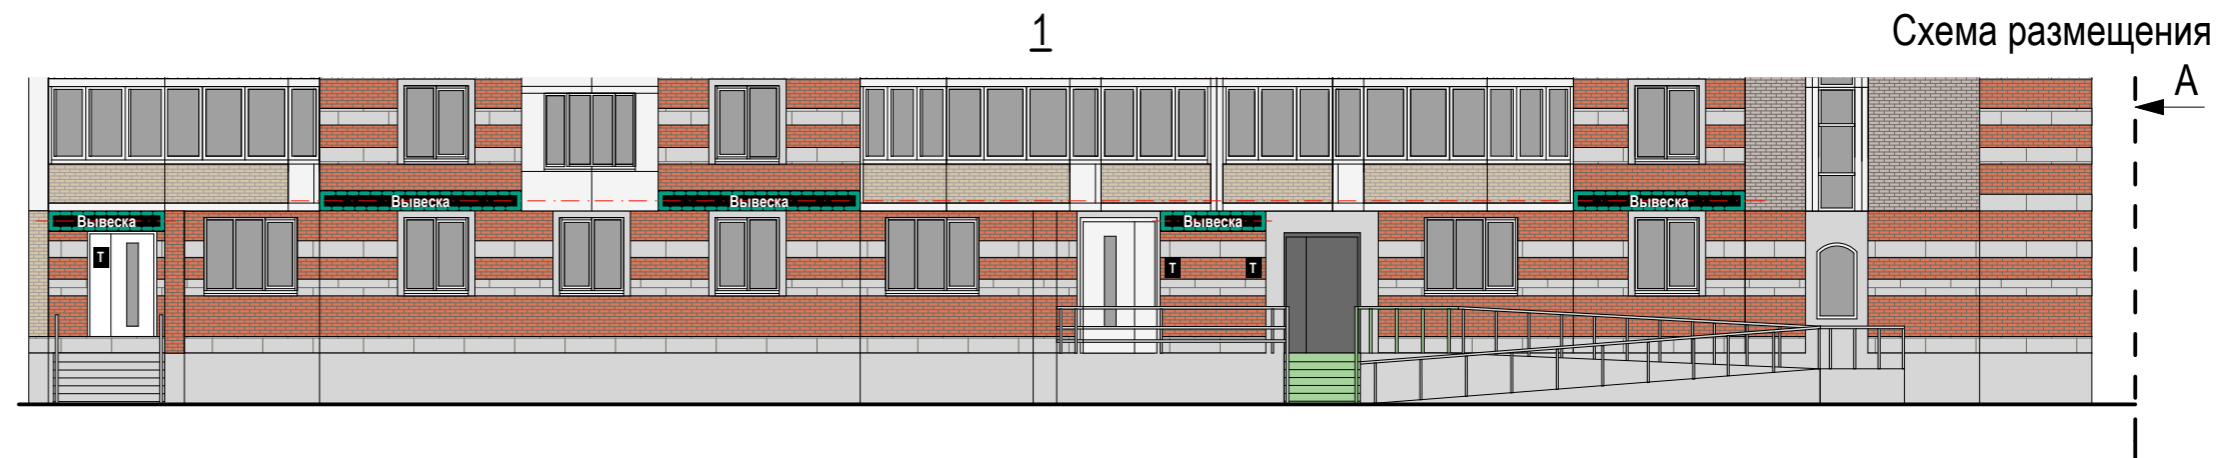

Настенные информационные конструкции

- «Зеленая зона» размещения вывесок
- Отдельные буквы и знаки без подложки
- Отдельные буквы и знаки на плоской подложке

- Табличка
- Меню

Консольная информационная конструкция

Витринные информационные конструкции

- Отдельные буквы и знаки без подложки
- Внутренняя информационная конструкция
- Отдельные буквы и знаки на плоской подложке

Соответствие правилам

- Соответствует правилам
- Не соответствует правилам

Схема плана