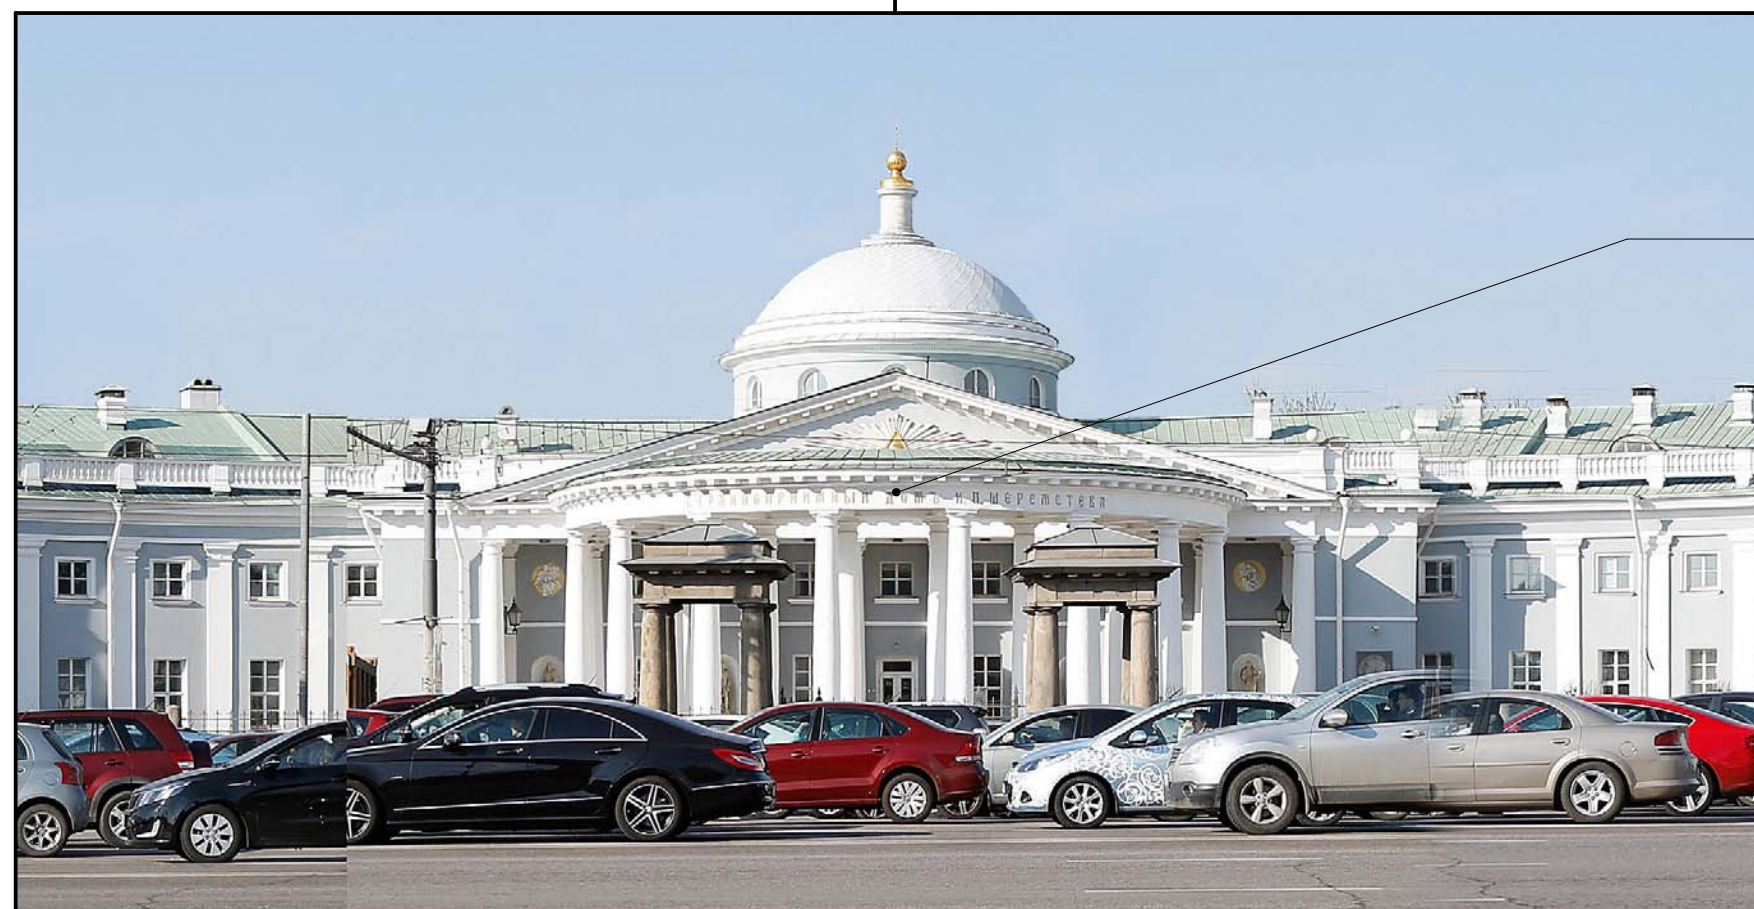

Соответствие правилам

-  Соответствует правилам
-  Не соответствует правилам

Схема плана

Существующая вывеска является частью архитектурного решения фасада здания

Настенные информационные конструкции

-  «Зеленая зона» размещения вывесок
-  Объемные отдельностоящие буквы и знаки без подложки
-  Объемные отдельностоящие буквы и знаки на плоской подложке