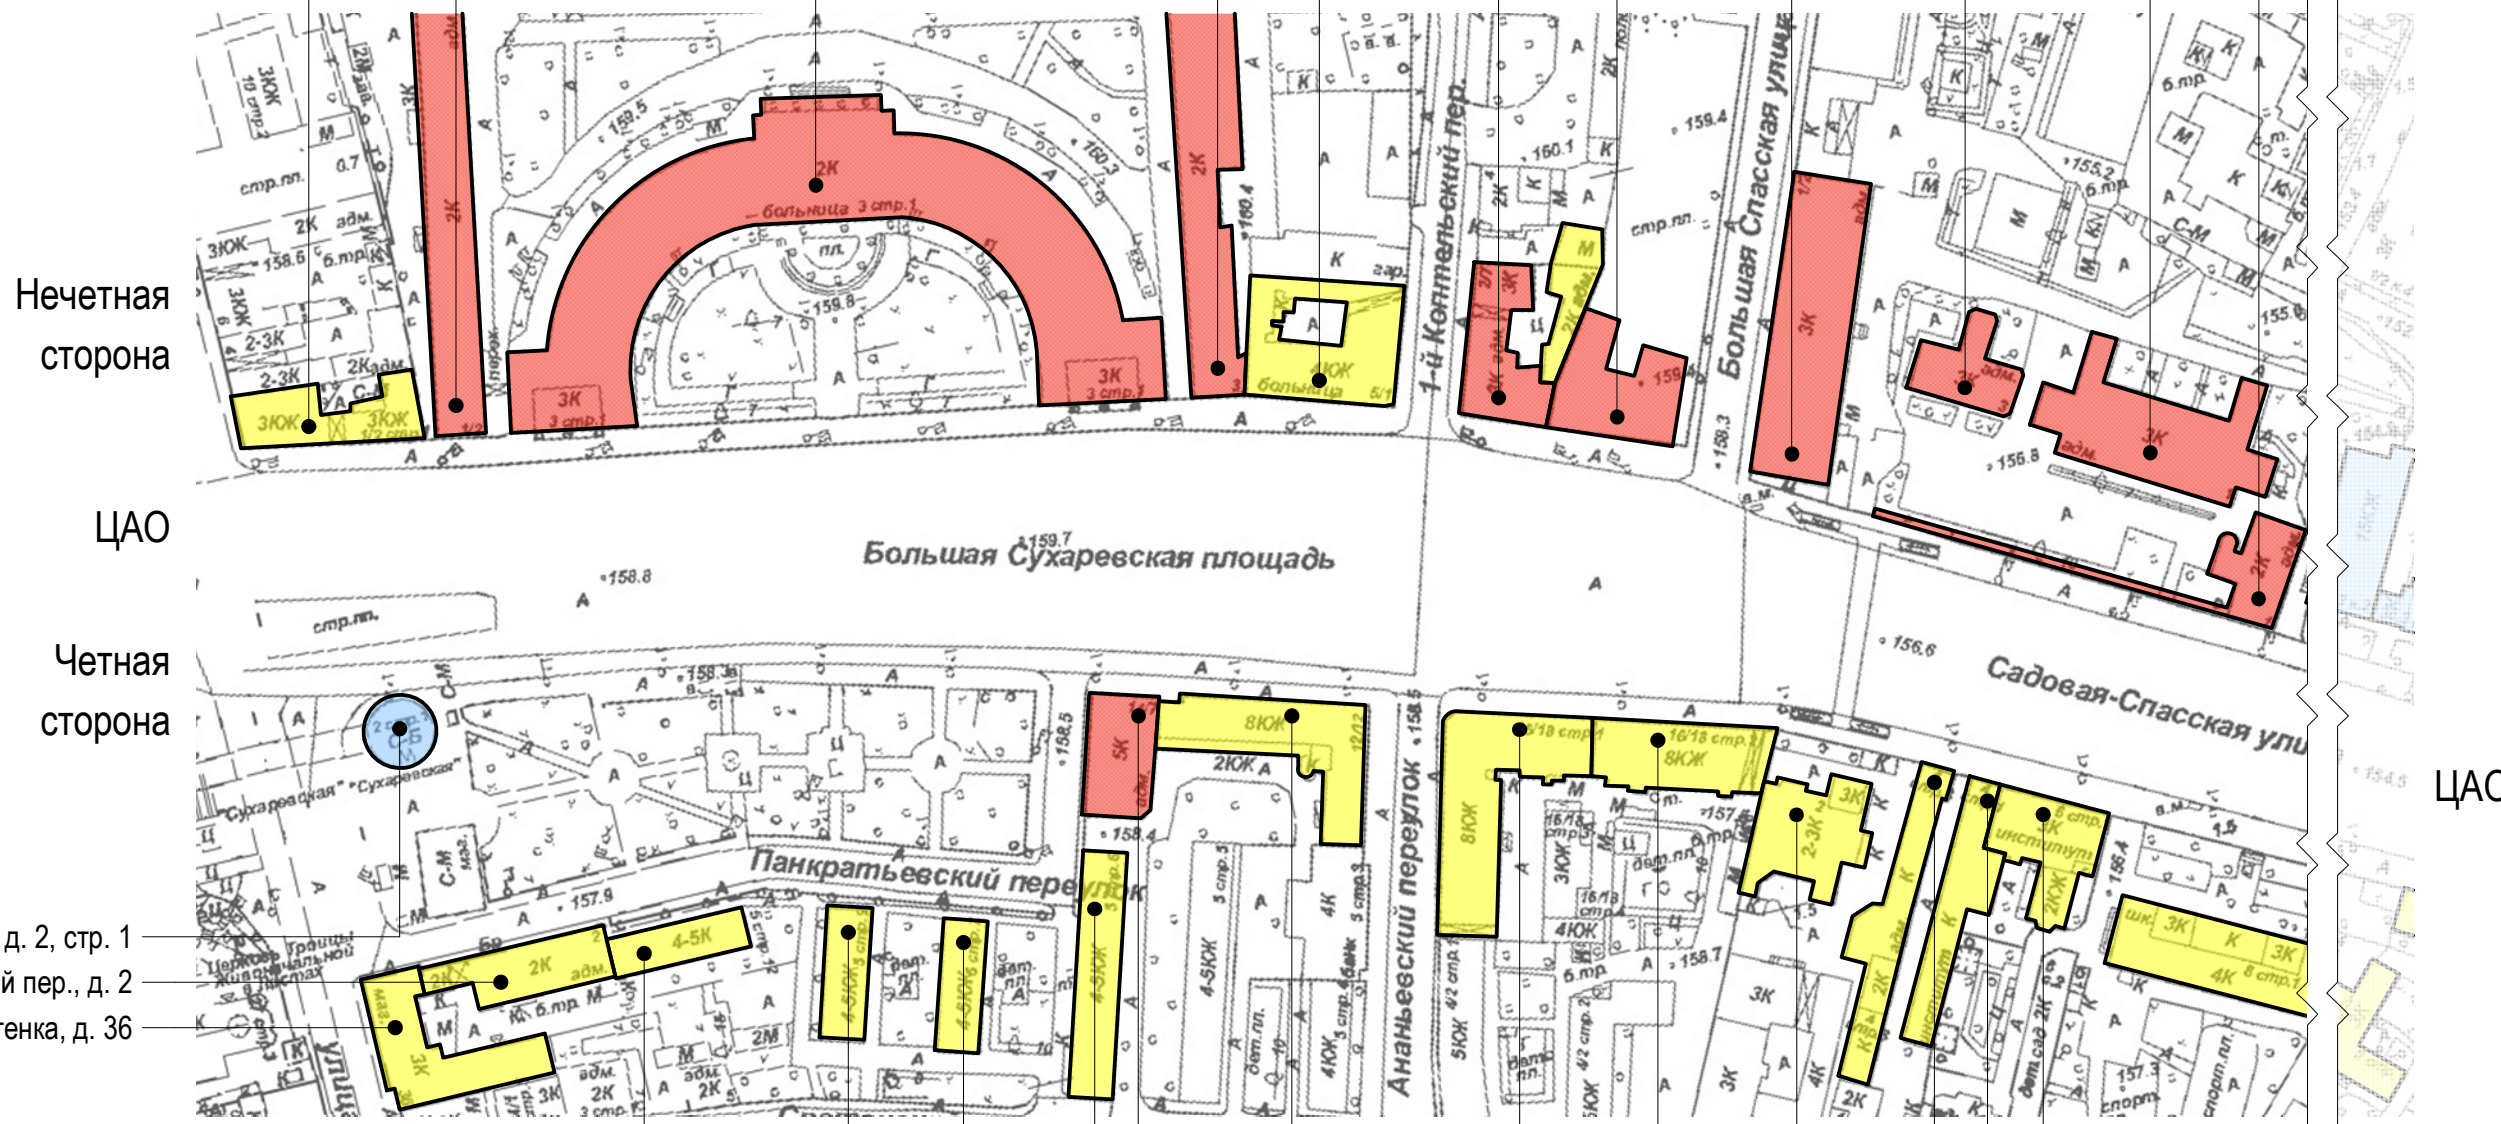

Б. Сухаревская площадь - Садовая-Спасская улица. Опорный план (лист 1 из 4).

- Б. Сухаревская пл., д. 5/1, стр. 1
- Б. Сухаревская пл., д. 3, стр. 3
- Б. Сухаревская пл., д. 3, стр. 1
- Б. Сухаревская пл., д. 3, стр. 2
- Б. Сухаревская пл., д. 1/2, стр. 1

- 1-й Коптевский пер., д. 2/7, стр. 1
- Б. Сухаревская пл., д. 9
- Садовая-Спасская ул., д. 1/2, к. 7
- Садовая-Спасская ул., д. 1/2, к. 6
- Садовая-Спасская ул., д. 1/2, к. 5
- Садовая-Спасская ул., д. 1/2, к. 5А

- Б. Сухаревская пл., д. 2, стр. 1
- Панкратьевский пер., д. 2
- ул. Сретенка, д. 36
- Ананьевский пер., д. 5, стр. 12
- Ананьевский пер., д. 5, стр. 9
- Ананьевский пер., д. 5, стр. 7
- Ананьевский пер., д. 5, стр. 6
- Панкратьевский пер., д. 12/12
- Б. Сухаревская пл., д. 14/7

- Садовая-Спасская ул., д. 6, стр. 1
- Садовая-Спасская ул., д. 4, стр. 1
- Садовая-Спасская ул., д. 4, стр. 8
- Садовая-Спасская ул., д. 2, стр. 1
- Б. Сухаревская пл., д. 16/18, стр. 2
- Б. Сухаревская пл., д. 16/18, стр. 1

Условные обозначения:

- объекты, построенные после 1952 года
- объекты культурного наследия
- объекты, построенные до 1952 года включительно