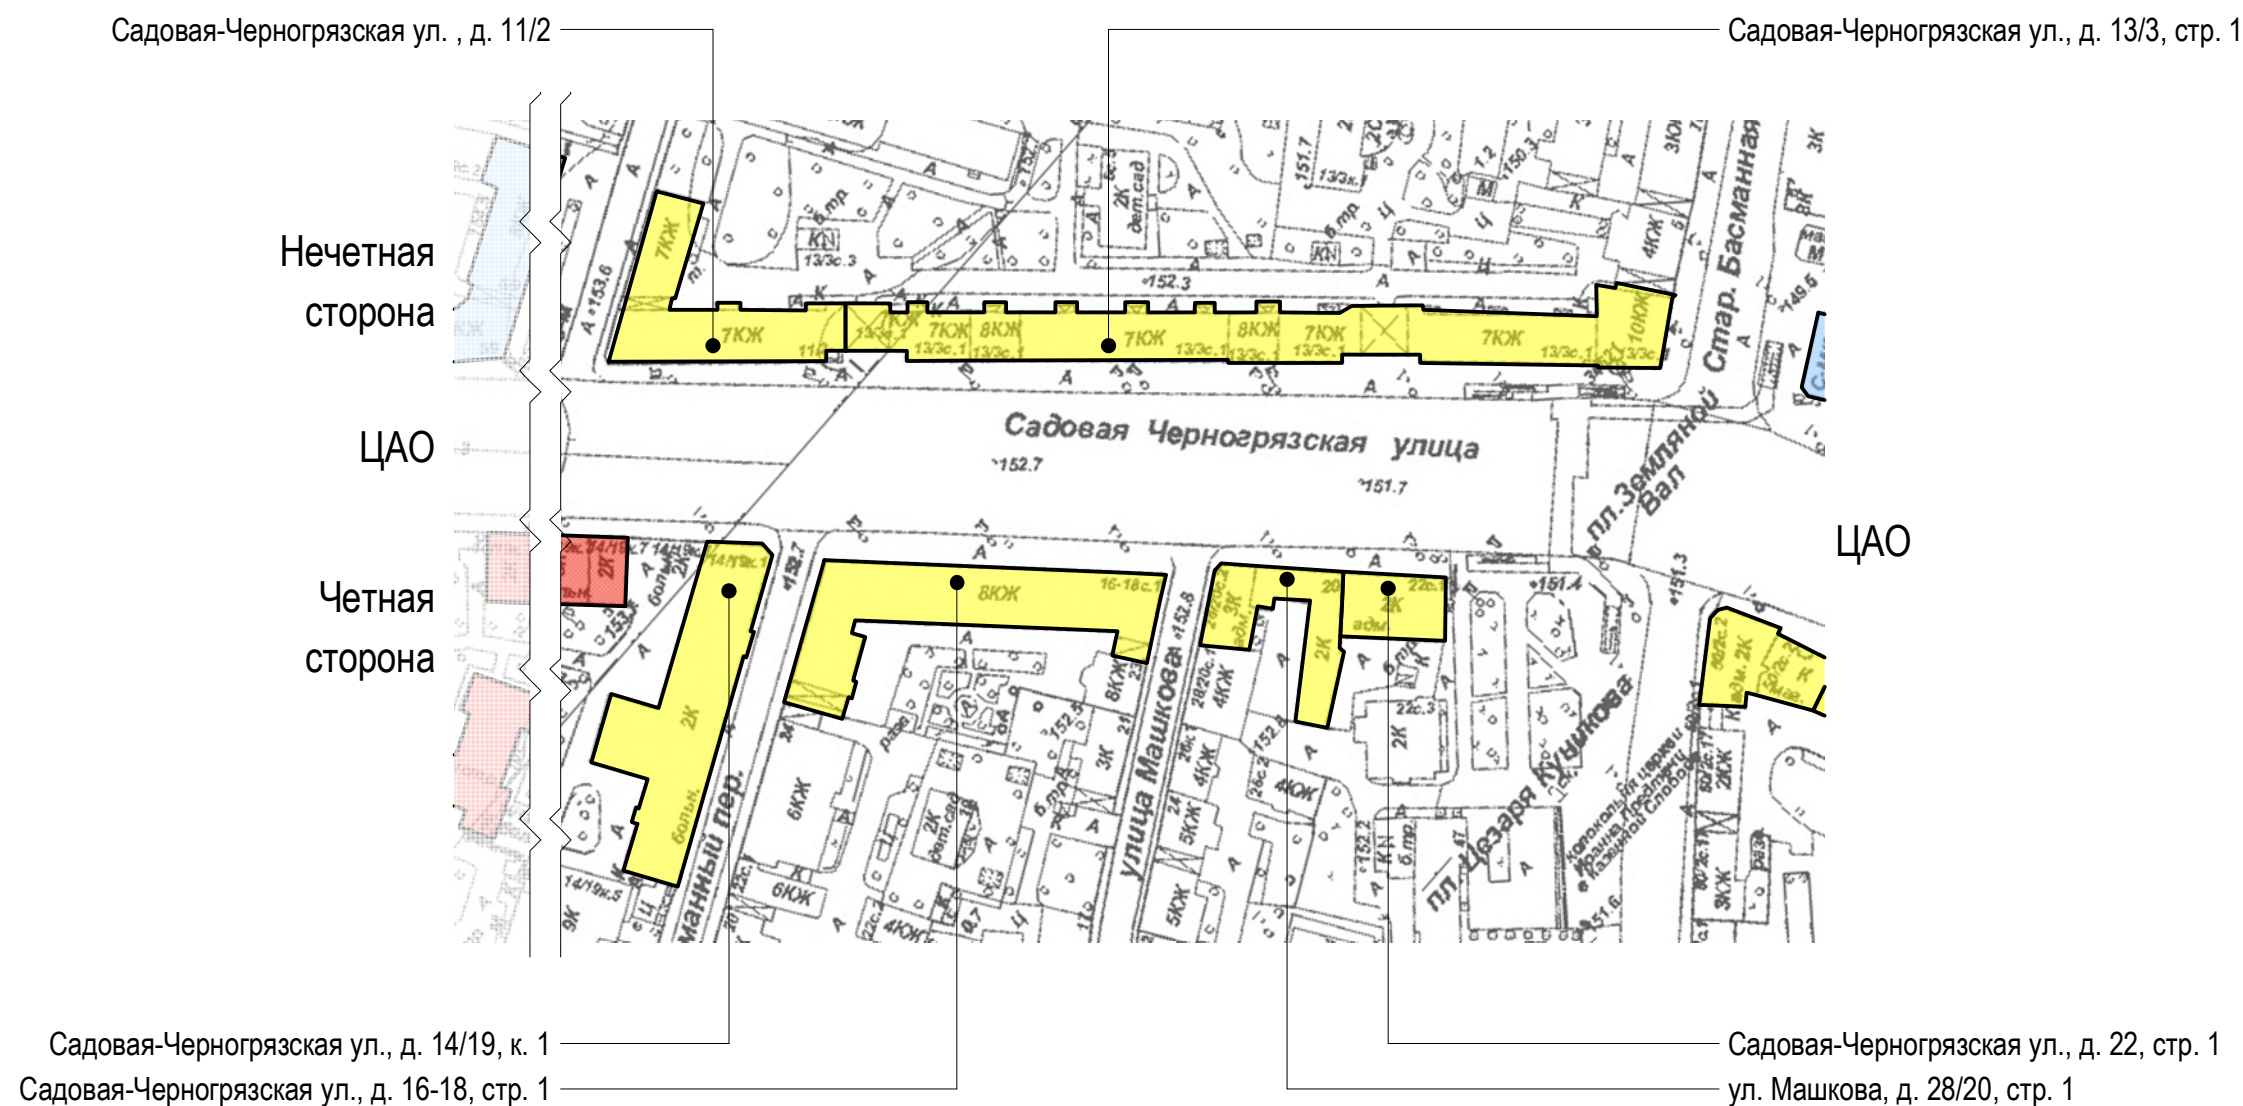

Садовая-Черногрязская улица. Опорный план (лист 4 из 4).

Условные обозначения:

- объекты, построенные после 1952 года

- объекты культурного наследия

- объекты, построенные до 1952 года включительно