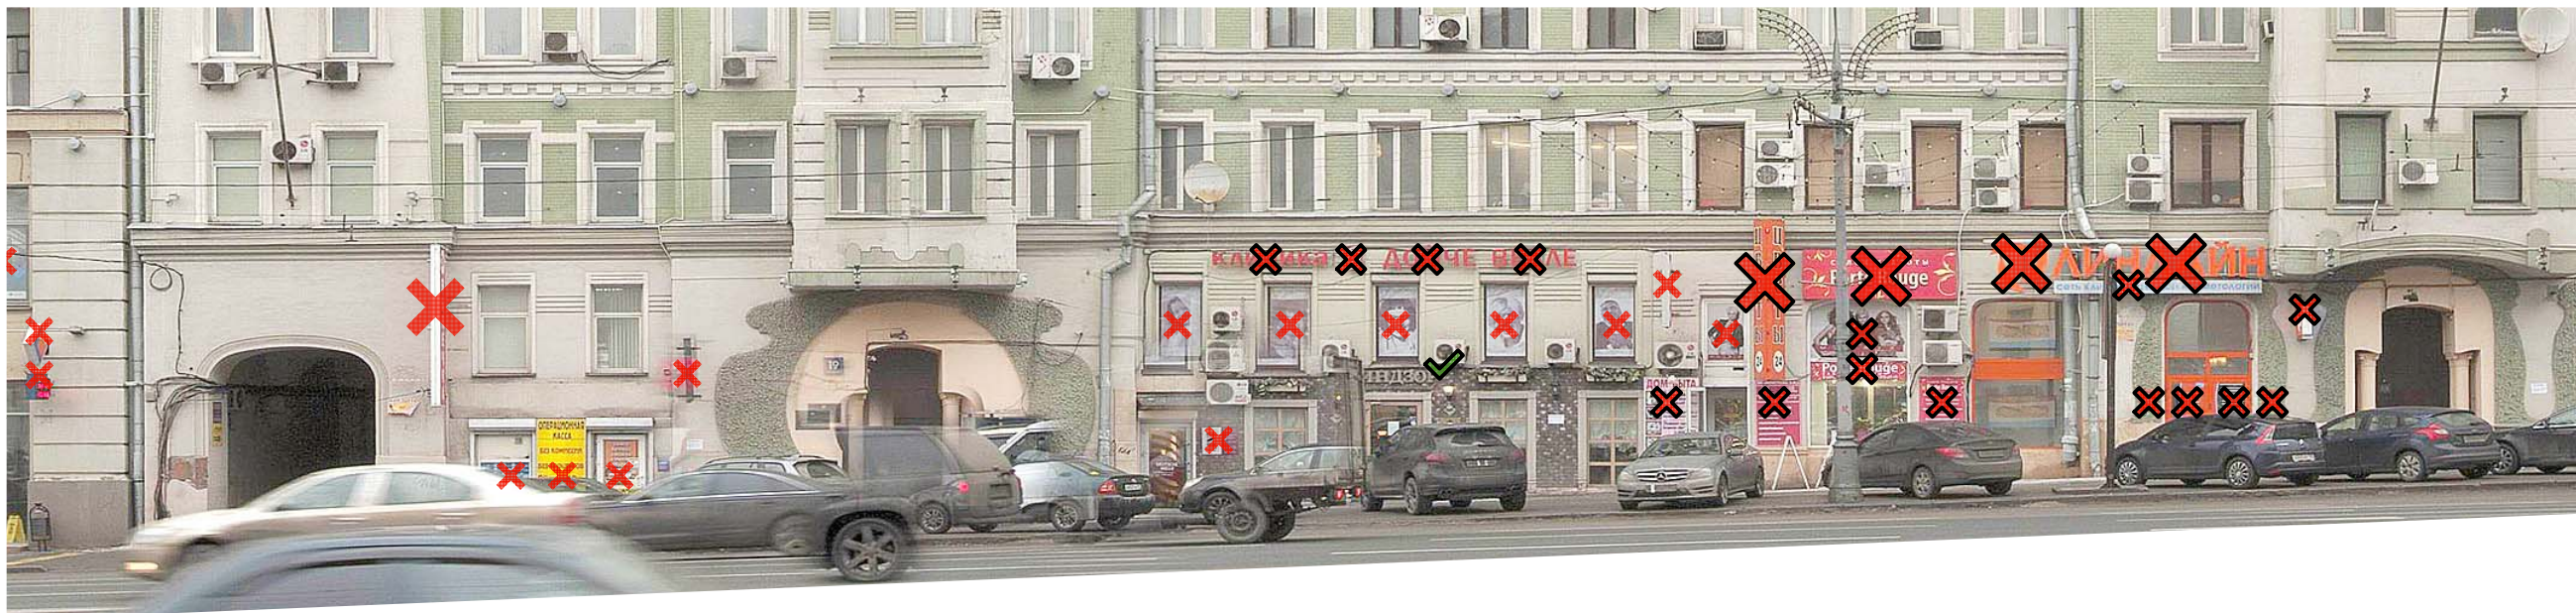

Соответствие правилам

-  Соответствует правилам
-  Не соответствует правилам

Схема плана

Анализ существующего положения

уменьшить размер вывески

1 Схема размещения

Настенные информационные конструкции

-  «Зеленая зона» размещения вывесок
-  Объемные отдельностоящие буквы и знаки без подложки
-  Объемные отдельностоящие буквы и знаки на плоской подложке

Соответствие правилам

-  Соответствует правилам
-  Не соответствует правилам

Схема плана

1

Схема размещения

Настенные информационные конструкции

- «Зеленая зона» размещения вывесок
- Объемные отдельностоящие буквы и знаки без подложки
- Объемные отдельностоящие буквы и знаки на плоской подложке