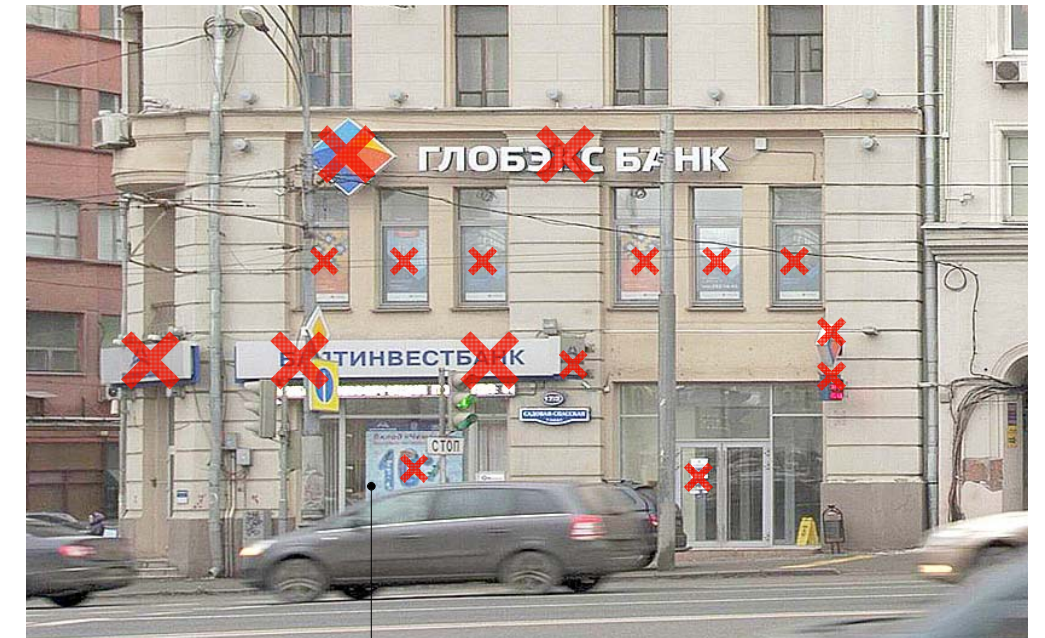

-  «Зеленая зона» размещения вывесок
-  Объемные отдельностоящие буквы и знаки без подложки
-  Объемные отдельностоящие буквы и знаки на плоской подложке

-  Табличка
-  Меню

Консольная информационная конструкция

-  Панель-кронштейн

Витринные информационные конструкции

-  Объемные отдельностоящие буквы и знаки без подложки
-  Внутренняя информационная конструкция
-  Объемные отдельностоящие буквы и знаки на плоской подложке

Соответствие правилам

-  Соответствует правилам
-  Не соответствует правилам

Схема плана

Анализ существующего положения

уменьшить размер вывески

1 Схема размещения

Настенные информационные конструкции

-  «Зеленая зона» размещения вывесок
-  Объемные отдельностоящие буквы и знаки без подложки
-  Объемные отдельностоящие буквы и знаки на плоской подложке