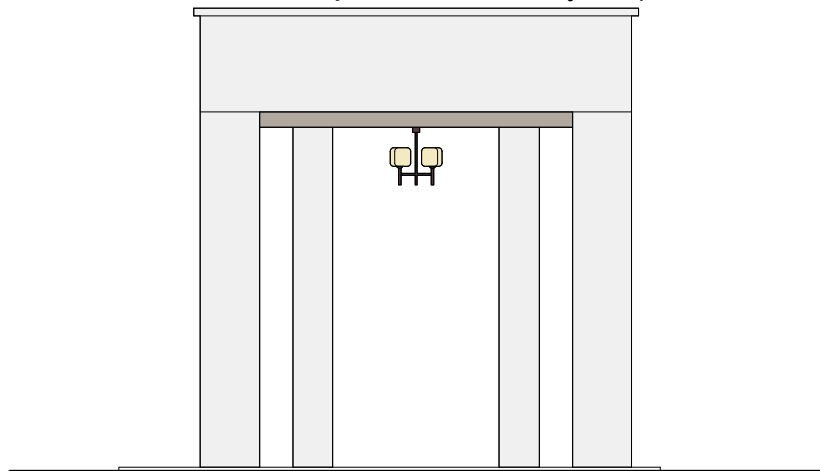

Схема плана

A

Входная колоннада.
Вид со стороны Мытной улицы

Схема размещения

Настенные информационные конструкции

-  «Зеленая зона» размещения вывесок
-  Объемные отдельностоящие буквы и знаки без подложки
-  Объемные отдельностоящие буквы и знаки на плоской подложке