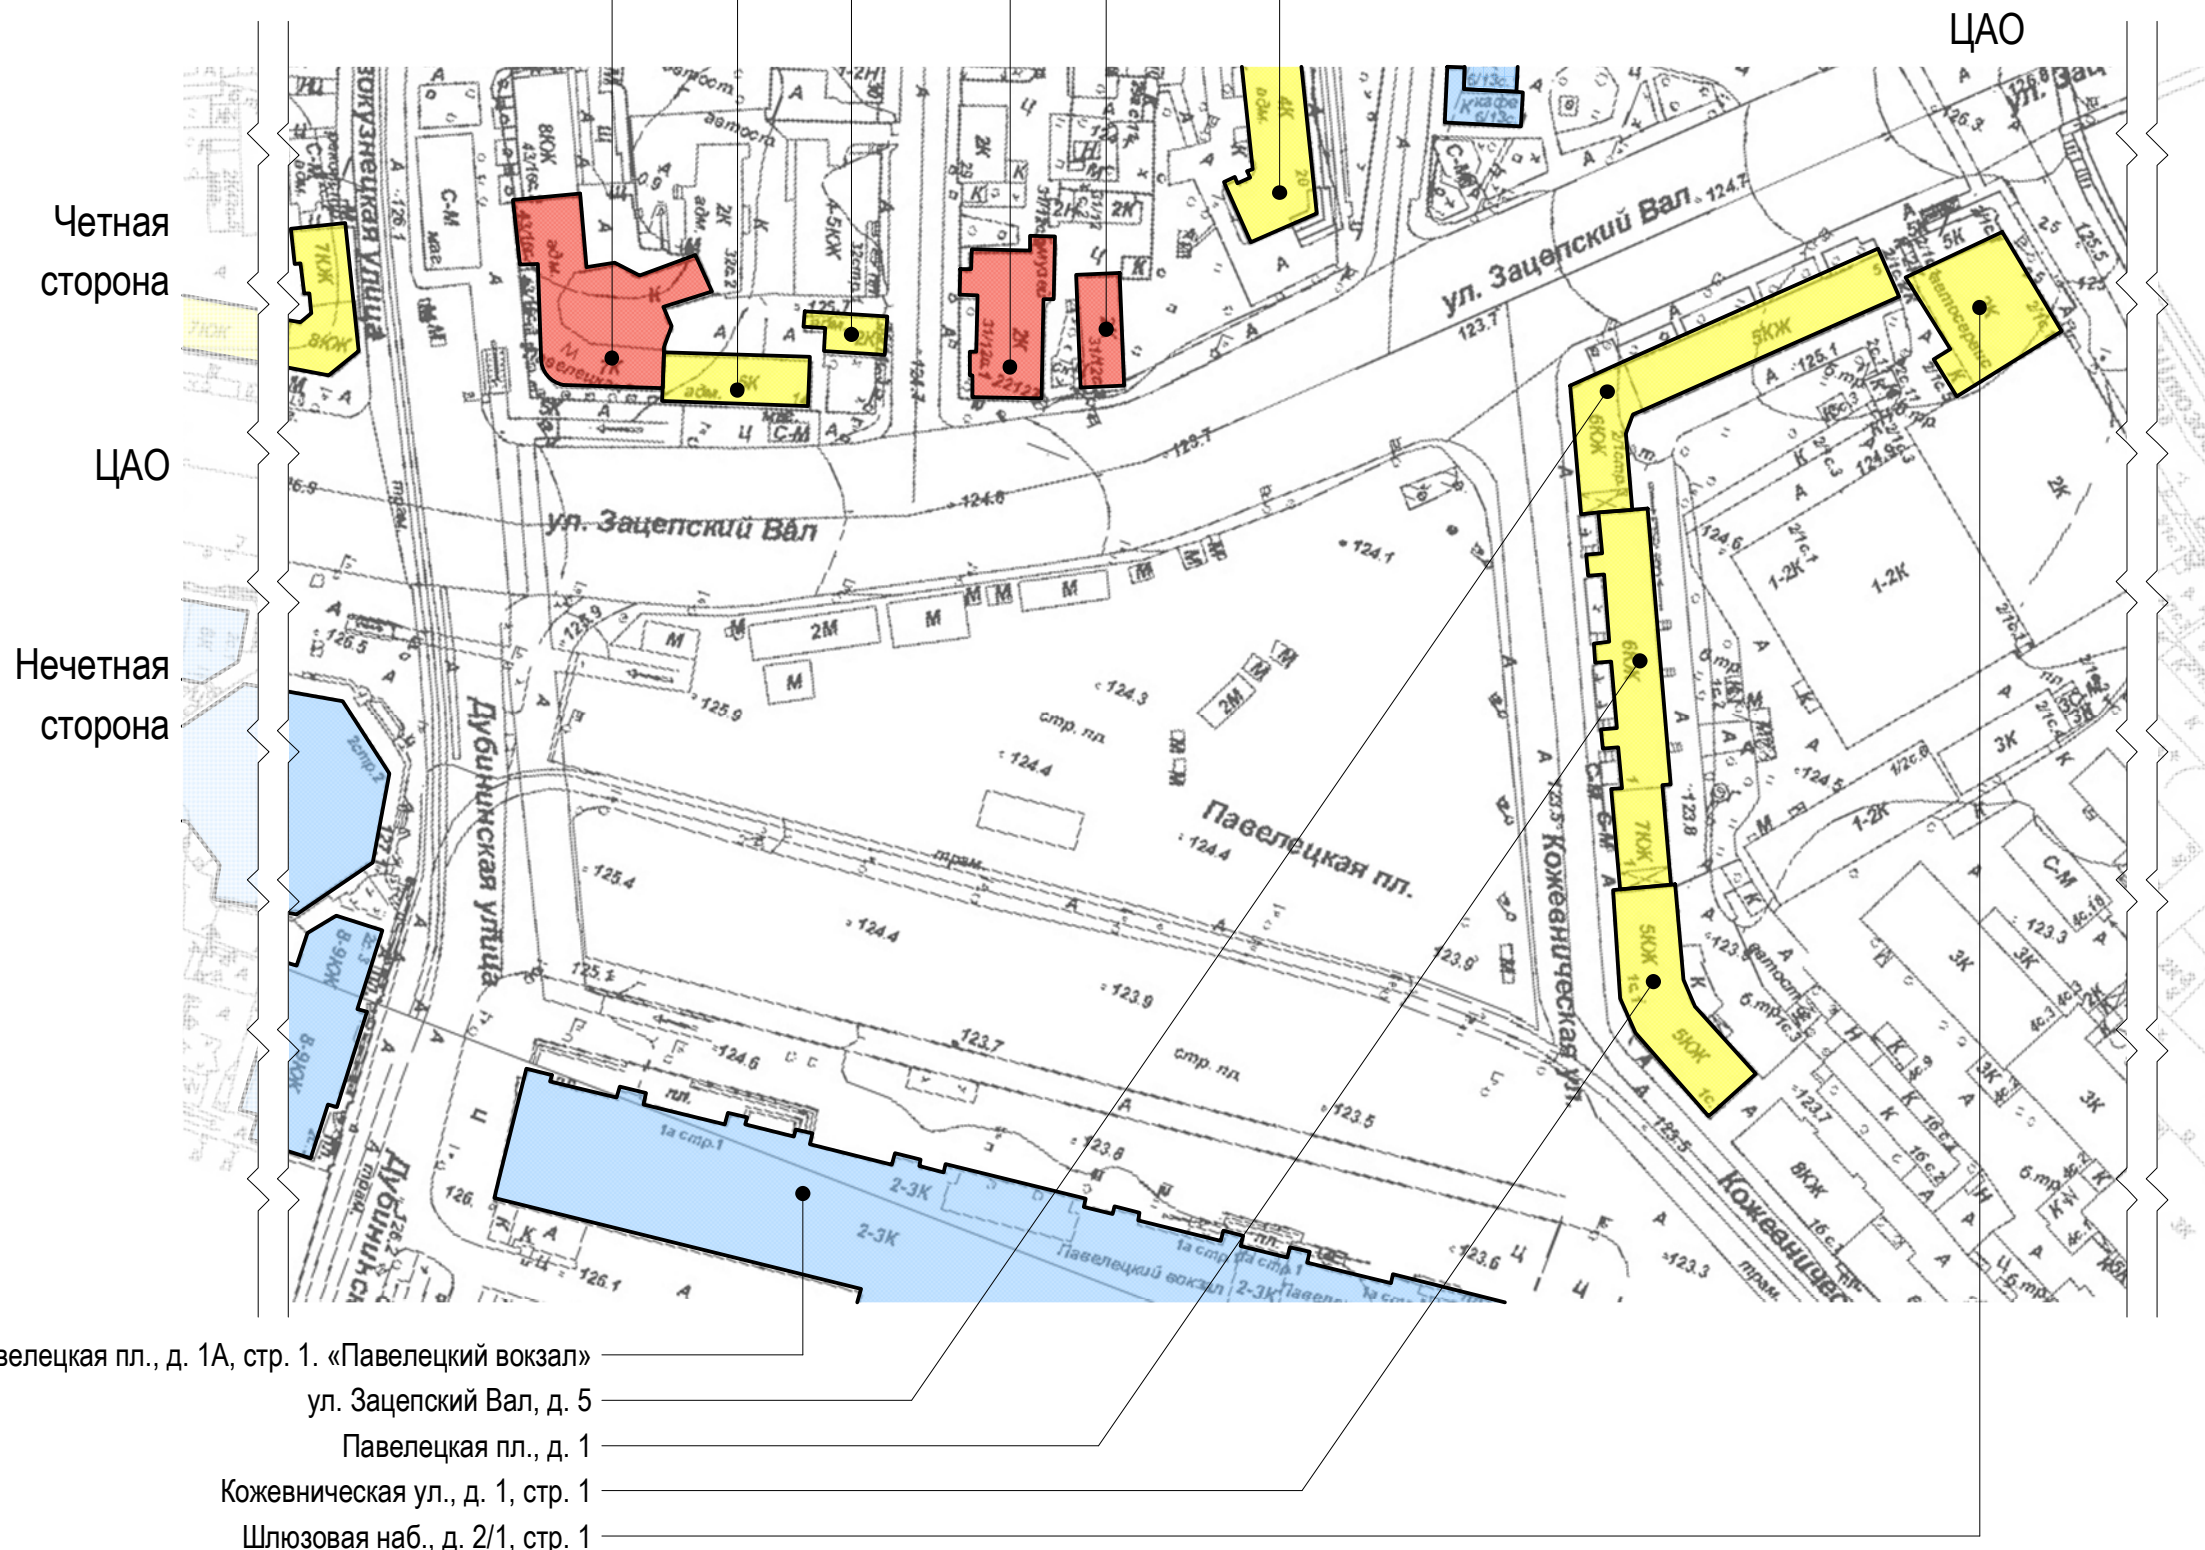

улица Крымский Вал. Опорный план (лист 7 из 8).

ул. Бахрушина, д. 36/14, стр. 3
ул. Зацепский Вал, д. 14
Новокузнецкая ул., д. 43/16, стр. 1

ул. Бахрушина, д. 31/12, стр. 1
ул. Бахрушина, д. 31/12, стр. 3
Татарская ул., д. 20

Павелецкая пл., д. 1А, стр. 1. «Павелецкий вокзал»
ул. Зацепский Вал, д. 5
Павелецкая пл., д. 1
Кожевническая ул., д. 1, стр. 1
Шлюзовая наб., д. 2/1, стр. 1

Условные обозначения:

- объекты, построенные после 1952 года

- объекты культурного наследия

- объекты, построенные до 1952 года включительно