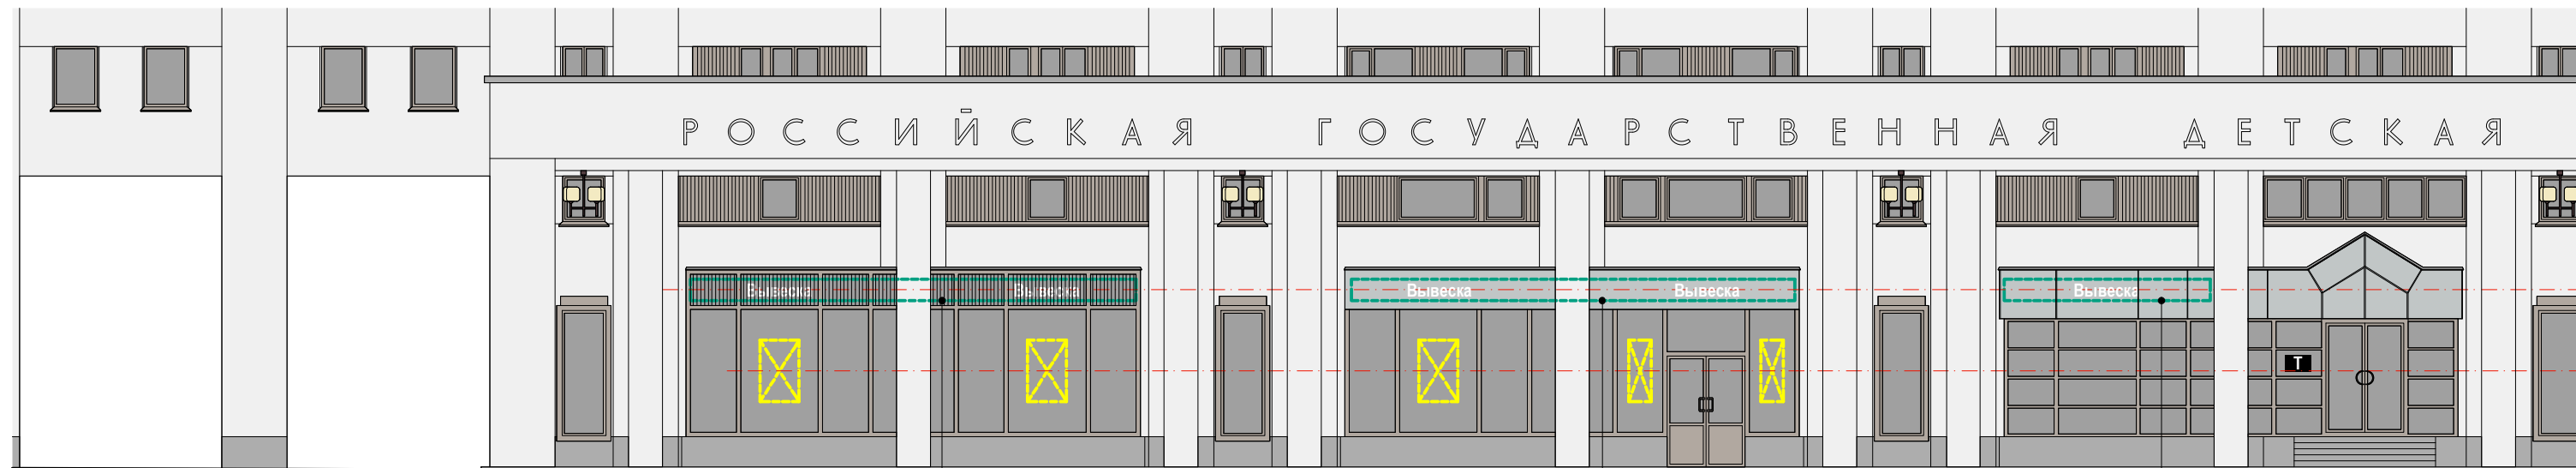

разместить на фасаде здания
(за колоннами) на светлой подложке

разместить на фасаде здания
(за колоннами) на светлой подложке

разместить на фасаде здания
(за колоннами) на светлой подложке

Настенные информационные конструкции

- «Зеленая зона» размещения вывесок
- Объемные отдельностоящие буквы и знаки без подложки
- Объемные отдельностоящие буквы и знаки на плоской подложке

T Табличка

M Меню

Консольная информационная конструкция

Витринные информационные конструкции

- Объемные отдельностоящие буквы и знаки без подложки
- Внутренняя информационная конструкция
- Объемные отдельностоящие буквы и знаки на плоской подложке

Соответствие правилам

- Соответствует правилам
- Не соответствует правилам

Схема плана