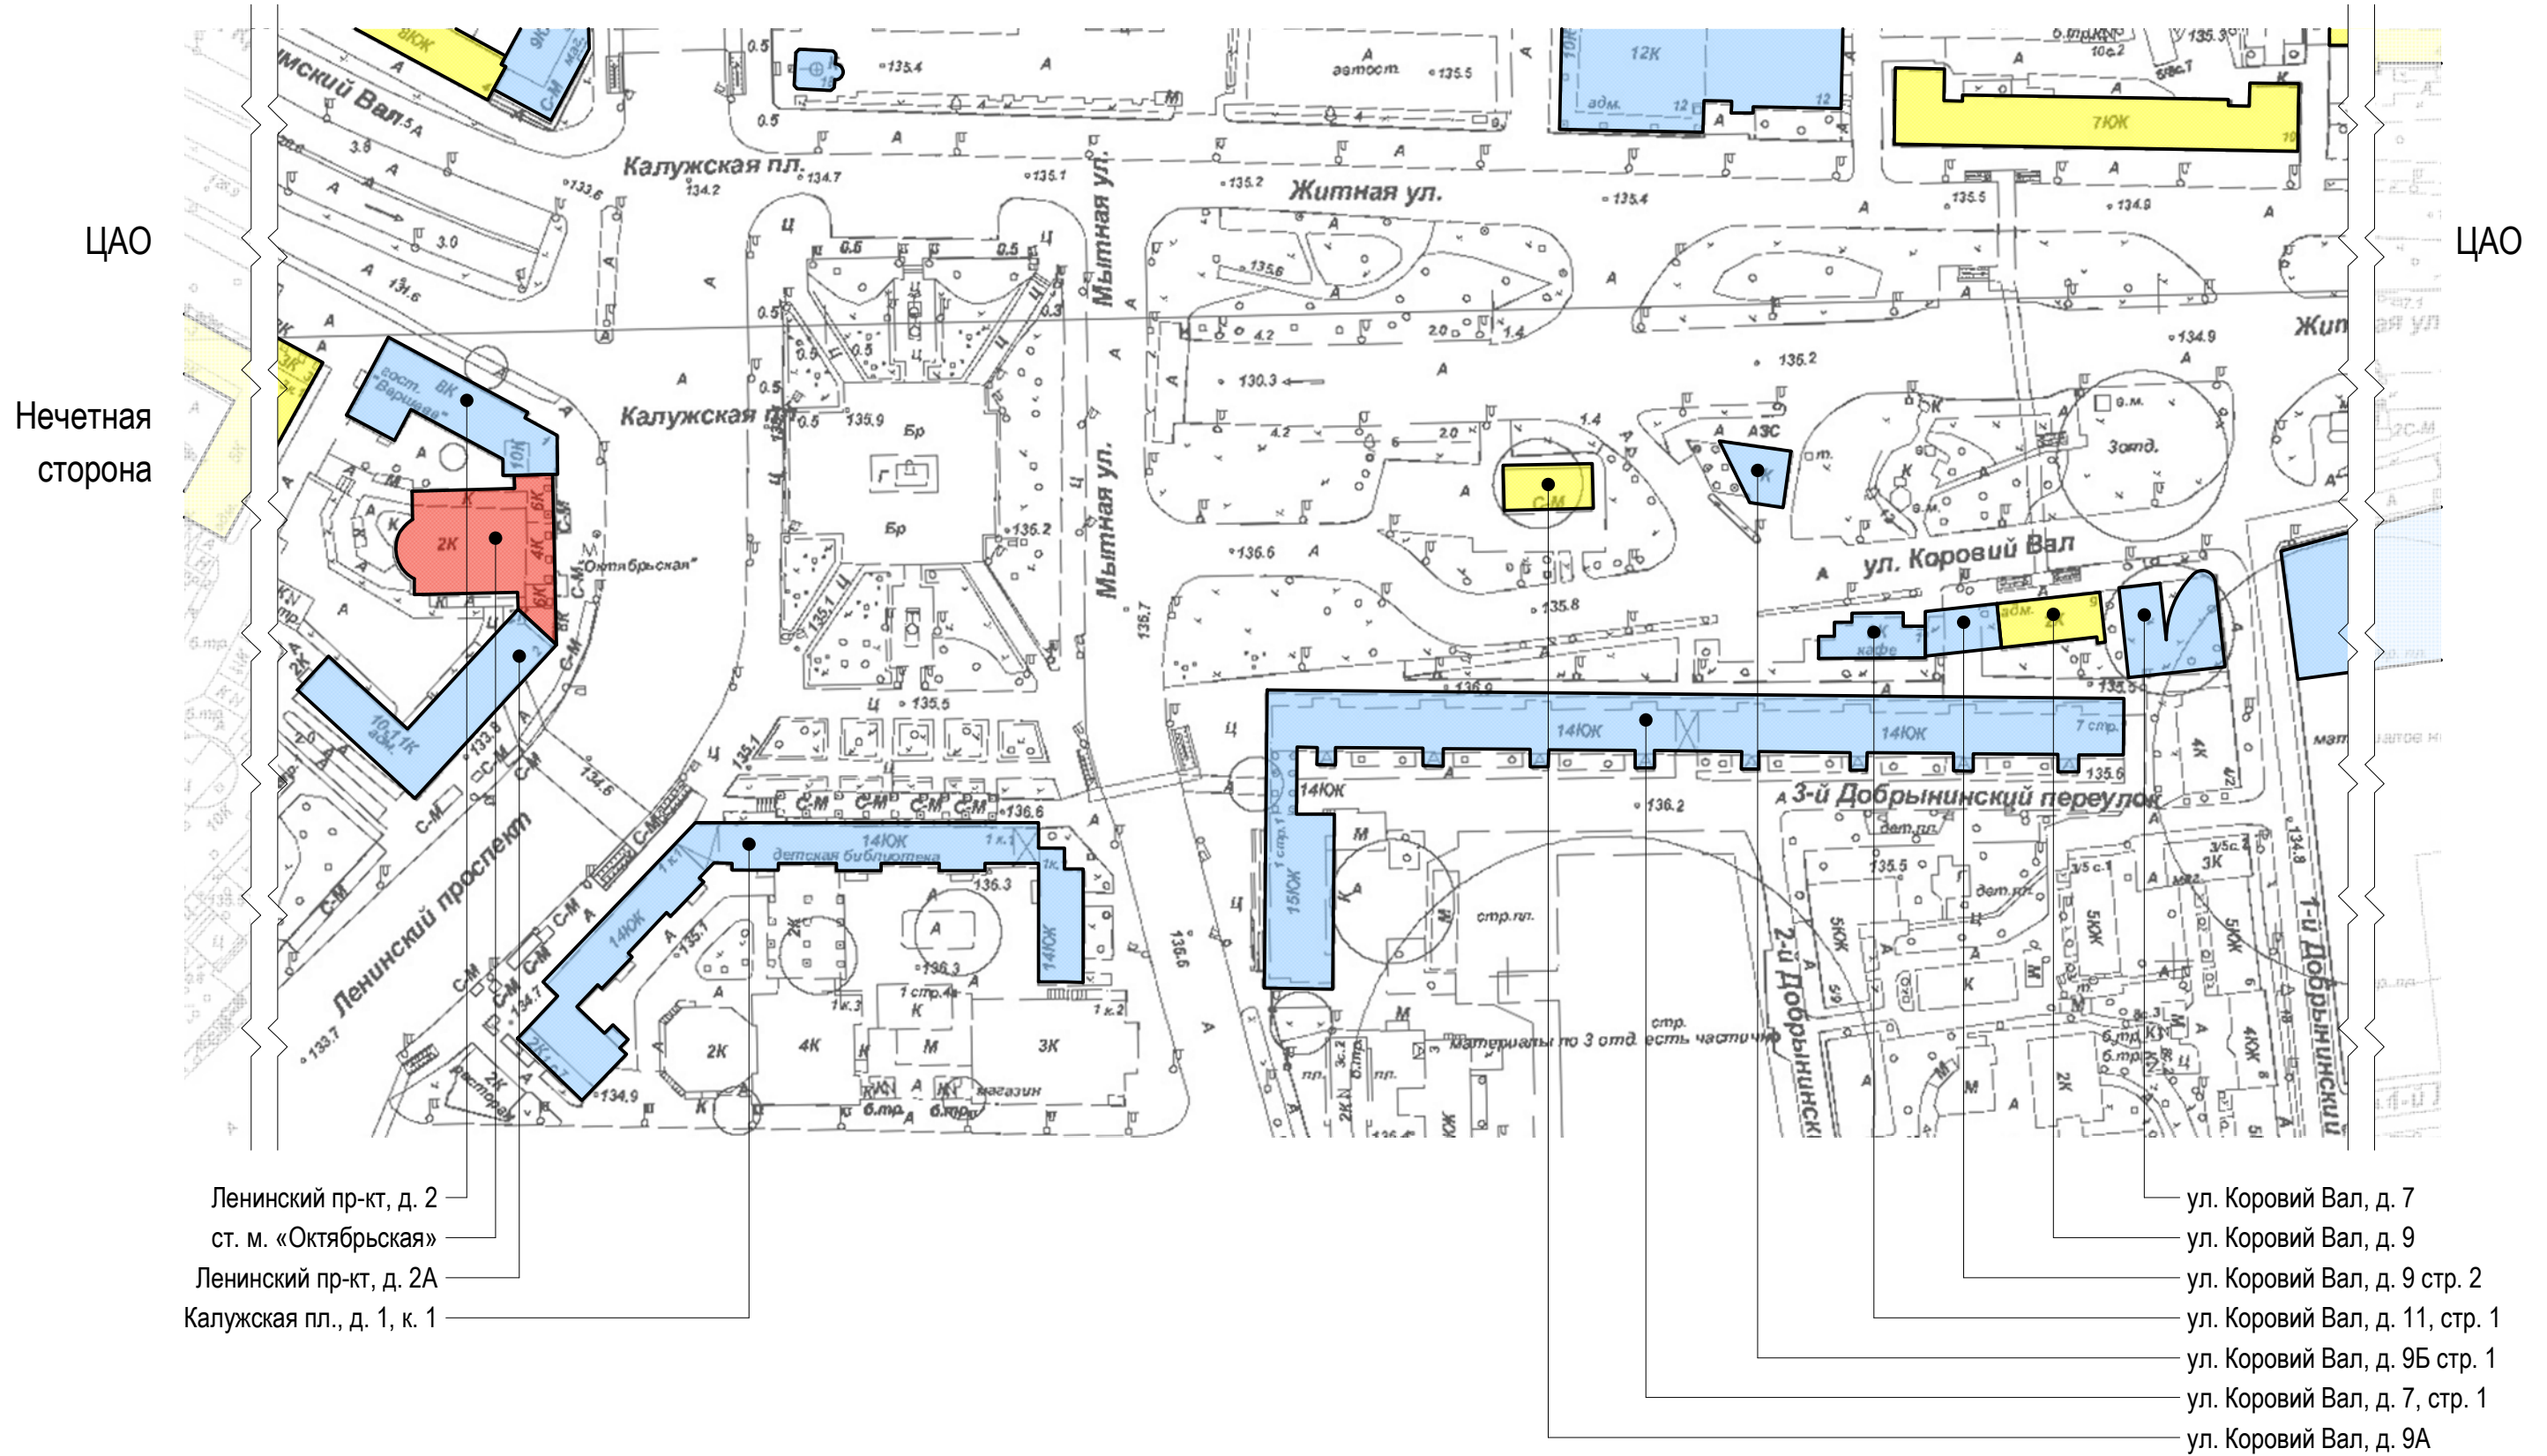

Условные обозначения:

- объекты, построенные после 1952 года

- объекты культурного наследия

- объекты, построенные до 1952 года включительно

улица Крымский Вал. Опорный план (лист 4 из 8).

Условные обозначения: