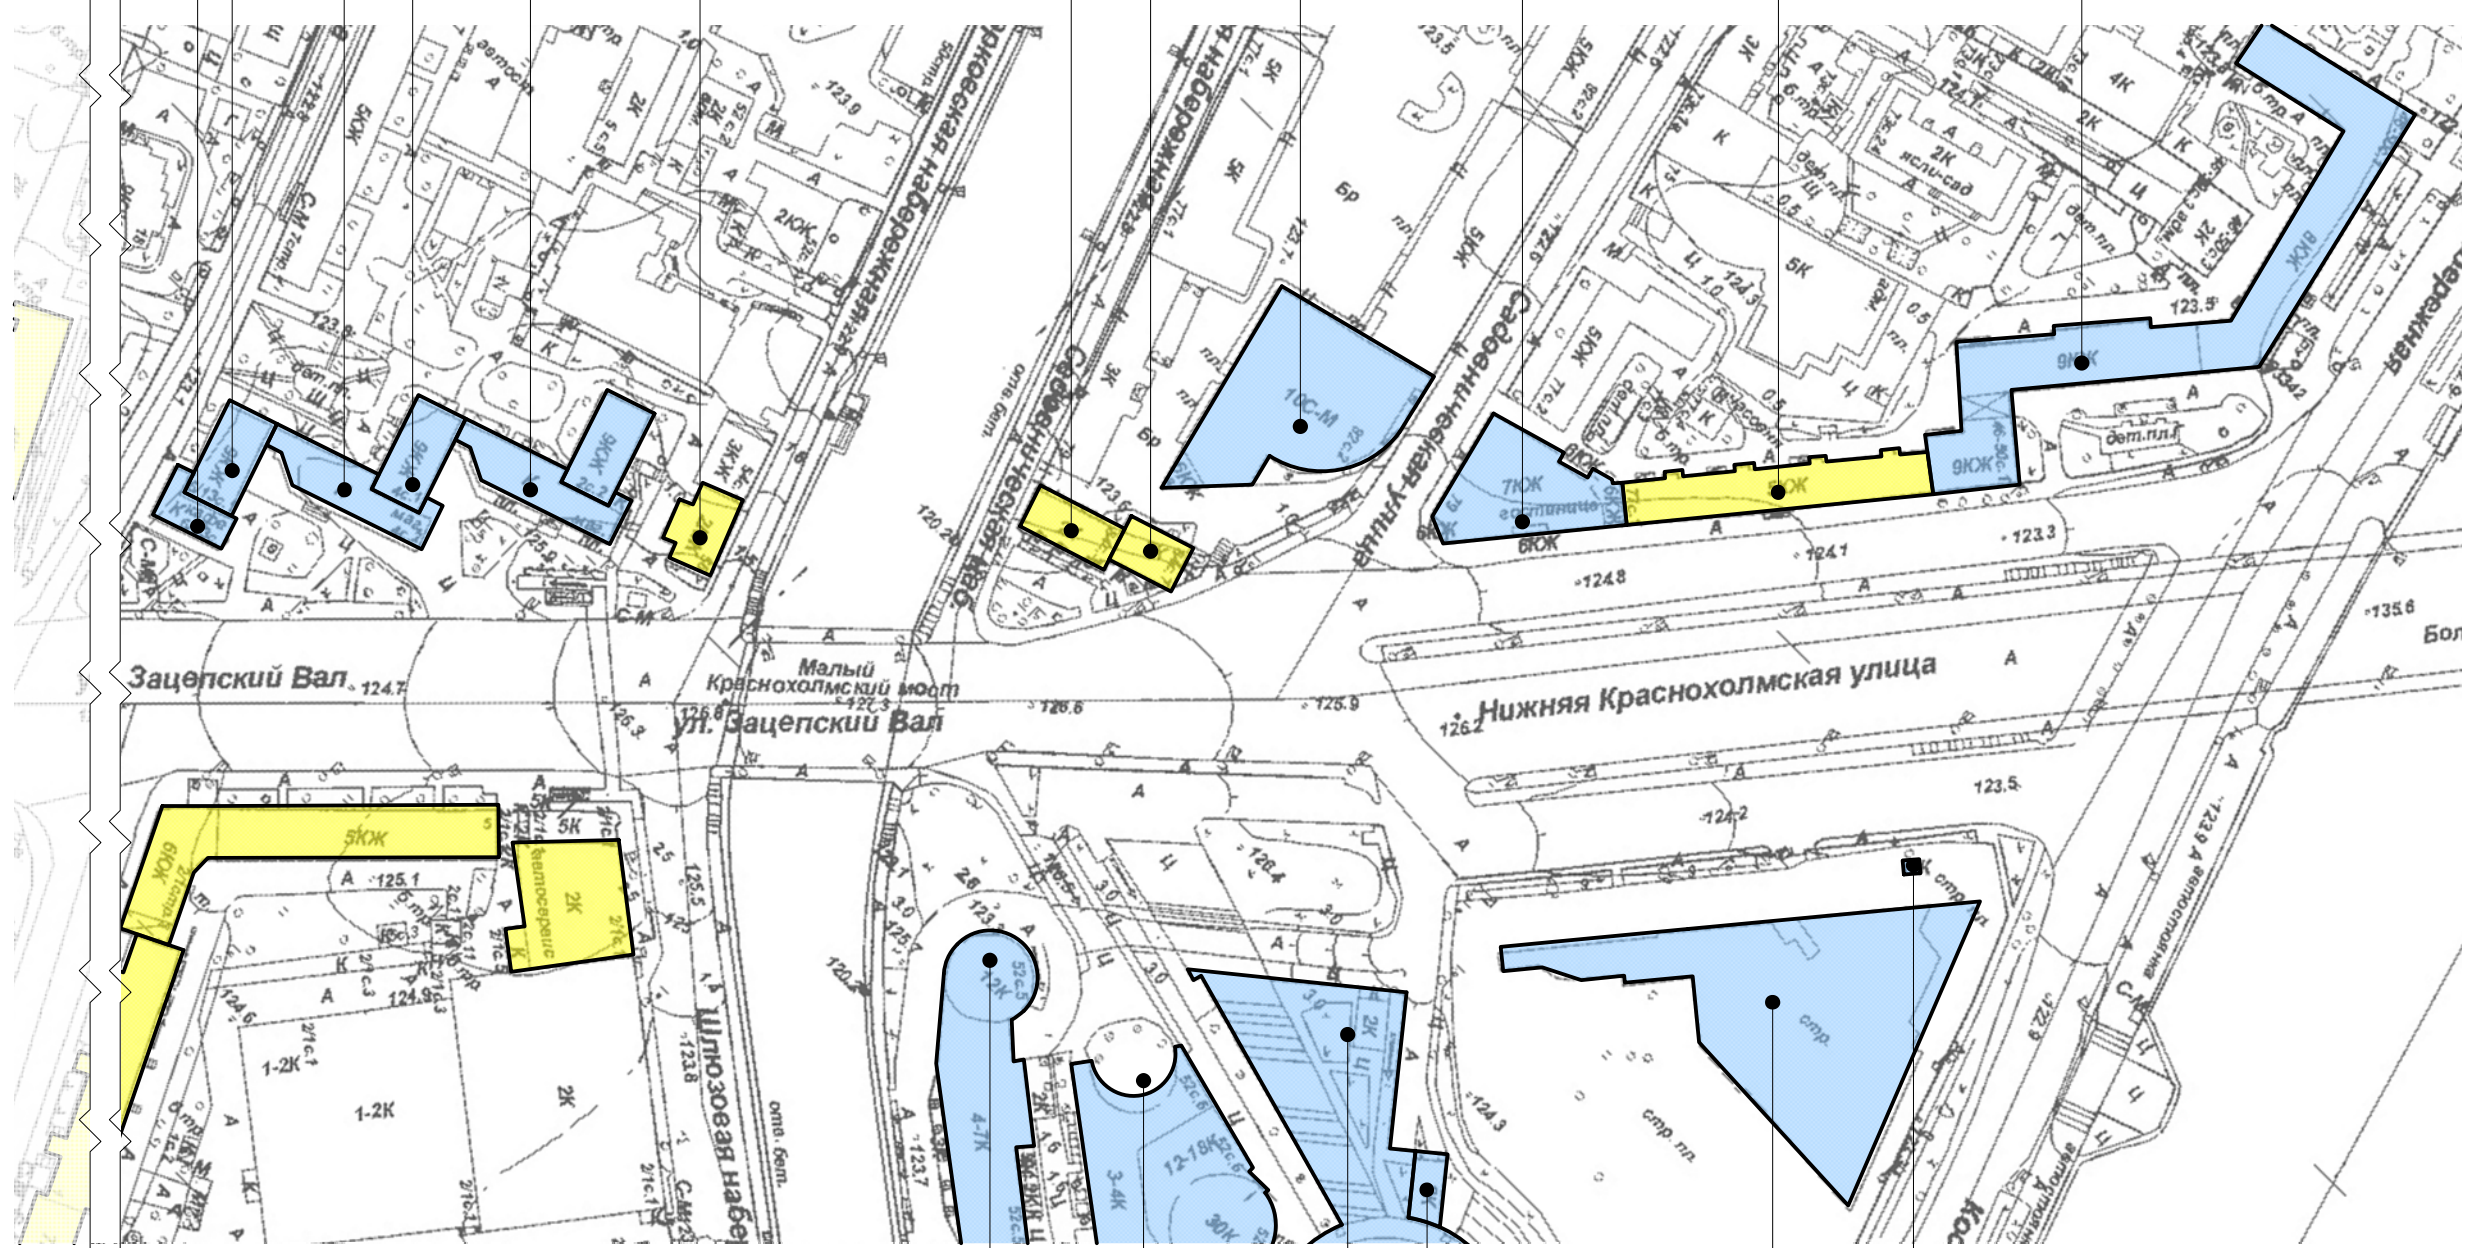

улица Крымский Вал. Опорный план (лист 8 из 8).

- Садовническая ул., д. 84, стр. 3
- Озерковская наб., д. 56
- ул. Зацепский Вал, д. 2, стр. 3
- ул. Зацепский Вал, д. 4, стр. 1
- ул. Зацепский Вал, д. 4, стр. 2
- ул. Зацепский Вал, д. 6/13, стр. 1
- ул. Зацепский Вал, д. 6/13, стр. 2

- Садовническая ул., д. 84, стр. 7
- Садовническая ул., д. 82, стр. 2
- Садовническая ул., д. 79
- Садовническая ул., д. 77, стр. 1
- Космодамианская наб., д. 46-50, стр. 1

Четная
сторона

ЦАО

ЦАО

Нечетная
сторона

- Космодамианская наб., д. 52, стр. 5
- Космодамианская наб., д. 52, стр. 6
- Космодамианская наб., д. 52, стр. 13

- Нижняя Краснохолмская ул., д. 5, стр. 1
- Космодамианская наб., д. 52, стр. 7
- Нижняя Краснохолмская ул., д. 5, стр. 2

Условные обозначения:

- объекты, построенные после 1952 года
- объекты культурного наследия
- объекты, построенные до 1952 года включительно