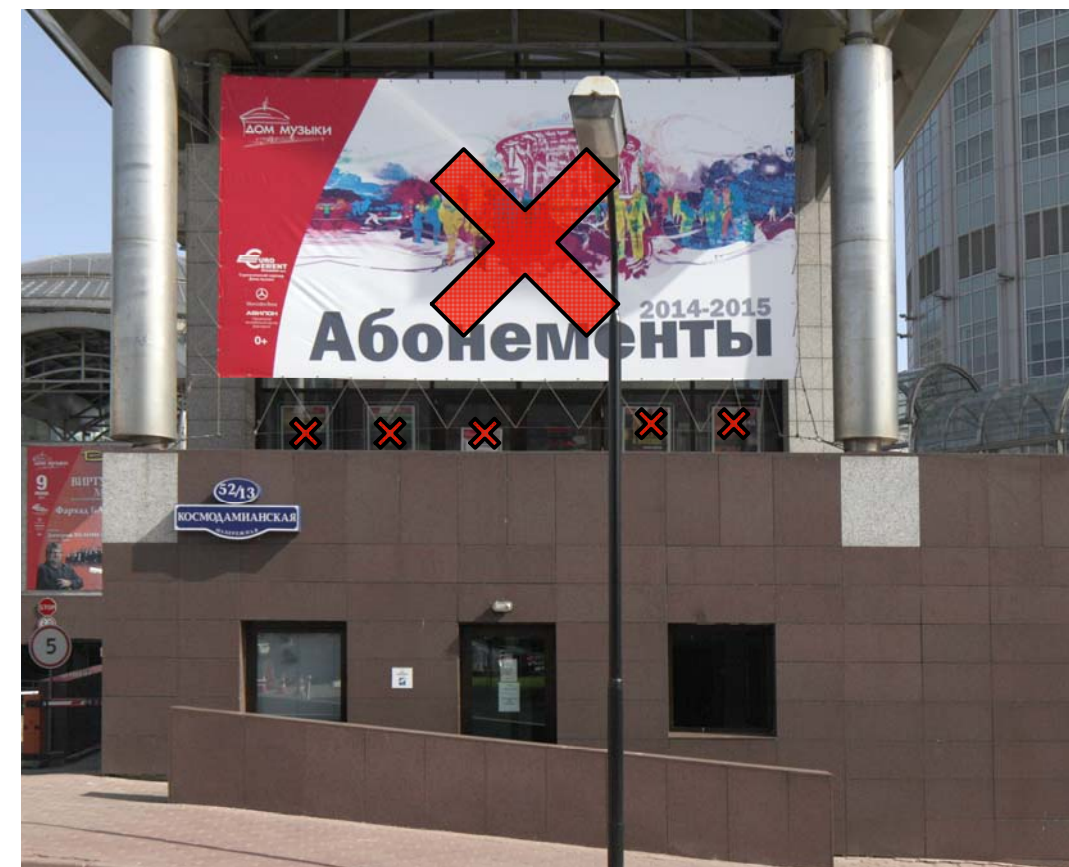

Соответствие правилам

-  Соответствует правилам
-  Не соответствует правилам

Схема плана

Анализ существующего положения

1

Схема размещения

Настенные информационные конструкции

-  «Зеленая зона» размещения вывесок
-  Объемные отдельностоящие буквы и знаки без подложки
-  Объемные отдельностоящие буквы и знаки на плоской подложке

-  Табличка
-  Меню

Консольная информационная конструкция

-  Панель-кронштейн

Витринные информационные конструкции

-  Объемные отдельностоящие буквы и знаки без подложки
-  Внутренняя информационная конструкция
-  Объемные отдельностоящие буквы и знаки на плоской подложке

Соответствие правилам

-  Соответствует правилам
-  Не соответствует правилам

Схема плана

1

Схема размещения

Настенные информационные конструкции

-  «Зеленая зона» размещения вывесок
-  Объемные отдельностоящие буквы и знаки без подложки
-  Объемные отдельностоящие буквы и знаки на плоской подложке