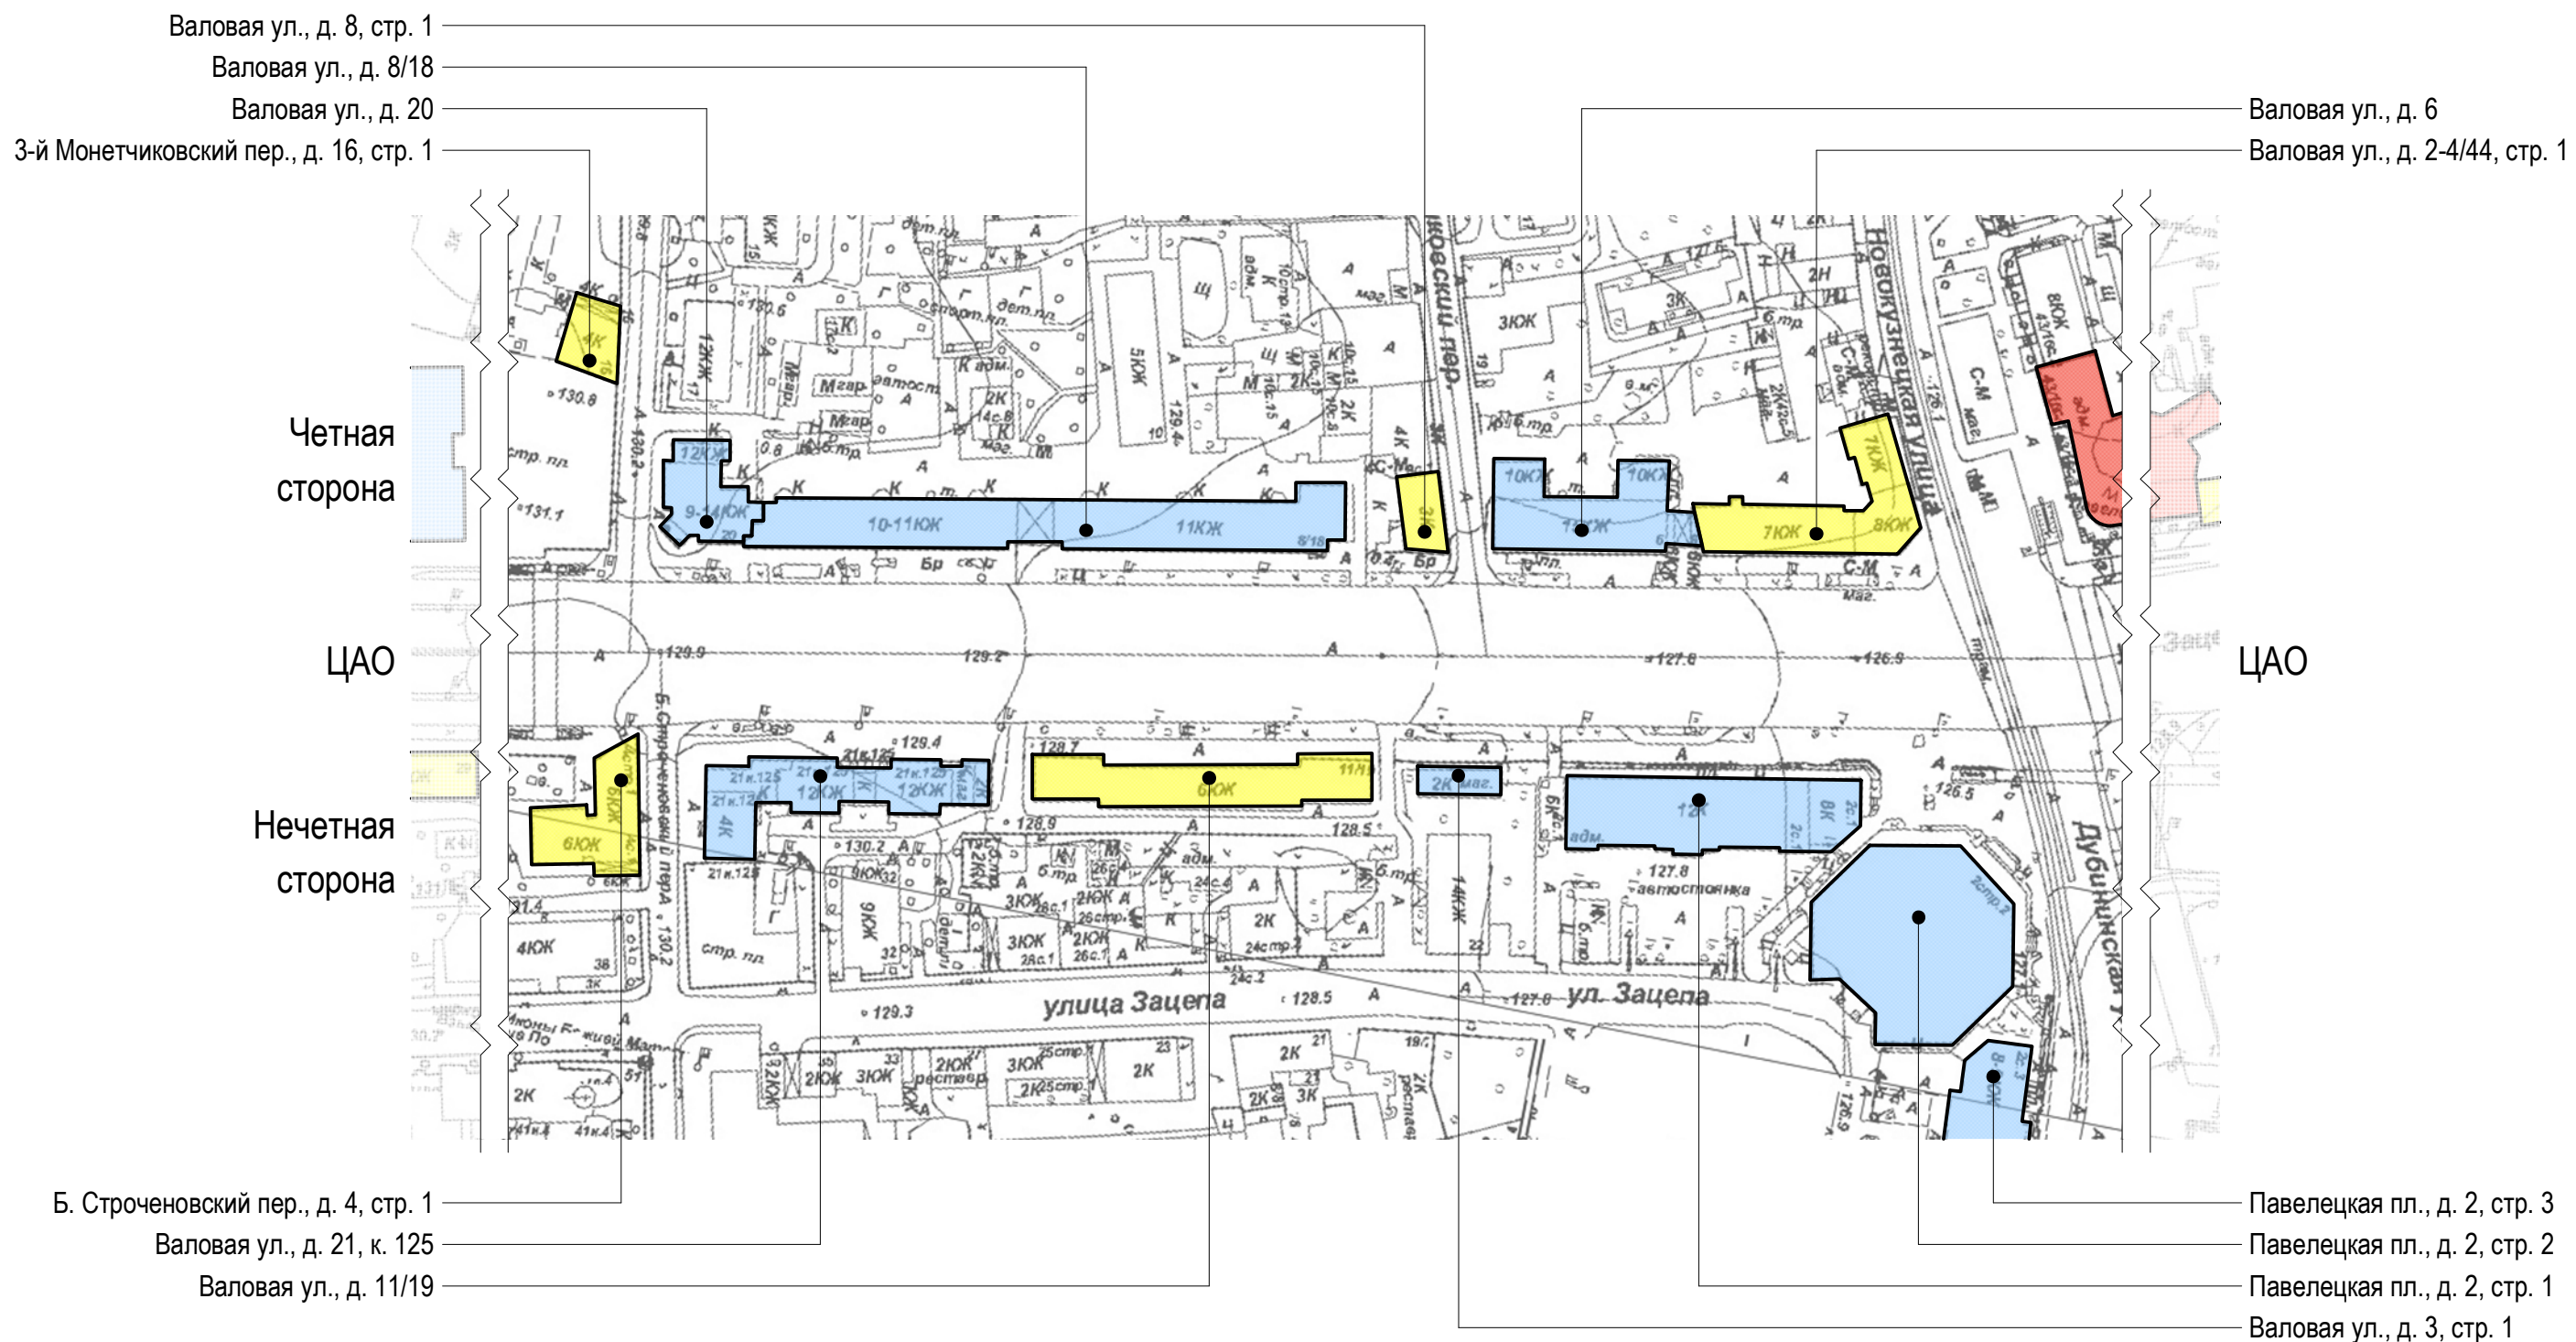

Условные обозначения:

- объекты, построенные после 1952 года

- объекты культурного наследия

- объекты, построенные до 1952 года включительно

улица Крымский Вал. Опорный план (лист 6 из 8).

Условные обозначения: