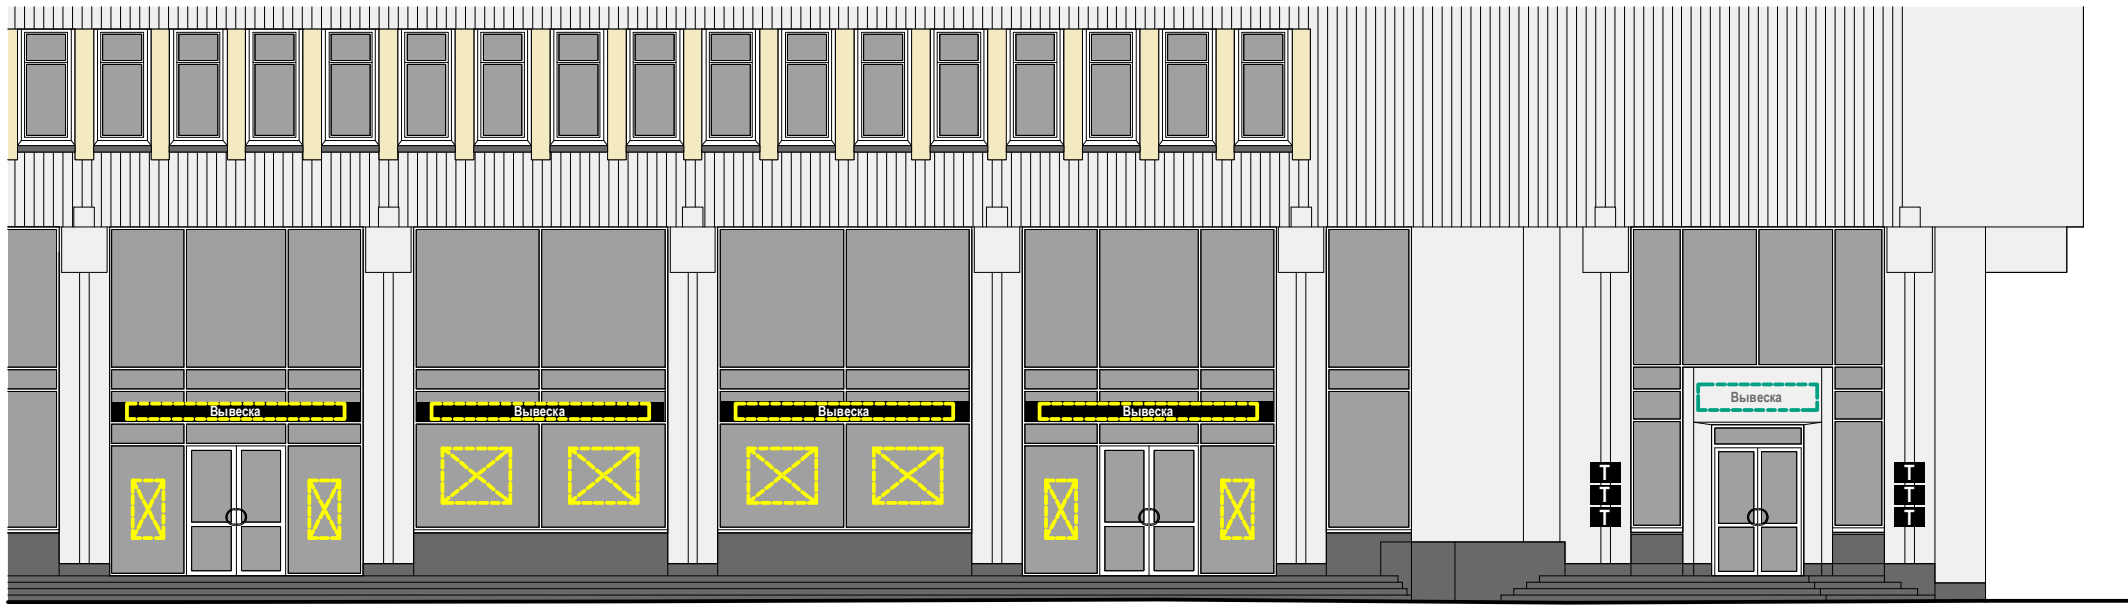

Схема размещения

Настенные информационные конструкции

- «Зеленая зона» размещения вывесок
  Вывеска
  Вывеска

- Т Табличка
  М Меню

Консольная информационная конструкция

- Панель-кронштейн

Витринные информационные конструкции

- Вывеска
  Вывеска
  Вывеска

Соответствие правилам

- Соответствует правилам
  Не соответствует правилам

Схема плана