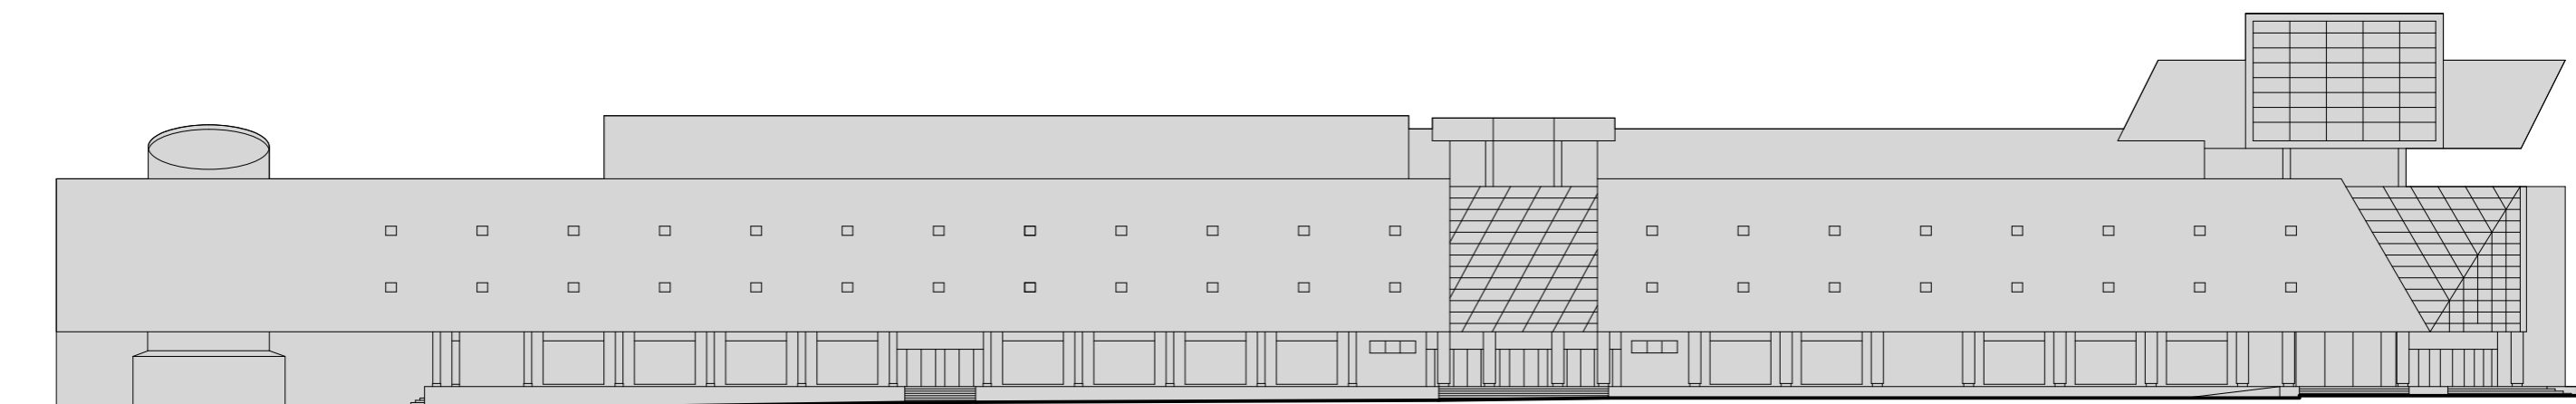

- объекты, построенные до 1952 года включительно

Щербаковская улица. Нечётная сторона.

1

Схема размещения

Размещение информационных конструкций осуществляется на основании дизайн-проекта, разработанного и согласованного в соответствии с требованиями раздела III «Правил размещения и содержания информационных конструкций в городе Москве», утвержденных Постановлением Правительства Москвы № 902-ПП от 25.12.2013 г.