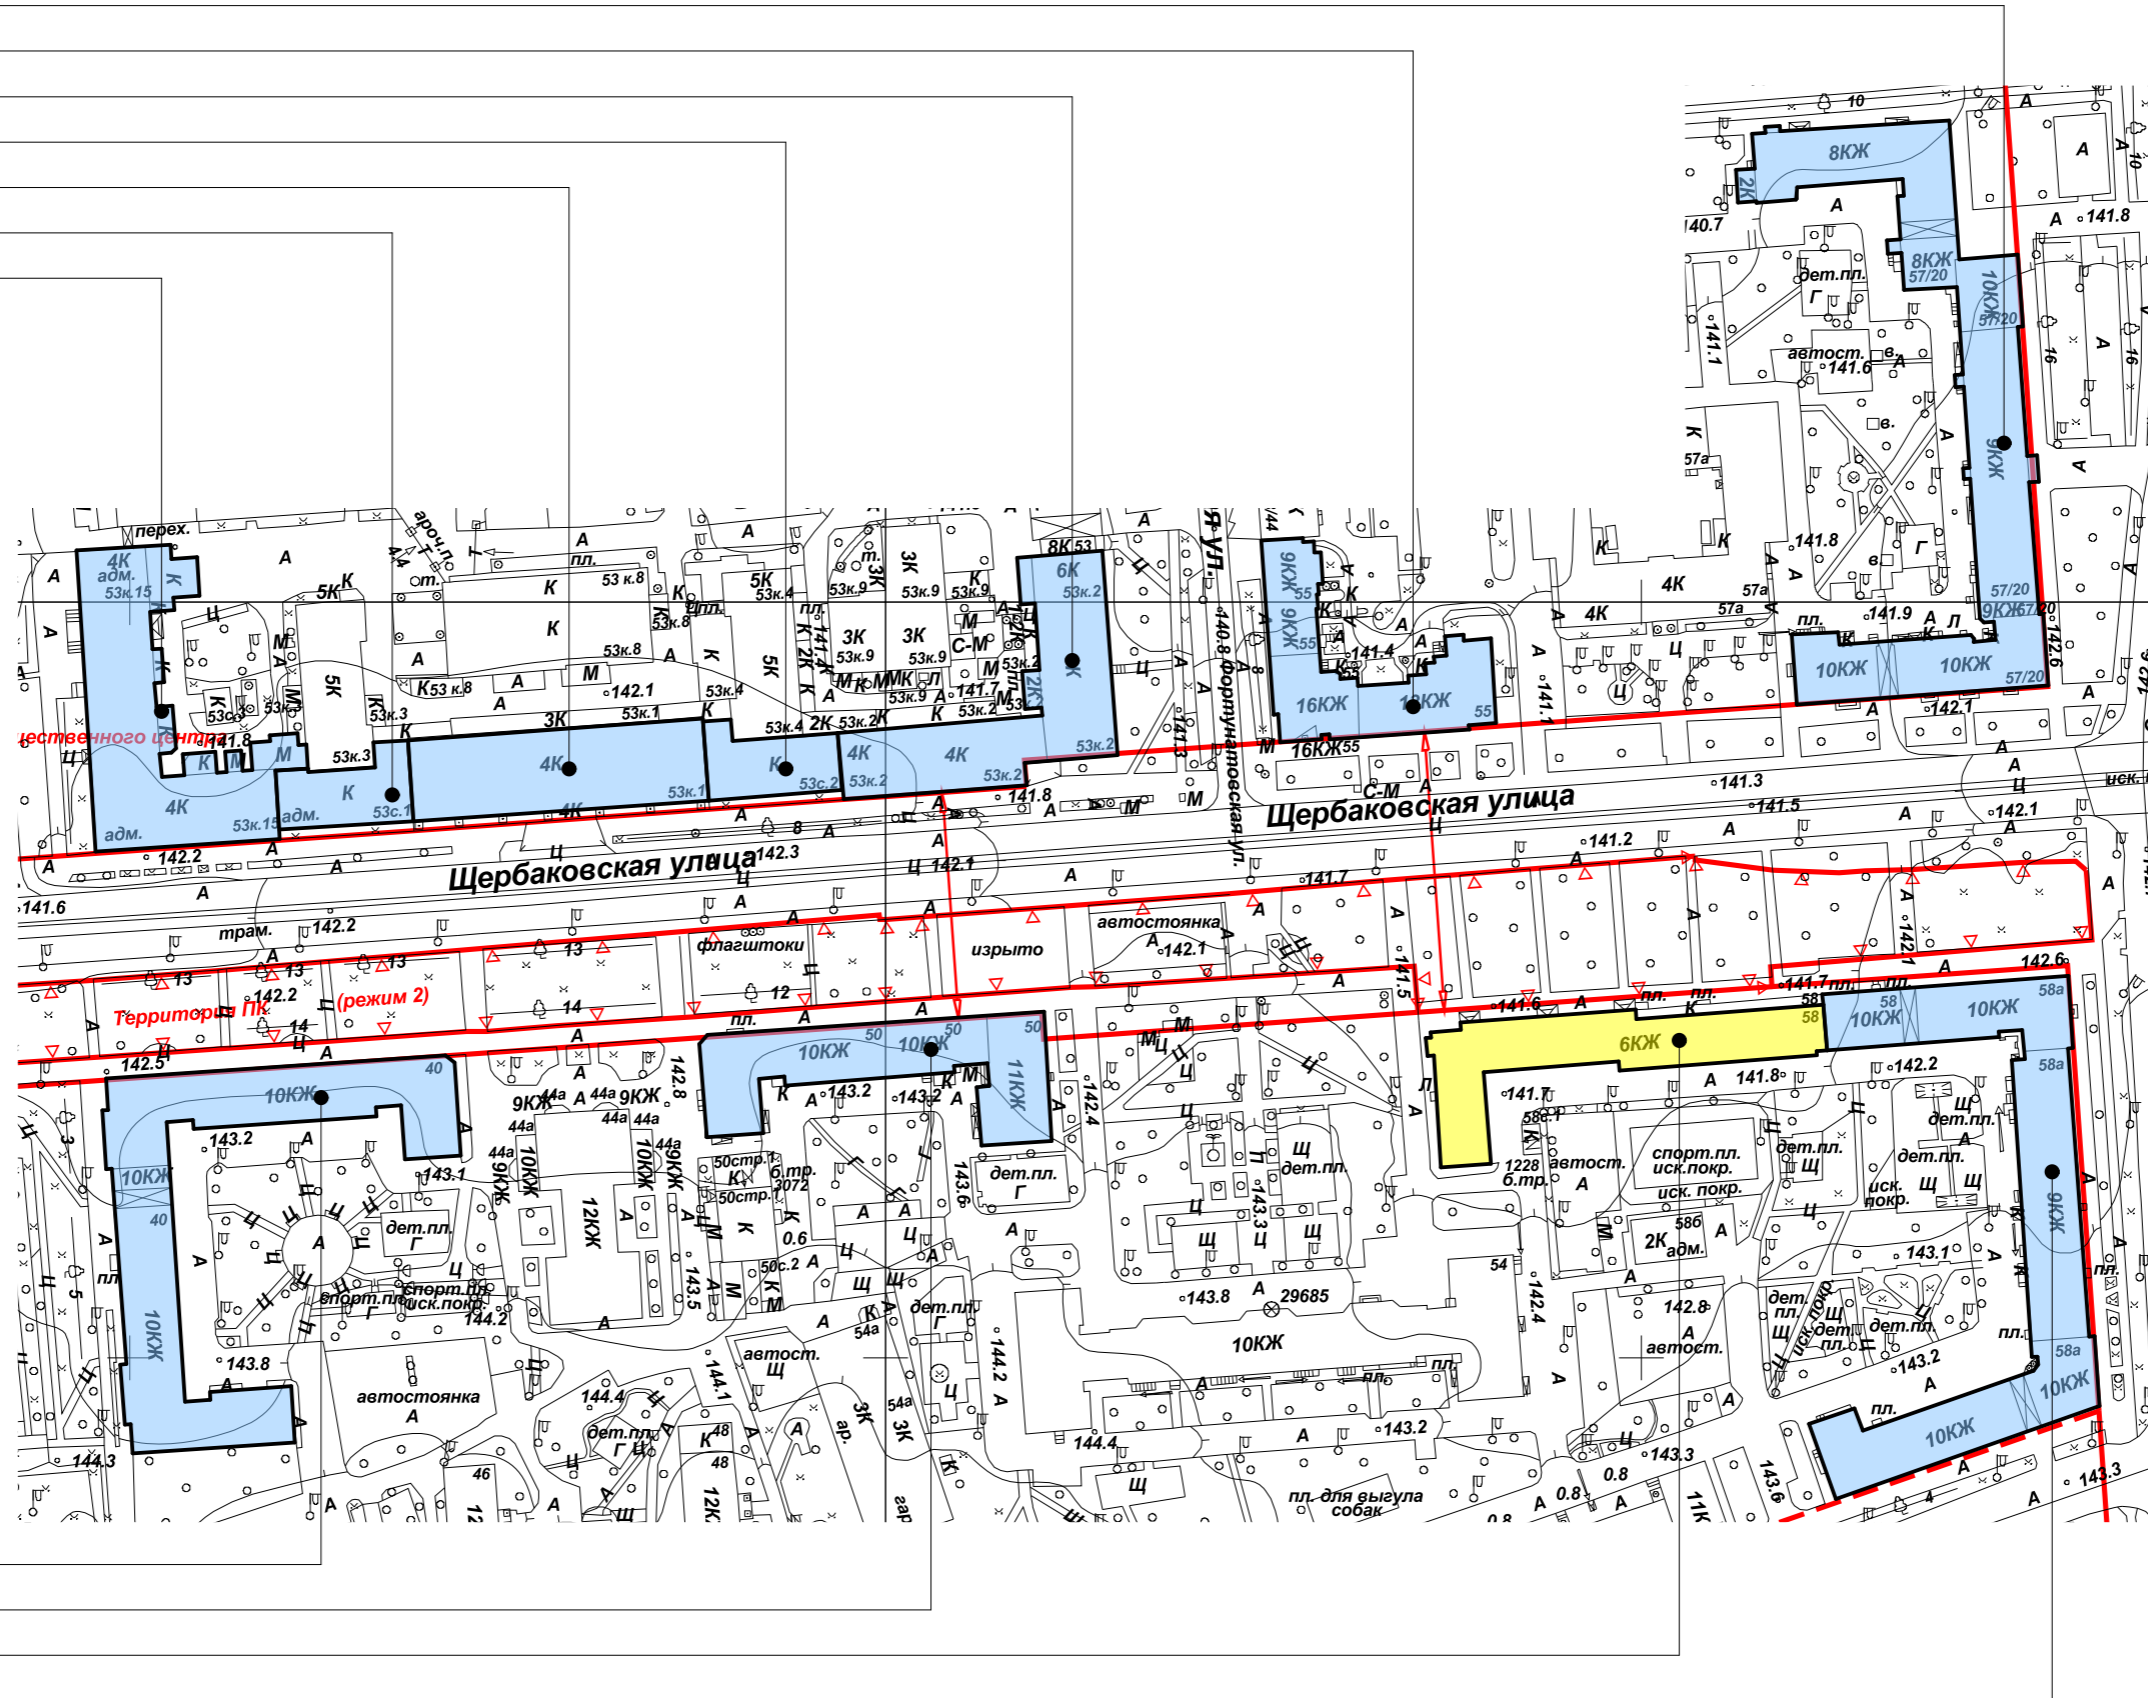

Щербаковская улица. Опорный план (Лист 3 из 3).

Щербаковская ул., д. 57/20
Щербаковская ул., д. 55
Щербаковская ул., д. 53, к. 2
Щербаковская ул., д. 53, стр.2
Щербаковская ул., д. 53, к. 1
Щербаковская ул., д. 53, стр.1
Щербаковская ул., д. 53, к. 15

Нечетная
сторона

ВАО

Четная
сторона

Щербаковская ул., д. 40
Щербаковская ул., д. 50
Щербаковская ул., д. 58
Щербаковская ул., д. 58А

Условные обозначения:

- объекты, построенные после 1952 года

- объекты культурного наследия

- объекты, построенные до 1952 года включительно