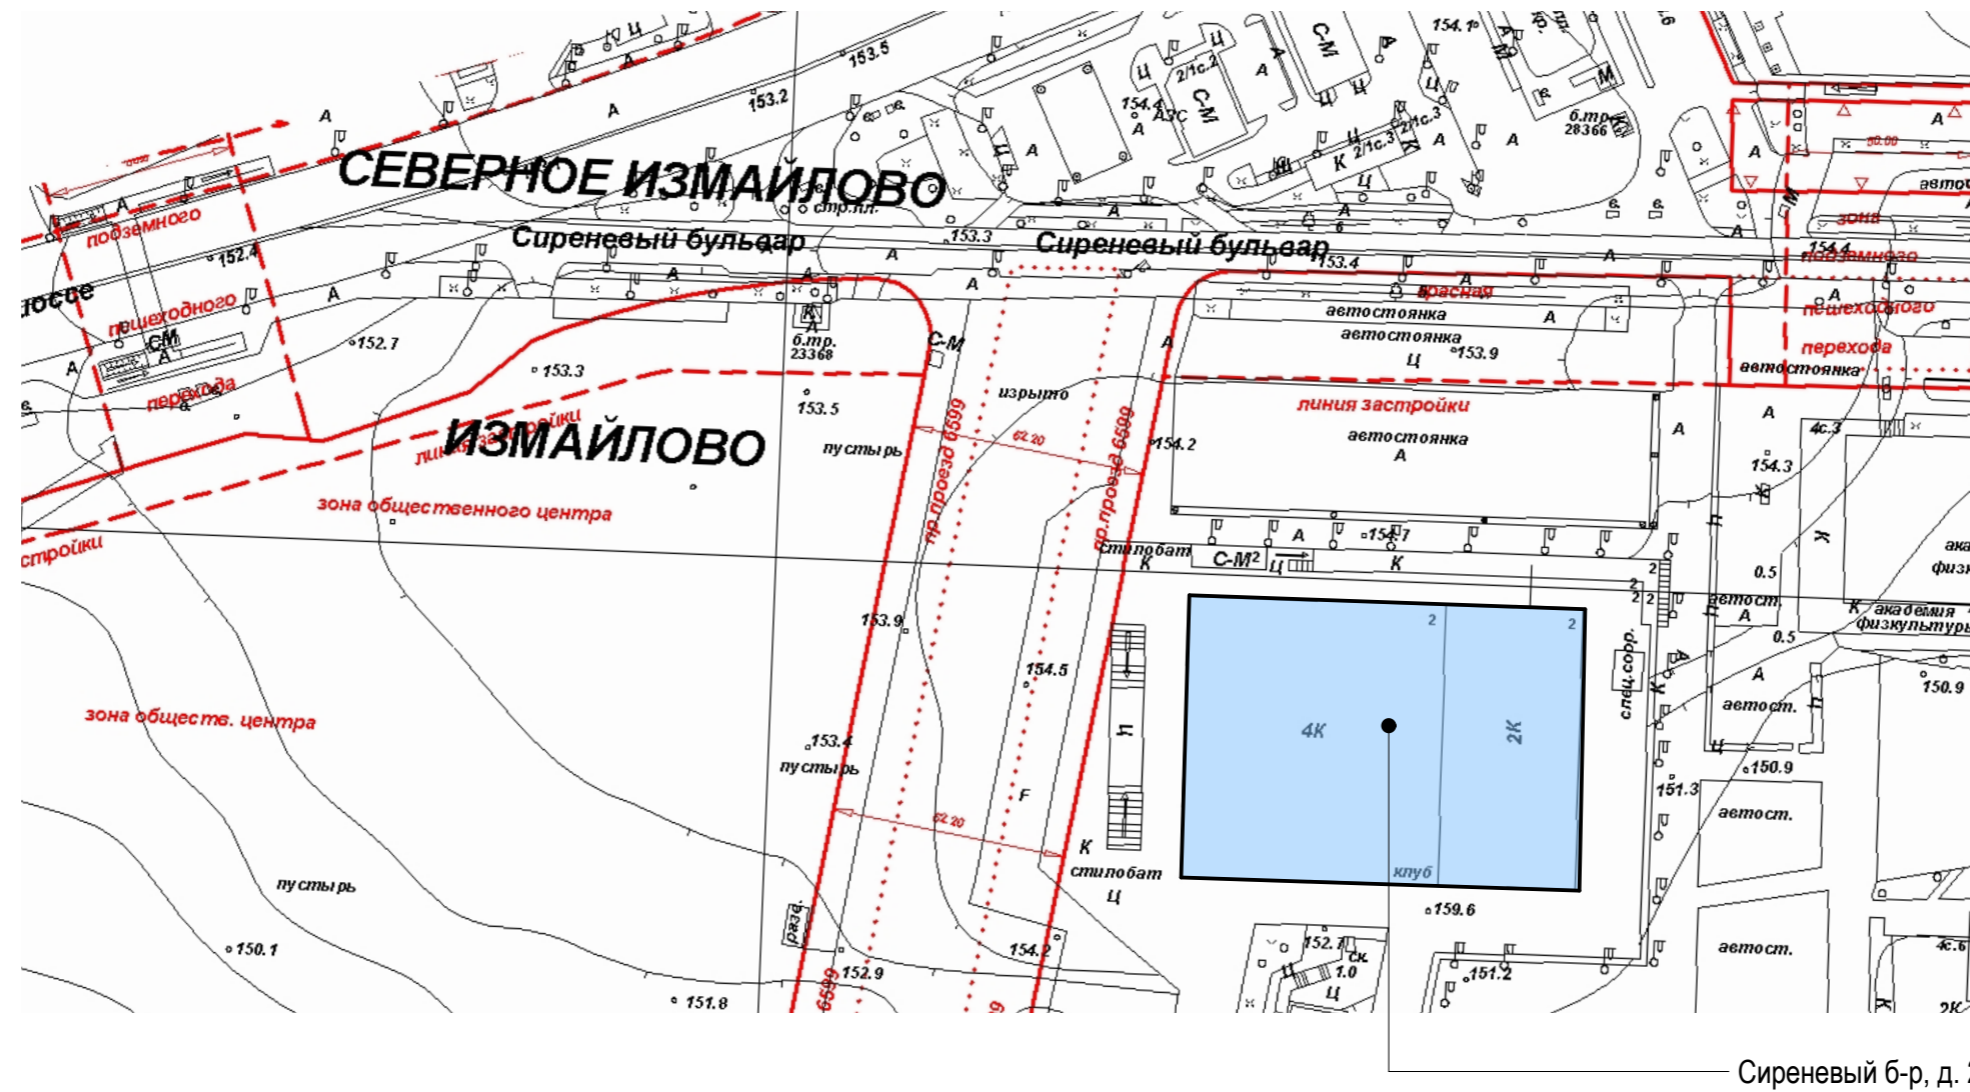

Нечетная
сторона

ВАО

Четная
сторона

Условные обозначения:

- объекты, построенные после 1952 года

- объекты культурного наследия

- объекты, построенные до 1952 года включительно