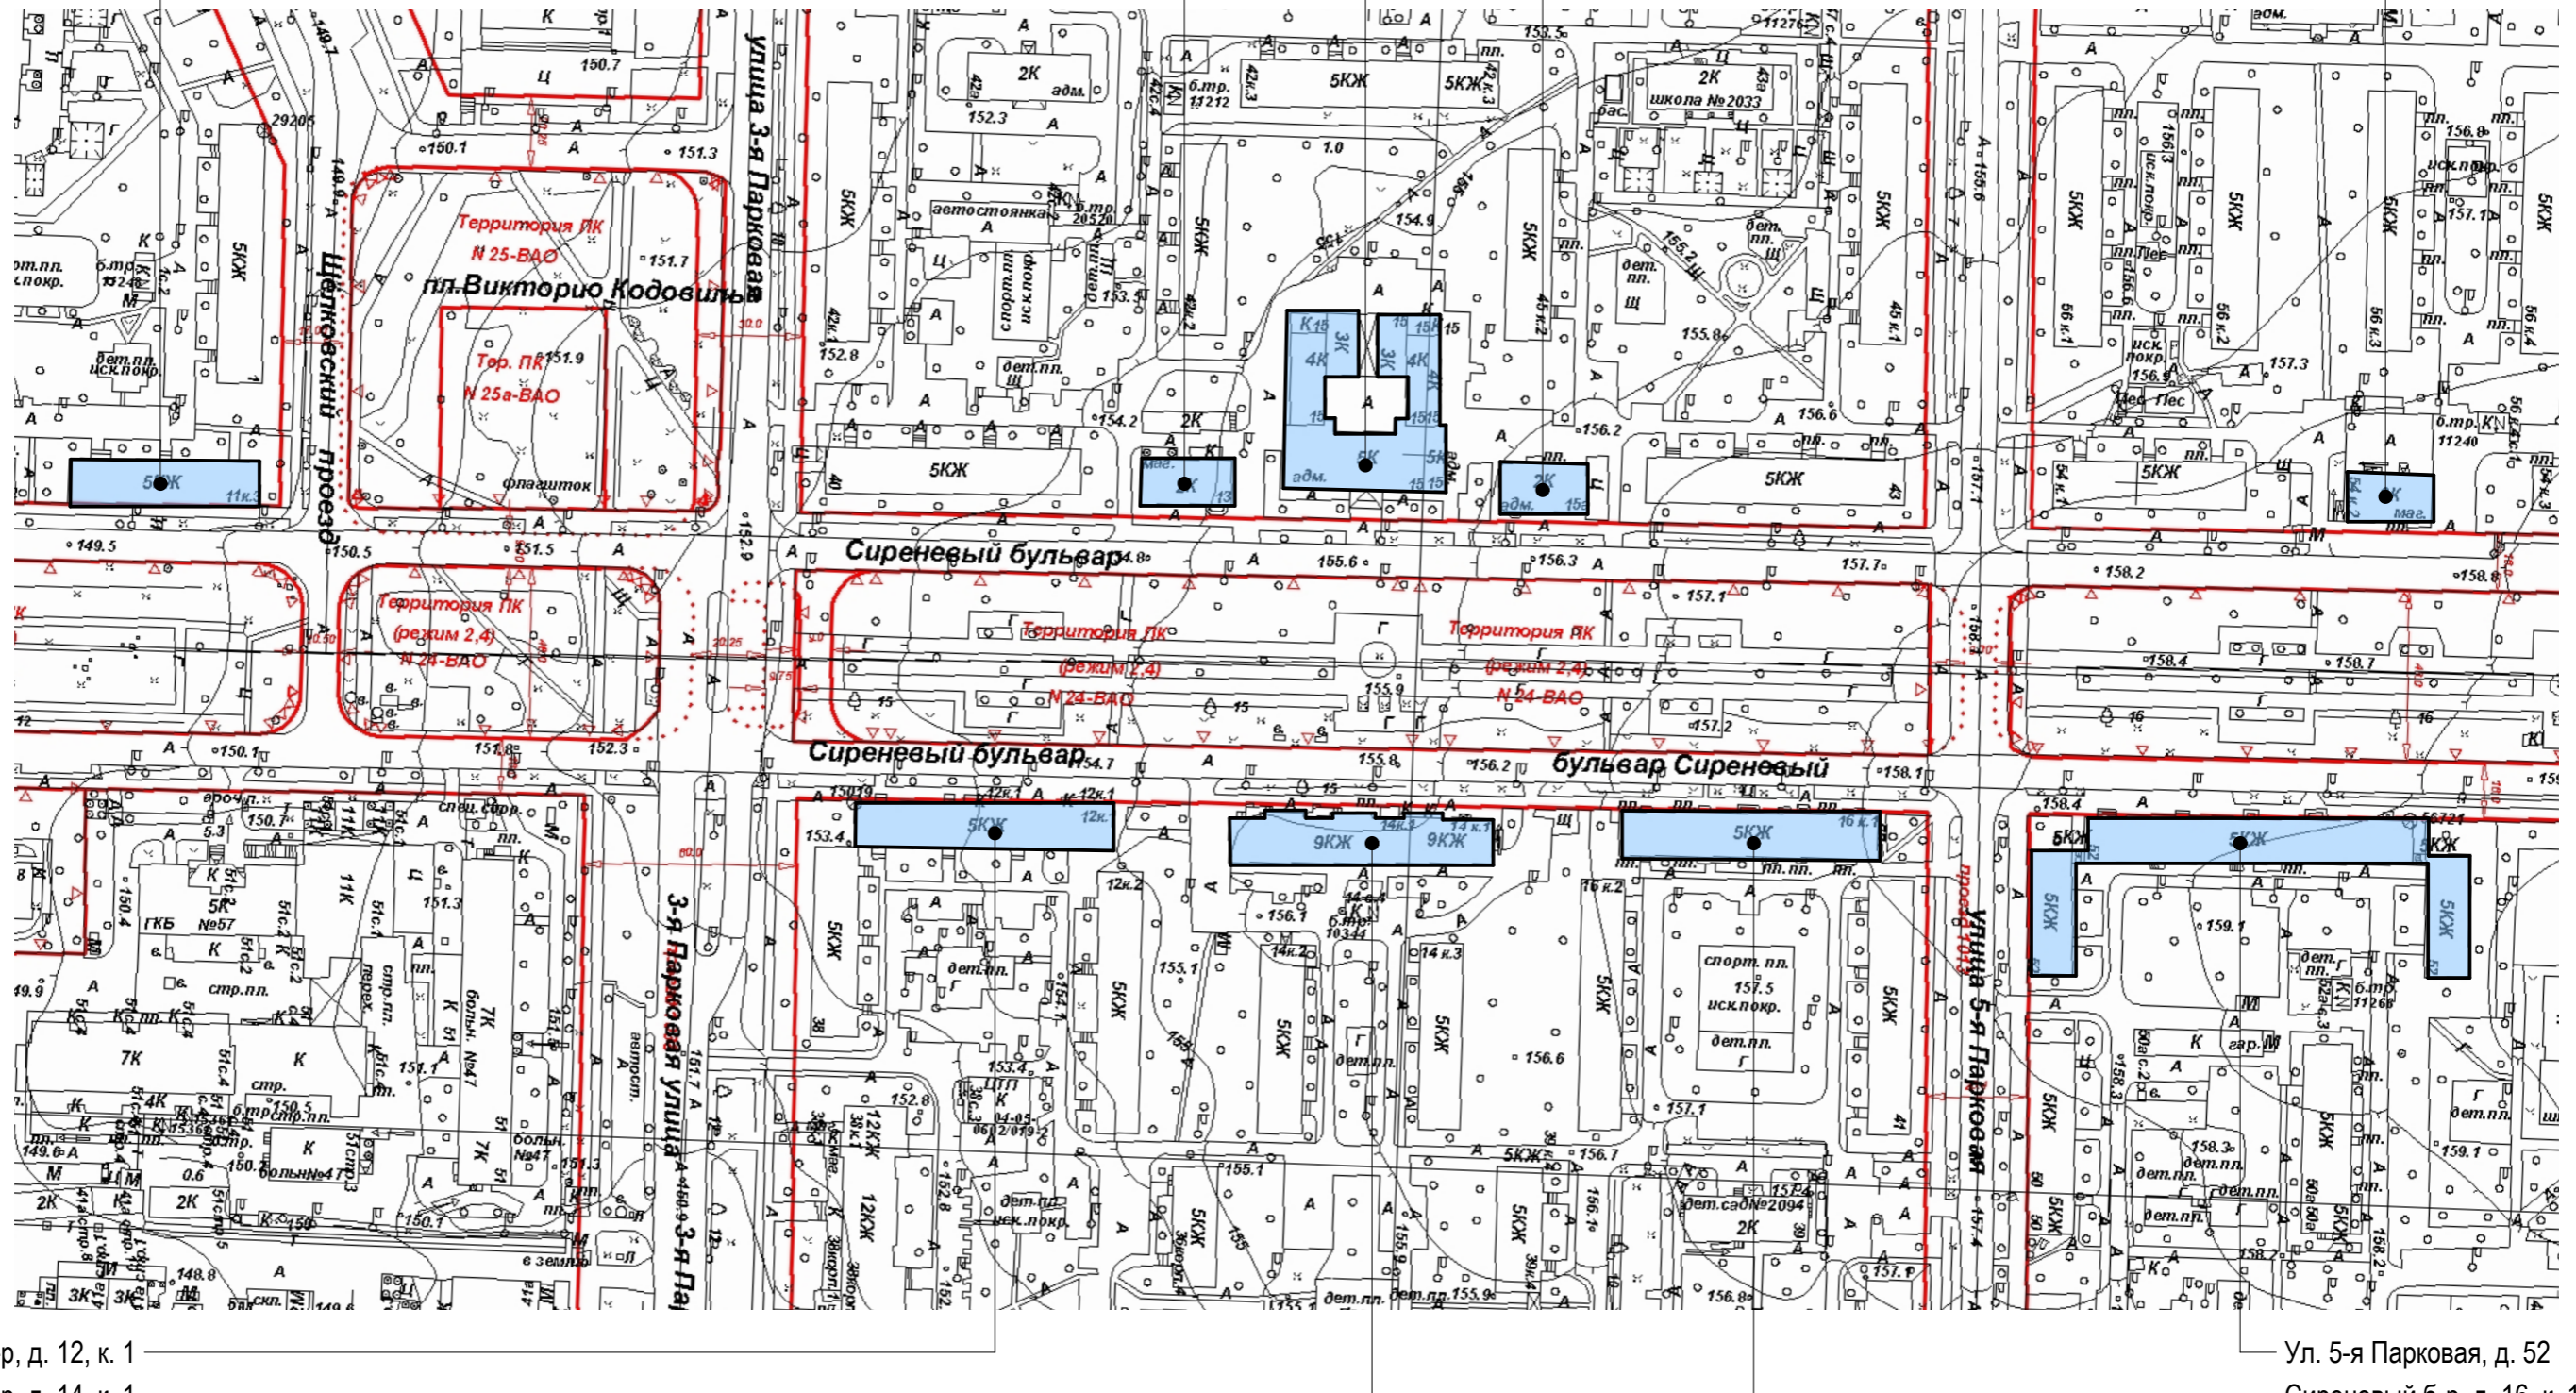

Сиреневый б-р. Опорный план (Лист 3 из 7)

Ул. 5-я Парковая, д. 54, к. 2
Сиреневый б-р, д. 15 А
Сиреневый б-р, д. 15
Сиреневый б-р, д. 13
Сиреневый б-р, д. 11, к. 3

Нечетная
сторона
ВАО
Четная
сторона

Сиреневый б-р, д. 12, к. 1
Сиреневый б-р, д. 14, к. 1

Ул. 5-я Парковая, д. 52
Сиреневый б-р, д. 16, к. 1

Условные обозначения:

- объекты, построенные после 1952 года

- объекты культурного наследия

- объекты, построенные до 1952 года включительно