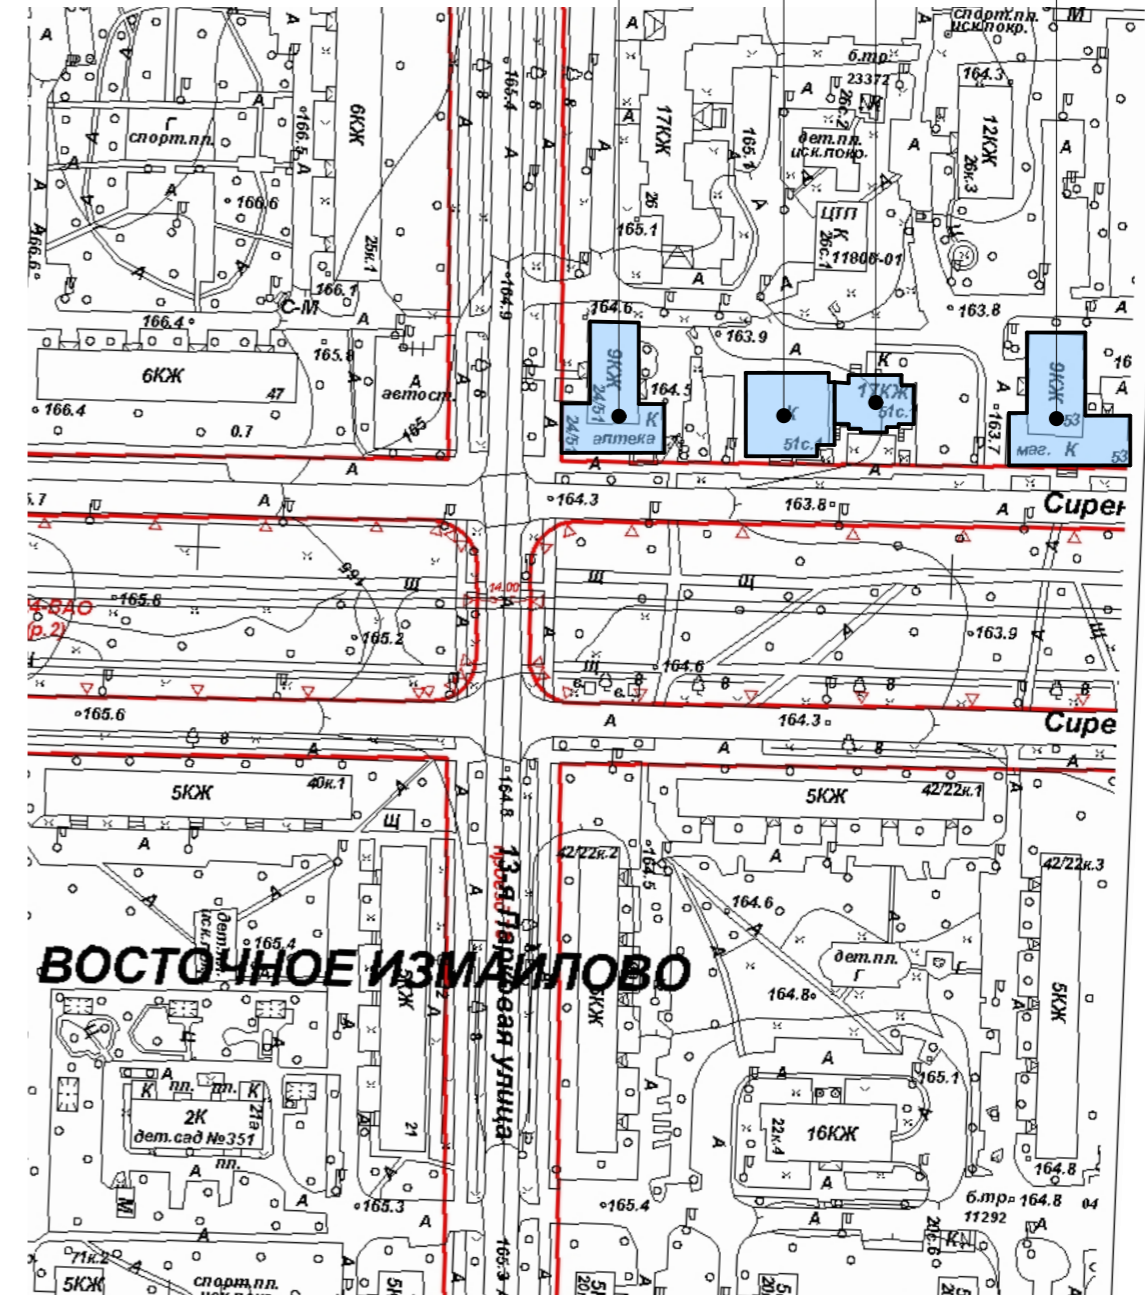

Условные обозначения:

- объекты, построенные после 1952 года

- объекты культурного наследия

- объекты, построенные до 1952 года включительно