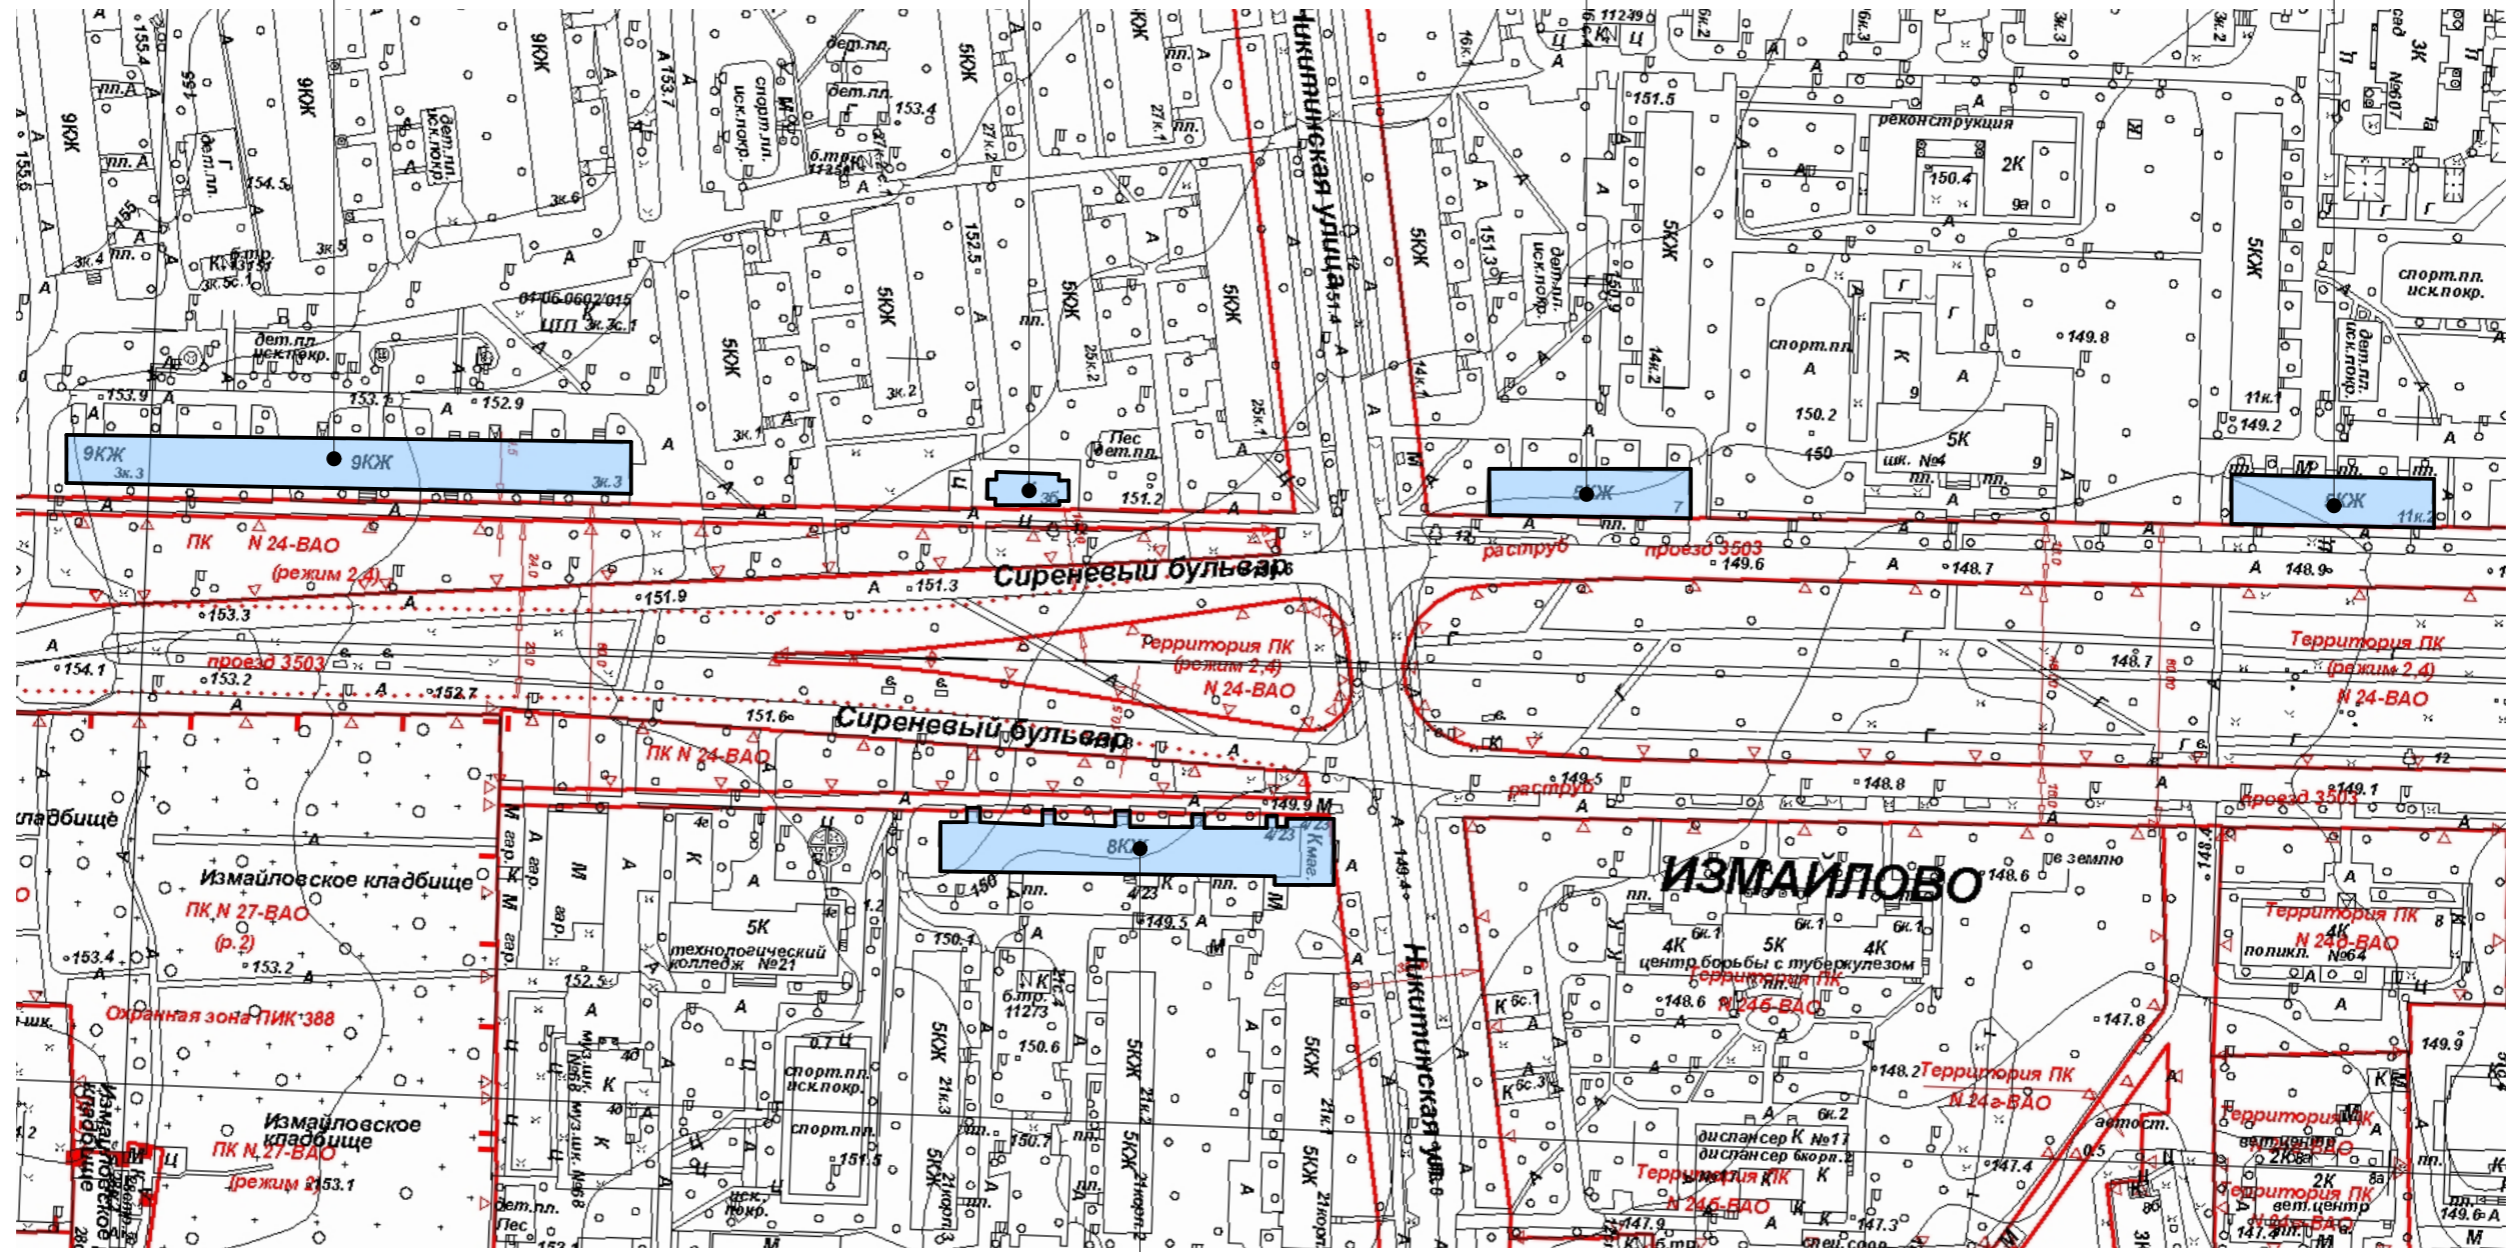

Сиреневый б-р. Опорный план (Лист 2 из 7)

Сиреневый б-р, д. 3 Б
Сиреневый б-р, д. 3, к. 3

Сиреневый б-р, д. 7
Сиреневый б-р, д. 11, к. 2

Нечетная
сторона
BAO
Четная
сторона

Сиреневый б-р, д. 4/23

Условные обозначения:

- объекты, построенные после 1952 года

- объекты культурного наследия

- объекты, построенные до 1952 года включительно