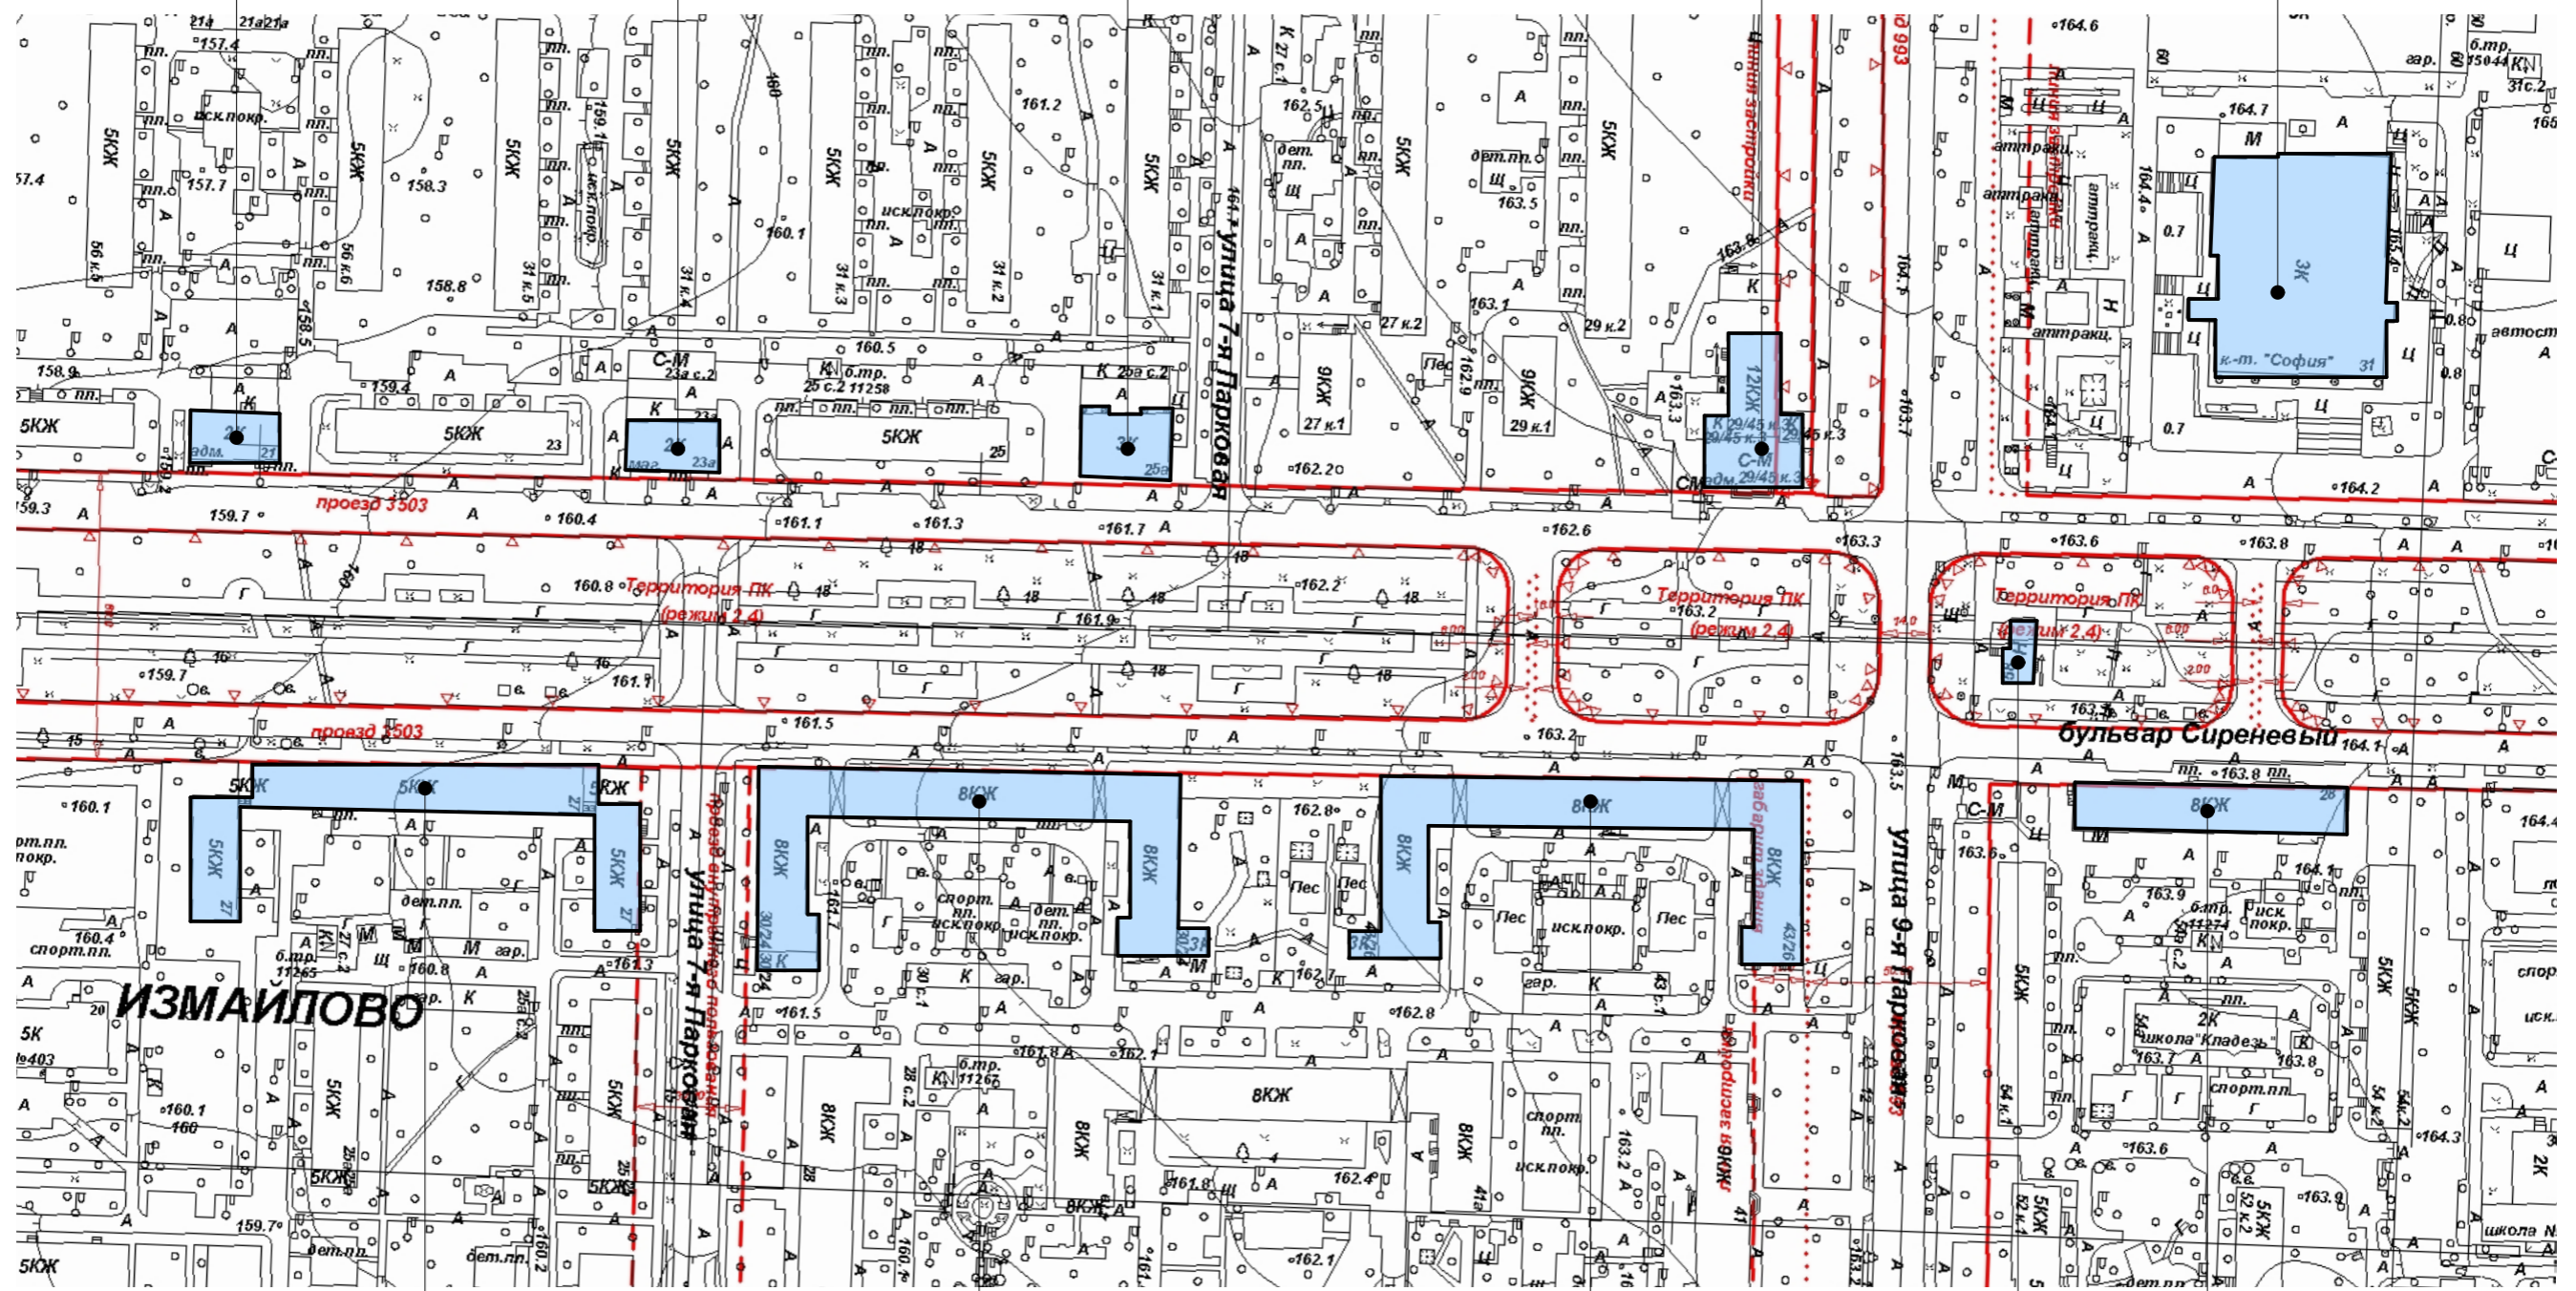

Сиреневый б-р. Опорный план (Лист 4 из 7)

Сиреневый б-р, д. 25 А
Сиреневый б-р, д. 23 А
Сиреневый б-р, д. 21

Сиреневый б-р, д. 29/45, к. 3
Сиреневый б-р, д. 31

Нечетная
сторона
ВАО
Четная
сторона

Ул. 7-я Парковая, д. 27
Ул. 7-я Парковая, д. 30/24

Сиреневый б-р, д. 28
Ул. 9-я Парковая, д. 58
Ул. 9-я Парковая, д. 43/26

Условные обозначения:

- объекты, построенные после 1952 года

- объекты культурного наследия

- объекты, построенные до 1952 года включительно