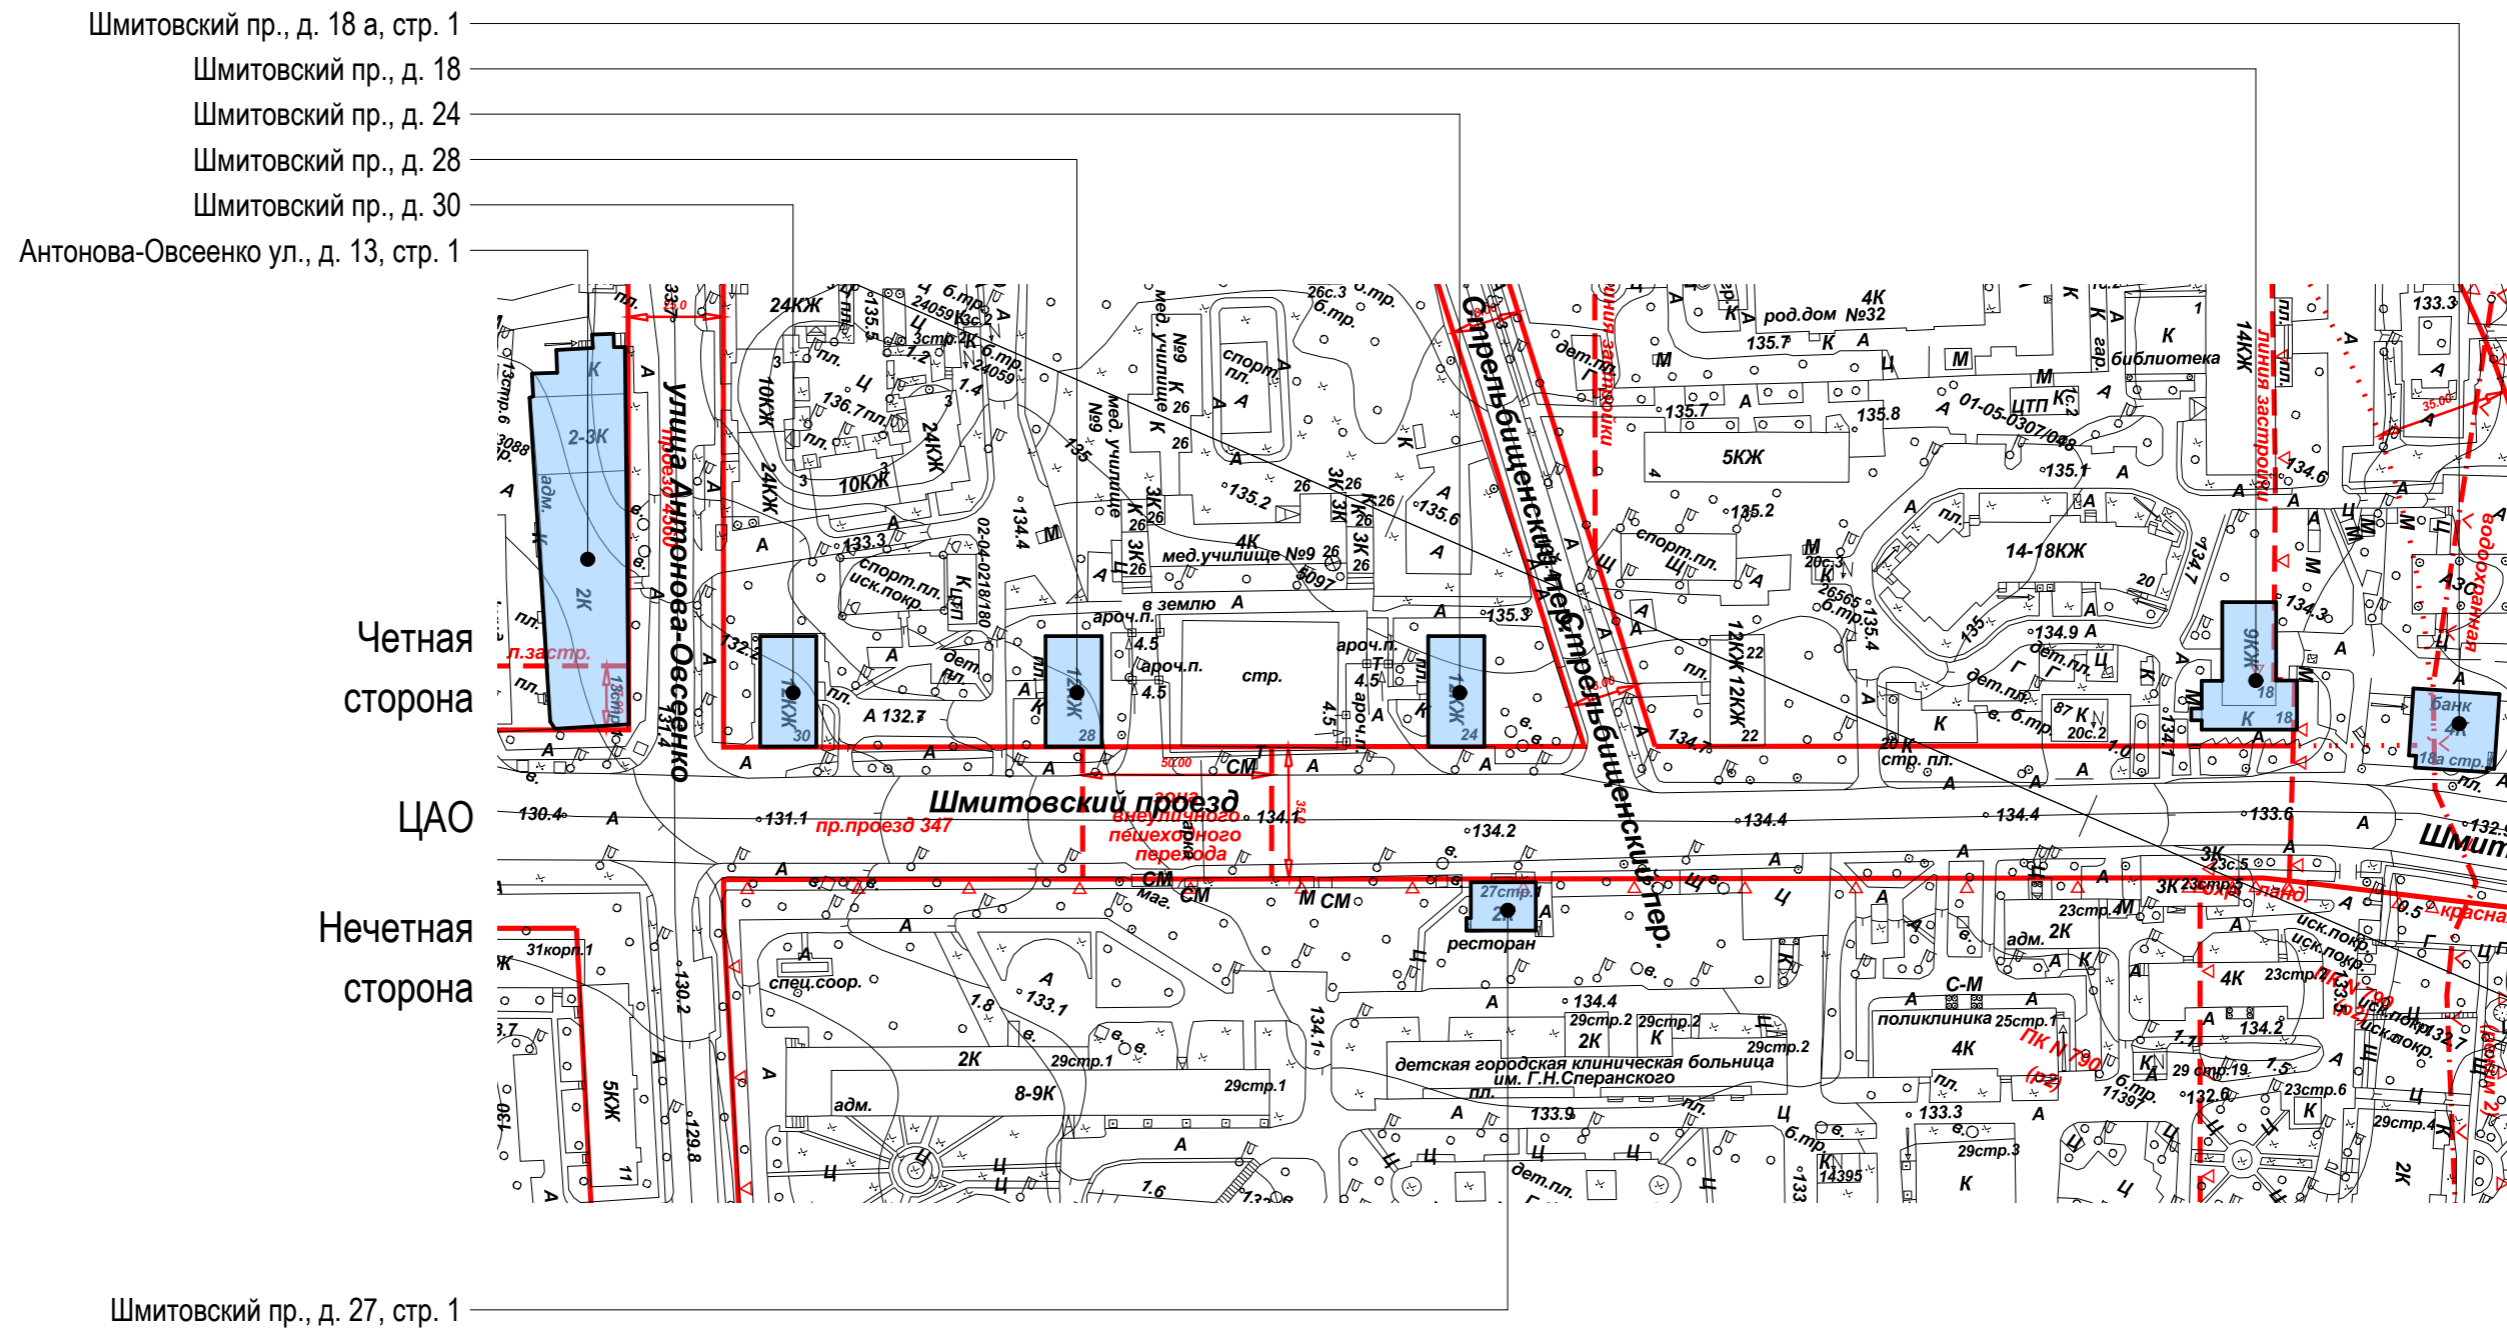

Шмитовский проезд. Опорный план (лист 3 из 5).

Условные обозначения:

- объекты, построенные после 1952 года

- объекты культурного наследия

- объекты, построенные до 1952 года включительно