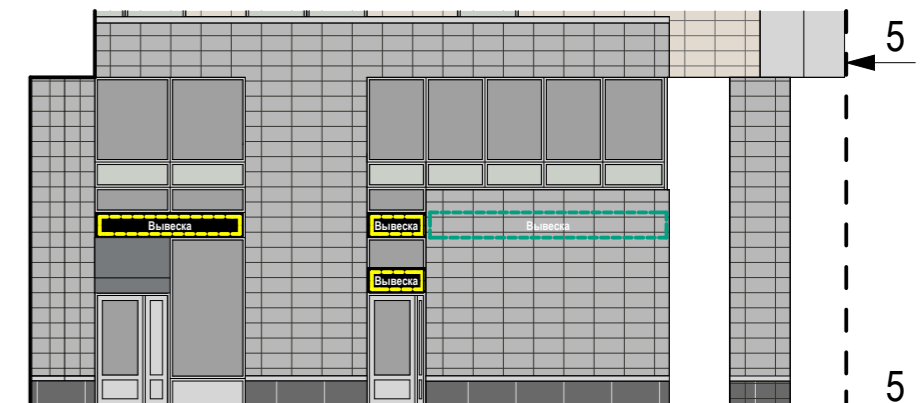

Схема размещения

Настенные информационные конструкции

-  «Зеленая зона» размещения вывесок
-  Вывеска Отдельные буквы и знаки без подложки
-  Вывеска Отдельные буквы и знаки на плоской подложке

-  Т Табличка
-  М Меню