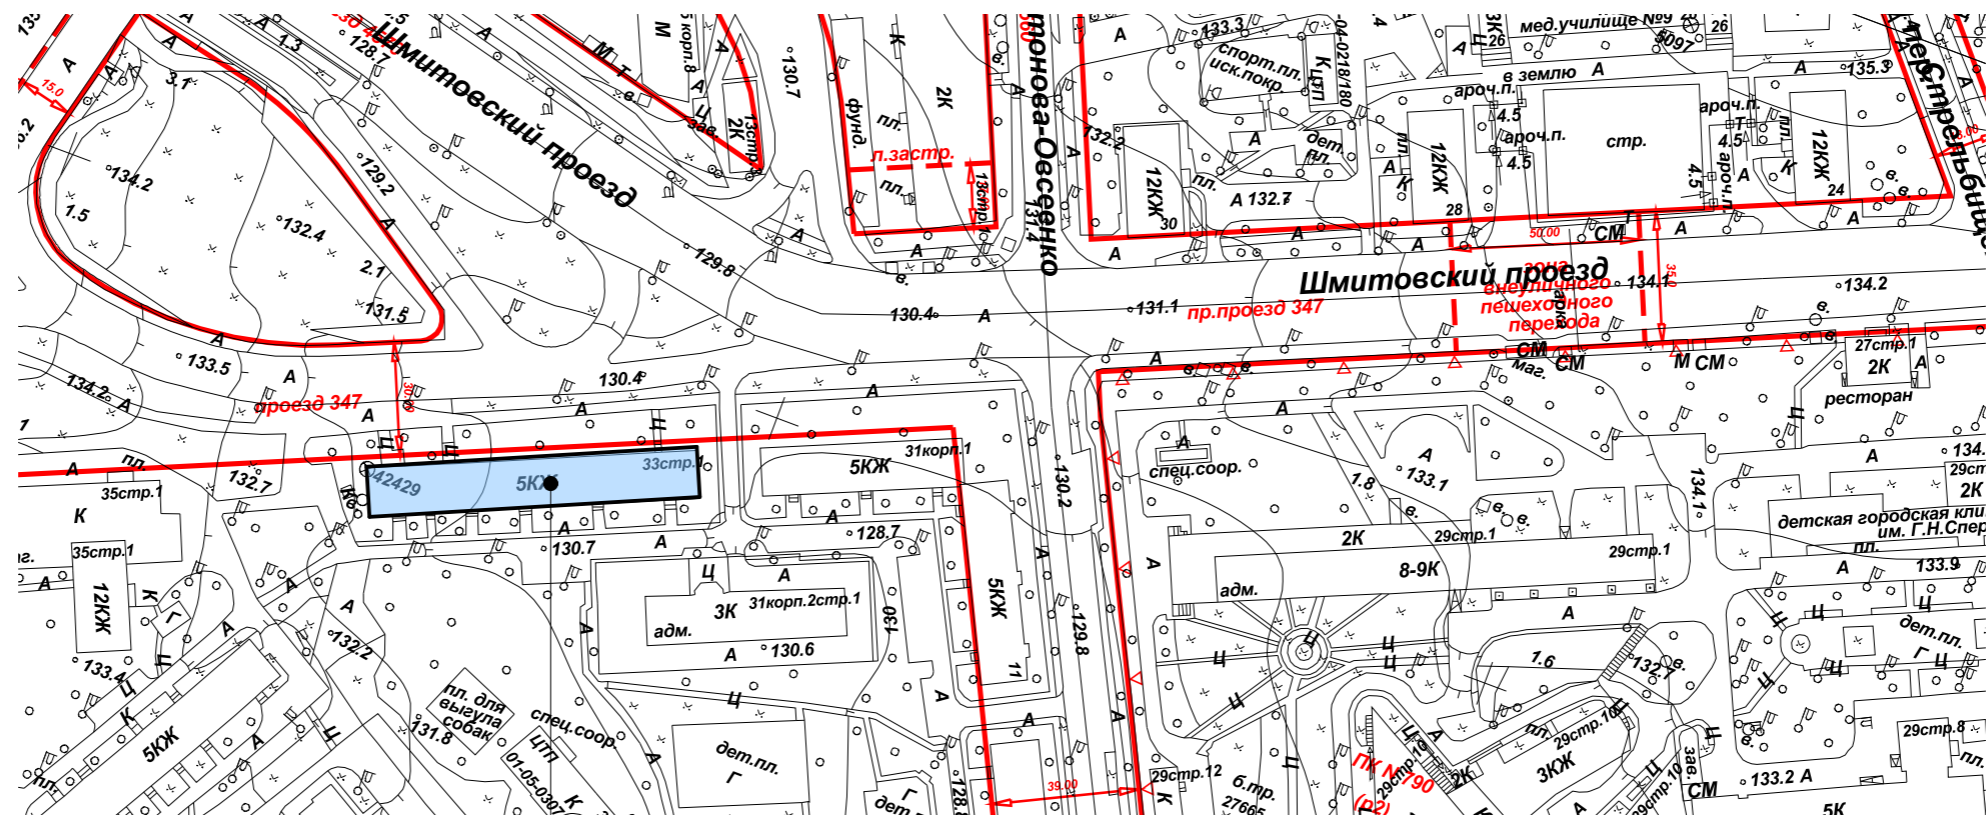

# Шмитовский проезд. Опорный план ( лист 2 из 5 ).

Четная  
сторона

ЦАО

Нечетная  
сторона

Шмитовский пр., д. 33, стр. 1

Условные обозначения:

- объекты, построенные после 1952 года

- объекты культурного наследия