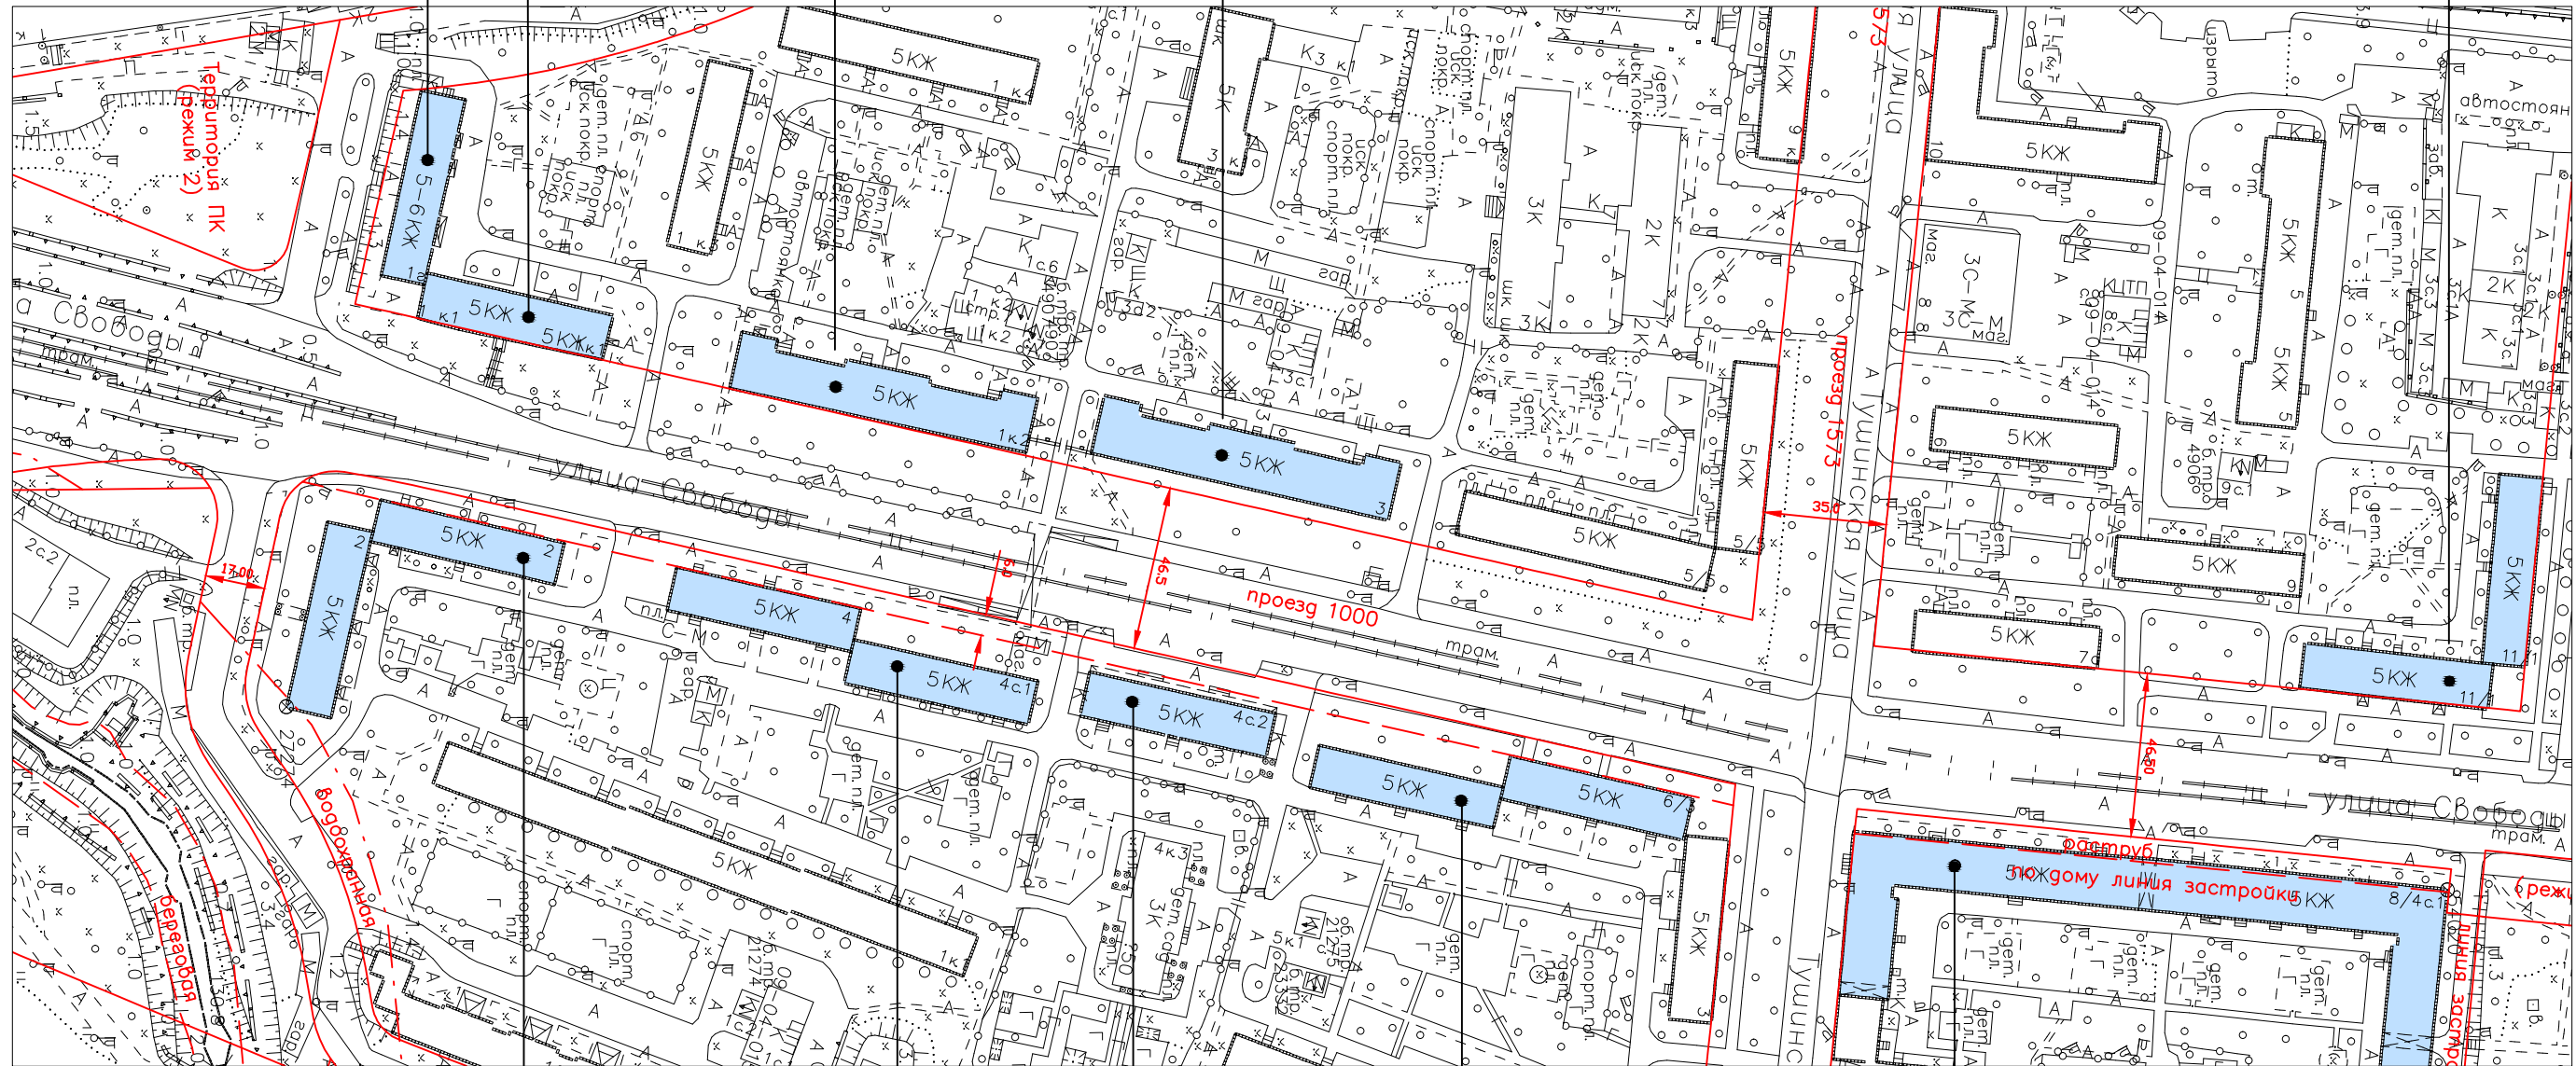

улица Свободы. Опорный план (лист 1 из 7)

ул. Свободы, д. 11/1
ул. Свободы, д. 3
ул. Свободы, д. 1, корп. 2
ул. Свободы, д. 1, корп. 1
ул. Свободы, д. 1Г

Нечётная сторона
СЗАО
Чётная сторона

ул. Свободы, д. 2
ул. Свободы, д. 4, стр. 1
ул. Свободы, д. 4, стр. 2

ул. Свободы, д. 8/4, стр.
1 ул. Свободы, д. 6/3

Условные обозначения:

- объекты, построенные после 1952 года
- объекты культурного наследия
- объекты, построенные до 1952 года включительно