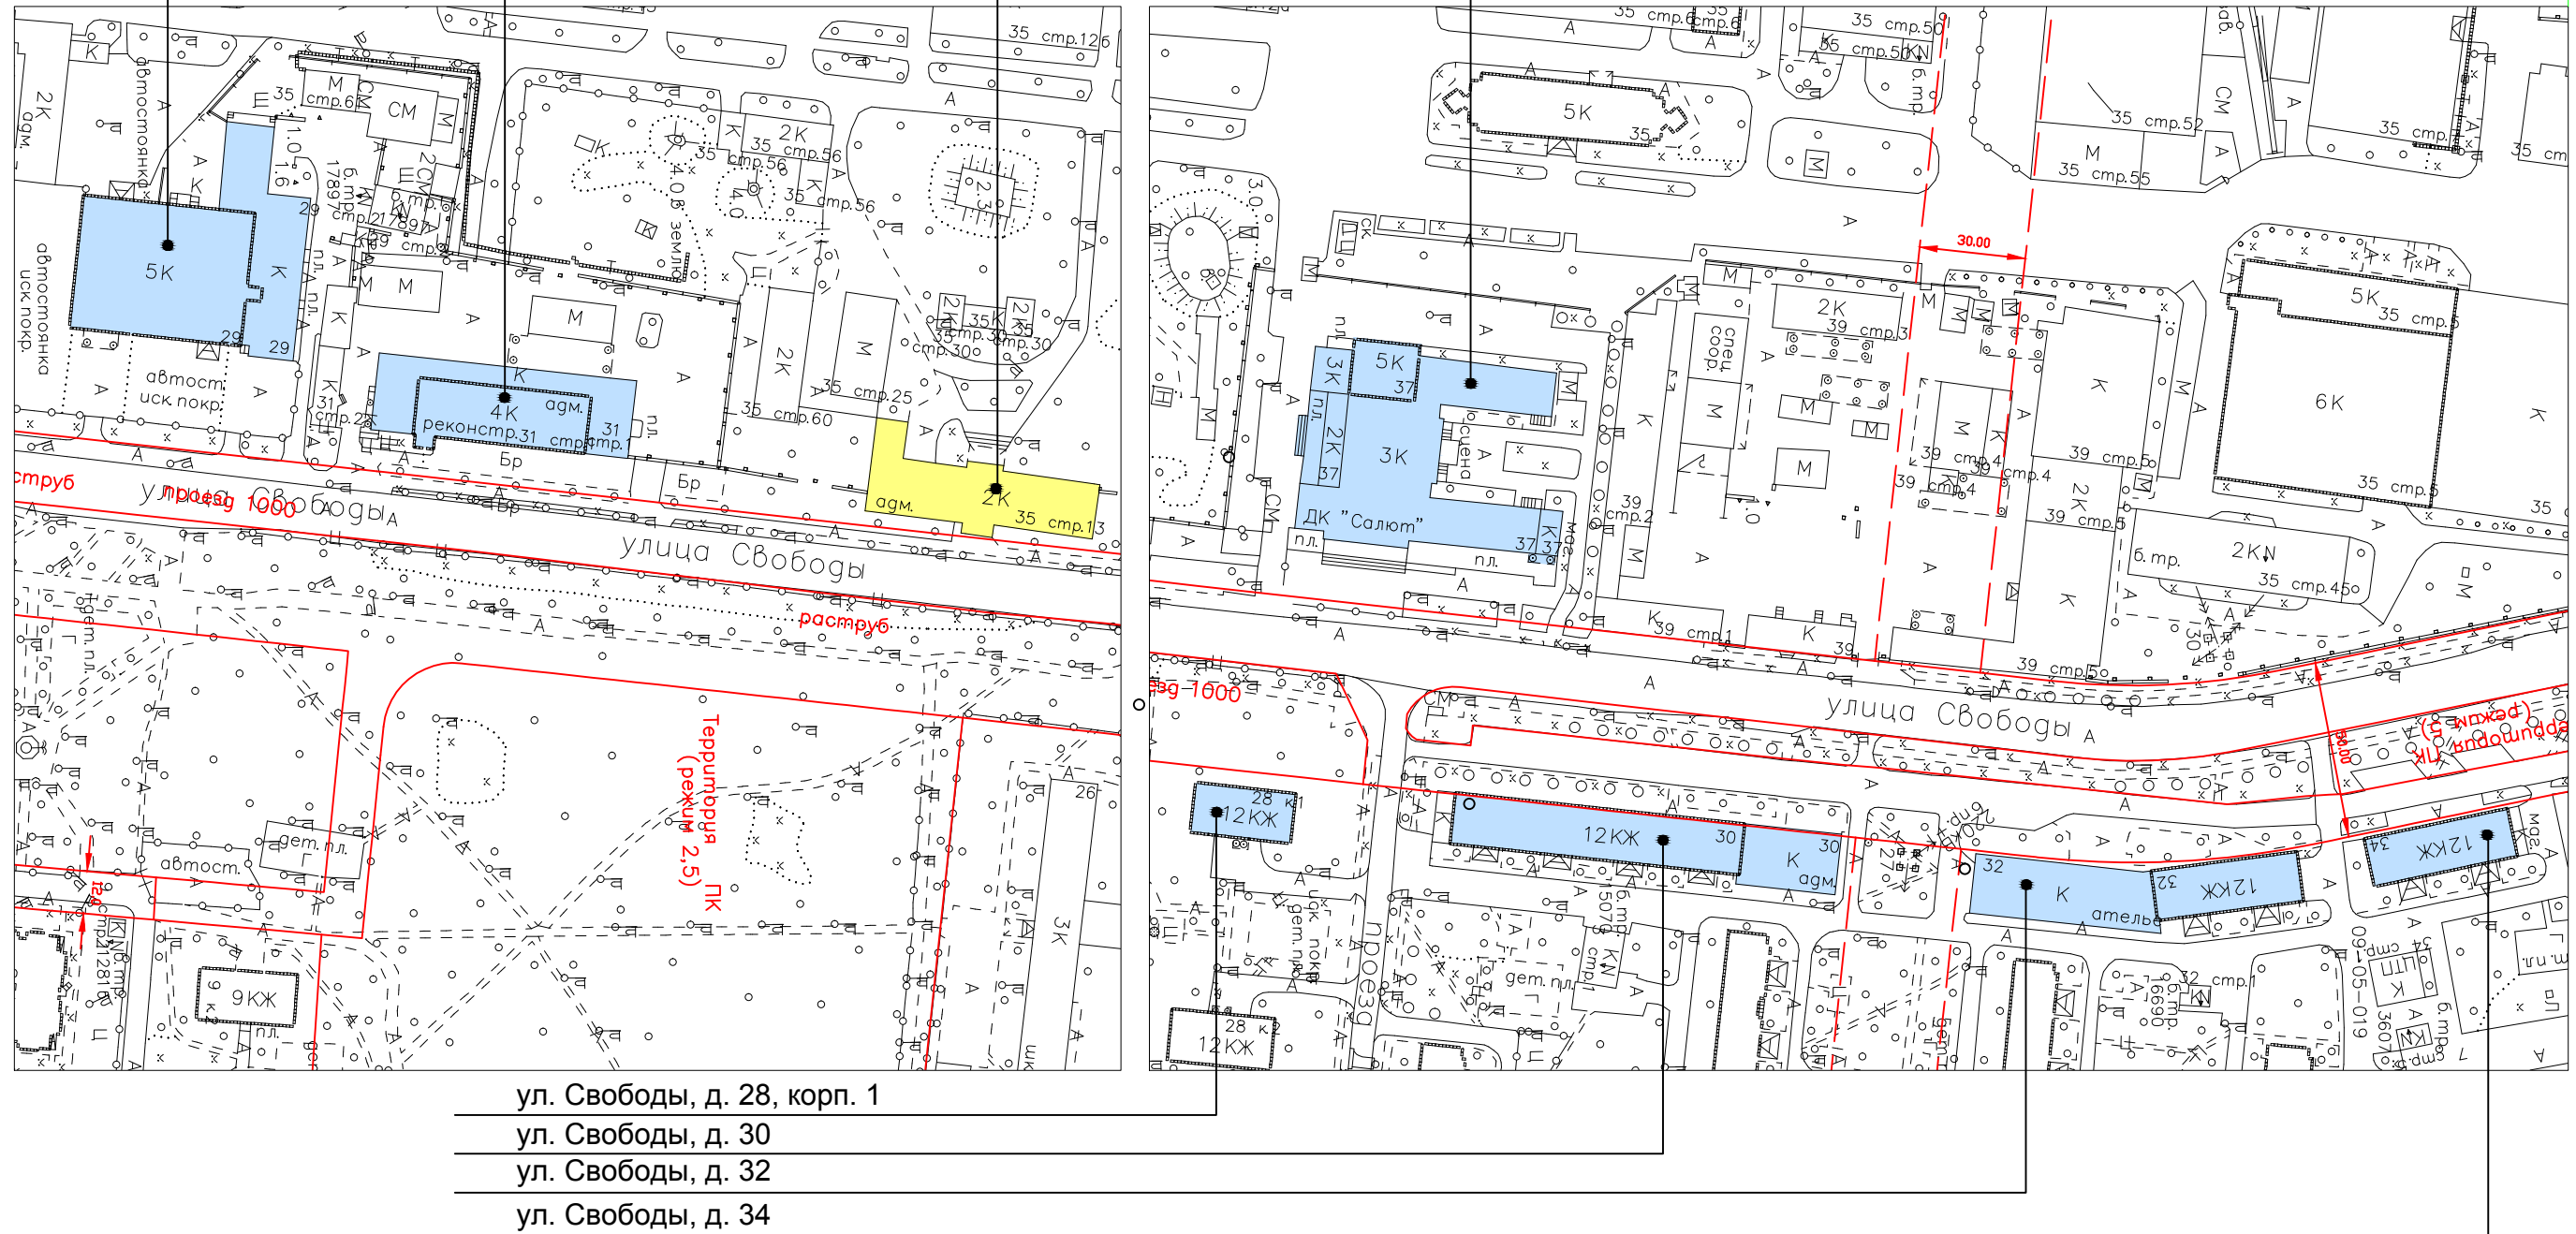

улица Свободы. Опорный план (лист 3 из 7)

- ул. Свободы, д. 37
- ул. Свободы, д. 35, стр. 13
- ул. Свободы, д. 31, стр.1
- ул. Свободы, д. 29

Нечётная сторона
СЗАО
Чётная сторона

Условные обозначения:

- объекты, построенные после 1952 года
- объекты культурного наследия
- объекты, построенные до 1952 года включительно