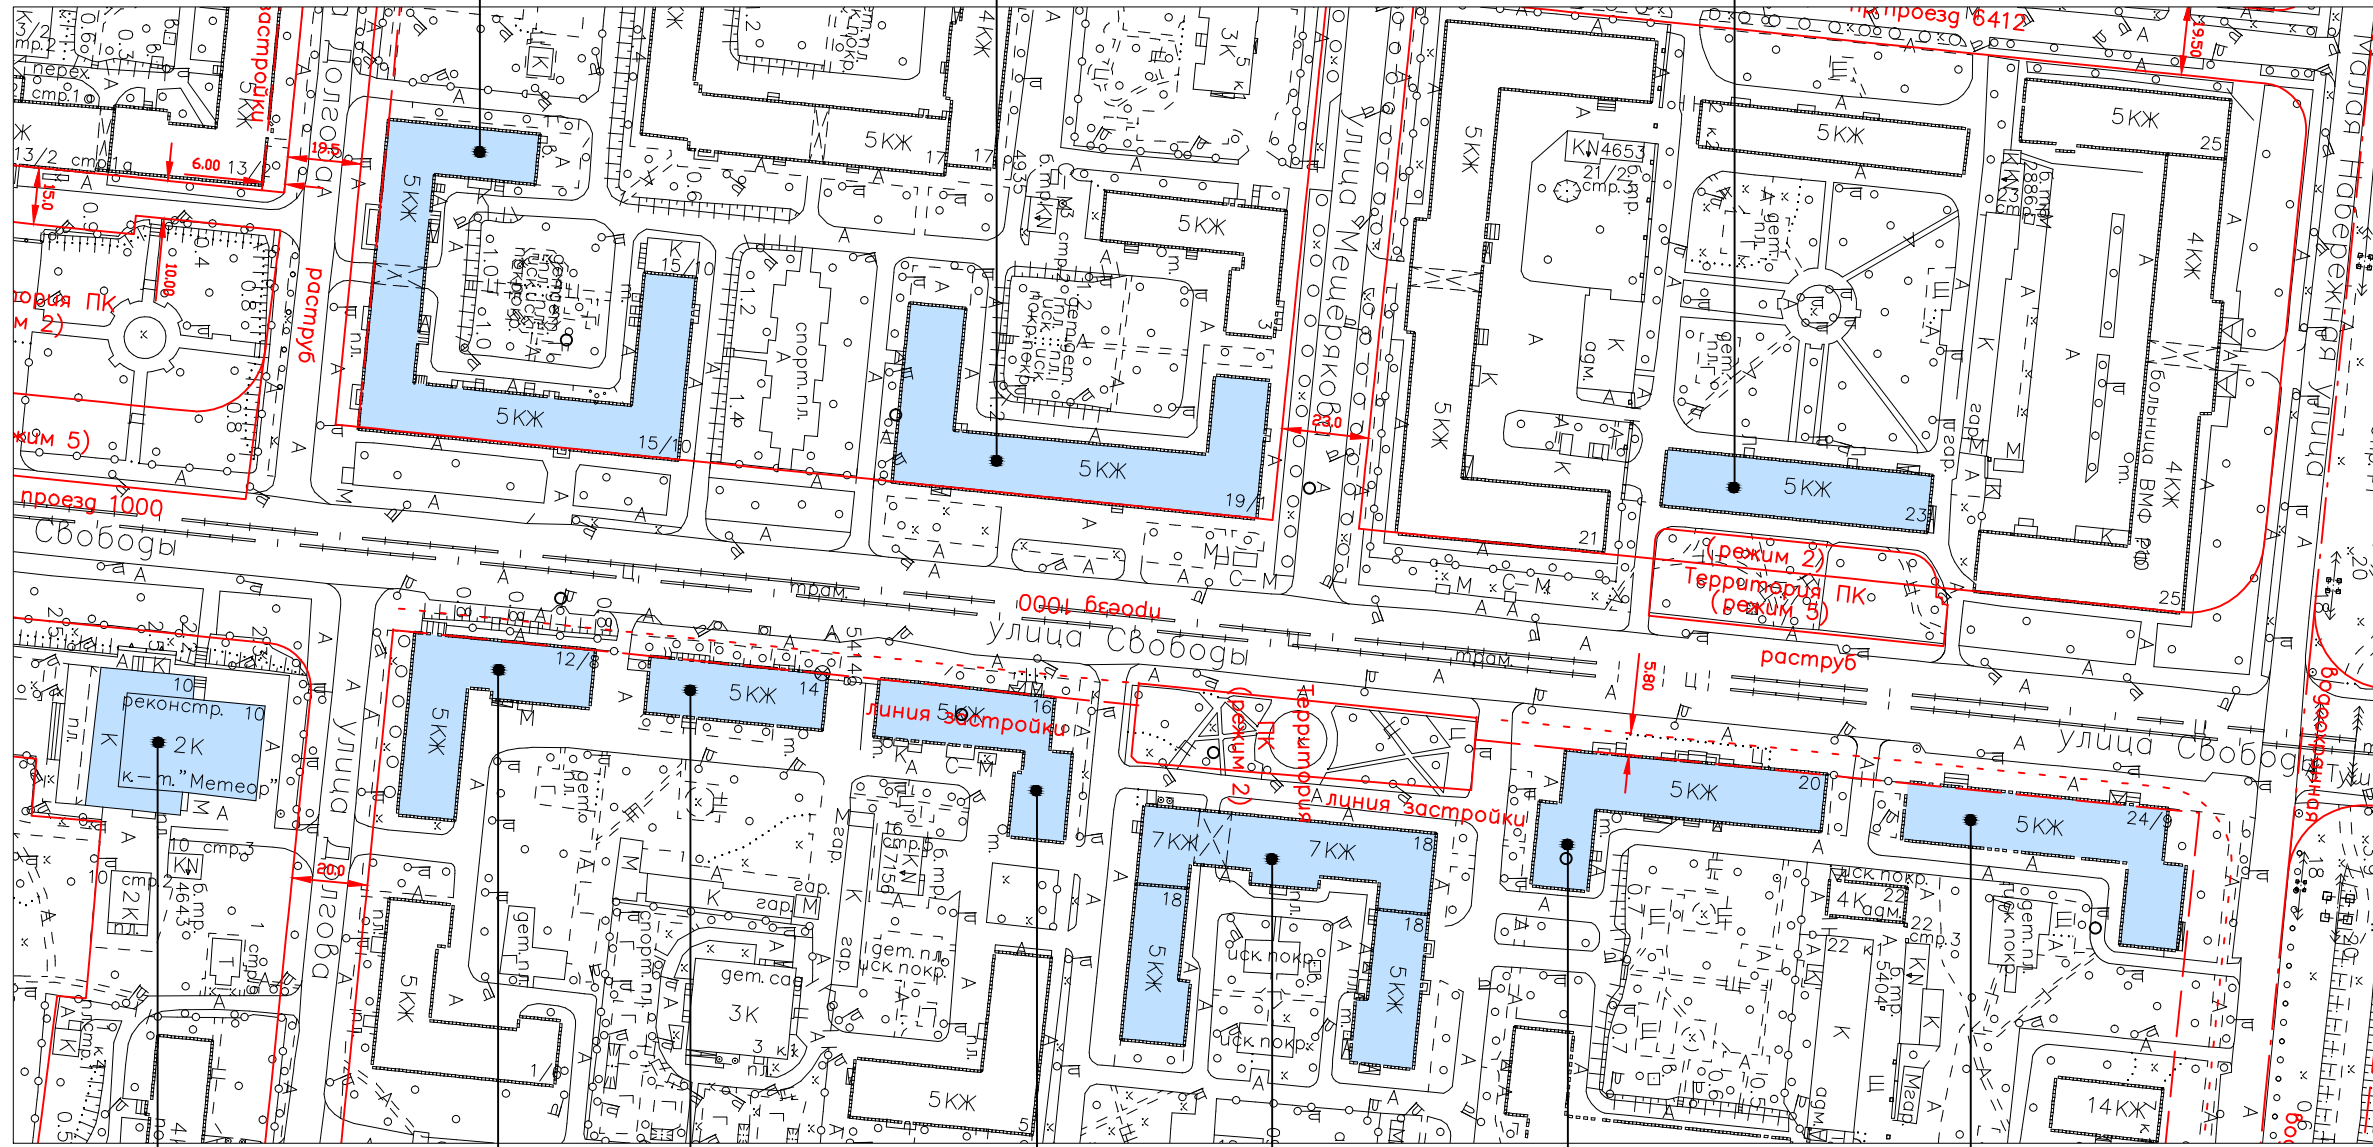

улица Свободы. Опорный план (лист 2 из 7)

ул. Свободы, д. 23
ул. Свободы, д. 19/1
ул. Свободы, д. 15/10

Нечётная сторона
СЗАО
Чётная сторона

ул. Свободы, д. 10
ул. Свободы, д. 12/8
ул. Свободы, д. 14
ул. Свободы, д. 16

ул. Свободы, д. 24/9
ул. Свободы, д. 20
ул. Свободы, д. 18

Условные обозначения:

- объекты, построенные после 1952 года
- объекты культурного наследия
- объекты, построенные до 1952 года включительно