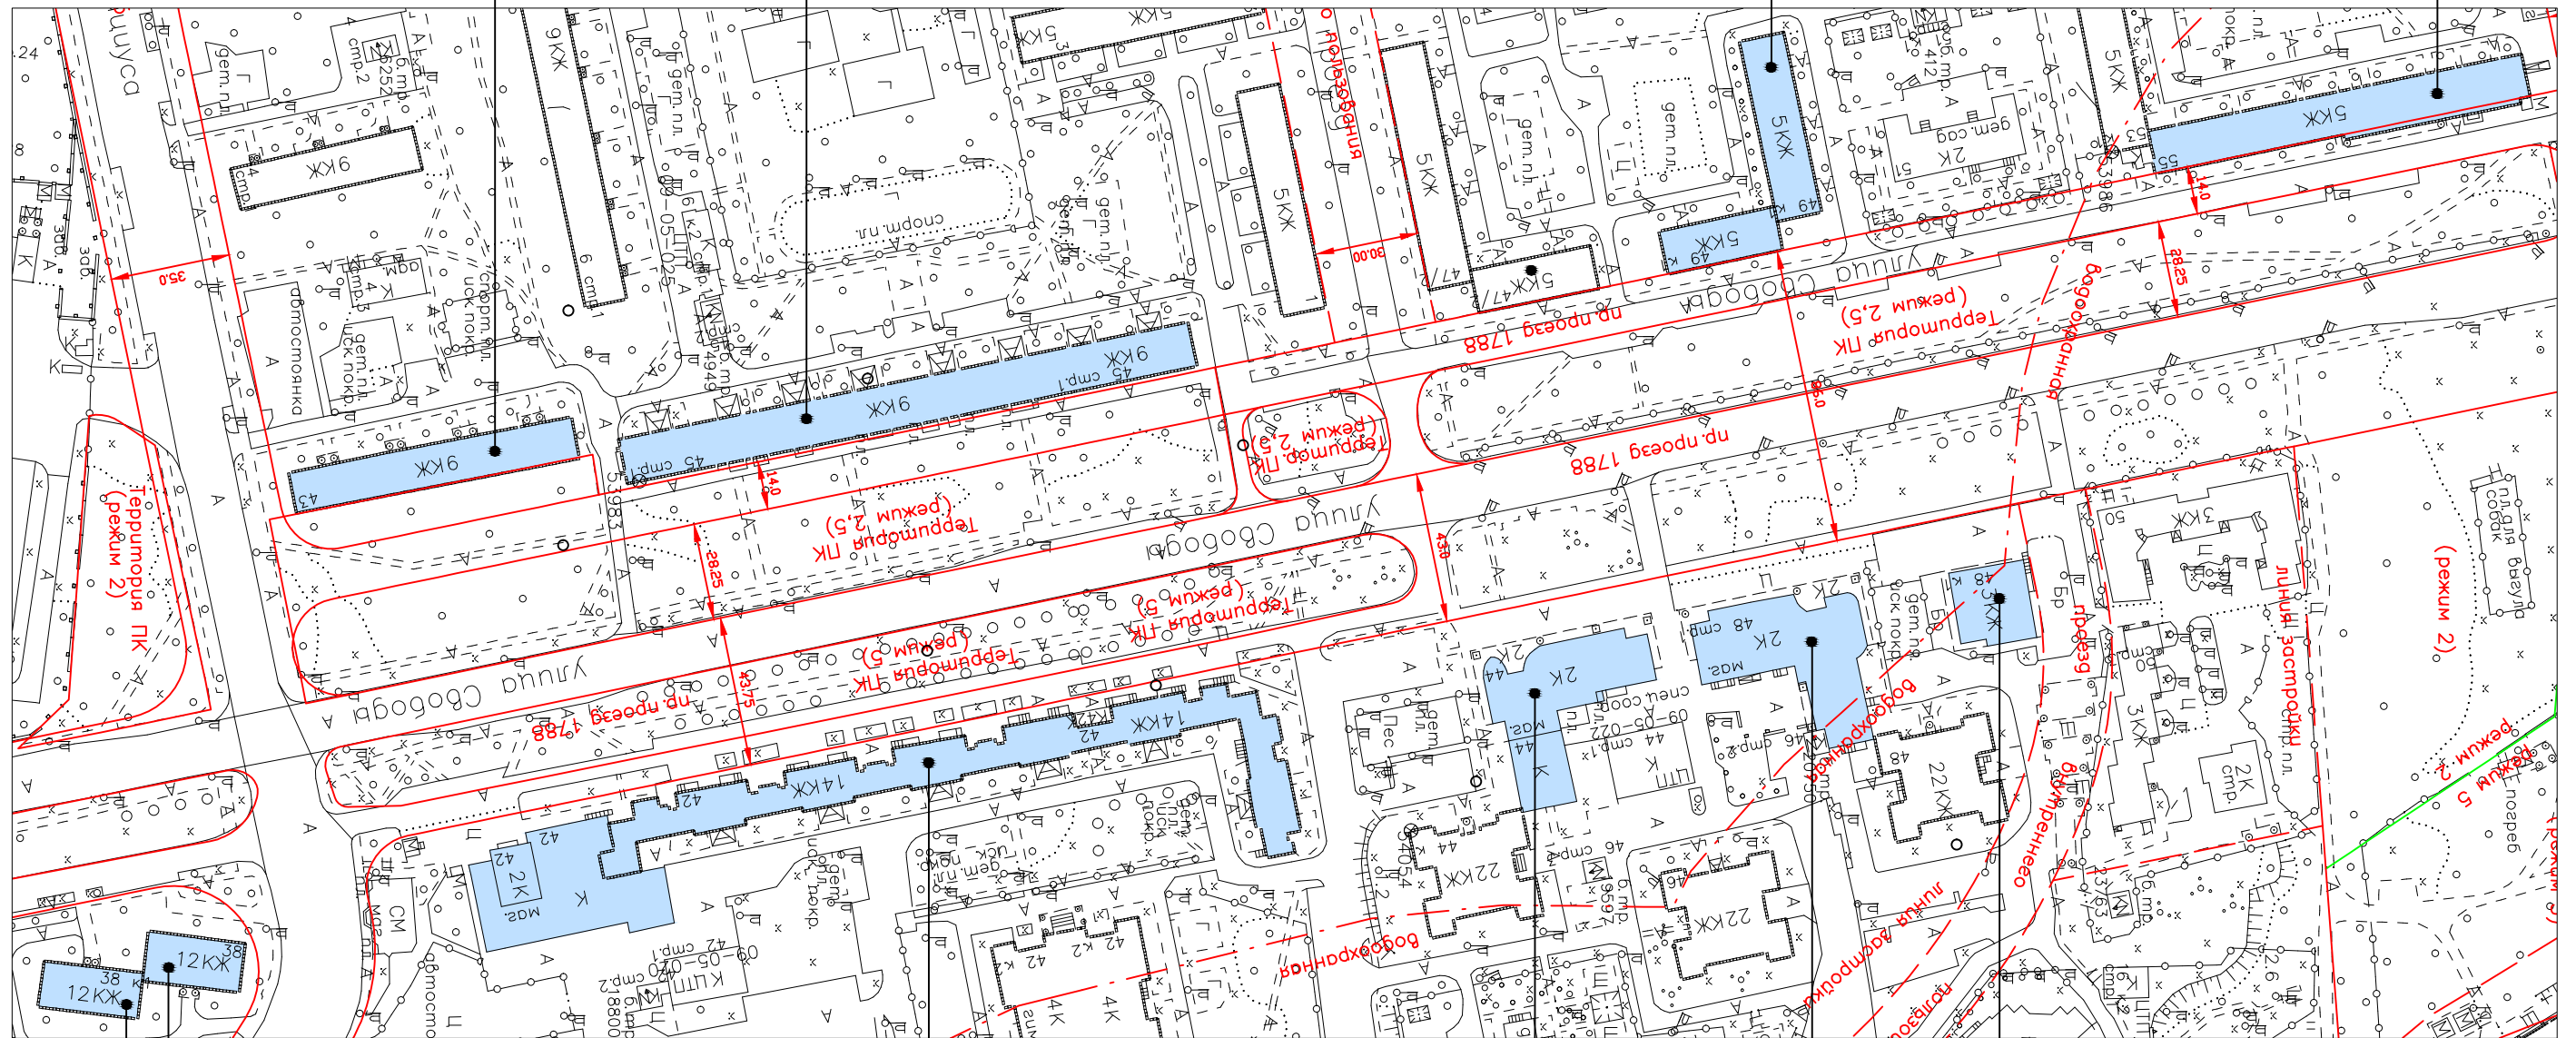

улица Свободы. Опорный план (лист 4 из 7)

ул. Свободы, д. 55
ул. Свободы, д. 49, корп.1
ул. Свободы, д. 45, стр. 1
ул. Свободы, д. 43

Нечётная
сторона
СЗАО
Чётная
сторона

ул. Свободы, д. 42
ул. Свободы, д. 38
ул. Свободы, д. 38, корп.1

ул. Свободы, д. 48, корп. 1
ул. Свободы, д. 48, стр. 1
ул. Свободы, д. 44

Условные обозначения:

- объекты, построенные после 1952 года
- объекты культурного наследия
- объекты, построенные до 1952 года включительно