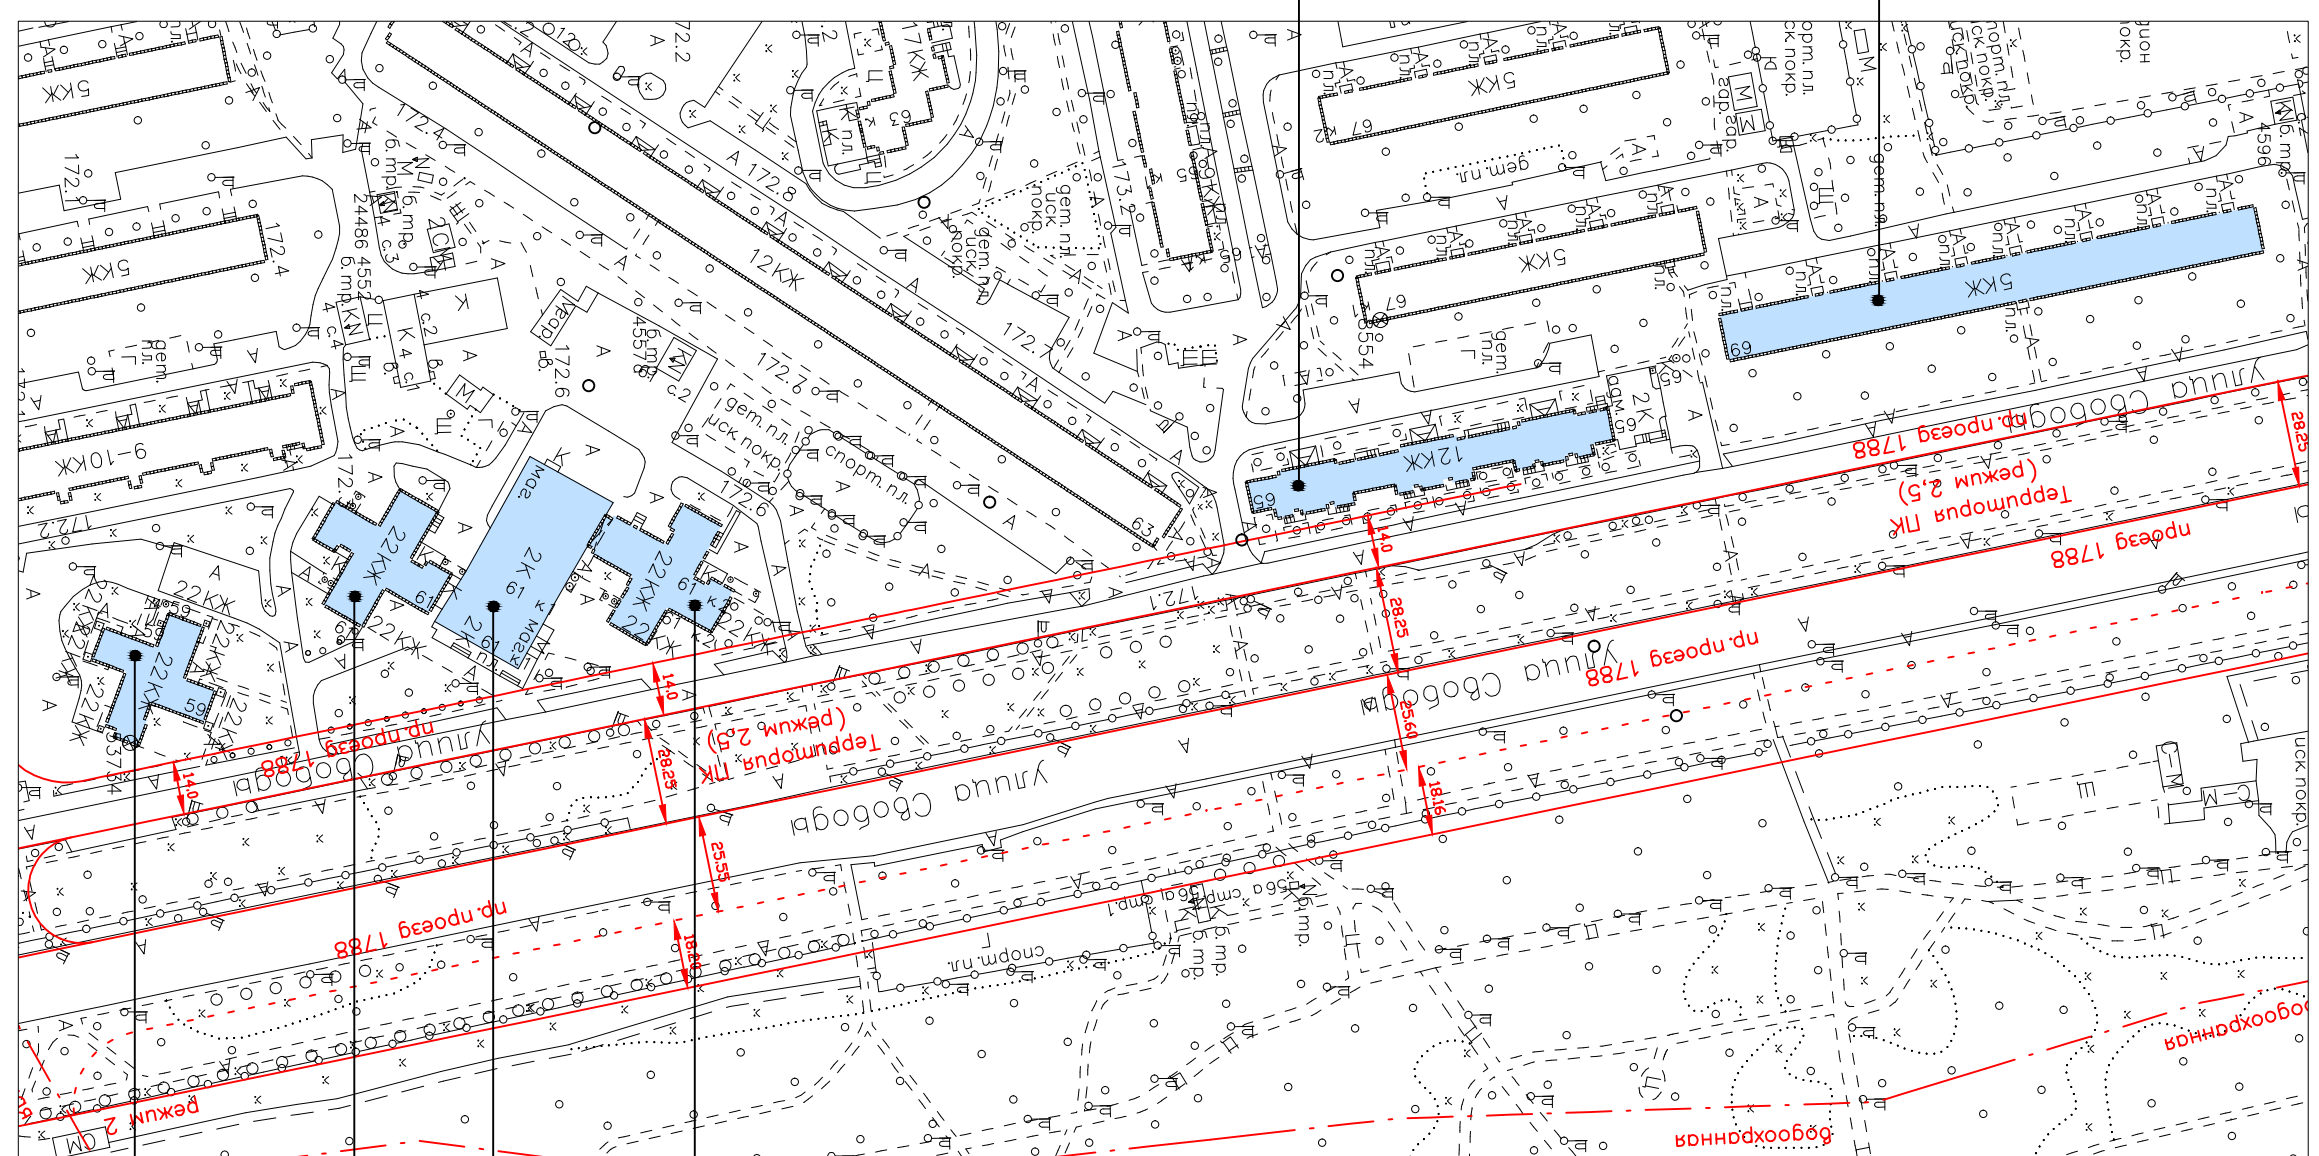

улица Свободы. Опорный план (лист 5 из 7)

ул. Свободы, д. 57

ул. Свободы, д. 69

ул. Свободы, д. 65

Нечётная
сторона

СЗАО

Чётная
сторона

ул. Свободы, д. 61, корп. 2
ул. Свободы, д. 61, корп. 1
ул. Свободы, д. 61
ул. Свободы, д. 59

Условные обозначения:

- объекты, построенные после 1952 года

- объекты культурного наследия

- объекты, построенные до 1952 года включительно