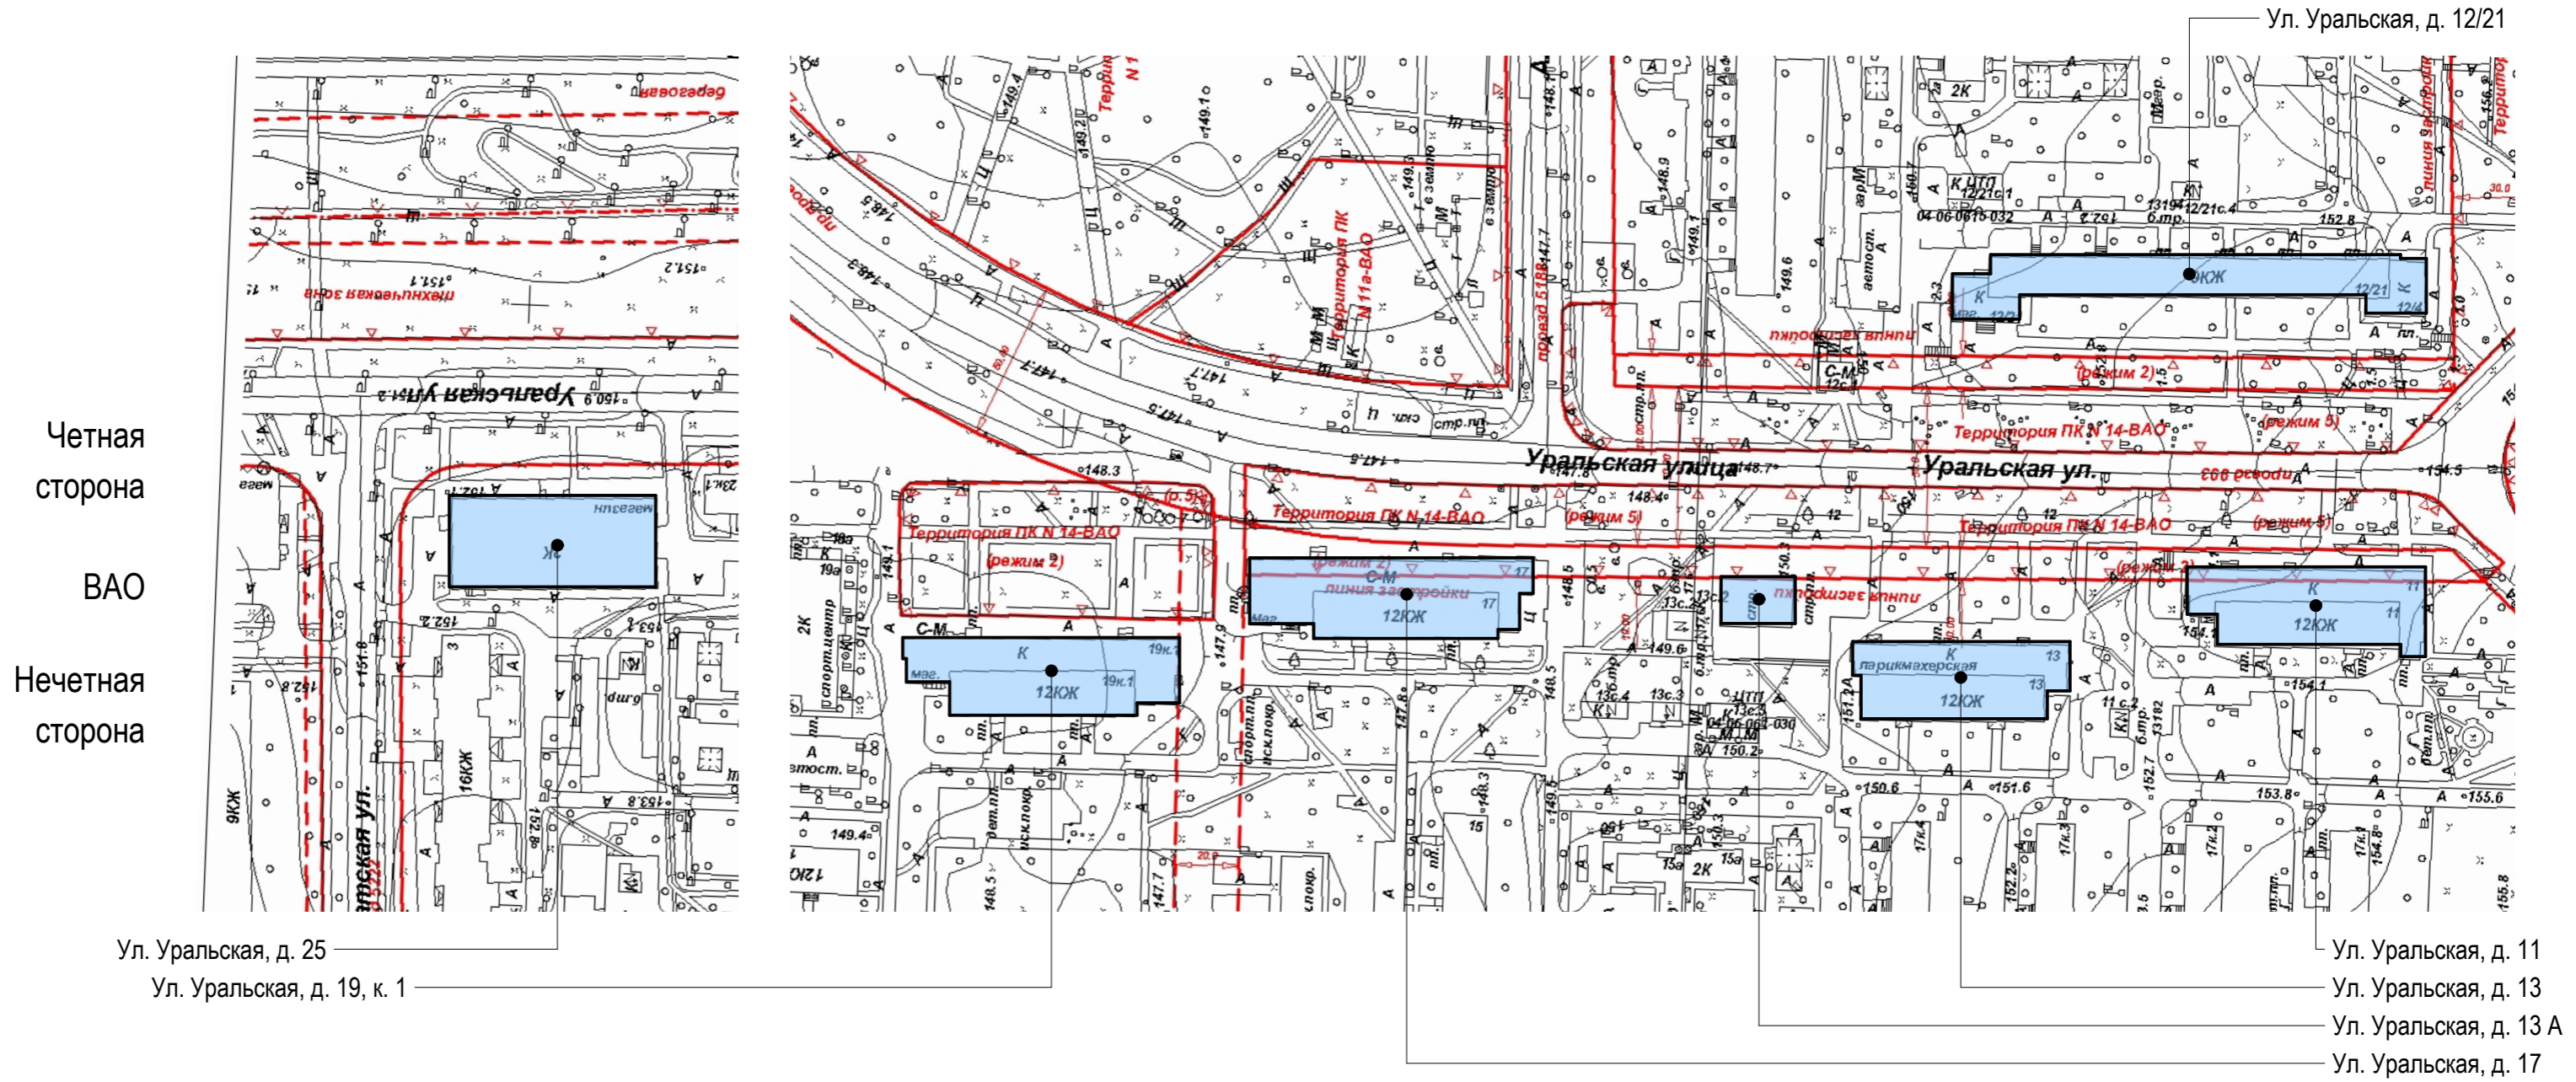

Ул. Уральская. Опорный план (Лист 1 из 2)

Условные обозначения:

- объекты, построенные после 1952 года

- объекты культурного наследия

- объекты, построенные до 1952 года включительно