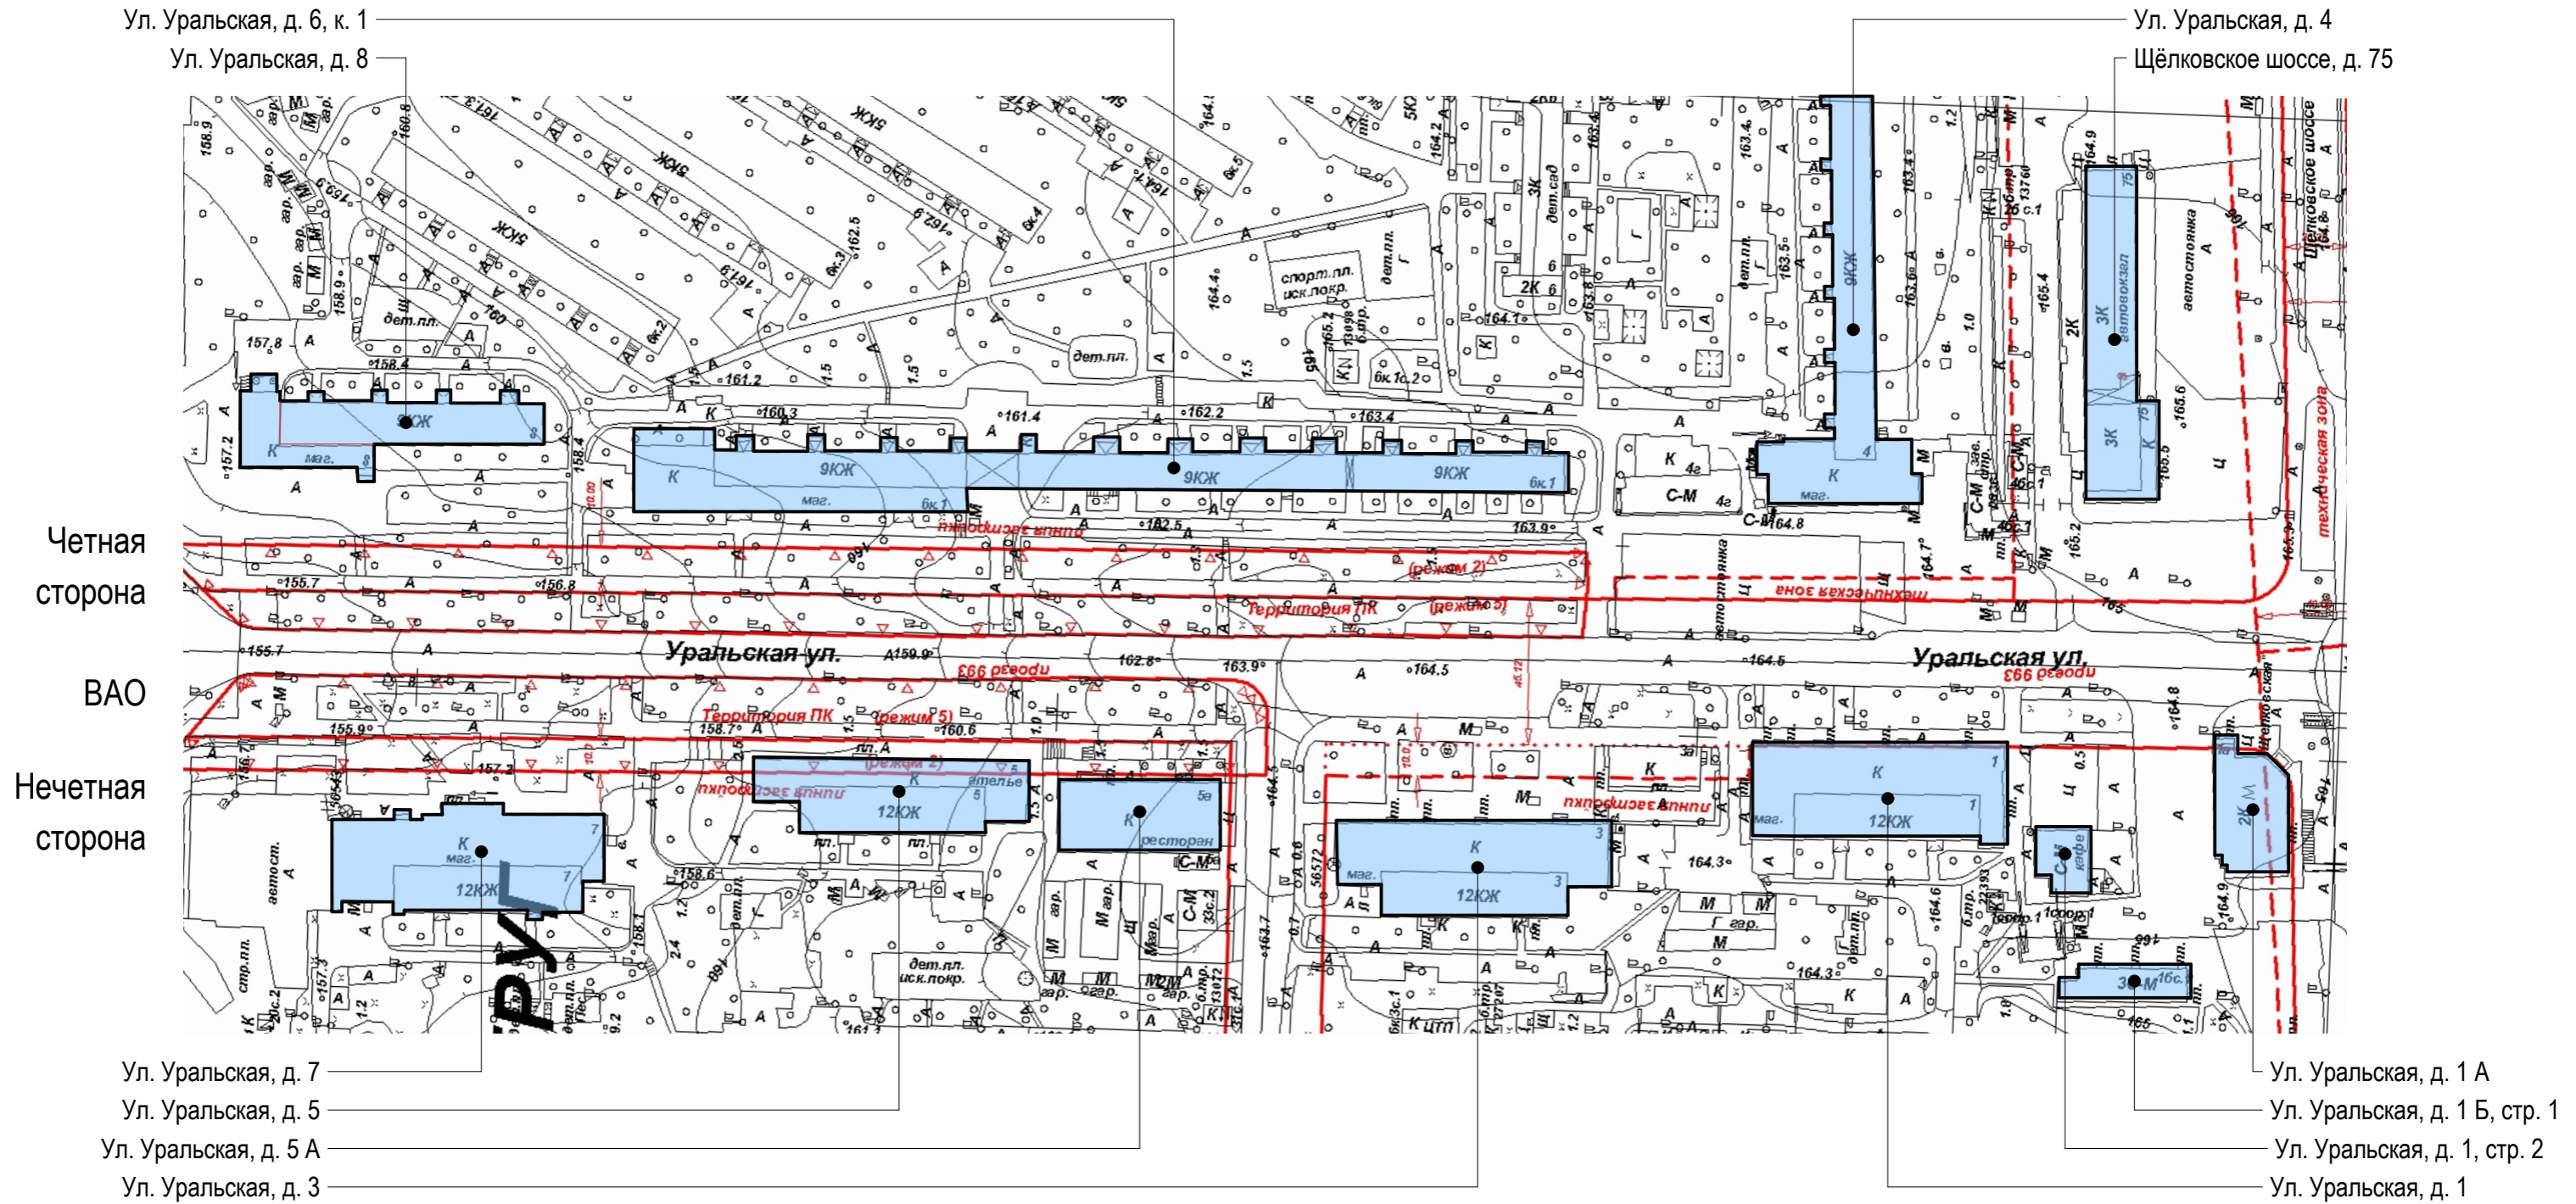

Ул. Уральская. Опорный план (Лист 2 из 2)

Условные обозначения:

- объекты, построенные после 1952 года

- объекты культурного наследия

- объекты, построенные до 1952 года включительно