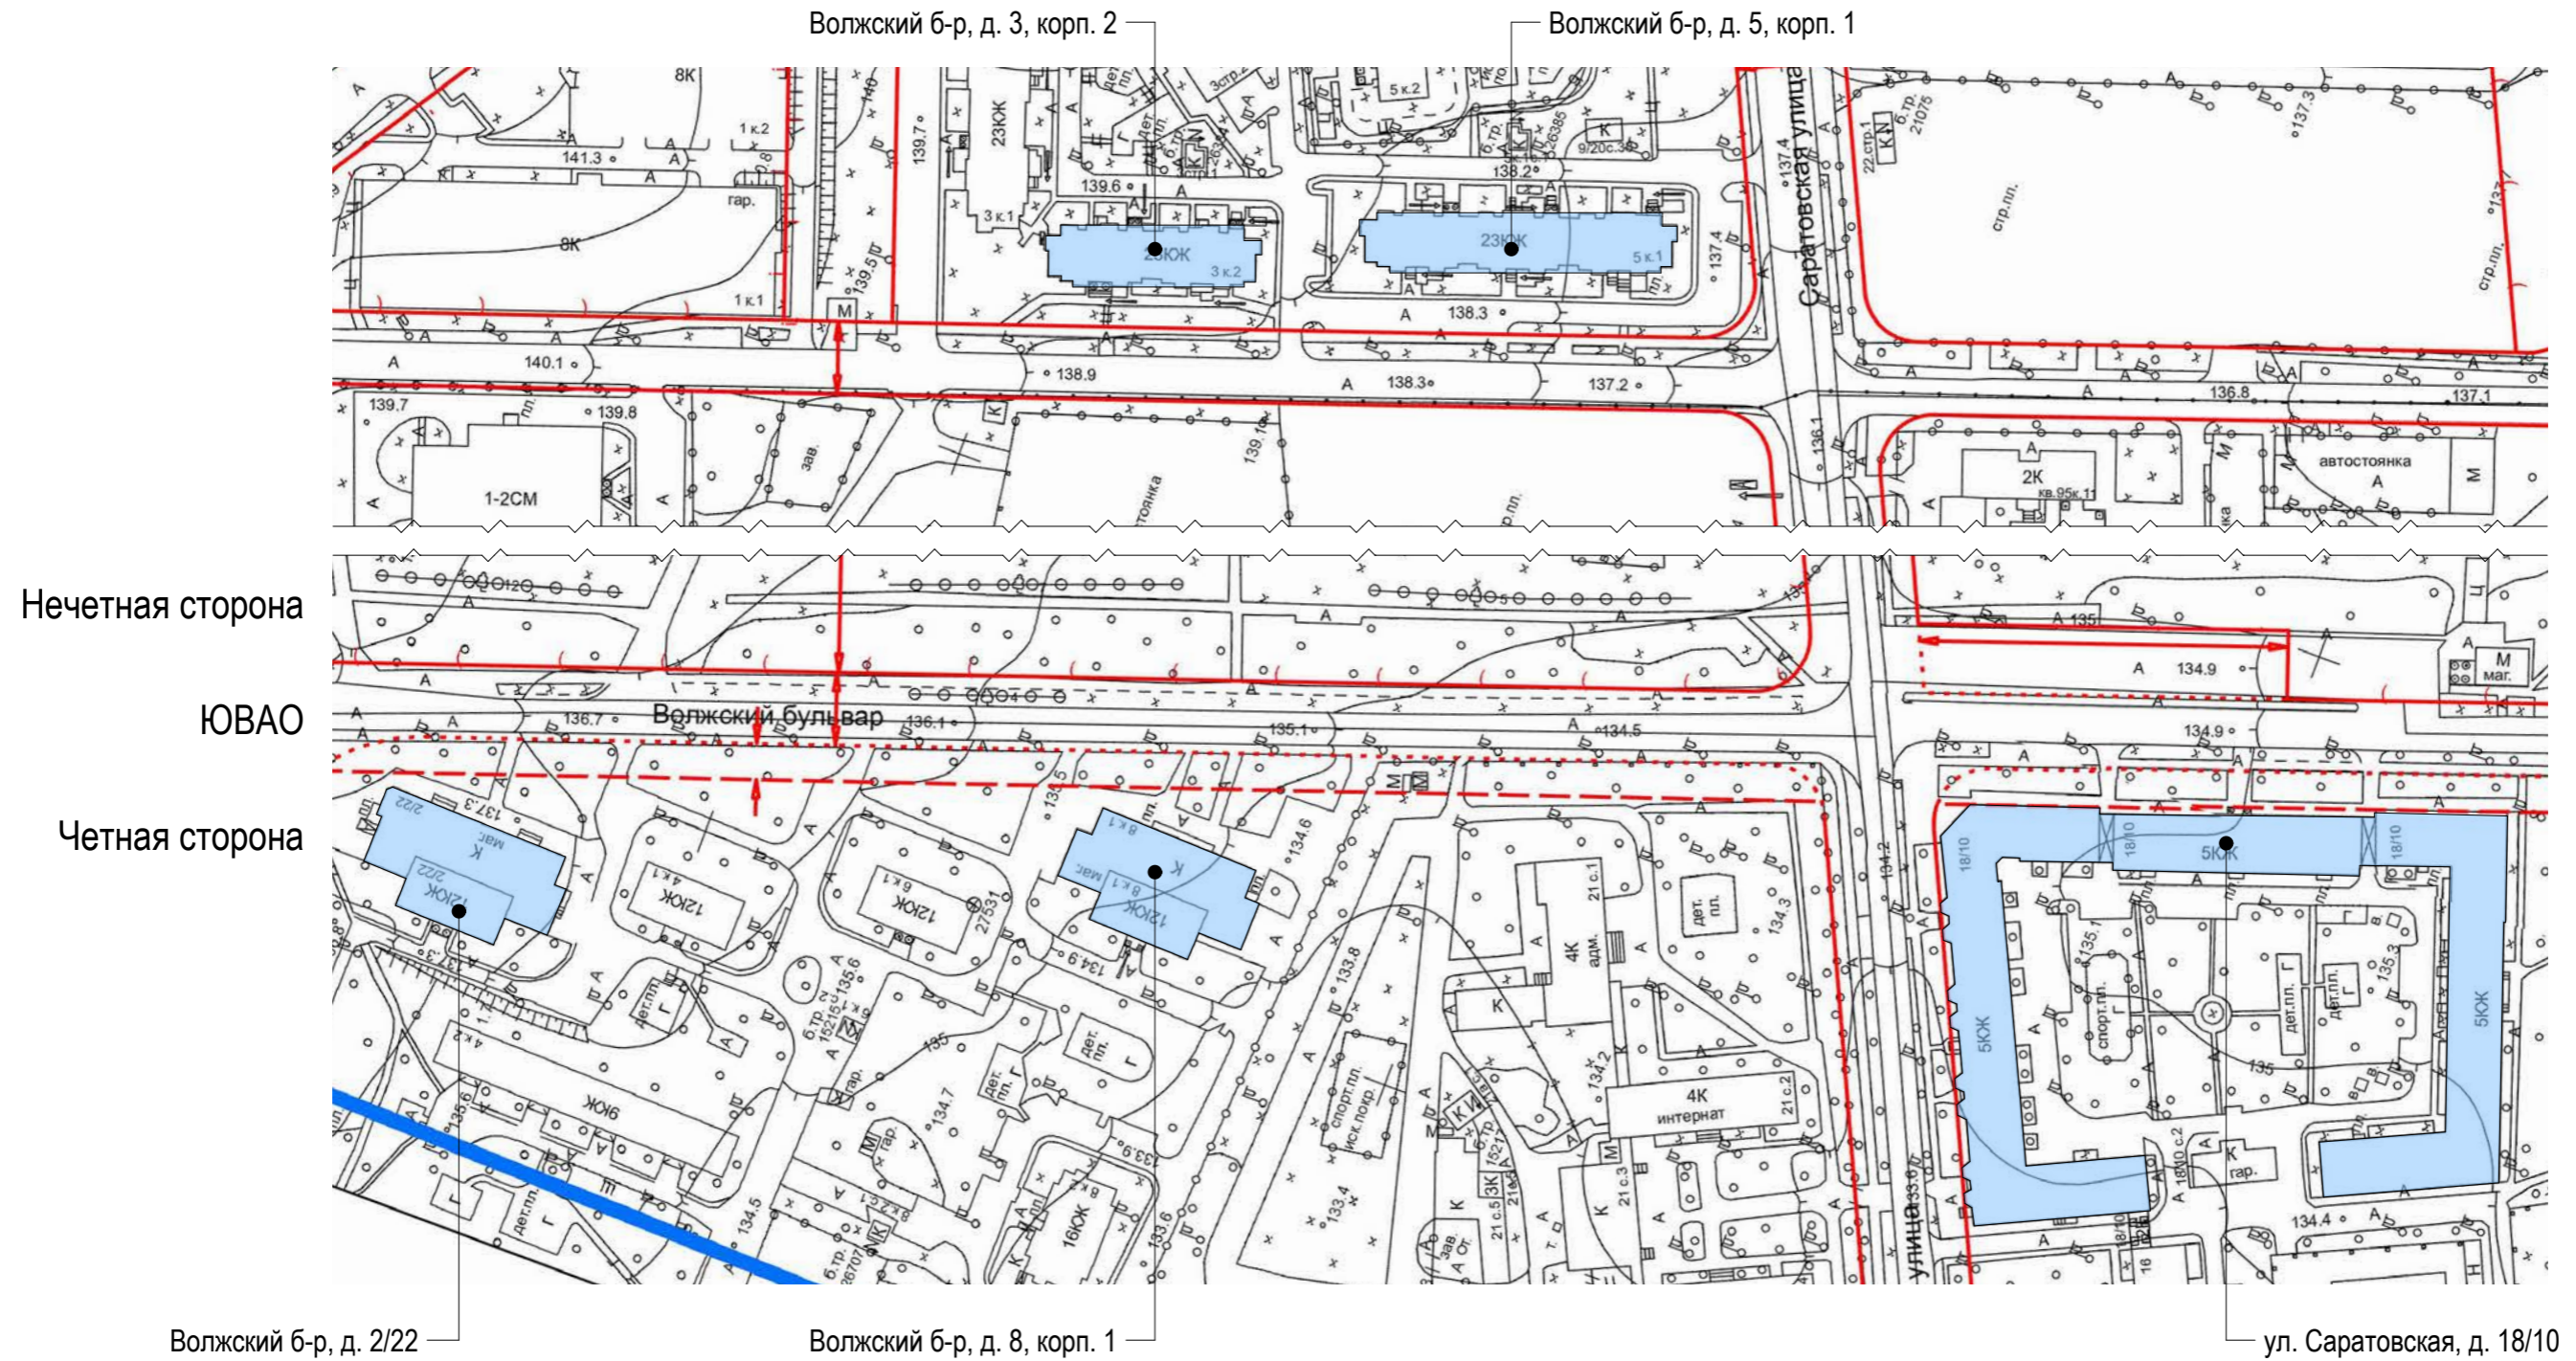

Волжский бульвар. Опорный план (лист 1 из 4).

Условные обозначения:

- объекты, построенные после 1952 года

- объекты культурного наследия

- объекты, построенные до 1952 года включительно