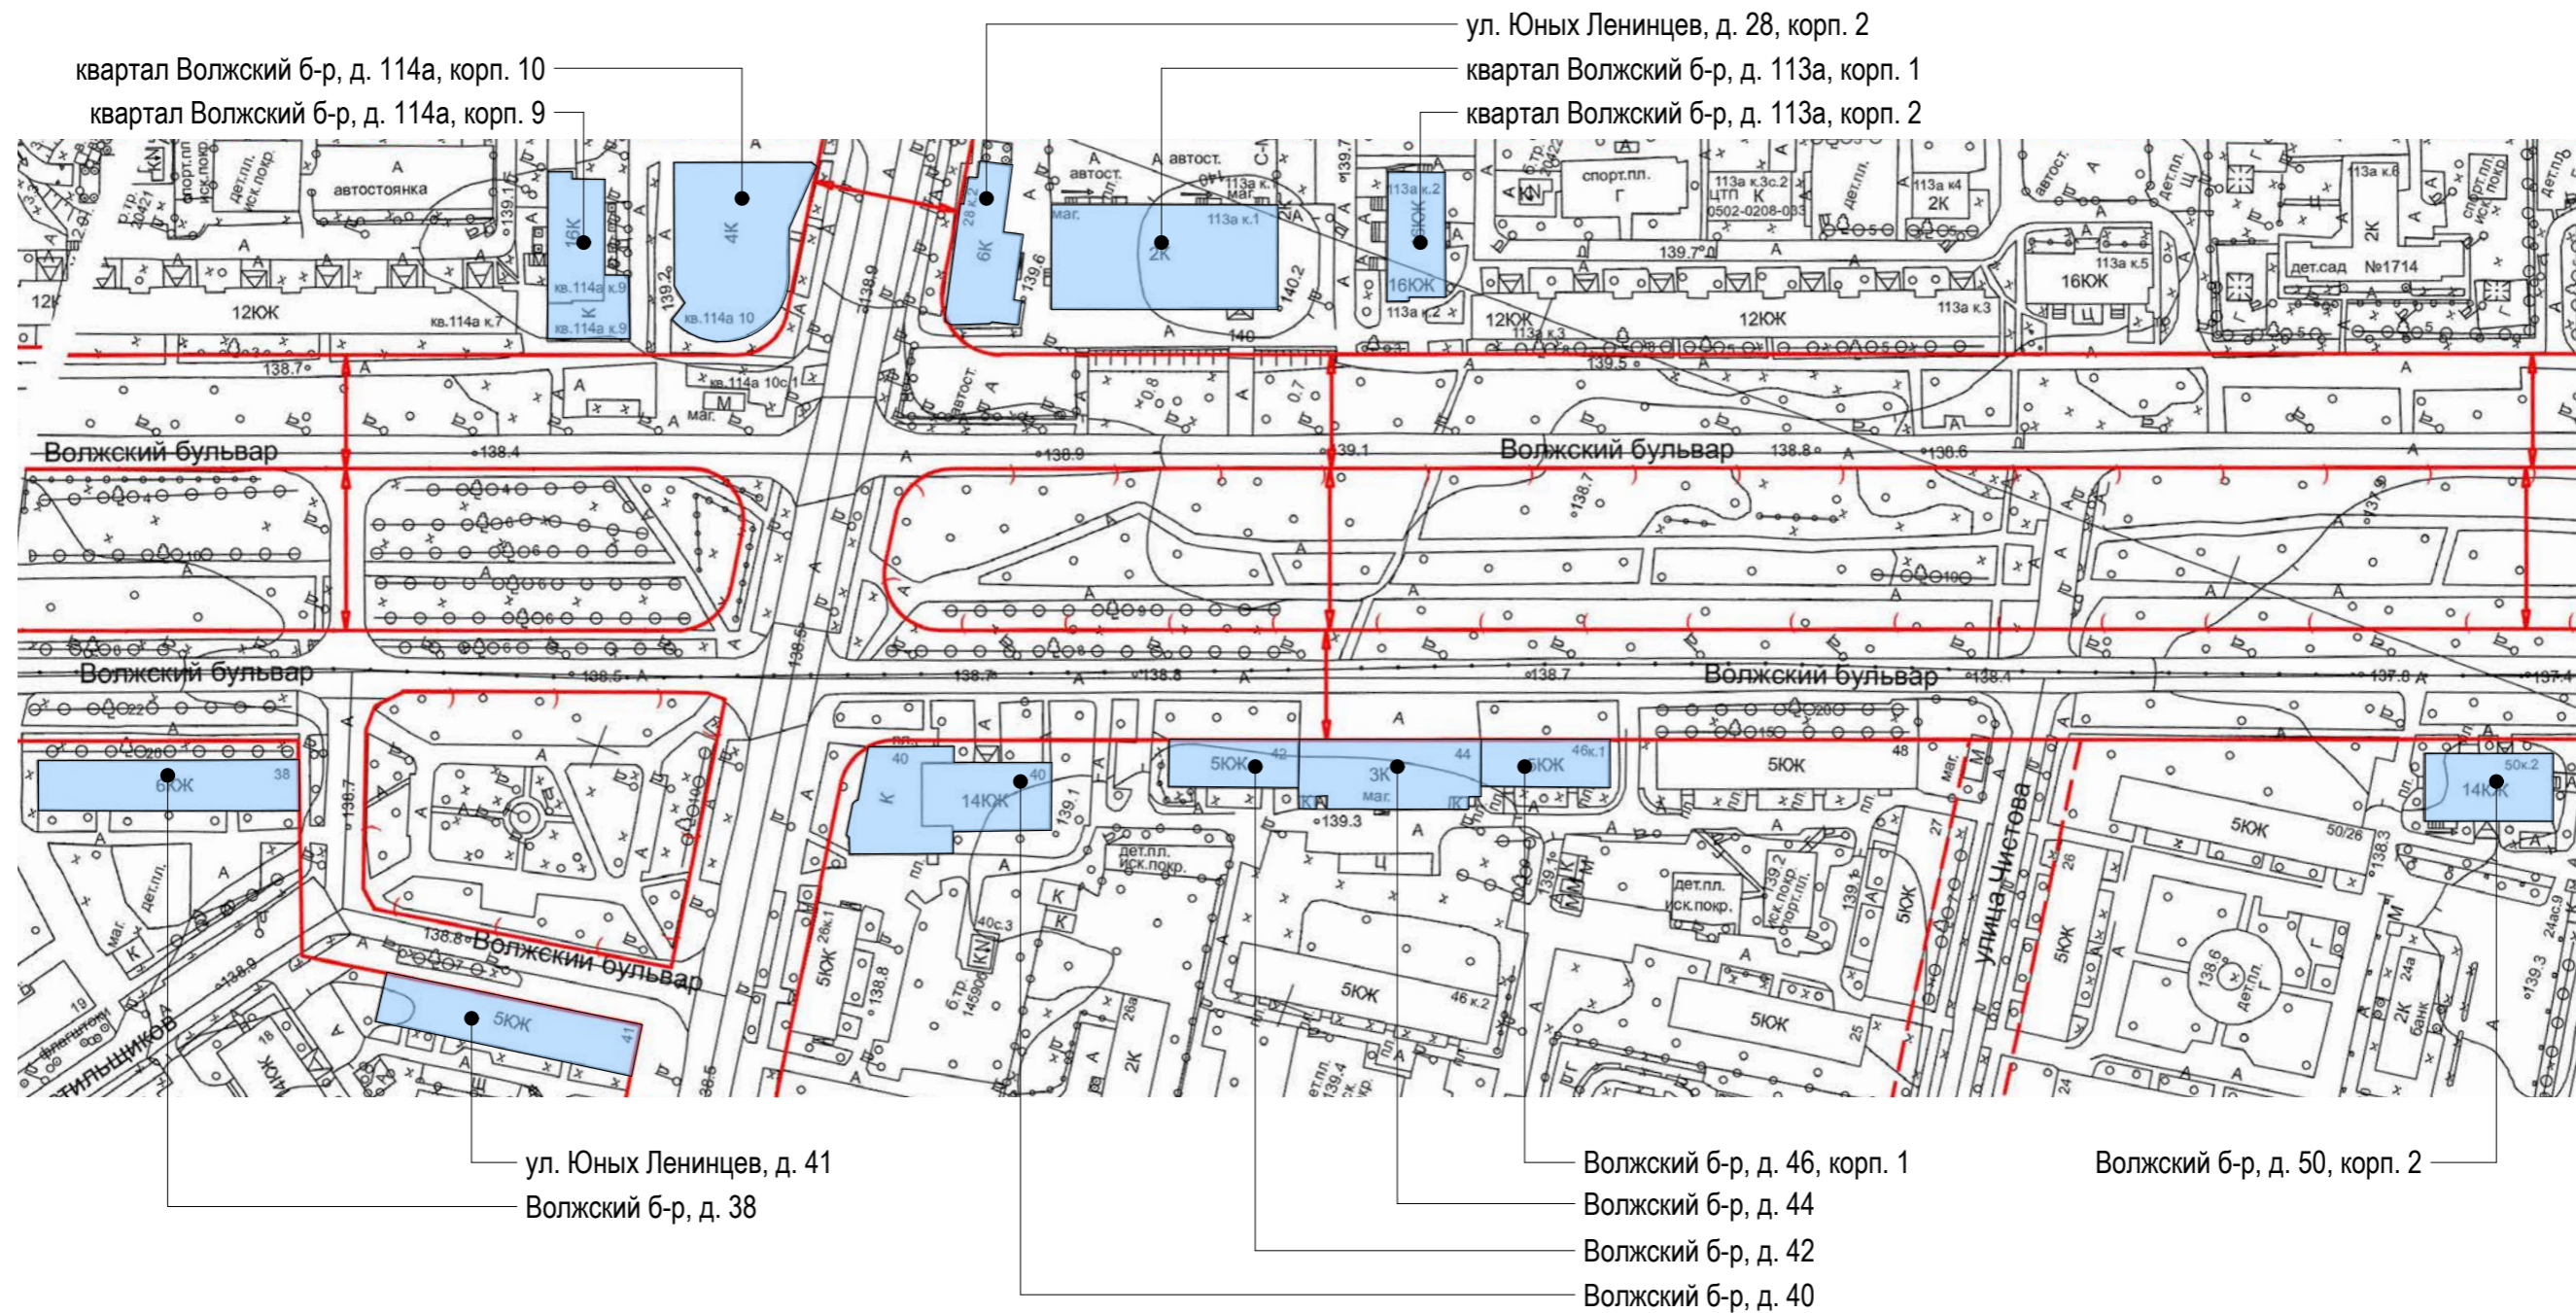

Волжский бульвар. Опорный план (лист 4 из 4).

Условные обозначения:

- объекты, построенные после 1952 года

- объекты культурного наследия

- объекты, построенные до 1952 года включительно