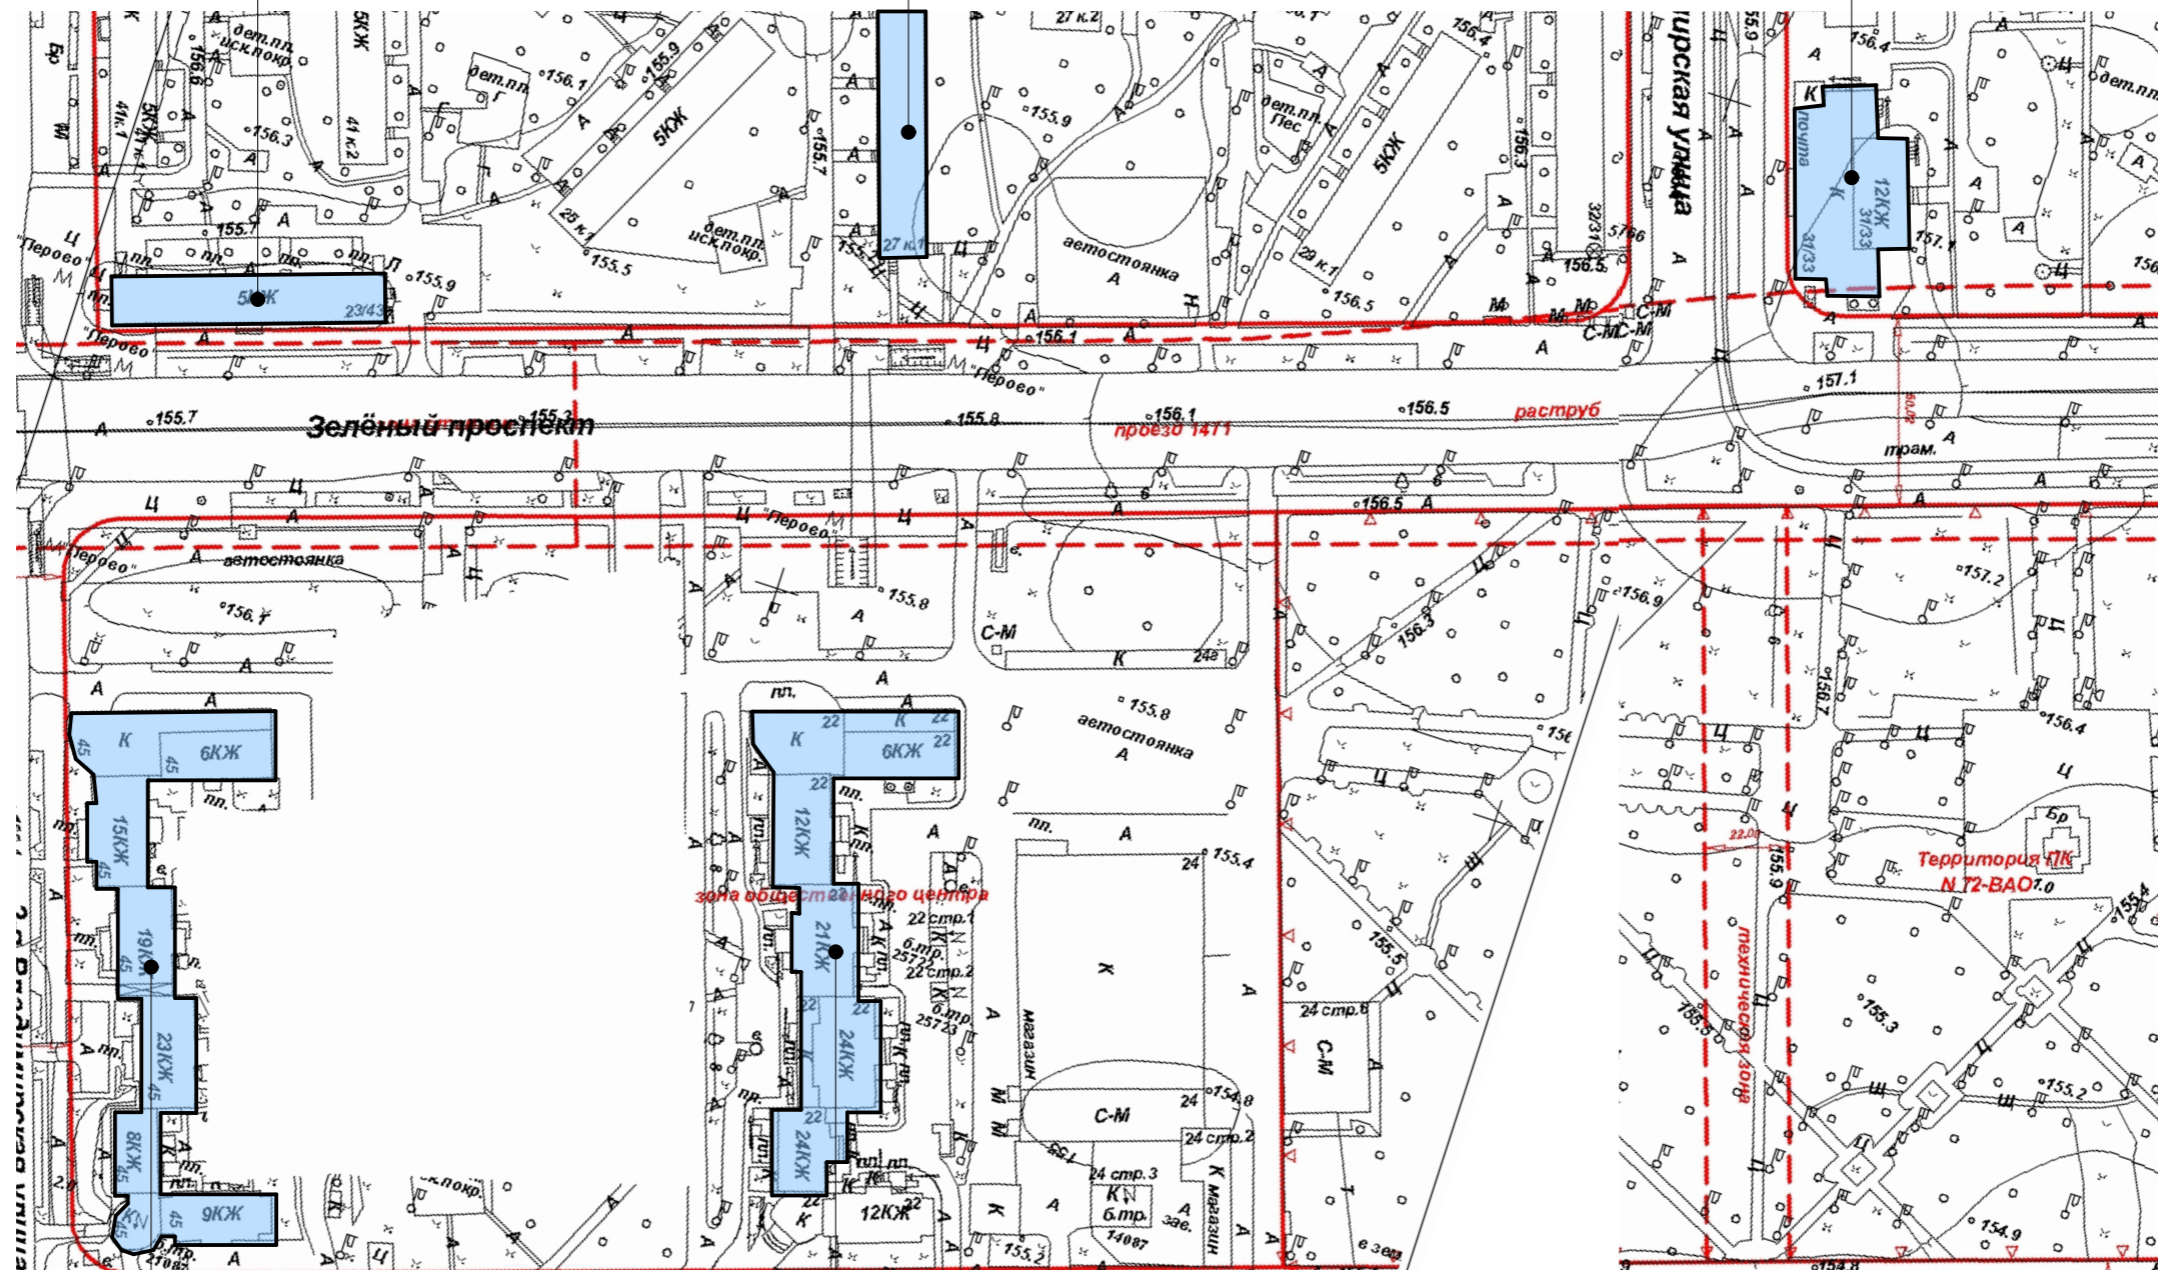

Зелёный проспект. Опорный план. (Лист 3 из 7)

Зелёный пр-т., д.27, к.1
Зелёный пр-т., д. 23/43

3-я Владимирская ул., д. 31/33

Нечетная
сторона

ВАО

Четная
сторона

2-я Владимирская ул., д. 45
Зелёный пр-т., д.22