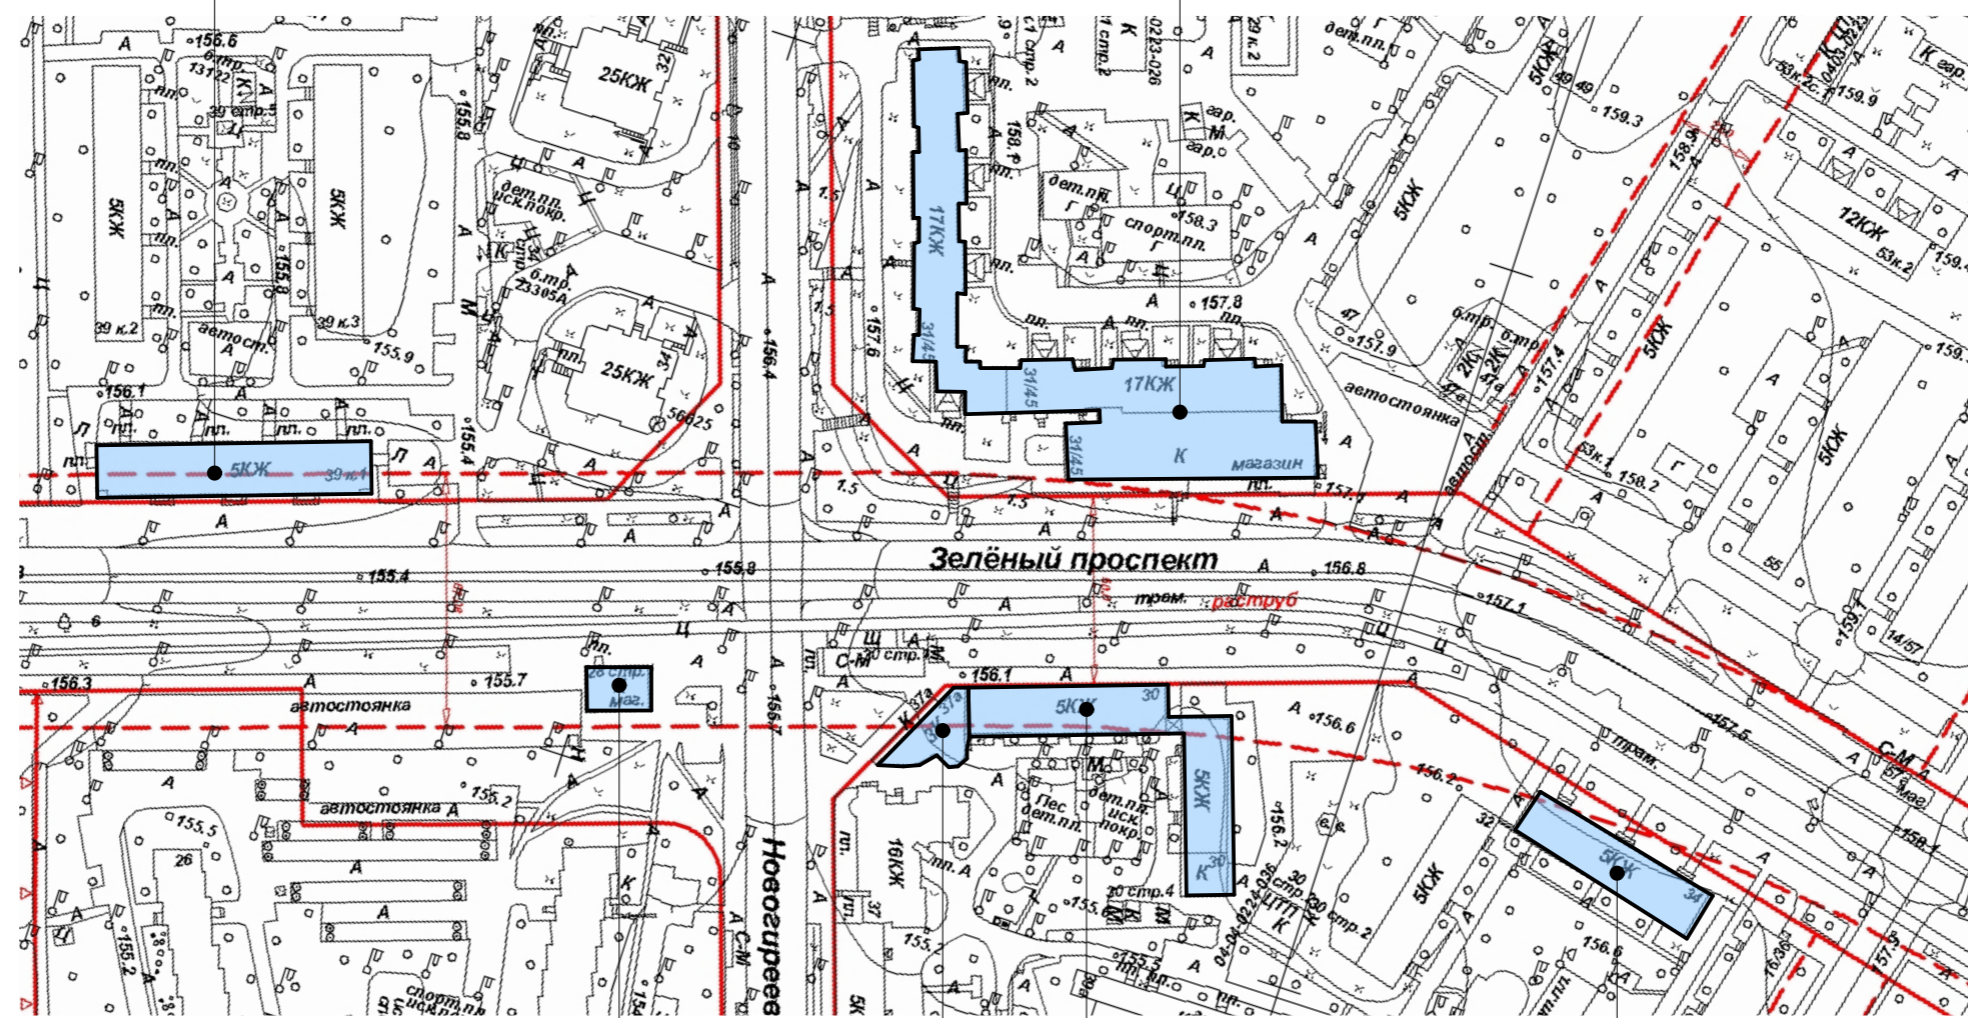

Зелёный проспект. Опорный план. (Лист 4 из 7)

Зелёный пр-т., д. 39, к. 1

Новогиреевская ул., д. 31/45

Нечетная
сторона

ВАО

Четная
сторона

Зеленый пр-т., д. 28, стр. 1

Новогиреевская ул., д. 37А

Зелёный пр-т., д. 34

Зелёный пр-т., д. 30

Условные обозначения:

- объекты, построенные после 1952 года

- объекты культурного наследия

- объекты, построенные до 1952 года включительно