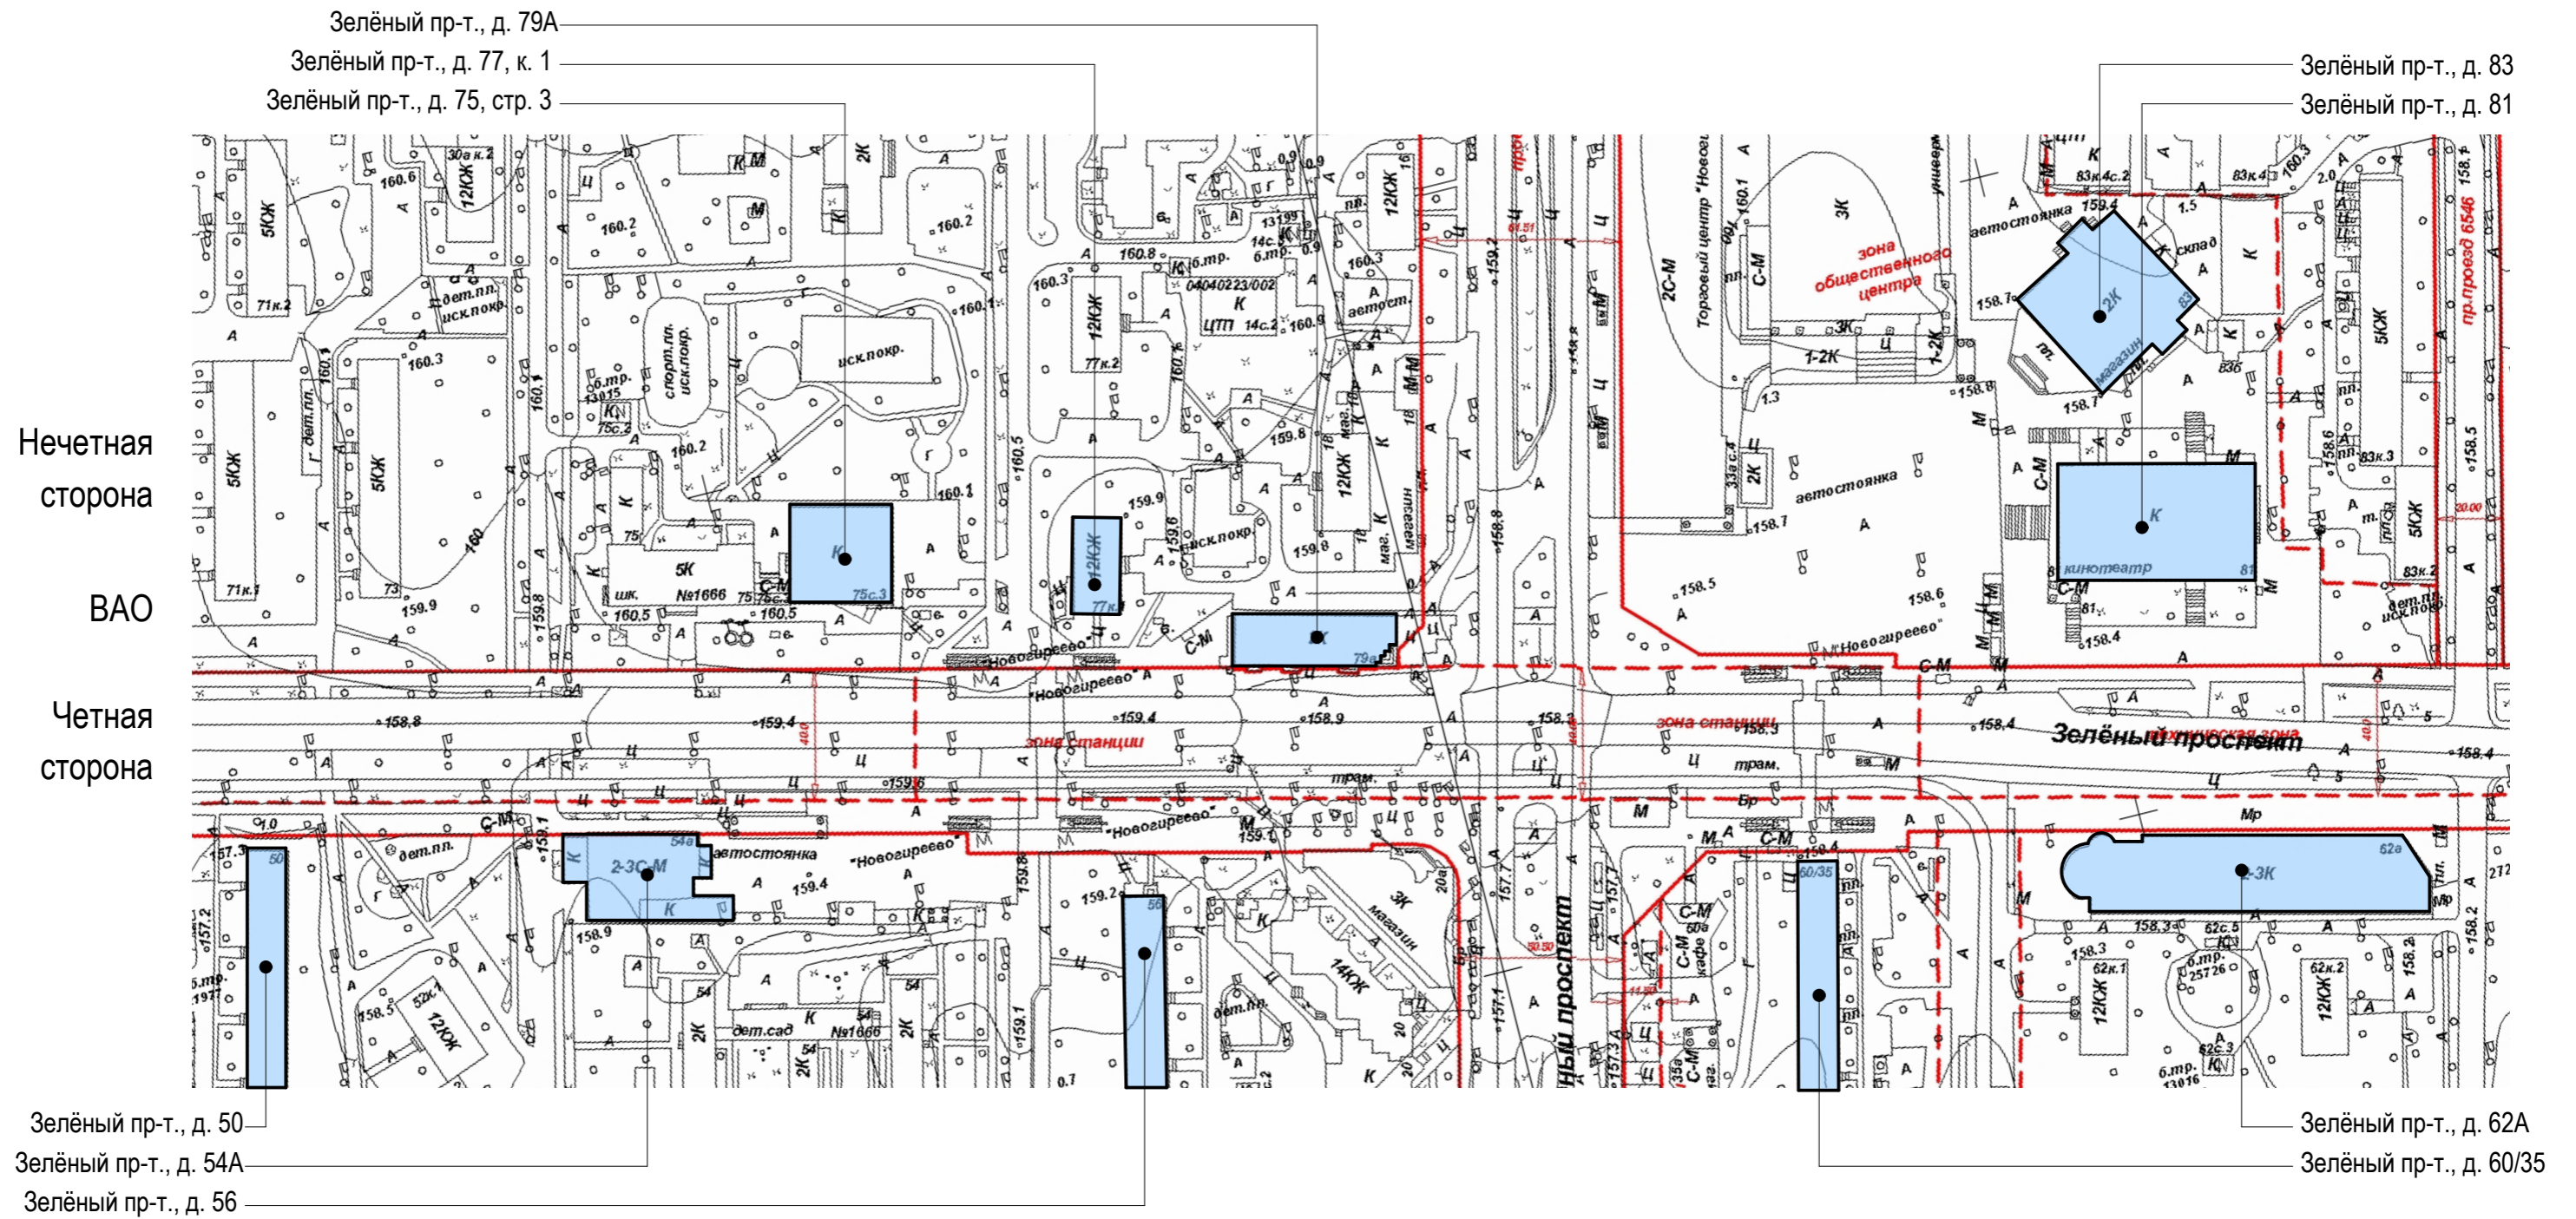

Зелёный проспект. Опорный план. (Лист 7 из 7)

Условные обозначения:

- объекты, построенные после 1952 года

- объекты культурного наследия

- объекты, построенные до 1952 года включительно

Зелёный проспект. Нечётная сторона.