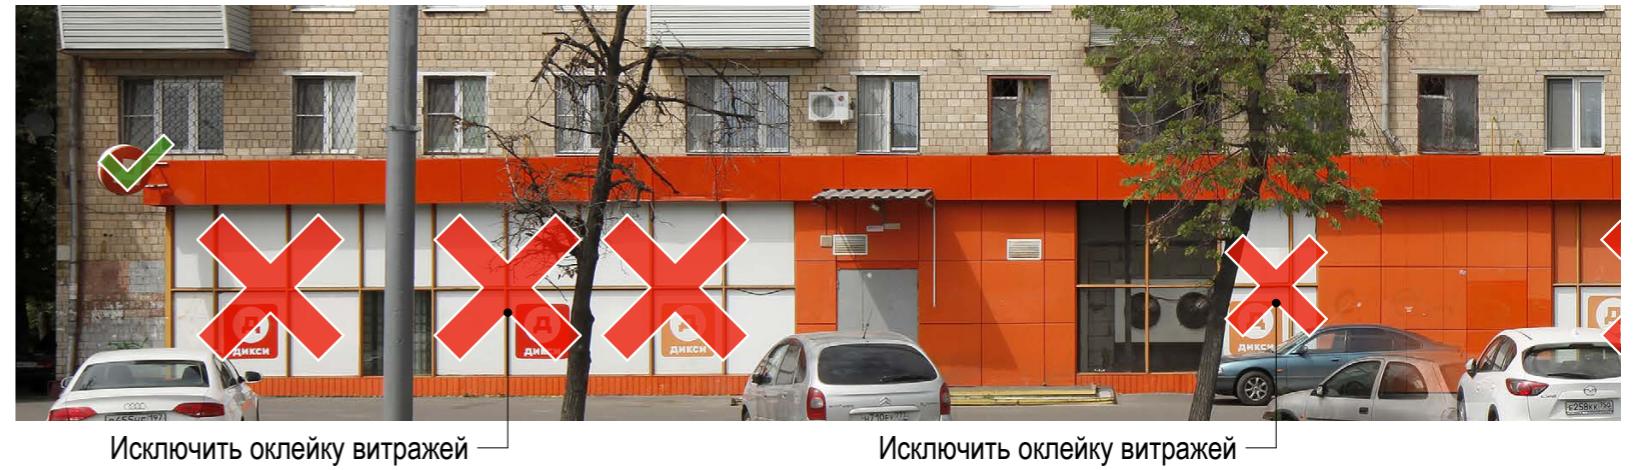

Соответствие правилам

-  Соответствует правилам
-  Не соответствует правилам

Схема плана

Настенные информационные конструкции

-  «Зеленая зона» размещения вывесок
-  Вывеска
Отдельные буквы и знаки без подложки
-  Вывеска
Отдельные буквы и знаки на плоской подложке

-  Табличка
-  Меню

Консольная информационная конструкция

-  Панель-кронштейн

Витринные информационные конструкции

-  Вывеска
Отдельные буквы и знаки без подложки
-  Вывеска
Внутренняя информационная конструкция
-  Вывеска
Отдельные буквы и знаки на плоской подложке

Соответствие правилам

-  Соответствует правилам
-  Не соответствует правилам

Схема плана

Исключить оклейку витражей

Исключить оклейку витражей

1

Схема размещения

Настенные информационные конструкции