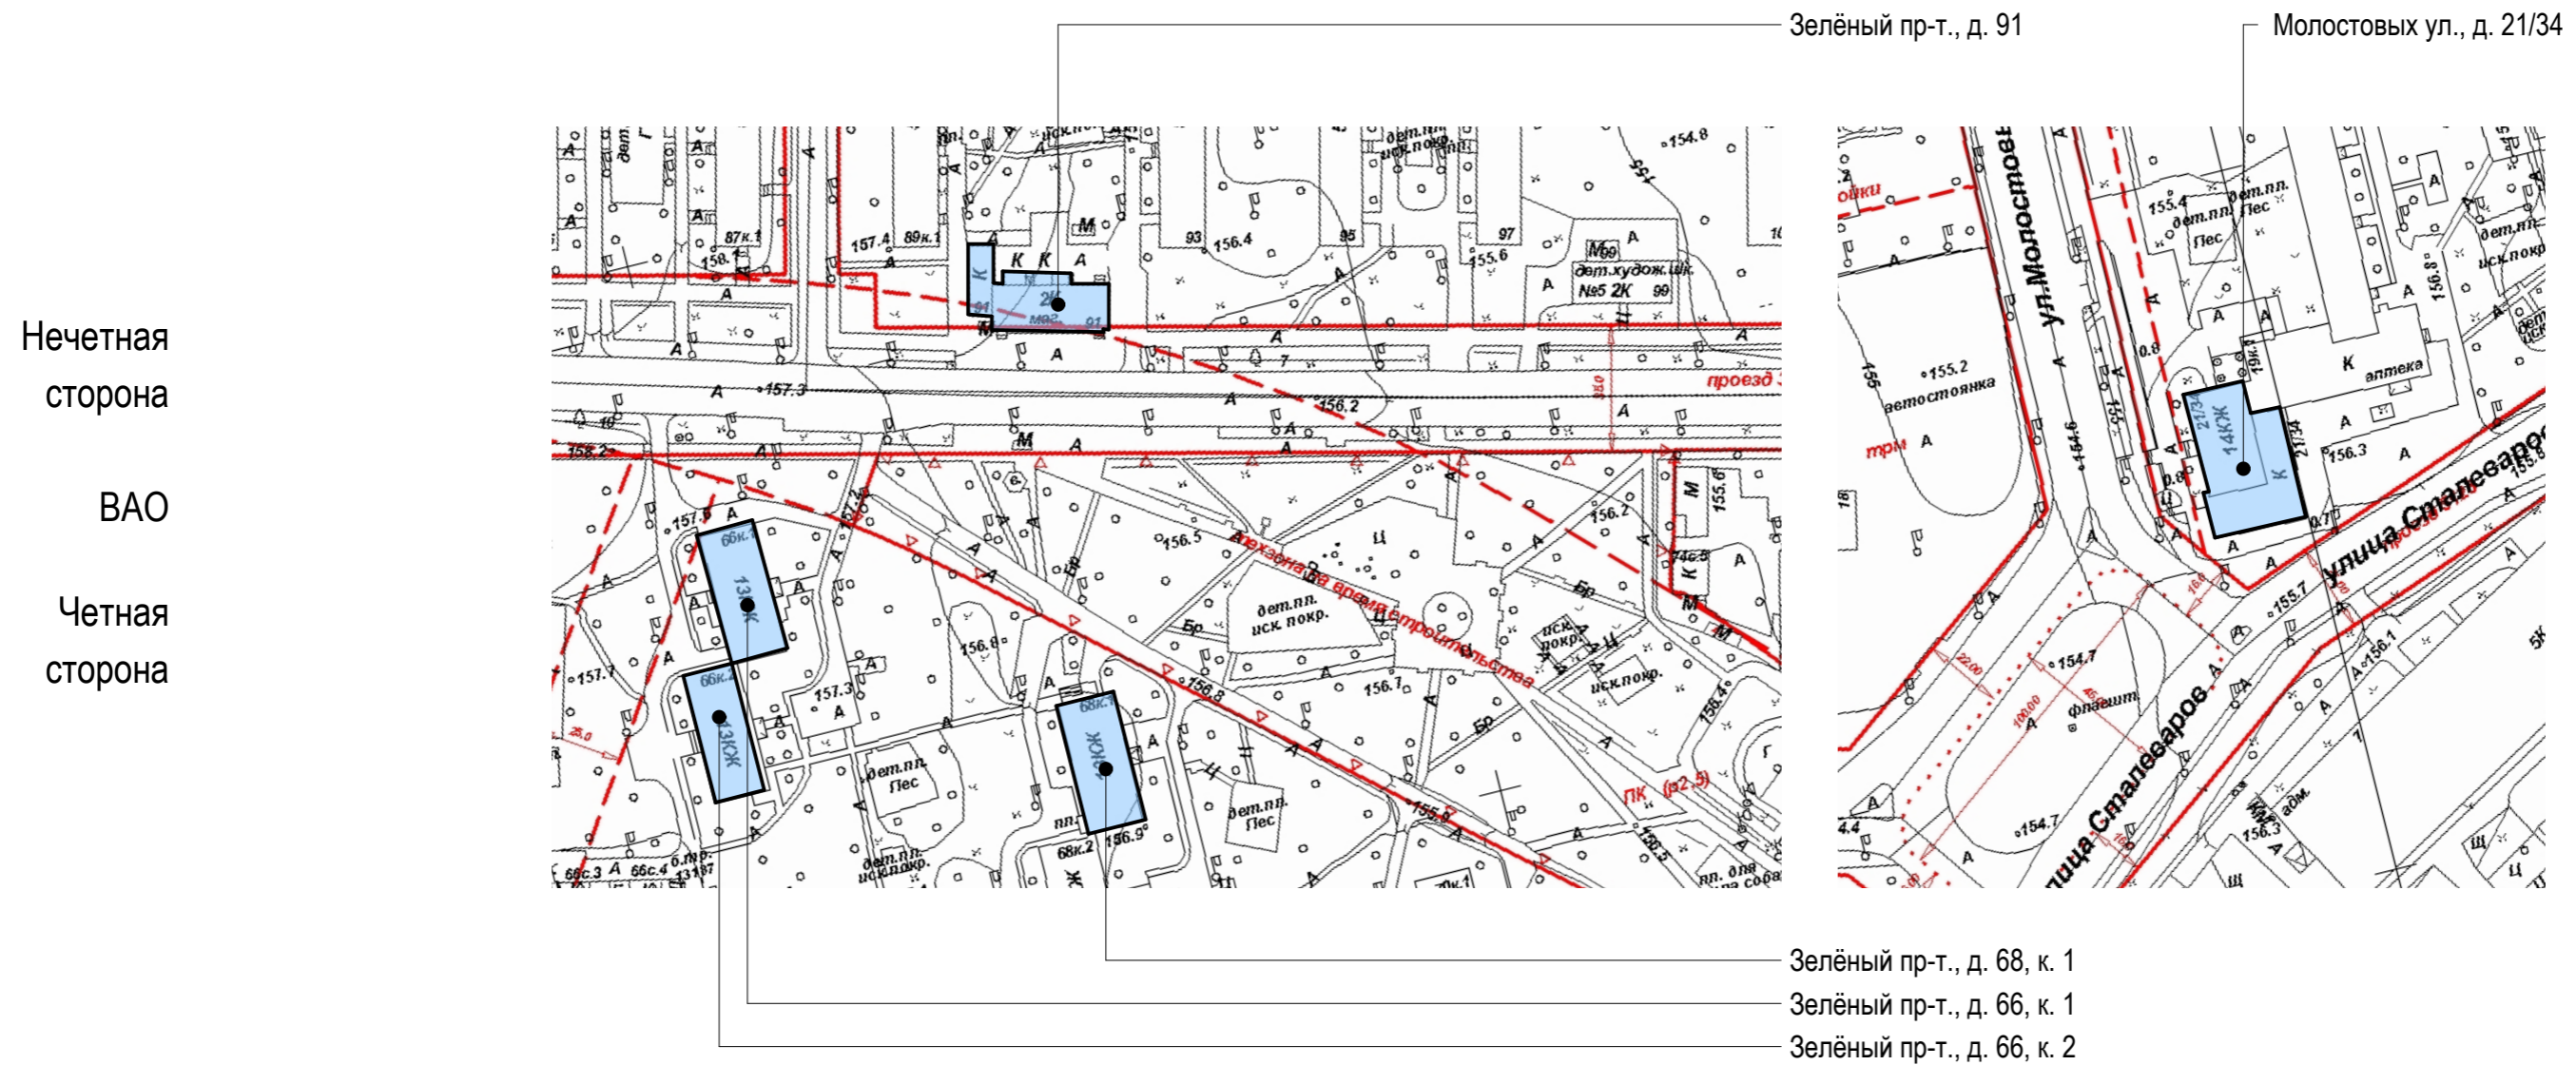

Зелёный проспект. Опорный план. (Лист 7 из 7)

Условные обозначения:

- объекты, построенные после 1952 года

- объекты культурного наследия

- объекты, построенные до 1952 года включительно