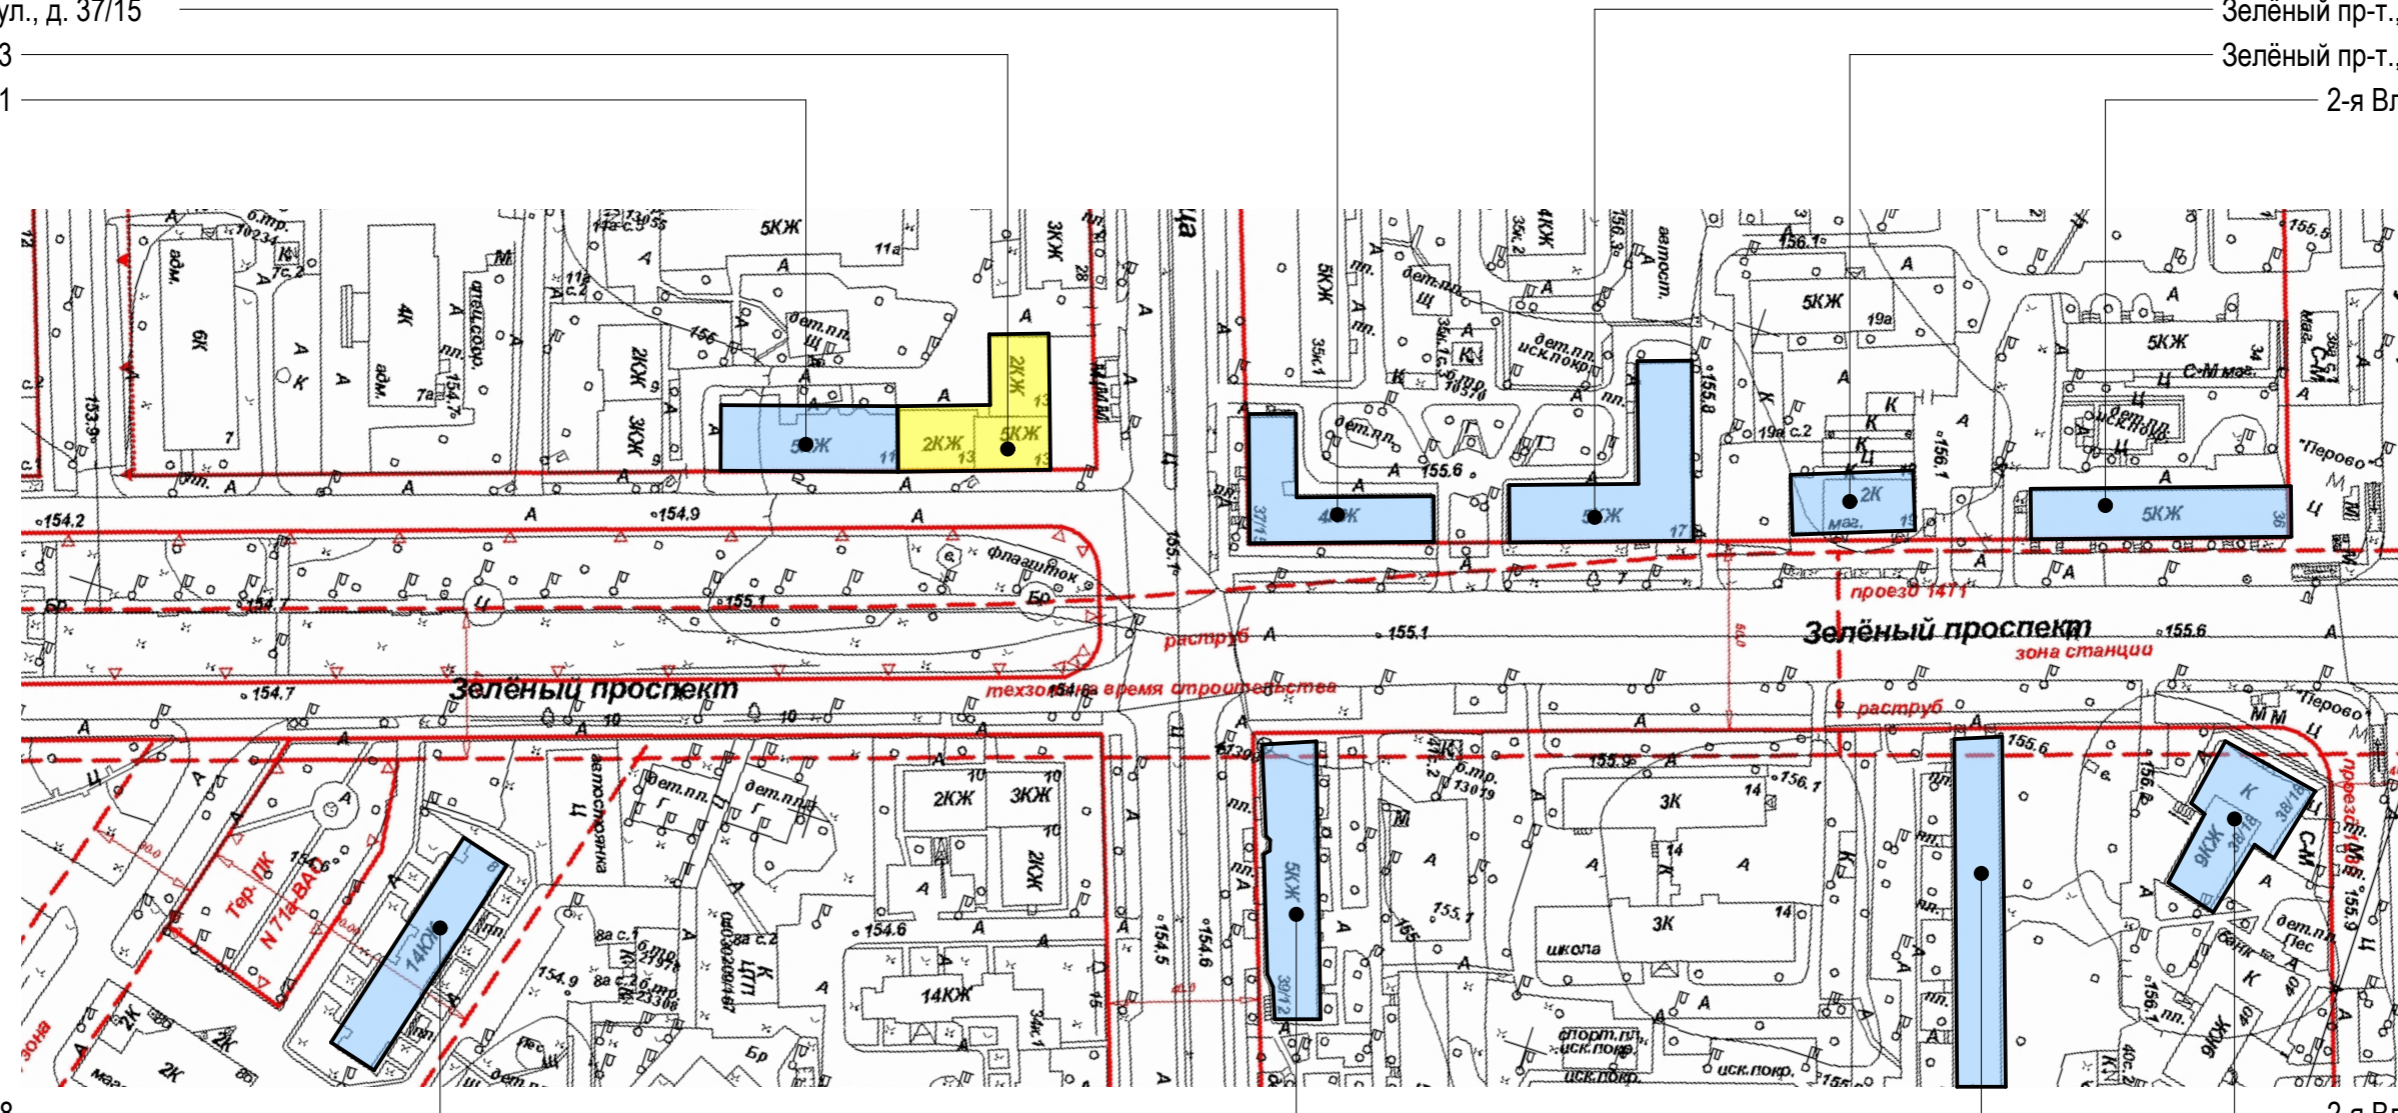

Зелёный проспект. Опорный план. (Лист 2 из 7)

1-я Владимирская ул., д. 37/15
 Зелёный пр-т., д. 13
 Зелёный пр-т., д. 11

Зелёный пр-т., д. 17
 Зелёный пр-т., д. 19
 2-я Владимирская ул., д. 36

Нечетная
 сторона
 ВАО
 Четная
 сторона